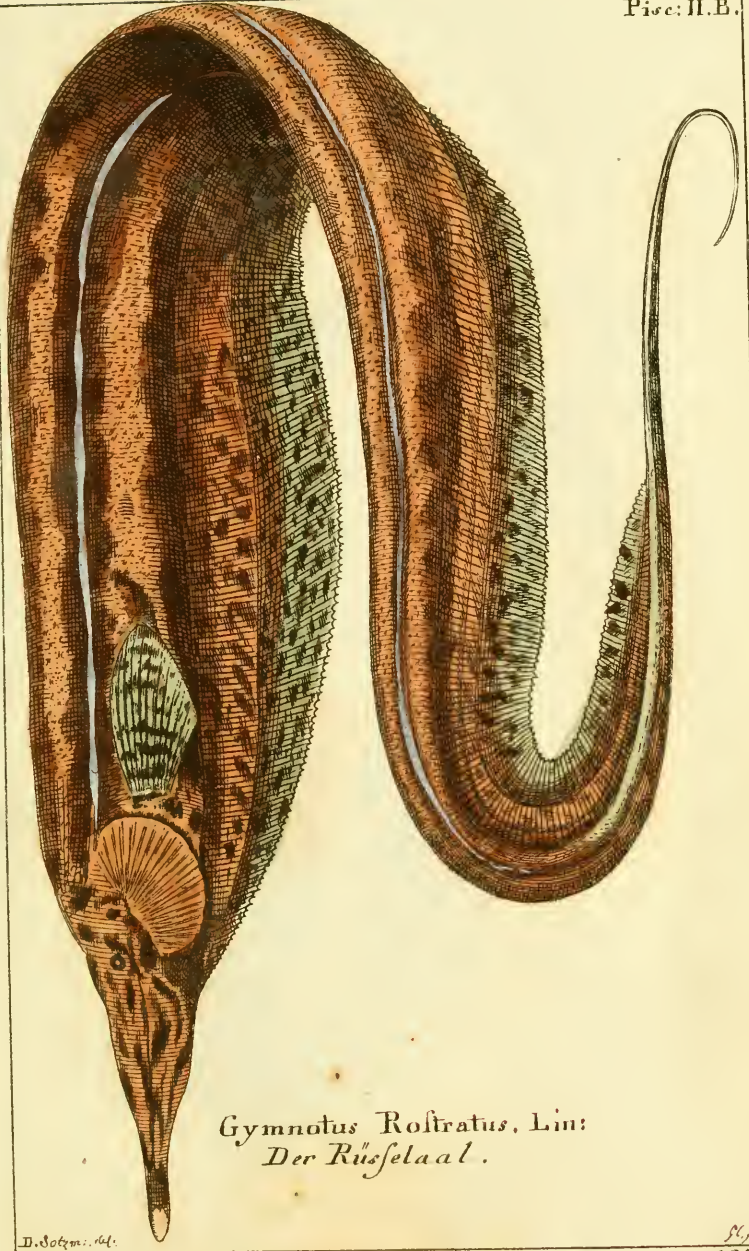

343  
Zurück  
Hess  
P...

Natürliche  
Abbildungen

der  
merckwürdigsten

Fische

nach ihren Geschlechtern .

fortgesetzt von . . .

Berlin

bey . Gottl: Aug: Lange .

1784 .

45  
367  
178  
[Pl. 5, plates]  
Sci. Art.

Smithsonian Institution,  
✓  
FEB 26 1904  
188203  
National Museum.

Muraena Helena, Linn.  
*Die Murene.*

DSI

Gymnotus Electricus, Linn.  
*Der Zitteraal*

D. Solgen del:

St. J.

*Gymnotus Rostratus, Lin:*  
*Der Rüselaal.*

D. Sotzen. del.

Scj  
183.

Trichiurus Lepturus, Linn:  
*Der Spitzschwanz.*

Anarichus Lupus, Linn:  
*Der Meerwolf.*

*Amodytes Tobiasus*, Linn:  
*Der Tobiasfisch.*