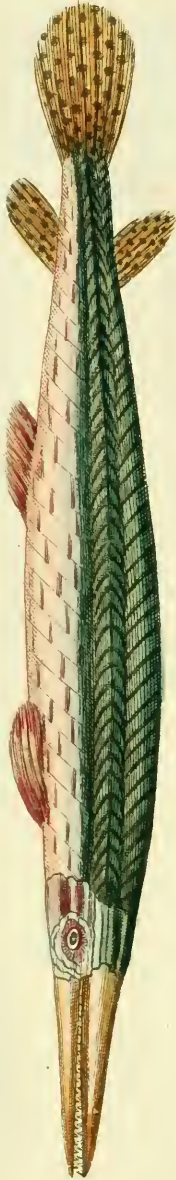

Esox Osseus Linn.
Der Schildhecht.