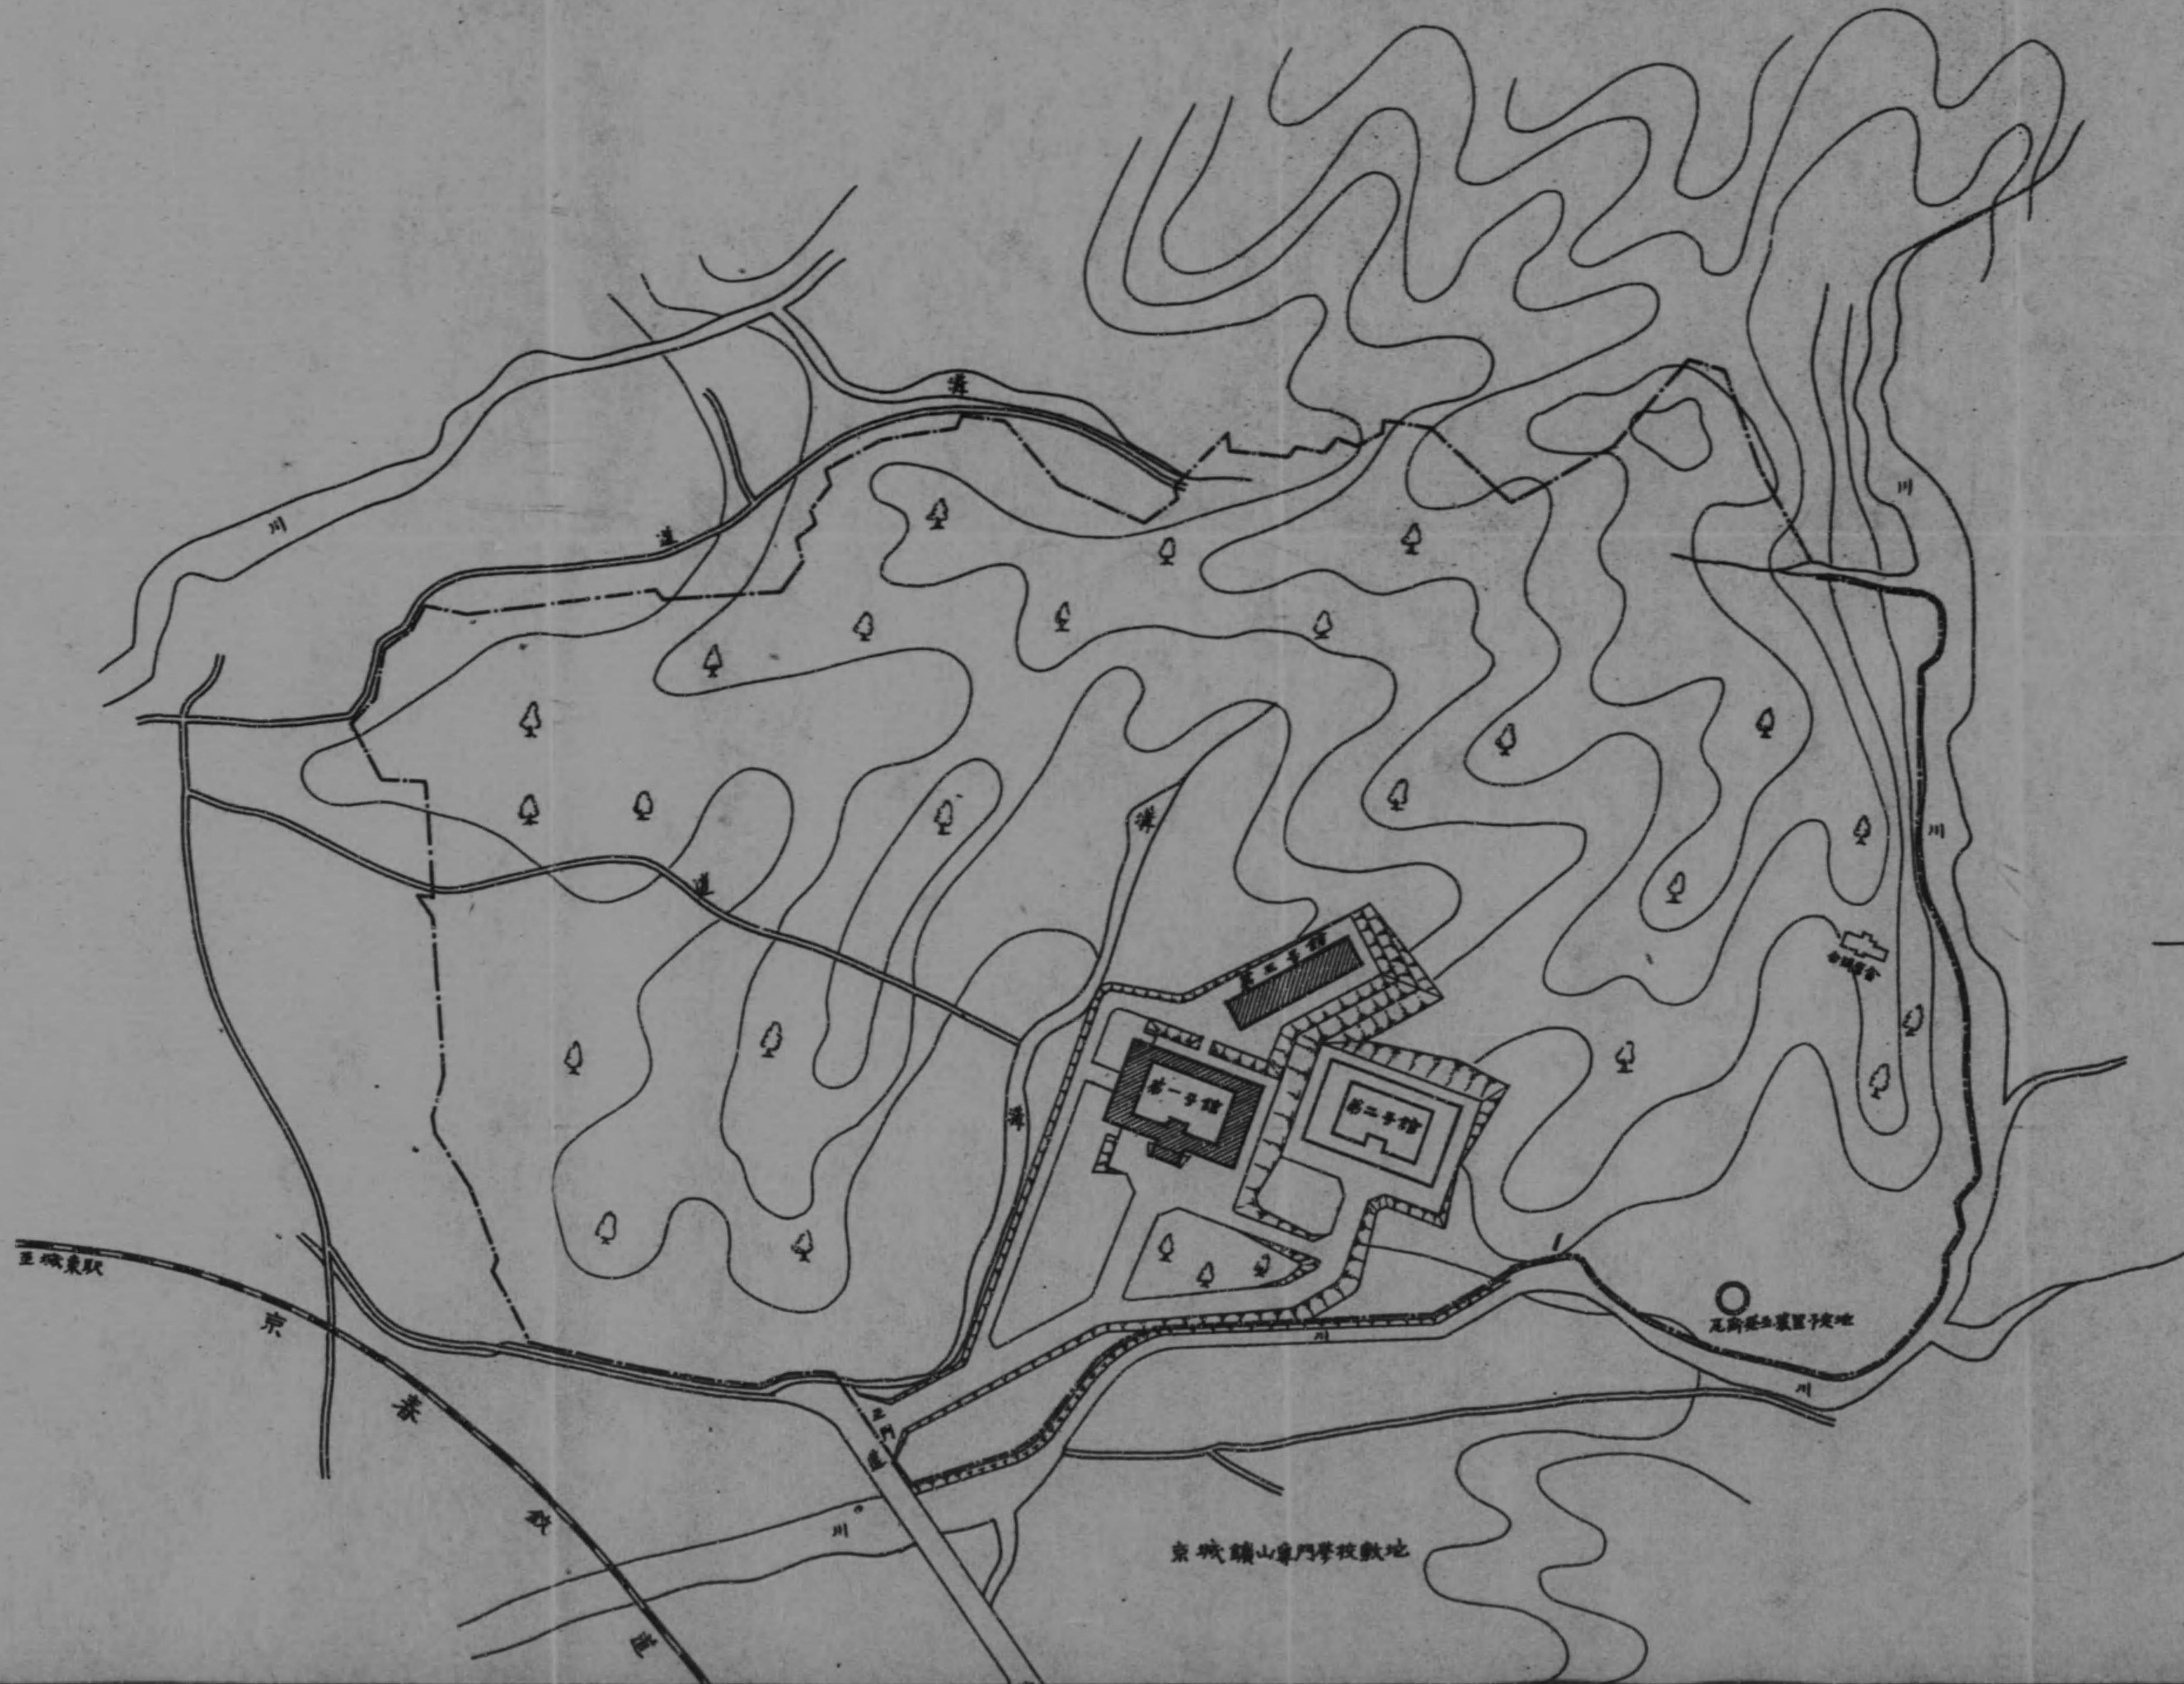

京城帝國大學理工學部配置圖

縮尺六千分一

敷地面積一六五〇六坪

例 丸 工事中建物  
□ 計畫建物

京城帝國大學理工學部配置圖

縮尺六千分一

敷地面積一六五〇六坪

例 丸 工事中建物  
□ 計畫建物