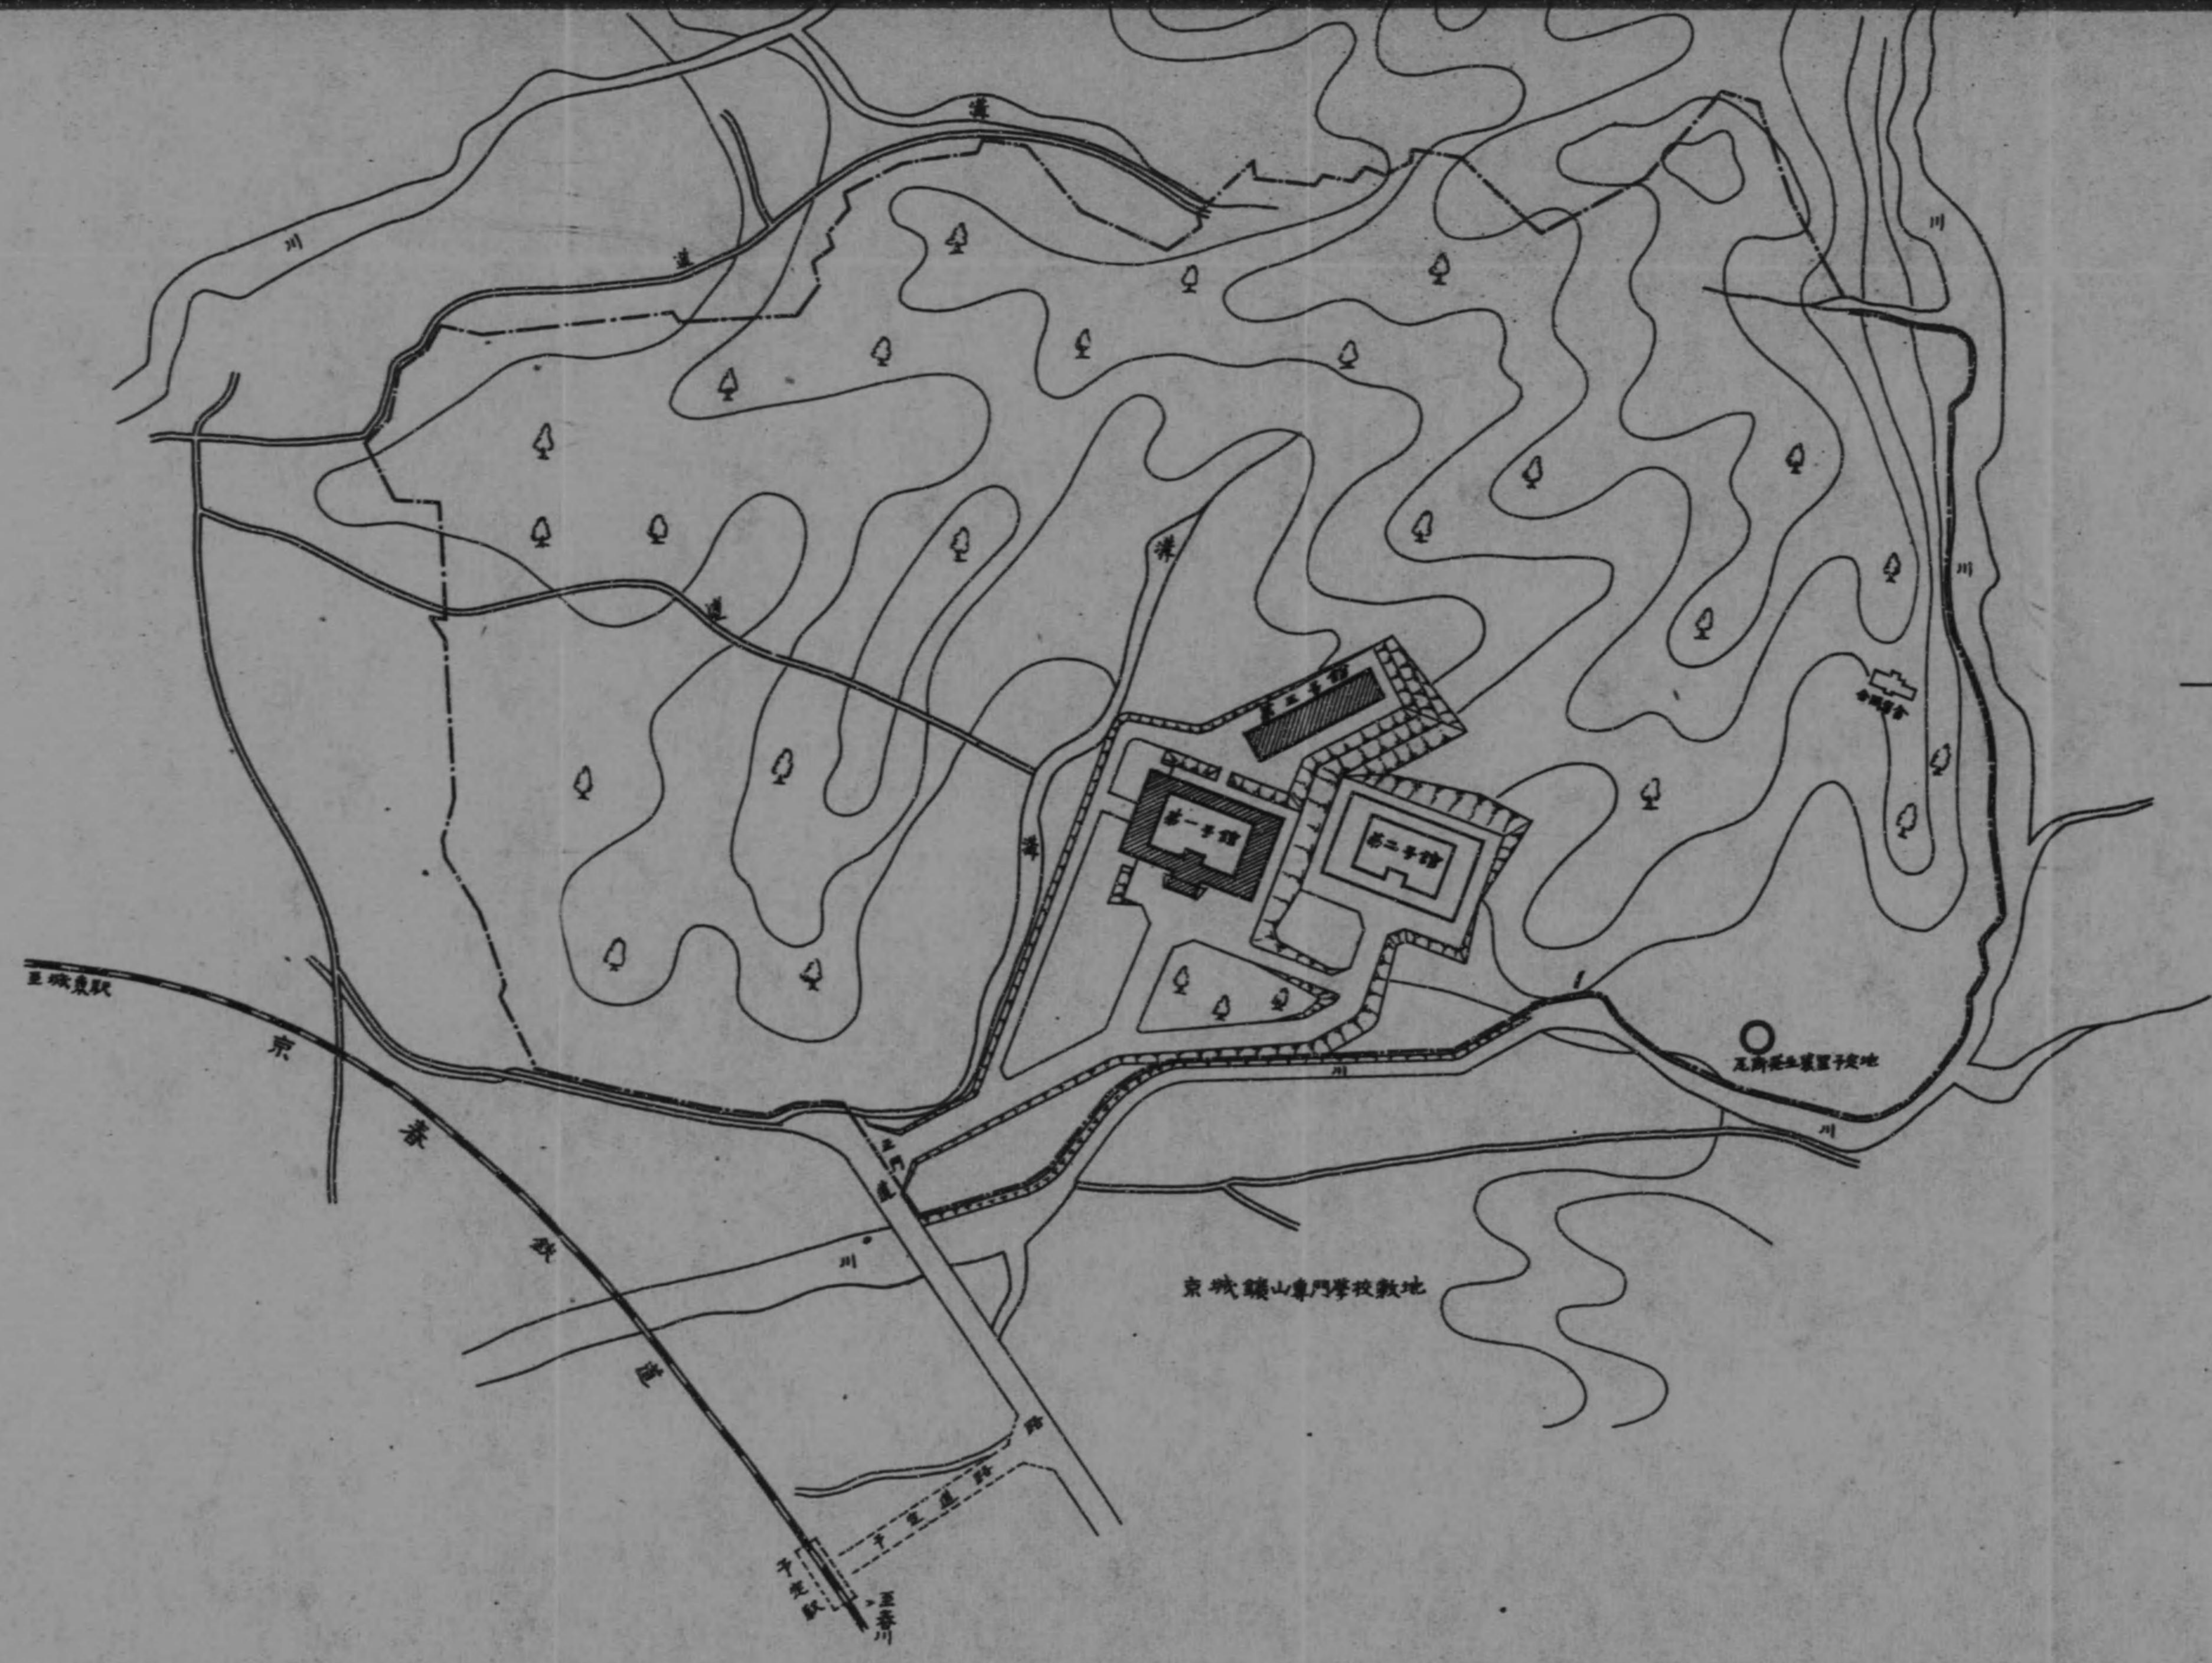

麟又六十令一

斗

口

京城帝國大學附屬生藥研究所配置圖

縮尺二千四百分之一

敷地總面積 四一、四八坪  
山 耕作地 二五、七〇坪  
建地 三五、〇〇坪  
一、八四八坪

例  
——境界  
● 遺物