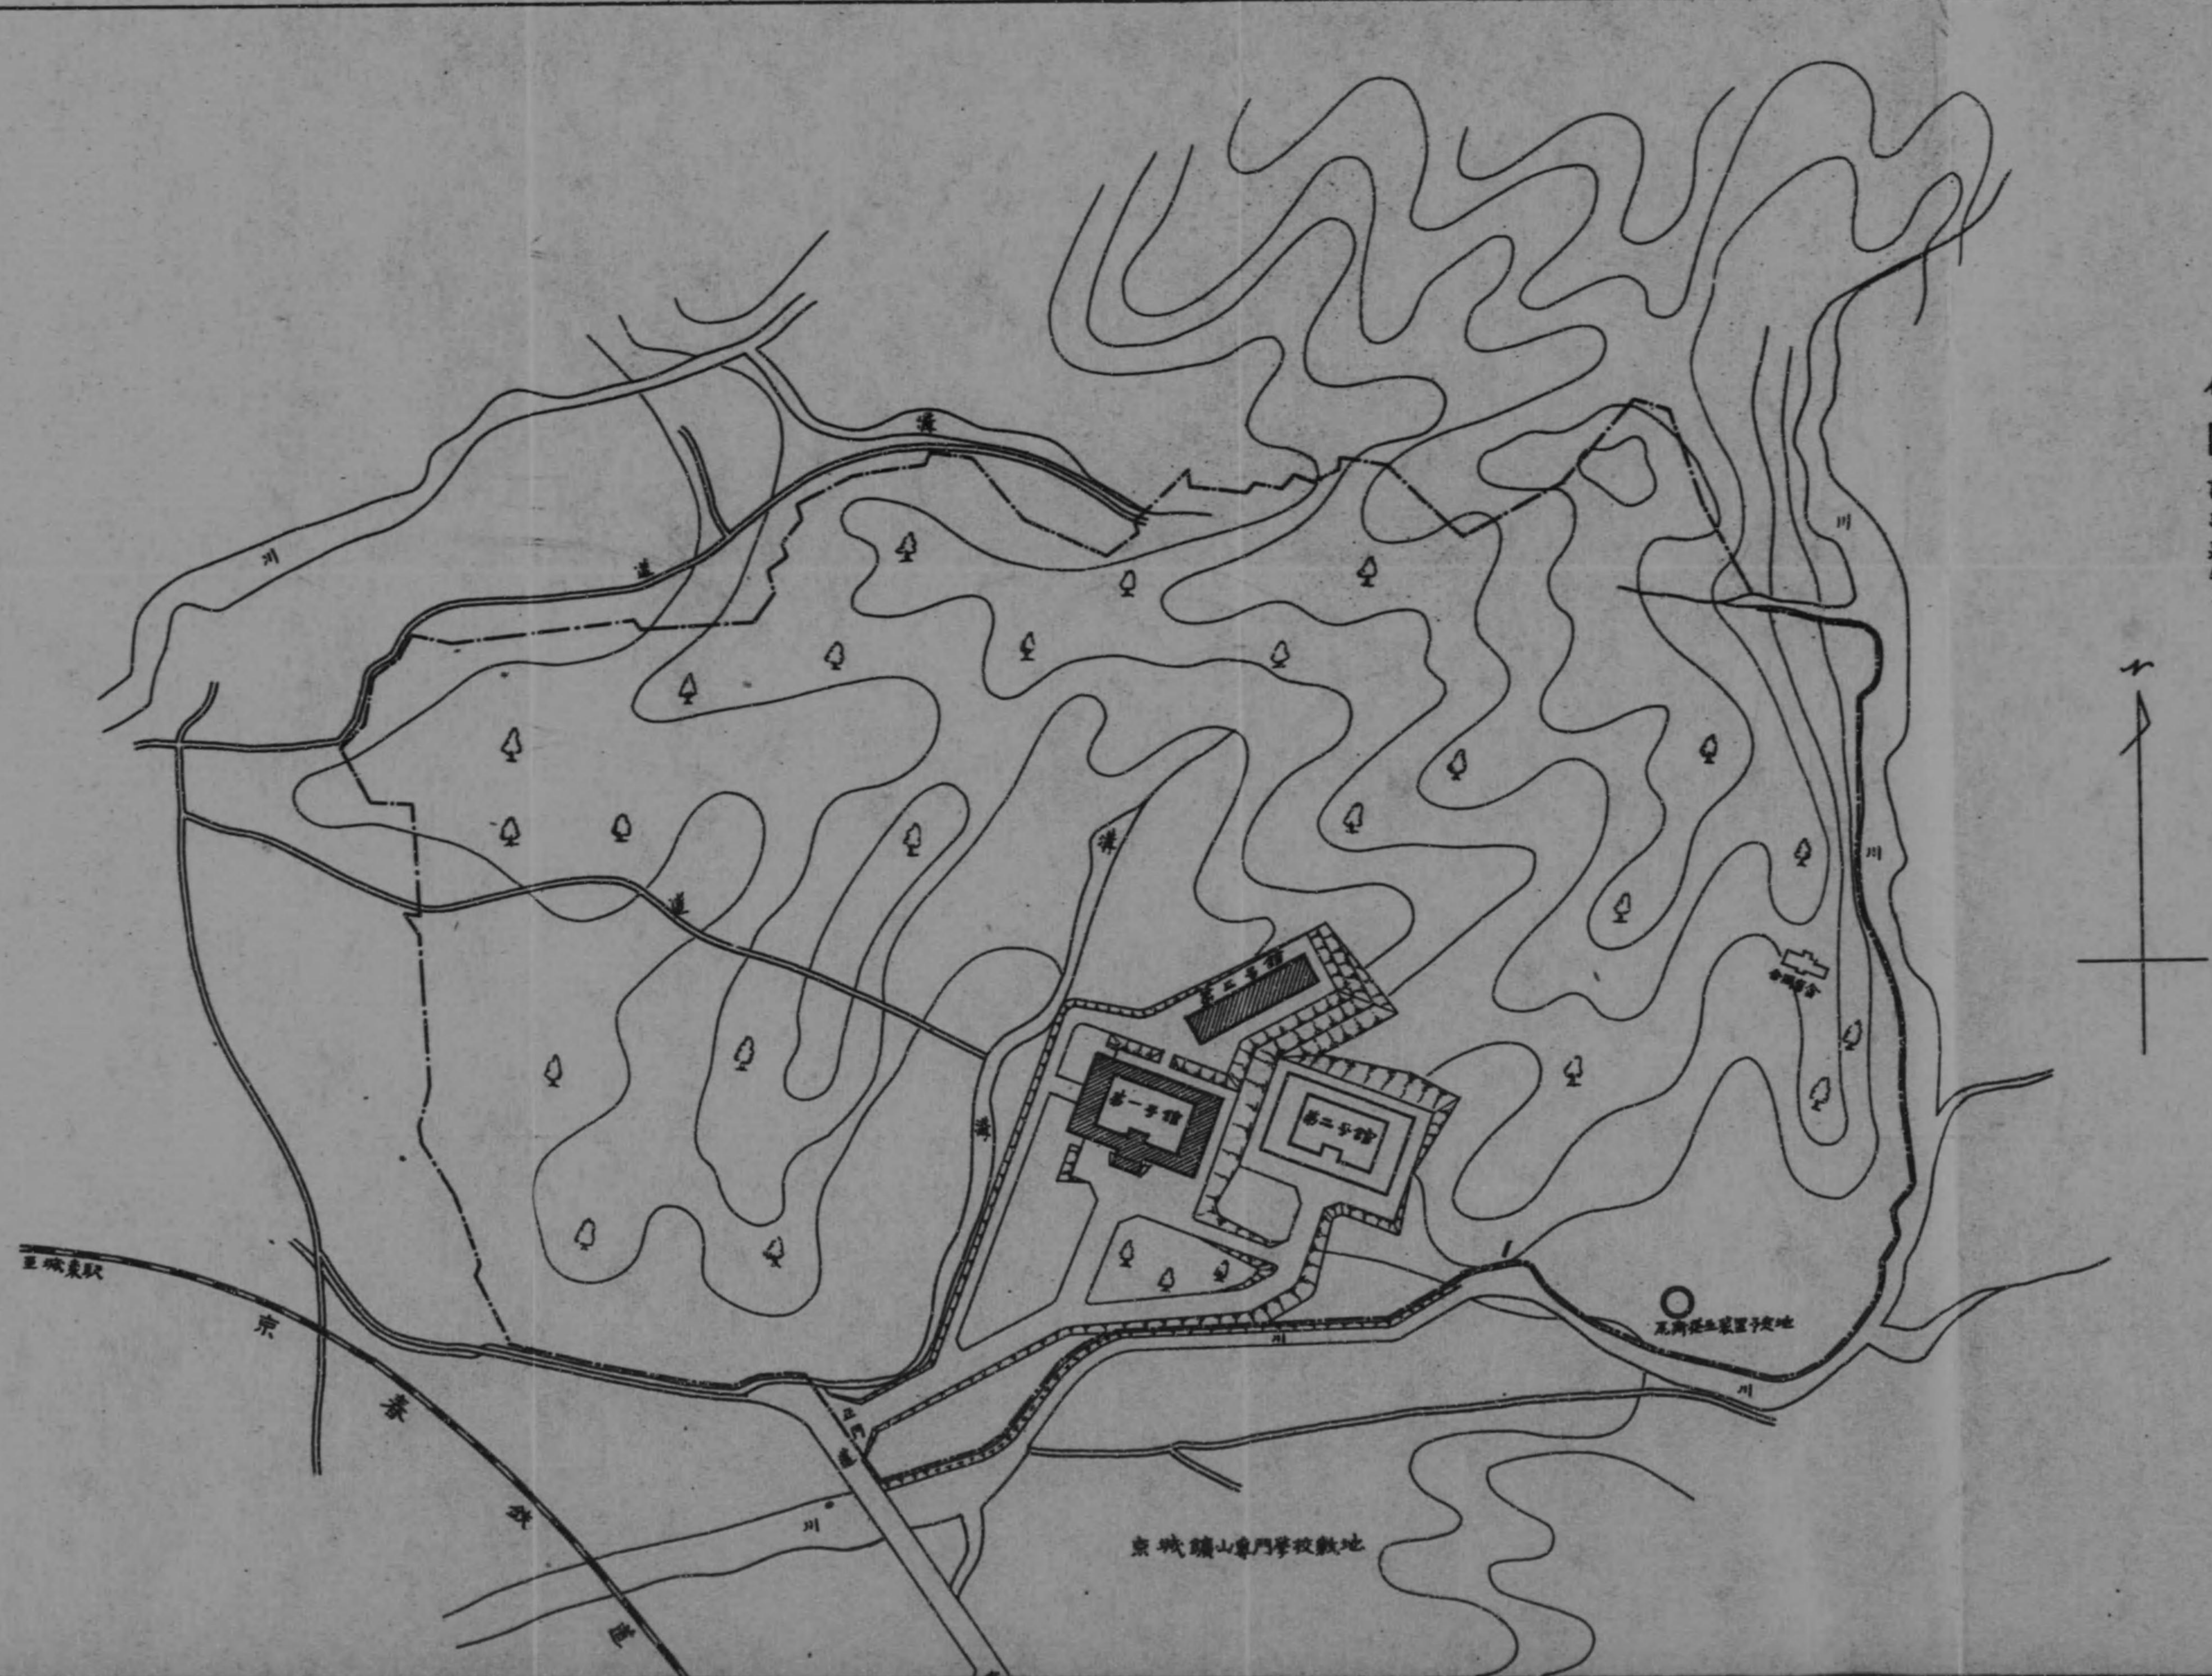

京城帝國大學理工學部配置圖

縮尺六千分一

敷地面積一六五〇六坪

例 丸 工事中建物  
□ 計畫建物

京城帝國大學理工學部配置圖

縮尺六千分一

敷地面積一六五〇六坪

例 丸 工事中建物  
□ 計畫建物