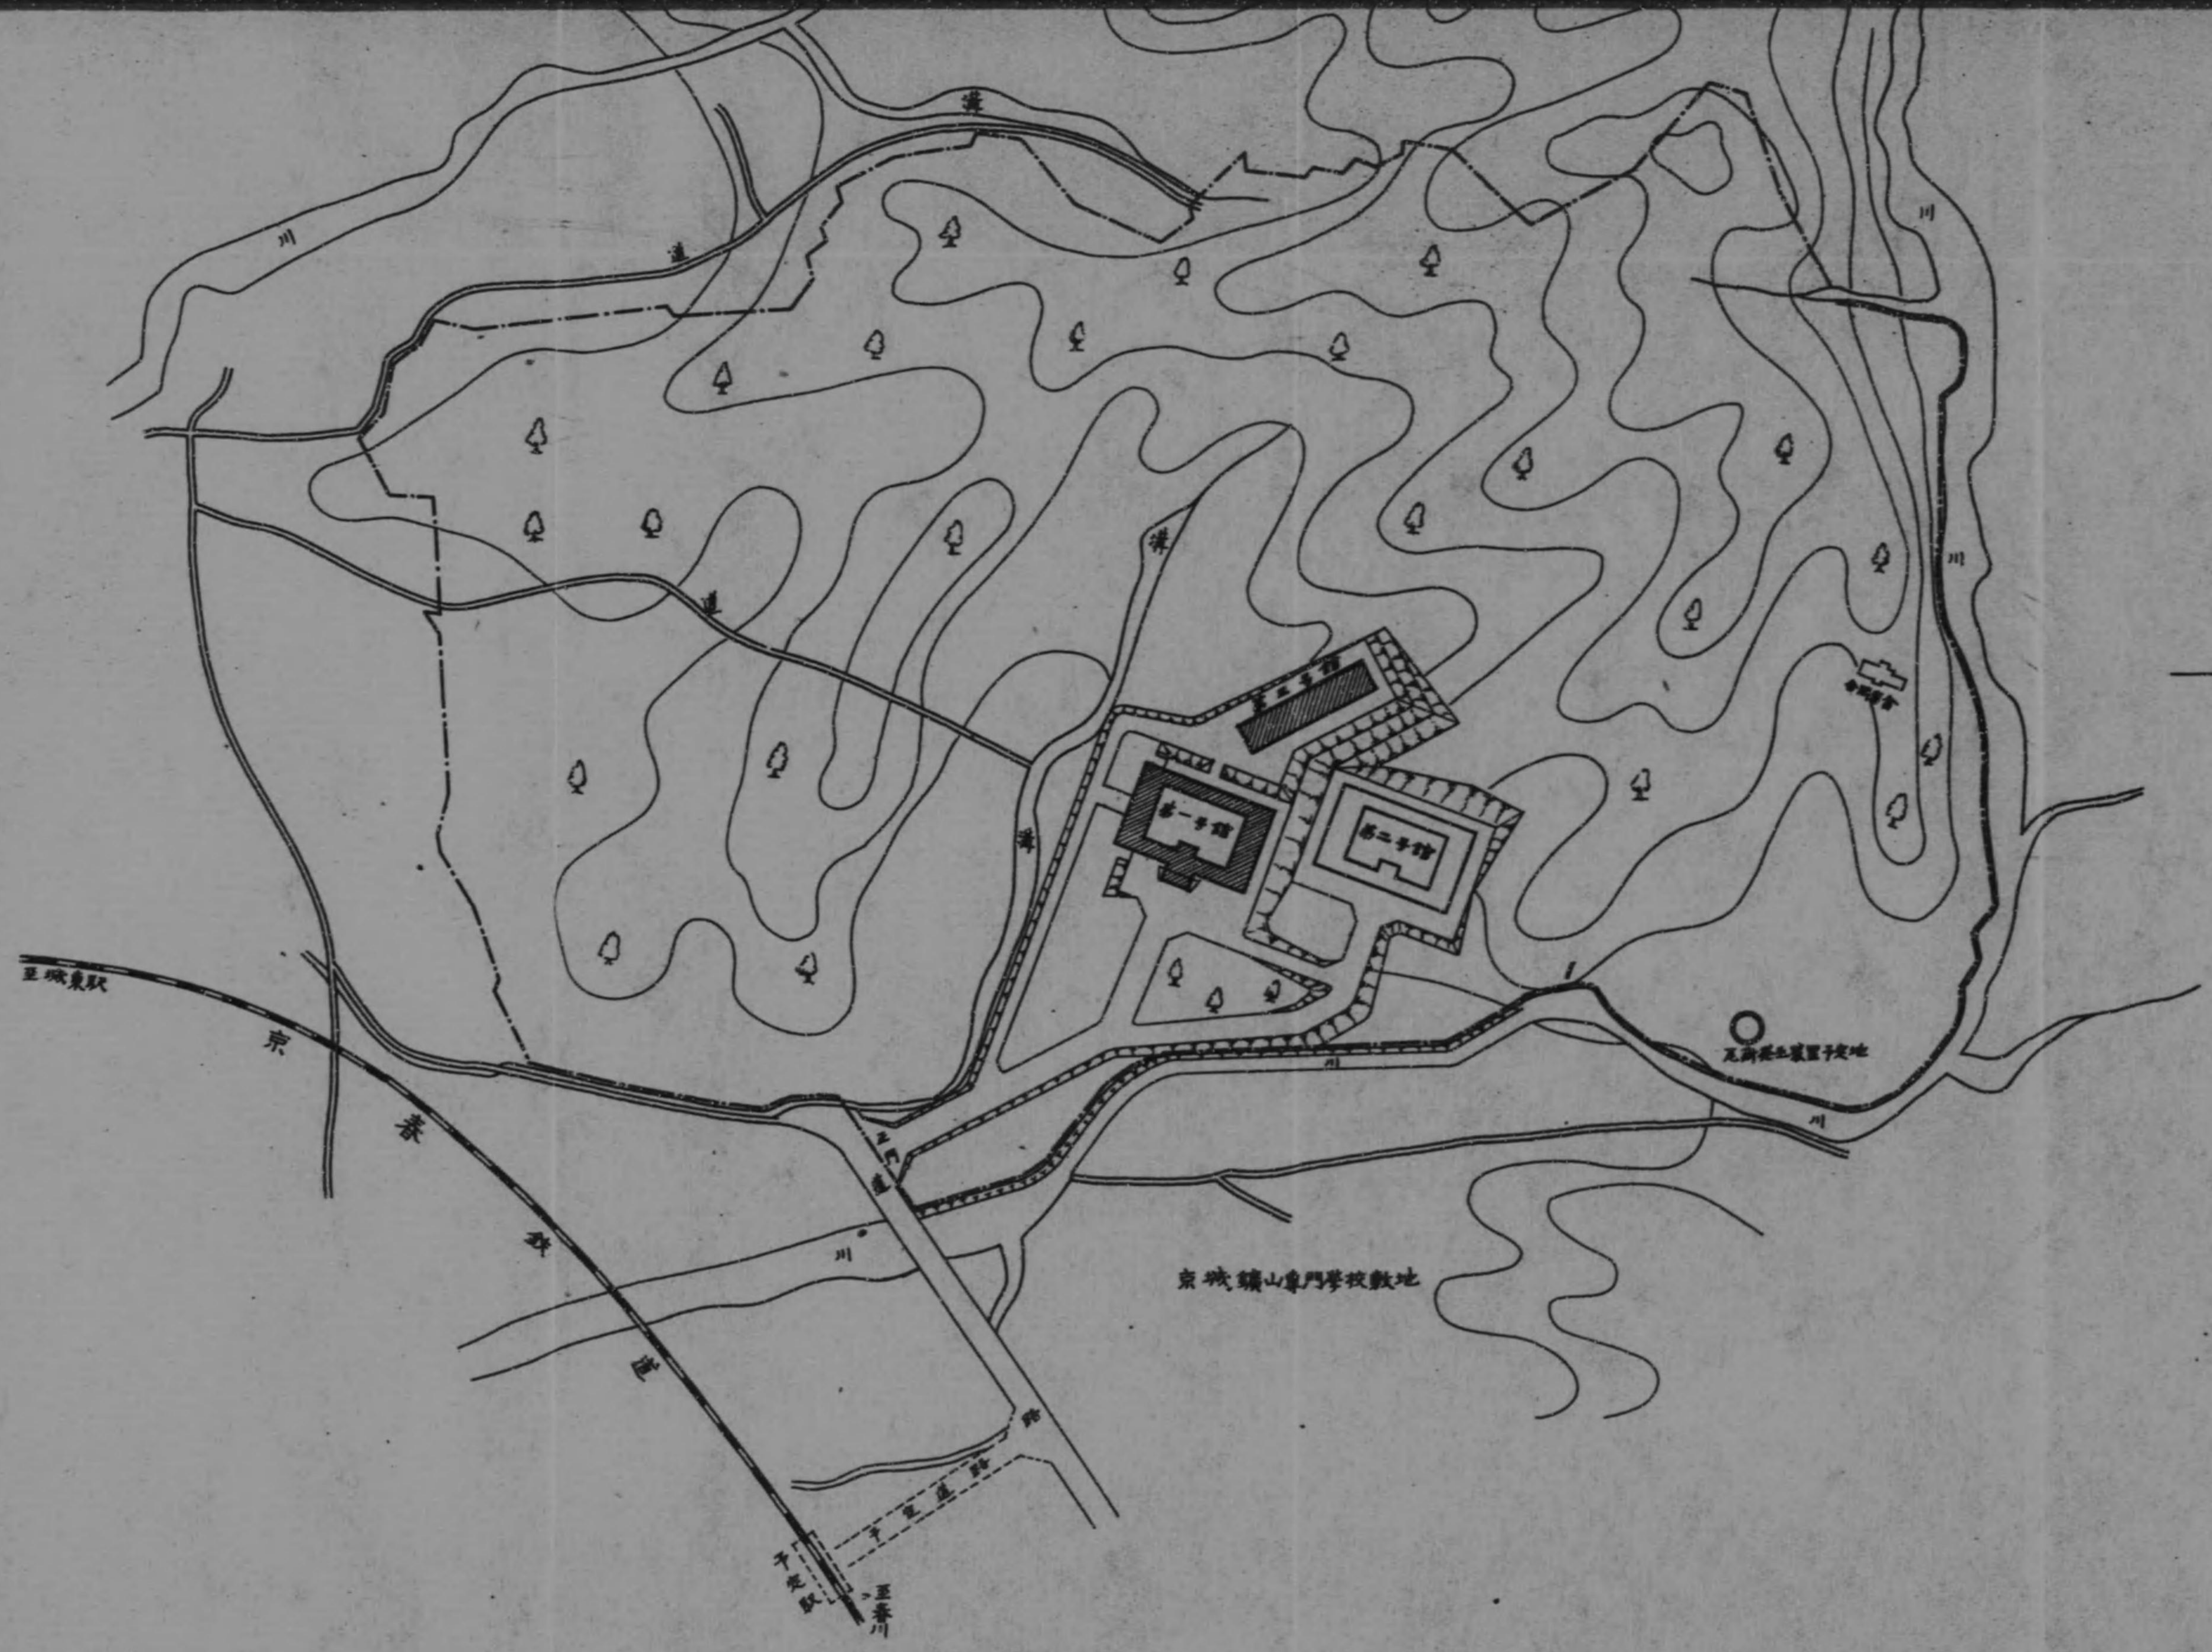

國大學理工學部配置圖

縮尺六千分一

敷地面積一六五〇六坪

例 丸 工事中建物
□ 計畫建物