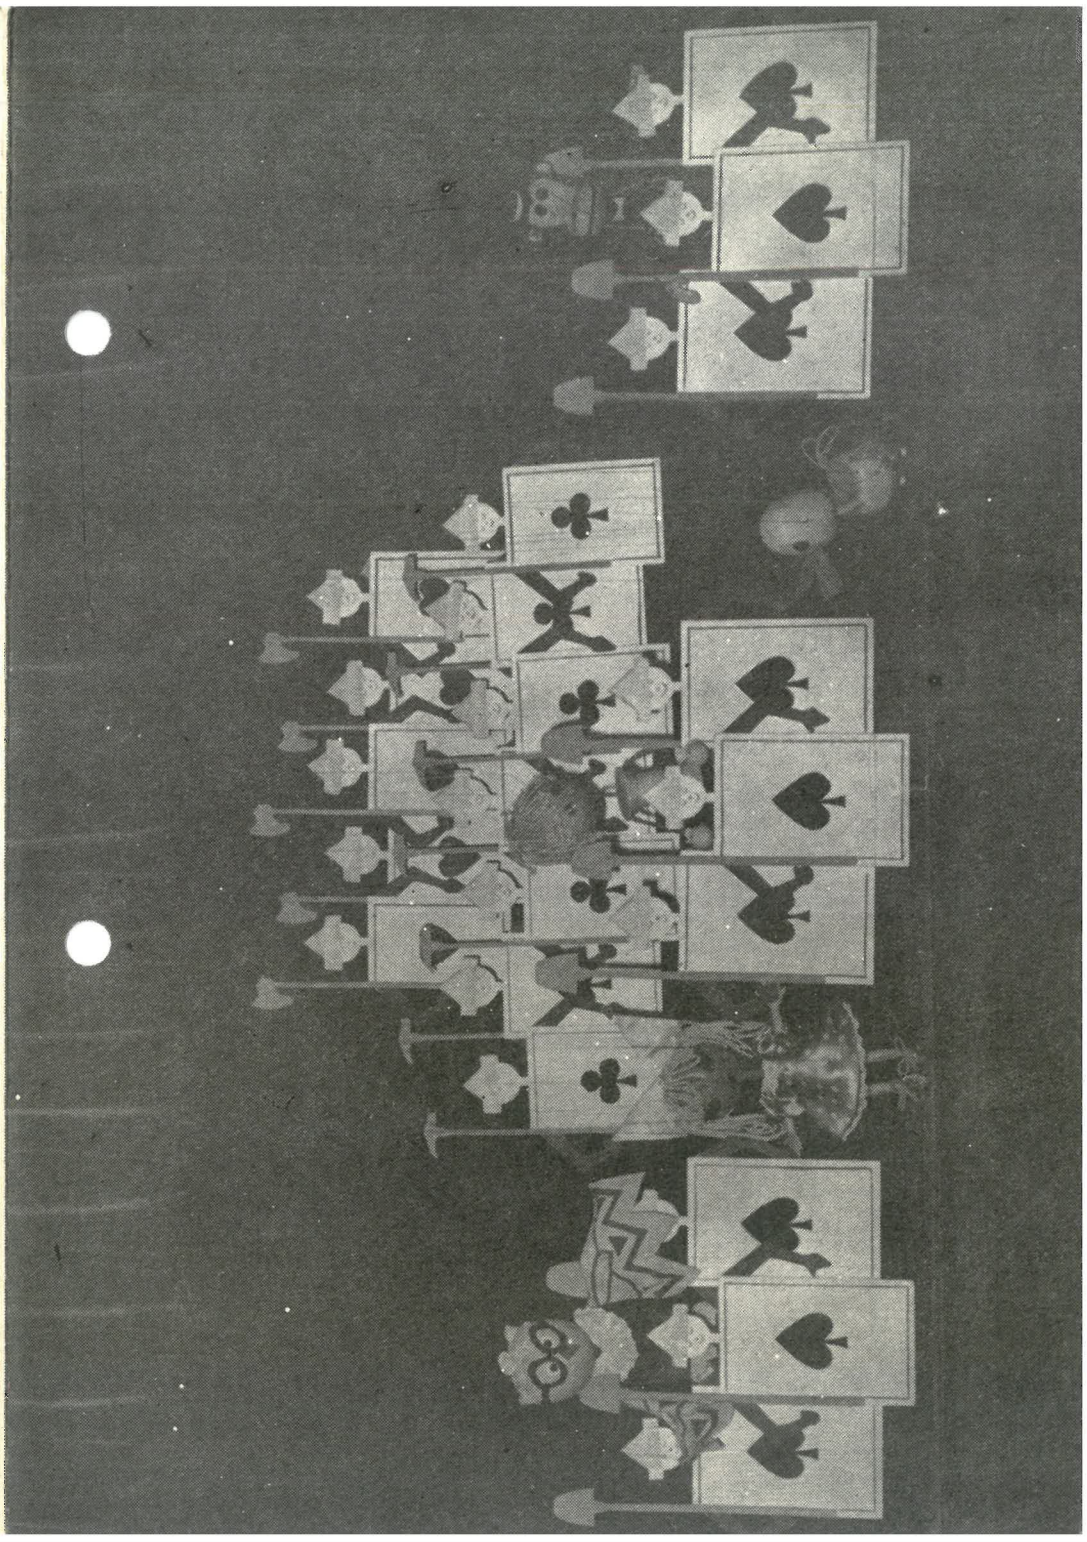

**BEOGRADSKO**

**POZORIŠTE  
LUTAKA**

**SCENA TERAZIJE 45 — MARIONETE**

Dušica Manojlović

## »GRADIĆ VESELJAK«

Adaptacija i režija Soja Jovanović

Scenograf . . . . . MIOMIR DENIĆ  
Slikar lutaka . . . . . GORDANA POPOVIĆ  
Izrada lutaka . . . . . DUŠANKA JOVANOVIĆ  
Muzika . . . . . MIODRAG ILIĆ-BELI  
Koreograf . . . . . DANICA ŽIVANOVIĆ  
Asistent reditelja . . . . . MILORAD GAGIĆ  
Inspicijent . . . . . PETAR PUŠIĆ