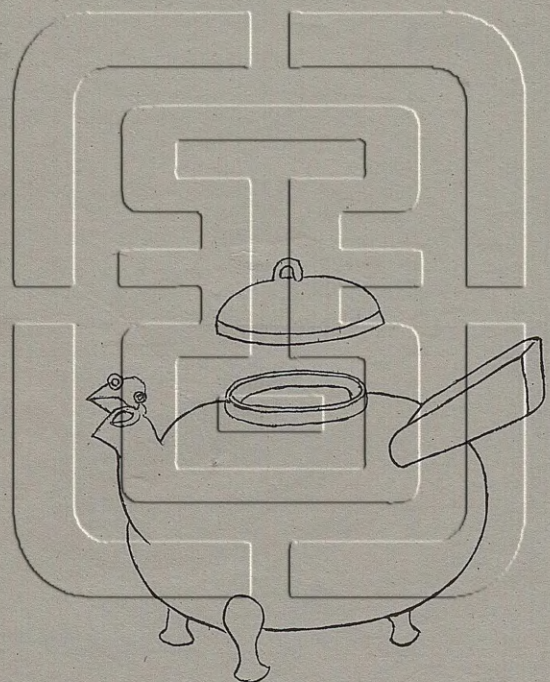

重十四斤
楊氏容二升

右通蓋高六寸二分深五寸七分口徑二寸一分腹縱八寸橫四寸八分重九十一兩兩耳連環禮器門內壺門外缶銘曰楊氏按楊氏在漢莫著於宏農其繇書亦與東漢時石刻文字相近

漢獸耳盃

右通蓋高四寸深二寸口縱三寸四分橫四寸二分腹圍一尺五寸七分重六十五兩

漢鳧首鐃斗一

右高三寸八分深一寸七分口徑四寸五分腹圍一尺三寸七分重二十三兩有流有柄三足

漢鳧首鑊斗二

右高一寸深三分口徑二寸六分腹圍七寸六分重八兩有流有柄

漢素鑊斗一

右通蓋高二寸三分深一寸五分口徑一寸三分腹圍七寸七分重七兩有流有柄三足鎏金

漢素鏃斗二

右通蓋高四寸三分深三寸二分口徑二寸一分腹圍一尺五寸三分重三十五兩有流有柄三足

漢饗饗奩

右高五寸七分深四寸五分口縱六寸七分橫一尺三寸三分腹圍三尺三分重二百六兩

漢雷紋奩

右高三寸八分深二寸八分口縱三寸五分橫
 三寸八分腹圍一尺三寸四分重二十兩兩百
 四足

漢帶紋奩

右高三寸二分深二寸六分口徑三寸六分腹圍一尺一寸三分重二十二兩金銀錯

漢獸環奩

右高七寸四分深七寸口徑三寸四分腹圍一尺二分重三十二兩

漢三足奩

右通蓋高七寸一分深三寸六分口徑七寸六分腹圍二尺三寸三分重一百四十七兩三足

漢塗金奩

右通蓋高二寸五分深八分口徑二寸五分腹
圍八寸一分重十兩有半塗金

漢素奩

右通蓋高二寸八分深二寸四分口徑一寸腹圍三寸九分重八兩有提梁

漢澡豆罐一

右通蓋高二寸八分深二寸口徑一寸六分腹圍九寸四分重八兩

漢澡豆罐二

右高二寸深一寸七分口徑一寸五分腹圍四寸五分重五兩

漢澡豆罐三

右高二寸深一寸六分口徑一寸四分腹圍七寸二分重八兩