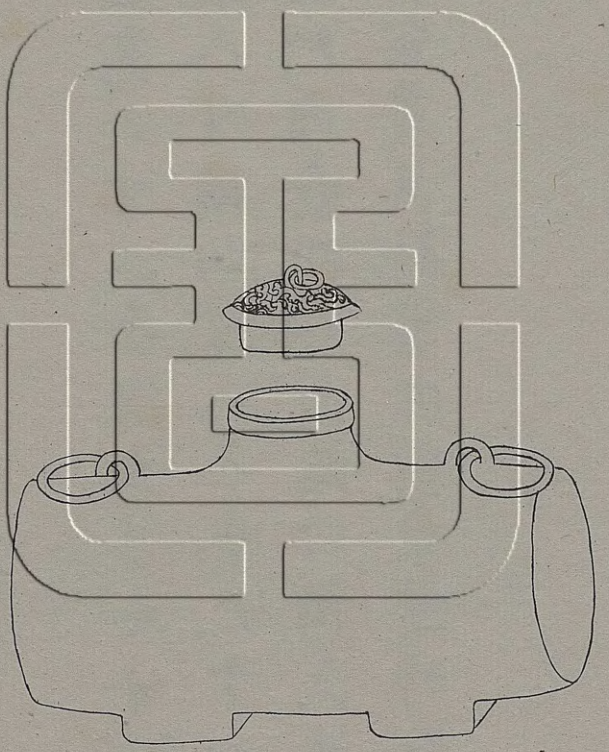

漢獸環甗一

右高一尺四寸三分深一尺三寸口徑六寸四分腹圍四尺四寸二分重三百九十五兩

漢獸環甗二

右高五寸八分深五寸一分口徑三寸三分腹圍二尺八分重六十六兩

漢素甌

右高六寸三分深五寸五分口徑四寸三分腹圍二尺九分重五十九兩

漢楊氏缶

重十四斤
楊氏宮二升

重十四斤
楊氏容二升

右通蓋高六寸二分深五寸七分口徑二寸一分腹縱八寸橫四寸八分重九十一兩兩耳連環禮器門內壺門外缶銘曰楊氏按楊氏在漢莫著於宏農其繇書亦與東漢時石刻文字相近

漢獸耳盃

右通蓋高四寸深二寸口縱三寸四分橫四寸二分腹圍一尺五寸七分重六十五兩

漢鳧首鐃斗一

右高三寸八分深一寸七分口徑四寸五分腹圍一尺三寸七分重二十三兩有流有柄三足

漢鳧首鑊斗二

右高一寸深三分口徑二寸六分腹圍七寸六分重八兩有流有柄

漢素鑊斗一

右通蓋高二寸三分深一寸五分口徑一寸三分腹圍七寸七分重七兩有流有柄三足鎏金

漢素鏃斗二

右通蓋高四寸三分深三寸二分口徑二寸一分腹圍一尺五寸三分重三十五兩有流有柄三足

漢饗饗奩

右高五寸七分深四寸五分口縱六寸七分橫一尺三寸三分腹圍三尺三分重二百六兩

漢雷紋奩

右高三寸八分深二寸八分口縱三寸五分橫
 三寸八分腹圍一尺三寸四分重二十兩兩百
 四足

漢素奩

右通蓋高二寸八分深二寸四分口徑一寸腹圍三寸九分重八兩有提梁

漢澡豆罐一

右通蓋高二寸八分深二寸口徑一寸六分腹圍九寸四分重八兩

漢澡豆罐二

右高二寸深一寸七分口徑一寸五分腹圍四寸五分重五兩

漢澡豆罐三

右高二寸深一寸六分口徑一寸四分腹圍七寸二分重八兩