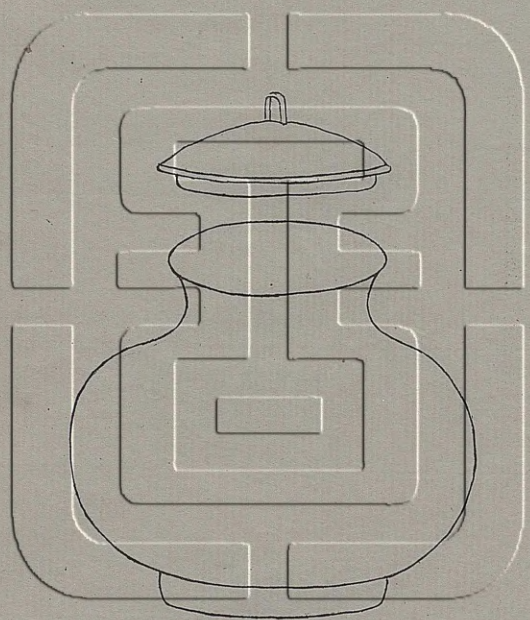

漢素鑊斗一

右通蓋高二寸三分深一寸五分口徑一寸三分腹圍七寸七分重七兩有流有柄三足鎏金

漢素鏃斗二

右通蓋高四寸三分深三寸二分口徑二寸一分腹圍一尺五寸三分重三十五兩有流有柄三足

漢饗饗奩

右高五寸七分深四寸五分口縱六寸七分橫一尺三寸三分腹圍三尺三分重二百六兩

漢雷紋奩

右高三寸八分深二寸八分口縱三寸五分橫
 三寸八分腹圍一尺三寸四分重二十兩兩百
 四足

漢帶紋奩

右高三寸二分深二寸六分口徑三寸六分腹圍一尺一寸三分重二十二兩金銀錯

漢獸環奩

右高七寸四分深七寸口徑三寸四分腹圍一尺二分重三十二兩

漢三足奩

右通蓋高七寸一分深三寸六分口徑七寸六分腹圍二尺三寸三分重一百四十七兩三足

漢塗金奩

右通蓋高二寸五分深八分口徑二寸五分腹
圍八寸一分重十兩有半塗金

漢素奩

右通蓋高二寸八分深二寸四分口徑一寸腹圍三寸九分重八兩有提梁

漢澡豆罐一

右通蓋高二寸八分深二寸口徑一寸六分腹圍九寸四分重八兩

漢澡豆罐二

右高二寸深一寸七分口徑一寸五分腹圍四寸五分重五兩

漢澡豆罐三

右高二寸深一寸六分口徑一寸四分腹圍七寸二分重八兩

漢澡豆罐四

右高六分深五分口徑一寸三分腹圍四寸二分重一兩有半

漢澡豆罐五

右高二寸一分深一寸八分口徑二寸一分腹
圍四寸三分重六兩有半

石版二寸四分
四寸二分
分重六兩
有半

寸八分
日
分
寸