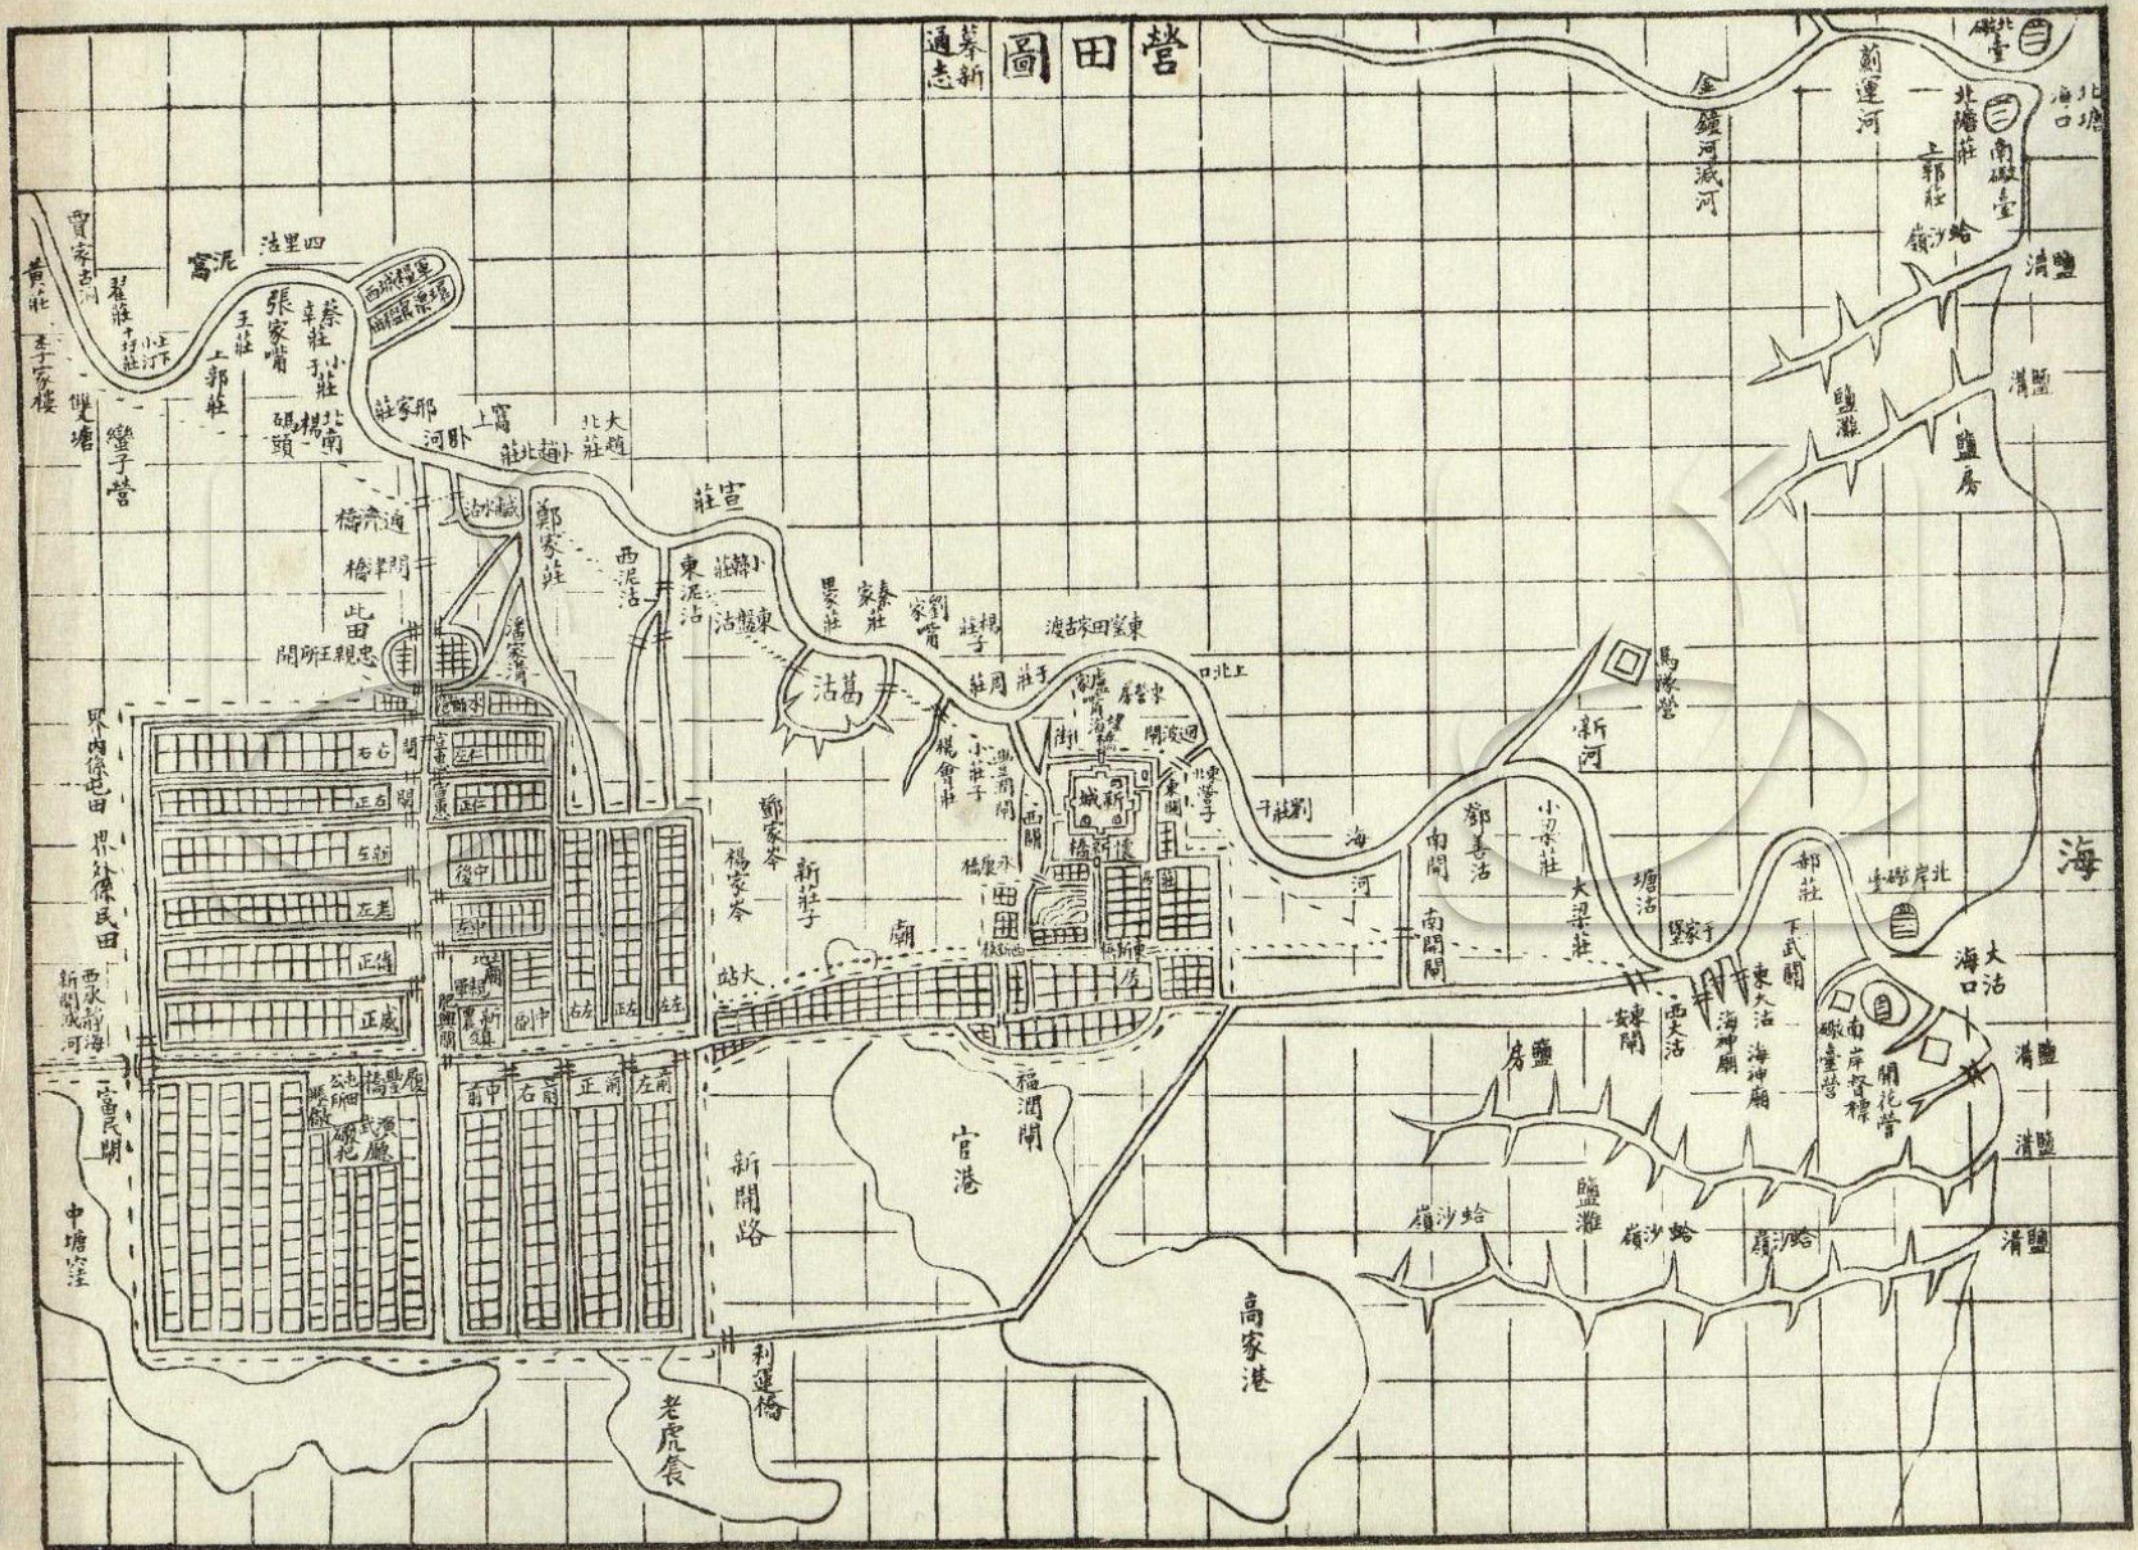

新城圖

通志新

重修天津府志 卷三十三 成即

營田圖新志

天津縣疆域門

縣治府城附郭

案前志舊通志均無輿圖三輔輿圖之流傳者應始於義倉圖在創造固難而南北易向究為大失惟當時計莊設倉事尚微實聞新通志圖非遺測繪即取倉圖為粉本而以各屬呈送者參之在諸舊圖中國已稱尊矣但其鄉莊亦由各州縣開呈或有寫自故册未必實存斯非但不足證前亦且不足證今爰置不數因今圖係專遣測繪雖已覈知不能無漏應必不至虛行故按圖開列之念前志先義倉圖僅十餘年宜無大異故首以前志校之同者自不待注凡所無與小異從省只注前無某前作某更校以義倉圖無者又不待注凡所有與小異亦從省只注倉有某倉作某此因倉圖之有即可決前志之漏否則當是後增矣其減者別錄存各鄉之後此亦當分虛實二種虛則今圖漏耳實減之故必因河流齧地或漫淹日久廬舍盡圯民他徙而莊遂亡但又有名垂亡而實非亡者