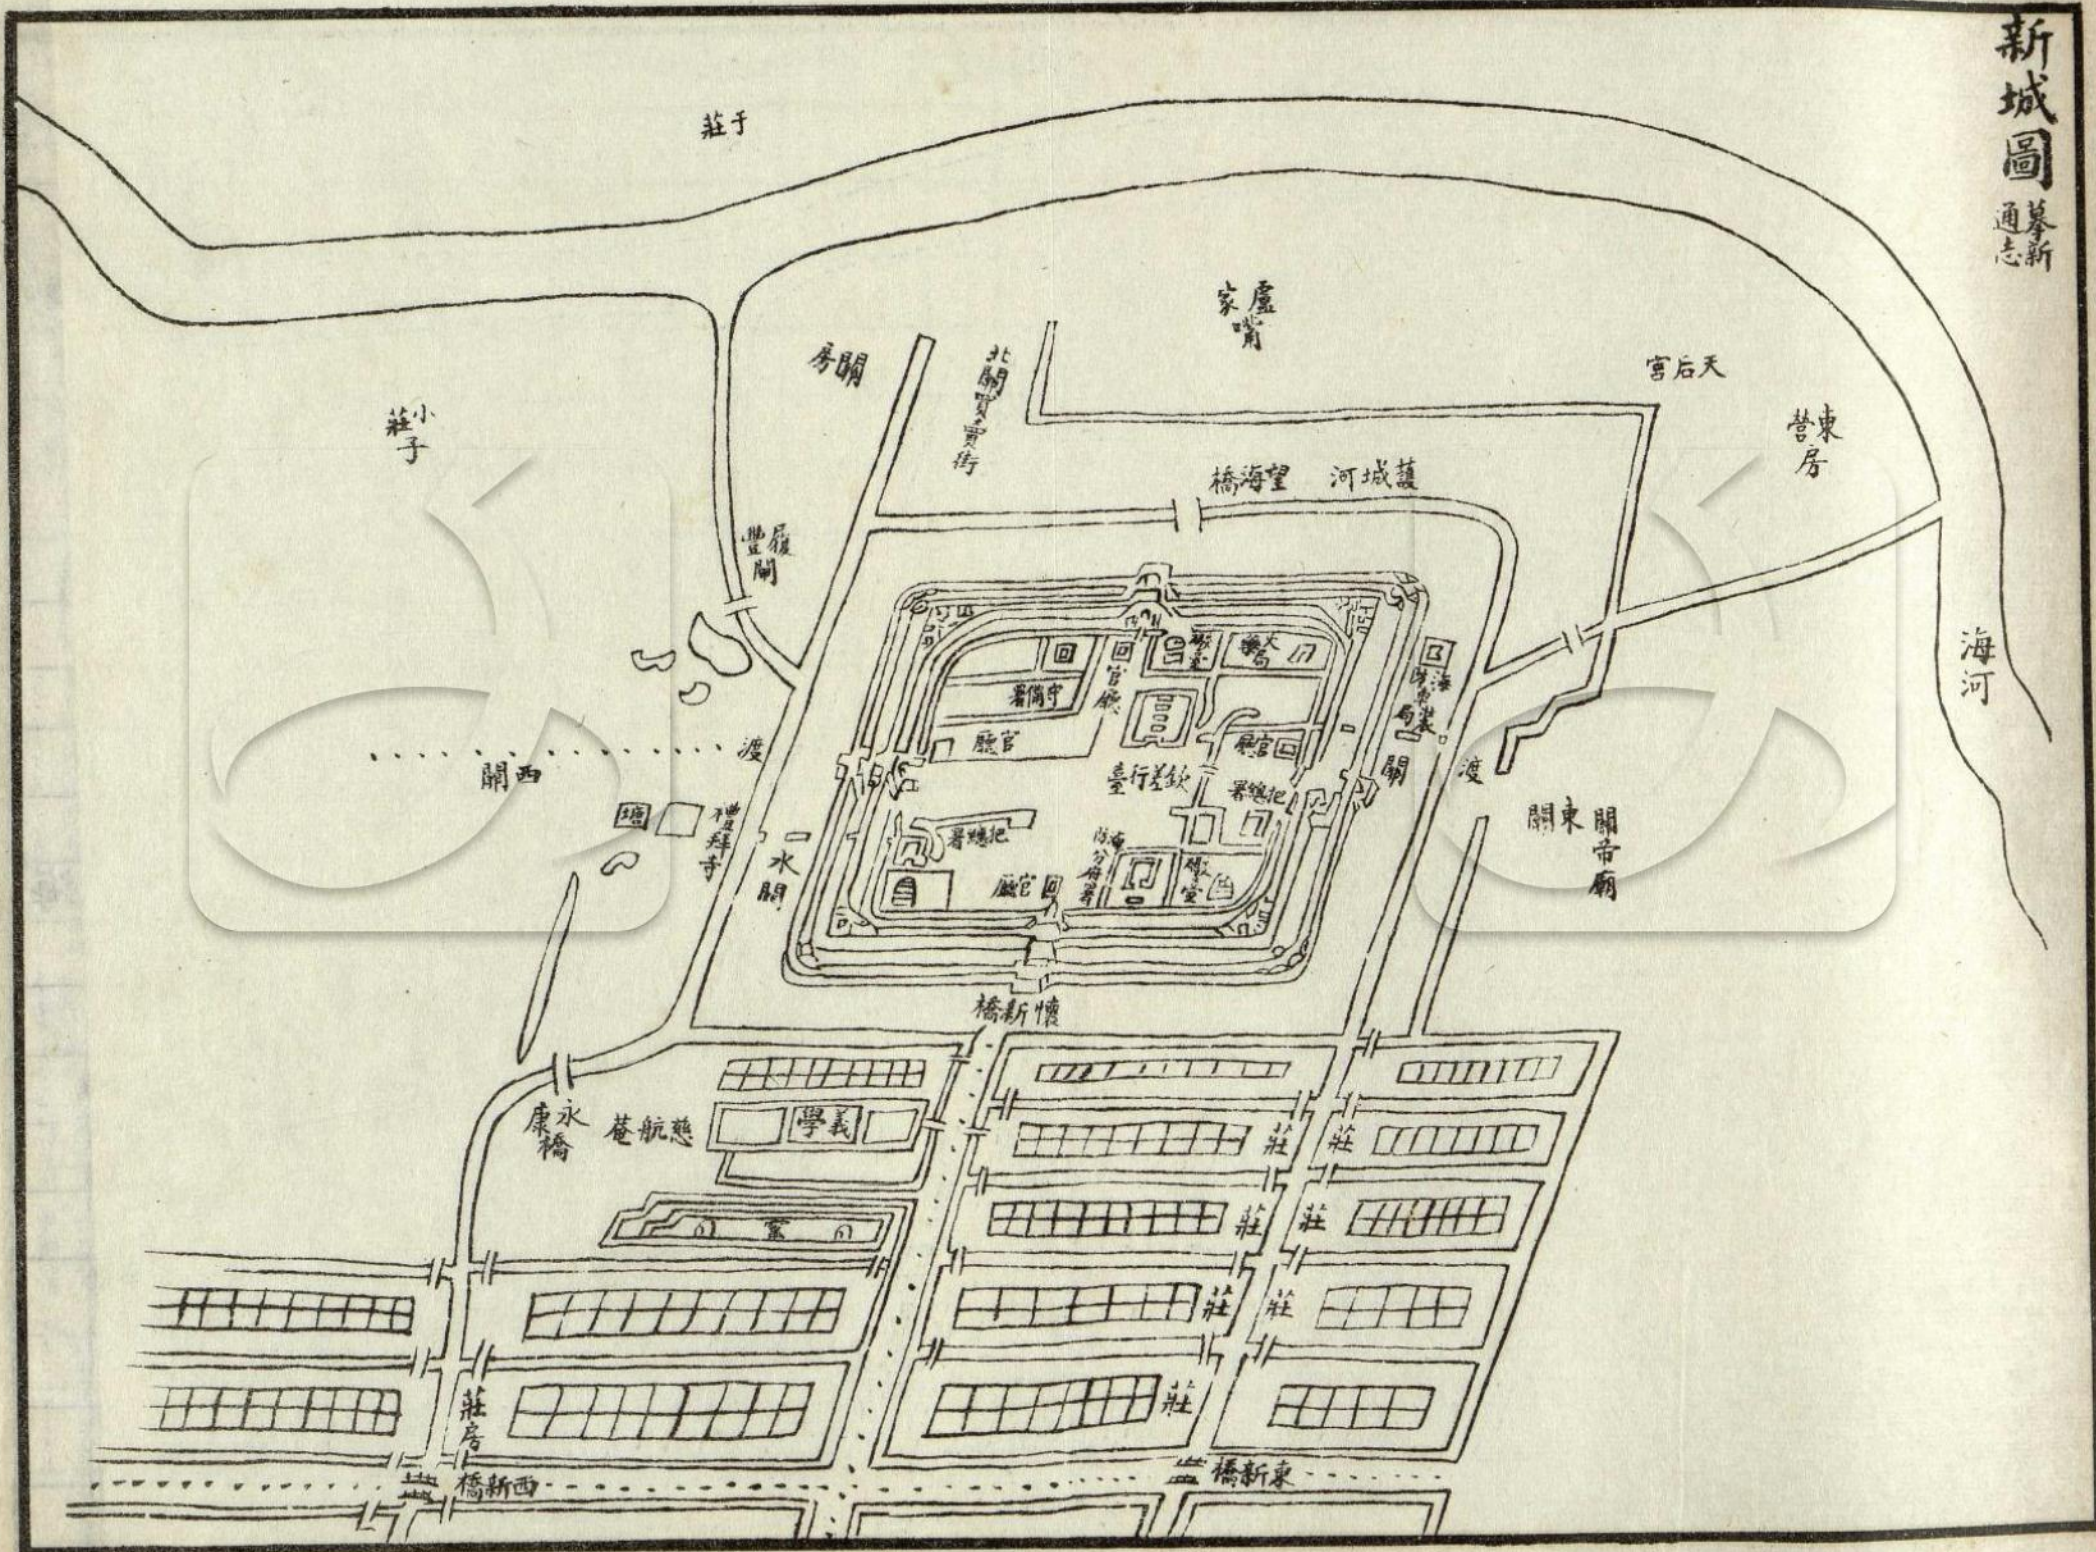

新城圖

通志新

重修天津府志 卷三十三 成即

營田圖新志

天津縣疆域門

縣治府城附郭

案前志舊通志均無輿圖三輔輿圖之流傳者應始於義倉圖在創造固難而南北易向究為大失惟當時計莊設倉事尚微實聞新通志圖非遺測繪即取倉圖為粉本而以各屬呈送者參之在諸舊圖中國已稱尊矣但其鄉莊亦由各州縣開呈或有寫自故册未必實存斯非但不足證前亦且不足證今爰置不數因今圖係專遣測繪雖已覈知不能無漏應必不至虛行故按圖開列之念前志先義倉圖僅十餘年宜無大異故首以前志校之同者自不待注凡所無與小異從省只注前無某前作某更校以義倉圖無者又不待注凡所有與小異亦從省只注倉有某倉作某此因倉圖之有即可決前志之漏否則當是後增矣其減者別錄存各鄉之後此亦當分虛實二種虛則今圖漏耳實減之故必因河流齧地或漫淹日久廬舍盡圯民他徙而莊遂亡但又有名垂亡而實非亡者