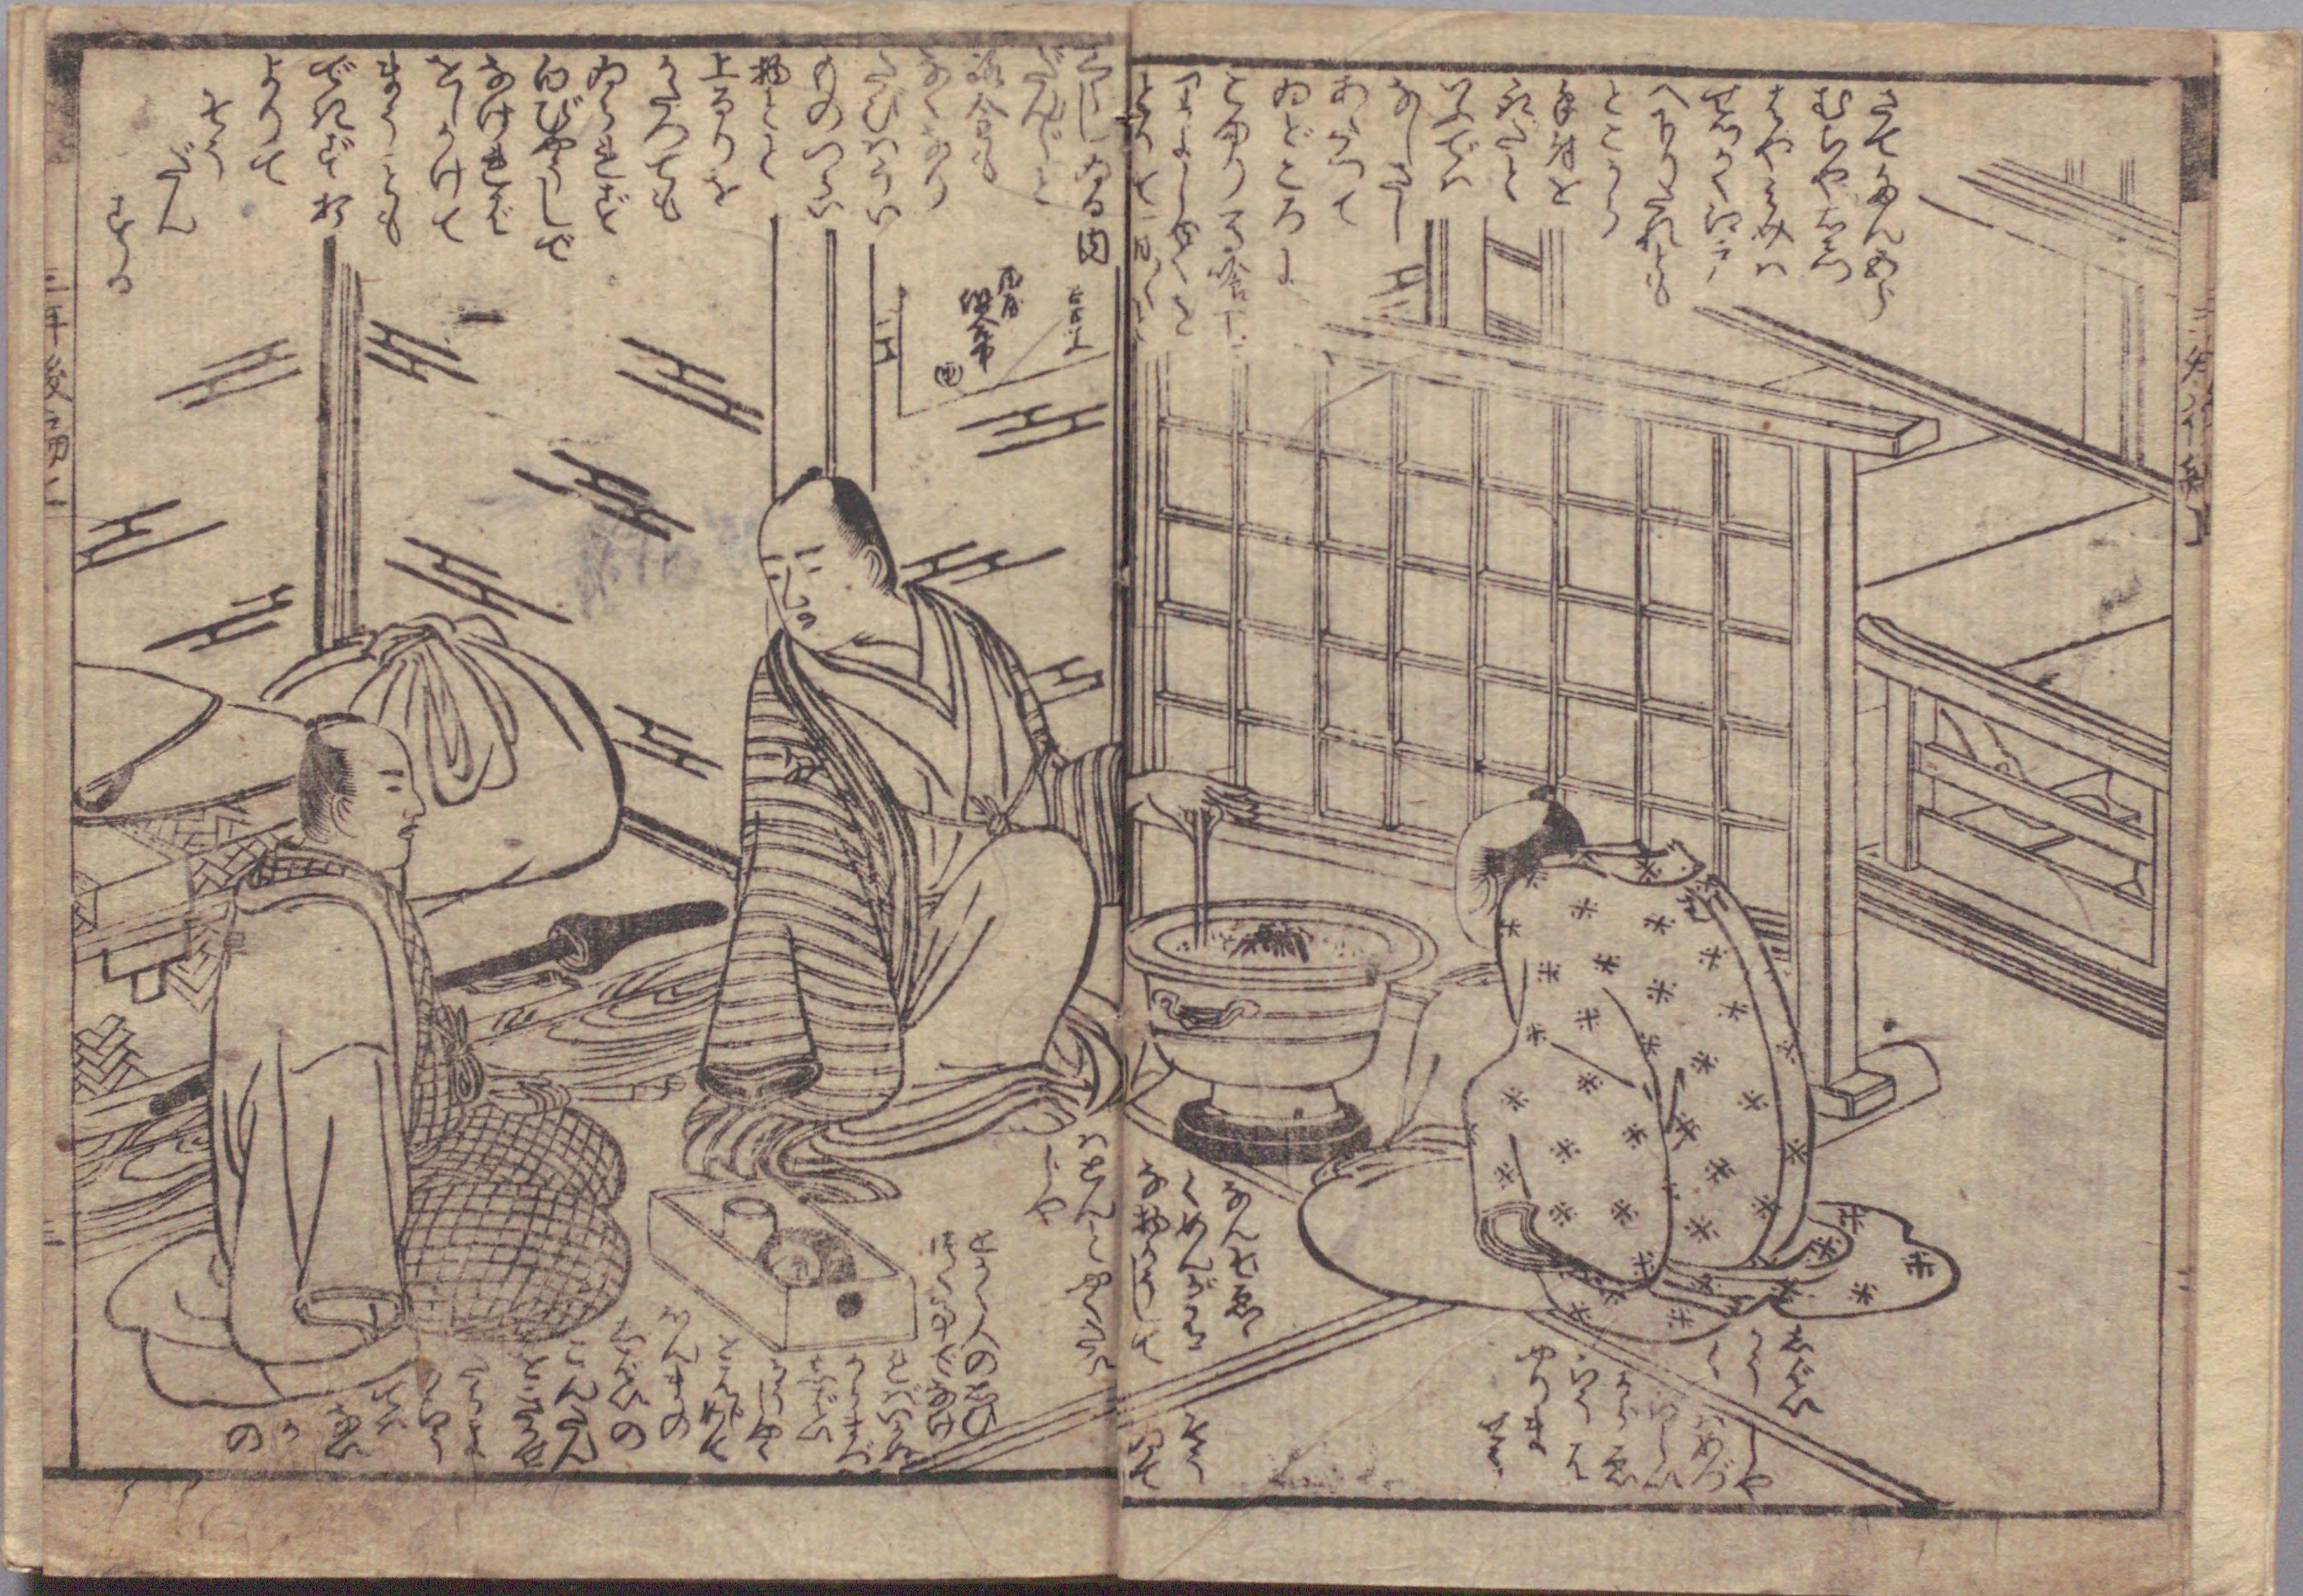

国立国会図書館 市川三升円後編：2巻 207-97

ガラス使用

市川三升
 後編
 岸田社
 芳作
 全二冊

207
 97

天
 明
 乙

国立国会図書館 市川三升円後編：2巻 207-97

ガラス使用

此の頃の
 ころの
 船は
 の氏神
 舟や
 女
 ありと
 やし
 こ
 よ
 と
 の
 へ

舟
 の
 氏
 神
 の
 舟
 や
 女
 あり
 と
 や
 し
 こ
 よ
 と
 の
 へ

207
97

岸田杜其の戯作

国立国会図書館 市川三升円後編 : 2巻 207-97

ガラス使用