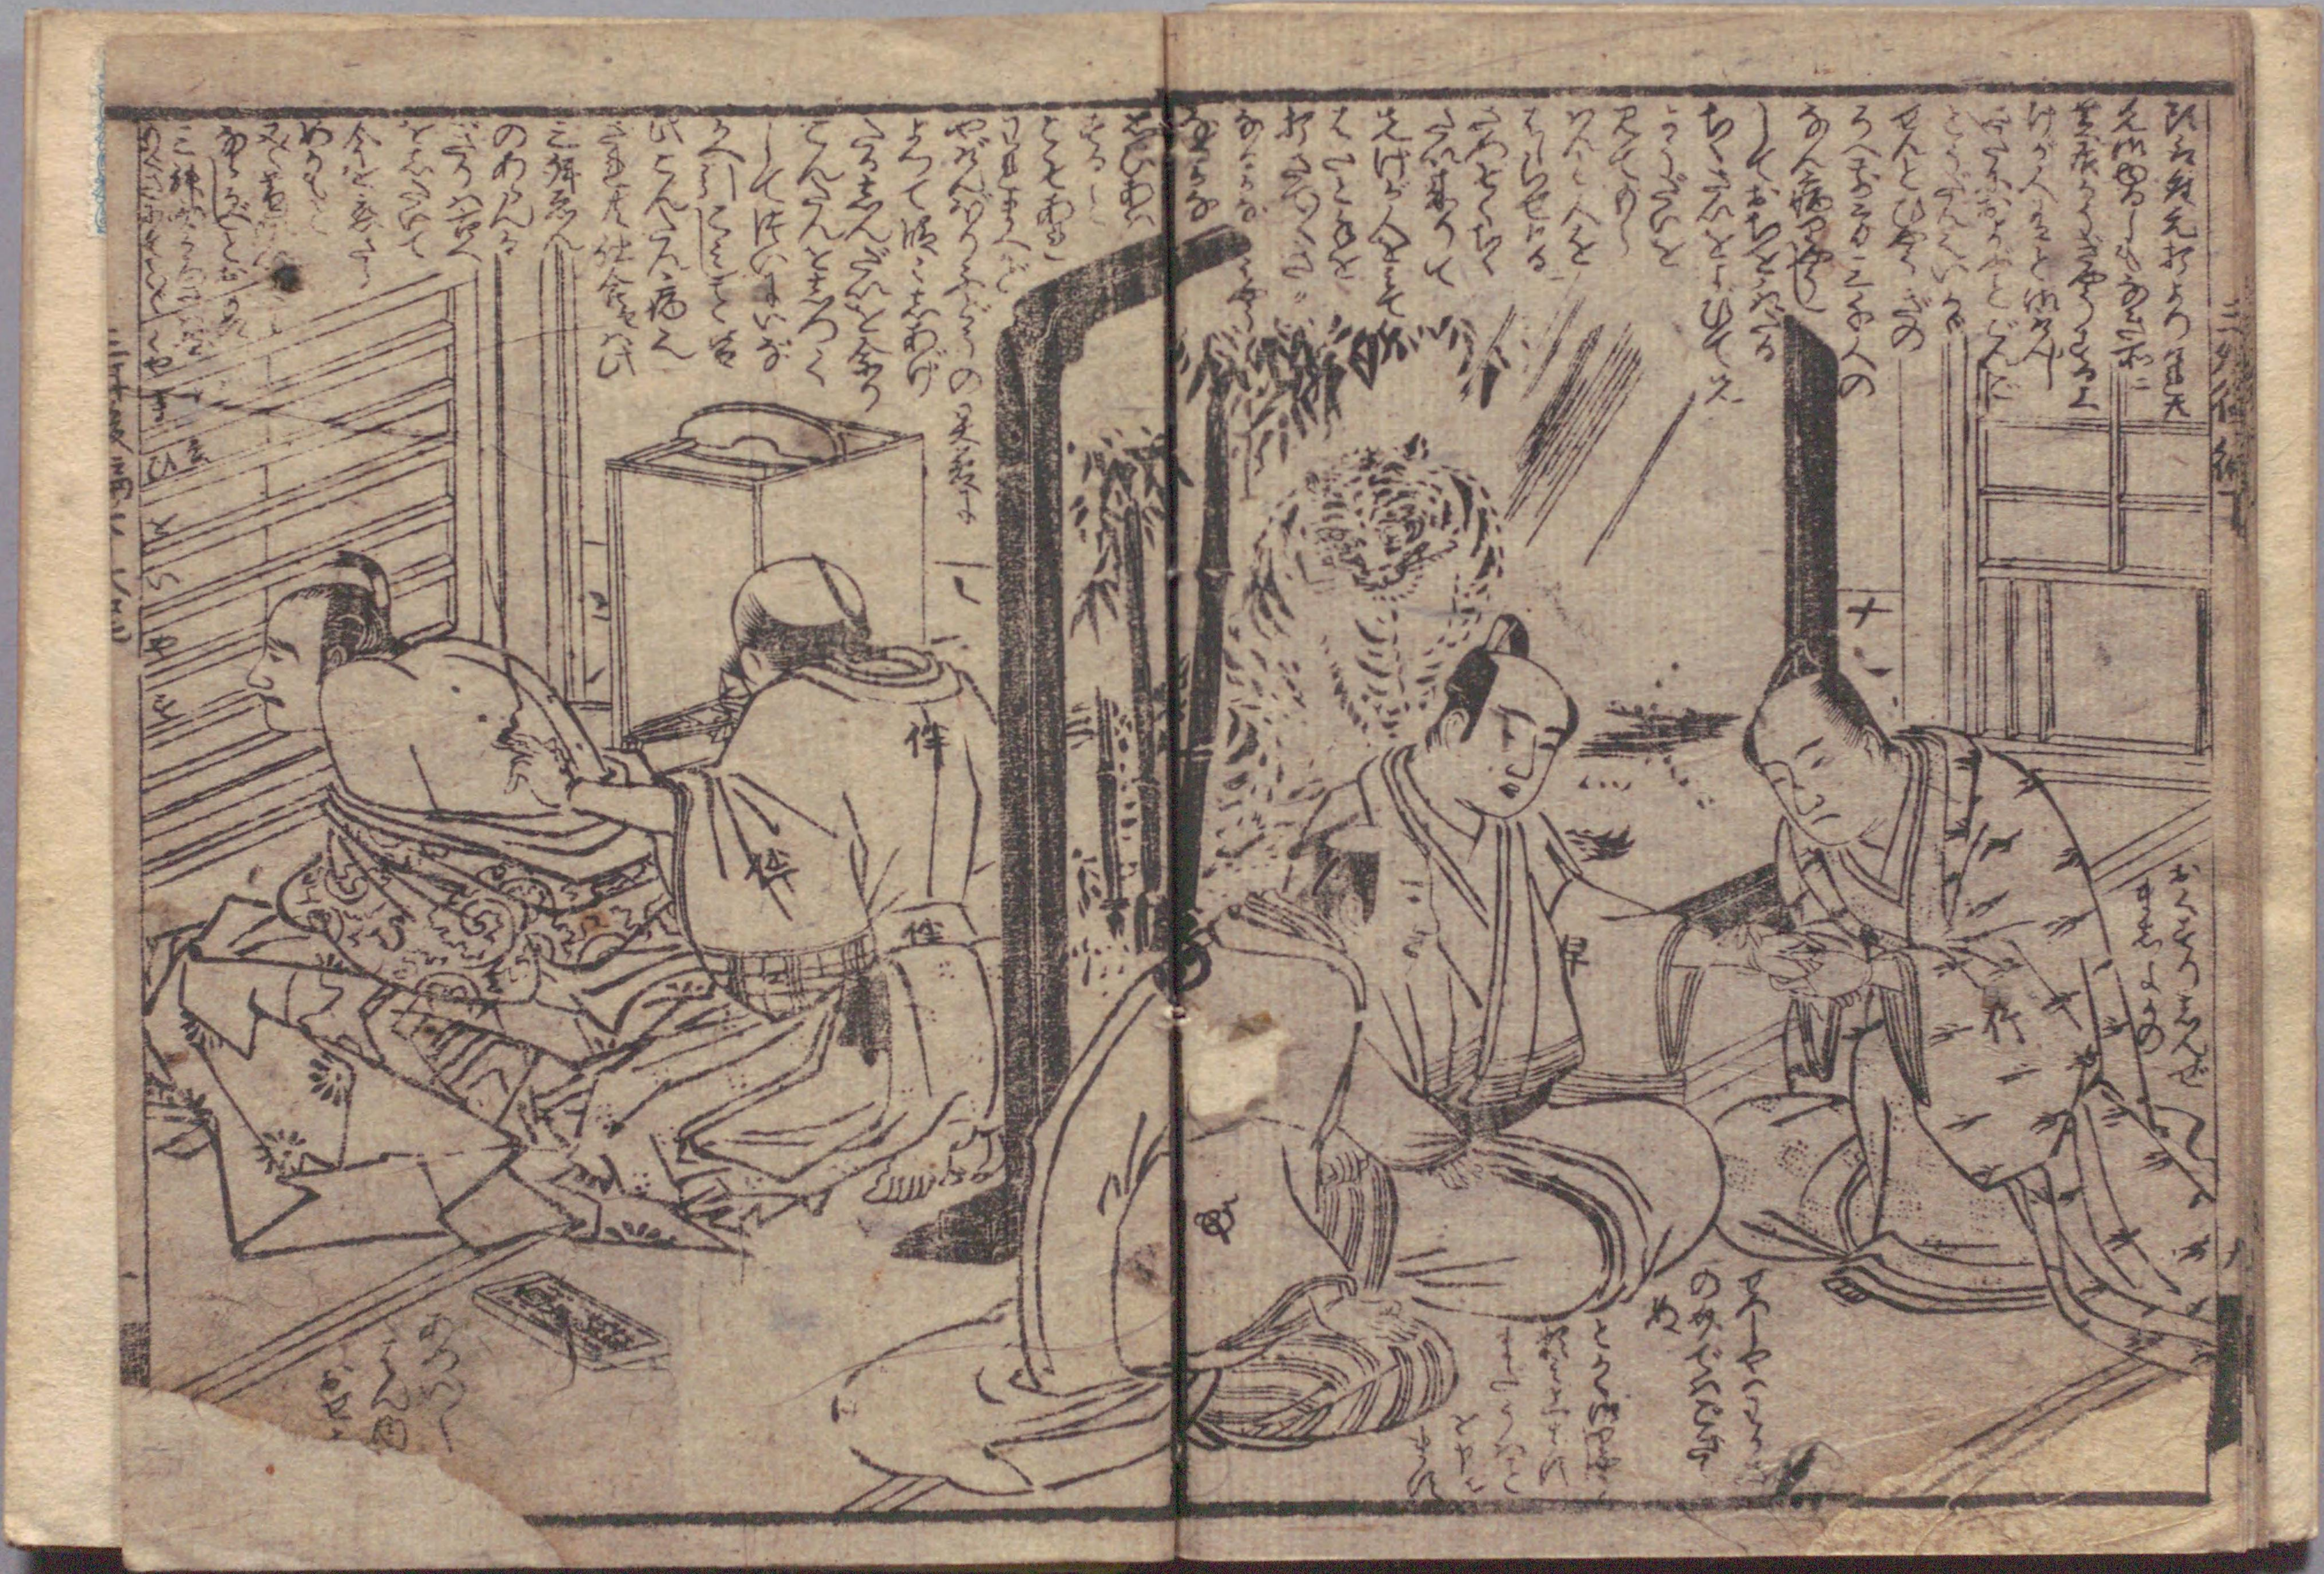

国立国会図書館 市川三升円後編：2巻 207-97

ガラス使用

市川三升
 後編
 岸田社
 芳作
 全二冊

207
 97

天
 明
 乙

国立国会図書館 市川三升円後編：2巻 207-97

ガラス使用

此の頃の
 ころの
 船は
 の氏神
 舟や
 女
 ありと
 やし
 こ
 よ
 と
 の
 へ

舟
 の
 氏
 神
 の
 舟
 や
 女
 あり
 と
 や
 し
 こ
 よ
 と
 の
 へ

207
97

岸田杜其の戯作

国立国会図書館 市川三升円後編 : 2巻 207-97

ガラス使用