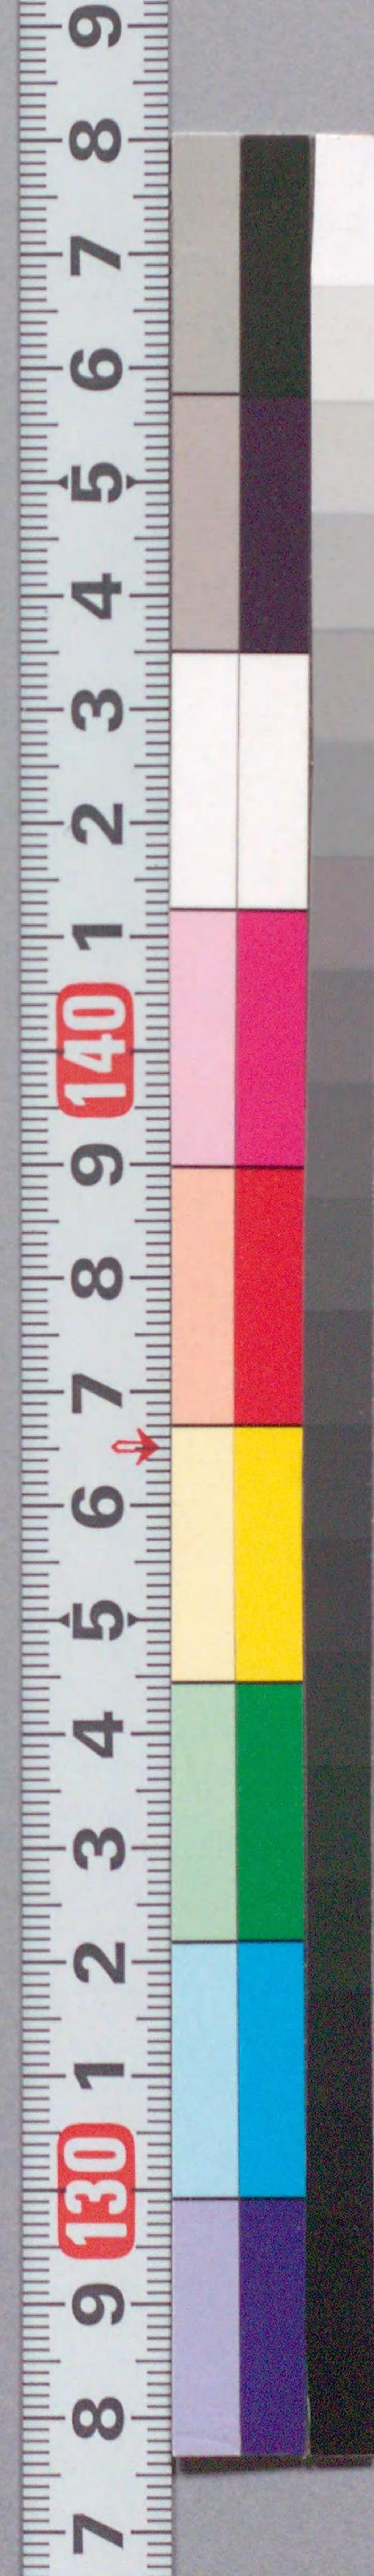

国立国会図書館 市川三升円後編：2巻 207-97

ガラス使用

市川三升
 後編
 岸田社
 芳作
 全二冊

207
 97

天
 明
 乙

国立国会図書館 市川三升円後編：2巻 207-97

ガラス使用

此の頃の
 ころの
 船は
 の氏神
 舟や
 女
 ありと
 やし
 こ
 よ
 と
 の
 へ

舟
 の
 氏
 神
 の
 舟
 や
 女
 あり
 と
 や
 し
 こ
 よ
 と
 の
 へ

207
97

岸田杜其の戯作

国立国会図書館 市川三升円後編 : 2巻 207-97

ガラス使用