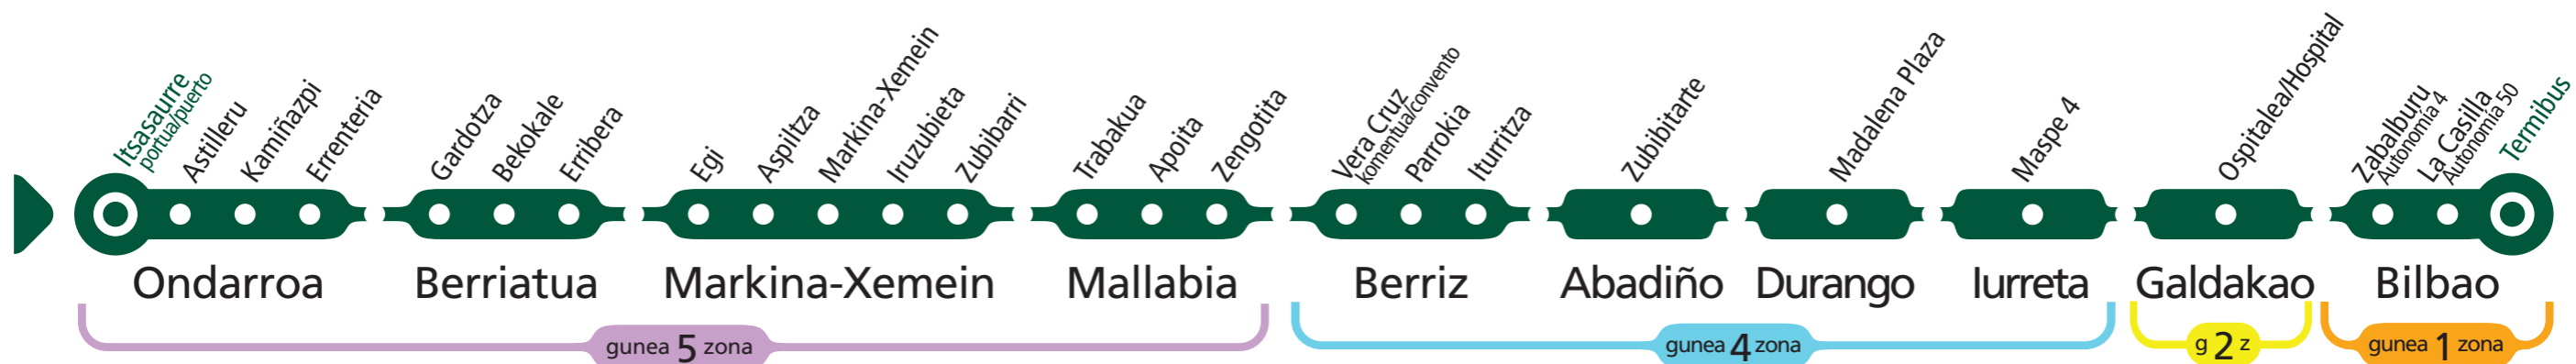

A 3915

ONDARROA - DURANGO - BILBAO (Autopista)

Ondarroatik irteerak Salidas de Ondarroa

Lanegunetan Laborables	06:10 → 20:10	06:30 07:30
Larunbatetan Sábados	1h	Zuzeneko zerbitzuak Servicios directos
Jaiegunetan Festivos	07:10 → 20:10	
	1h	

Oharrak Notas

Ordu hauetako zerbitzuek lotura dute Durangon A3924 ERMUA - DURANGO - UPV/EHU linearekin (eskola-egunetan): 6:10, 7:10, 8:10, 9:10, 12:10 eta 13:10
 Los servicios de 6:10, 7:10, 8:10, 9:10, 12:10 y 13:10 tienen conexión con la línea A3924 ERMUA - DURANGO - UPV/EHU en Durango (días lectivos)

Zuzeneko zerbitzuak Itxasaurren, Astillerun, Kamiñazpin (Ondarroa), Erriberan (Berriatua) eta Iturritxun (Markina-Xemein) baino ez dira gelditzen; handik aurrera zuzenean doaz Bilbora
 Los servicio directos sólo paran en Itxasaurre, Astilleru, Kamiñazpi (Ondarroa), Erribera (Berriatua), Iturritxu (Markina-Xemein), y a partir de aquí directo a Bilbao