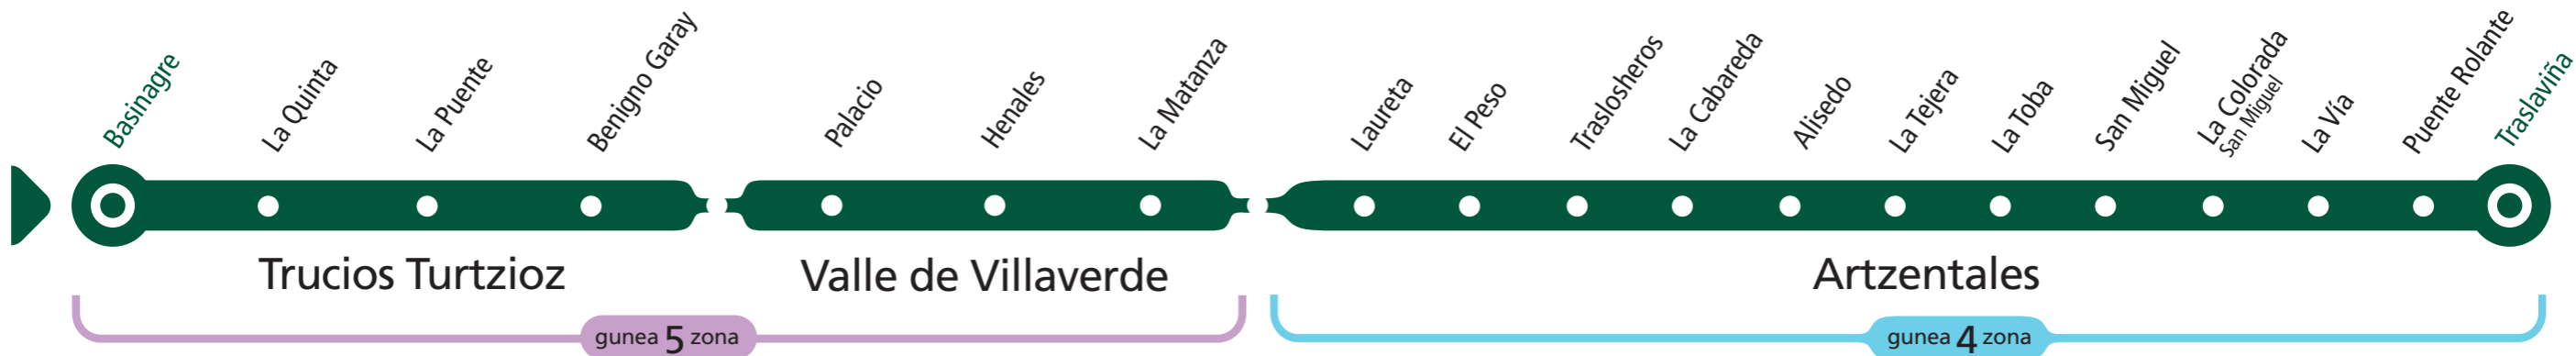

# A 0653

# TRUCIOS TURTZIOZ - ARTZENTALES

| Trucios Turtziozetik irteerak Salidas de Trucios Turtzioz |                               |        |       |       |       |       |       |
|---|-------------------------------|--------|-------|-------|-------|-------|-------|
| Lanegunetan Laborables                                    | 07:00                         | 08:50* | 11:00 | 13:00 | 14:30 | 17:00 | 19:00 |
| Larunbatetan Sábados                                      | Zerbitzurik gabe Sin servicio |        |       |       |       |       |       |
| Jaiegunetan Festivos                                      | Zerbitzurik gabe Sin servicio |        |       |       |       |       |       |

### Oharrak Notas

Zerbitzu guztiak 5 minutu lehenago ateratzen dira Basinagretik  
Todos los servicios salen 5 minutos antes desde Basinagre

\* 08:50ean irteten den autobusa Santa Cruztik pasatzen da  
\* El servicio de las 08:50 pasa por Santa Cruz

Traslaviñako geralekuan lotura egin daiteke A0652 Lanestosa - Balmaseda linearekin  
Se establece correspondencia en la parada de Traslaviña con la línea A0652 Lanestosa - Balmaseda