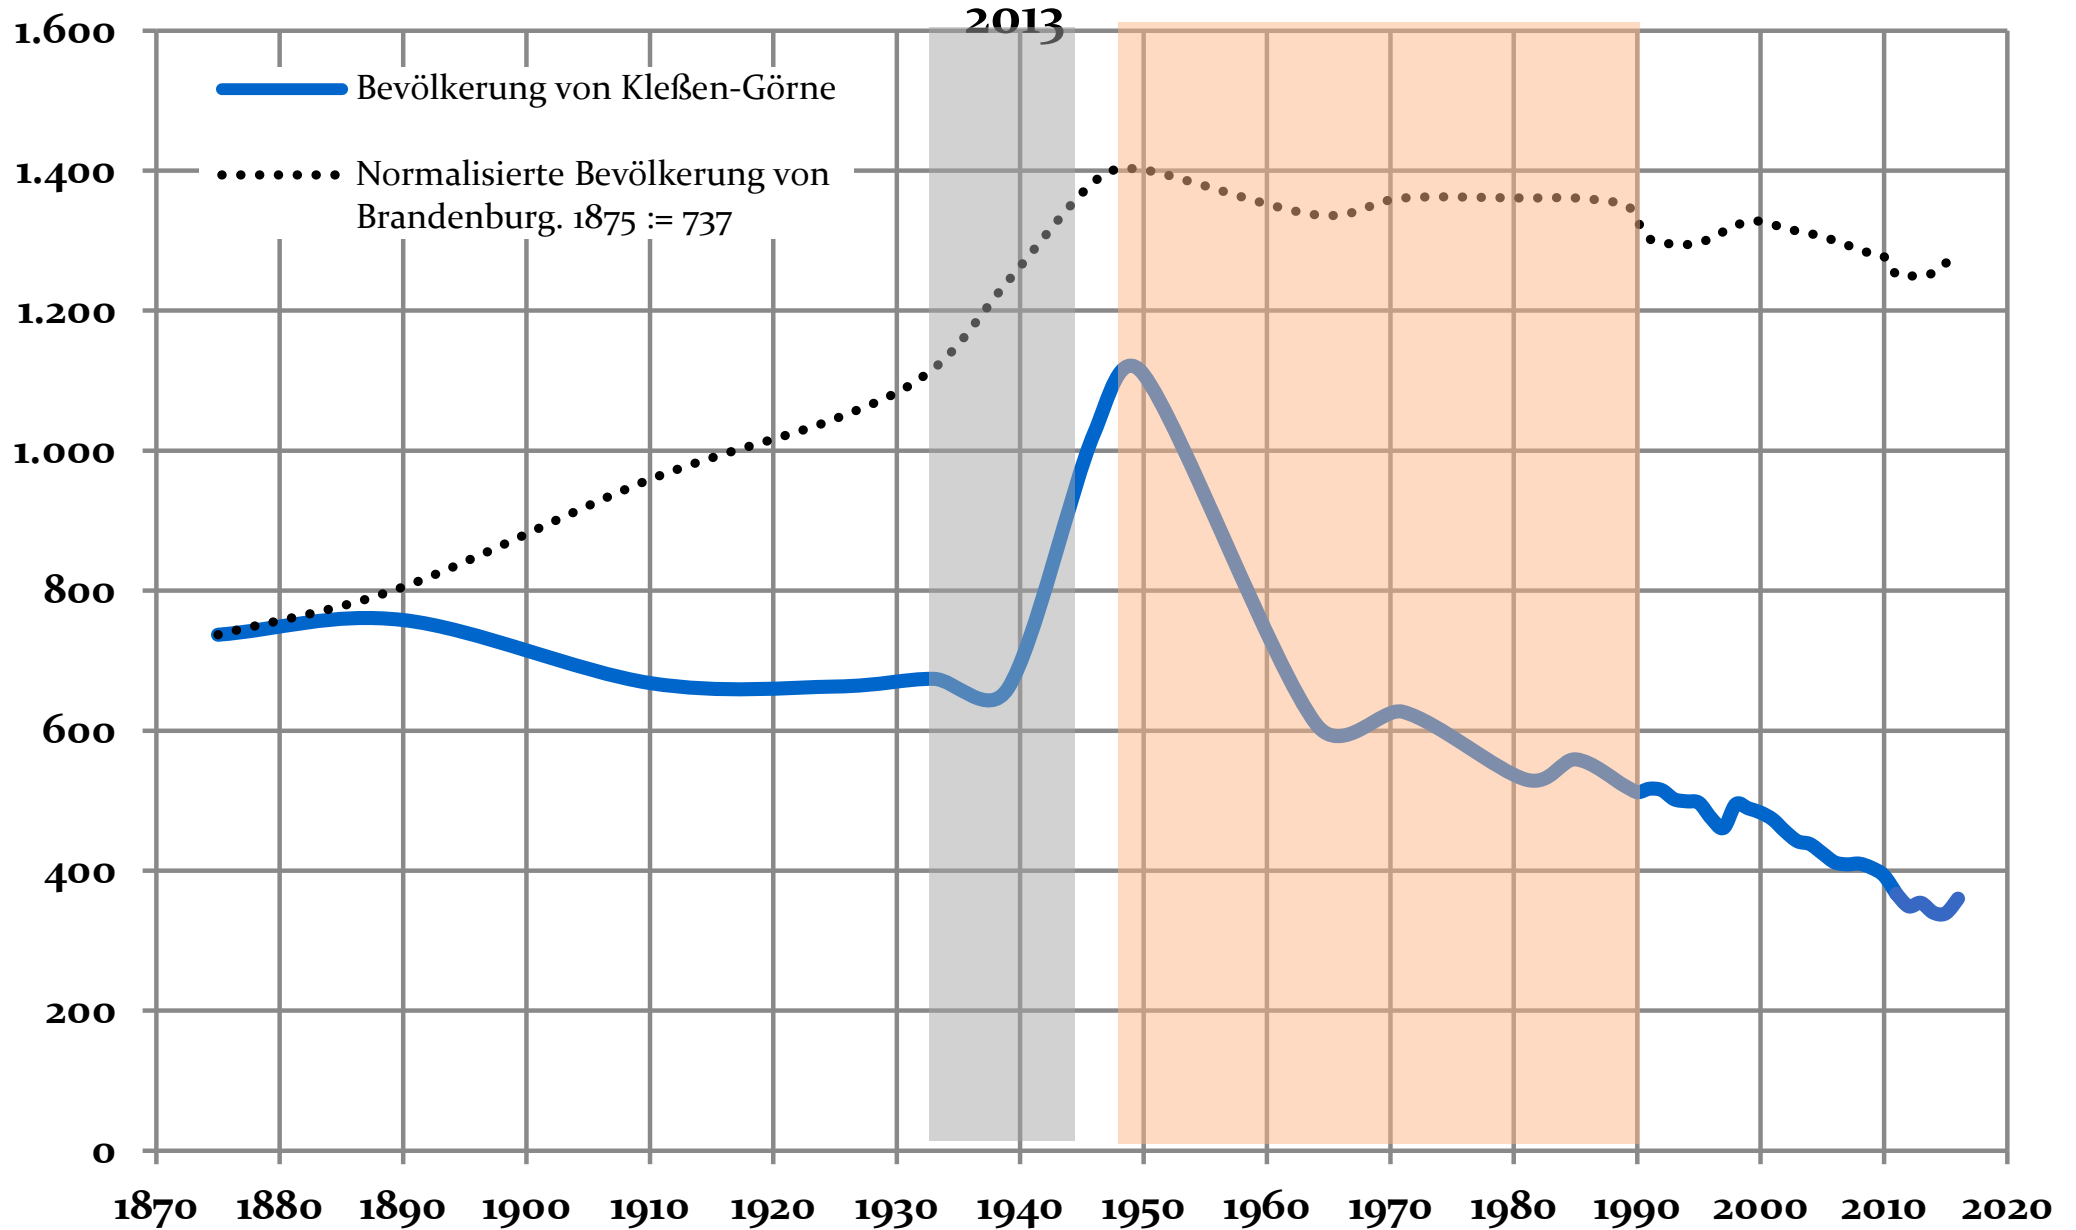

Kleßen-Görne: Bevölkerungsentwicklung seit 1875 - Grenzen von

Sources: Amt für Statistik Berlin-Brandenburg:

'Historische Gemeindeverzeichnisse' and 'Bevölkerung der Gemeinden im Land Brandenburg'