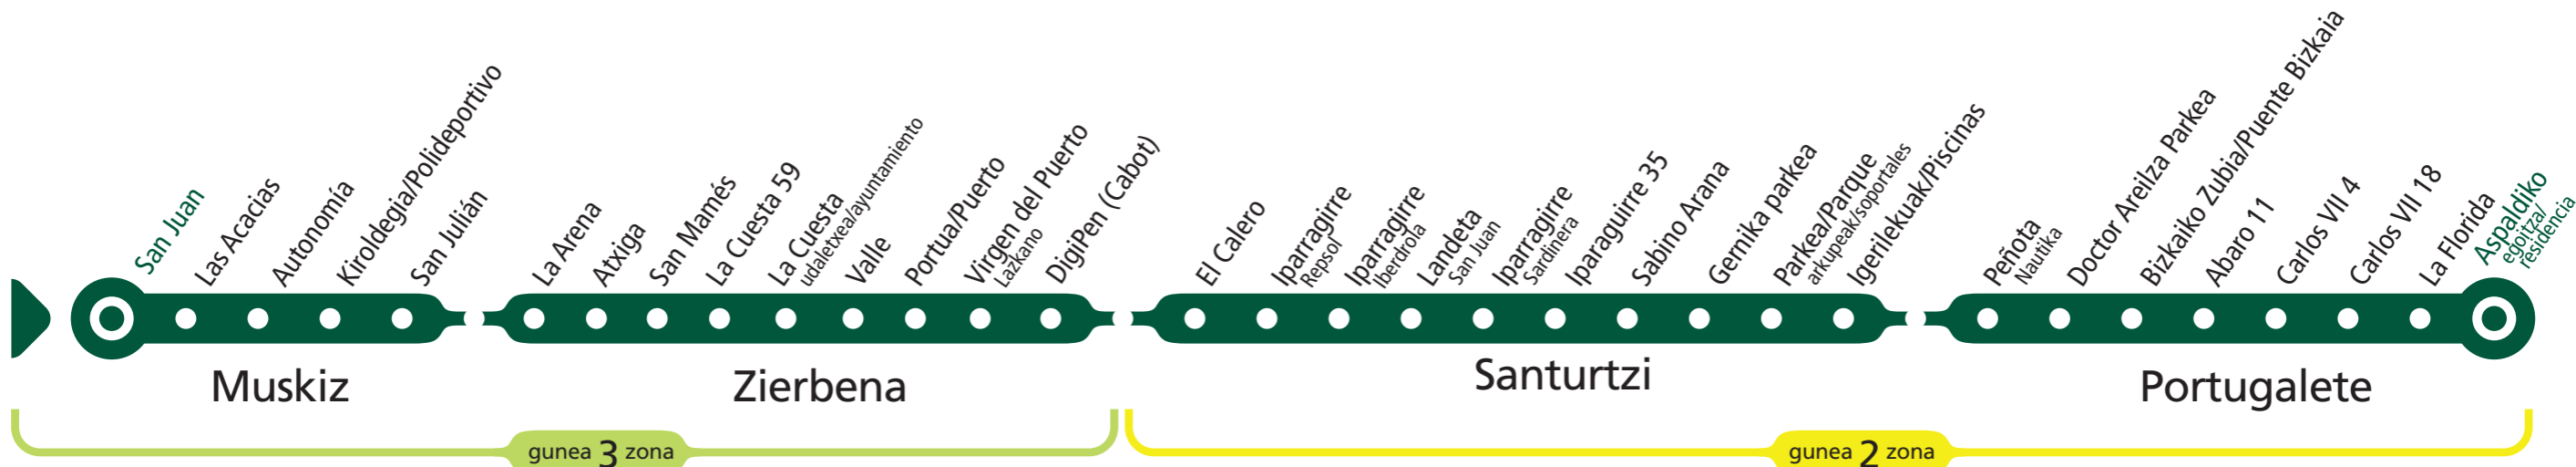

# A 3321

# MUSKIZ-La Arena - ZIERBENA - PORTUGALETE

## Muskiztik irteerak Salidas de Muskiz

Lanegunetan Laborables	06:00 → 22:00 1h
Larunbatetan Sábados	08:00 → 22:00
Jaiegunetan Festivos	1h

## Oharrak Notas

9:00, 11:00, 13:00, 15:00, 17:00, 19:00, 21:00etako zerbitzuak Cobaroneraino iritsiko dira eta honako geltoki hauetan geldituko dira: El Haya, La Rigada, La Cadena, Las Duchas eta Las Llanas.  
Los servicios de 9:00, 11:00, 13:00, 15:00, 17:00, 19:00, 21:00 salen desde Cobarón, realizan parada en El Haya, La Rigada, La Cadena, Las Duchas y Las Llanas.