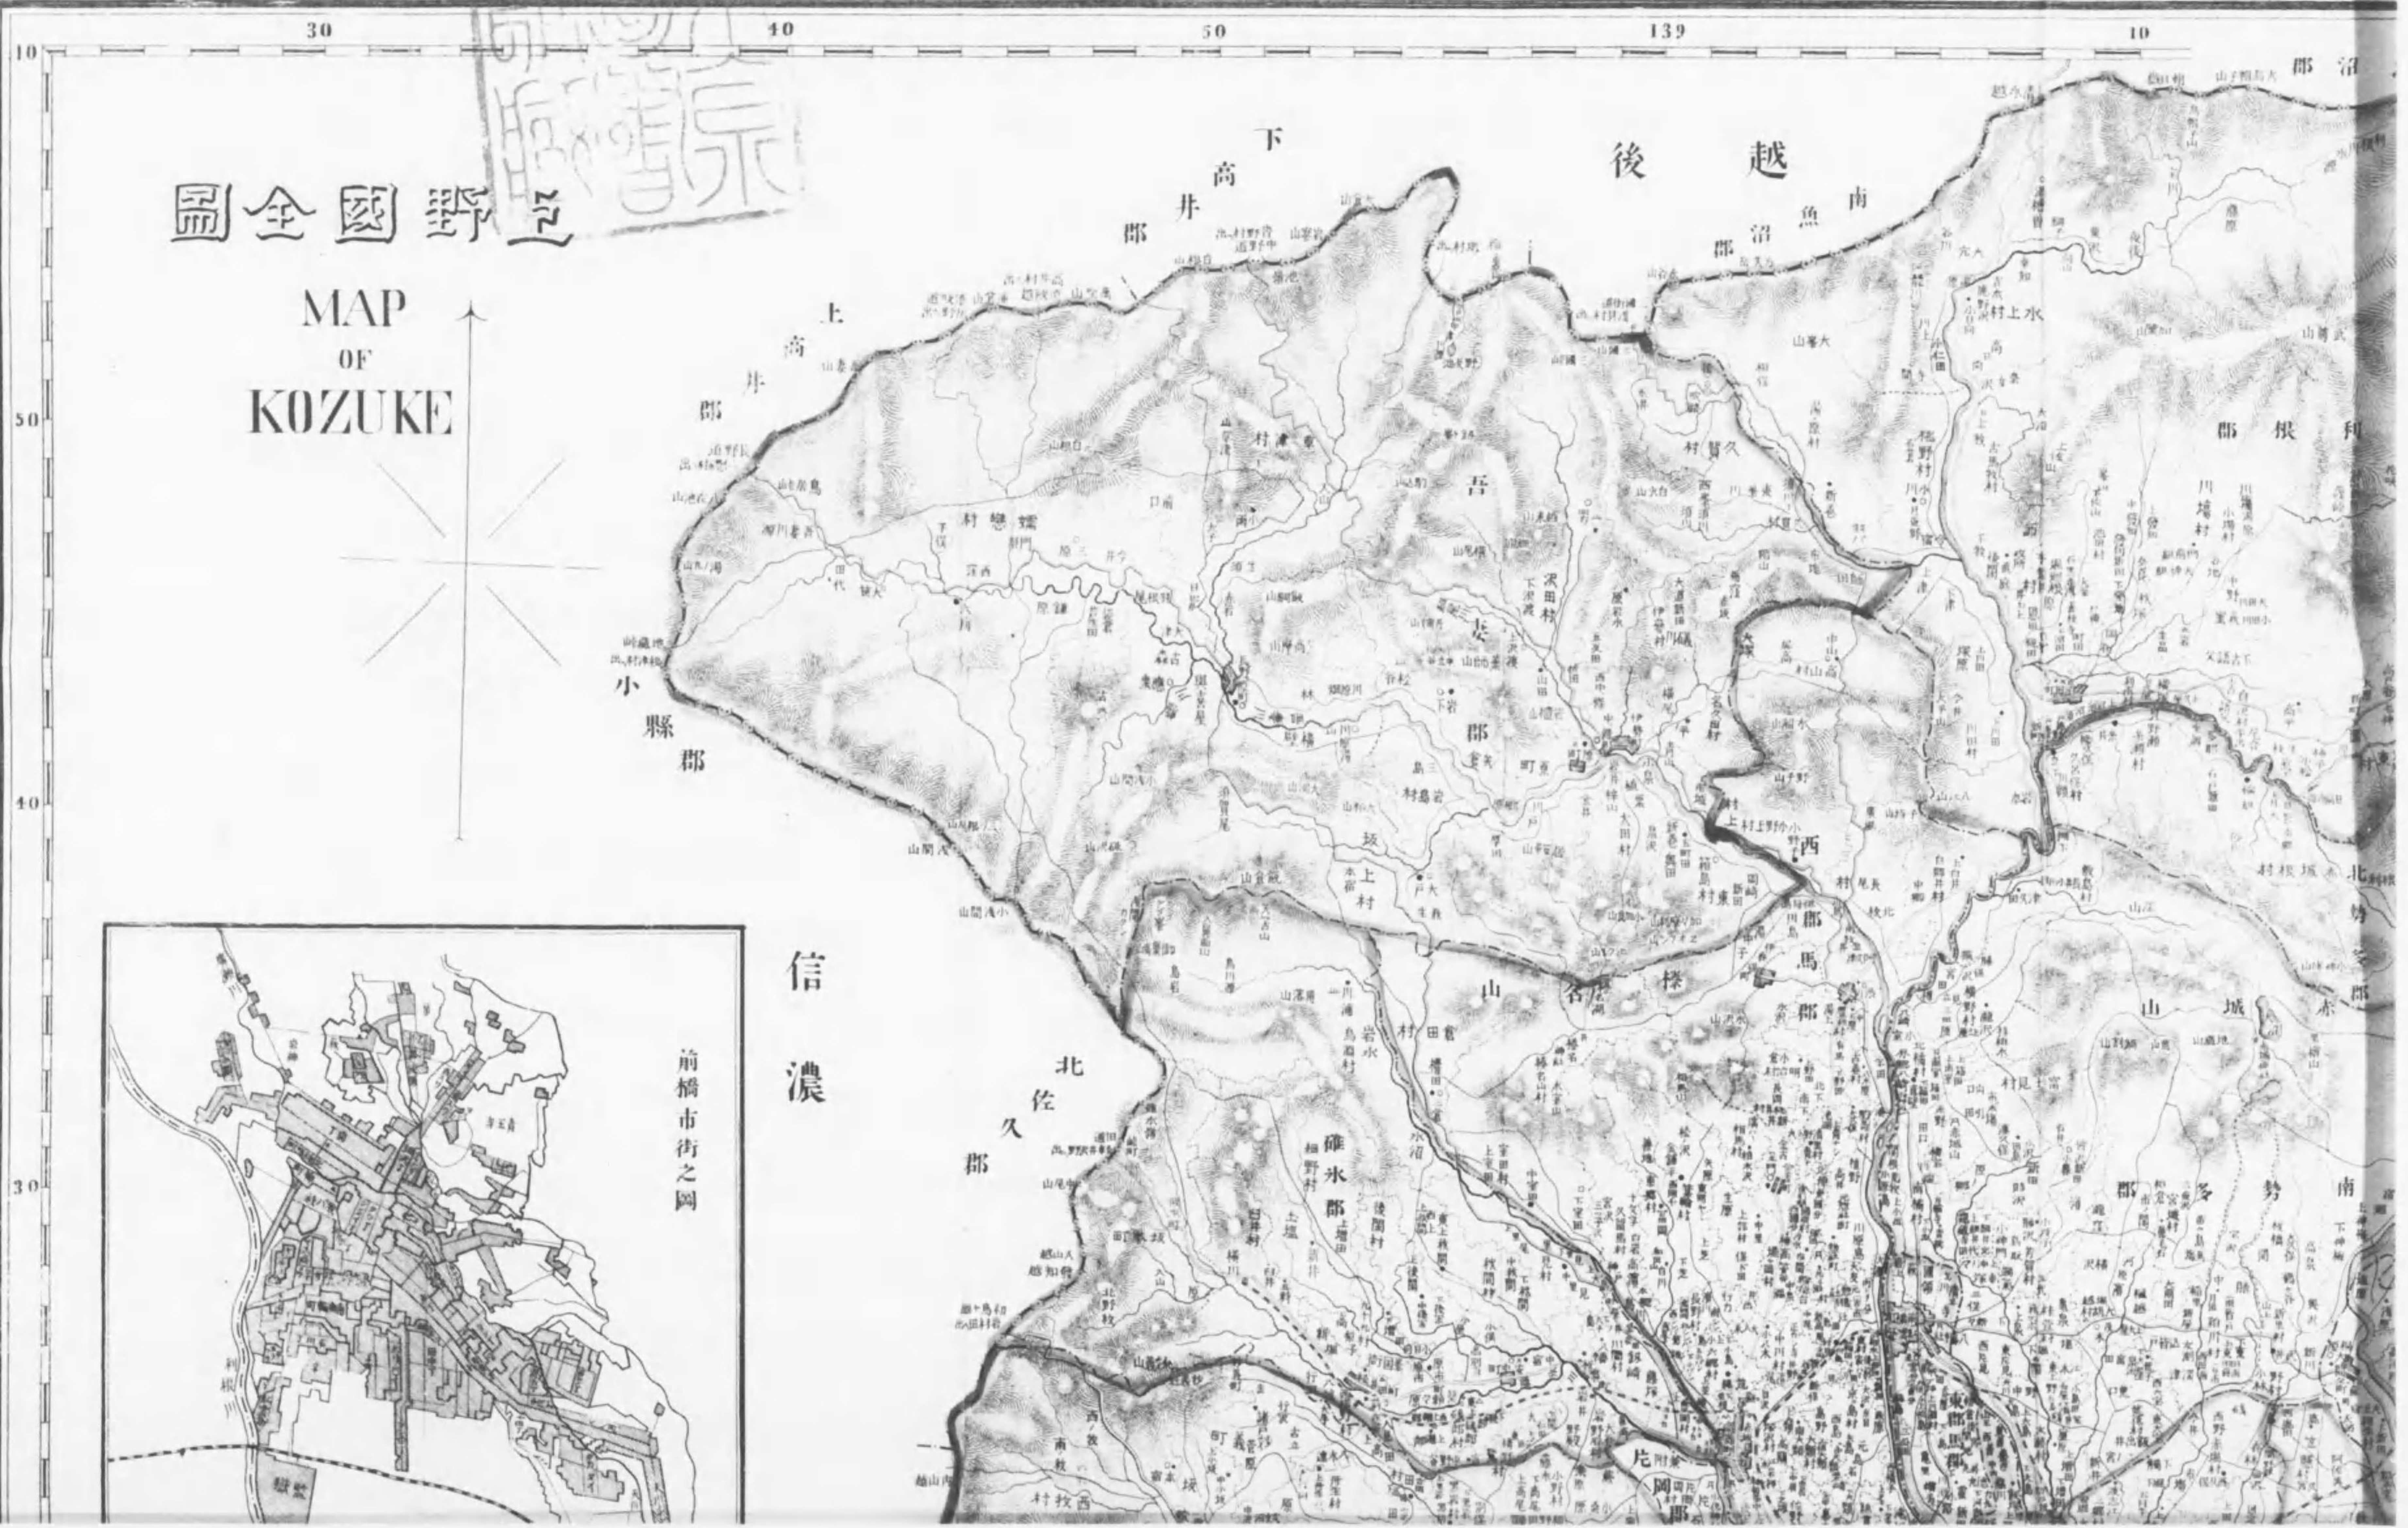

特60-737

:60

1200800258652

737

酒井捨彦編
上野國全圖
全

始

圖全國野三

MAP OF KOZUKE

信濃

下野

△	×	□	■	九
司分署	警察署	郡役所	縣廳	河
〃	〃	〃	山	井
新町界	郡境	國境	温泉	神社

尺例比一分万五十二

40 50 139 10 20 30

終