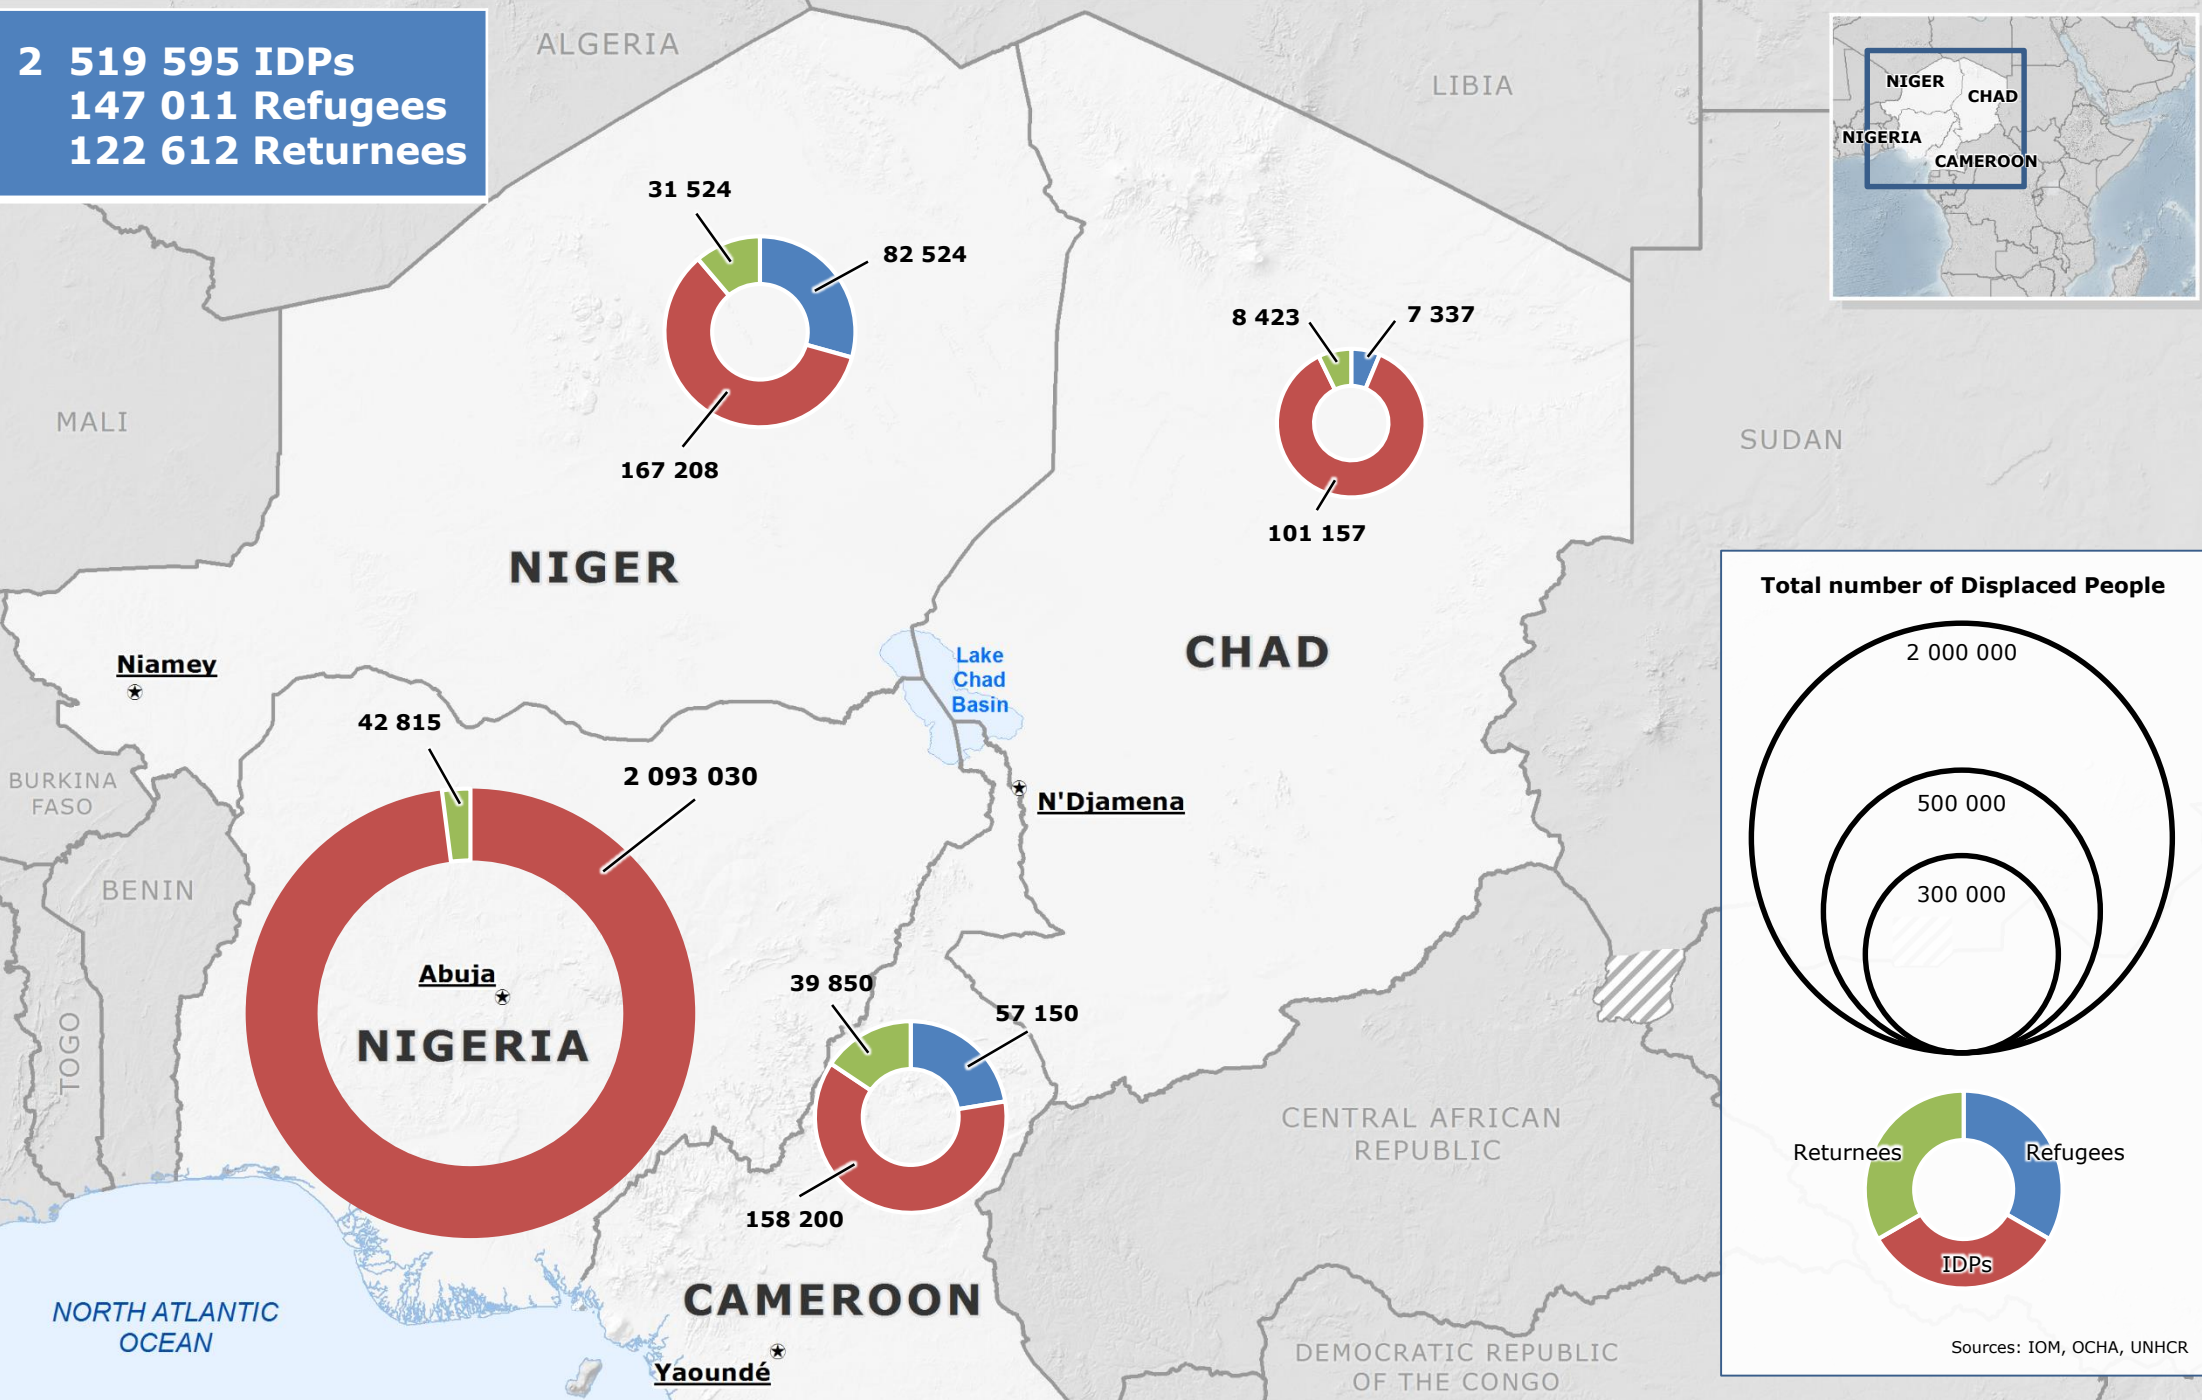

Lake Chad Basin Crisis – August 2016

2 519 595 IDPs
147 011 Refugees
122 612 Returnees

Sources: IOM, OCHA, UNHCR