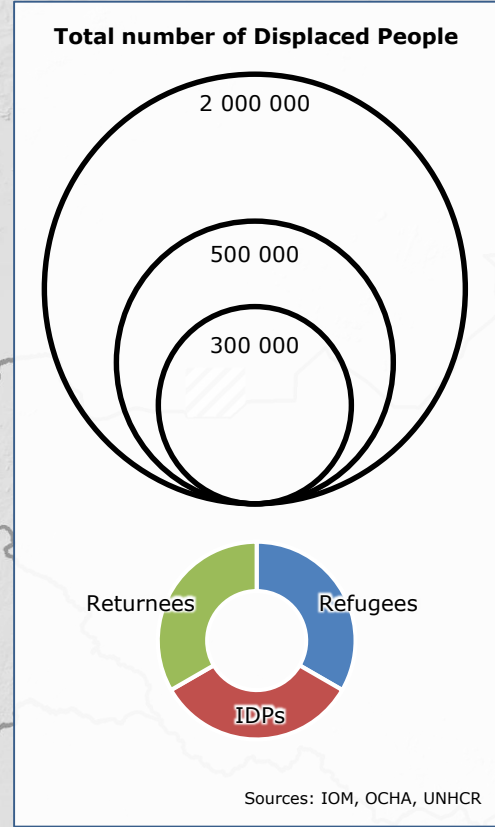

Lake Chad Basin Crisis – August 2016

2 519 595 IDPs
147 011 Refugees
122 612 Returnees

Sources: IOM, OCHA, UNHCR