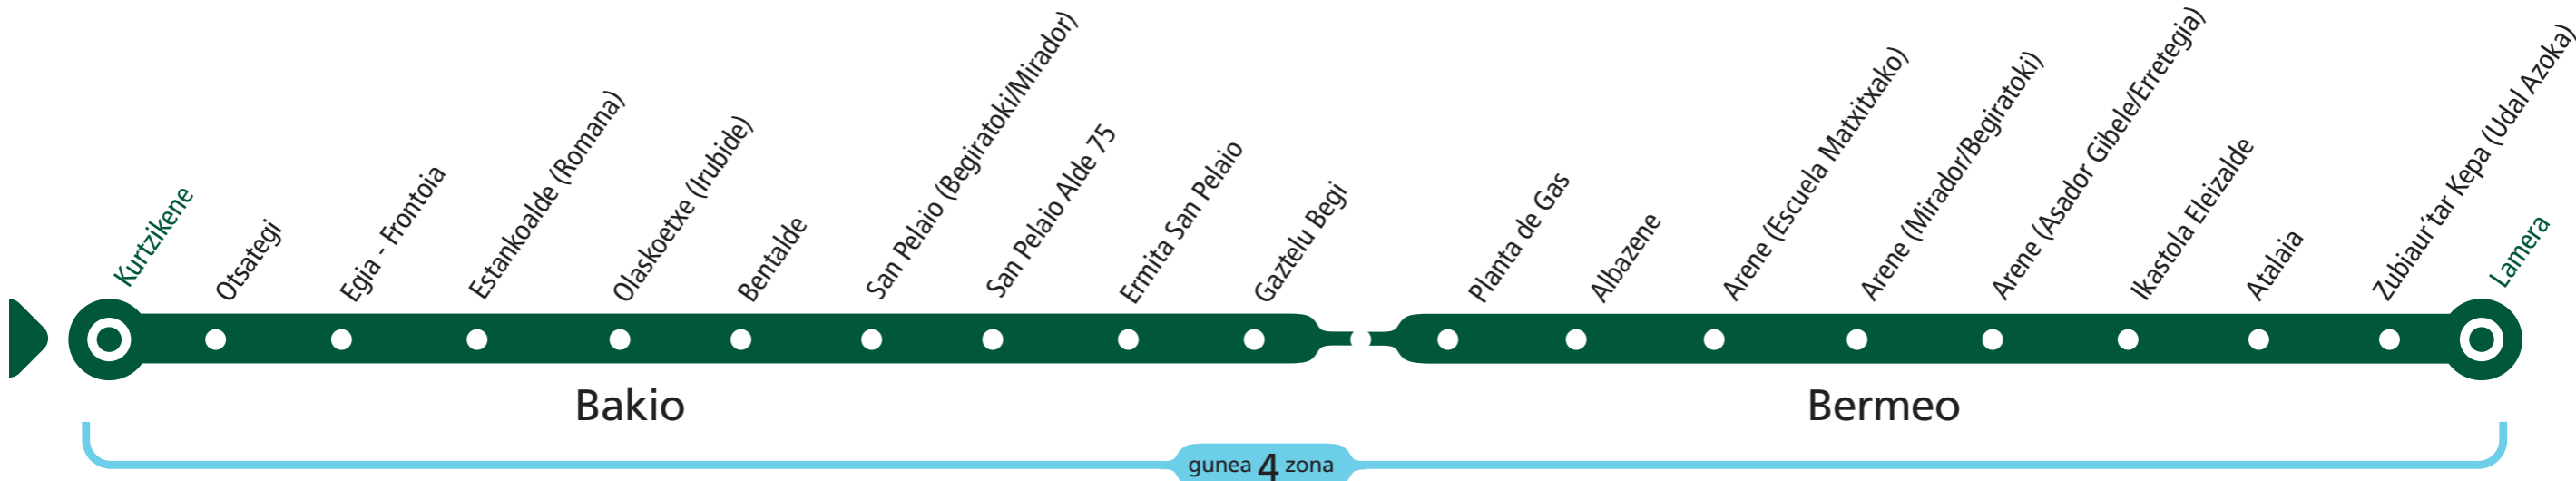

A 3524

BAKIO - BERMEO

Bakiotik irteerak Salidas de Bakio

Lanegunetan Laborables	06:45 → 18:45 2 ^h
Larunbatetan Sábados	Ez dago zerbitzurik Sin servicio
Jaiegunetan Festivos	