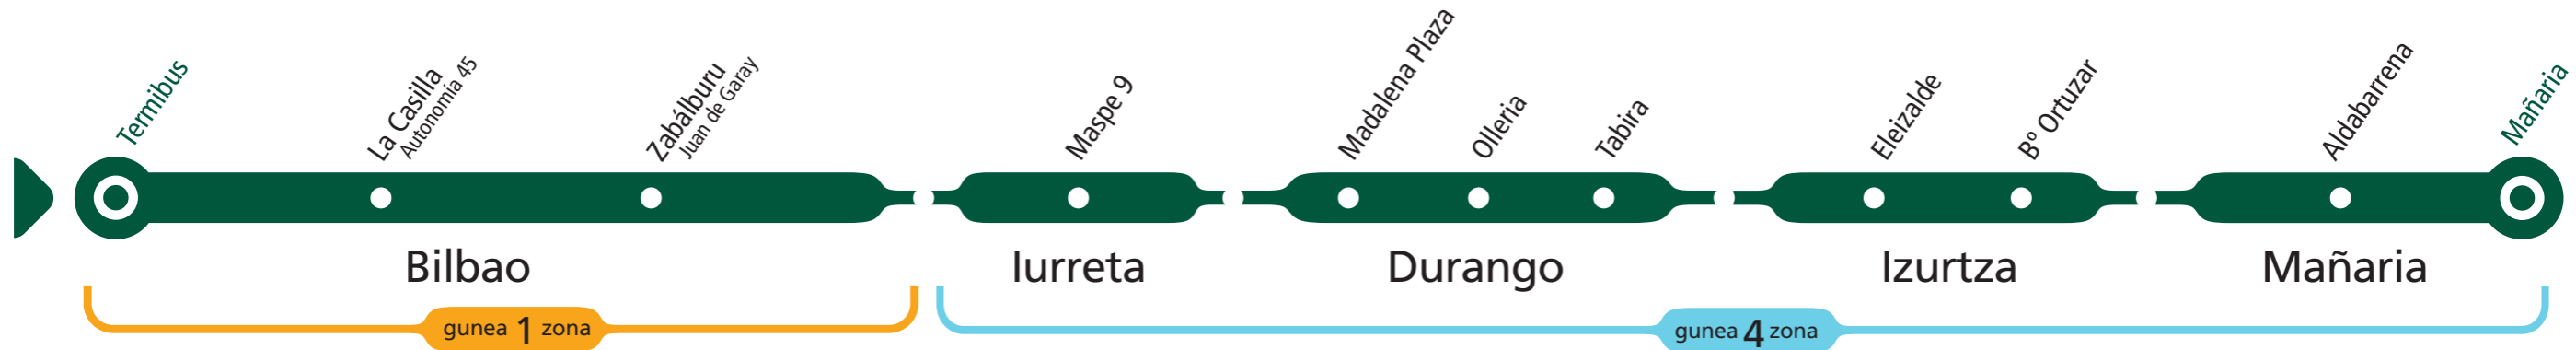

A 3933

BILBAO - DURANGO (autopista)

| Salidas de / Nondik | A / Nora | A / Nora |
|---------------------------|---|----------------------------------|
| Bilbao | Durango | Mañaria |
| Lanegunetan Laborables | 06:30 07:20 07:40 08:20 08:40 09:20 09:40 10:20 10:40 11:20 11:40 12:20 12:40 13:20 13:40 14:20 14:40 15:20 15:40 16:20 16:40 17:20 17:40 18:20 18:40 19:20 19:40 20:20 20:40 21:30 | 15:40 18:40 19:40 |
| Larunbatetan Sábados | Zerbitzurik gabe Sin servicio | Zerbitzurik gabe Sin servicio |
| Jaiegunetan Festivos | | |

| Oharrak Notas |
|--|
| A3923 linearekin konbinatuz, Bilbotik Durangora maiztasuna 20 minutukoa da |
| Combinando con la línea A3923, la frecuencia Bilbao Durango es de 20 minutos |