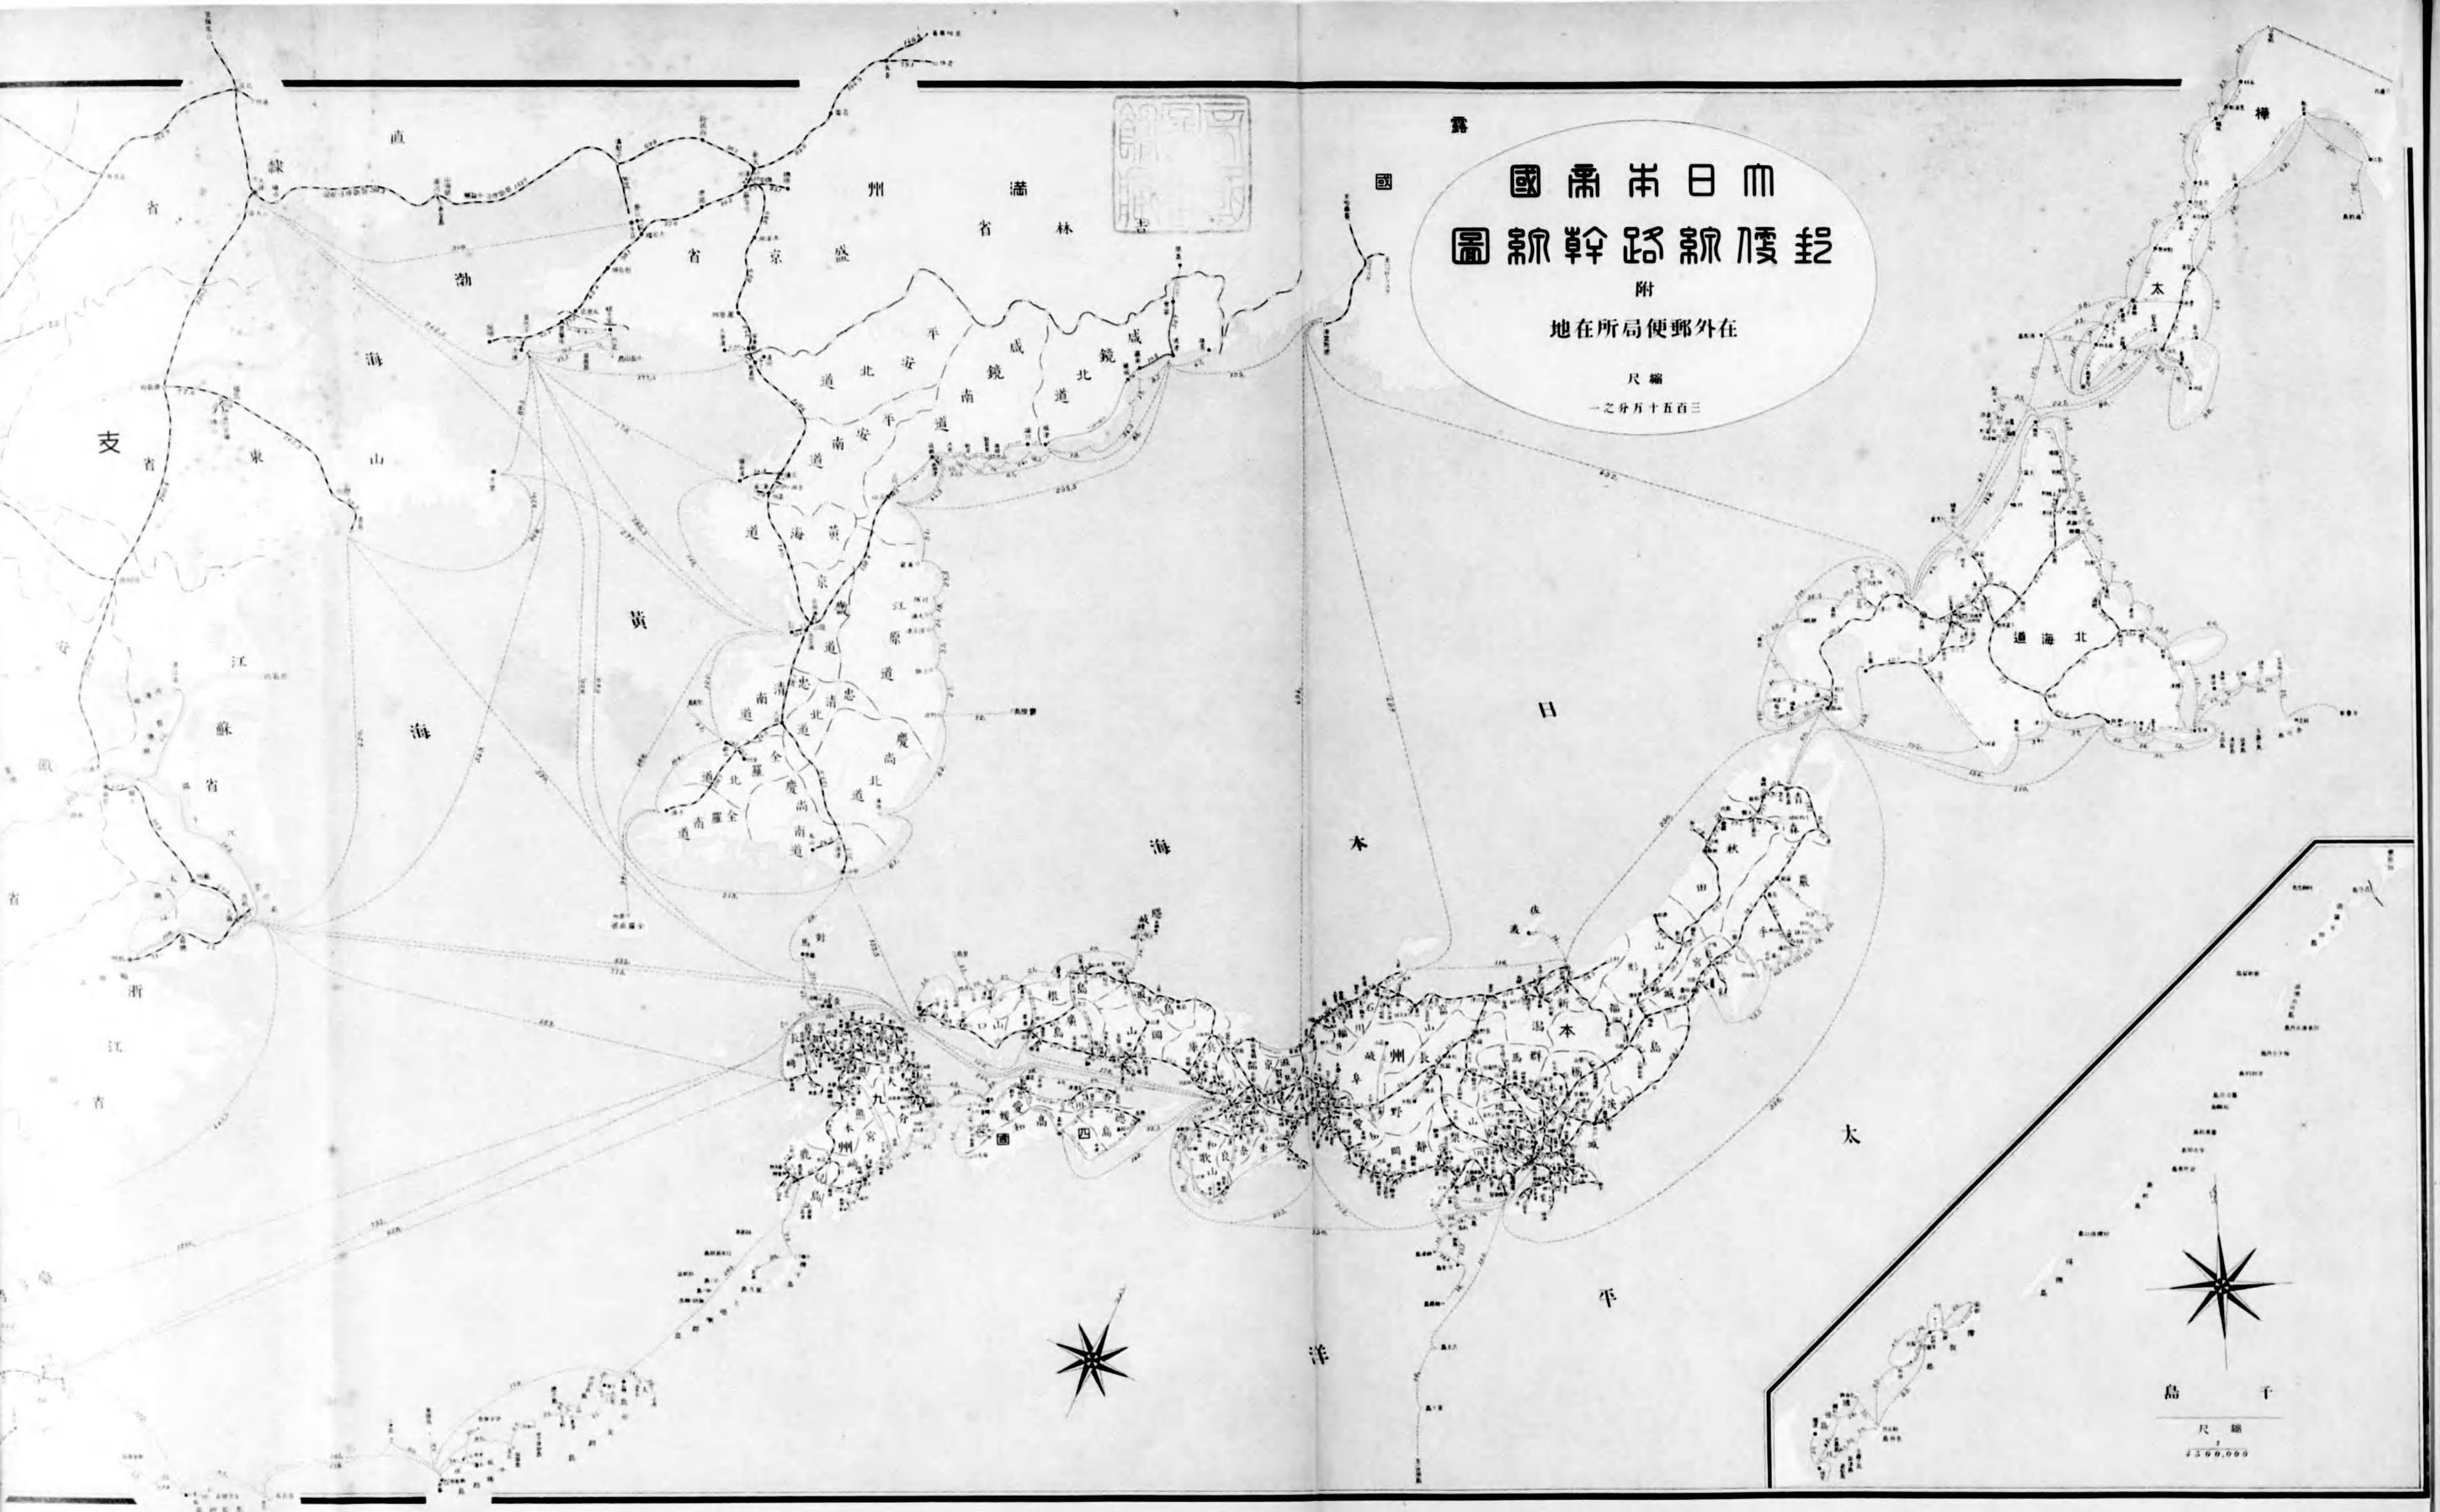

日本帝國
鐵道幹線圖

附
在外郵便局所在地

縮尺
三萬五千分之一

島千
尺縮
1:350,000

北 部 通 信 局 區 內

其 一

內 圖

北 部 遞 信 局 區 內