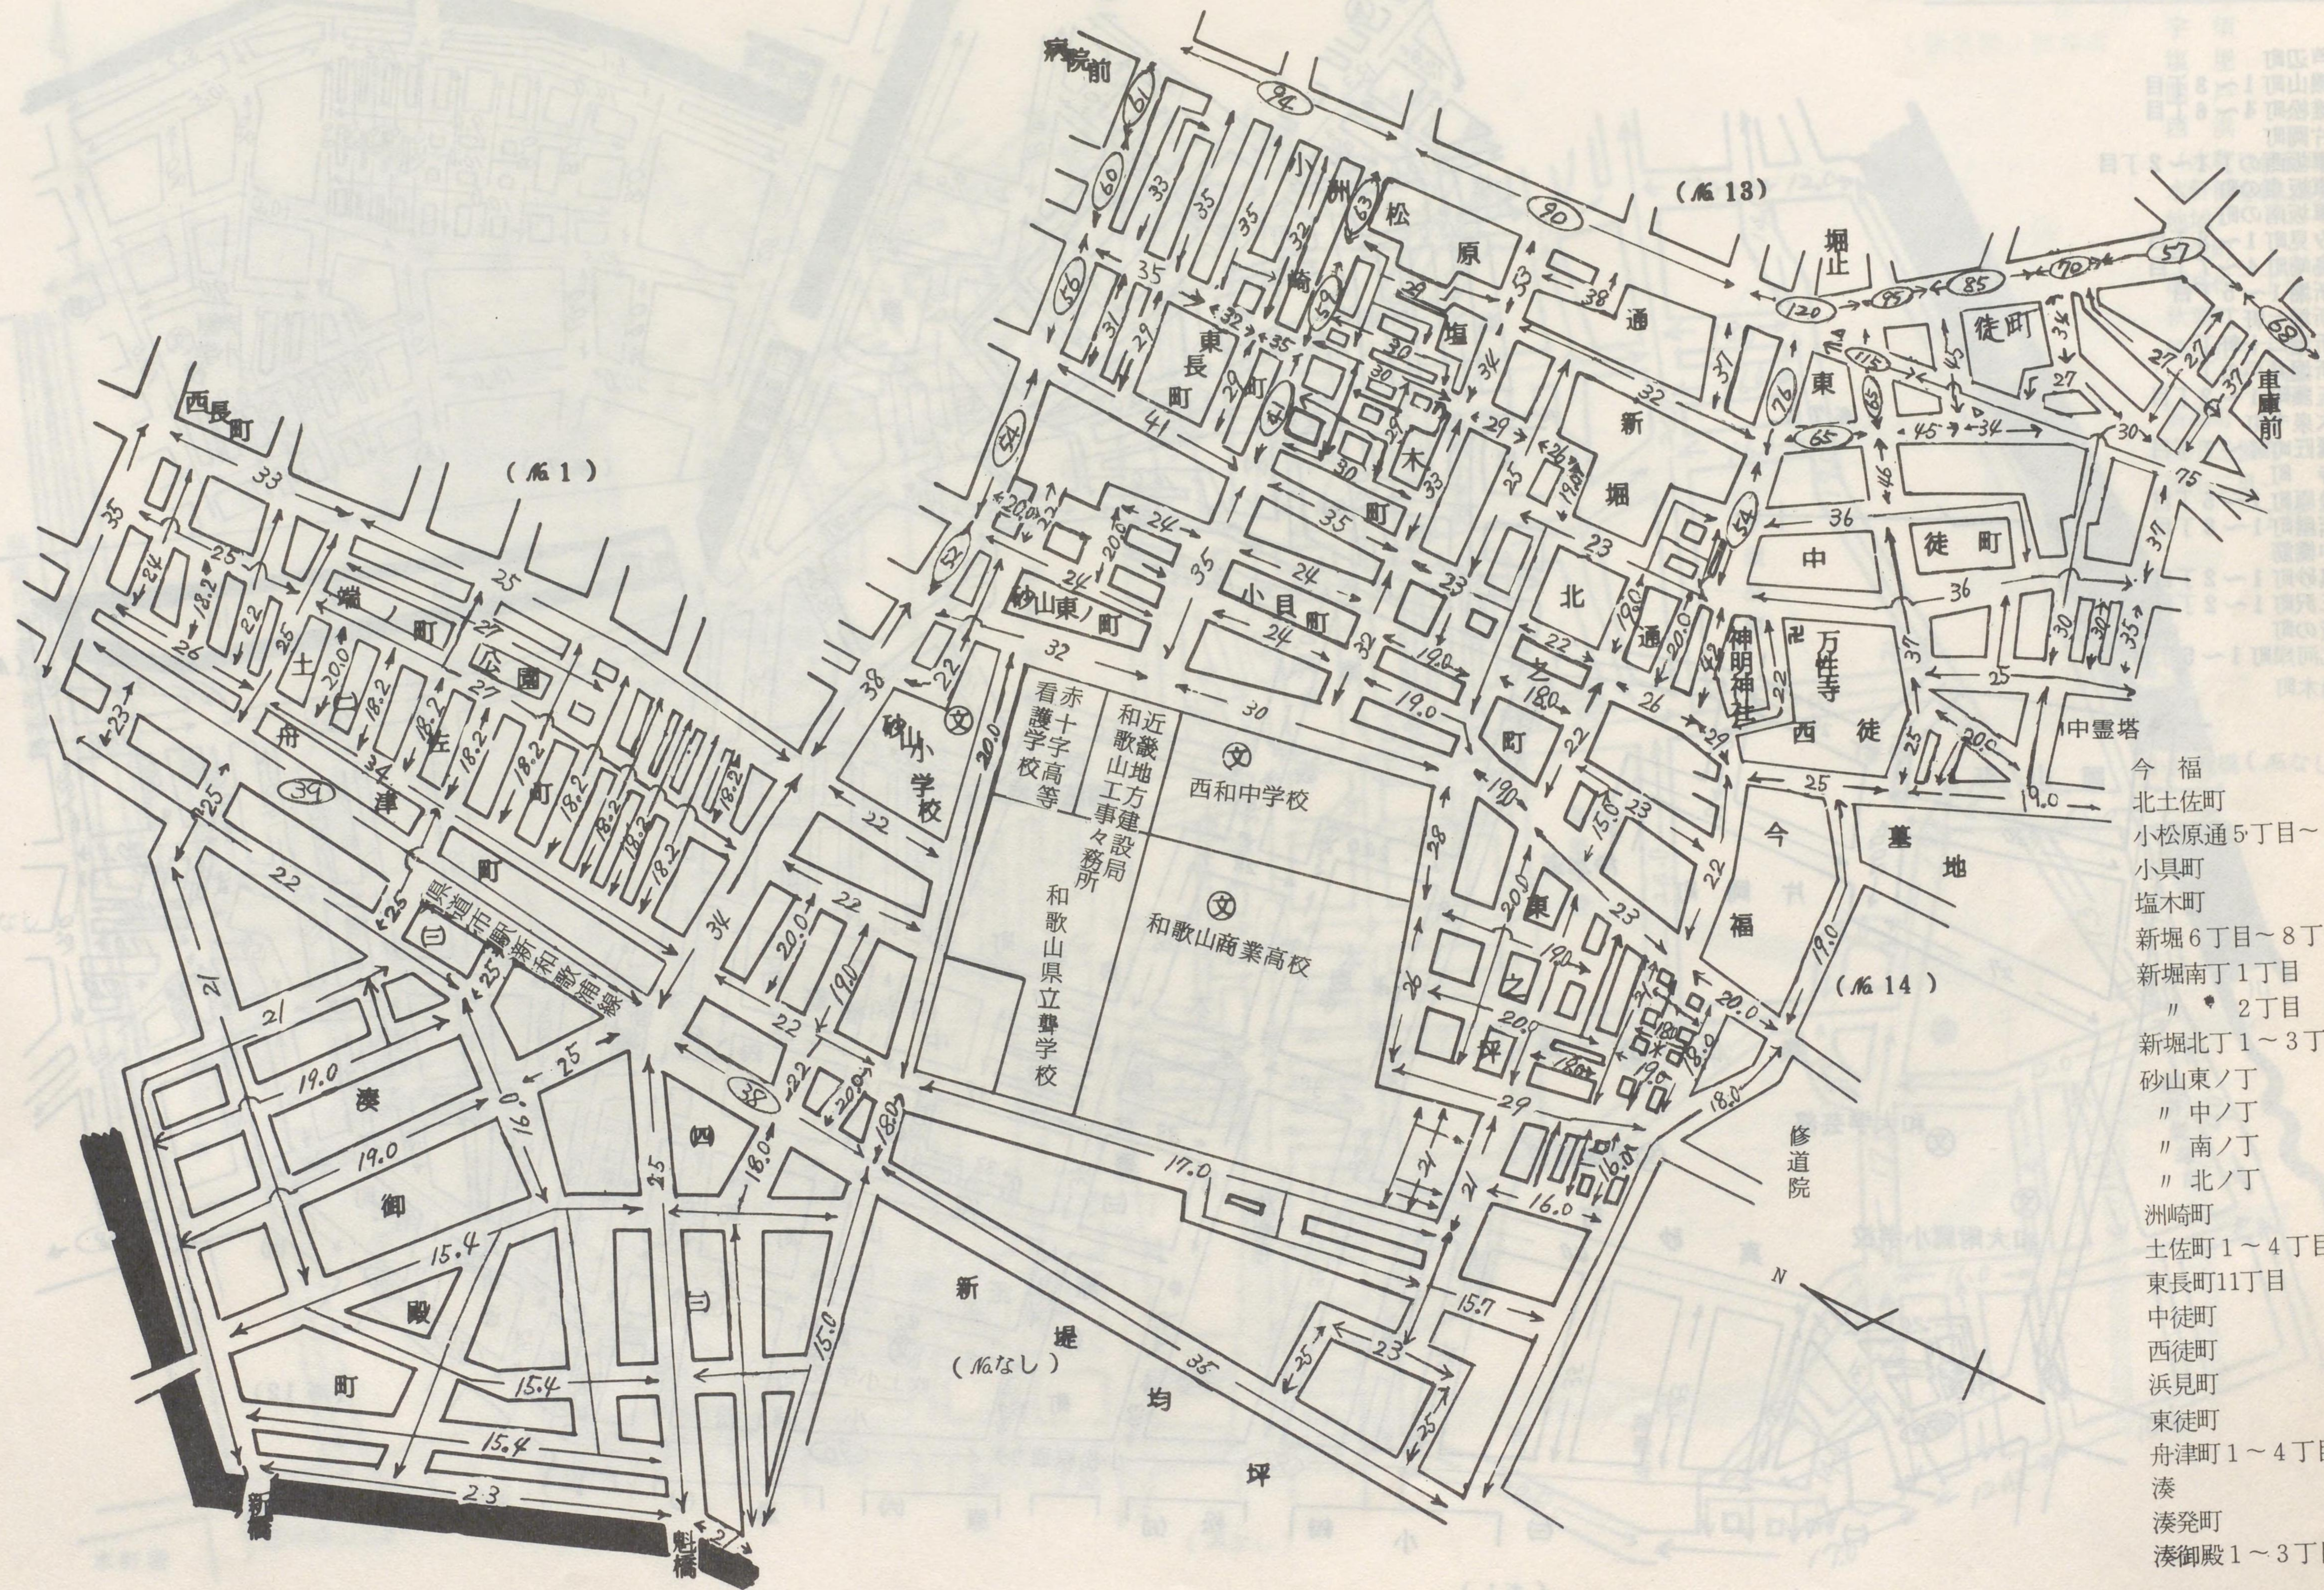

- 今福
- 北土佐町
- 小松原通5丁目~9丁目
- 小具町
- 塩木町
- 新堀6丁目~8丁目
- 新堀南1丁目
- 〃 2丁目
- 新堀北1~3丁目
- 砂山東ノ丁
- 〃 中ノ丁
- 〃 南ノ丁
- 〃 北ノ丁
- 洲崎町
- 土佐町1~4丁目
- 東長町11丁目
- 中徒町
- 西徒町
- 浜見町
- 東徒町
- 舟津町1~4丁目
- 湊
- 湊発町
- 湊御殿1~3丁目