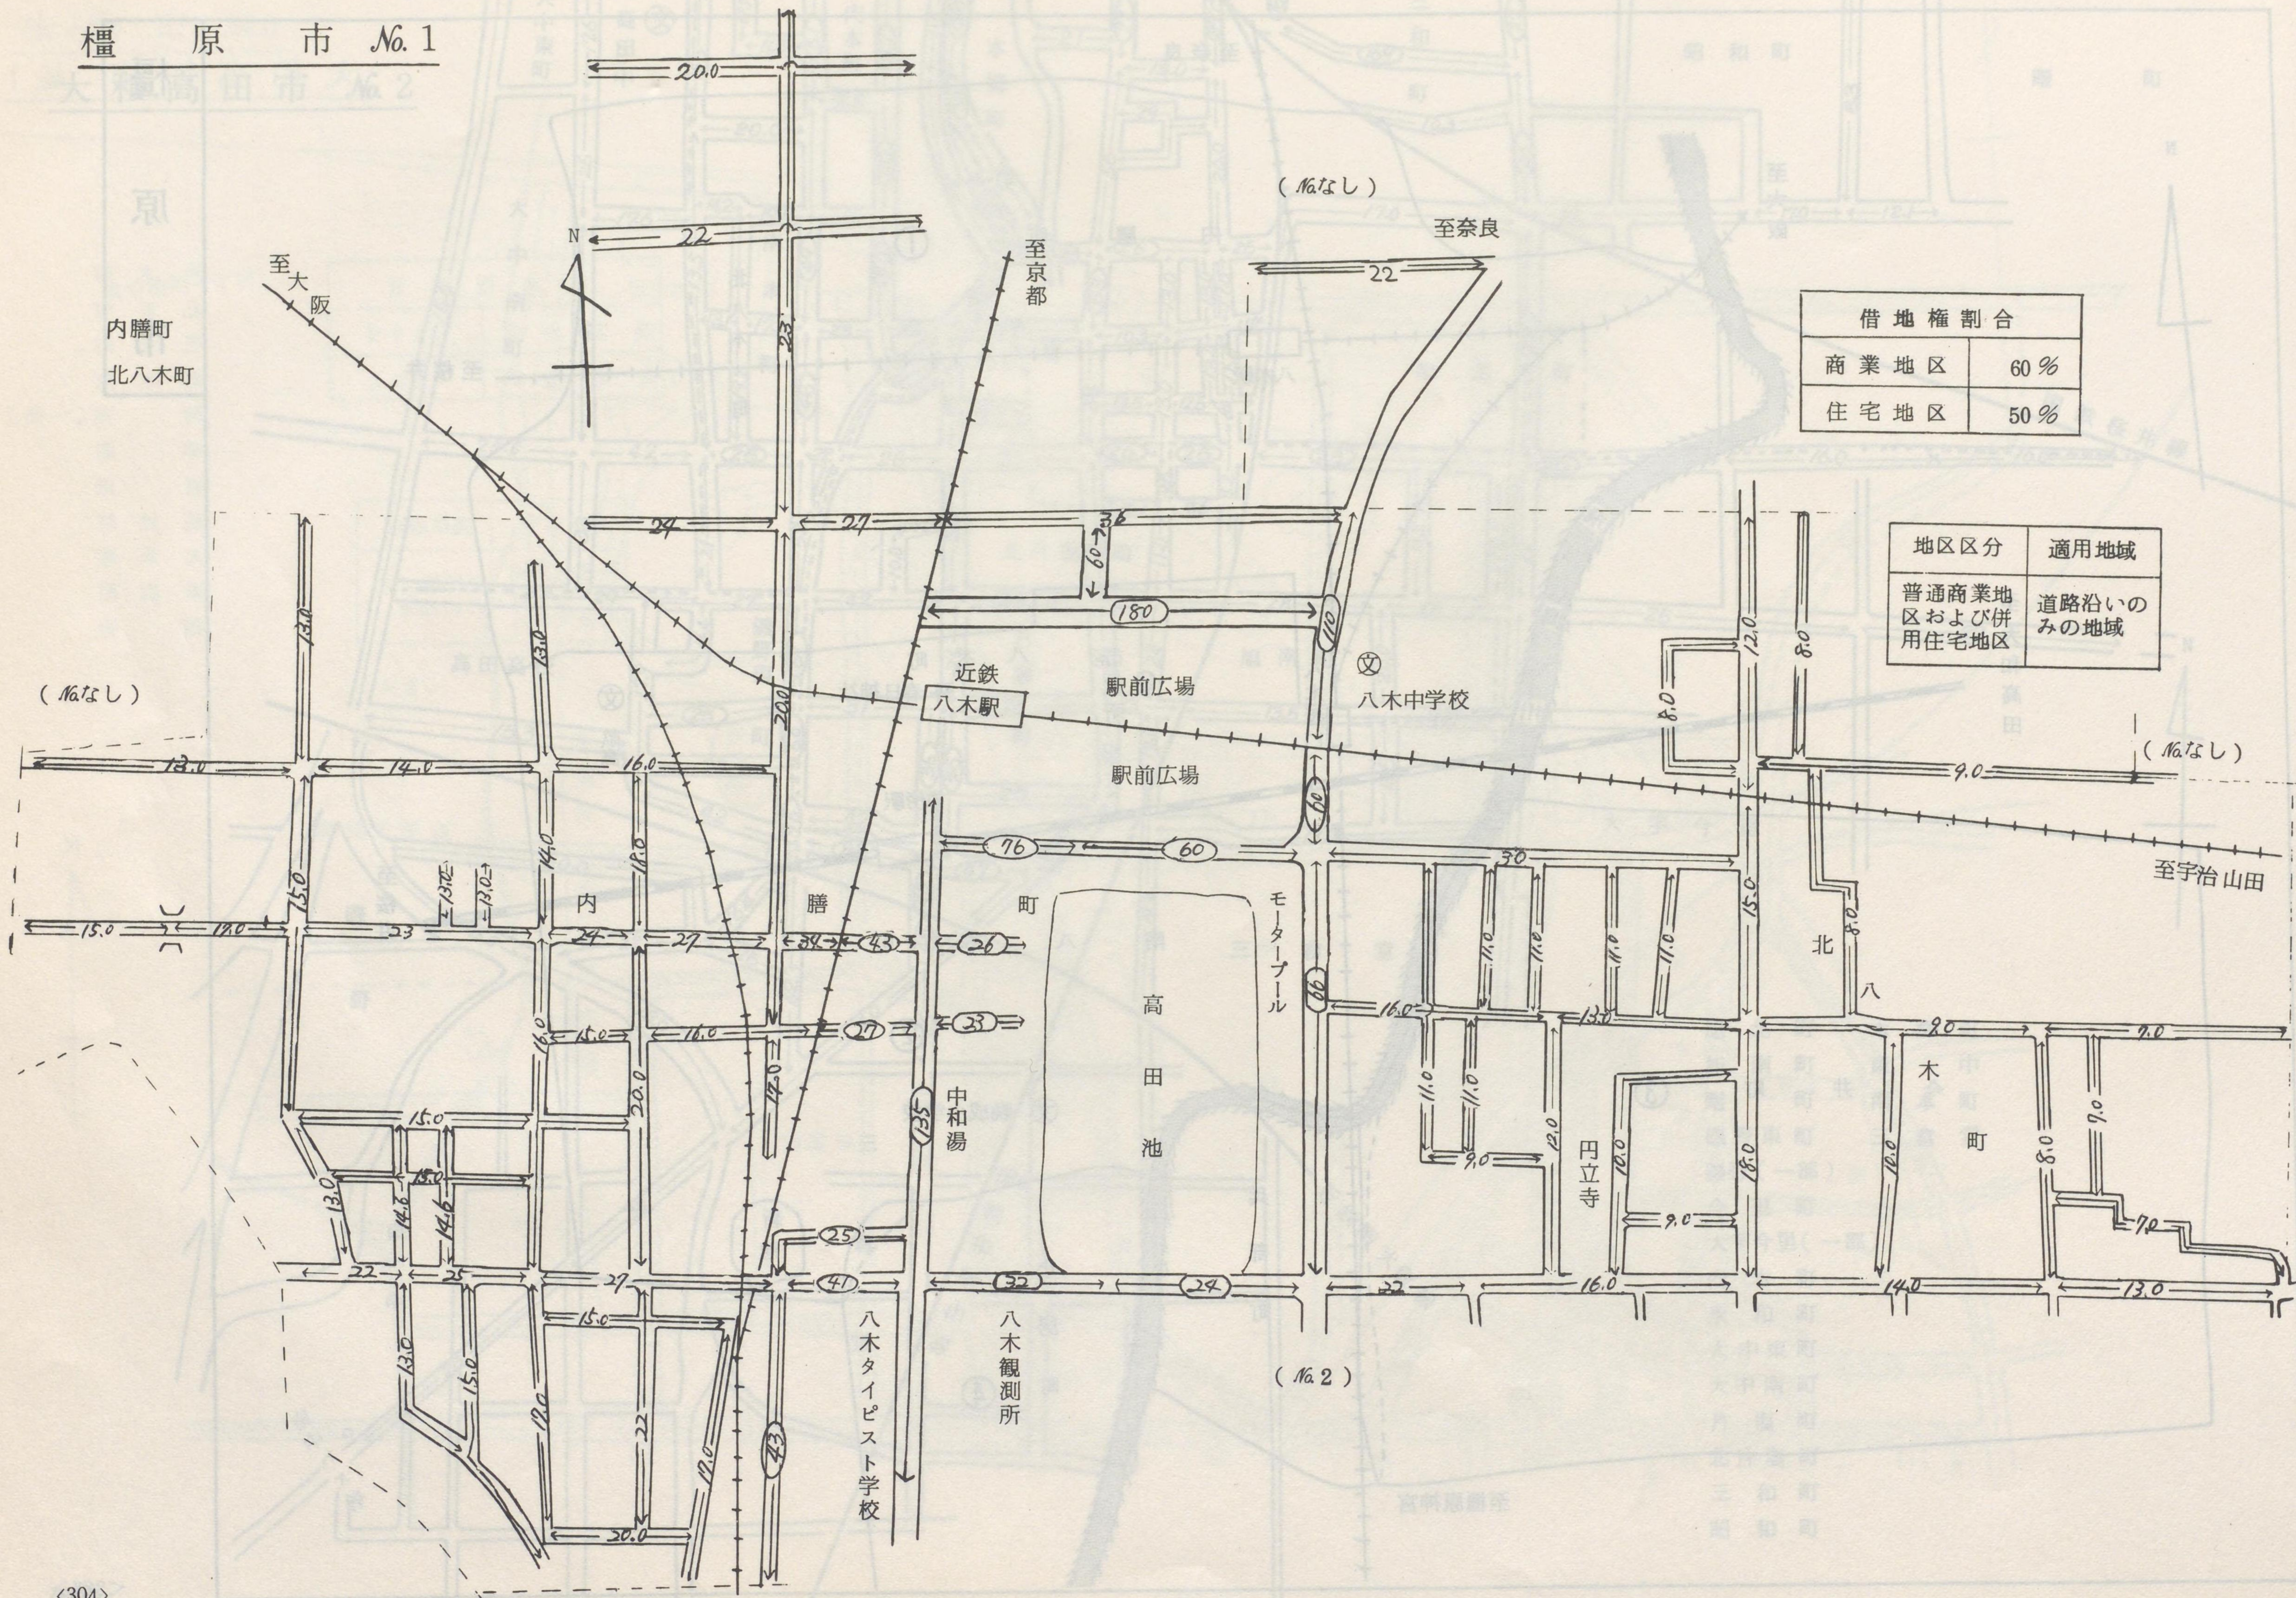

橿原市 No.1

地区区分	適用地域
普通商業地区および併用住宅地区	道路沿いのみの地域