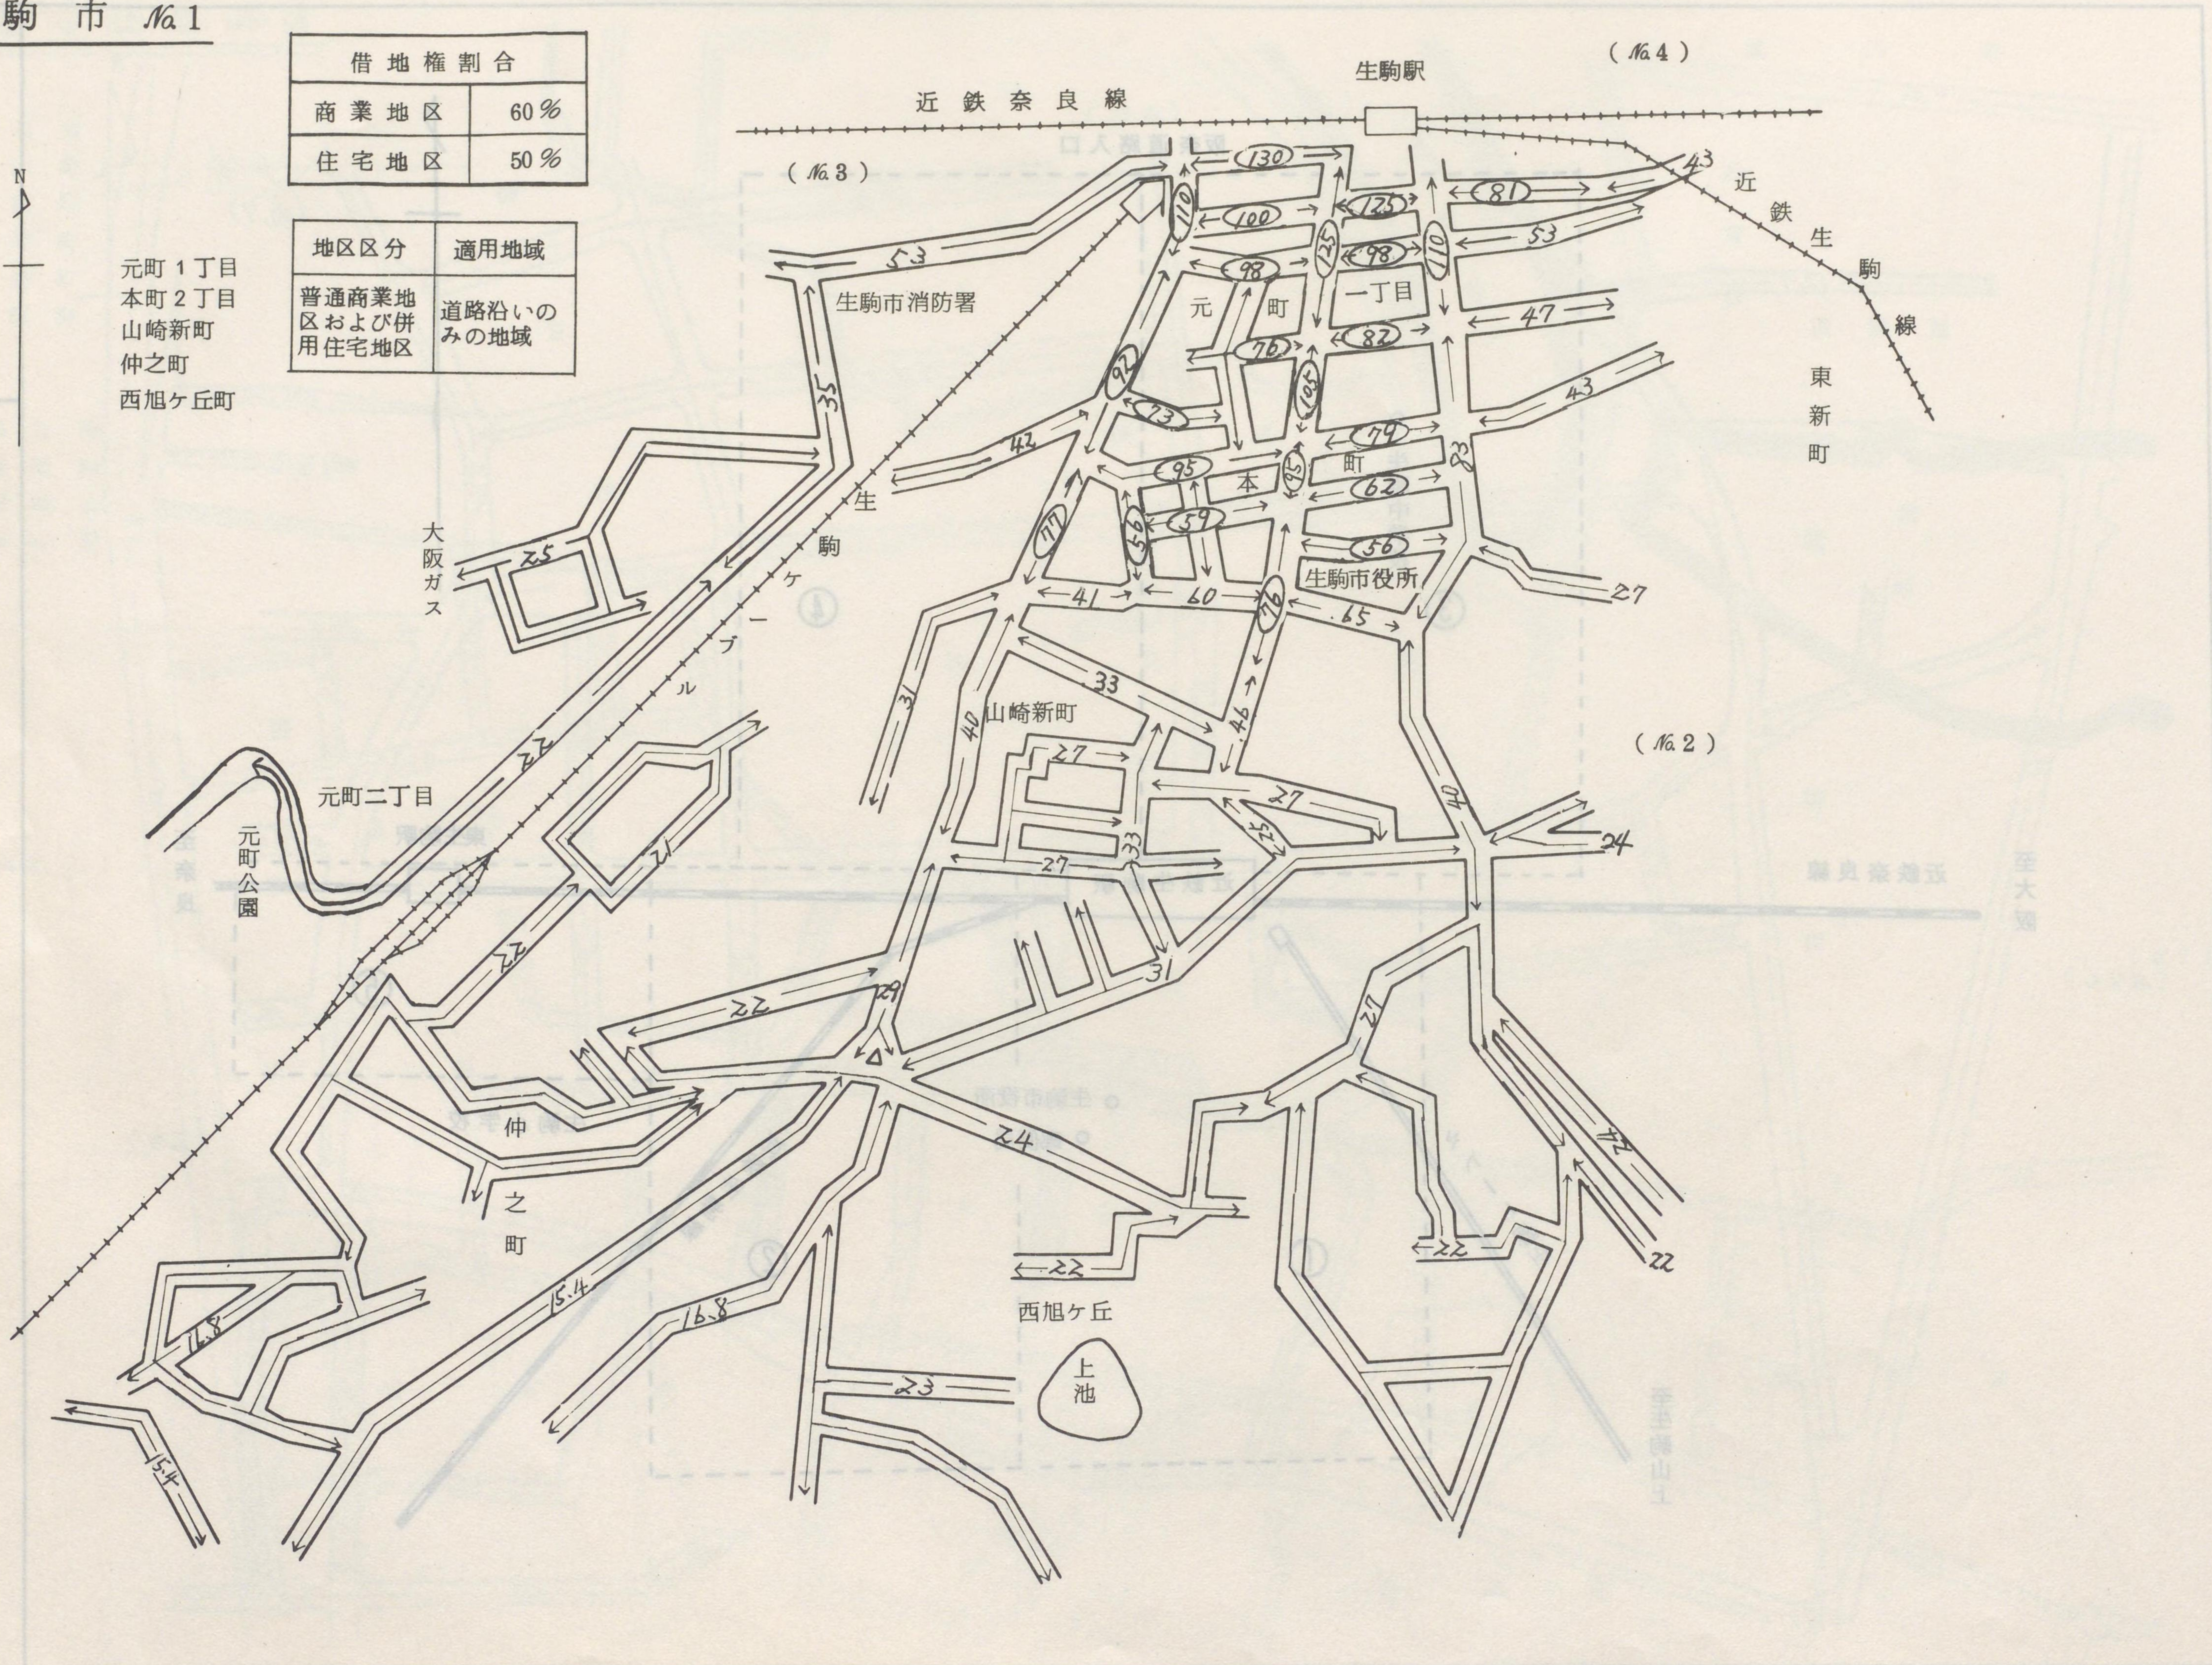

借地権割合	
商業地区	60%
住宅地区	50%

地区区分	適用地域
普通商業地区および併用住宅地区	道路沿いのみの地域

元町1丁目
本町2丁目
山崎新町
仲之町
西旭ヶ丘町

生駒市 №2

生駒市 №.4 主

大和高田市 №.1

東松ヶ丘
谷田

近
鉄
奈
良
線