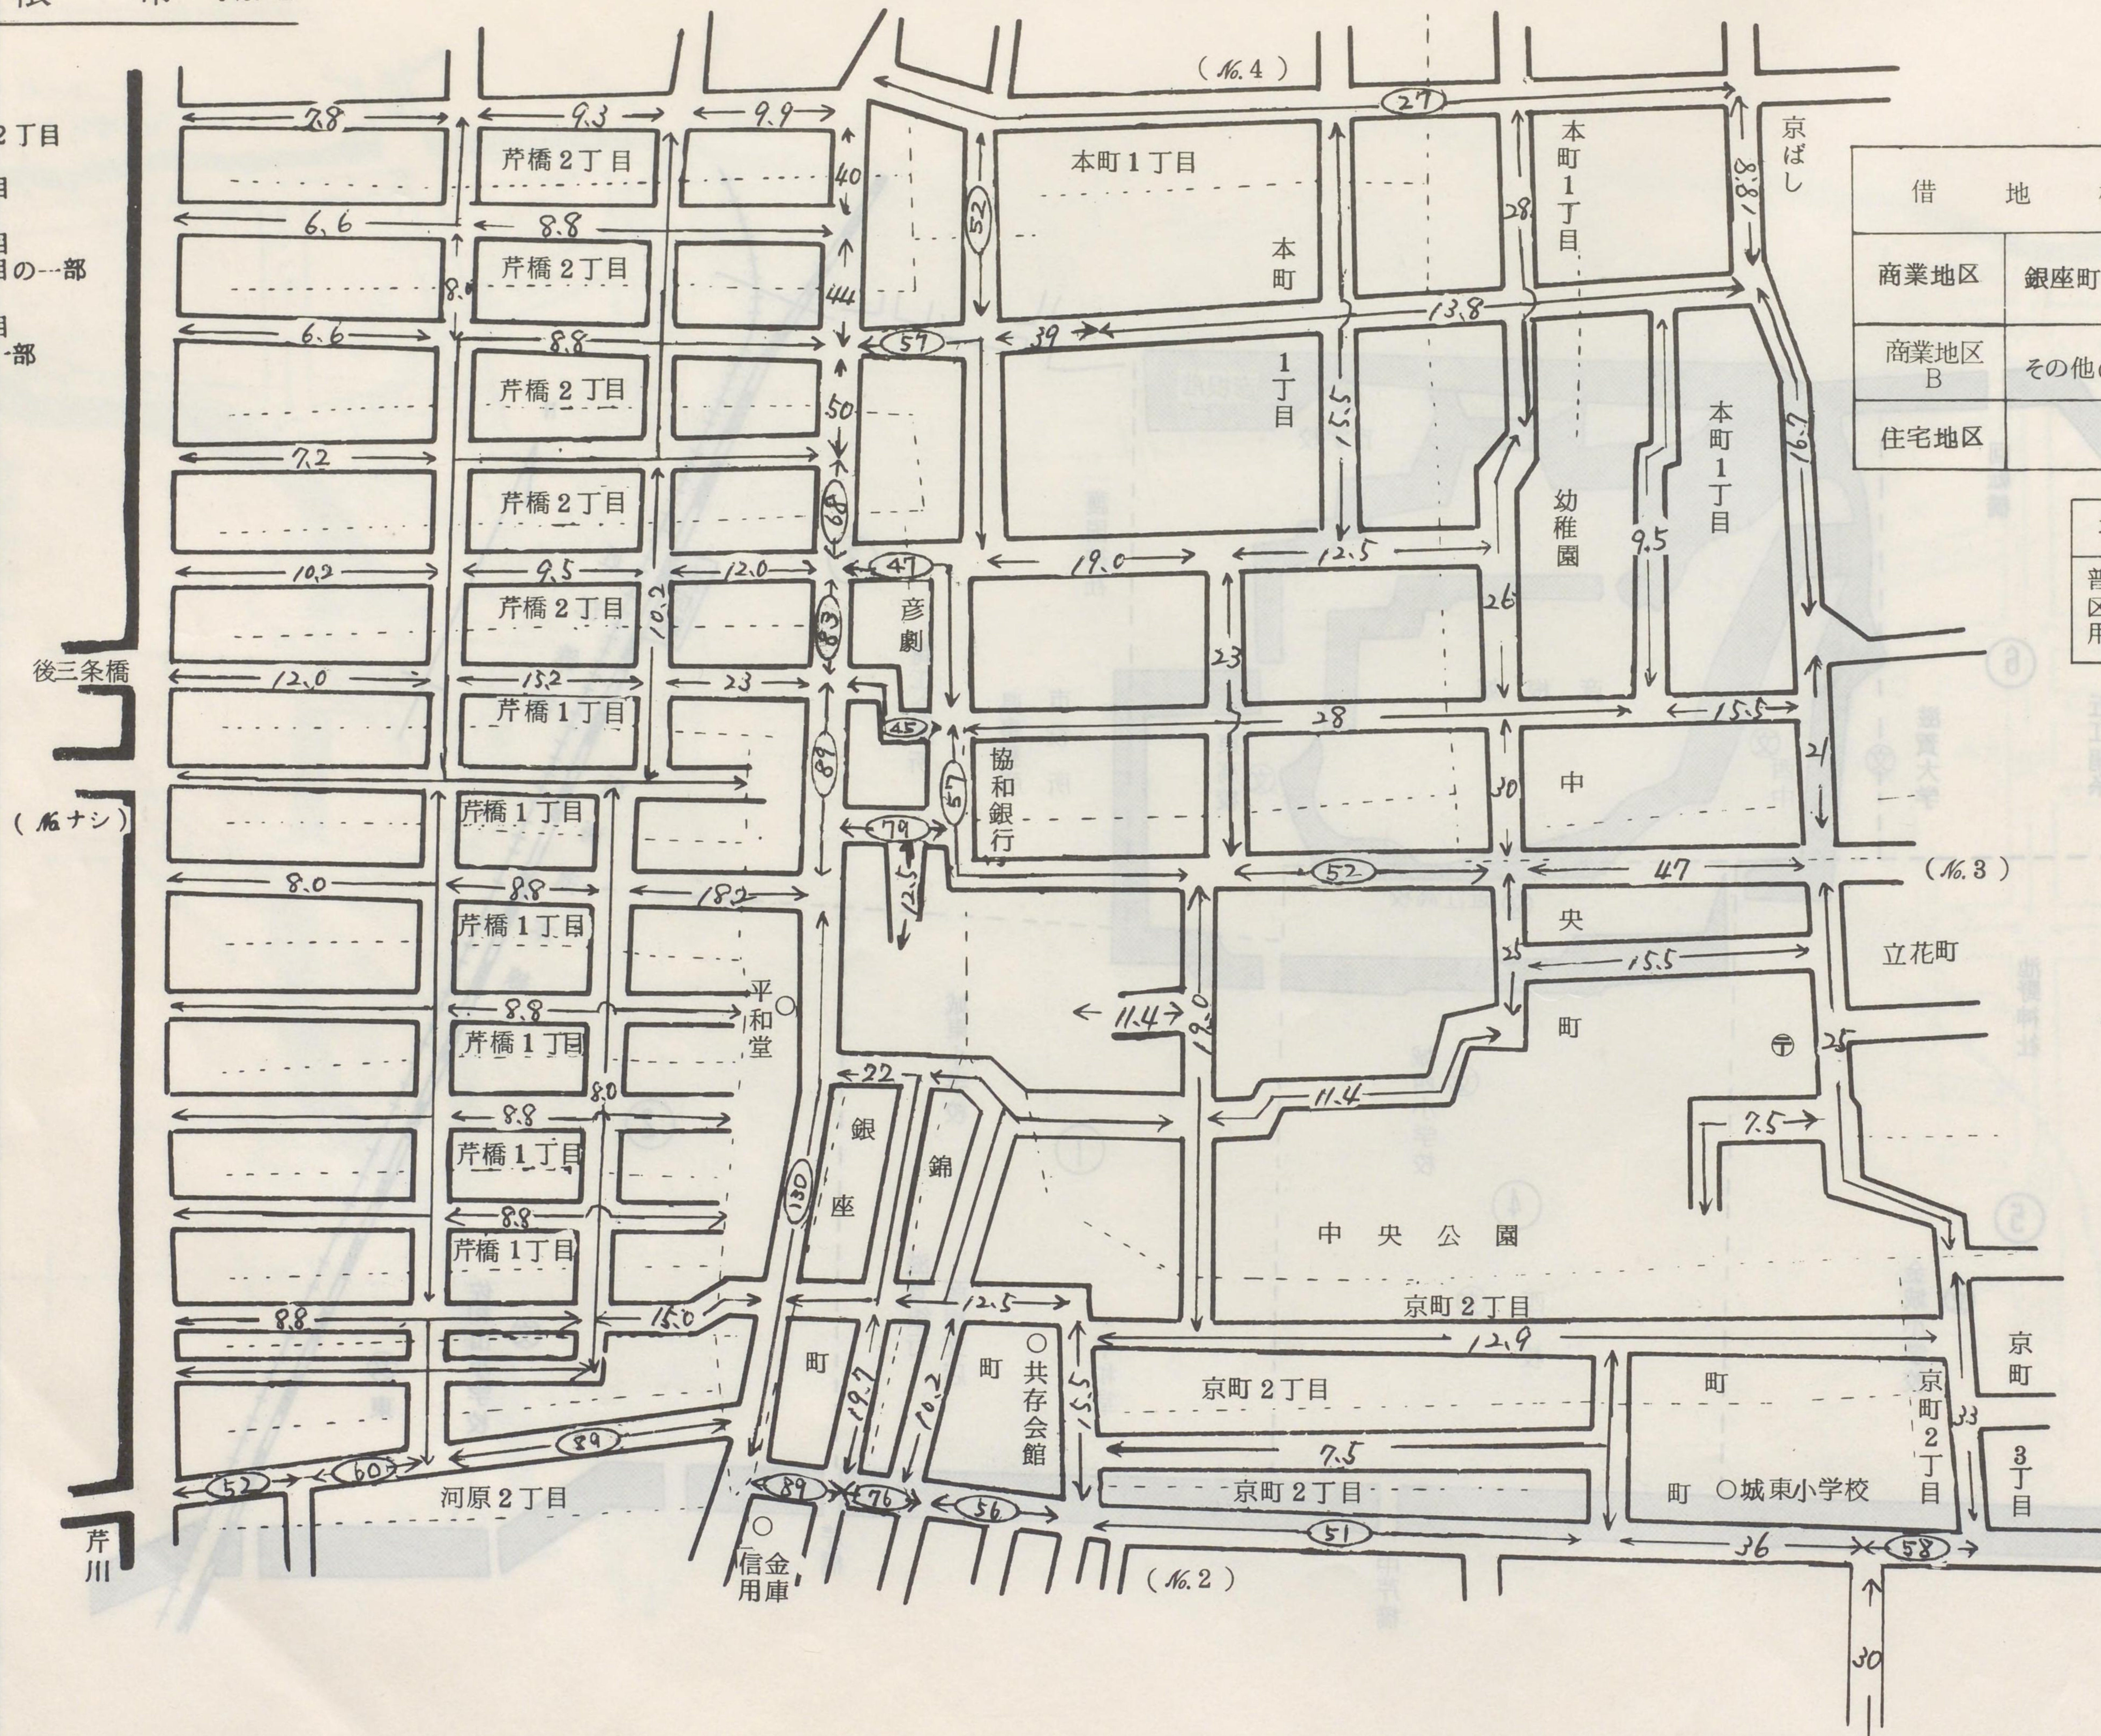

4 號 市 街 街 路 3

彦根市

彦根市 No.1

芹橋1~2丁目
 銀座町
 河原2丁目
 錦町
 京町2丁目
 京町3丁目の一部
 中央町
 本町1丁目
 立花町の一部

借地権割合		
商業地区	銀座町のうち銀座通り	60%
商業地区B	その他の商業地区	50%
住宅地区		50%

地区区分	適用地域
普通商業地区および併用住宅地区	道路を中心として全地域

- 橋向町
- 芹中町
- 大橋町
- 元岡町
- 沼波町
- 下後三条町
- 安清町
- 河原1~3丁目
- 芹町
- 錦町
- 京町1、2丁目