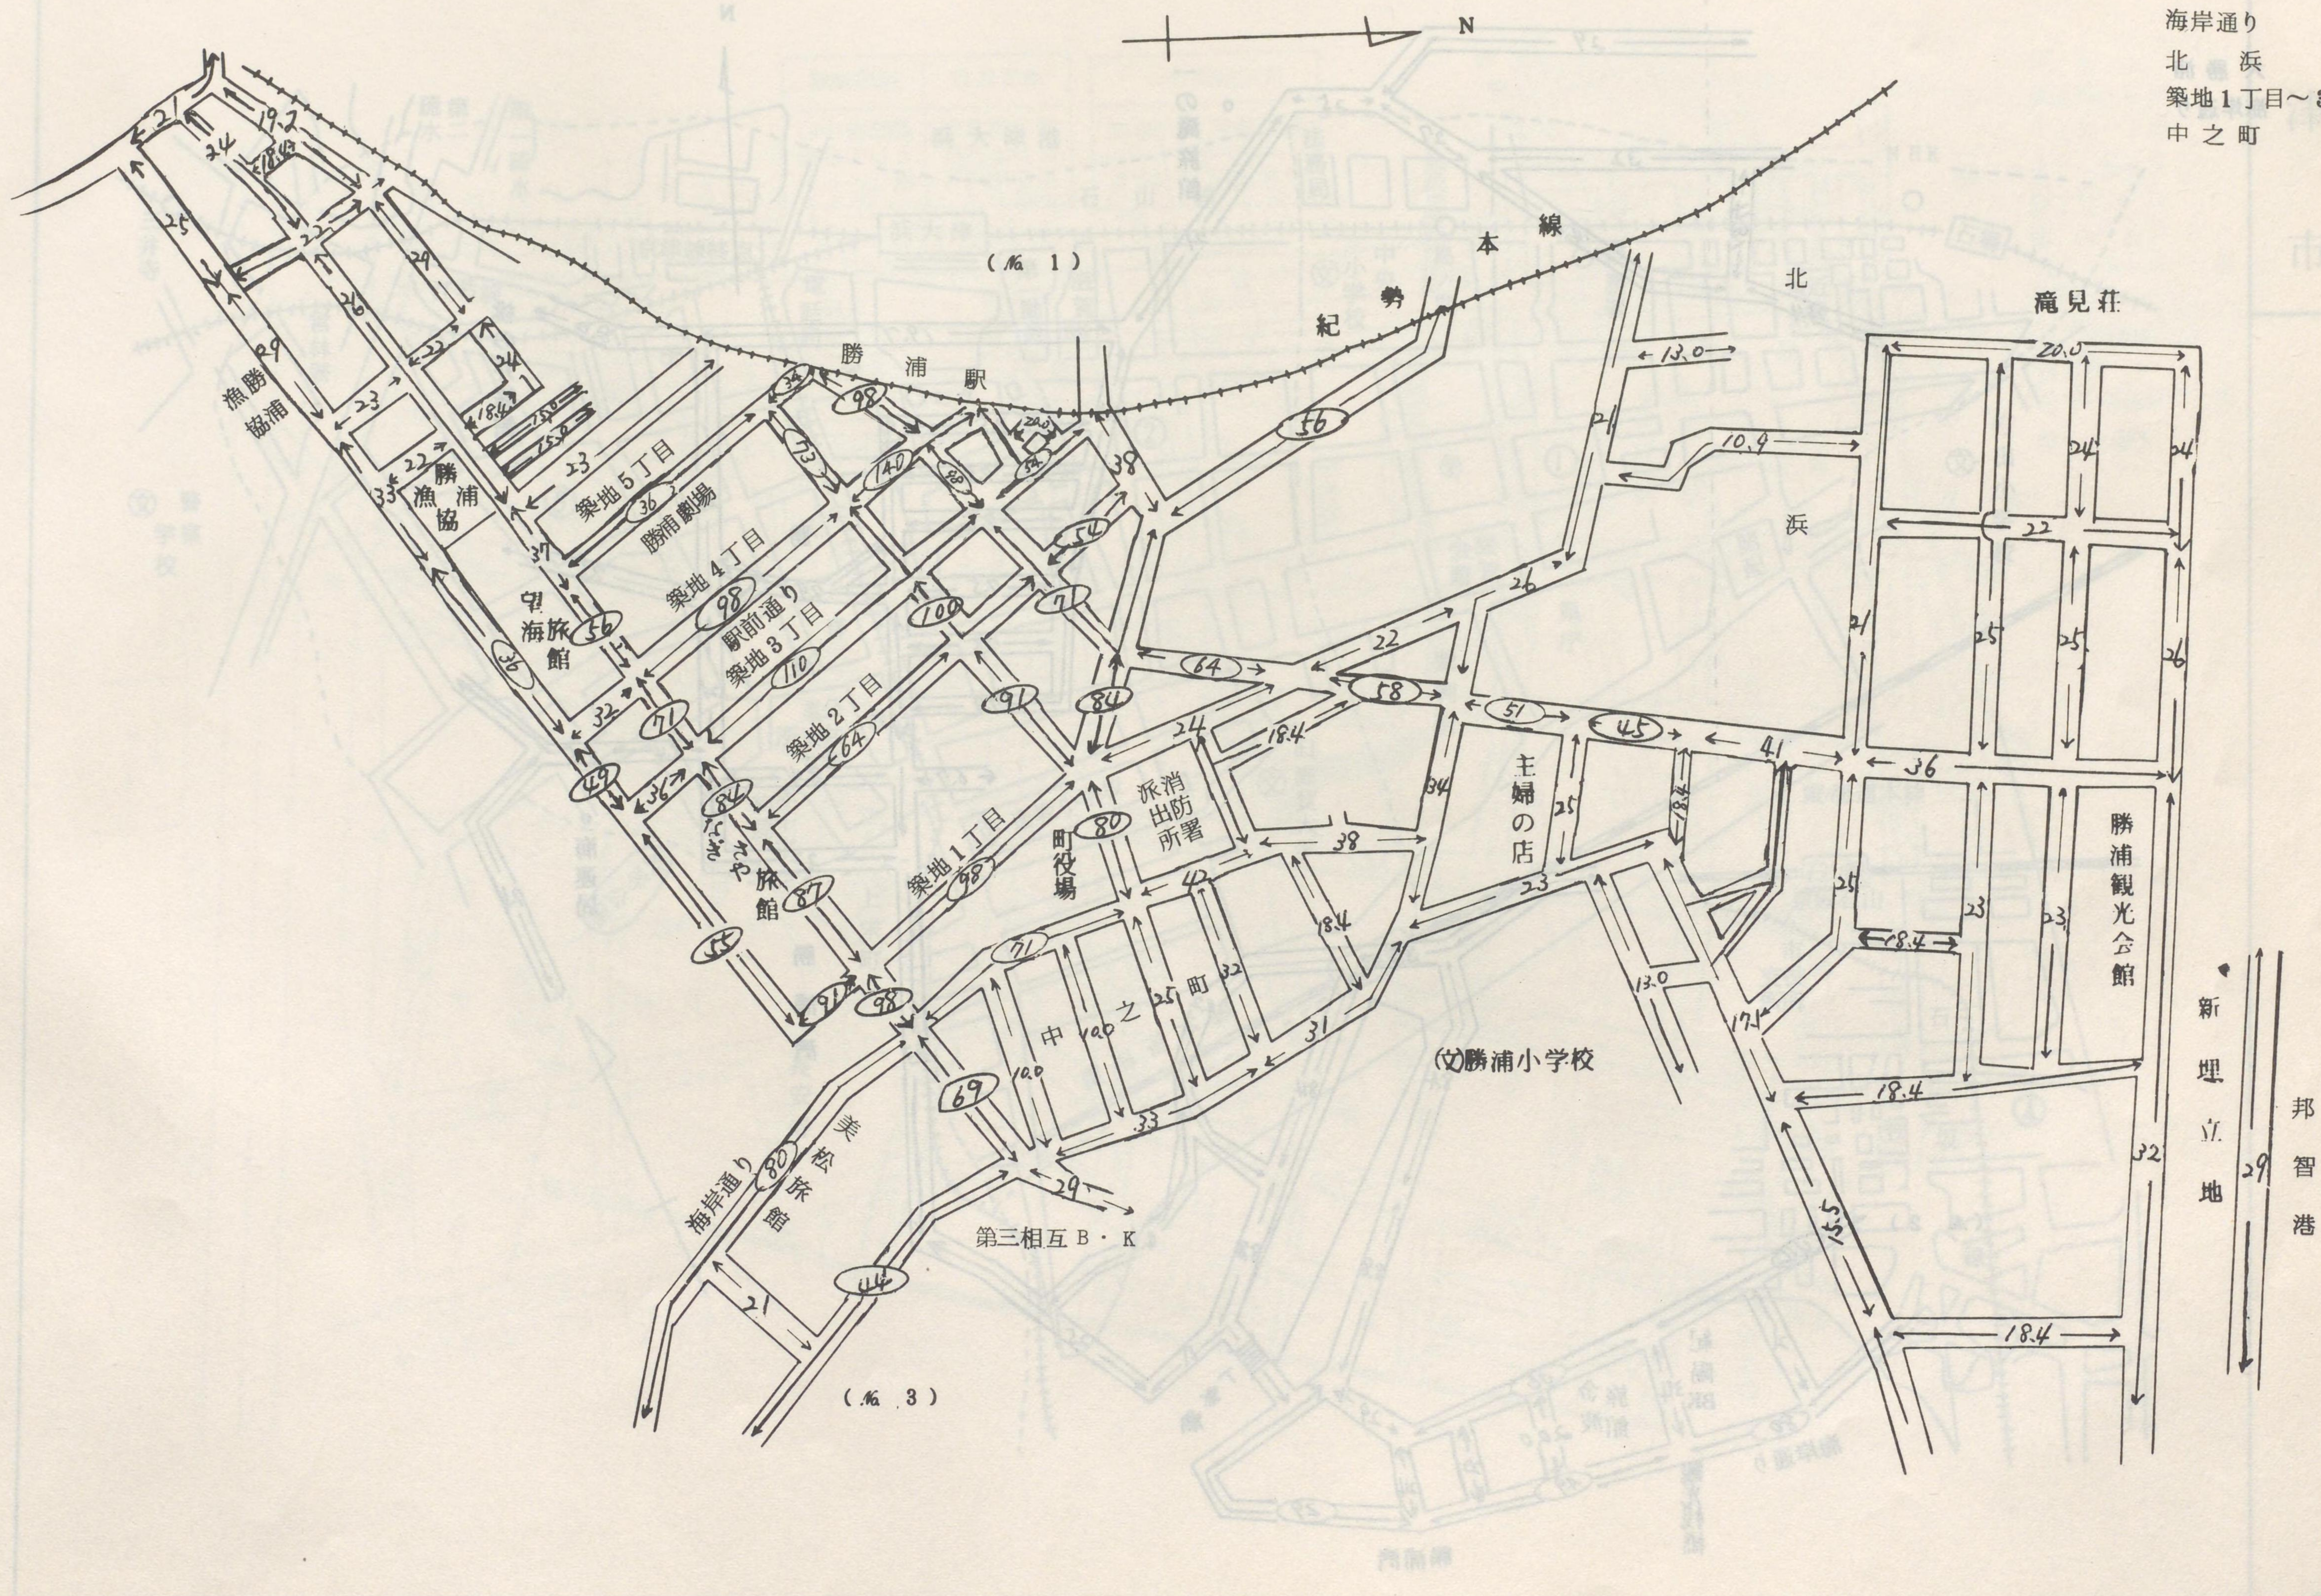

那智勝浦町 No. 2

海岸通り
北 浜
築地1丁目~3丁目
中之町