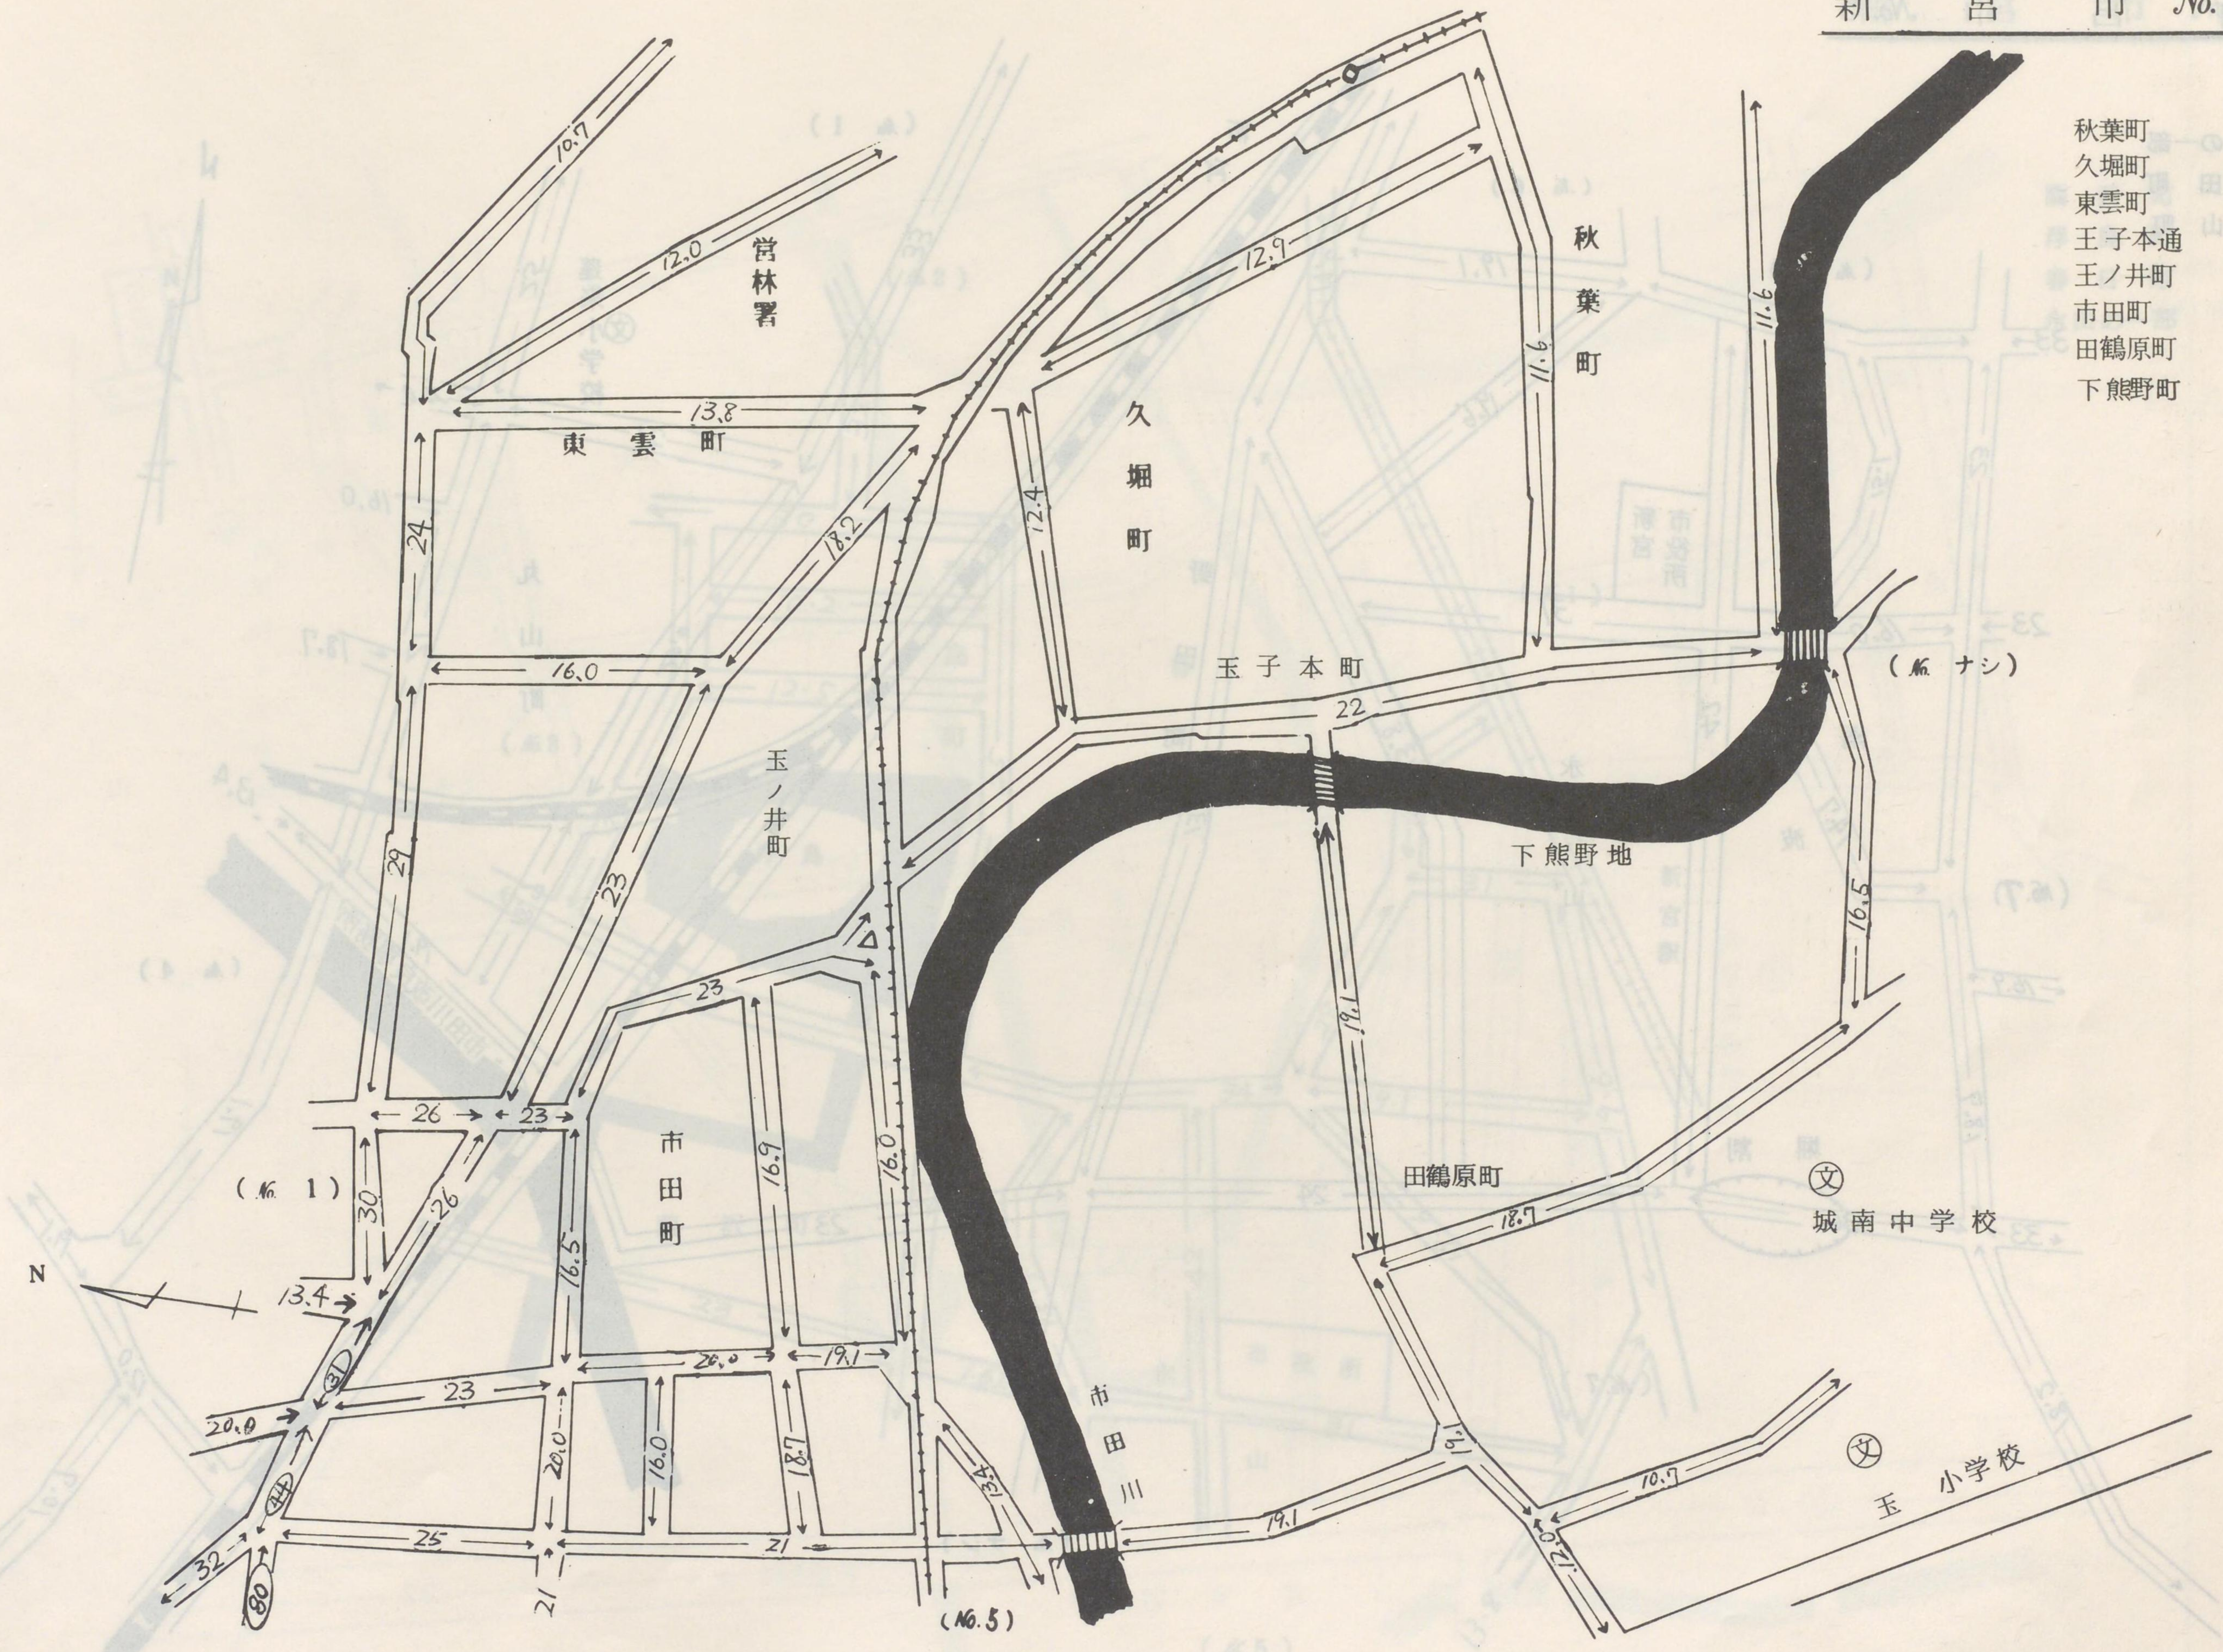

新 宮 市 №. 4

- 秋葉町
- 久堀町
- 東雲町
- 王子本通
- 王ノ井町
- 市田町
- 田鶴原町
- 下熊野町