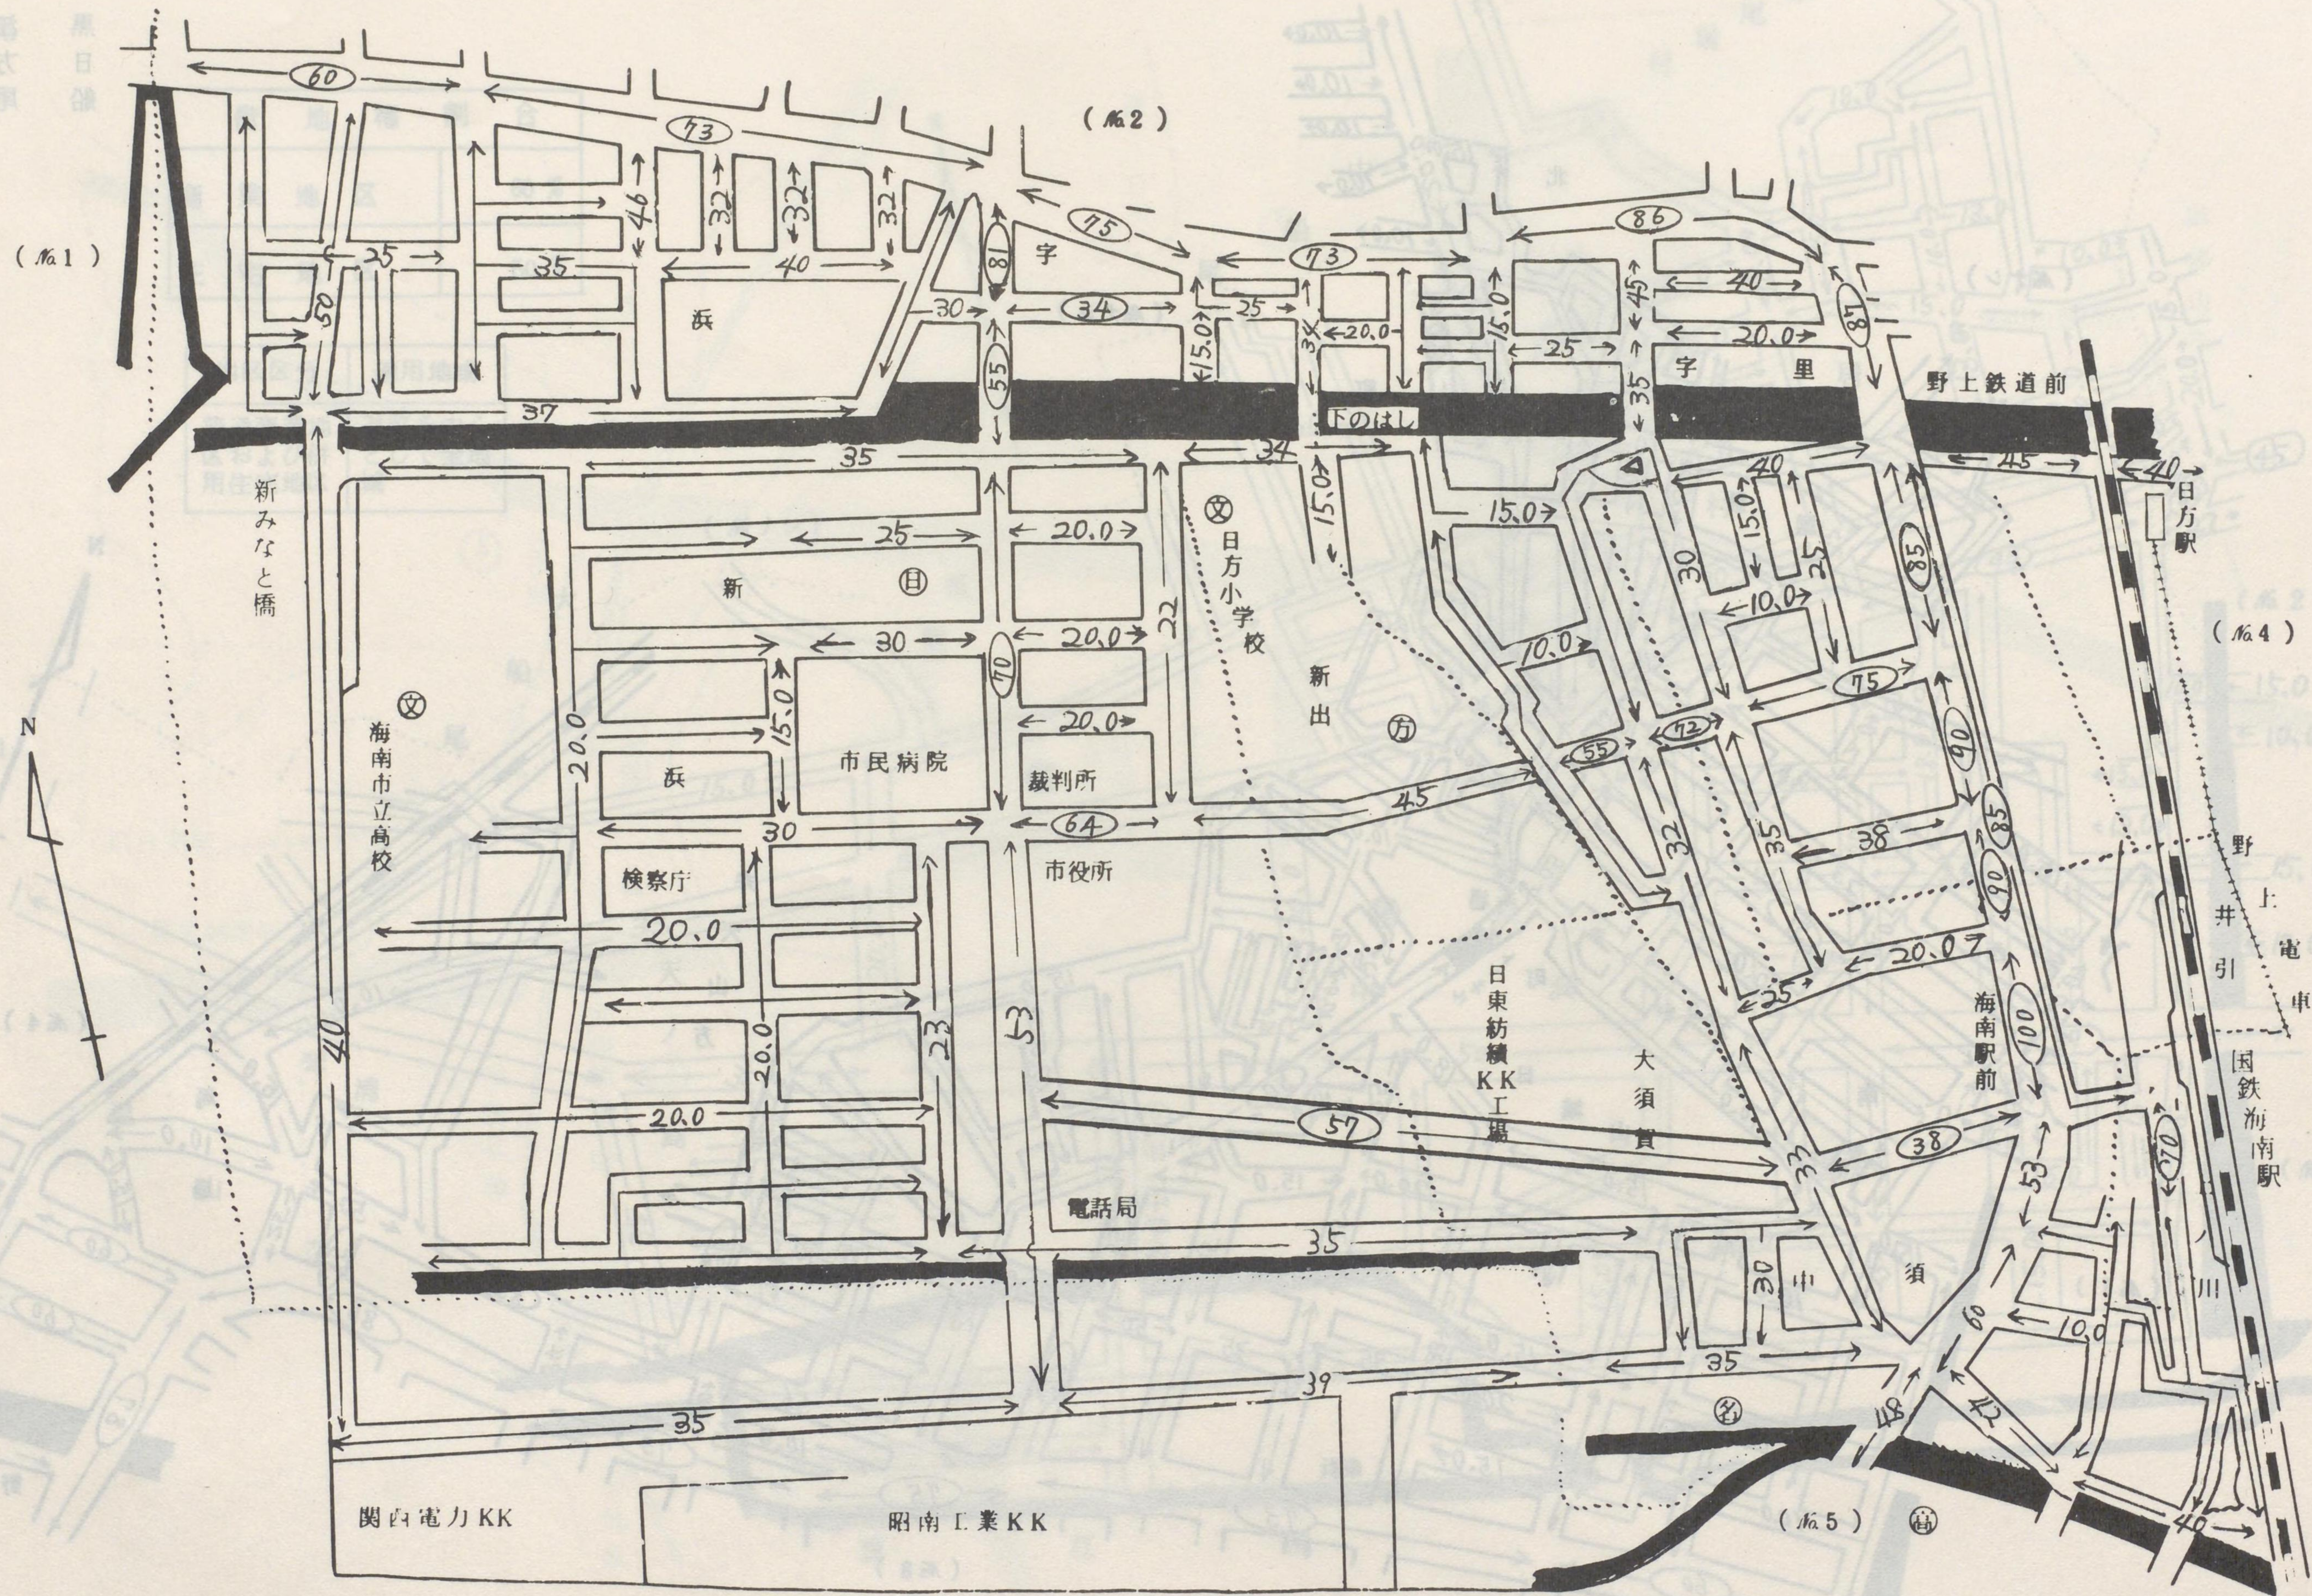

海南市 №.3

日方高尾
船尾