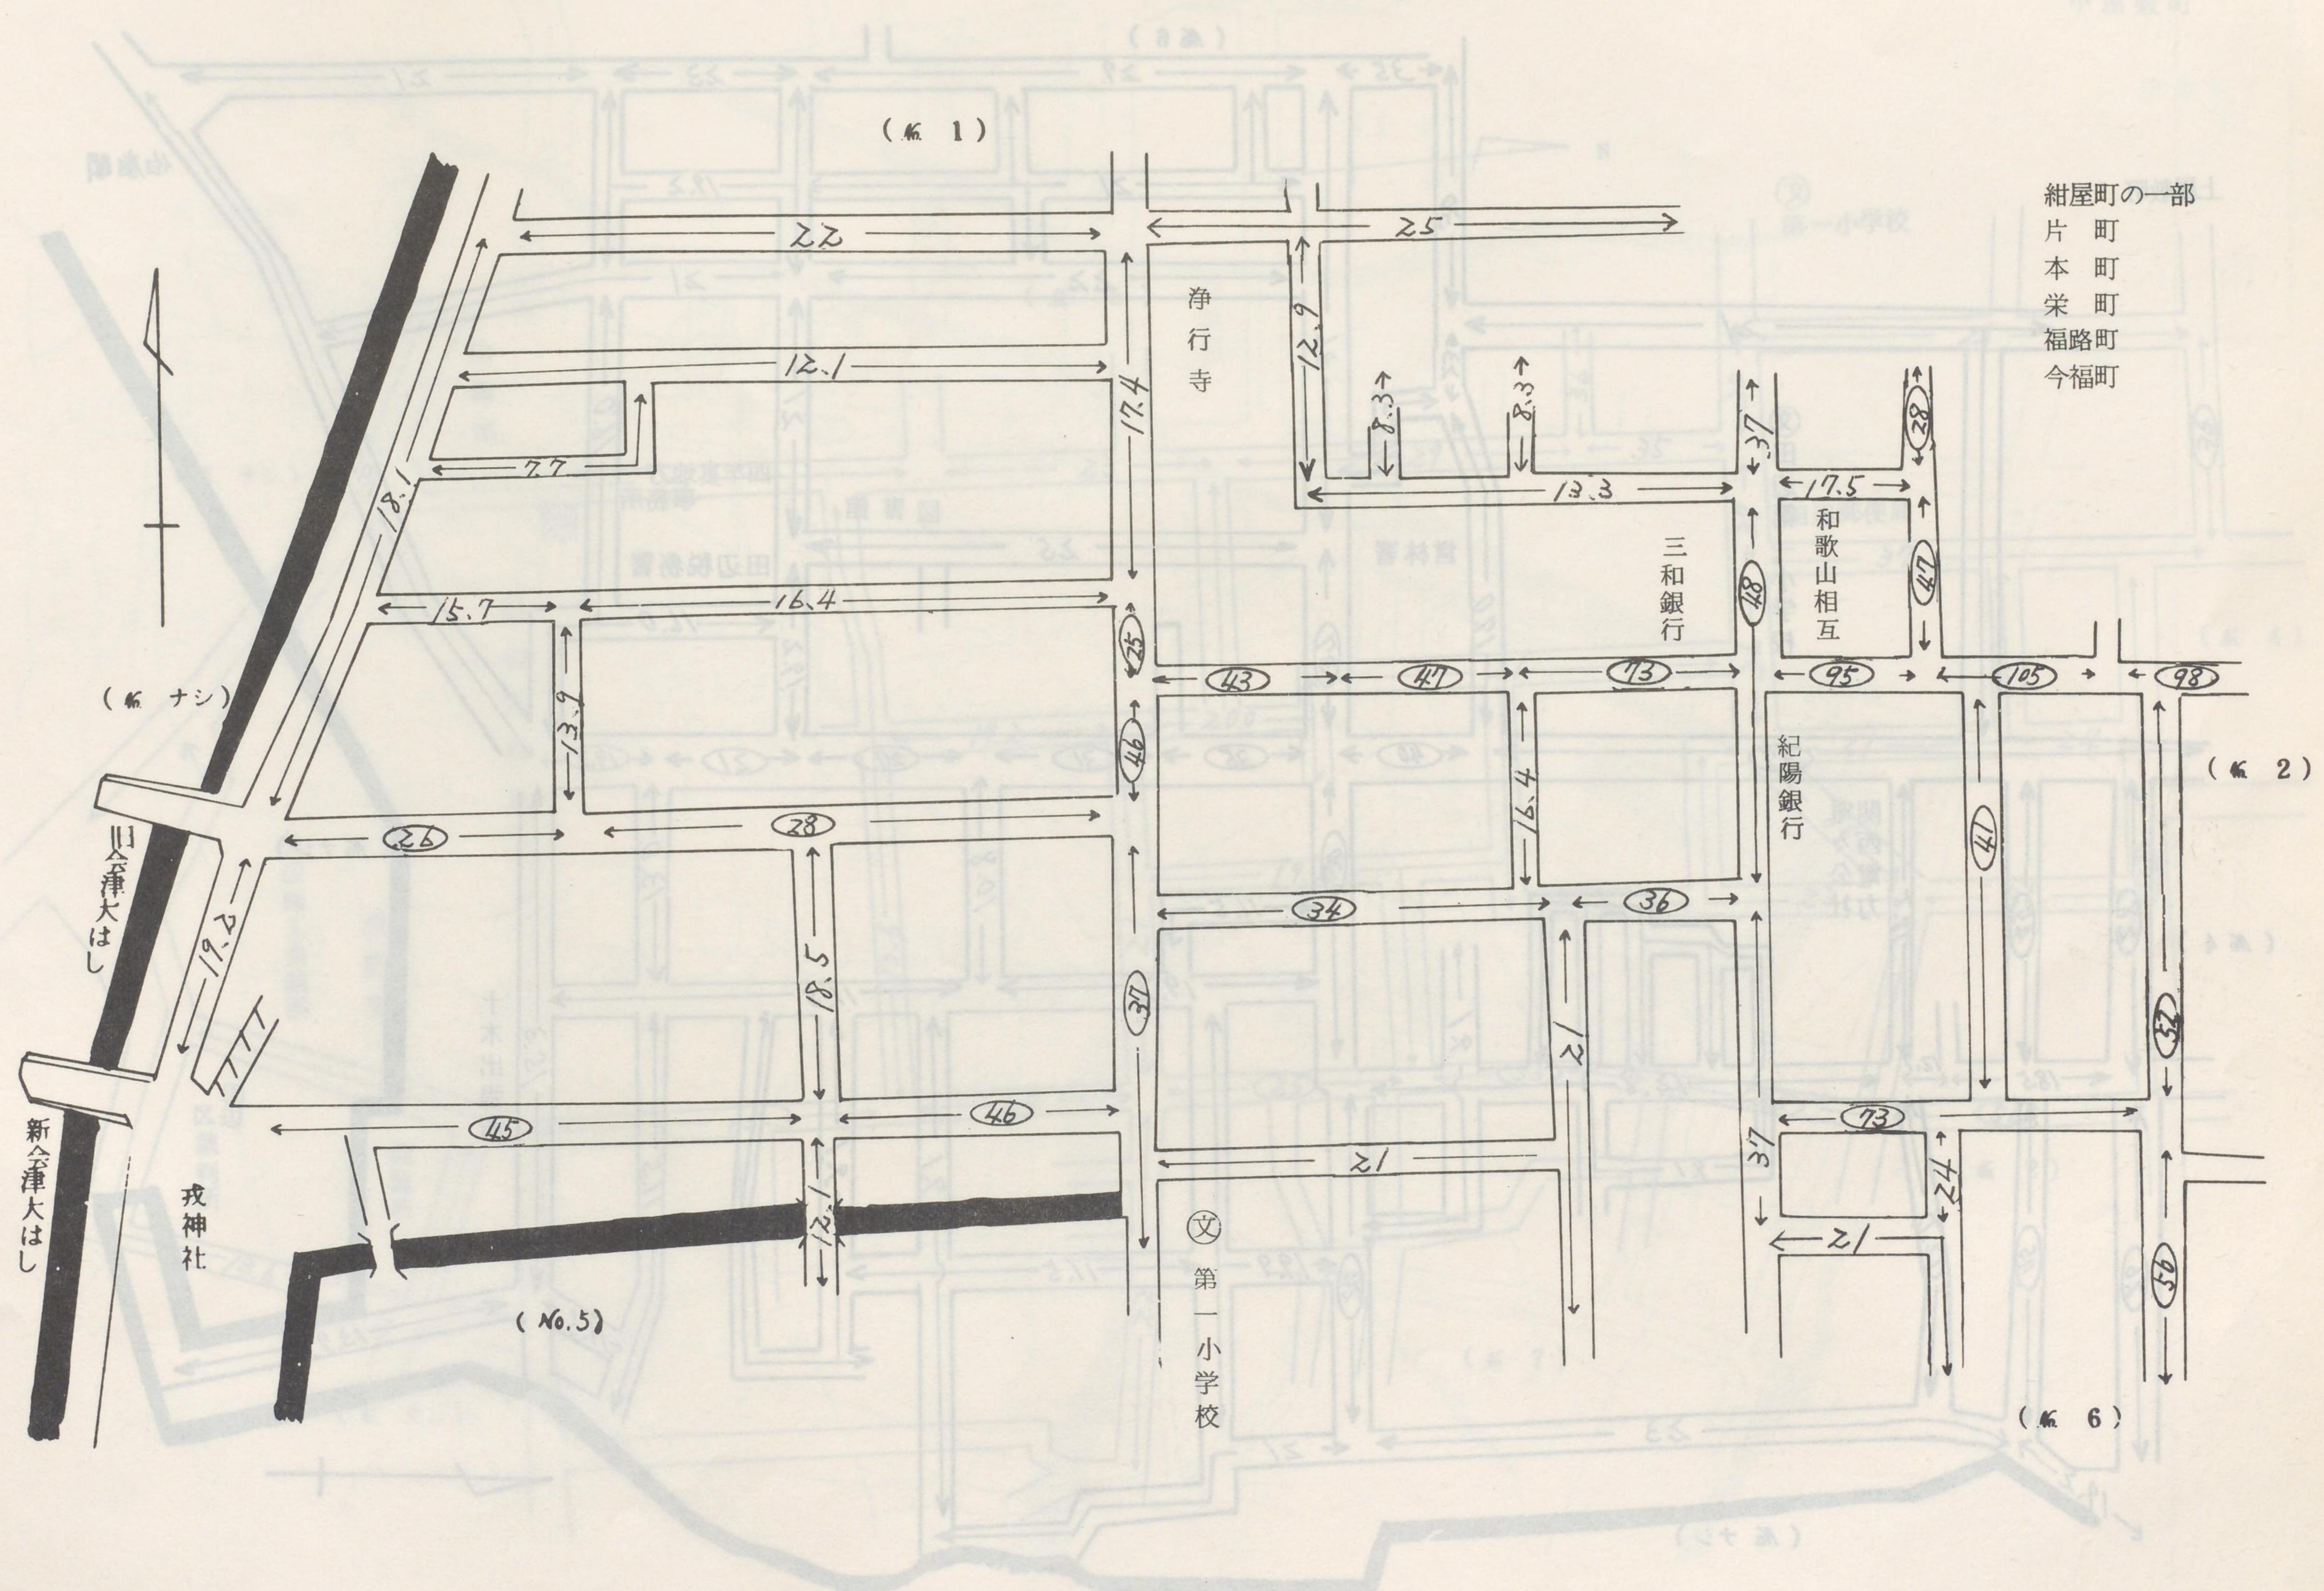

中野町

紺屋町の一部
片町
本町
栄町
福路町
今福町