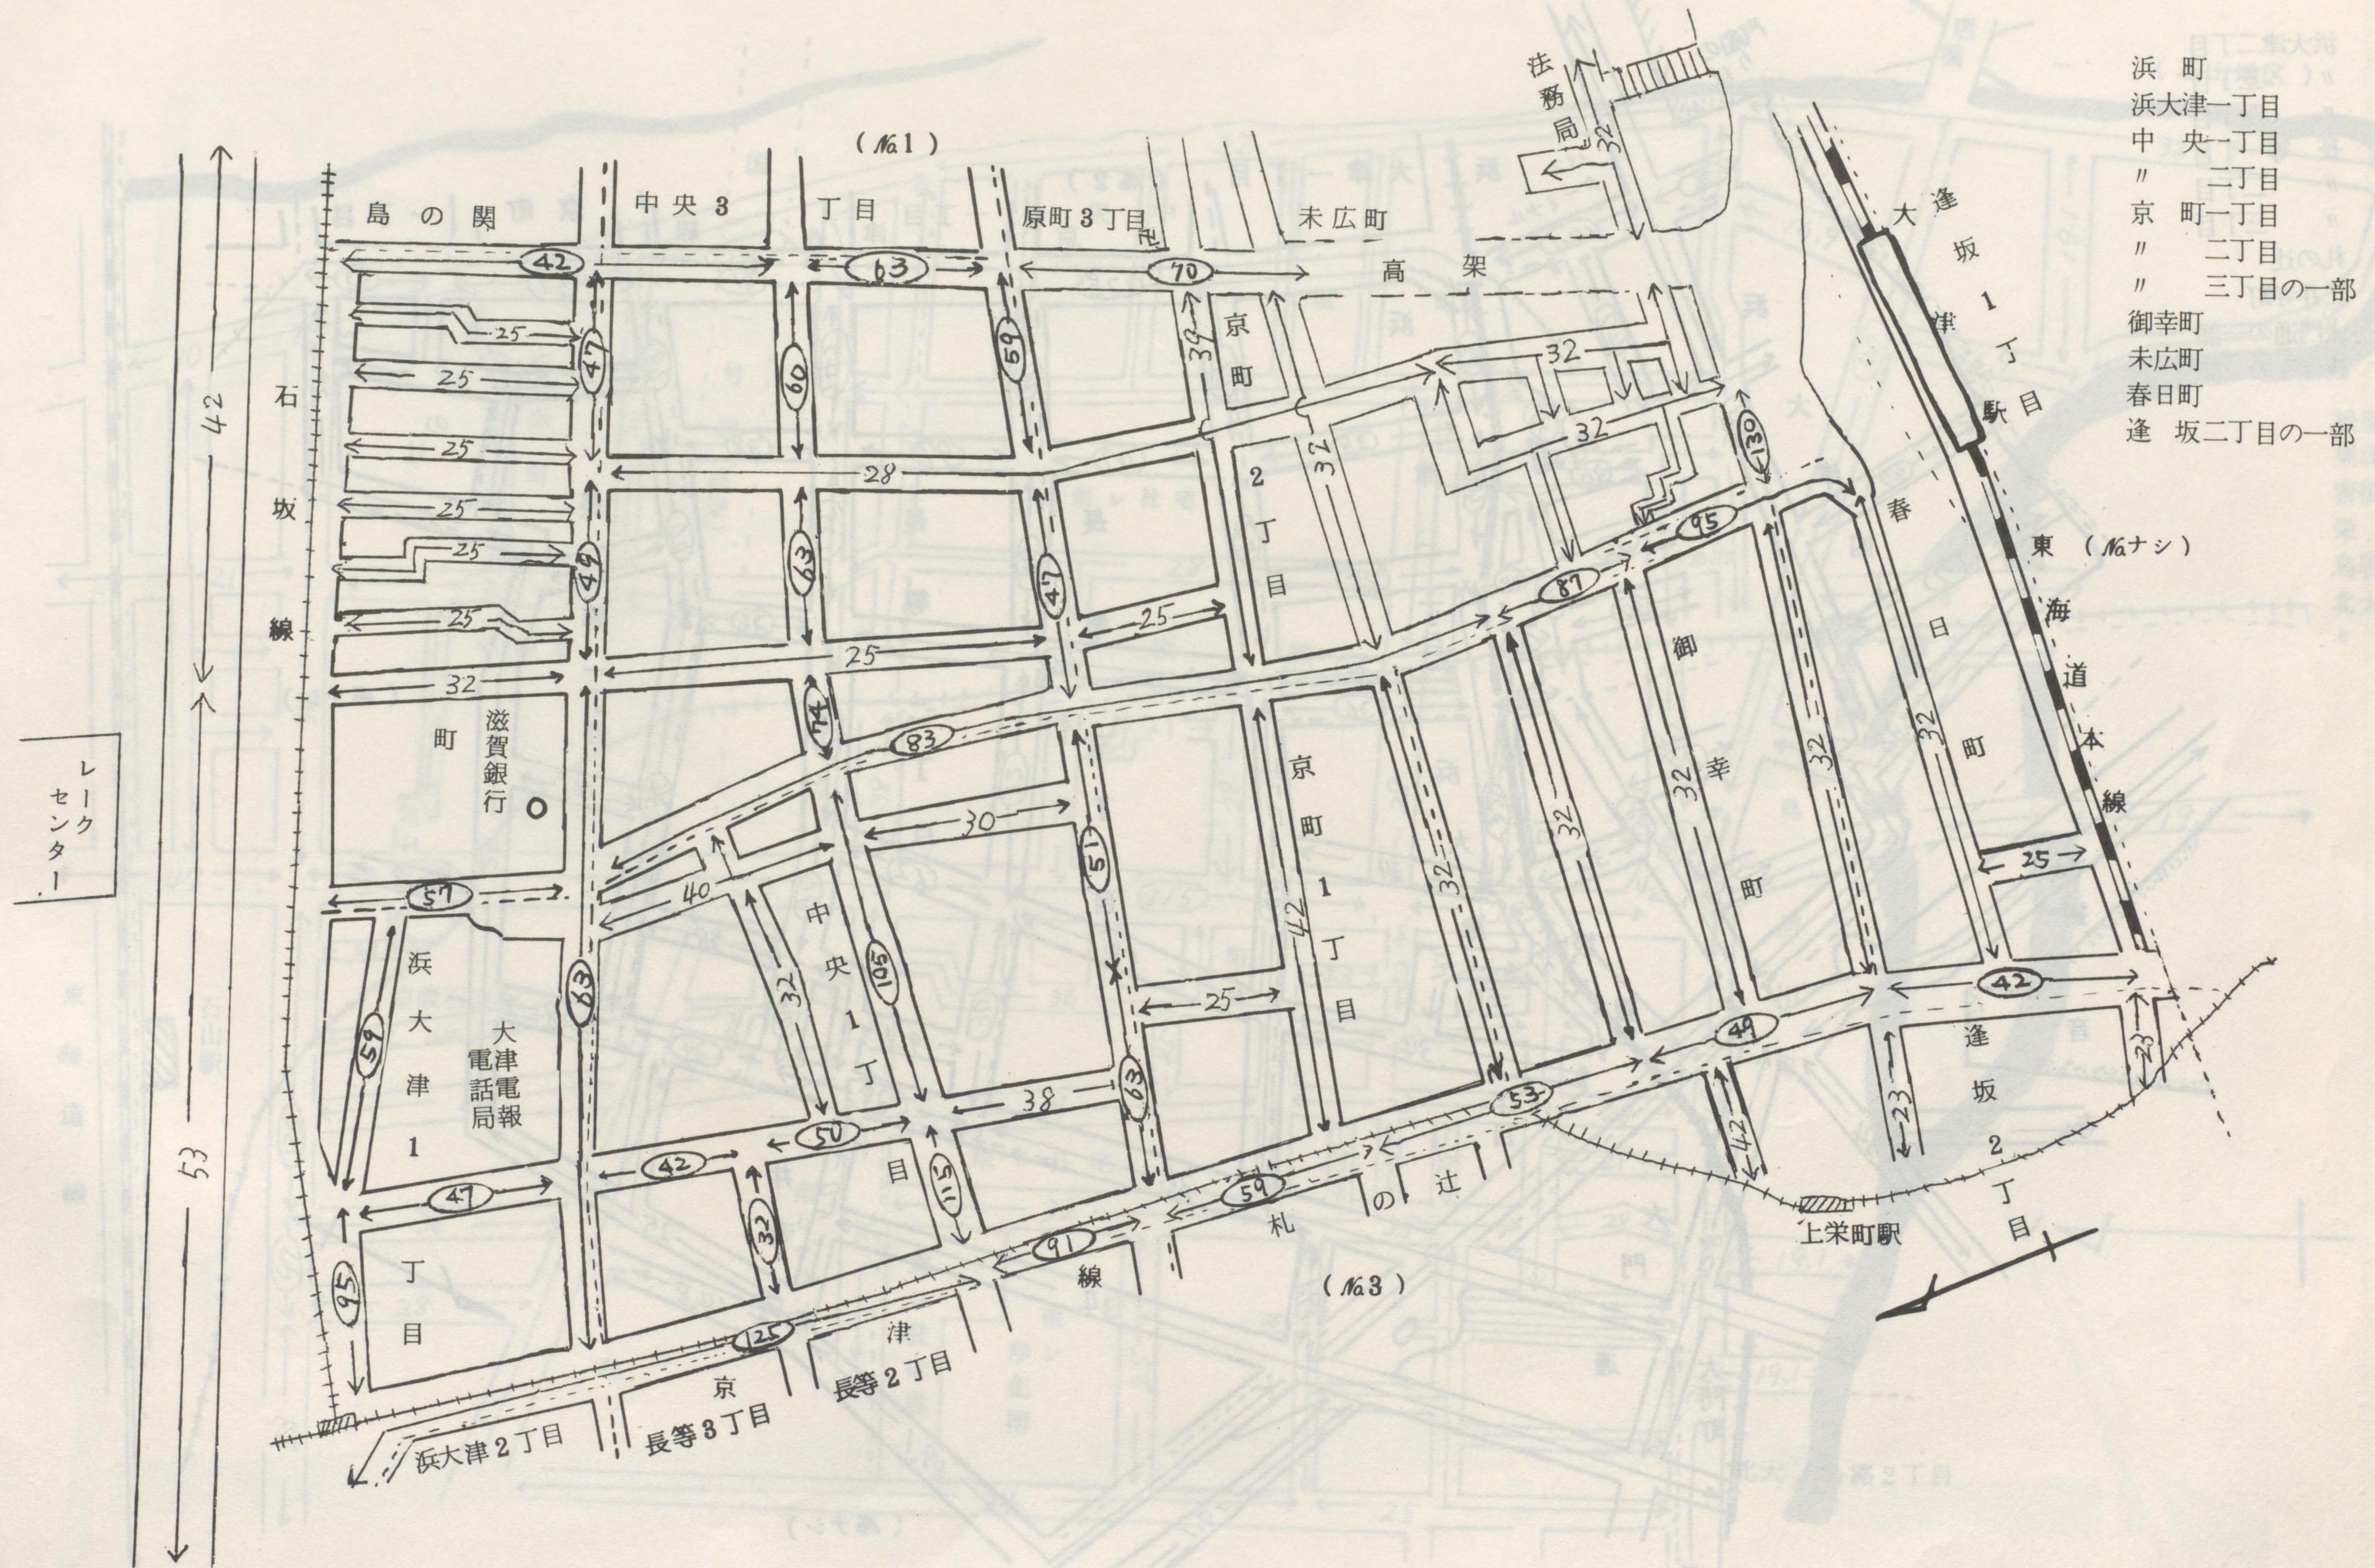

大津市 №.2

- 浜町
- 浜大津一丁目
- 中央一丁目
- 〃二丁目
- 京町一丁目
- 〃二丁目
- 〃三丁目の一部
- 御幸町
- 未広町
- 春日町
- 逢坂二丁目の一部

レ
セ
ン
タ
ー