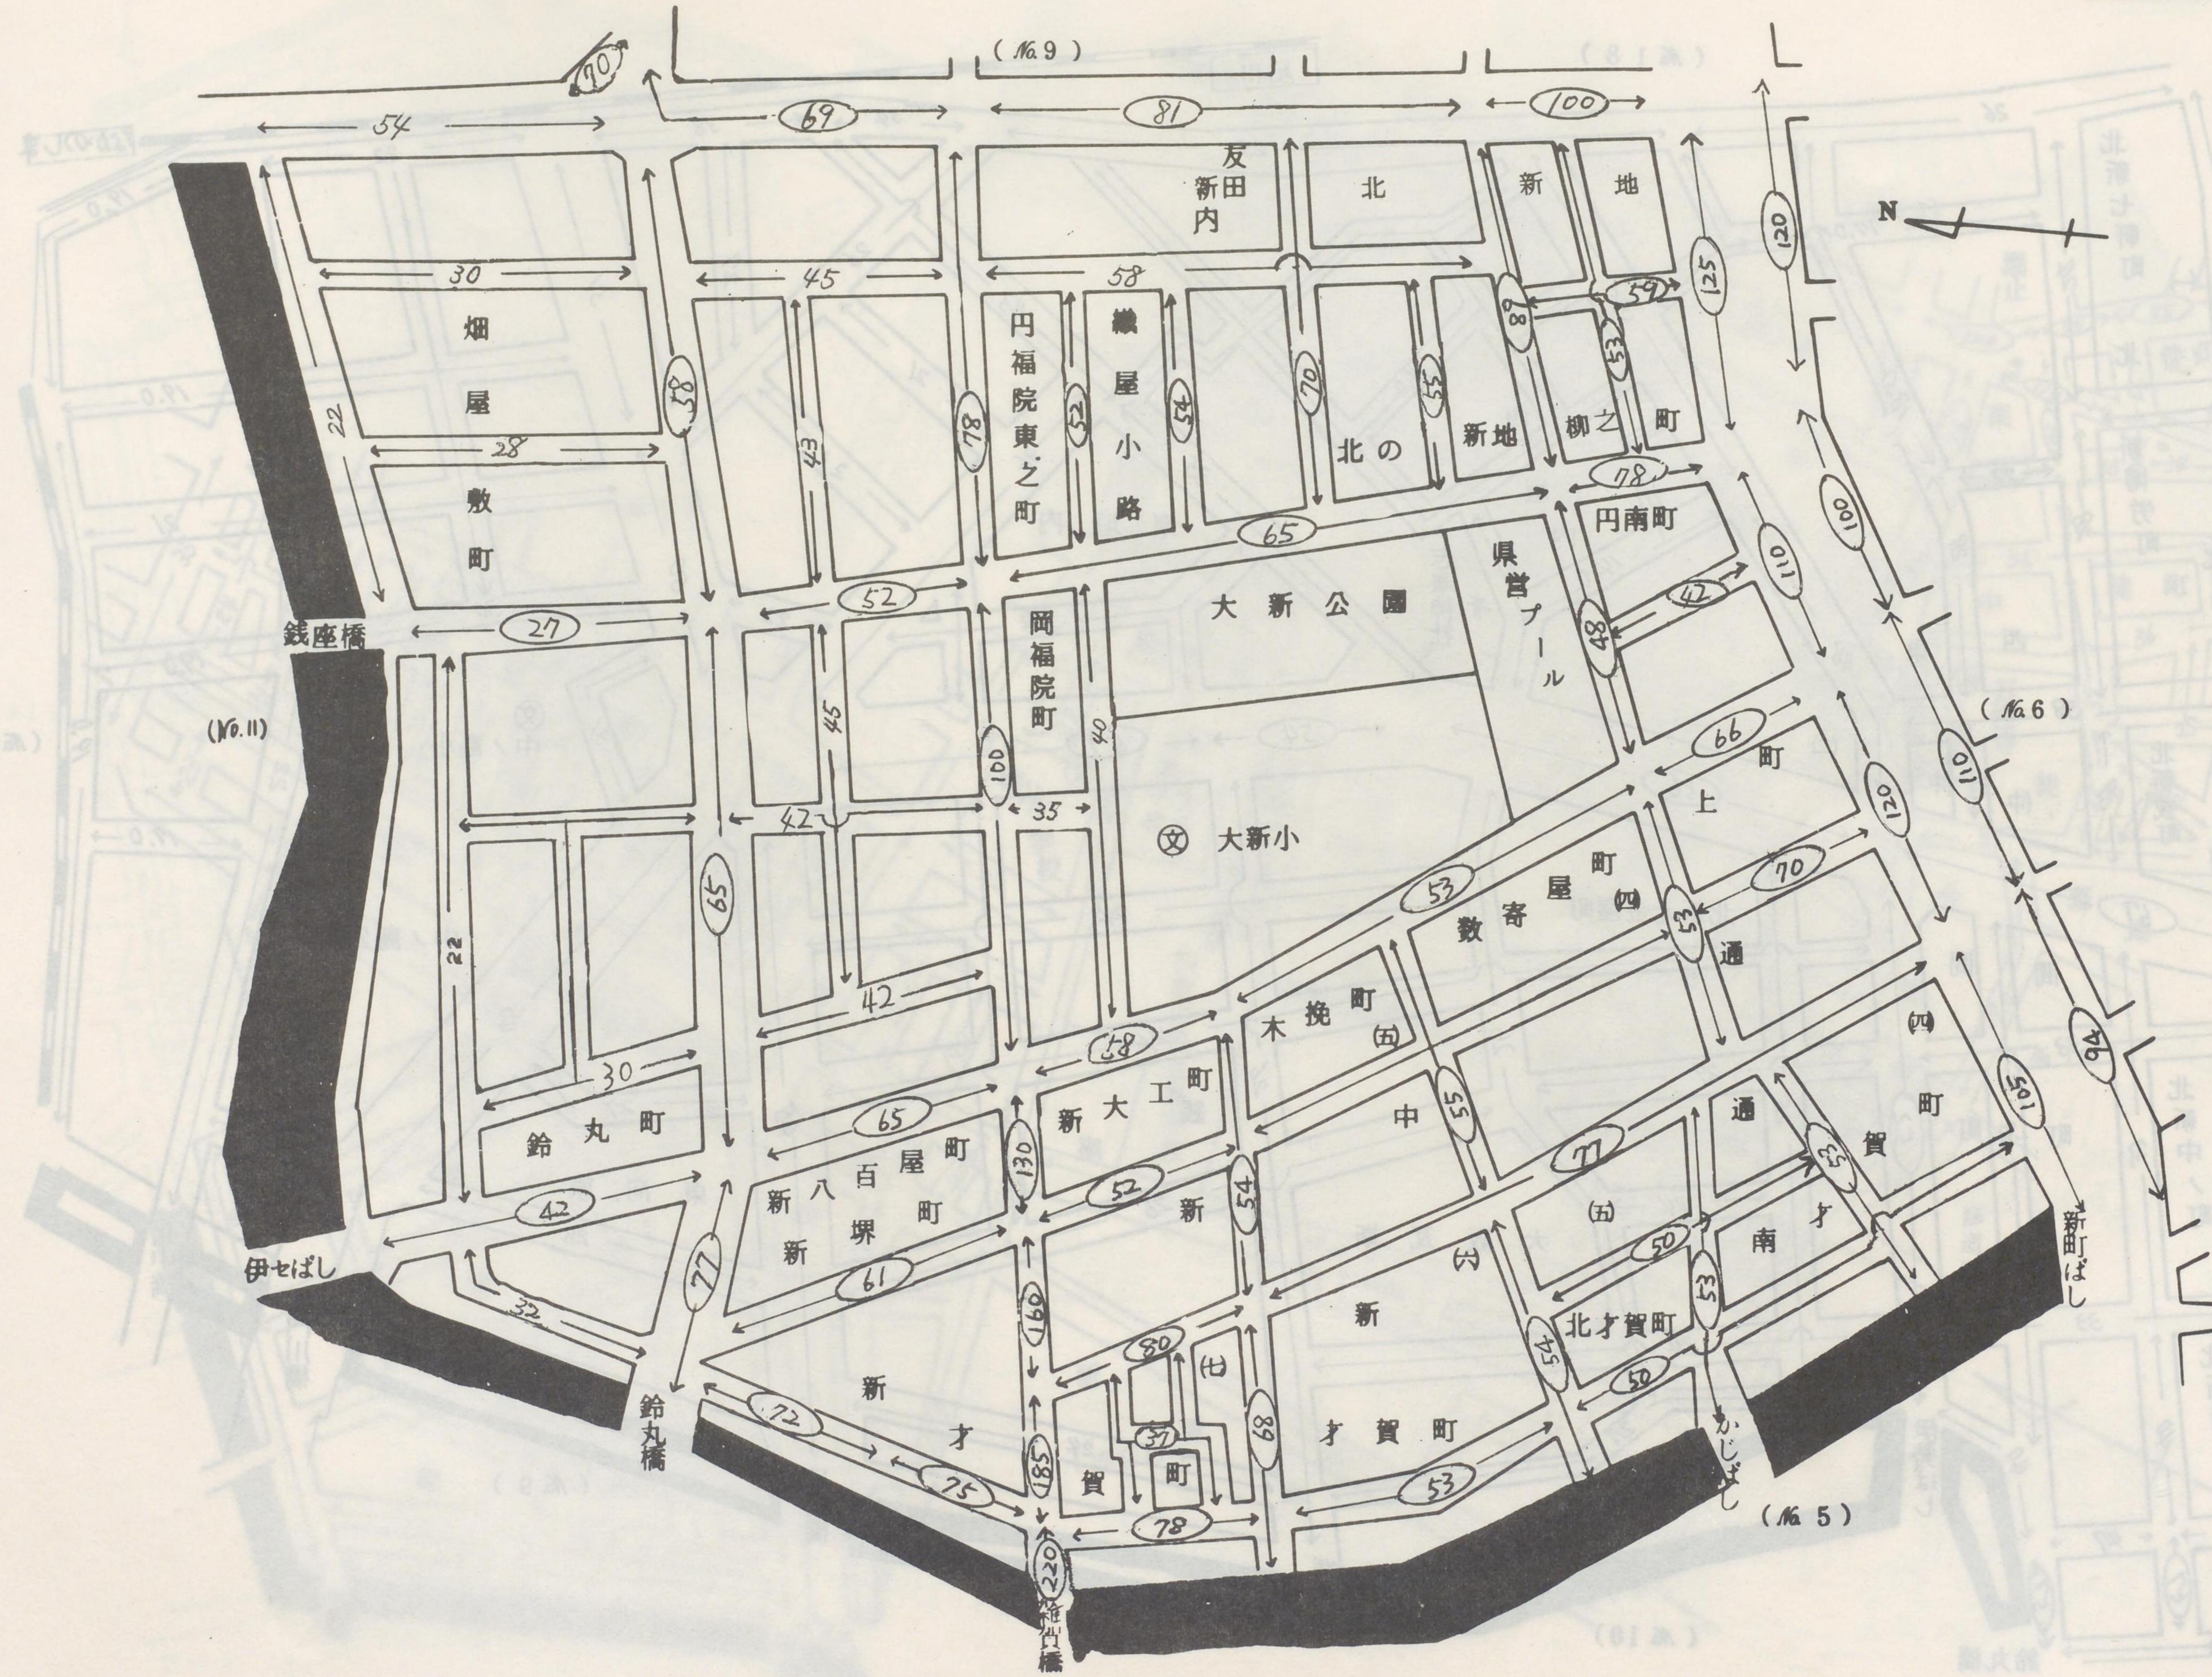

和歌山市 №.10

- 岡田福院東の町
- 岡田福院西の町
- 〃 織屋小路
- 〃 北の町
- 〃 袋町
- 〃 南の町
- 〃 林泉寺町
- 北休賀町
- 北才賀町
- 北の新地裏田町
- 〃 出町
- 〃 分銅町
- 才賀町
- 新才賀町
- 新堺町
- 新通4~7丁目
- 新中通3~6丁目
- 新八百屋町
- 数寄屋町
- 畑屋敷榎木町
- 〃 岡田福院東の丁
- 〃 雁木町
- 〃 葛屋町
- 〃 新道町
- 〃 千体仏町
- 〃 中の町
- 〃 西の町
- 〃 東の町
- 〃 端の町
- 〃 兵庫の町
- 〃 袋町
- 〃 松ヶ枝町
- 南休賀町
- 南才賀町