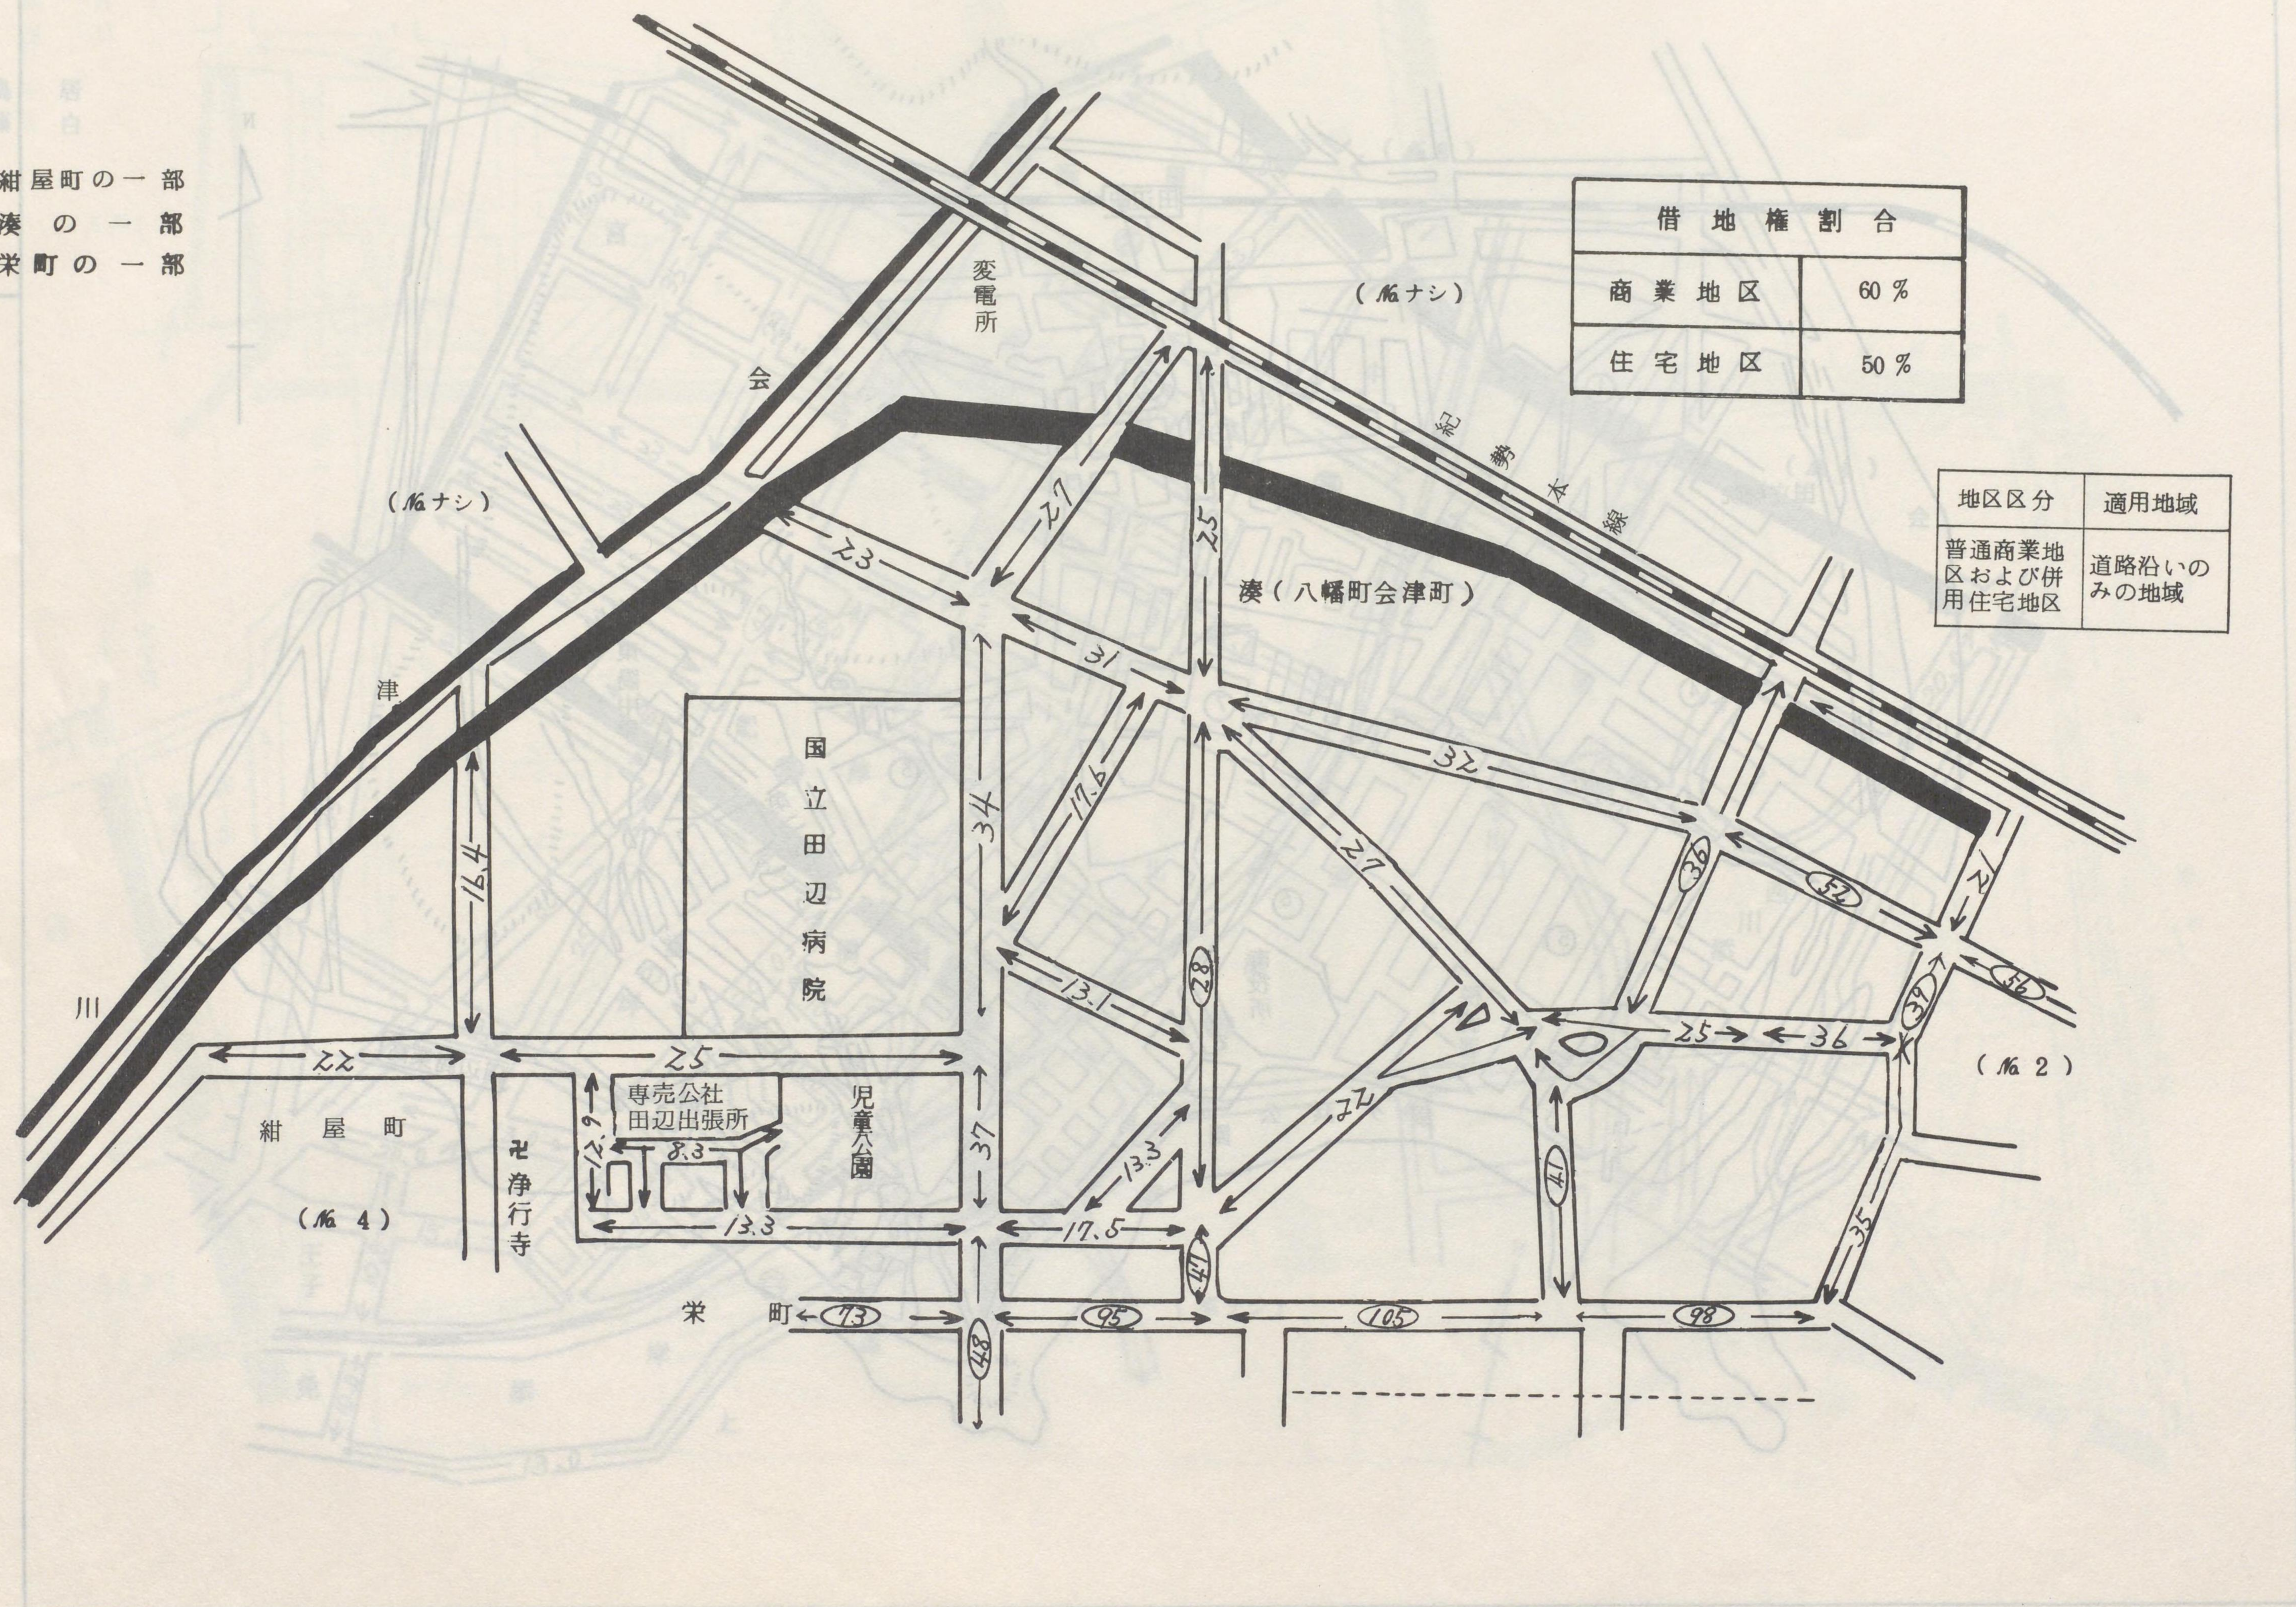

紺屋町の一部
湊の一部
栄町の一部

借地権割合	
商業地区	60%
住宅地区	50%

地区区分	適用地域
普通商業地区および併用住宅地区	道路沿いのみの地域