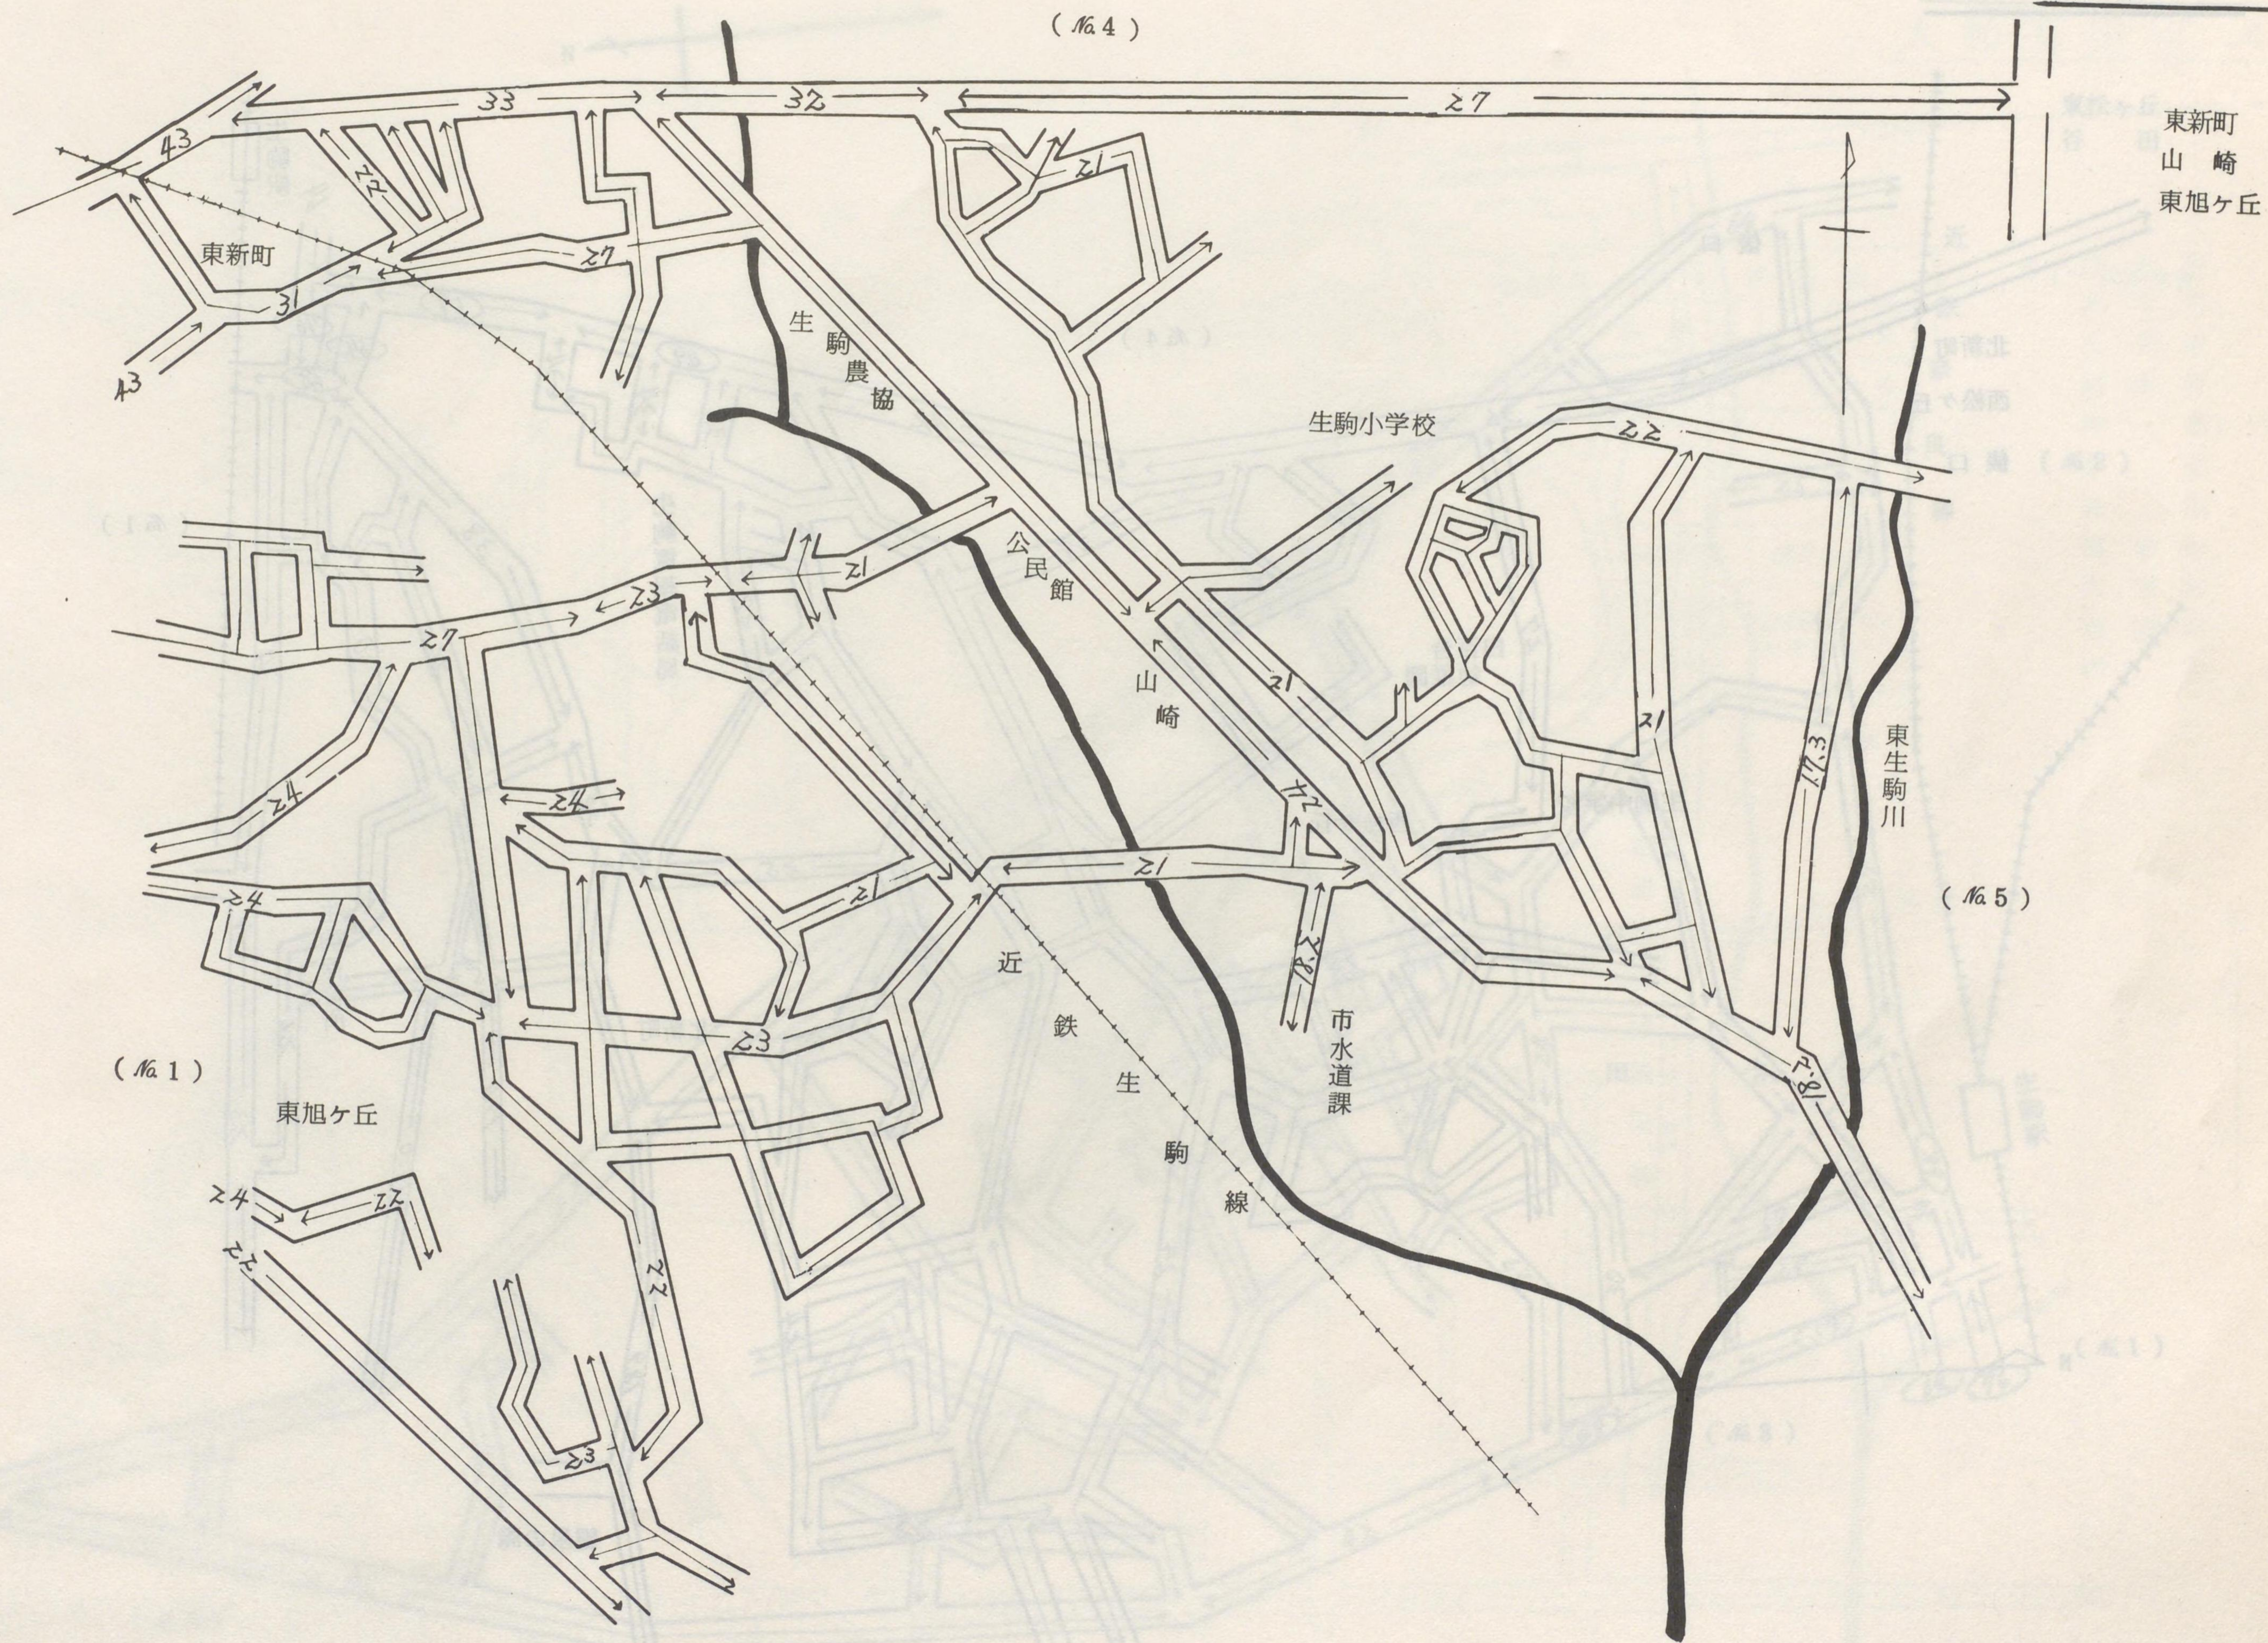

借地権割合	
商業地区	60%
住宅地区	50%

地区区分	適用地域
普通商業地区および併用住宅地区	道路沿いのみの地域

元町1丁目
本町2丁目
山崎新町
仲之町
西旭ヶ丘町

生駒市 №2

生駒市 №.4 主

大和高田市 №.1

東松ヶ丘
谷田

近
鉄
奈
良
線