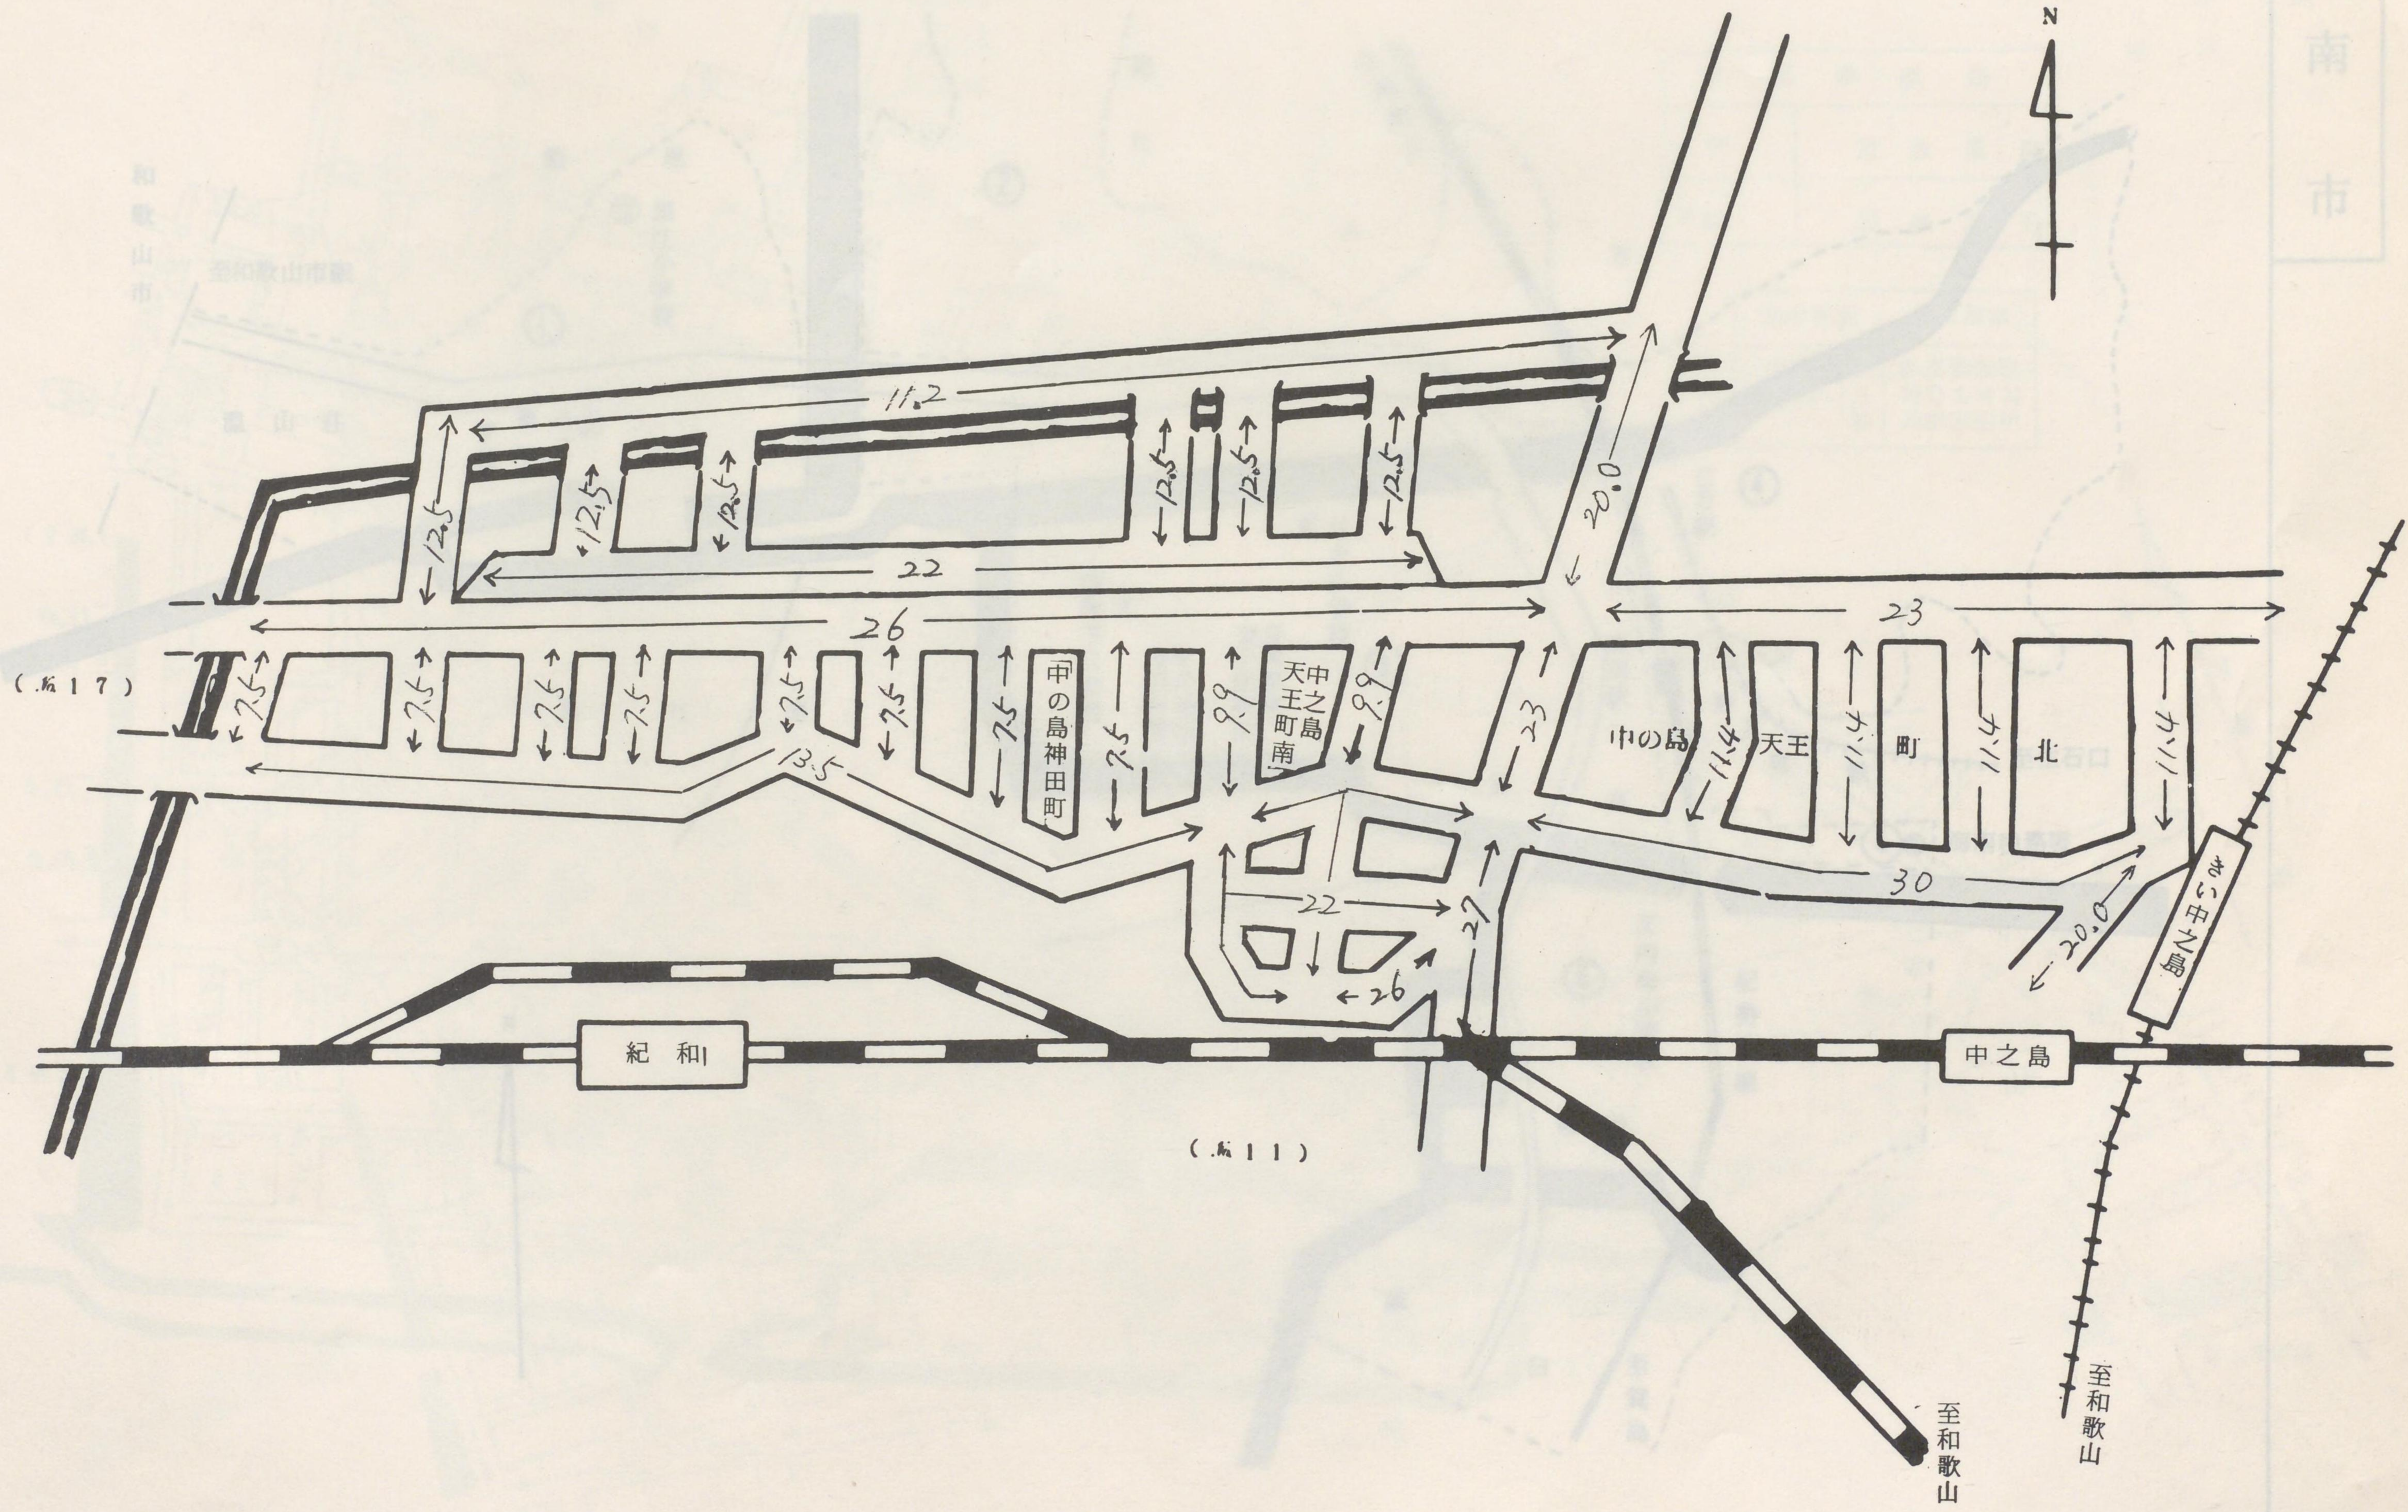

中之島

(No. 17)

(No. 11)