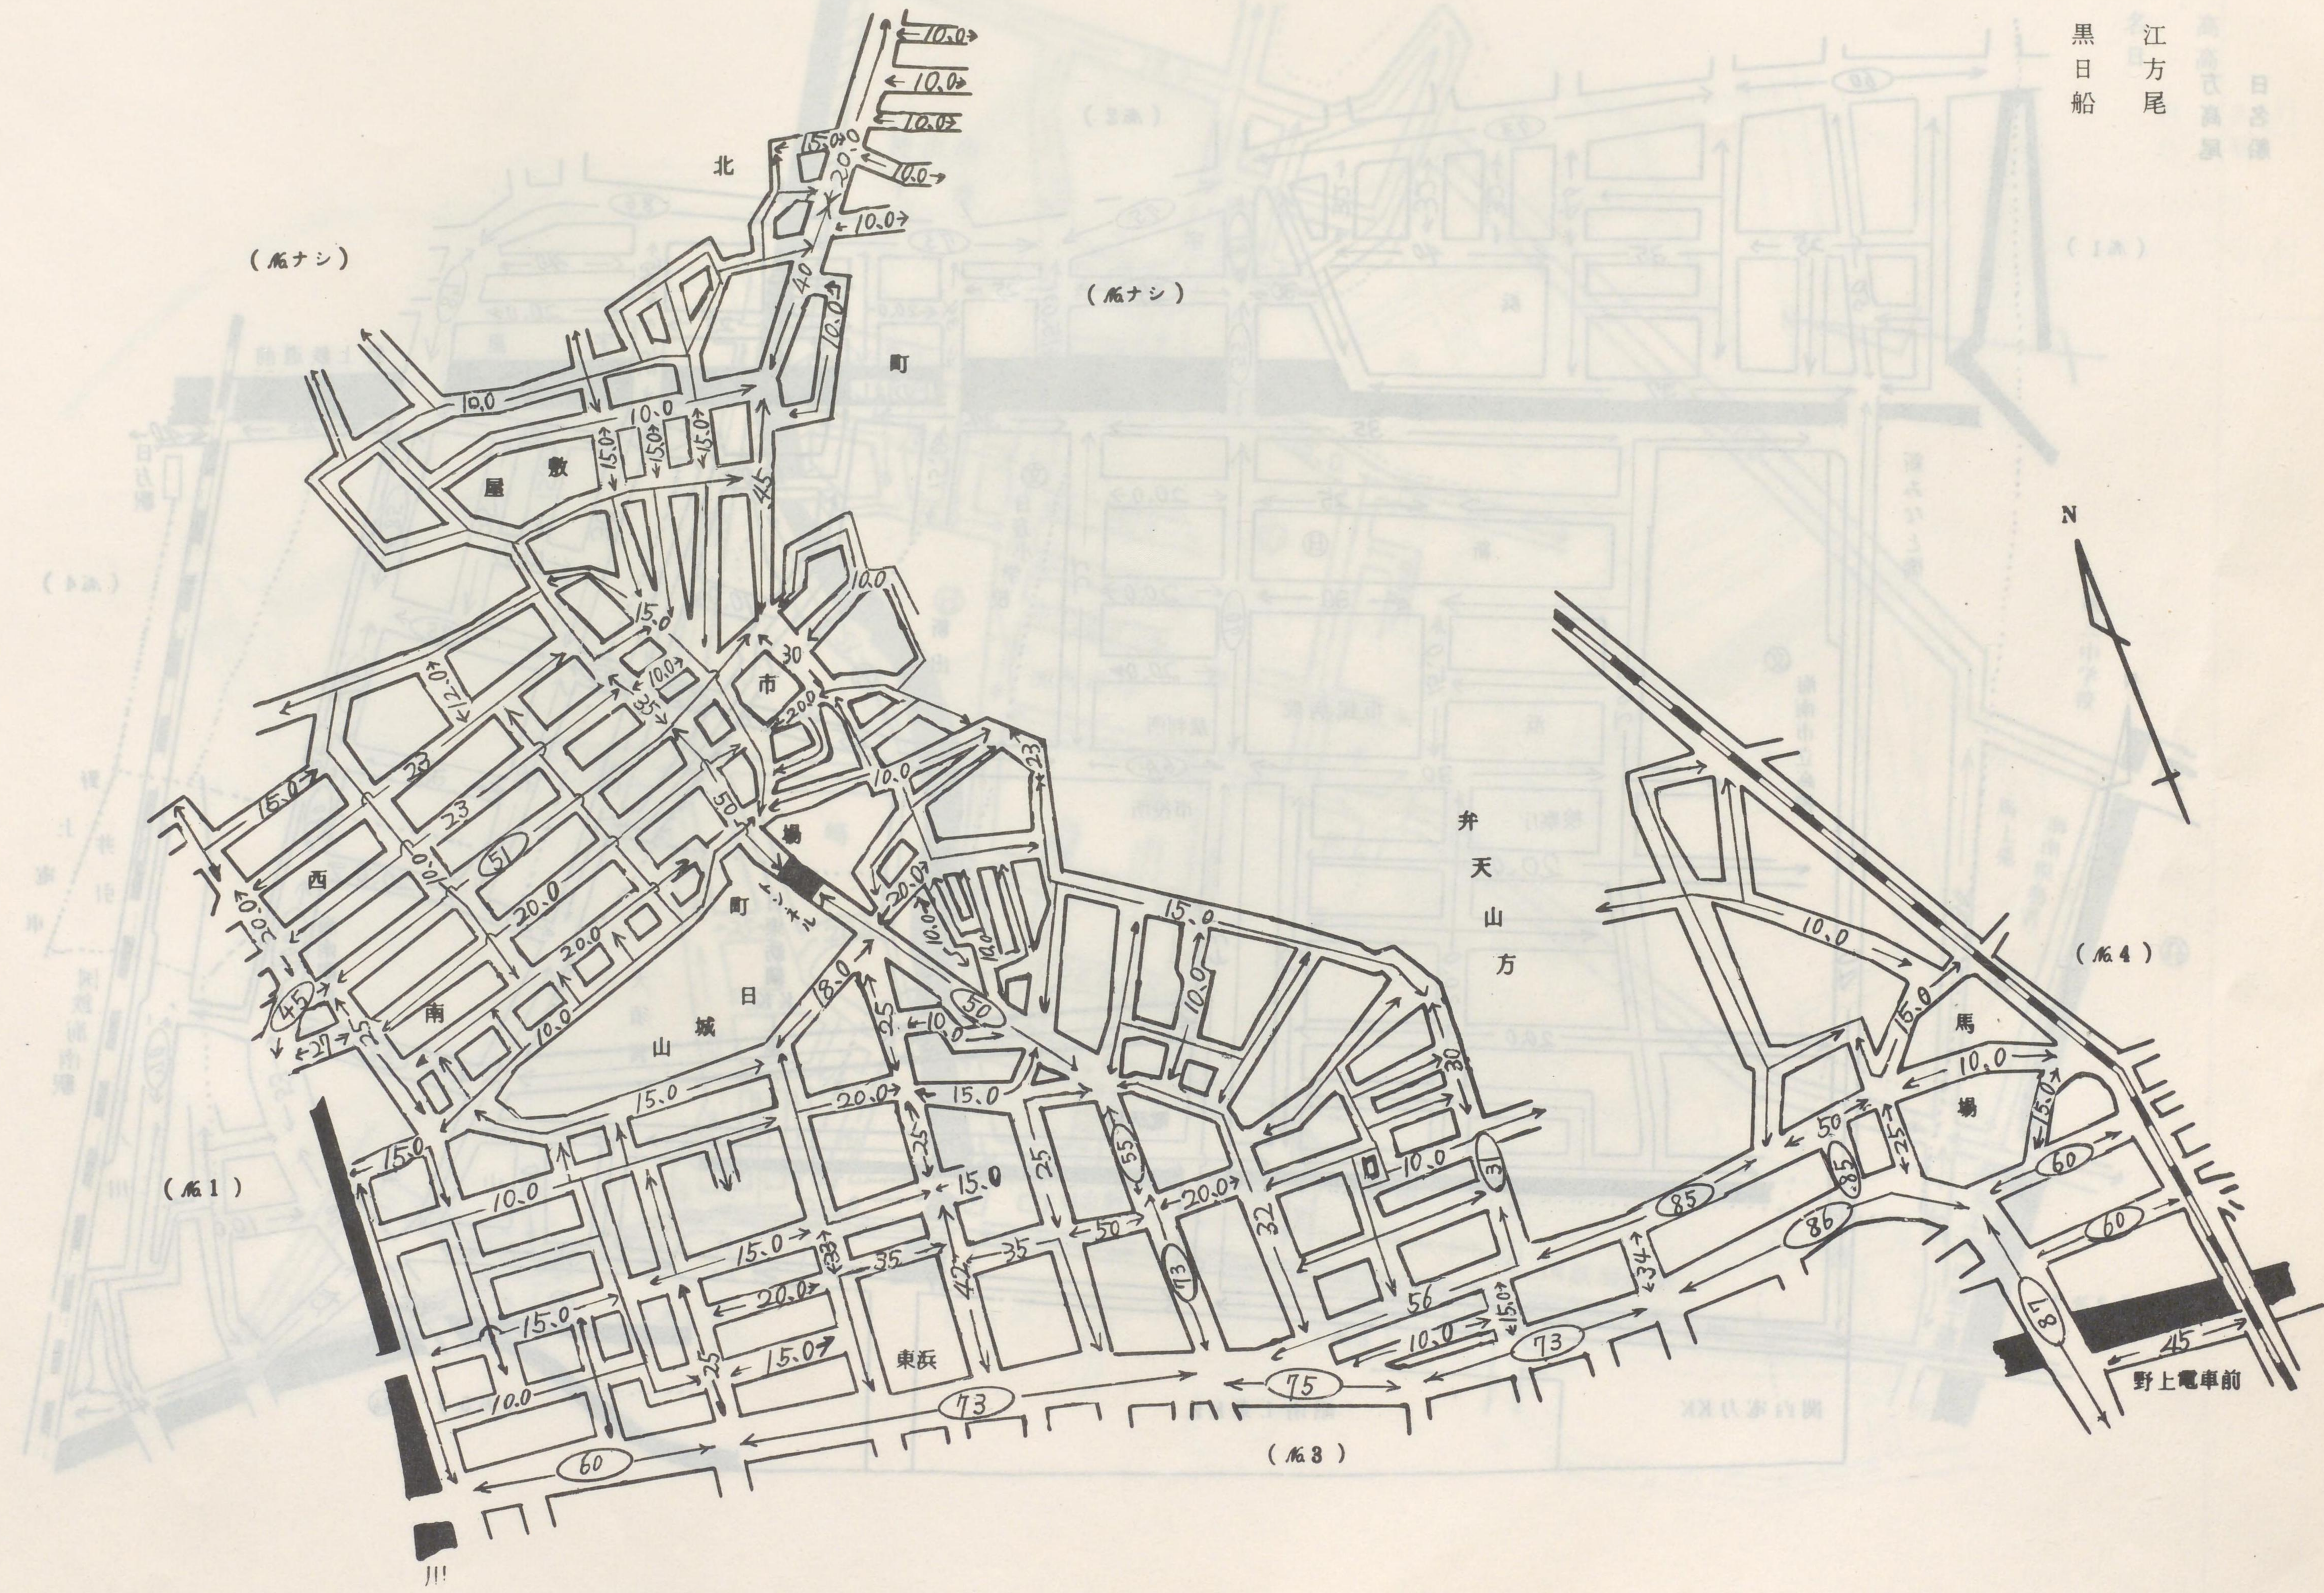

海南市 №. 2

黒日 江
船 方
尾 尾