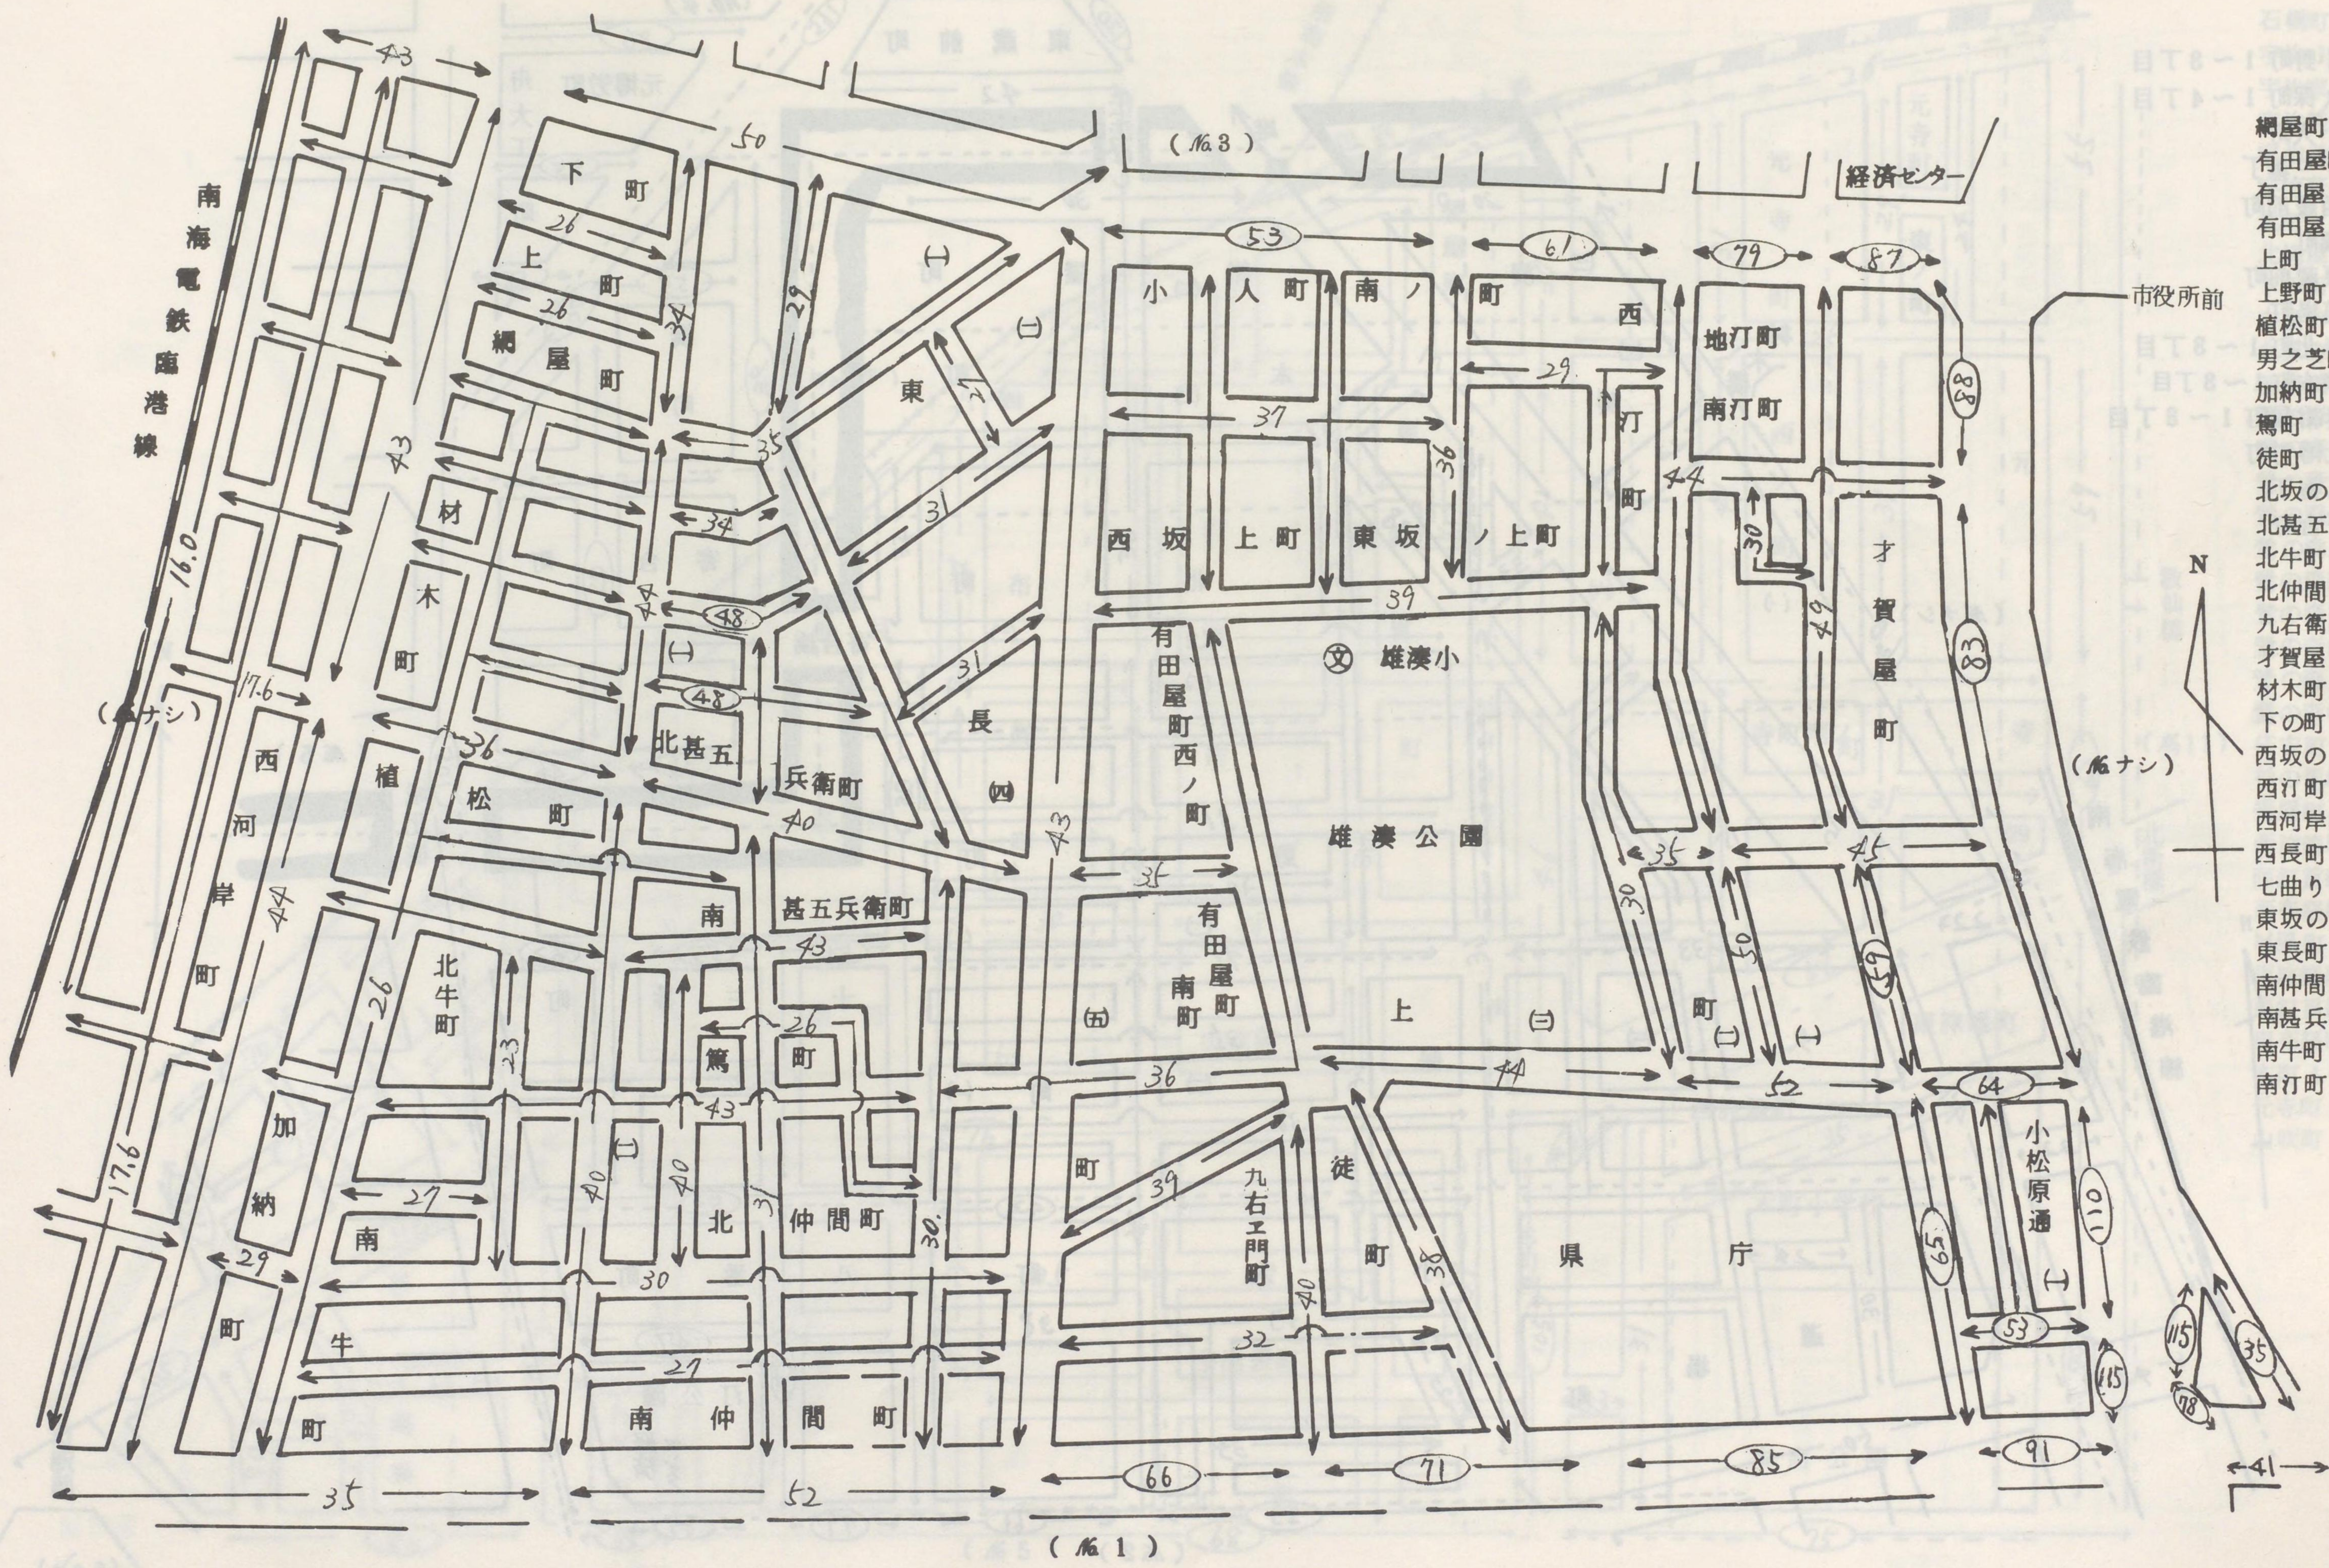

- 網屋町
- 有田屋町
- 有田屋西の町
- 有田屋南の町
- 上町
- 上野町 1~3 丁目
- 植松町
- 男之芝町
- 加納町
- 駕町
- 徒町
- 北坂の上町
- 北碁五兵衛町
- 北牛町
- 北仲間町
- 九右衛門町
- 才賀屋東の町
- 材木町
- 下の町
- 西坂の上町
- 西汀町
- 西河岸町
- 西長町 1~3 丁目
- 七曲り
- 東坂の上町
- 東長町 1~6 丁目
- 南仲間町
- 南碁五兵衛町
- 南牛町
- 南汀町