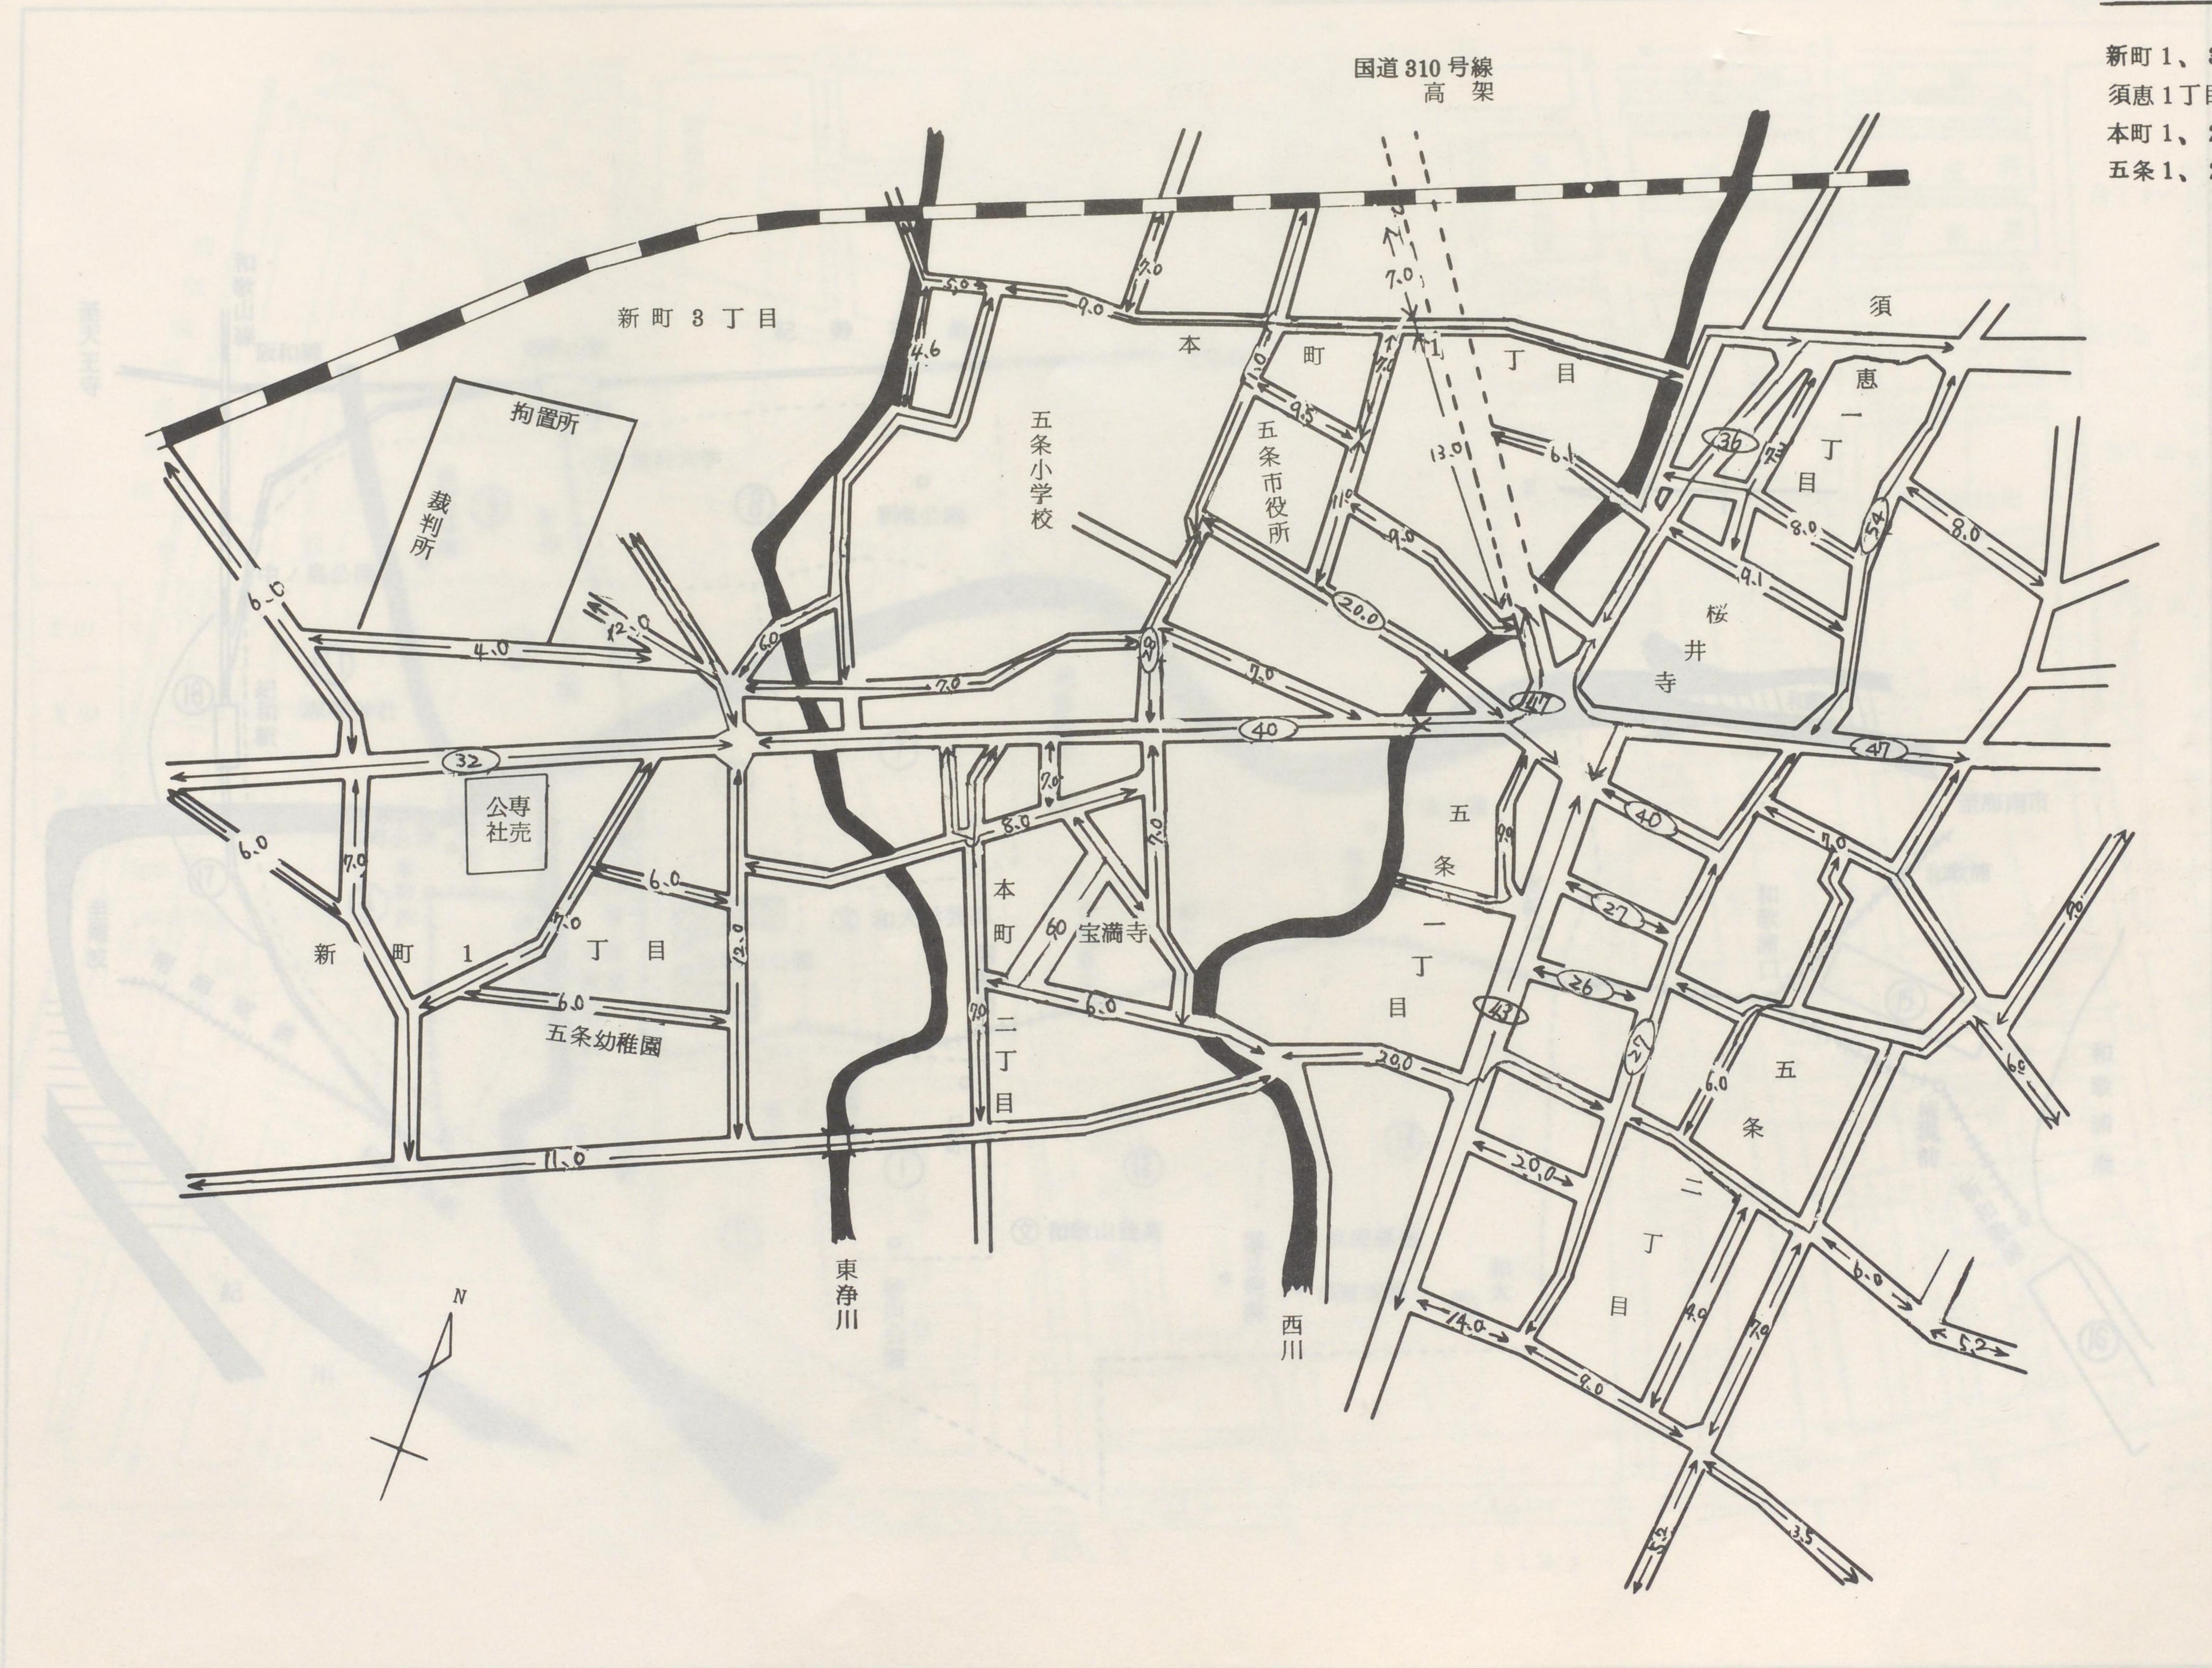

五条市 № 1

今井1~2丁目
 須恵2,3丁目
 5条3丁目

借地権割合	
商業地区	60%
住宅地区	50%

地区区分	適用地域
普通商業地区および併用住宅地区	道路沿いのみの地域

五条市 № 2

新町 1、3丁目
 須恵 1丁目
 本町 1、2丁目
 五条 1、2丁目

五 彙 市 秀 五

目丁 8, 1 調港
 目丁 1 調港
 今井 甲丁 8 丁 調港
 今井 甲丁 8 丁 調港
 5 条 8 丁 目