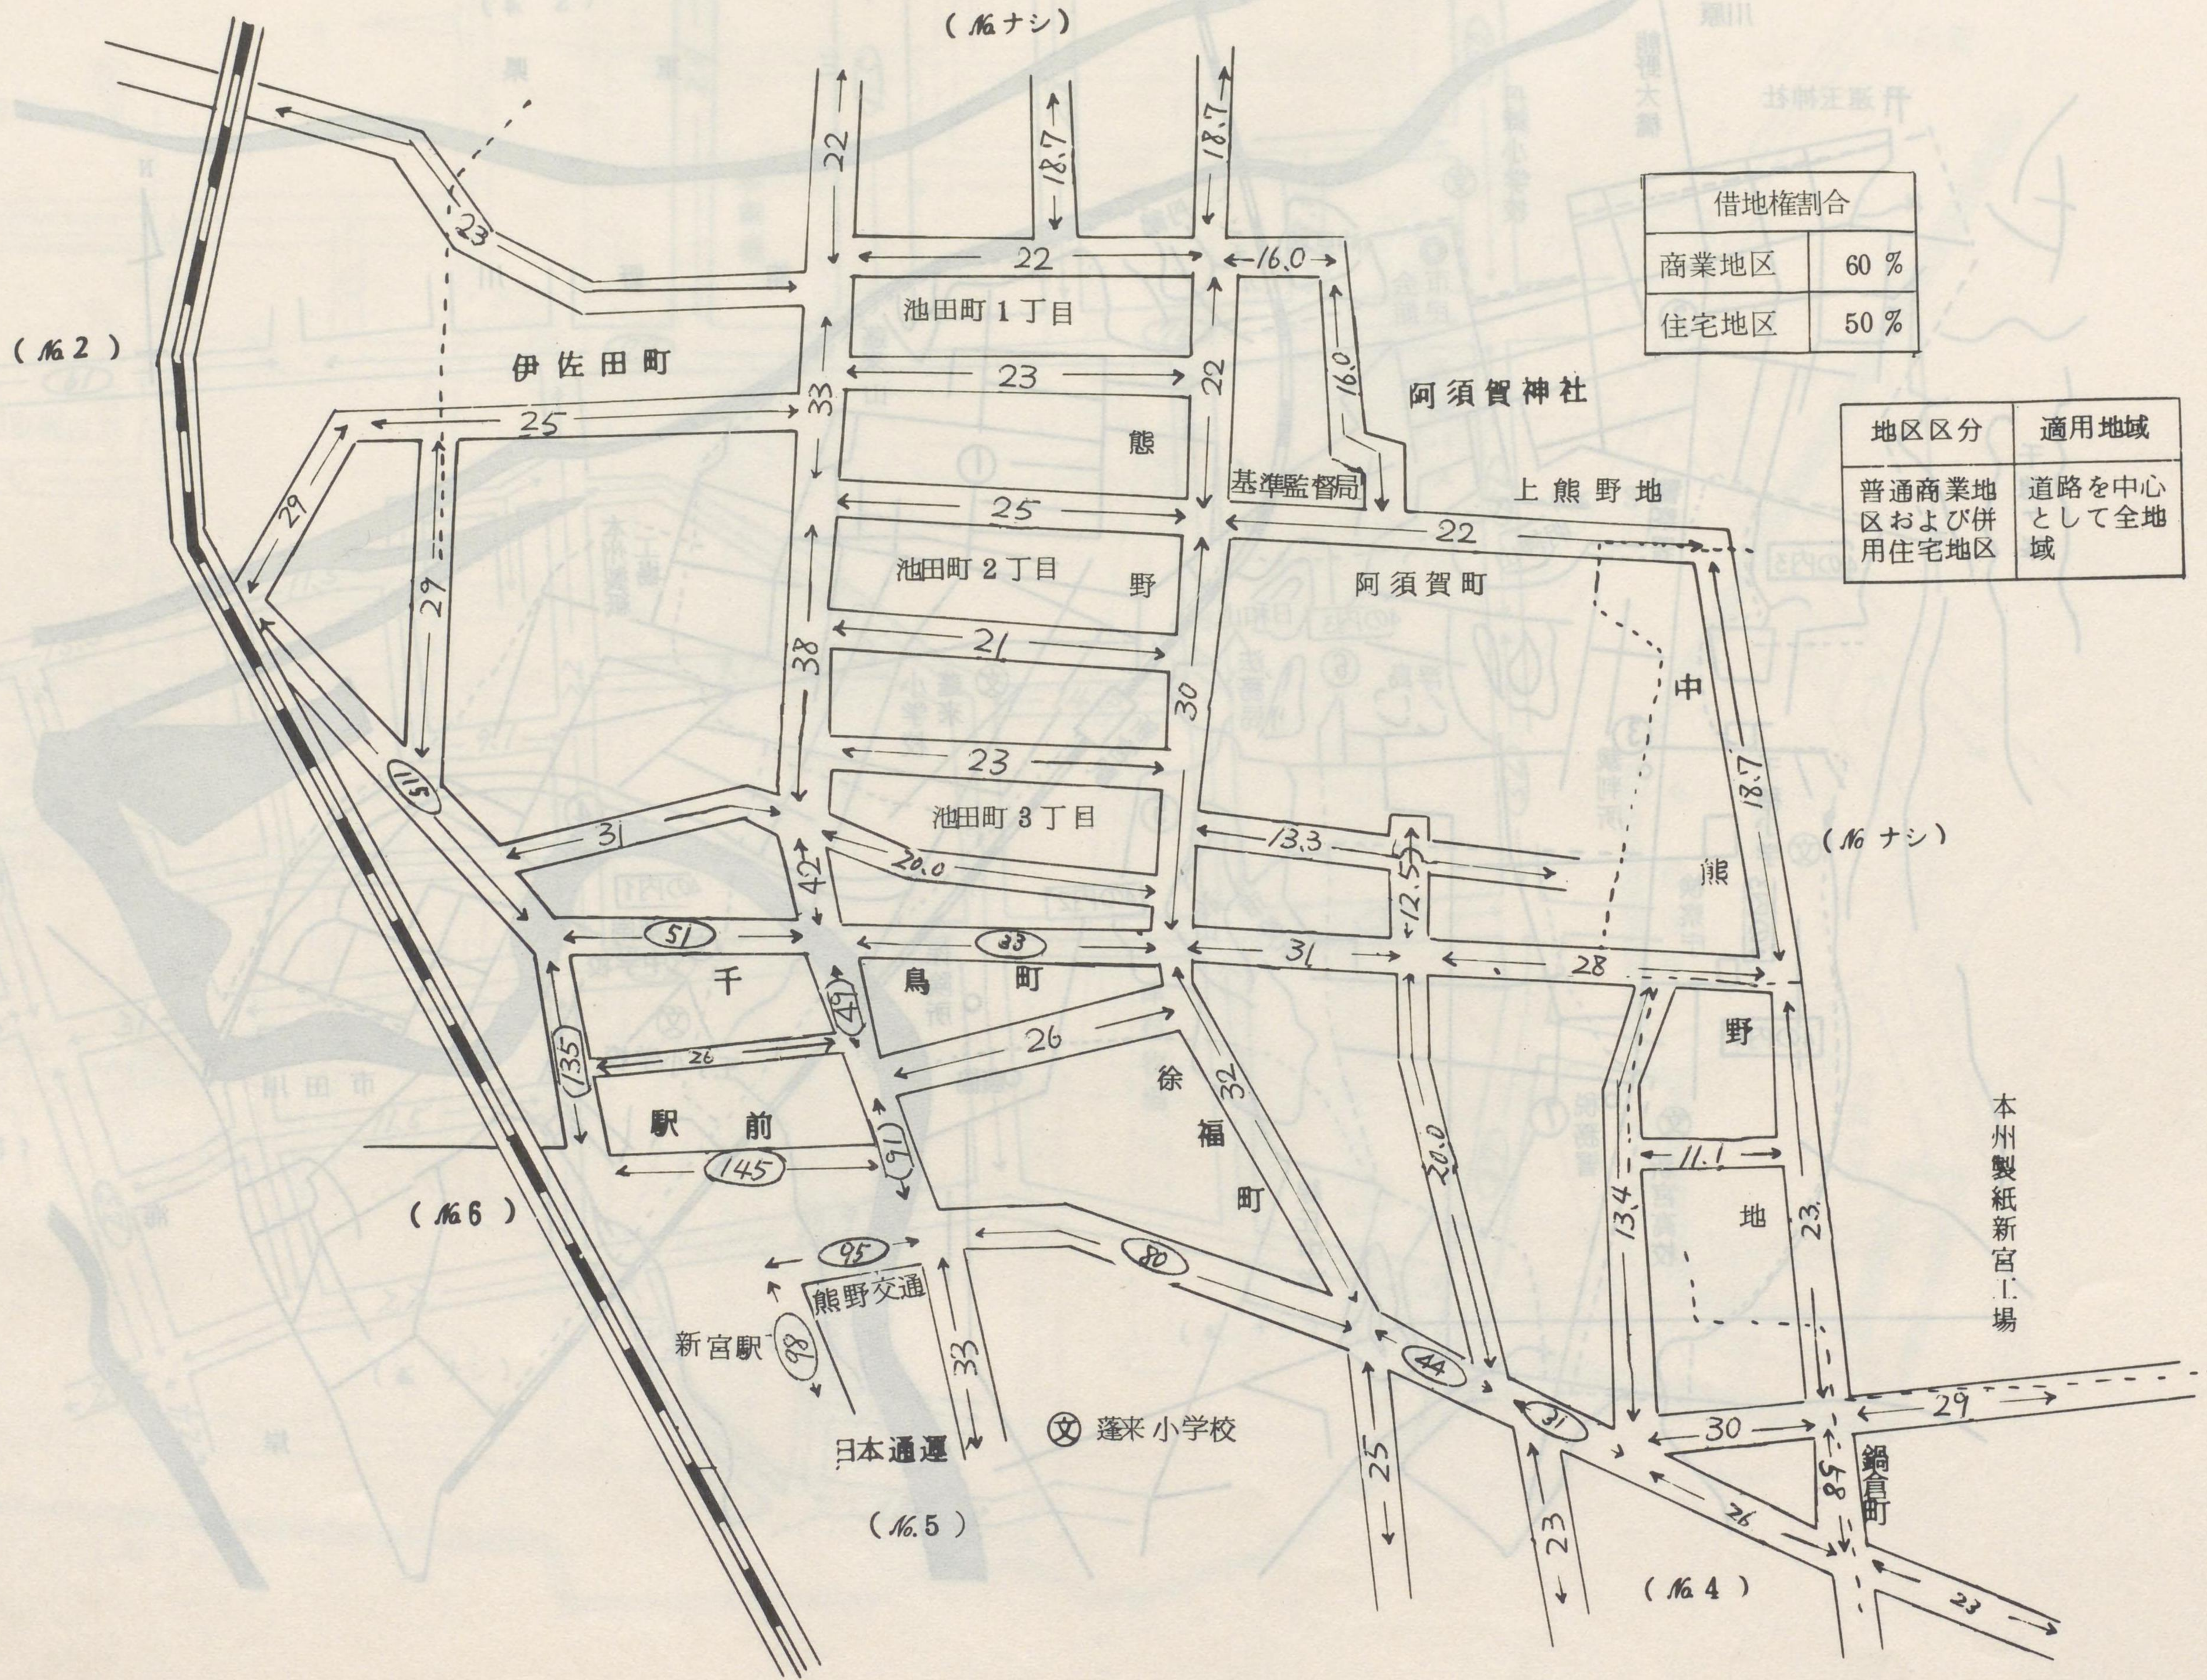

下屋敷町

新宮市

新 宮 市 №.1

- 阿賀須町
- 伊佐田町
- 池田町 1丁目~3丁目
- 上熊野地
- 徐福町
- 千鳥町
- 中熊野町
- 鍋倉町

商業地区	60%
住宅地区	50%

地区区分	適用地域
普通商業地区および併用住宅地区	道路を中心として全地域

新 宮 市 №. 2

- 大橋通1丁目~4丁目
- 船 町1丁目~3丁目
- 下本町1丁目~2丁目
- 雑賀町
- 丹鶴町
- 新 町1丁目~3丁目
- 上本町1丁目~2丁目
- 元鍛冶町
- 仲之町1丁目~3丁目
- 薬師町
- 横 町1丁目~2丁目
- 别当屋敷町
- 馬 町
- 谷王子
- 相 筋
- 奥山際