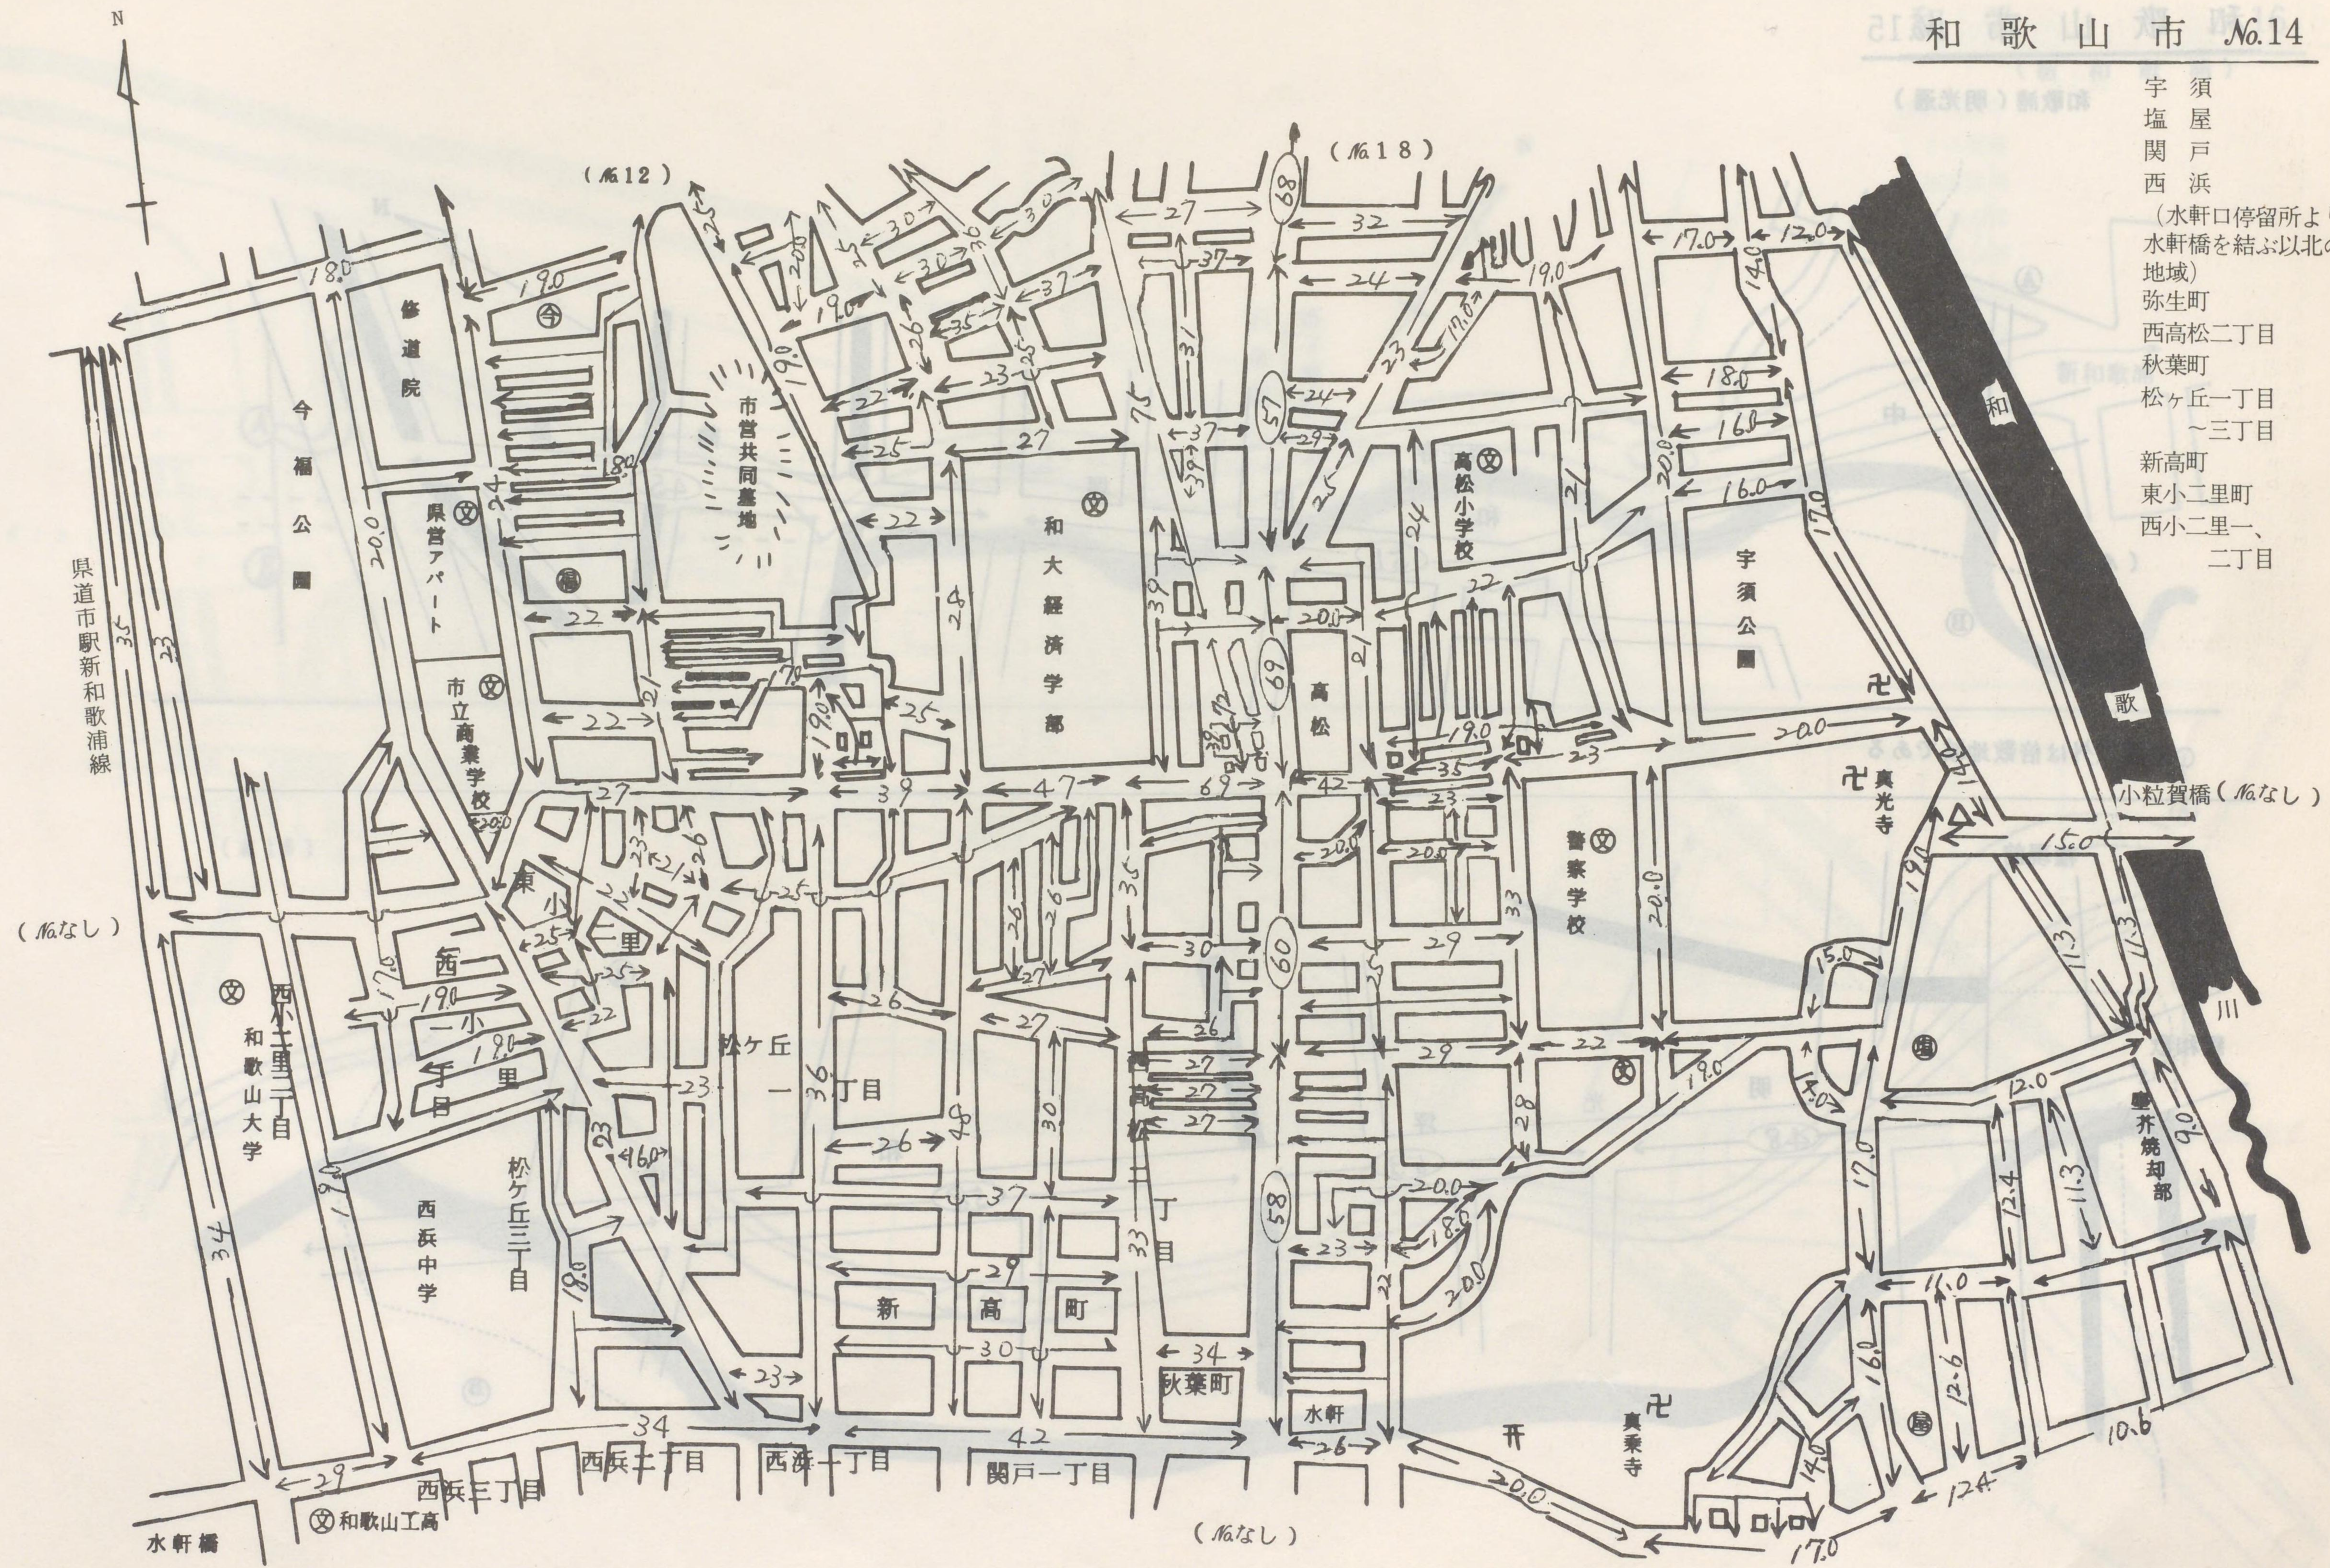

県道市駅新和歌浦線

(No. 15)

和歌山市 №.14

- 宇須
- 塩屋
- 関戸
- 西浜
- (水軒口停留所より水軒橋を結ぶ以北の地域)
- 弥生町
- 西高松二丁目
- 秋葉町
- 松ヶ丘一丁目
- ～三丁目
- 新高町
- 東小二里町
- 西小二里一、二丁目

和歌山市 №.15

和歌浦(明光通)

○路線以外は倍敷地域である

(16)