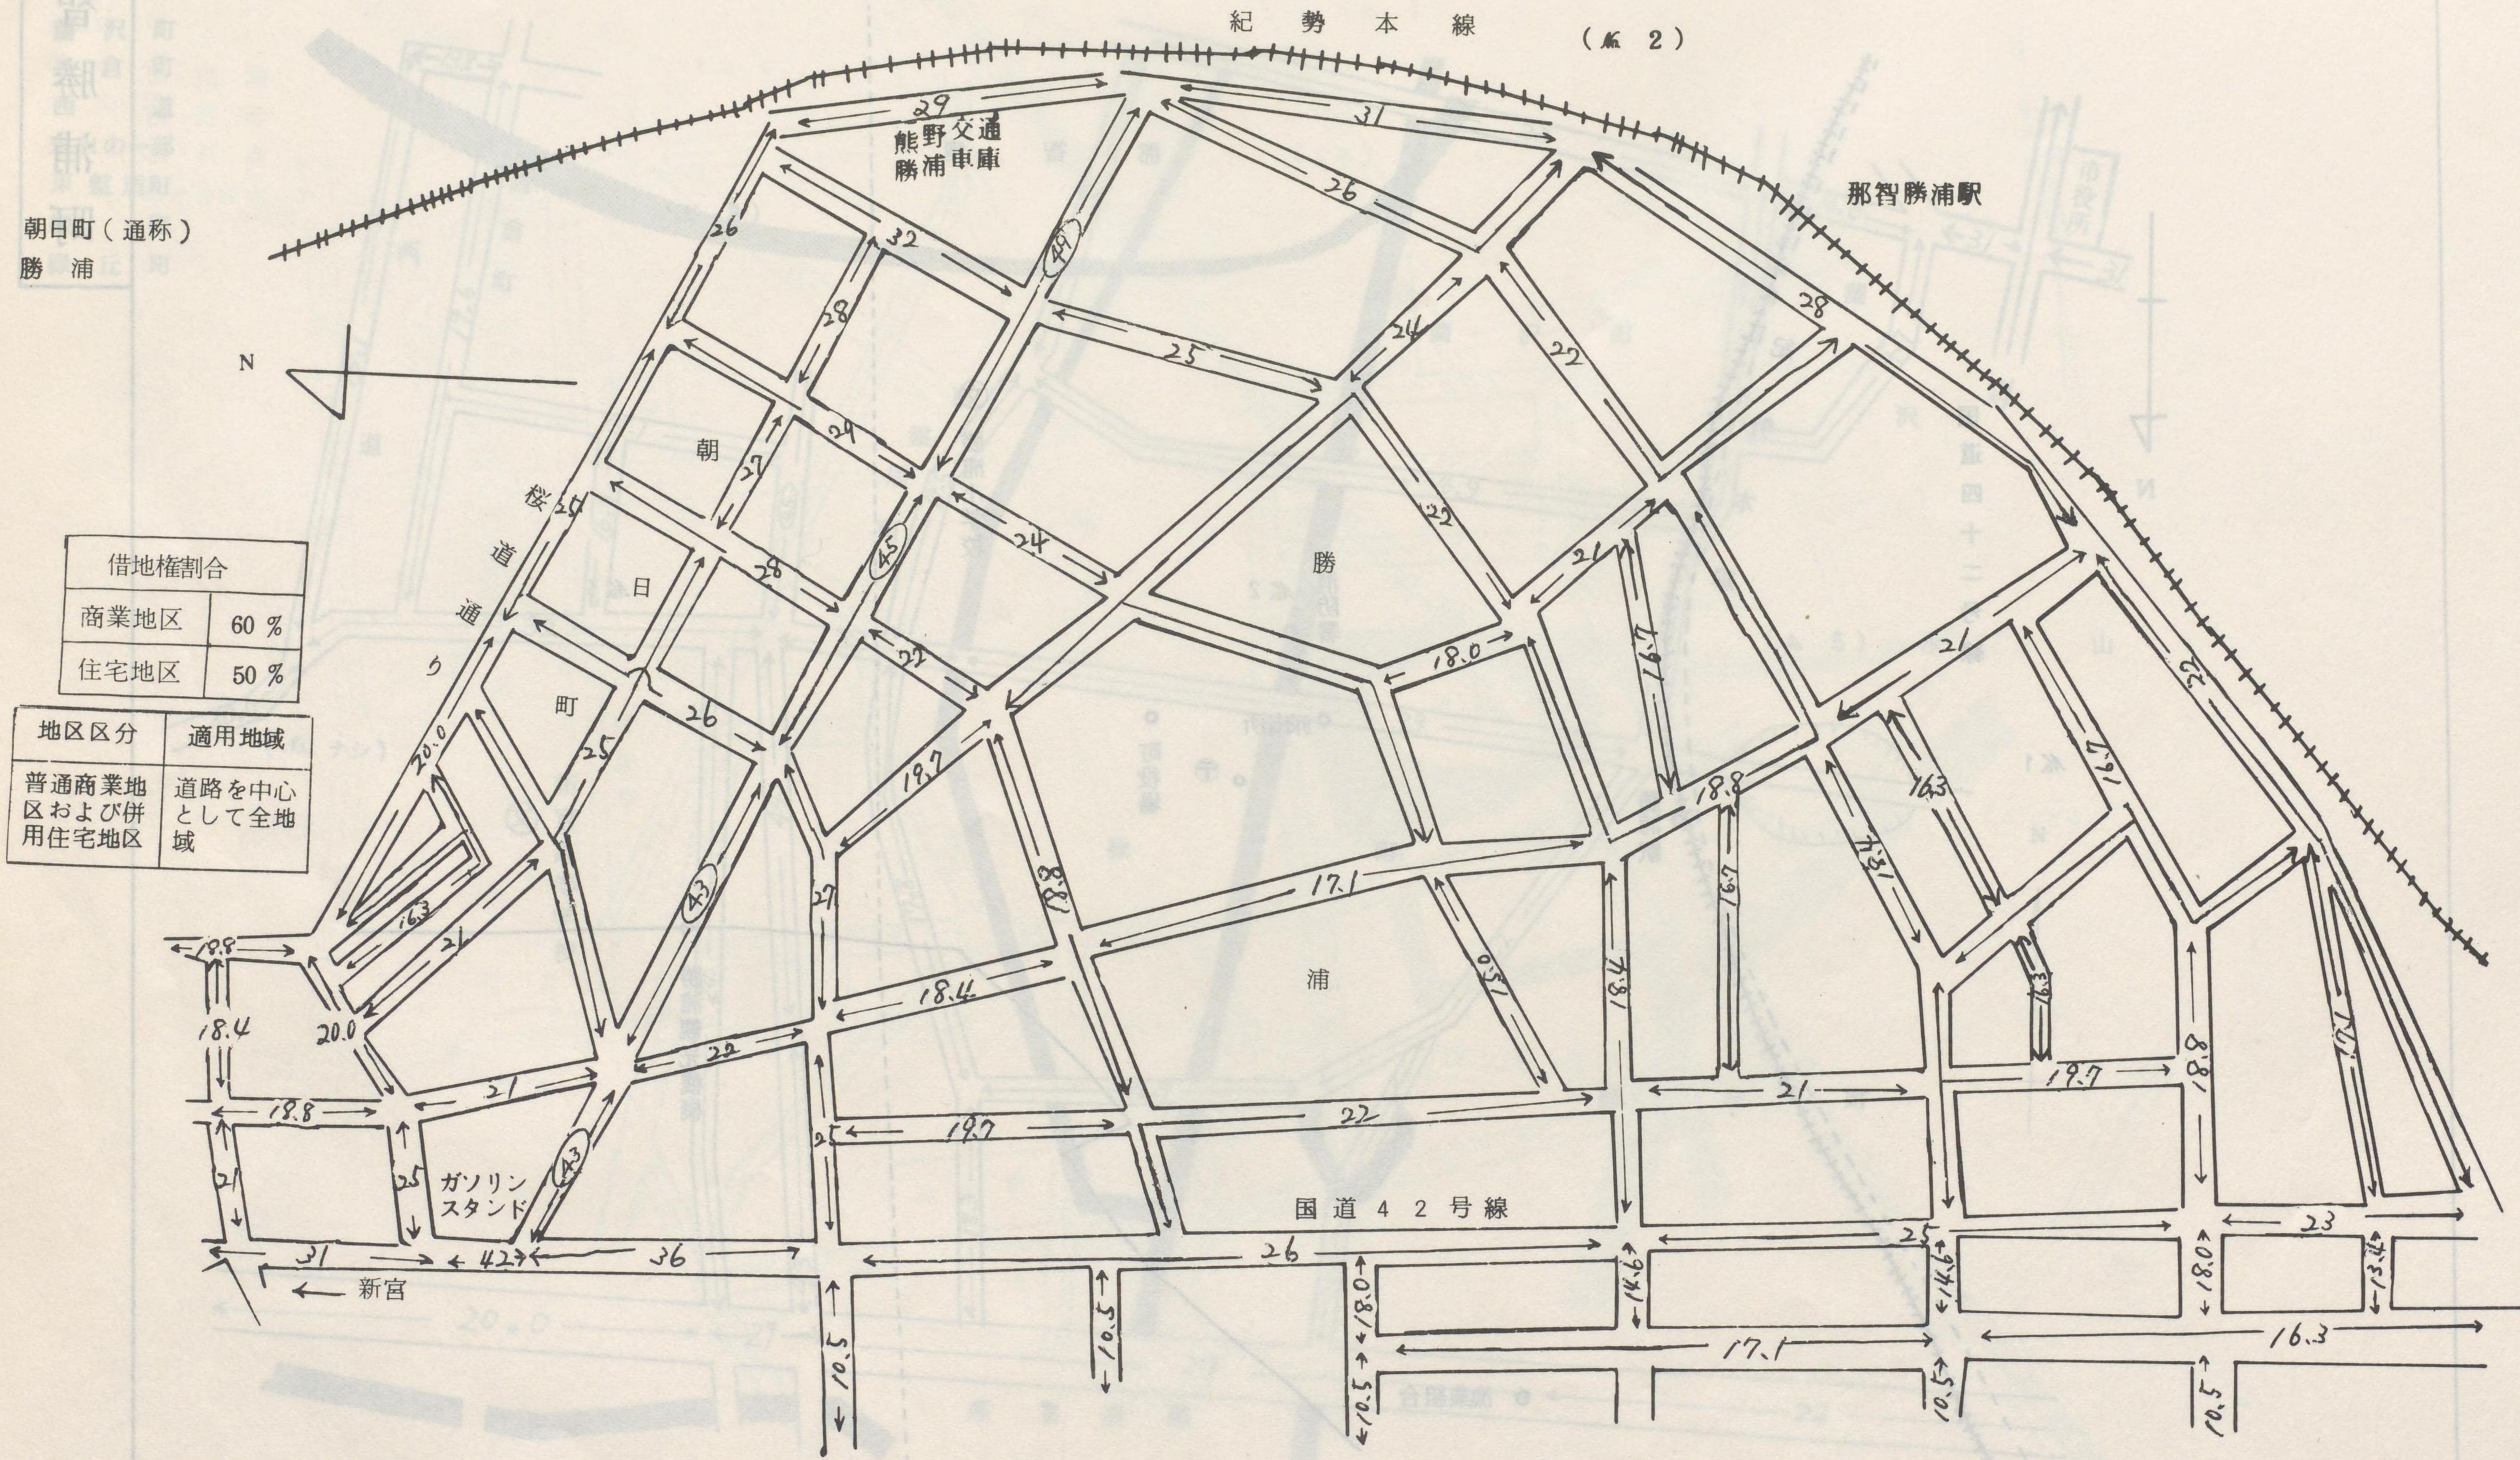

新 宮 市 №. 3

- 高倉町
- 山伏町
- 大橋通四丁目
- 新鍛冶町
- 馬 町
- 矢倉町
- 神倉町
- 東盤盾町
- 取出町
- 下地
- 堀地
- 口山際
- 御渡町
- 谷王子
- 初野地

新 宮 市 №. 4

- 秋葉町
- 久堀町
- 東雲町
- 王子本通
- 王ノ井町
- 市田町
- 田鶴原町
- 下熊野町

菟 沢 町
浮 島 町
春 日 町
永 山 の 一 部

那智勝浦町

那智勝浦町 №.1