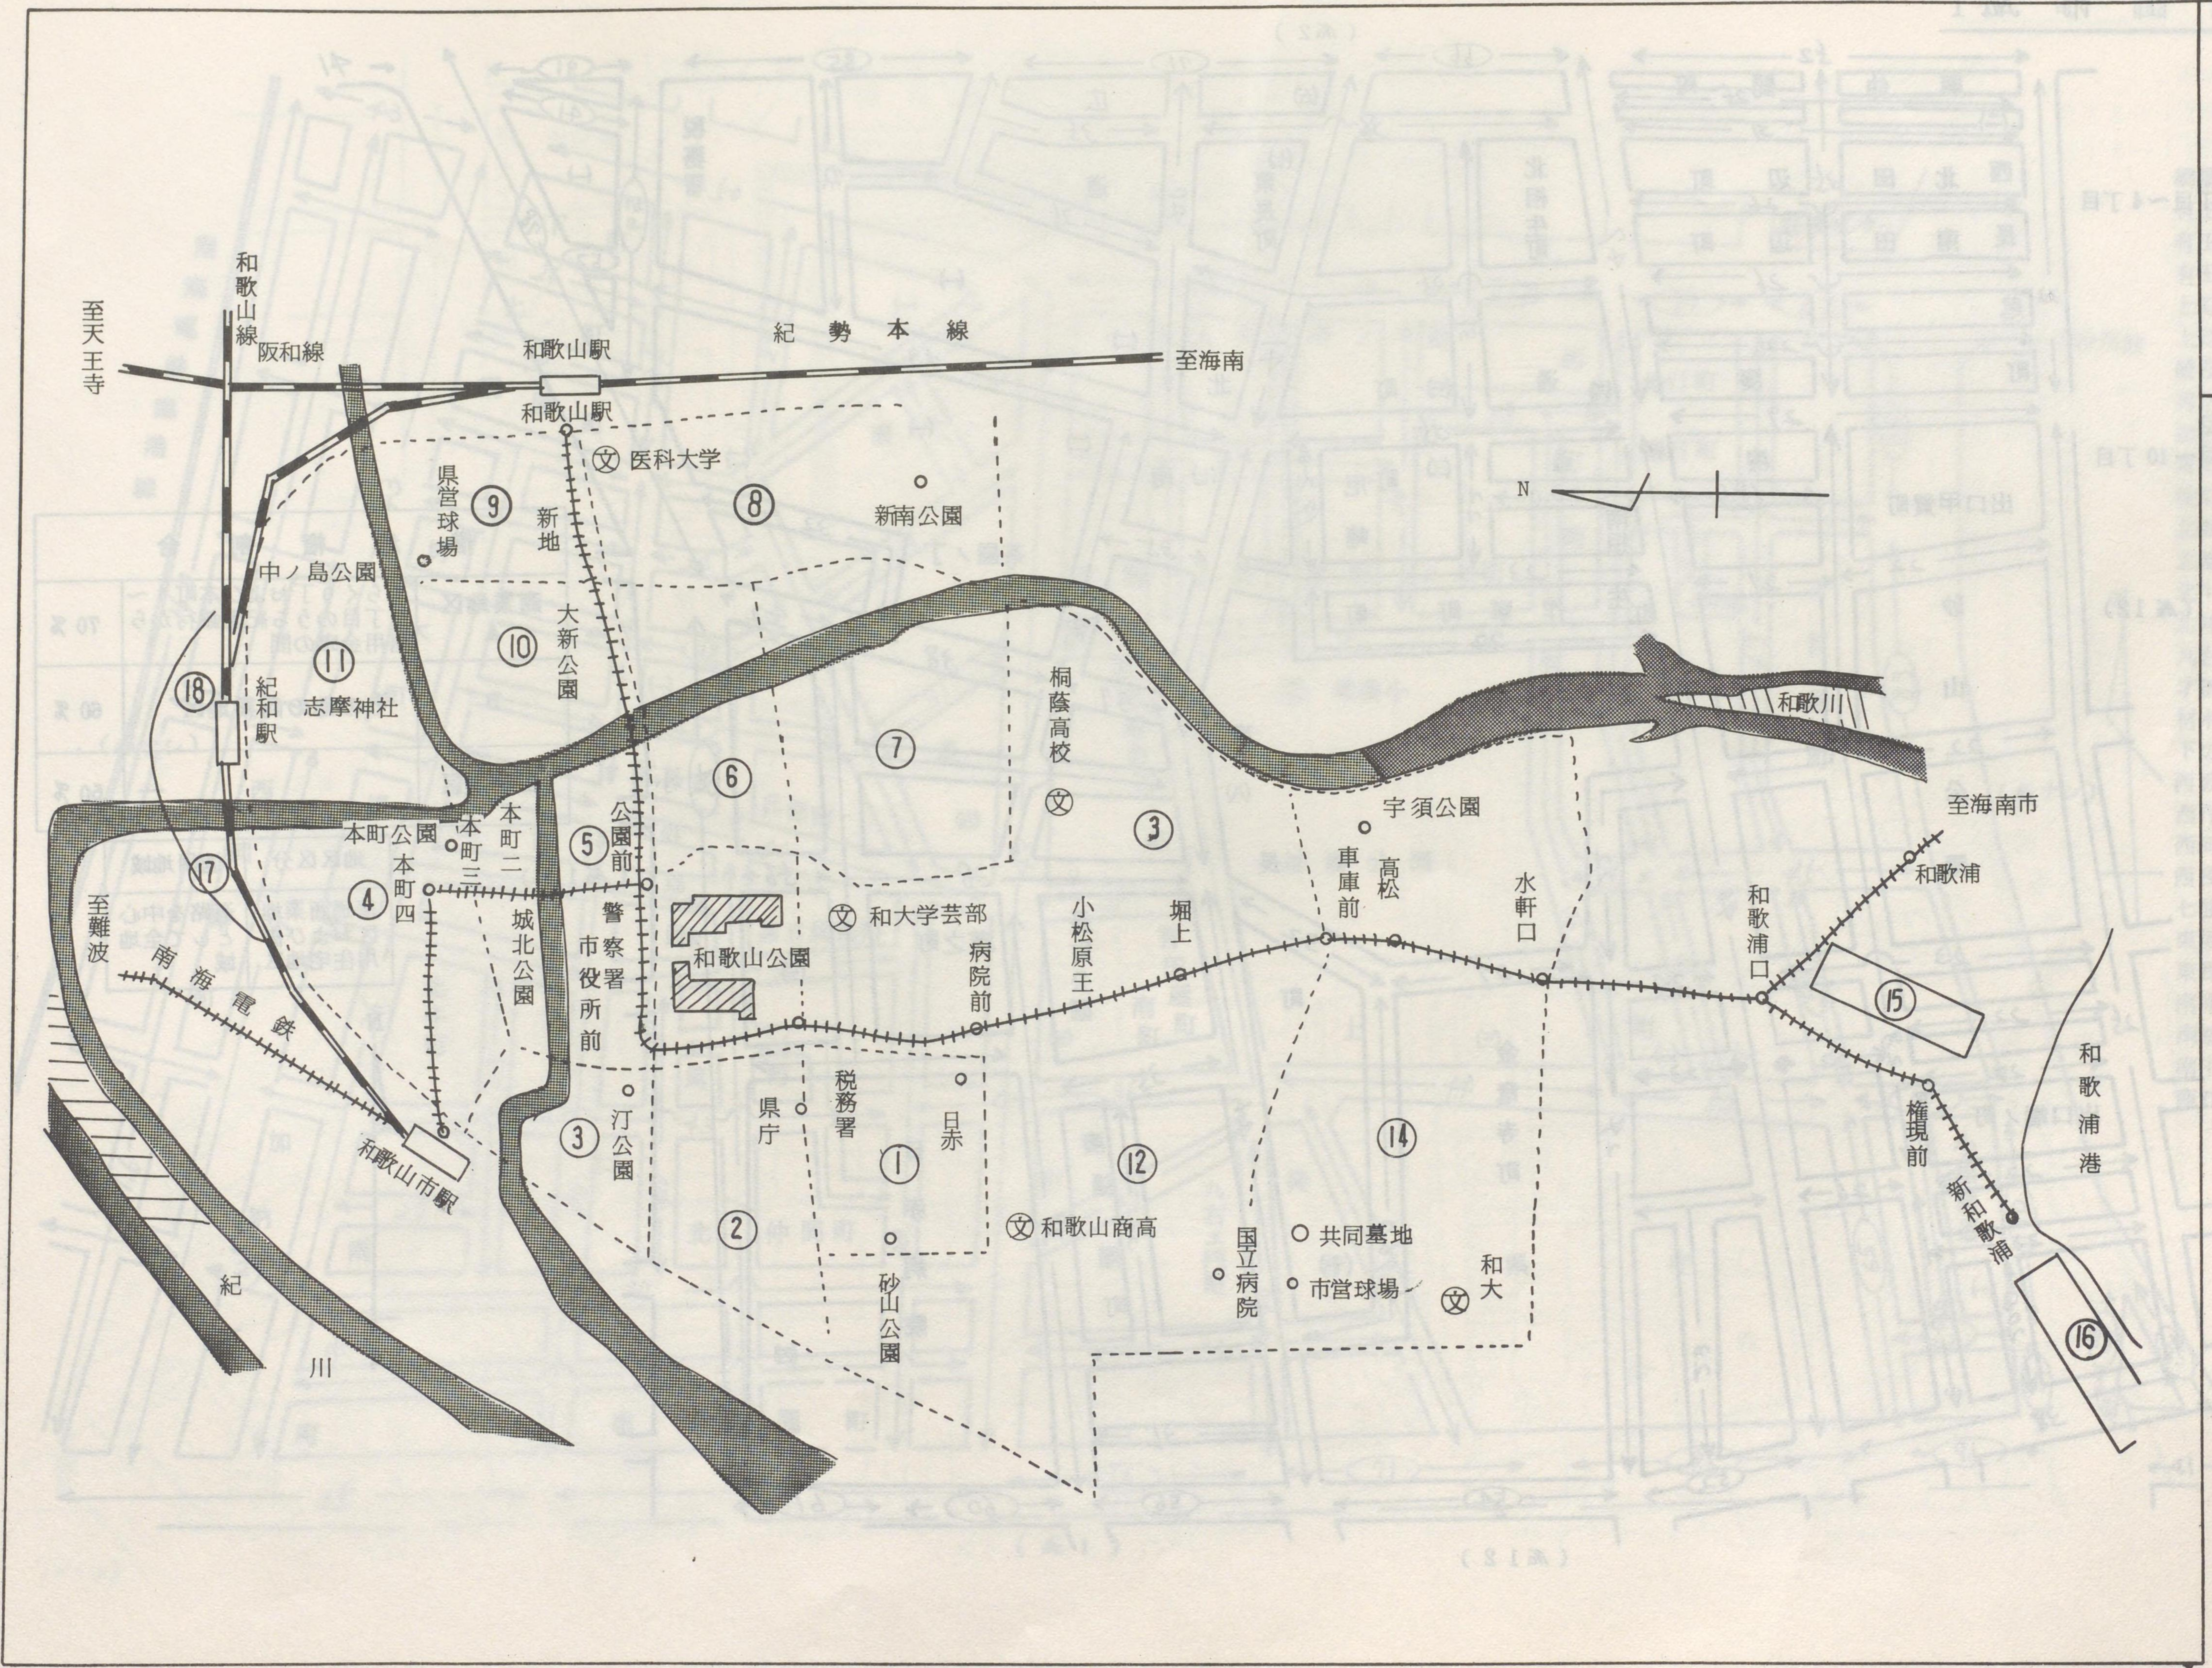

管理種別合	
商業地区	100%
住宅地区	100%

地区区分	適用地域
普通商業地区 住宅地区	道路沿み の地域

至天王寺

至難波

和歌山市

和歌山市 No.1

尾崎町
 北相生町
 北田辺町
 金竜寺町
 小松原通 1丁目~4丁目
 作事町
 芝ノ町
 茶屋ノ町
 出口甲賀町
 出口中ノ町
 出口端ノ町
 西長町 4丁目
 東長町 7丁目~10丁目
 広道
 湊通町南
 湊通町北
 湊桶屋町
 溝ノ丁
 南田辺町