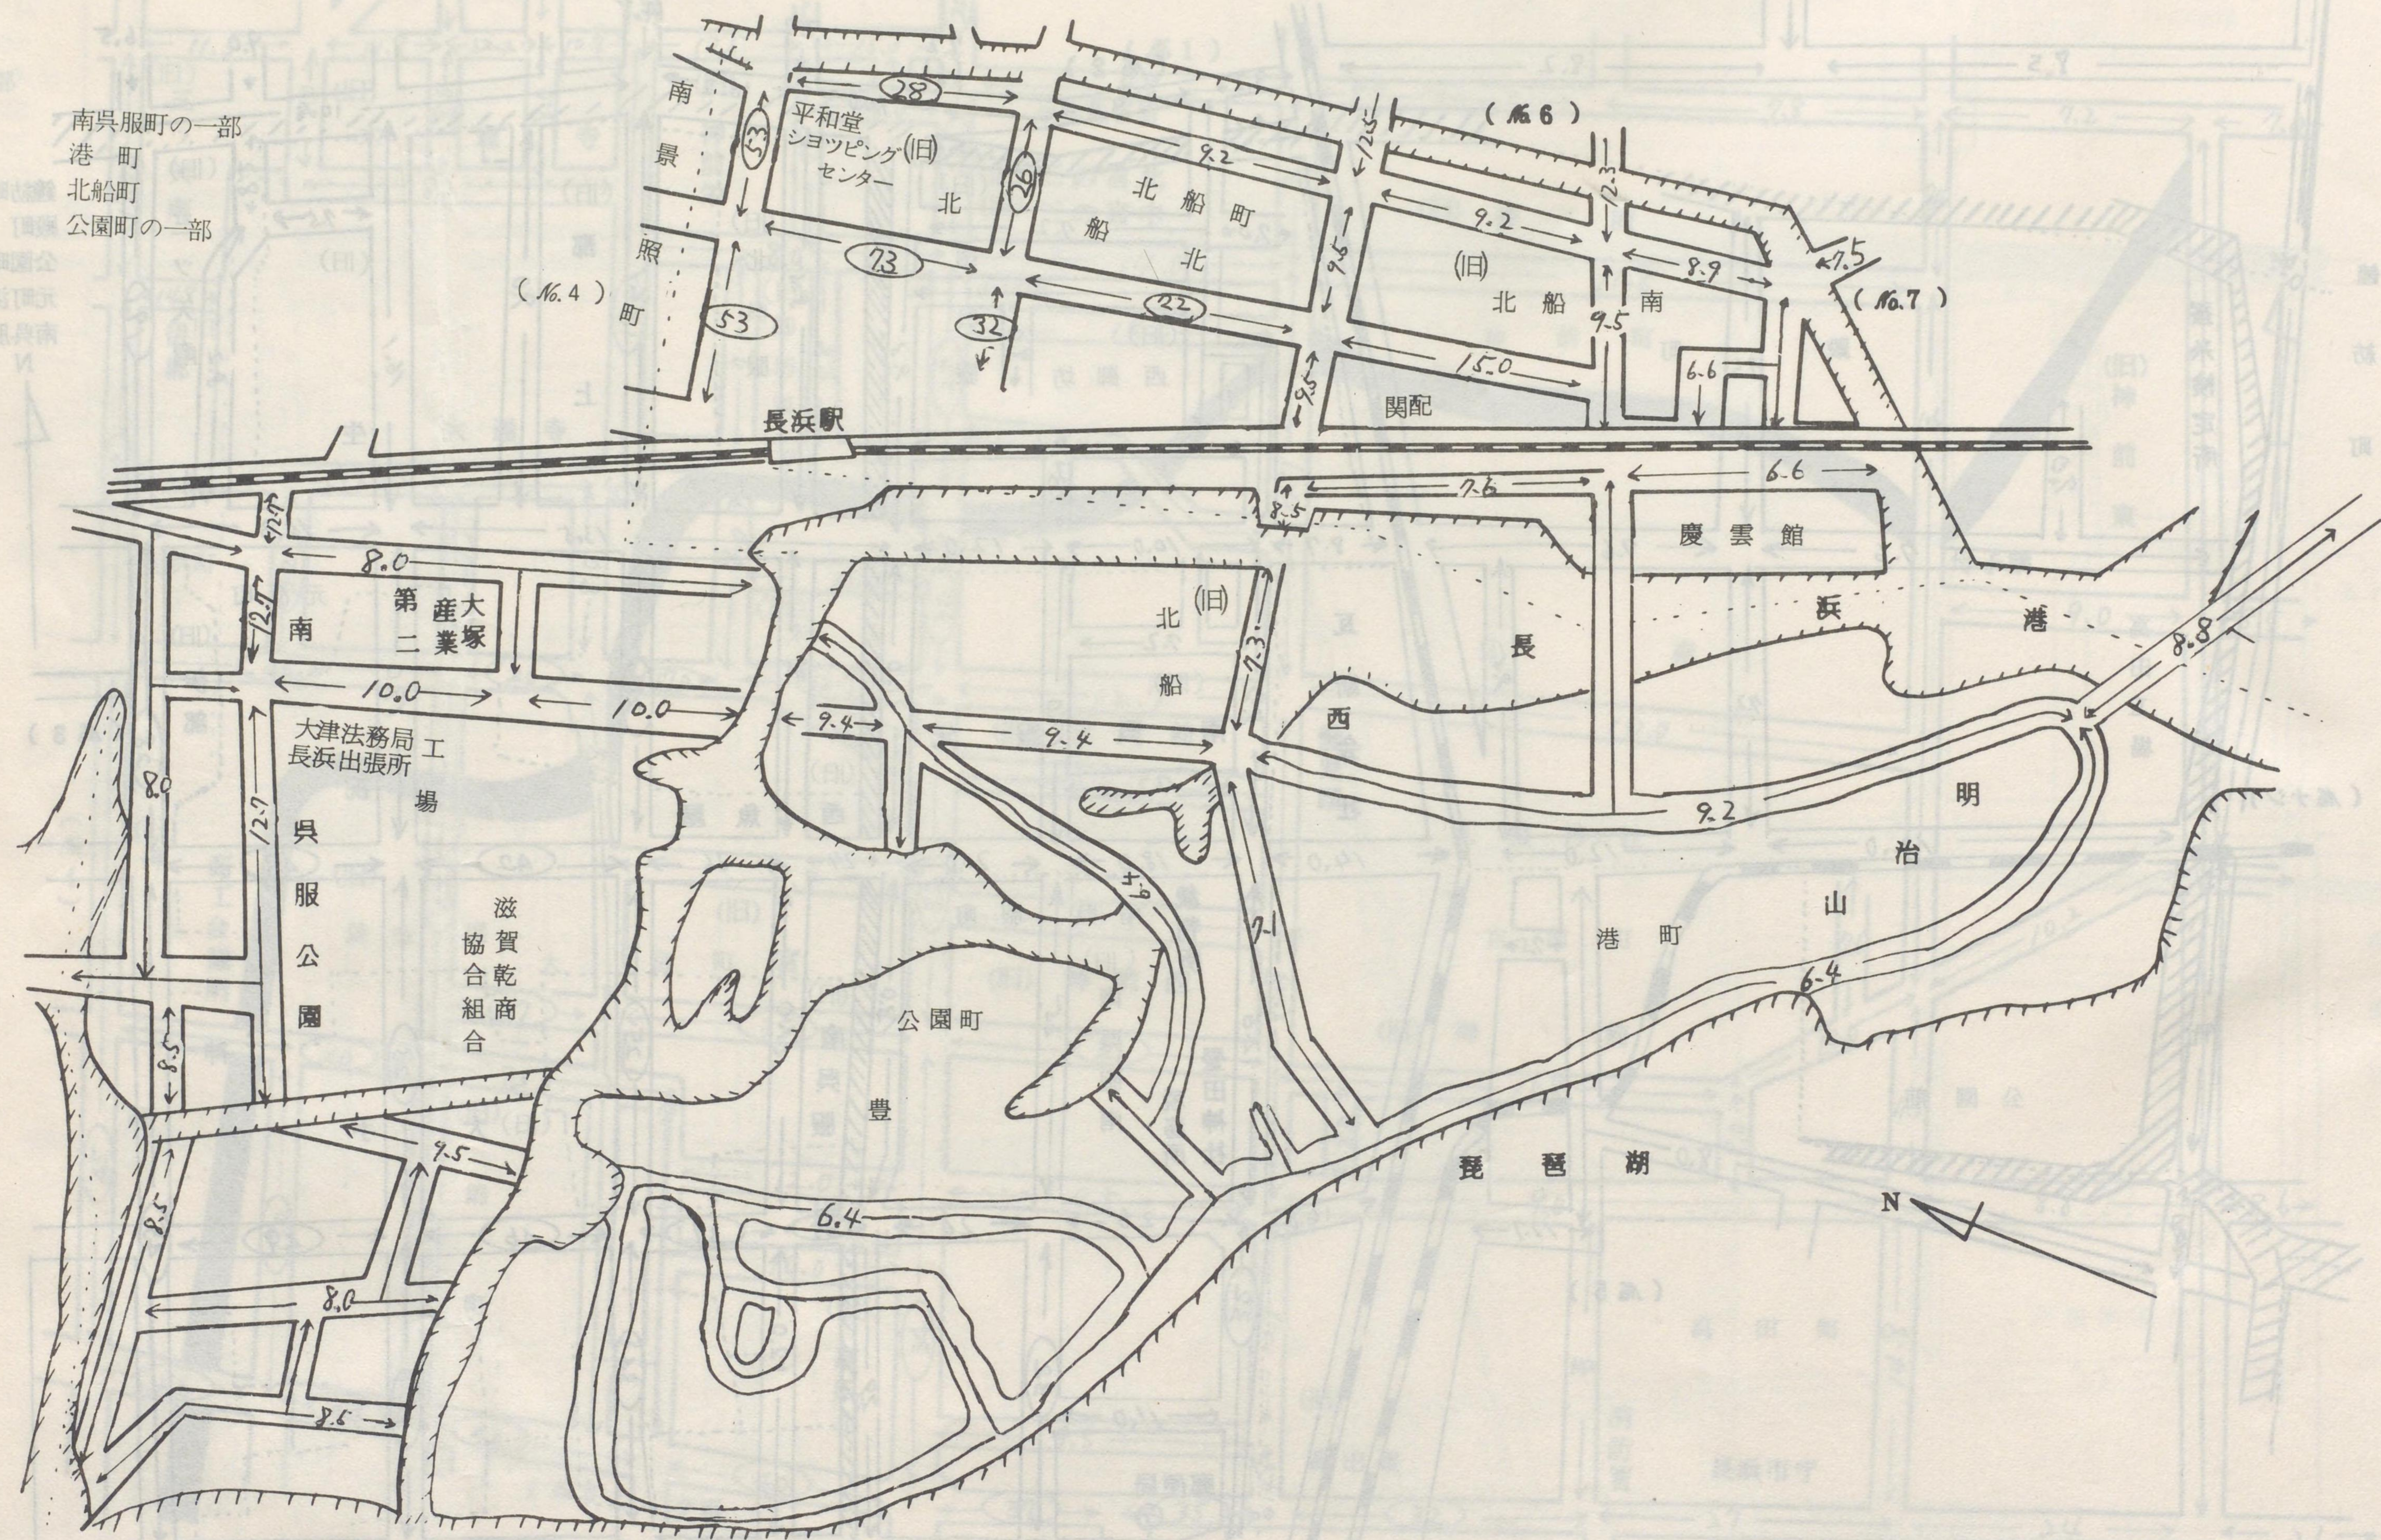

長 浜 市 №.5

南呉服町の一部
港 町
北船町
公園町の一部