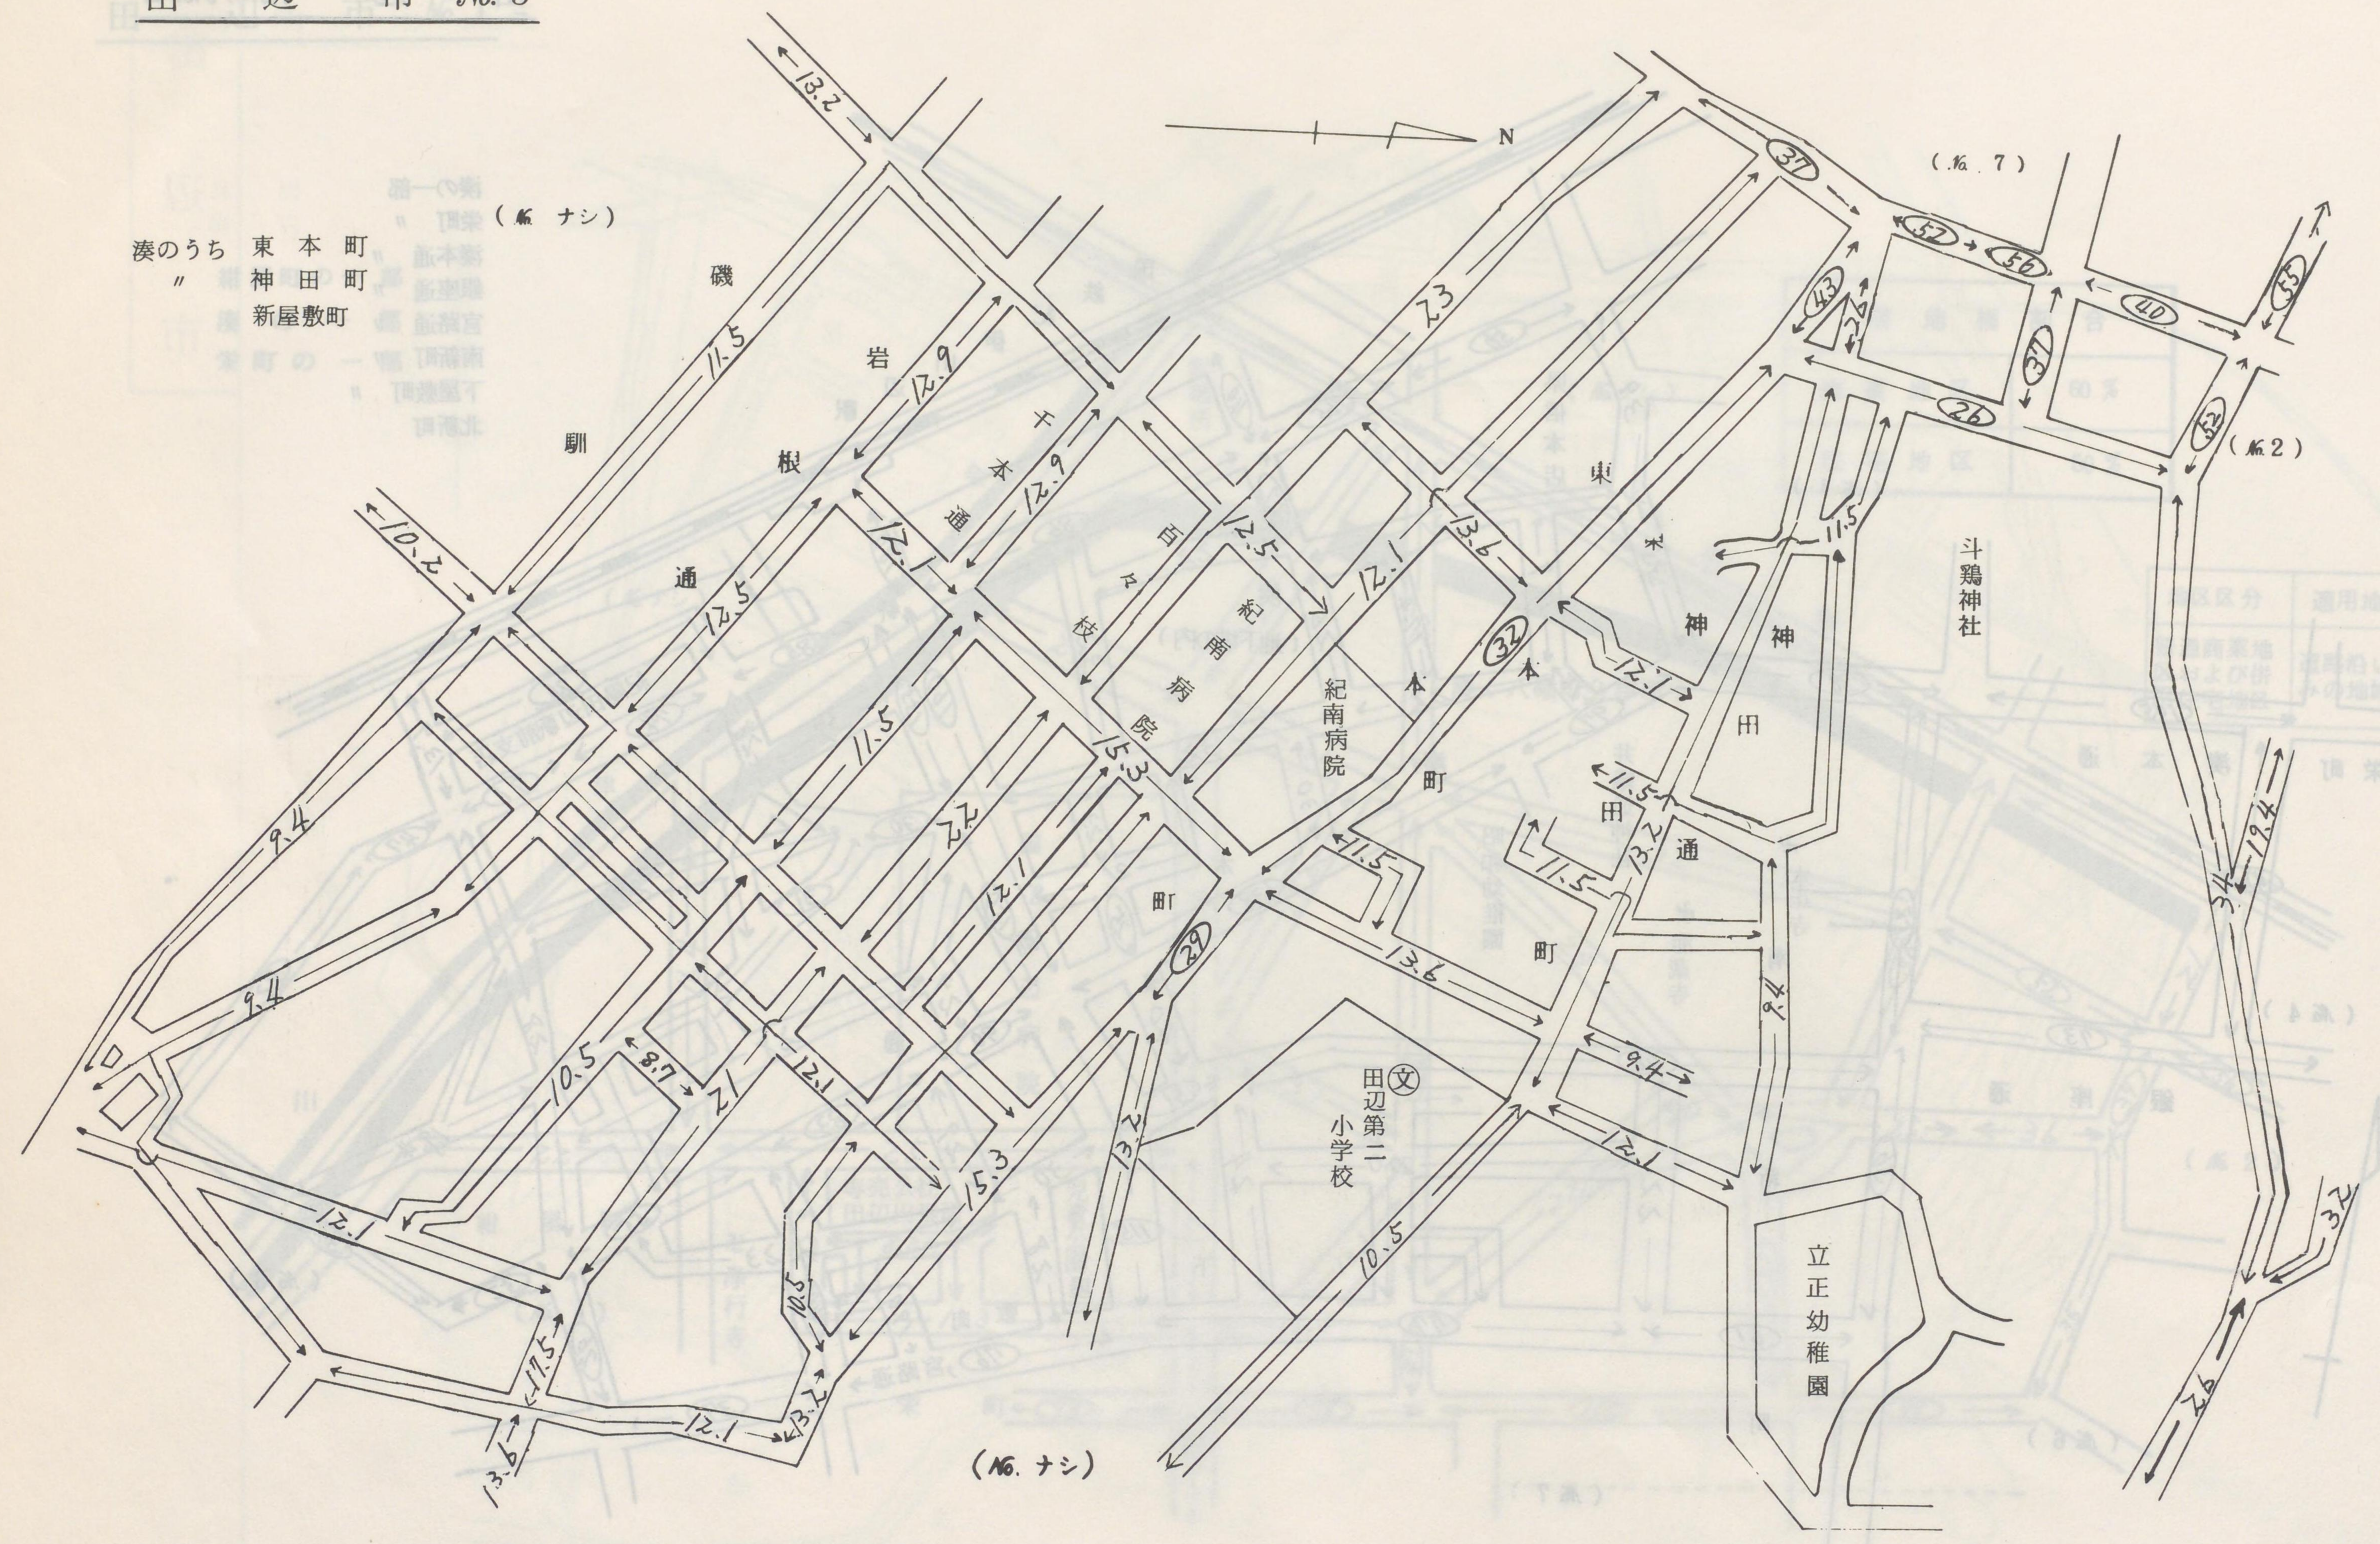

田 辺 市 №. 3

湊のうち 東本町
" 神田町
新屋敷町

(No. ナシ)

(No. ナシ)

(No. 7)

(No. 2)