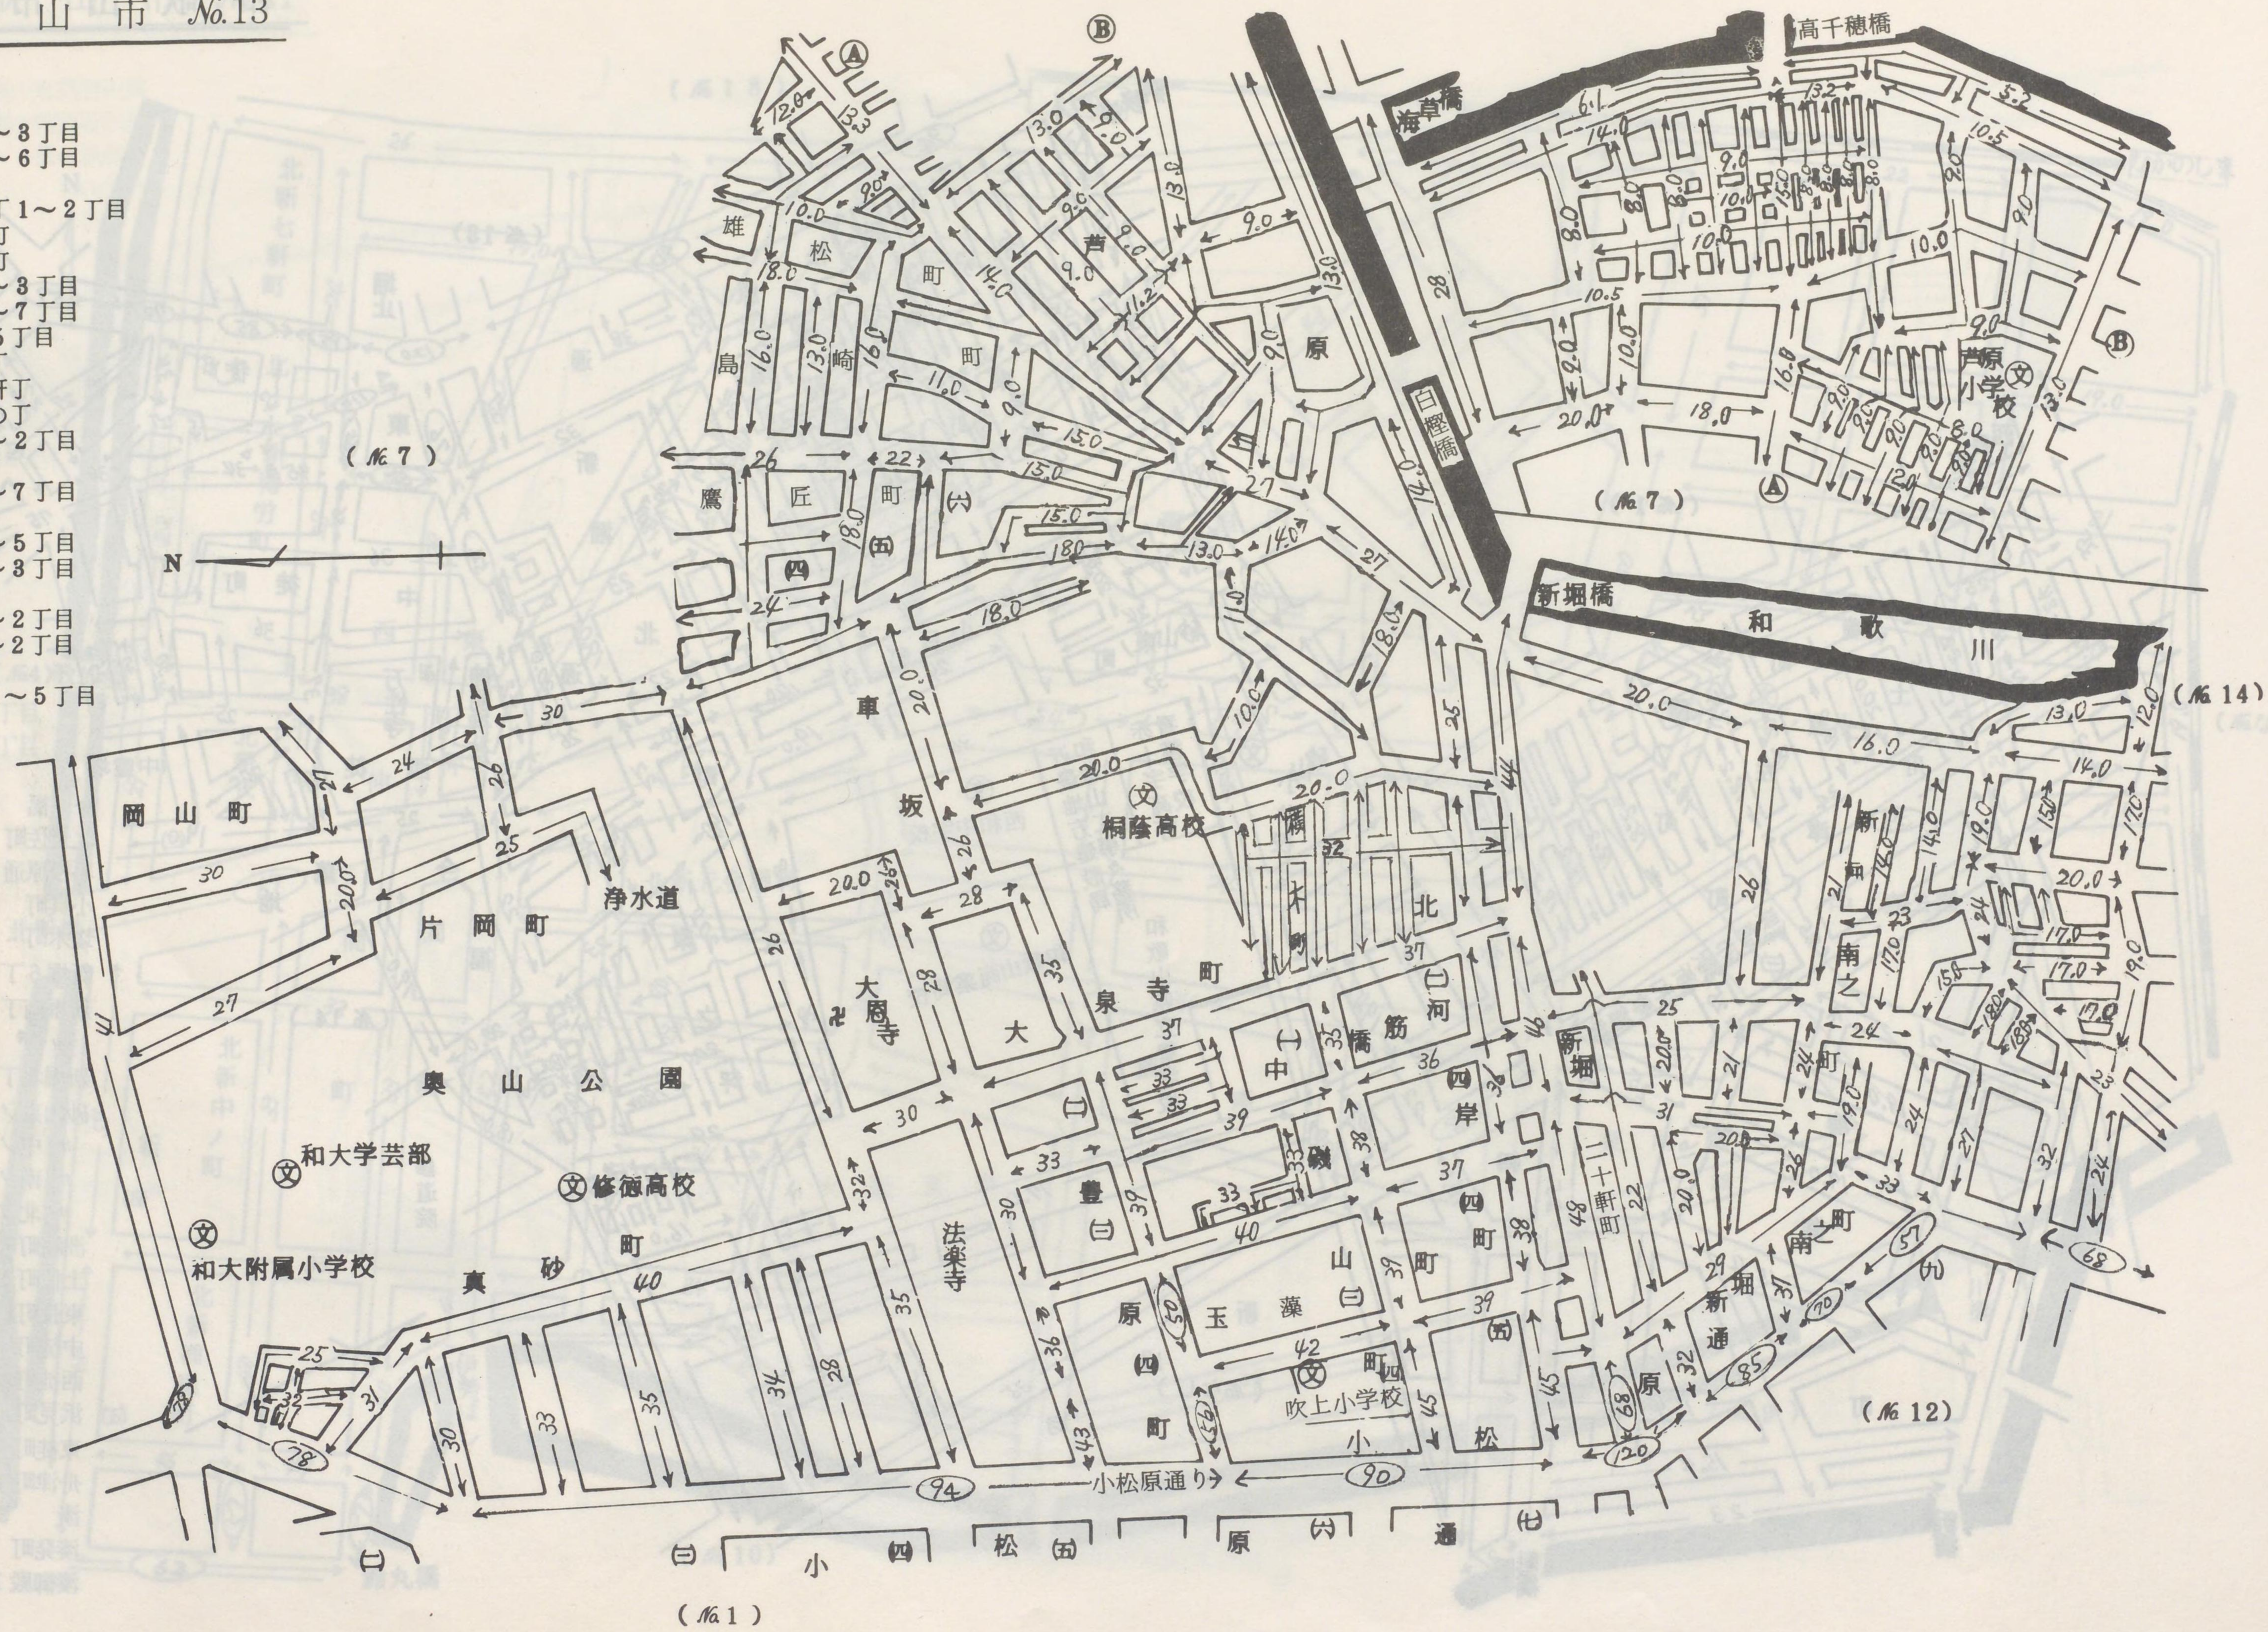

県道市駅新和歌浦線

(No. 15)

和歌山市 №.14

- 宇須
- 塩屋
- 関戸
- 西浜
- (水軒口停留所より水軒橋を結ぶ以北の地域)
- 弥生町
- 西高松二丁目
- 秋葉町
- 松ヶ丘一丁目
- ～三丁目
- 新高町
- 東小二里町
- 西小二里一、二丁目

和歌山市 №.15

和歌浦(明光通)

○路線以外は倍敷地域である

(16)