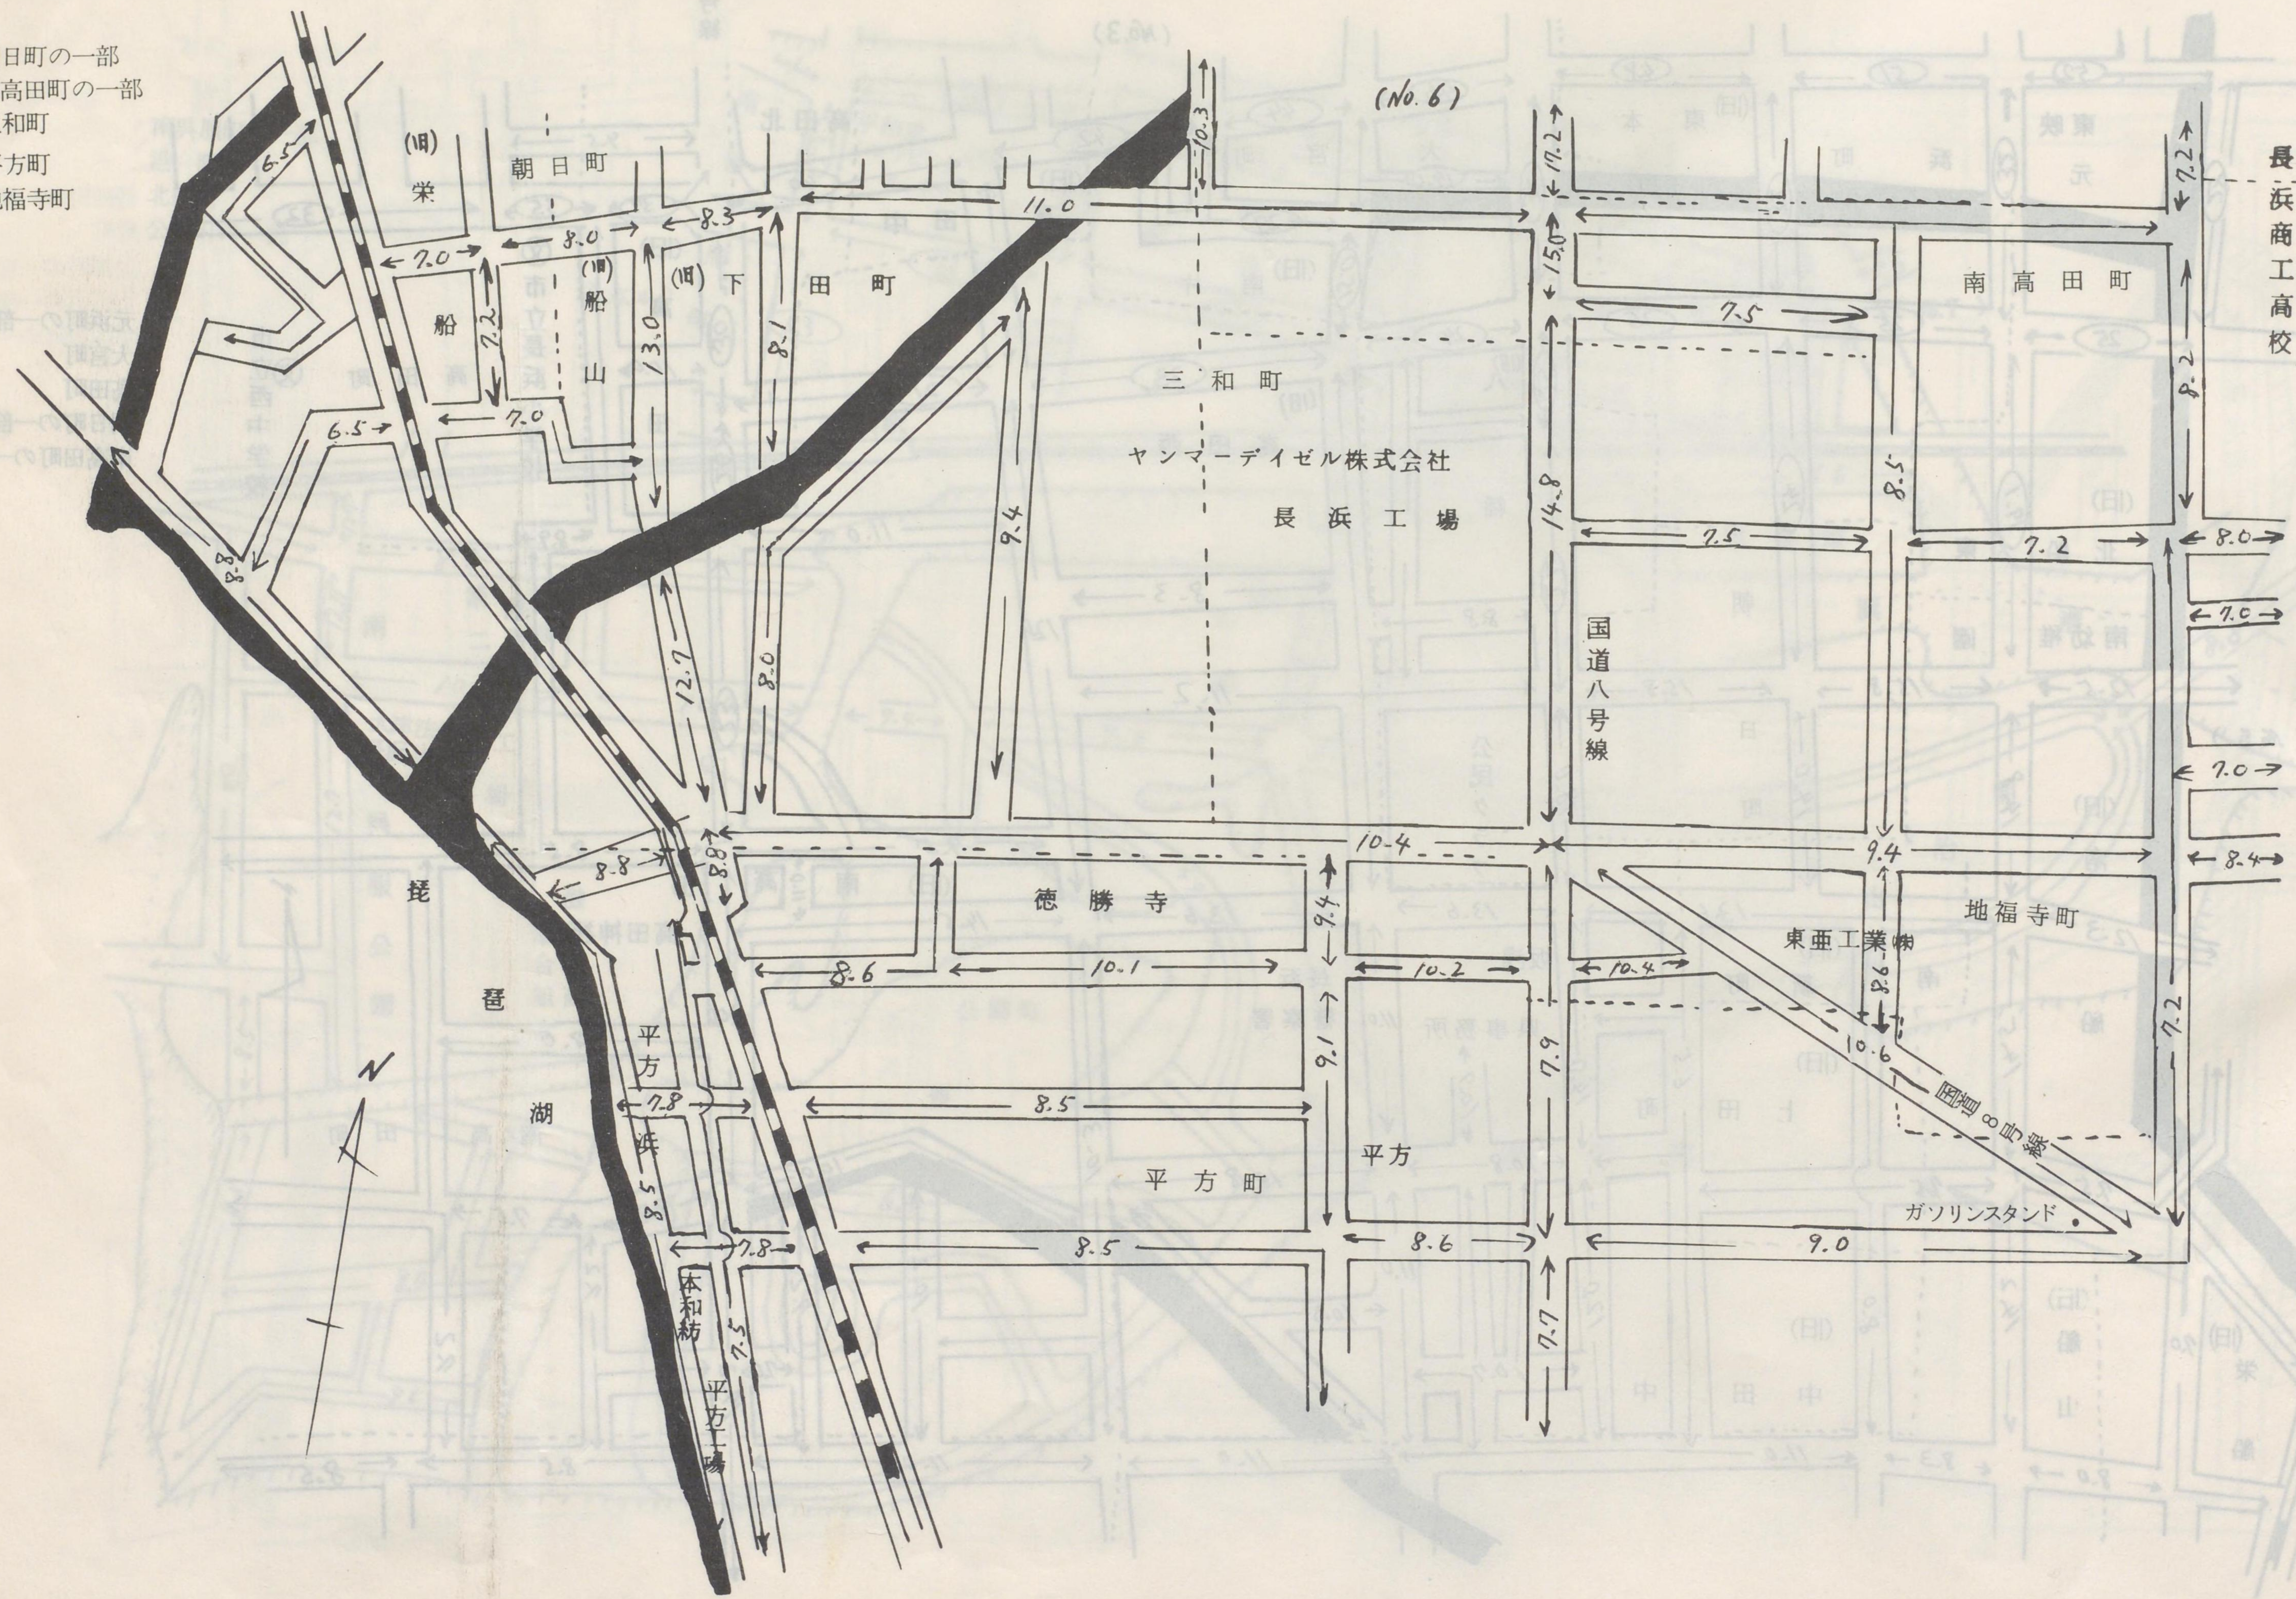

長 浜 市 №. 7

朝日町の一部
南高田町の一部
三和町
平方町
地福寺町