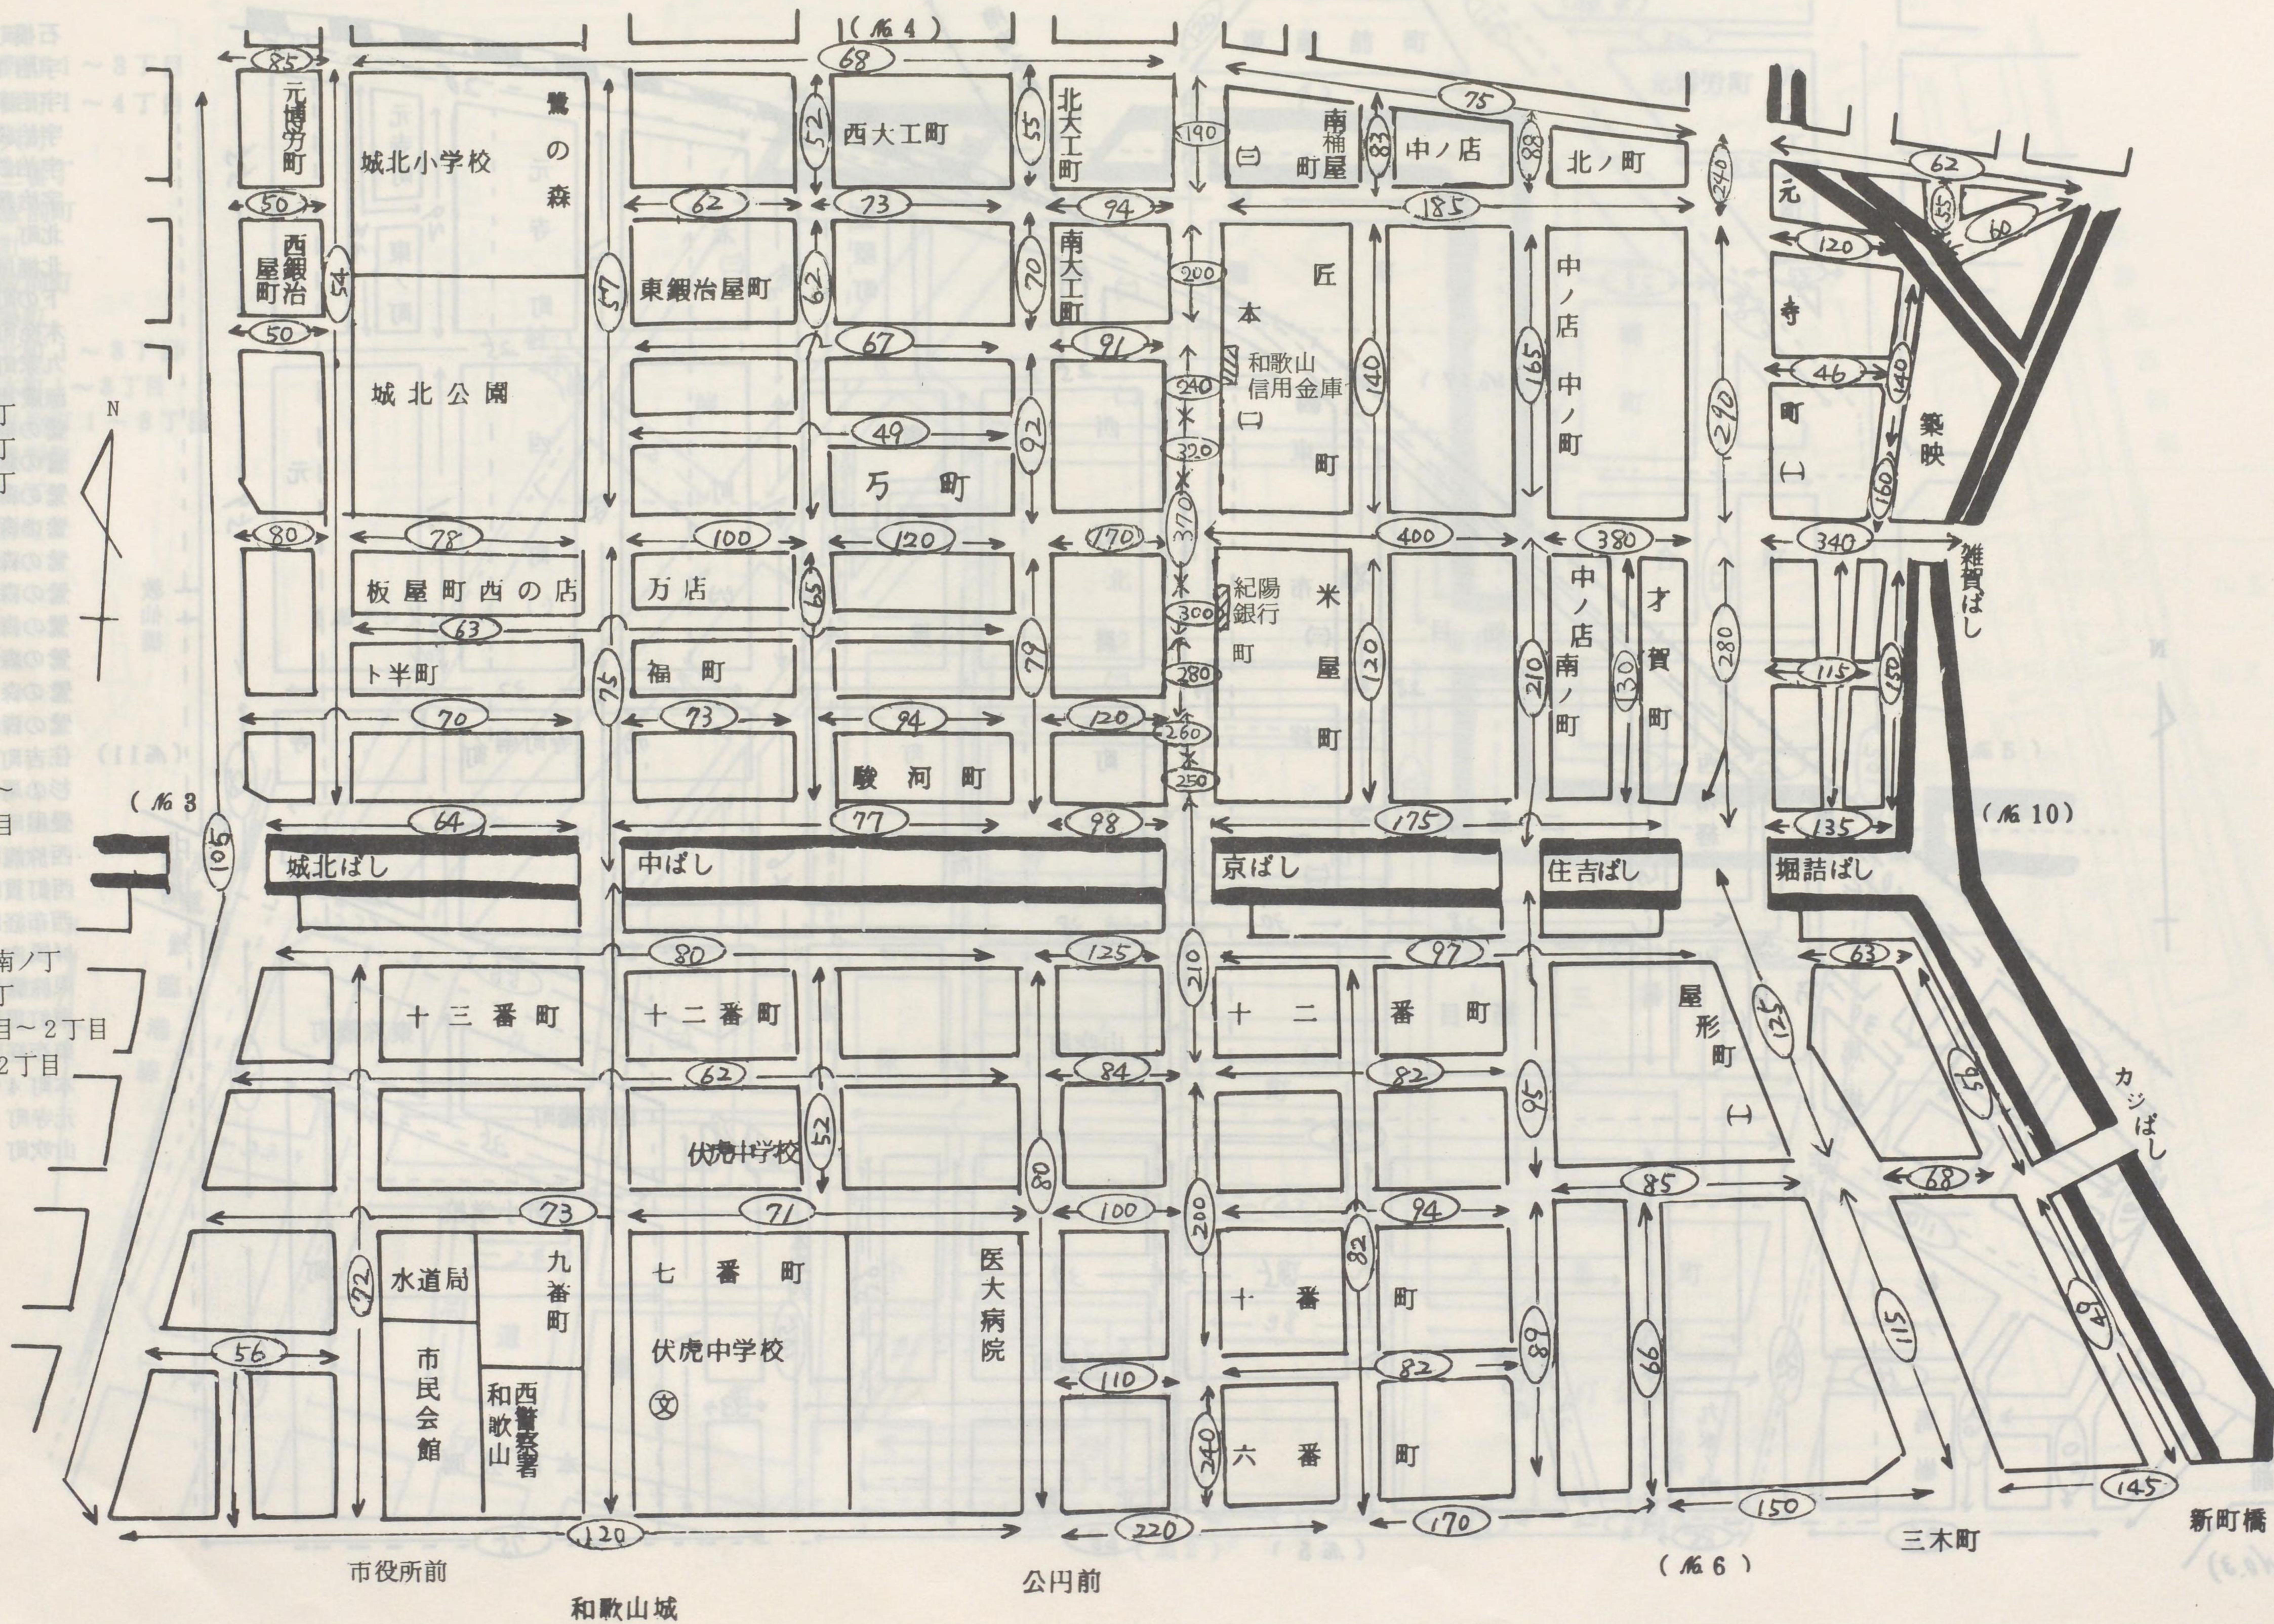

和歌山市 №.5

- 板屋町
- 北大工町
- 北桶屋町
- 九番丁
- 米屋町
- 才賀町
- 十番町
- 十一番丁
- 十二番丁
- 駿河町
- 匠町
- 鍋屋町
- 中ノ店南ノ丁
- 〃 中ノ丁
- 〃 北ノ丁
- 七番丁
- 西ノ店
- 西大工町
- 西鍛冶屋町
- 東大工町
- 東鍛冶屋町
- 福町
- 舟大工町
- 本町1丁目~
- 〃 3丁目
- ト半町
- 南大工町
- 南桶屋町
- 三木町堀詰南ノ丁
- 〃 台所丁
- 元寺町1丁目~2丁目
- 屋形町1~2丁目
- 万町
- 六番丁
- 六軒町