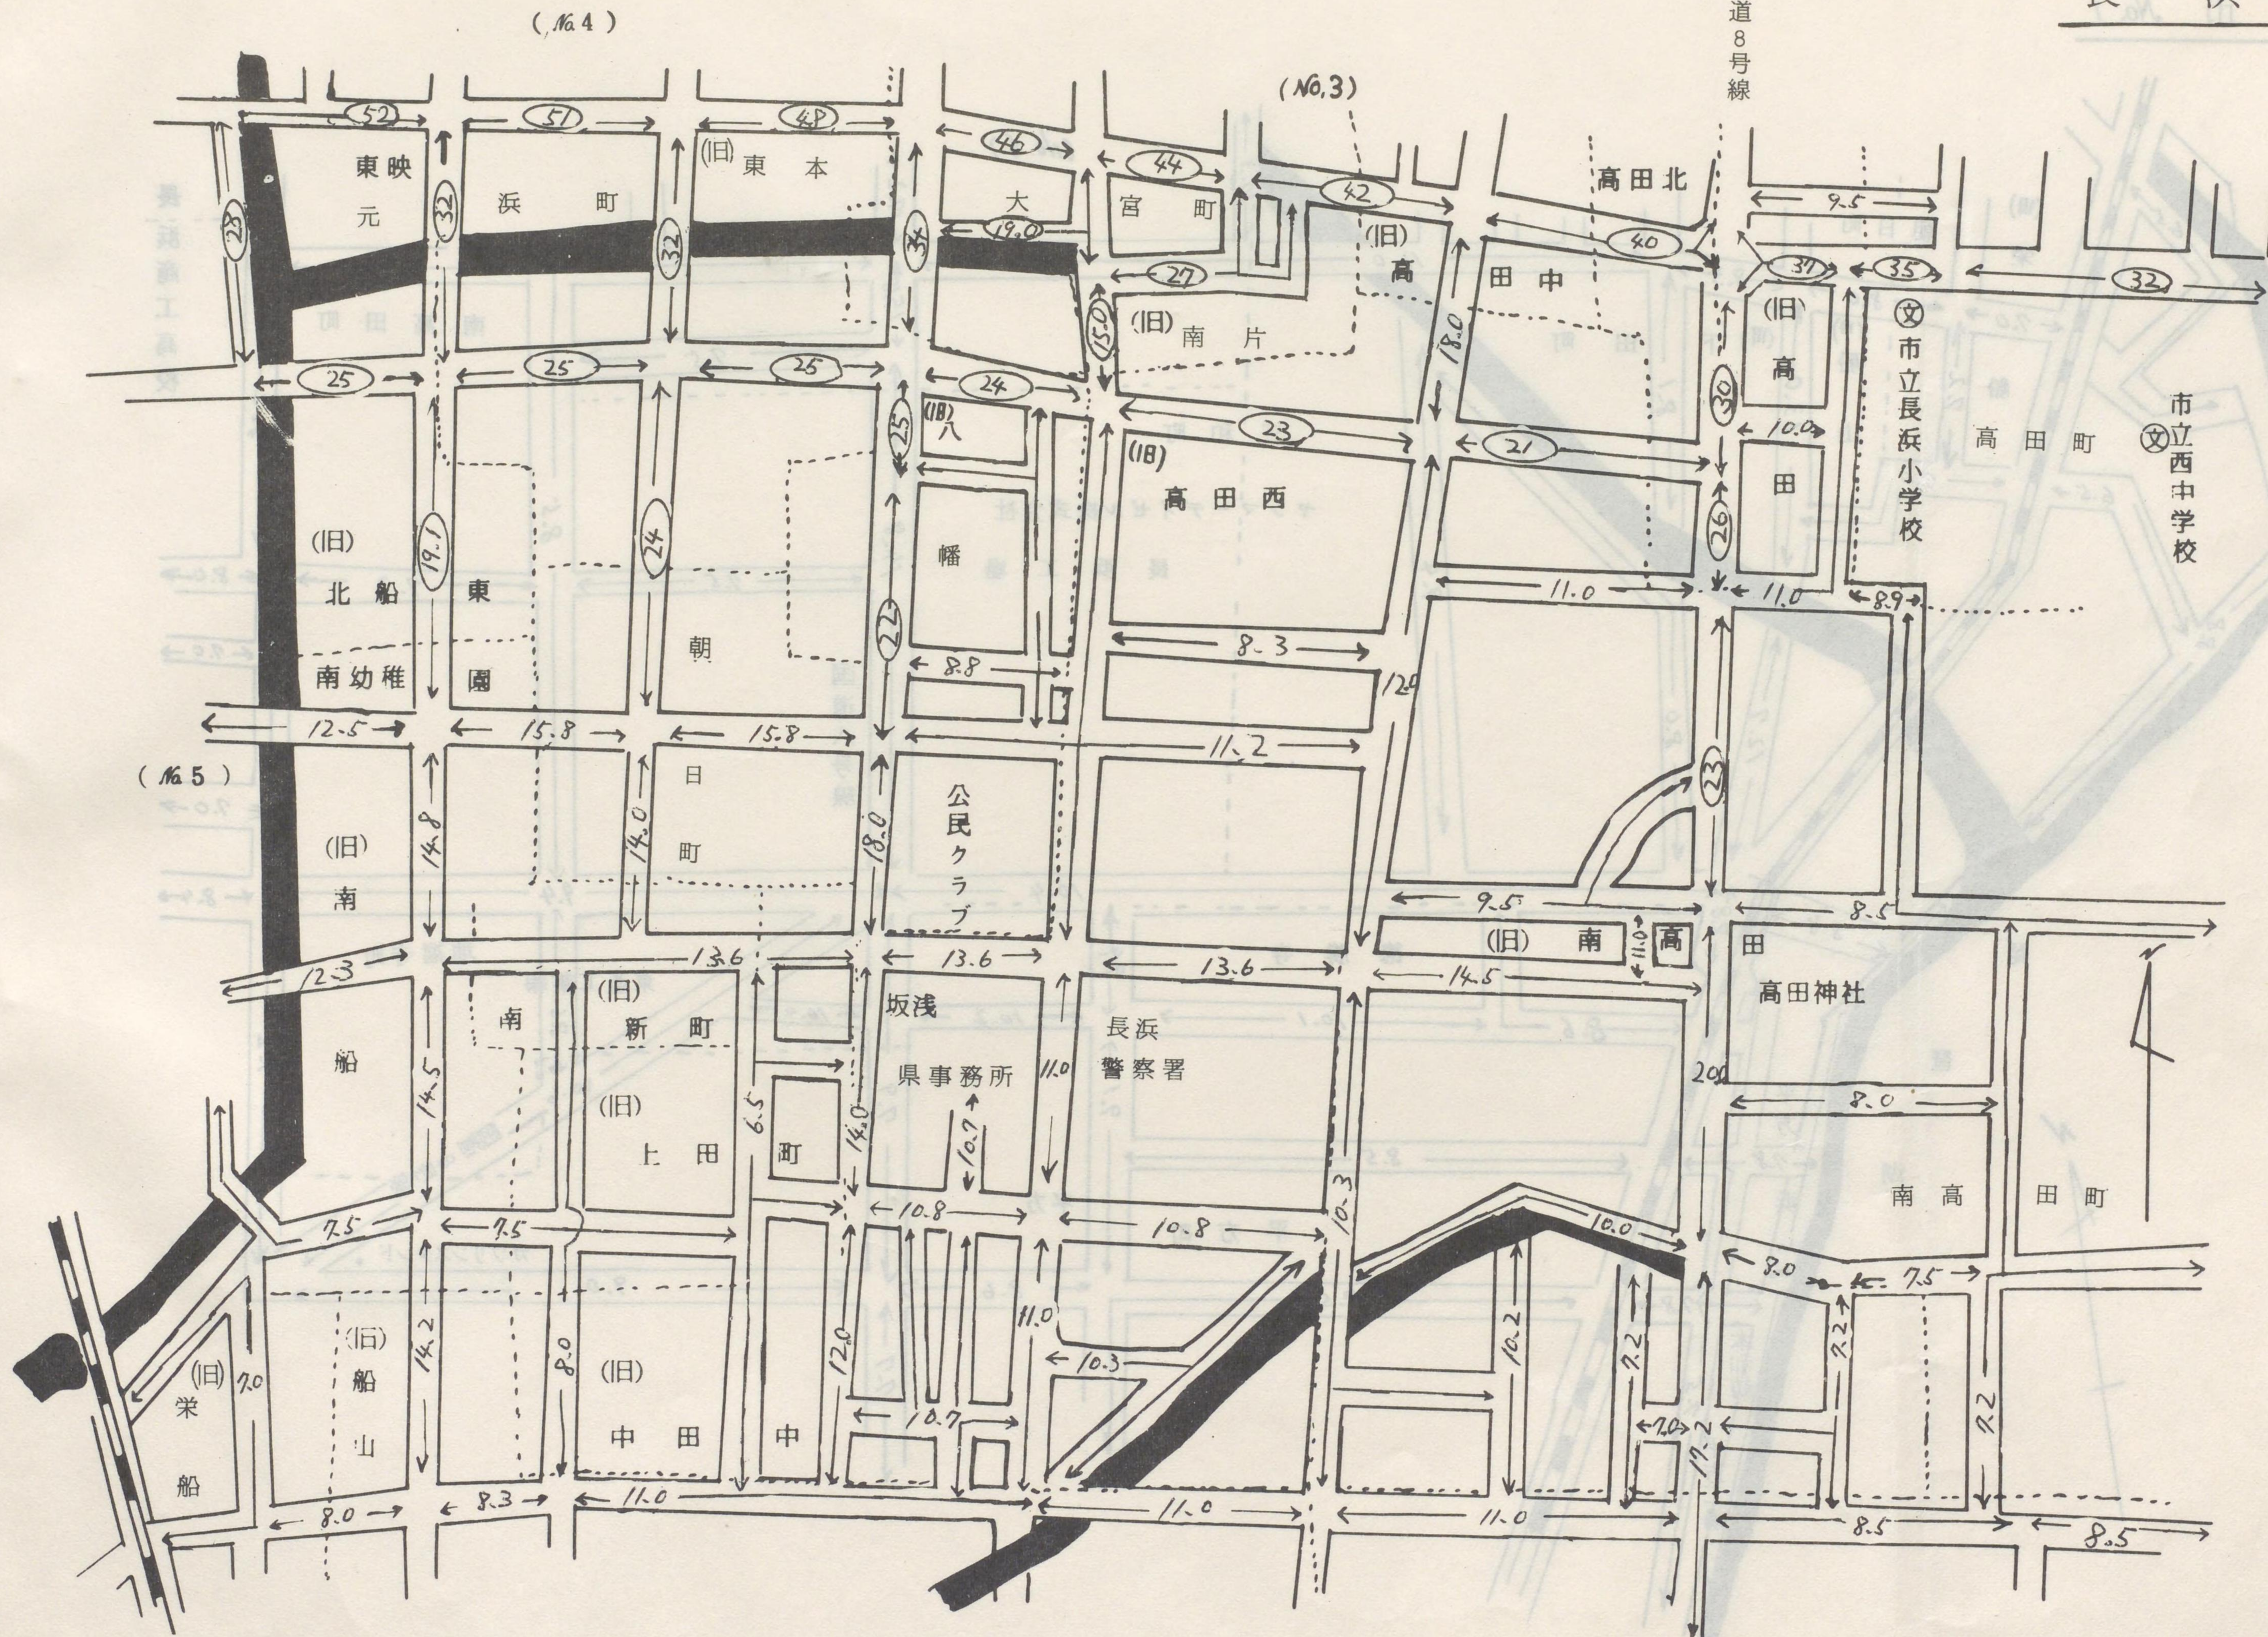

国道 8 号線

元浜町の一部
大宮町
高田町
朝日町の一部
南高田町の一部

(No. 7)