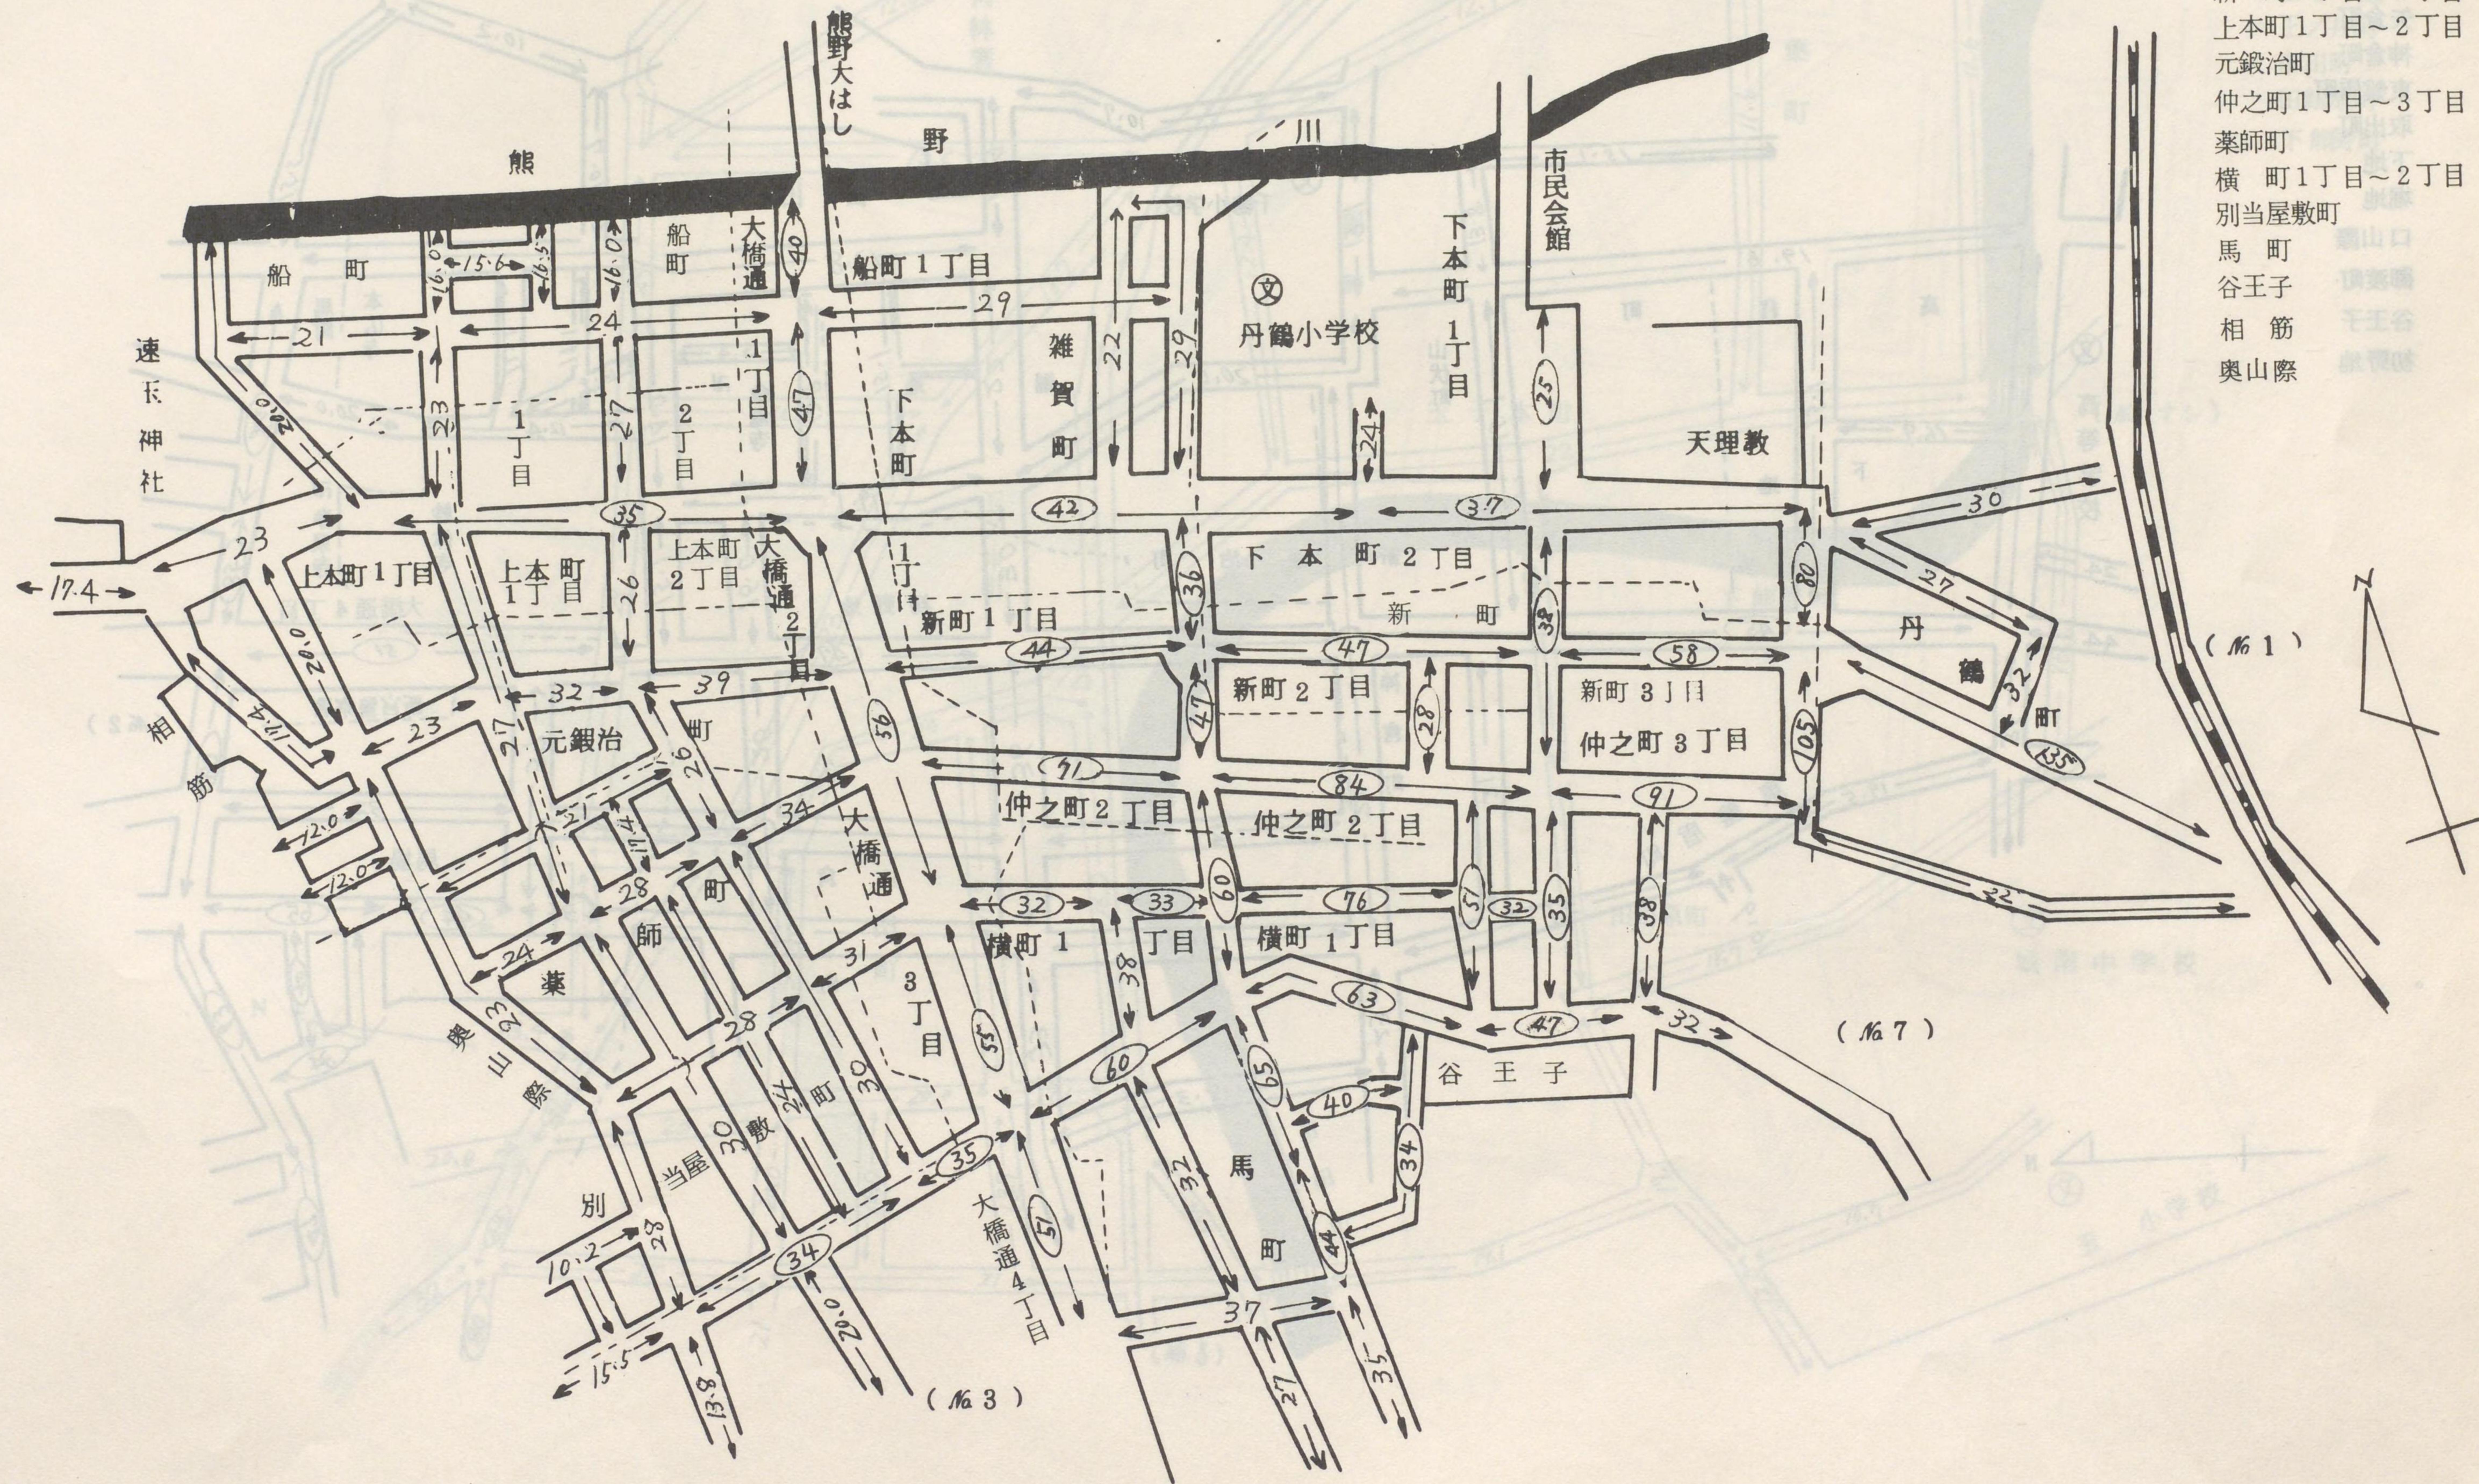

下屋敷町

新宮市

新 宮 市 №.1

- 阿賀須町
- 伊佐田町
- 池田町 1丁目~3丁目
- 上熊野地
- 徐福町
- 千鳥町
- 中熊野町
- 鍋倉町

商業地区	60%
住宅地区	50%

地区区分	適用地域
普通商業地区および併用住宅地区	道路を中心として全地域

新 宮 市 №. 2

- 大橋通1丁目~4丁目
- 船 町1丁目~3丁目
- 下本町1丁目~2丁目
- 雑賀町
- 丹鶴町
- 新 町1丁目~3丁目
- 上本町1丁目~2丁目
- 元鍛冶町
- 仲之町1丁目~3丁目
- 薬師町
- 横 町1丁目~2丁目
- 别当屋敷町
- 馬 町
- 谷王子
- 相 筋
- 奥山際