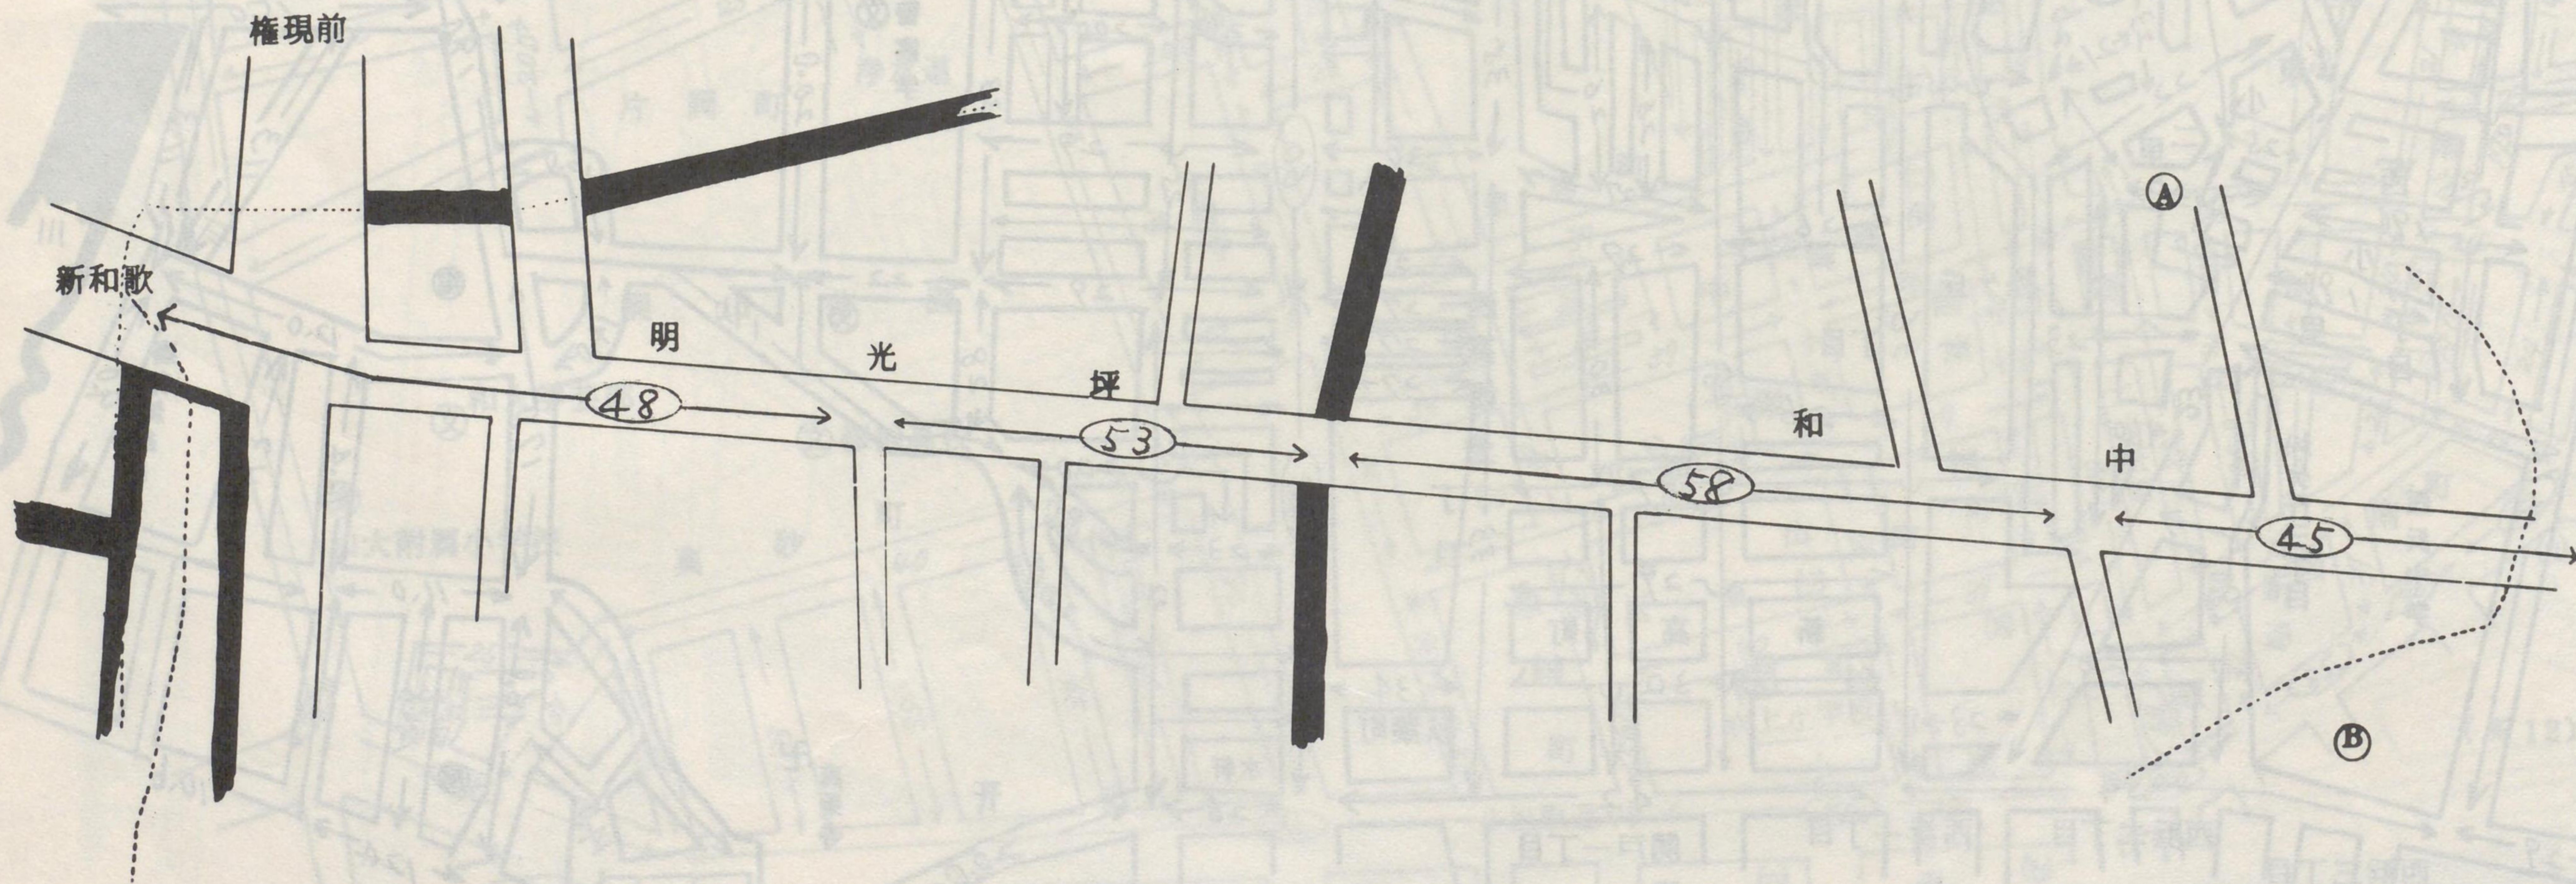

県道市駅新和歌浦線

(No. 15)

和歌山市 №.14

- 宇須
- 塩屋
- 関戸
- 西浜
- (水軒口停留所より水軒橋を結ぶ以北の地域)
- 弥生町
- 西高松二丁目
- 秋葉町
- 松ヶ丘一丁目
- ～三丁目
- 新高町
- 東小二里町
- 西小二里一、二丁目

和歌山市 №.15

和歌浦(明光通)

○路線以外は倍敷地域である

(16)