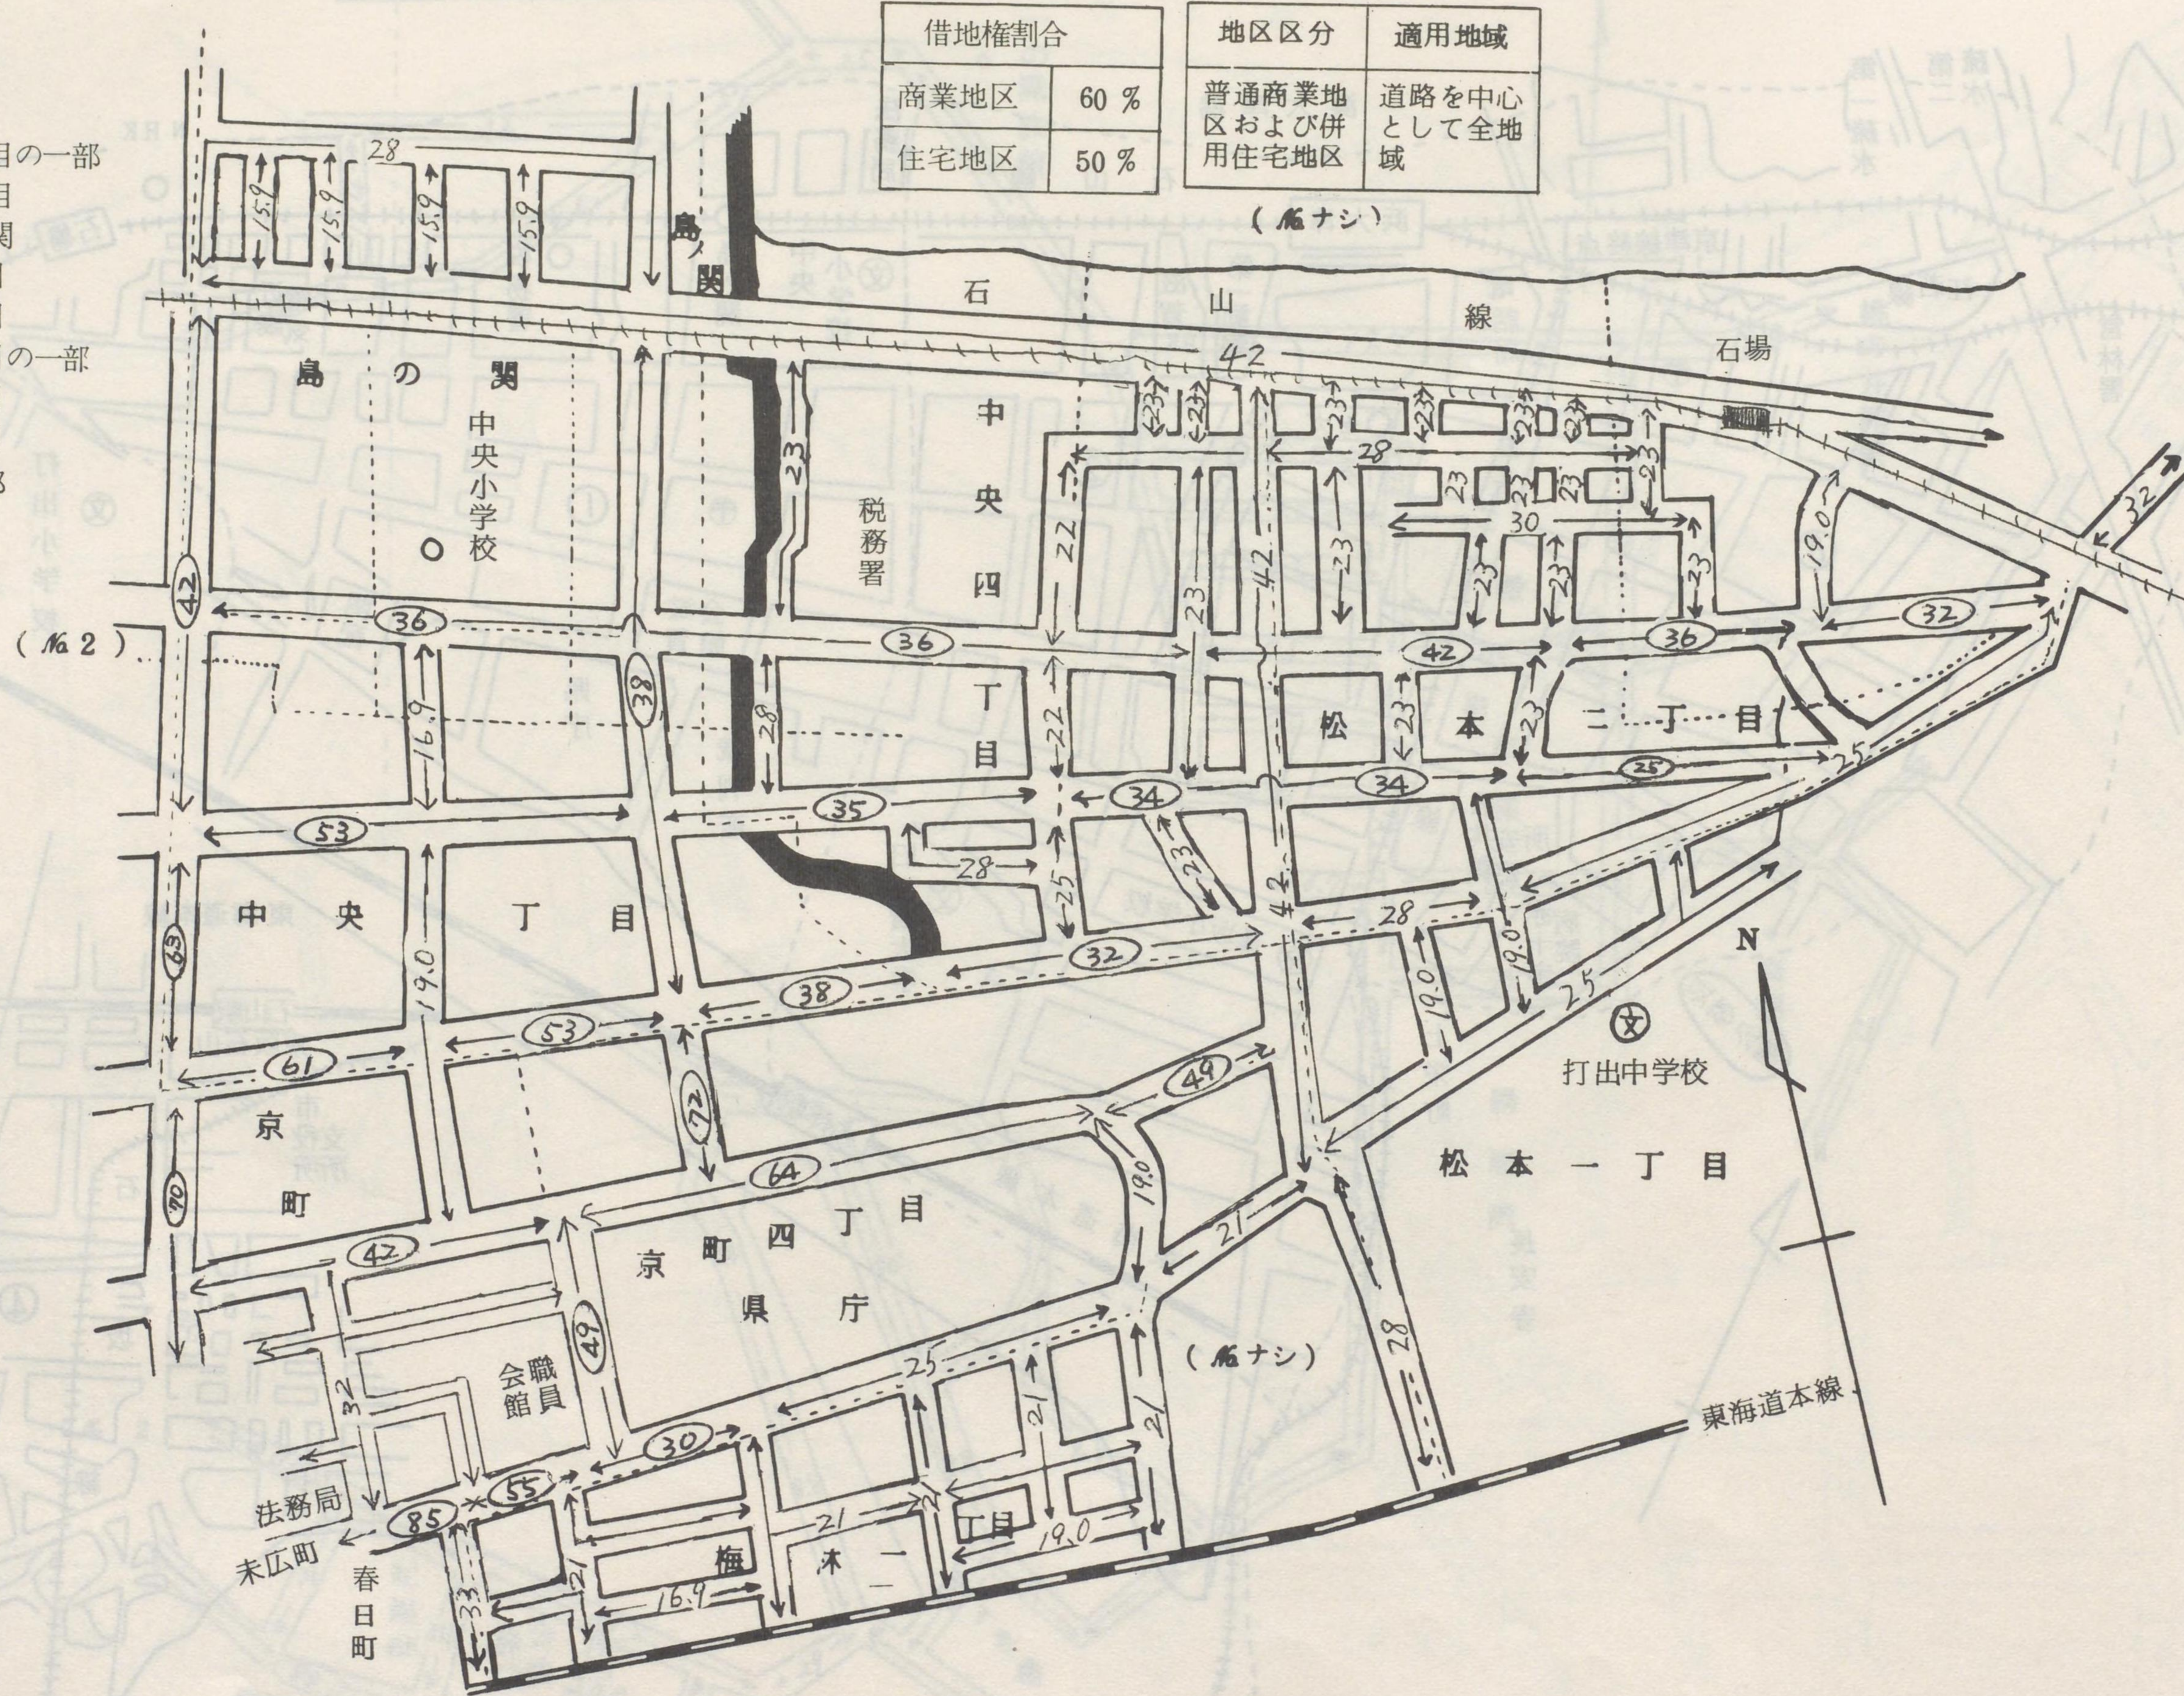

大 津 市 №.1

松本一丁目の一部
" 二丁目
島の関
中央三丁目
" 四丁目
京町三丁目の一部
" 四丁目
梅林一丁目
石場の一部

借地権割合		地区区分	適用地域
商業地区	60 %	普通商業地区および併用住宅地区	道路を中心として全地域
住宅地区	50 %