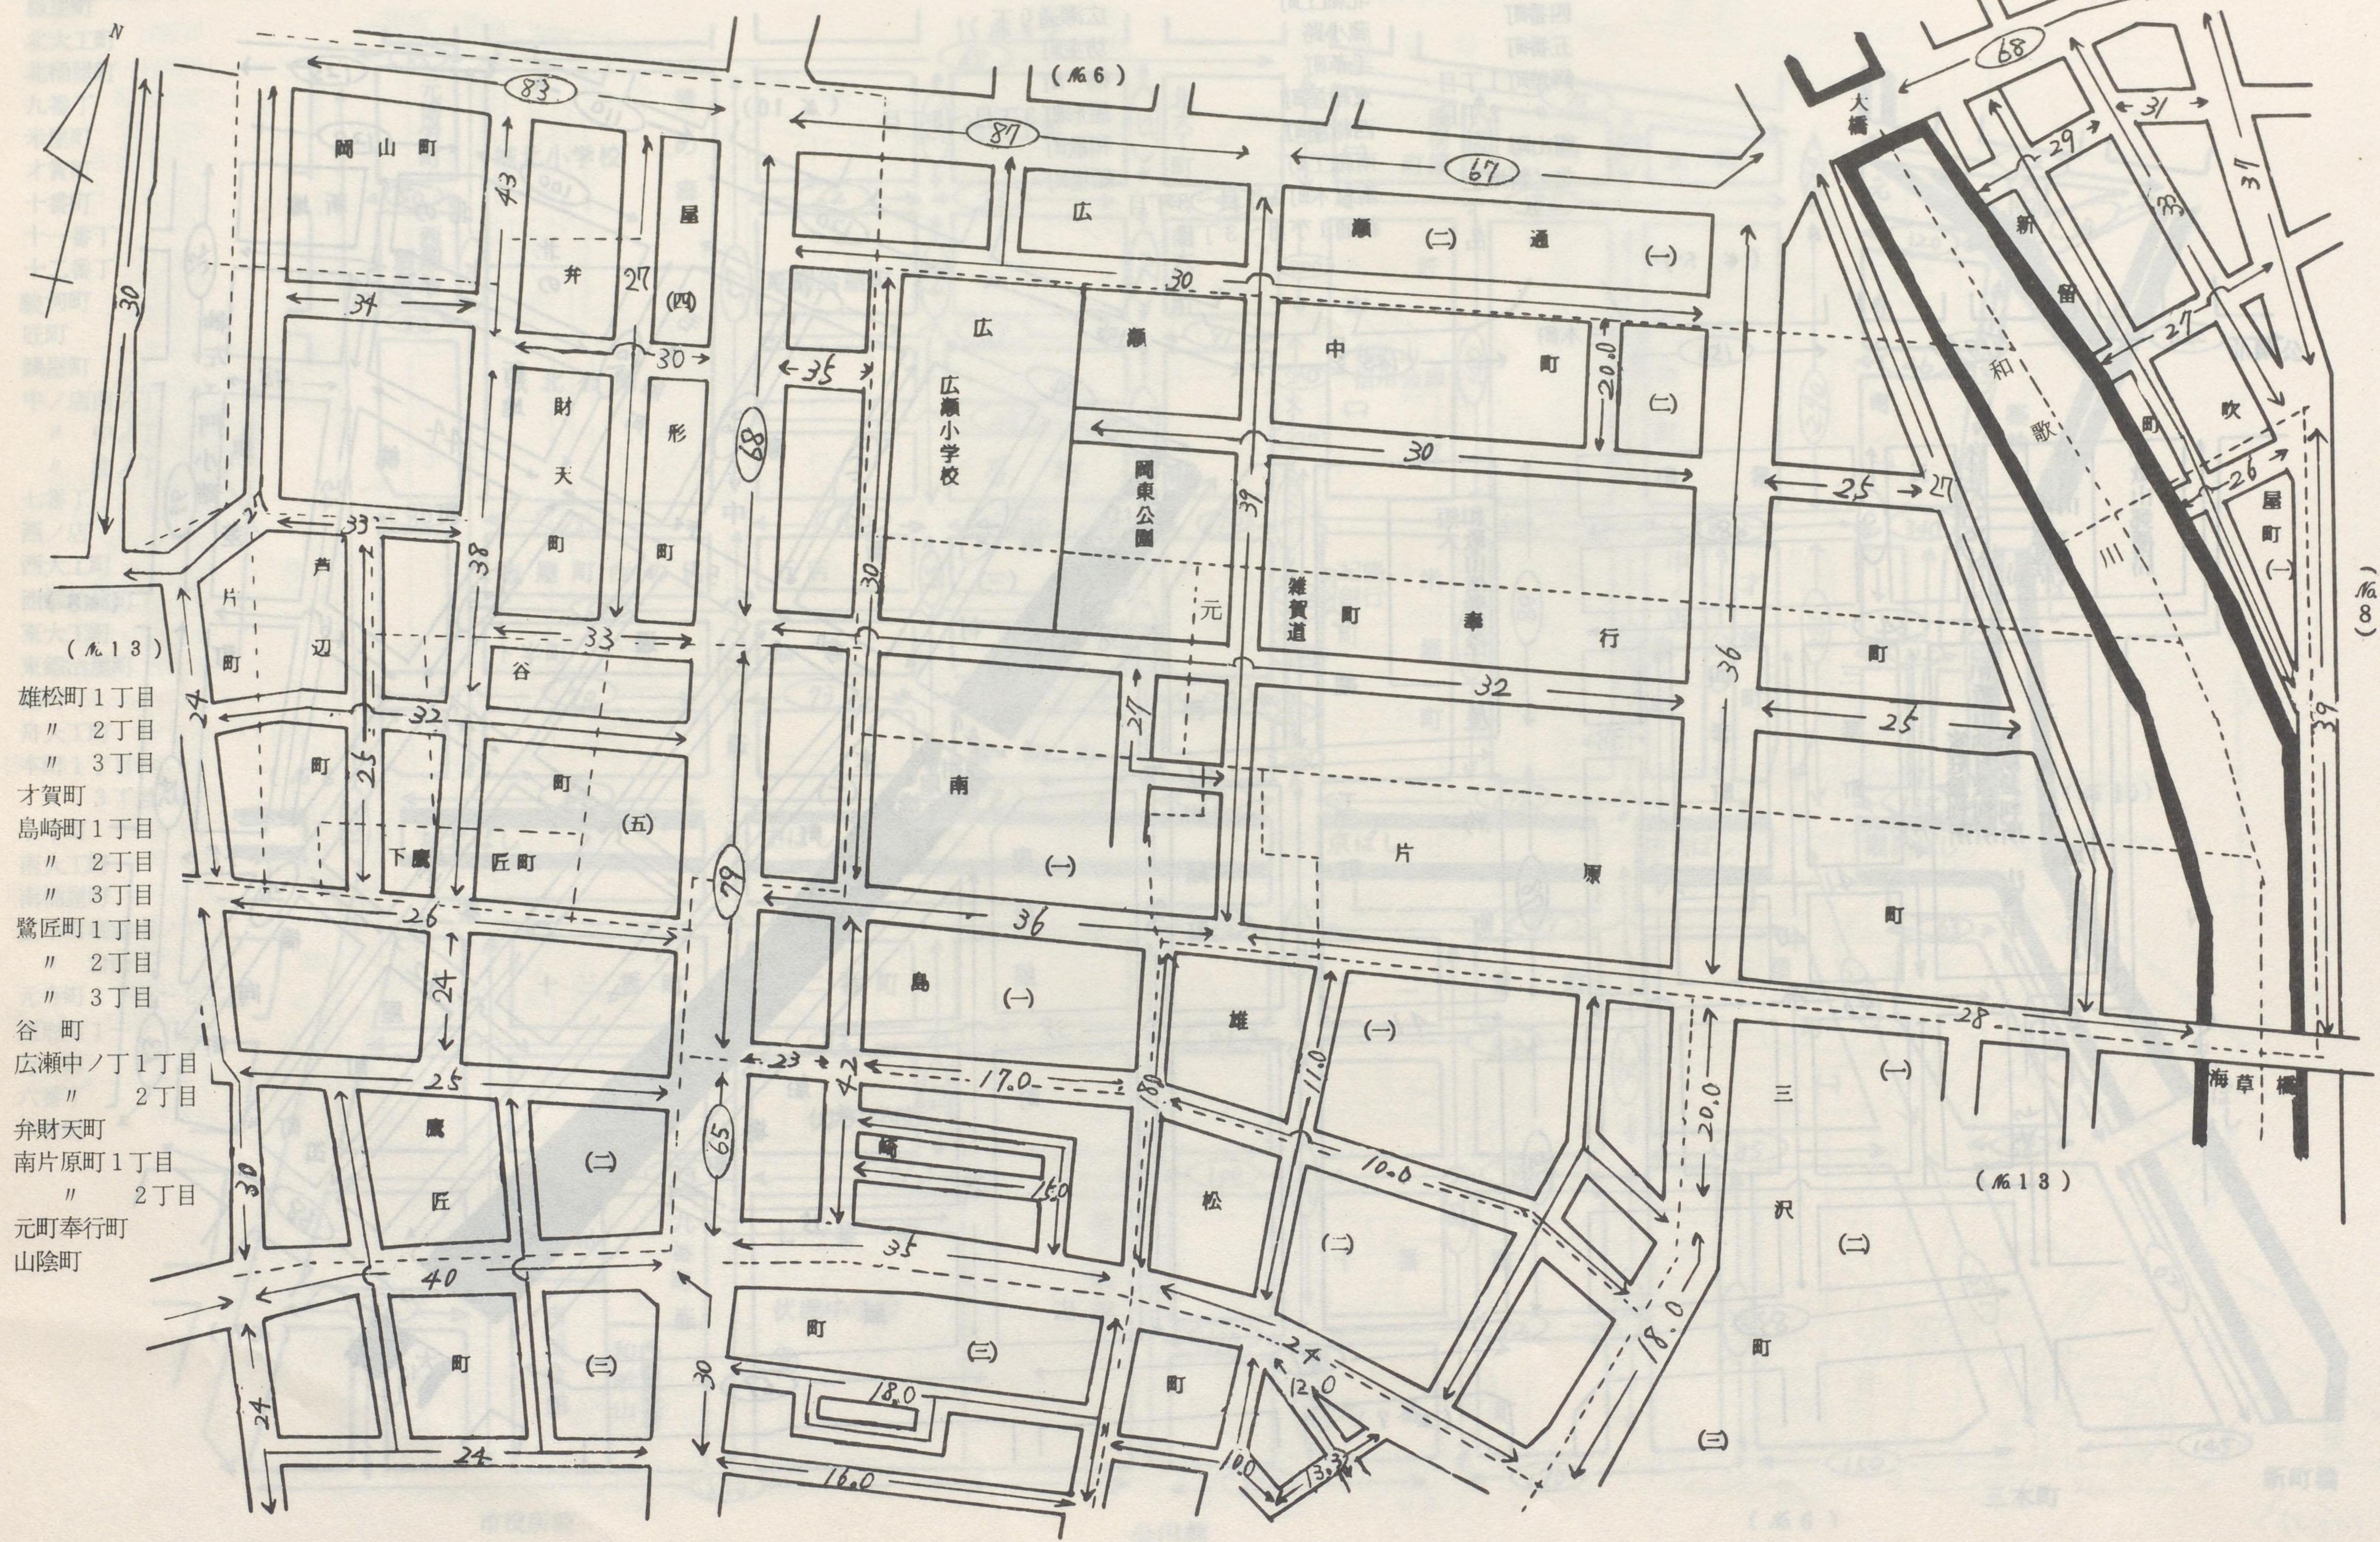

和歌山市 №.7

- (No. 13)
- 雄松町1丁目
- " 2丁目
- " 3丁目
- 才賀町
- 島崎町1丁目
- " 2丁目
- " 3丁目
- 鷺匠町1丁目
- " 2丁目
- " 3丁目
- 谷町
- 廣瀬中ノ丁1丁目
- " 2丁目
- 弁財天町
- 南片原町1丁目
- " 2丁目
- 元町奉行町
- 山陰町