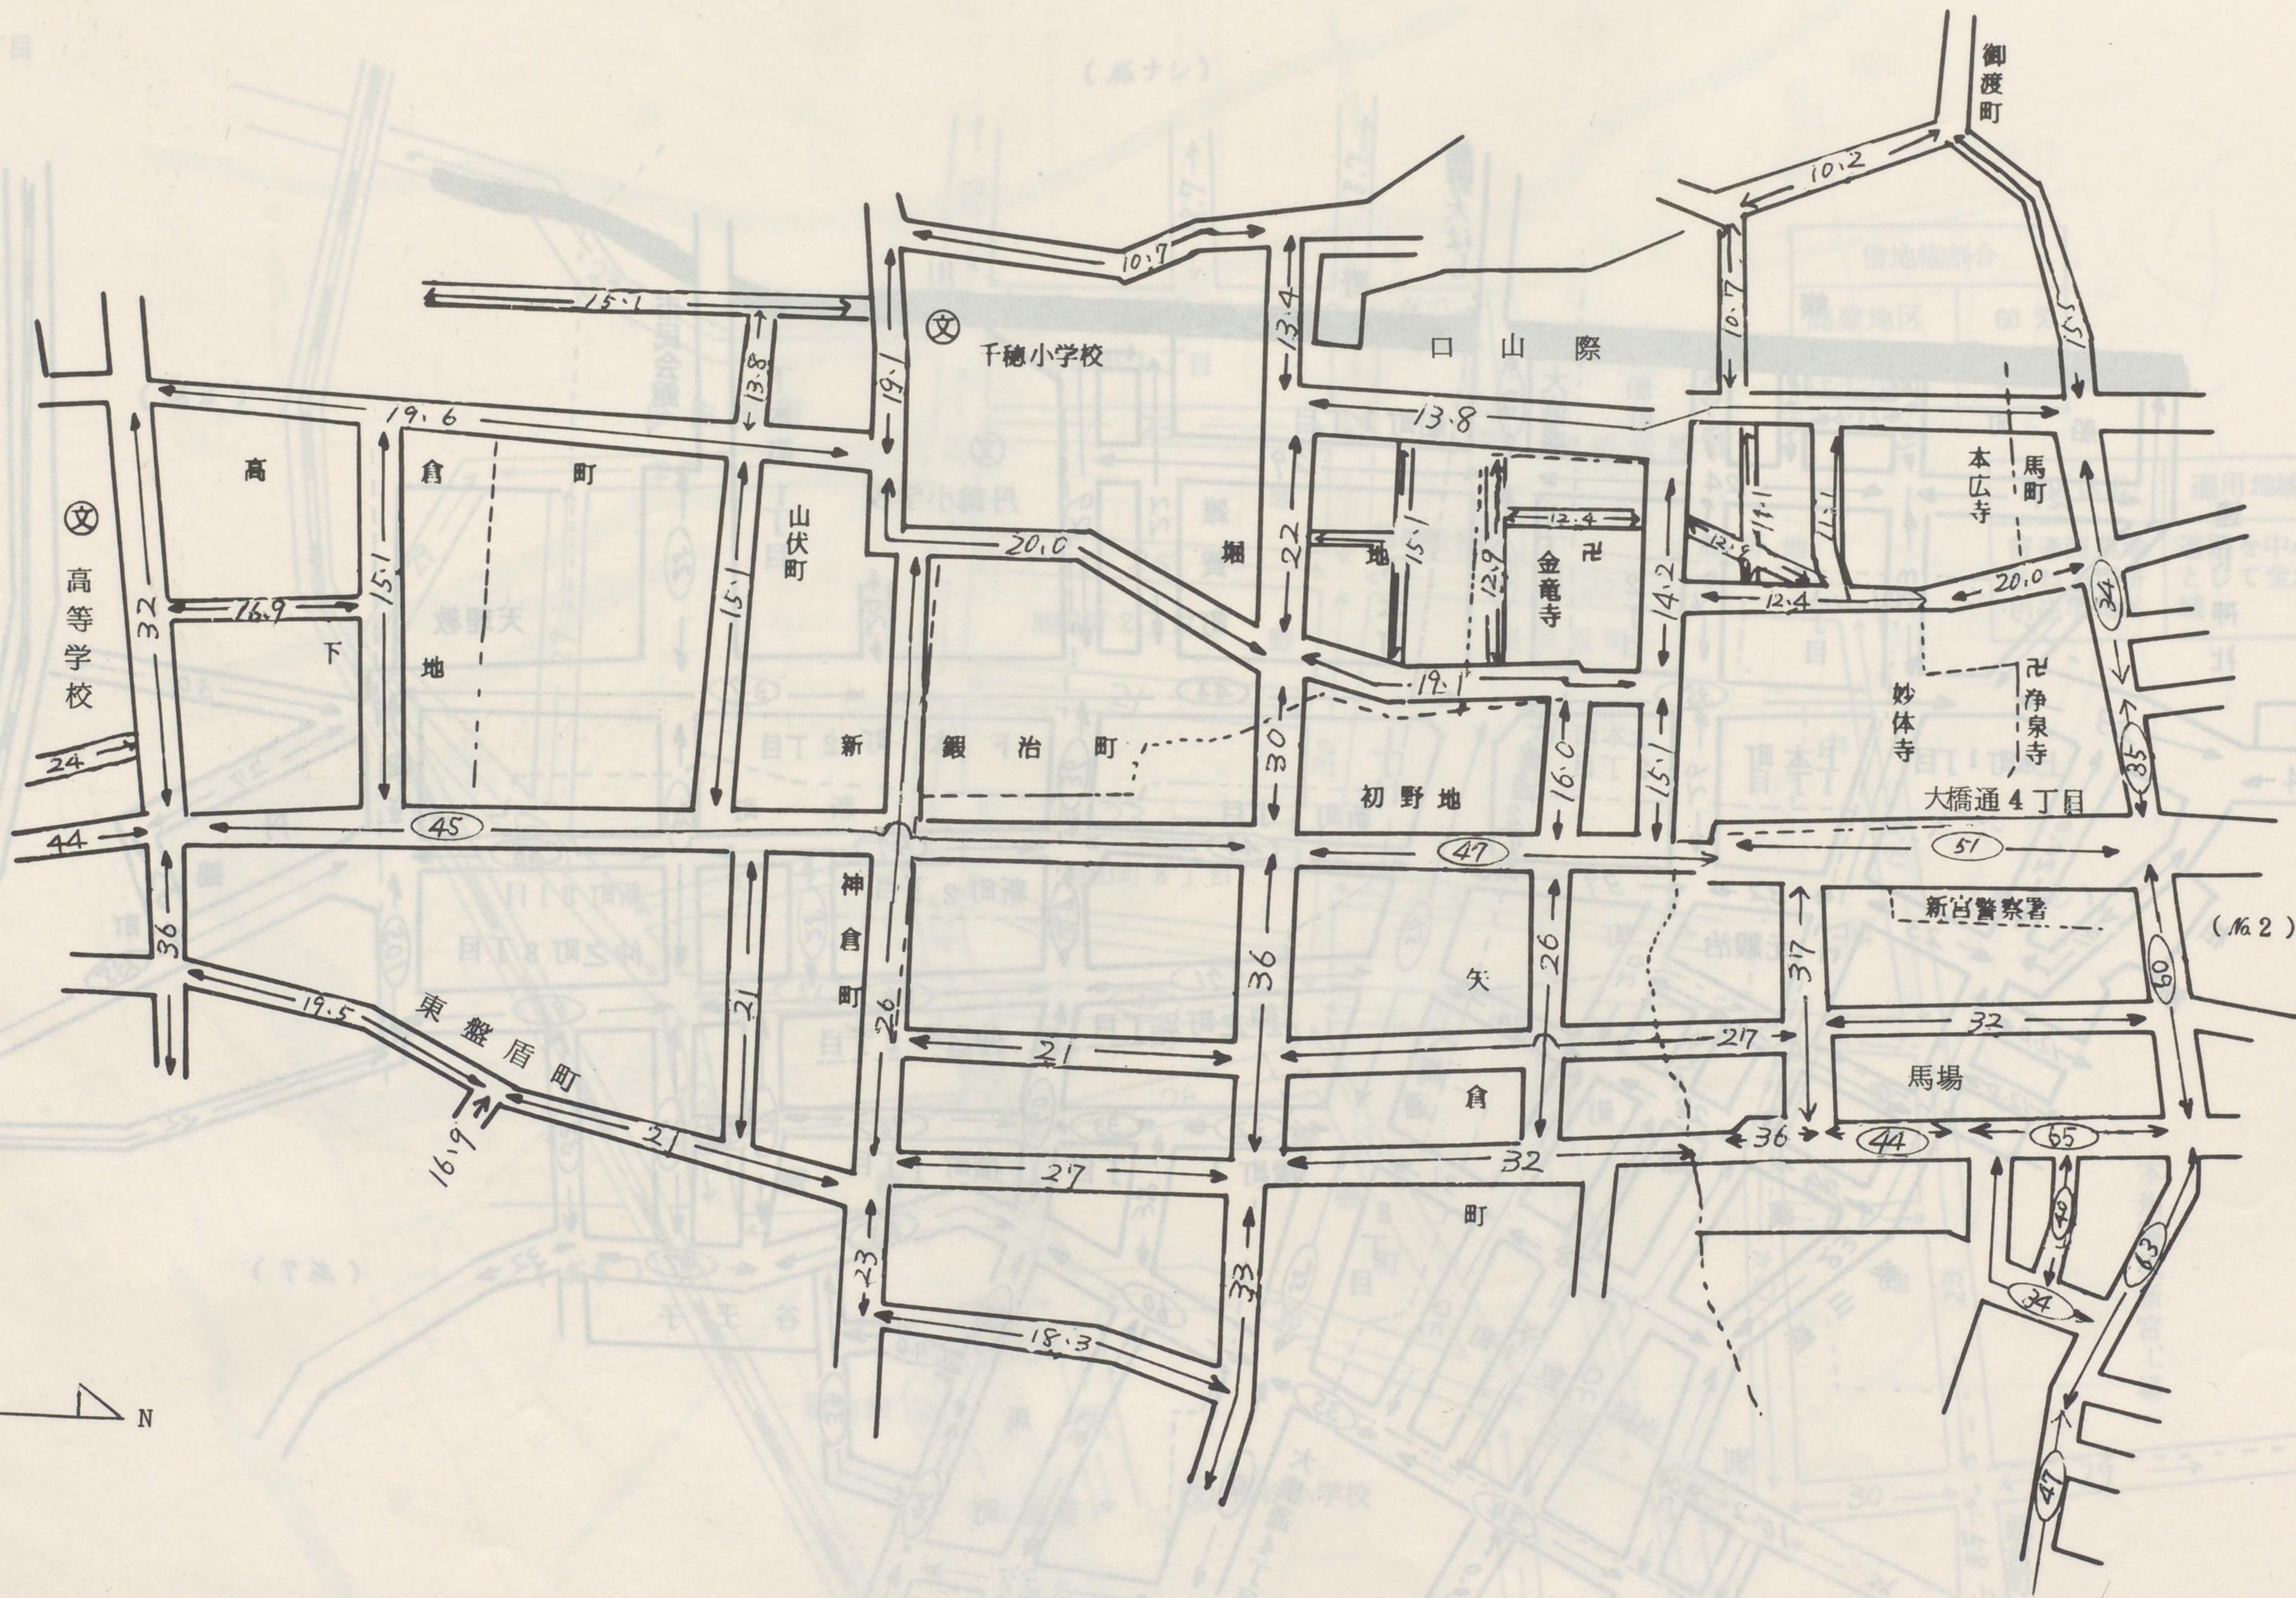

新 宮 市 №. 3

- 高倉町
- 山伏町
- 大橋通四丁目
- 新鍛冶町
- 馬 町
- 矢倉町
- 神倉町
- 東盤盾町
- 取出町
- 下地
- 堀地
- 口山際
- 御渡町
- 谷王子
- 初野地