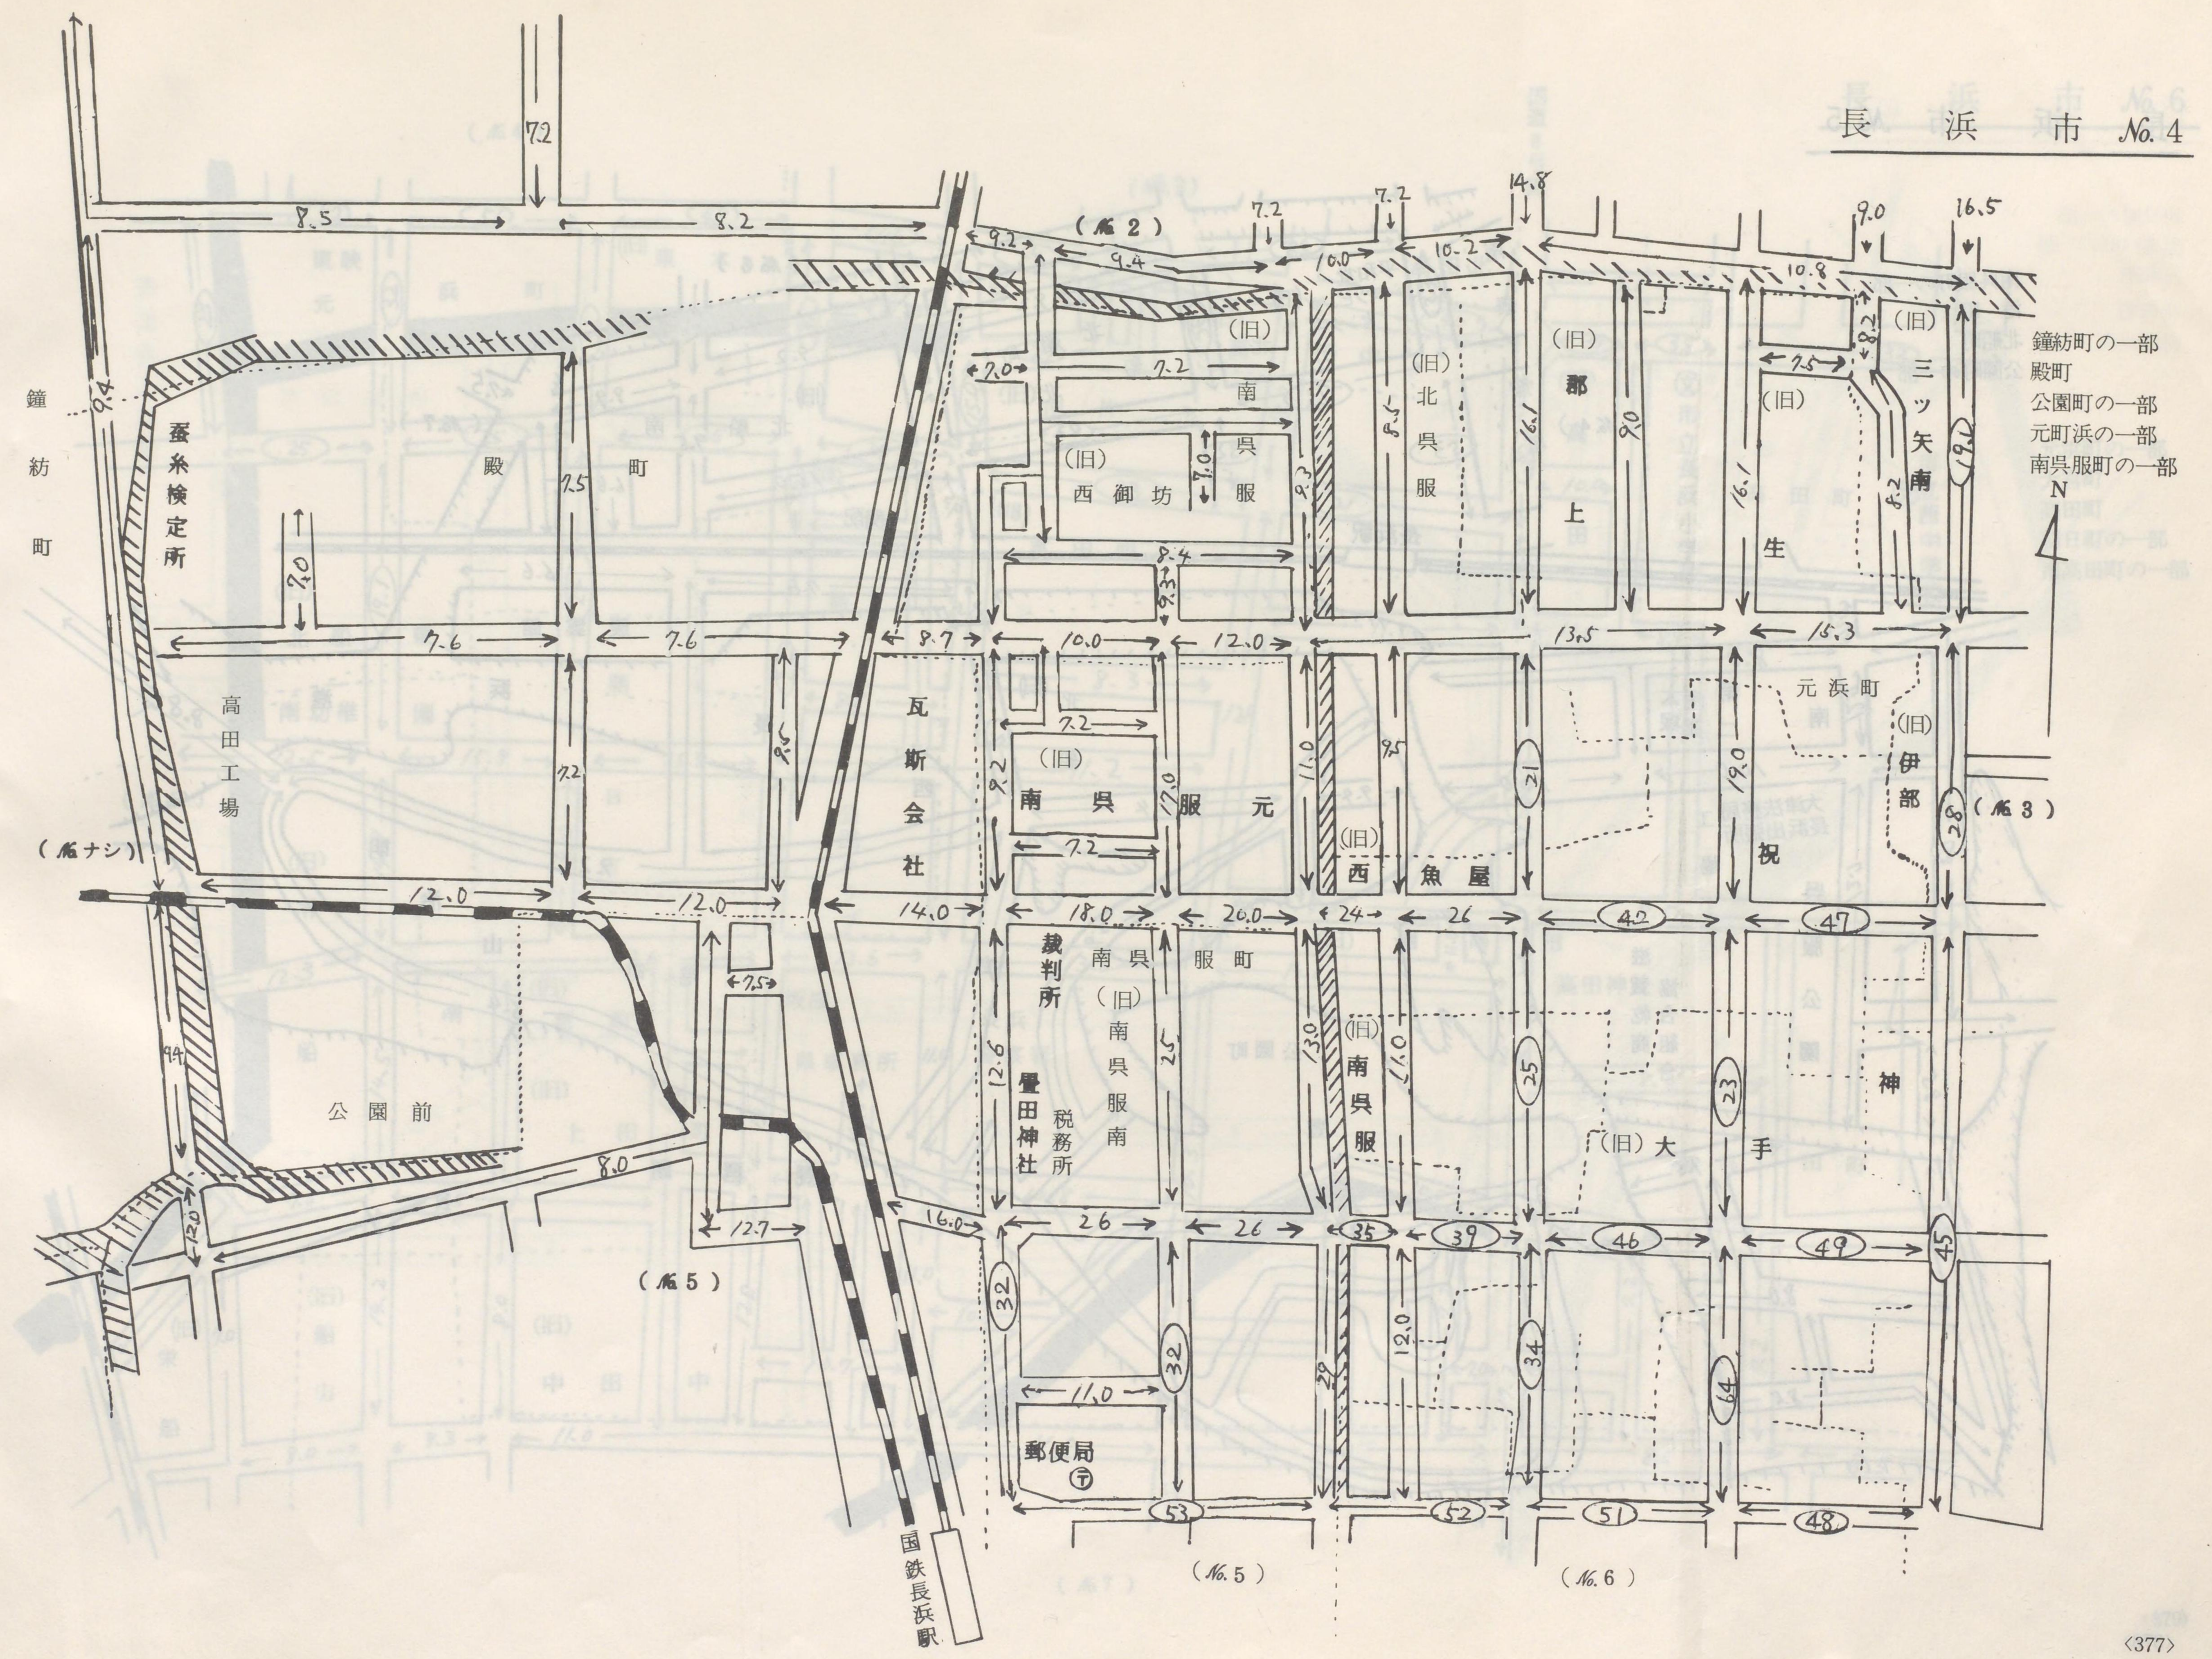

鐘紡町の一部
殿町
公園町の一部
元町浜の一部
南呉服町の一部