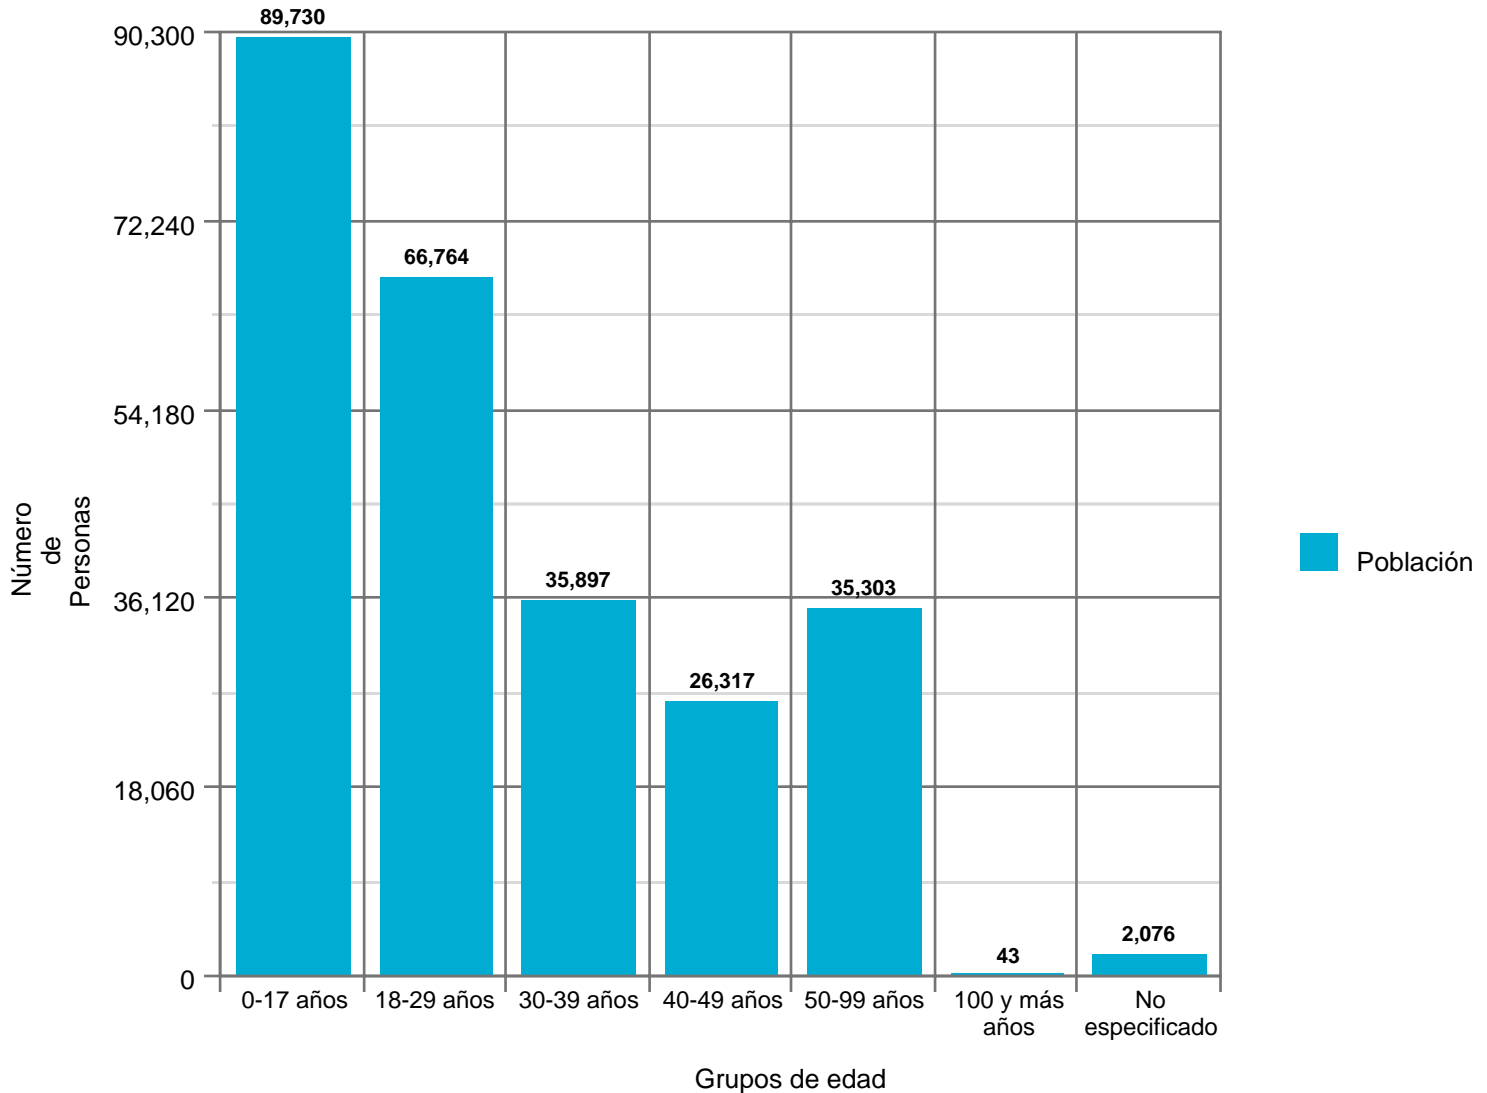

Población de Oaxaca de Juárez según edades.

INEGI (2002).