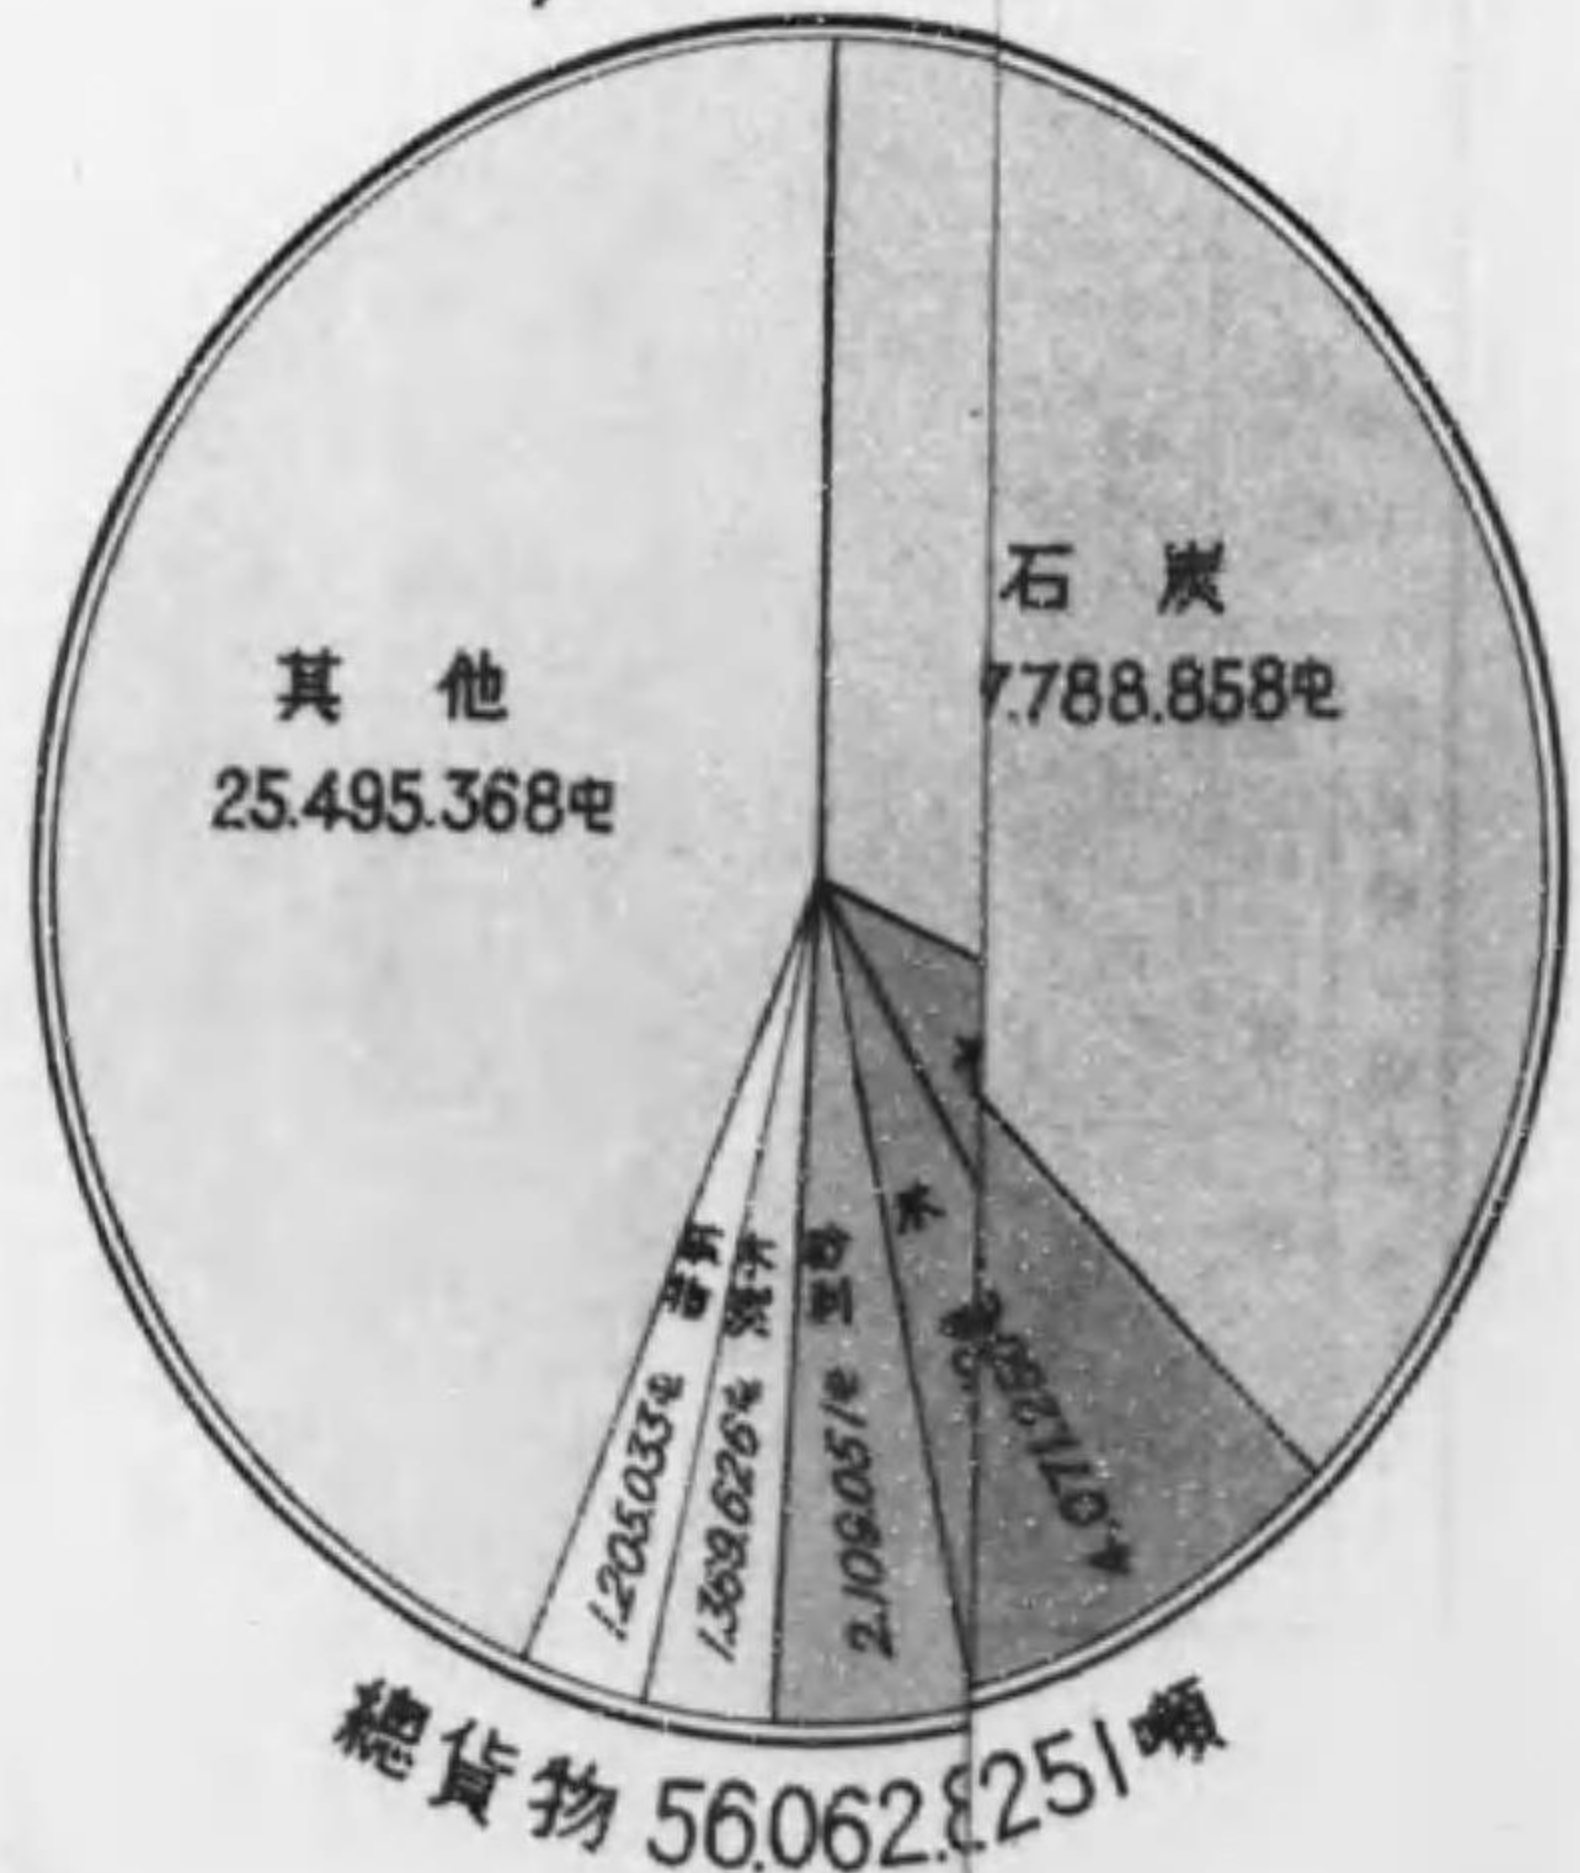

大正十

三、大正八年迄ハ貨切扱ニシテ九年以降小口扱ヲ含ム。

二四四

前表ニ就テ見ルガ如ク鐵道ニ依リ輸送セラル、米ノ噸數輸送哩ハ殆ンド逐年増加ノ歩ヲ辿リ、其ノ噸數ハ大正六年ニ於テ約百八十六萬噸ナリシニ、同十二年ニ於テハ約二百七十萬ニ上リ、其ノ間四割五分ノ増加ヲ示シ、其ノ輸送哩ハ大正六年ニ於テ一噸平均百三十九哩弱ナリシニ、同十二年ニ於テハ同百四十八哩弱ニ上リ、其ノ間約六分ノ増加ヲ示セリ。

第二項 米ノ鐵道貨物トシテノ地位

米ハ邦人ノ常食トスル處ニシテ國民生活上一日モ缺クベカラザルモノナリ。從テ鐵道ニ於ケル輸送數量モ石炭、木材ニ次デ多キノミナラズ、年ヲ逐フテ増加シ、大正三年ニ於テハ數量約百四十萬噸運賃收入約二百五十萬圓ナリシニ、同六年ニハ約百八十六萬噸約三百八十萬圓、同八年ニハ約二百三十七萬噸、四百九十萬圓、同十年ニ於テハ二百七十萬噸、七百萬圓ニ上リ、之ヲ三年ニ比較スレバ輸送量ニ倍、運賃收入三倍ニ達セリ。

大正十二年ハ同十年ニ比スレバ輸送數量ニ於テ二萬噸運賃收入ニ於テ百萬圓ヲ減ジ、數量ノ順位モ砂利ノ下位ニ立テリ。蓋シ砂利ハ同年九月關東大震火災ノ影響ヲ受ケ建築材料トシテ需要頓ニ増加シタルニ、米ノ荷動ハ大正十年ニ於ケルヨリモ反ツテ減少シタルヲ以テナリ。

大正三年、八年、十三年ニ於ケル貨物輸送數量ト其ノ比率ヲ示セバ左ノ如シ。