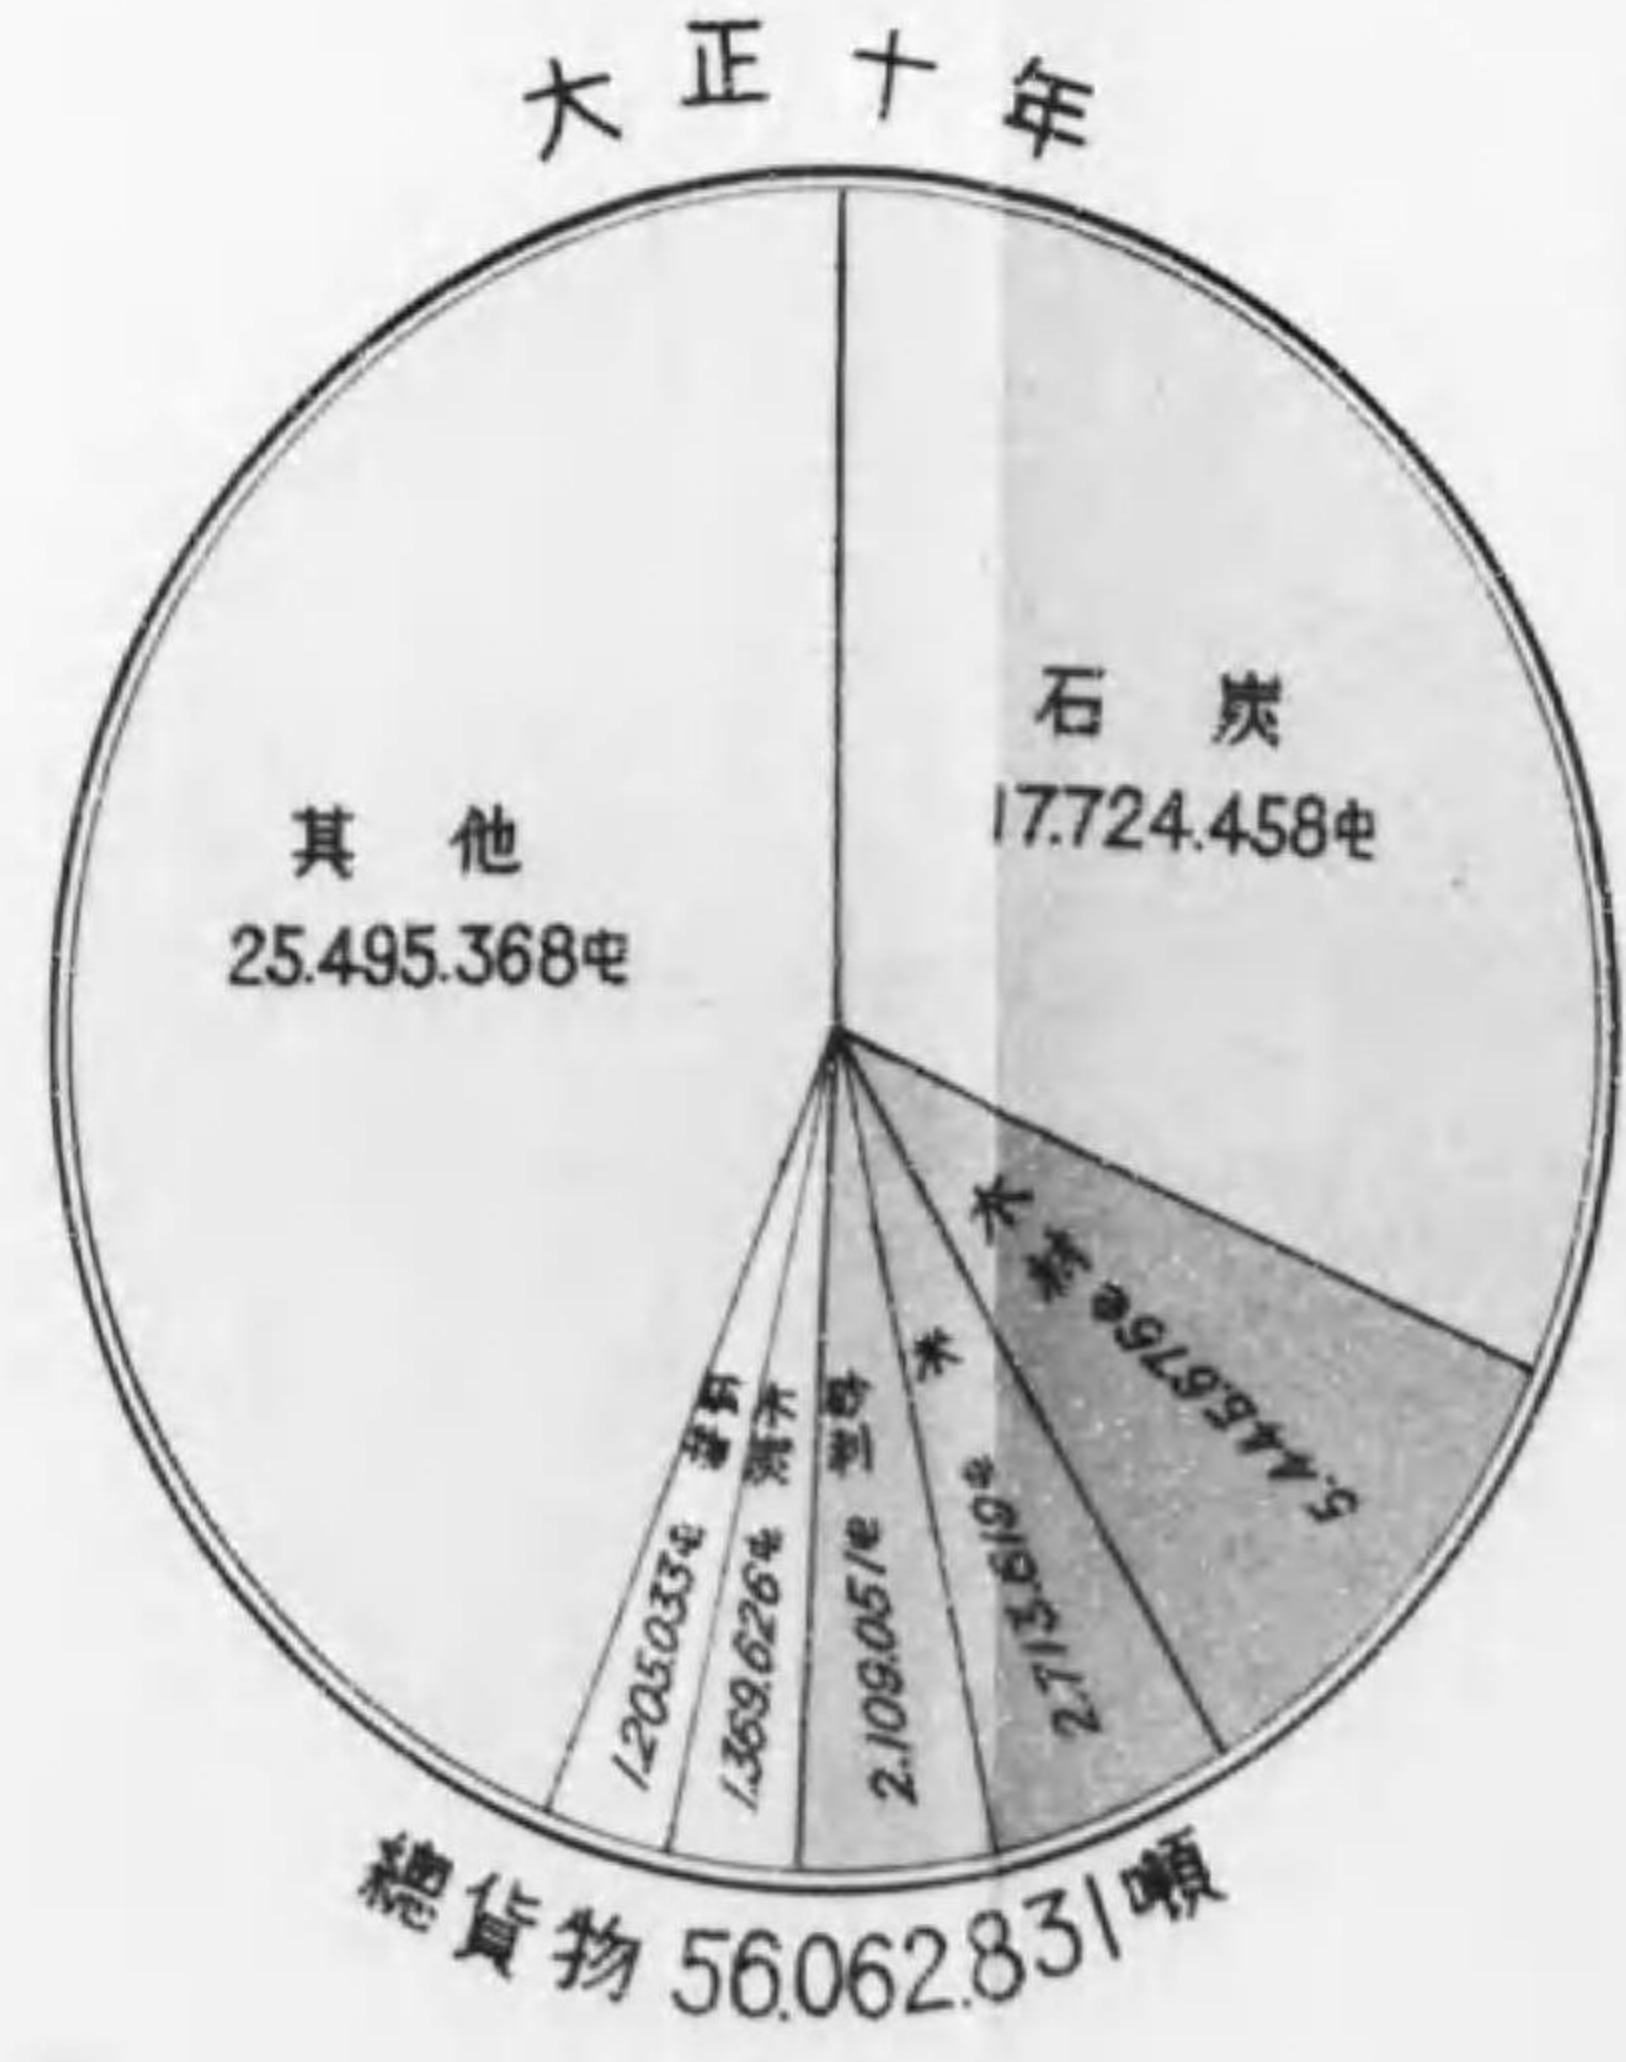

ヲ三年ニ比較スレバ輸送量二倍、運賃收入三倍ニ達セリ。

大正十二年ハ同十年ニ比スレバ輸送數量ニ於テ二萬噸運賃收入ニ於テ百萬圓ヲ減ジ、數量

ノ順位モ砂利ノ下位ニ立テリ。蓋シ砂利ハ同年九月關東大震火災ノ影響ヲ受ケ建築材料ト

シテ需要頓ニ増加シタルニ、米ノ荷動ハ大正十年ニ於ケルヨリモ反ツテ減少シタルヲ以テナ

リ。

大正三年、八年、十三年ニ於ケル貨物輸送數量ト其ノ比率ヲ示セバ左ノ如シ。

總貨物噸數ニ對スル
米其他貨物噸數割合