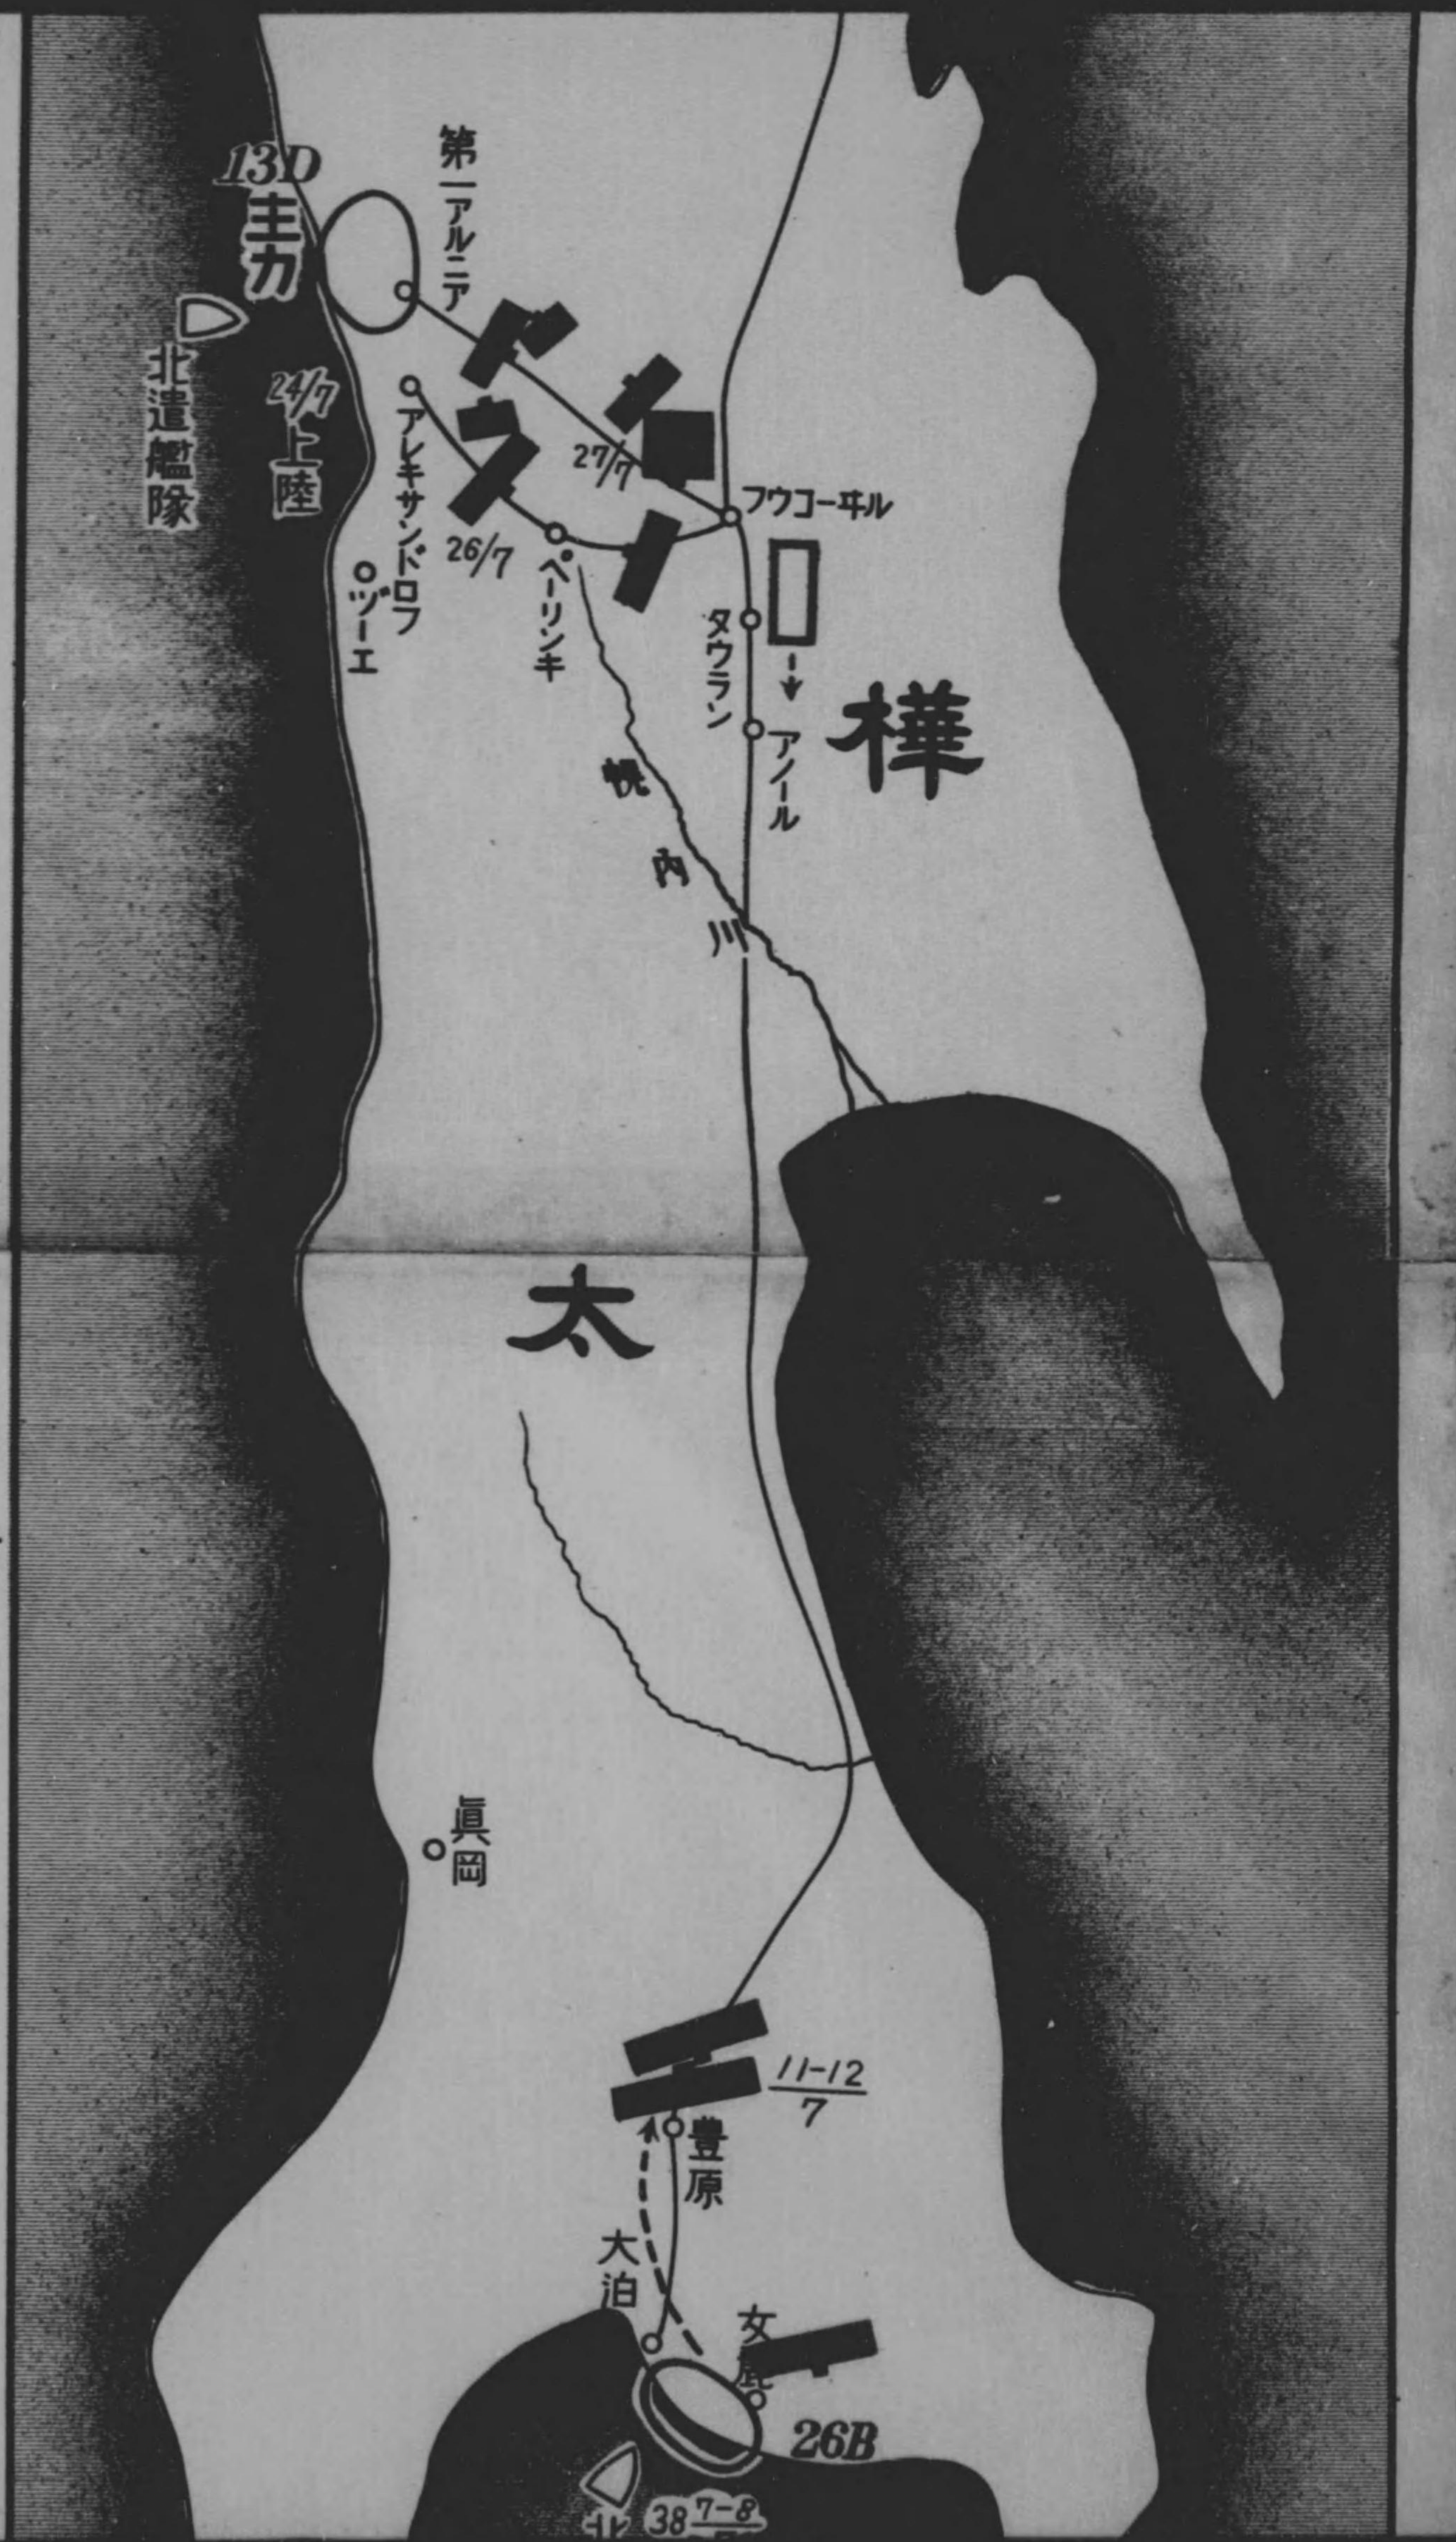

北韓軍

2LD 三十八年六月上旬集合
元山三上陸

新民府

天奉

撫順

3A

7-10
3

一月下旬黑
溝台會戰