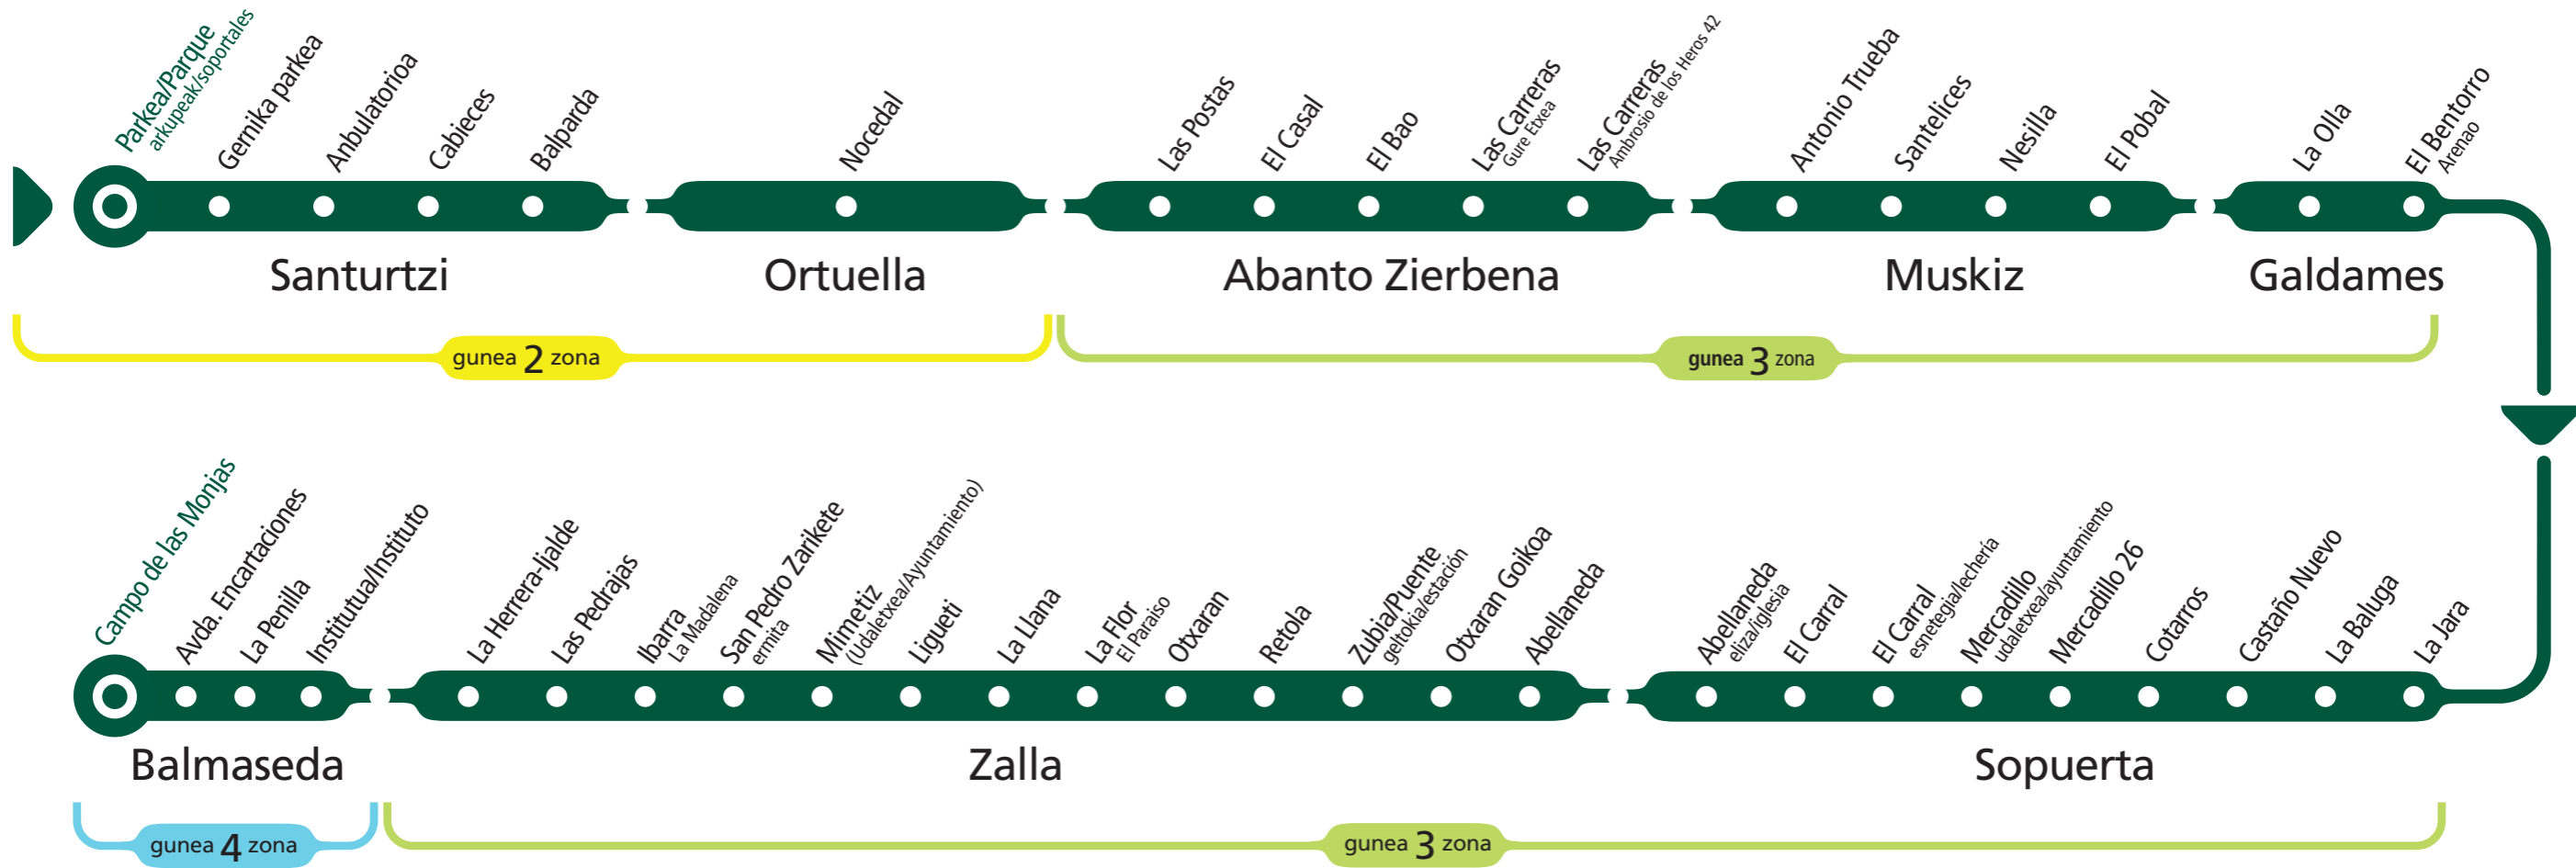

A 3334

SANTURTZI - BALMASEDA

Irteerak Salidas:	Santurtzitik de Santurtzi	Muskiztik de Muskiz
Lanegunetan Laborables	08:25 10:35* 12:35 14:35 16:35 18:35* 20:35	06:05**
Larunbatetan Sábados	08:25 10:45* 12:45 16:00 18:35* 20:35	
Jaiegunetan Festivos	Ez dago zerbitzurik Sin servicio	08:30 11:30 14:30 17:30 20:30

Oharrak Notas

*Zerbitzu hauek bakarrik heltzen dira Zallaraino.
 **Zerbitzu hau ez da igarotzen Castaño Nuevo tik.
 Jaiegunetan: Muskizen lotura dago A3335 Muskiz - Sestao linearekin.

* Estos servicios sólo llegan hasta Zalla.
 ** Este servicio no pasa por El Castaño Nuevo.
 Festivos: Se establece una correspondencia en Muskiz con la línea A3335 Muskiz - Sestao.