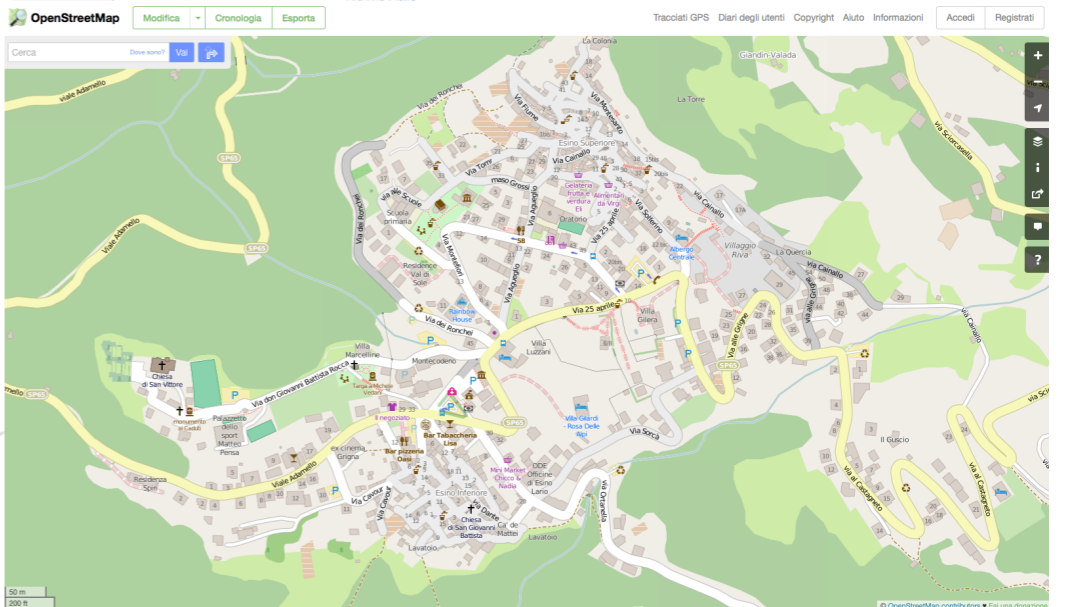

Media in category "Archivio Pietro Pensa/Pergamene"

(previous 200) (next 200)