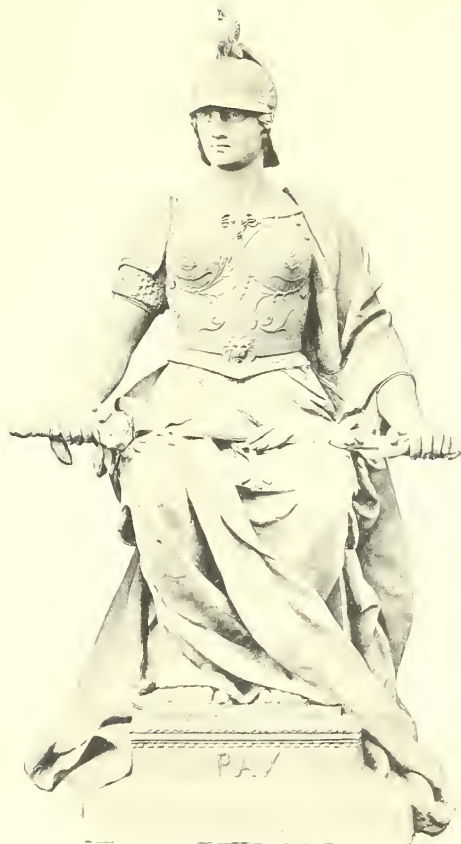

A. BOUCHER
La Paix

Haut.	Larg.	Prof.	Bronze
78	40	30	1500