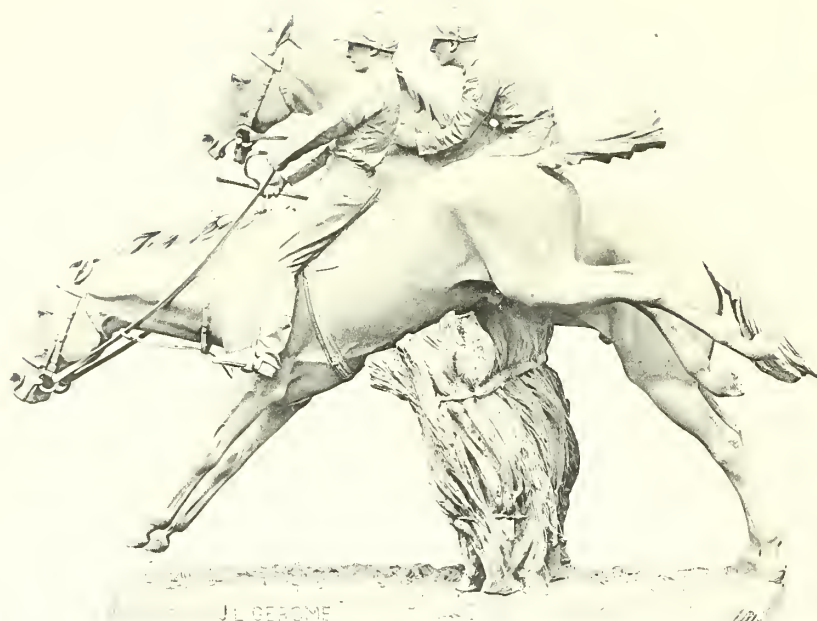

J.-L. GEROME
Saut d'Obstacle

N°	Haut.	Larg.	Prof.	Bronze	Br. doré
1.	70	92	32	5000	»
2.	36	46	17	1200	2100