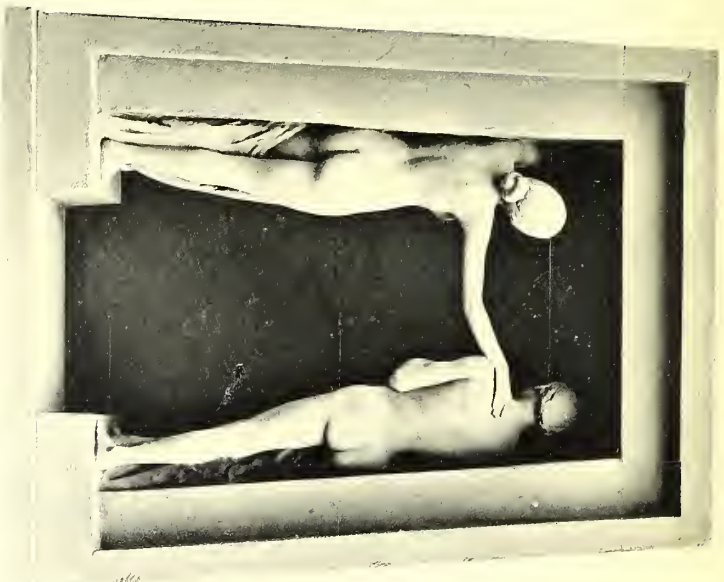

A. BARTHOLDI
Entrée dans l'Éternité
Fragment du Monument aux Morts

Haut. Larg. Prof. Bronze
55 X 45 X 26 1000