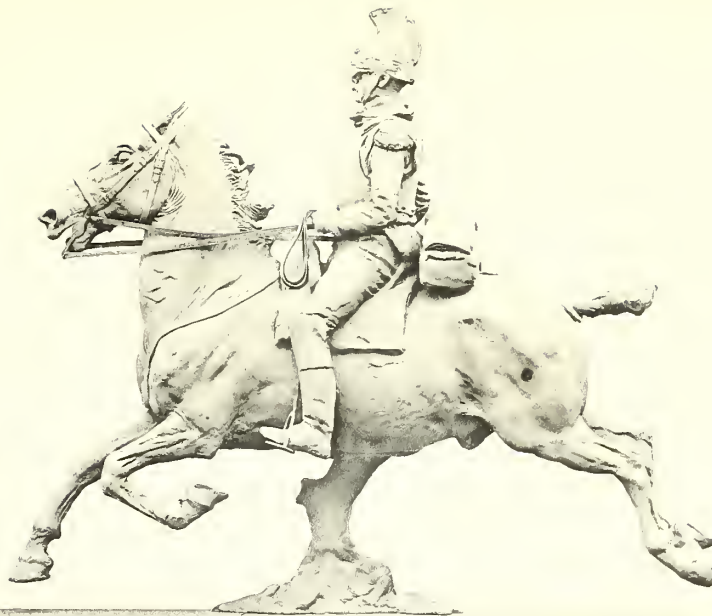

MEISSONIER
Cuirassier

Haut.	Larg.	Prof.	Bronze
52	63	79	1000