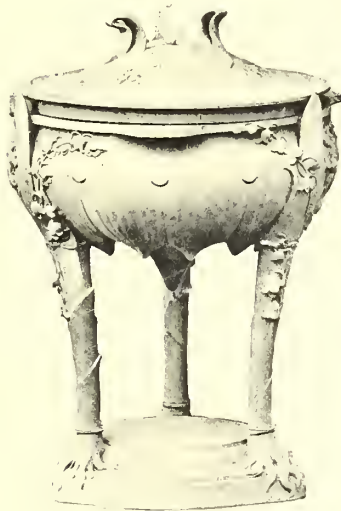

L. KANN

Cassolette Muguets

Haut.	Larg.	Prof.	Bronze doré
23	18	18	350