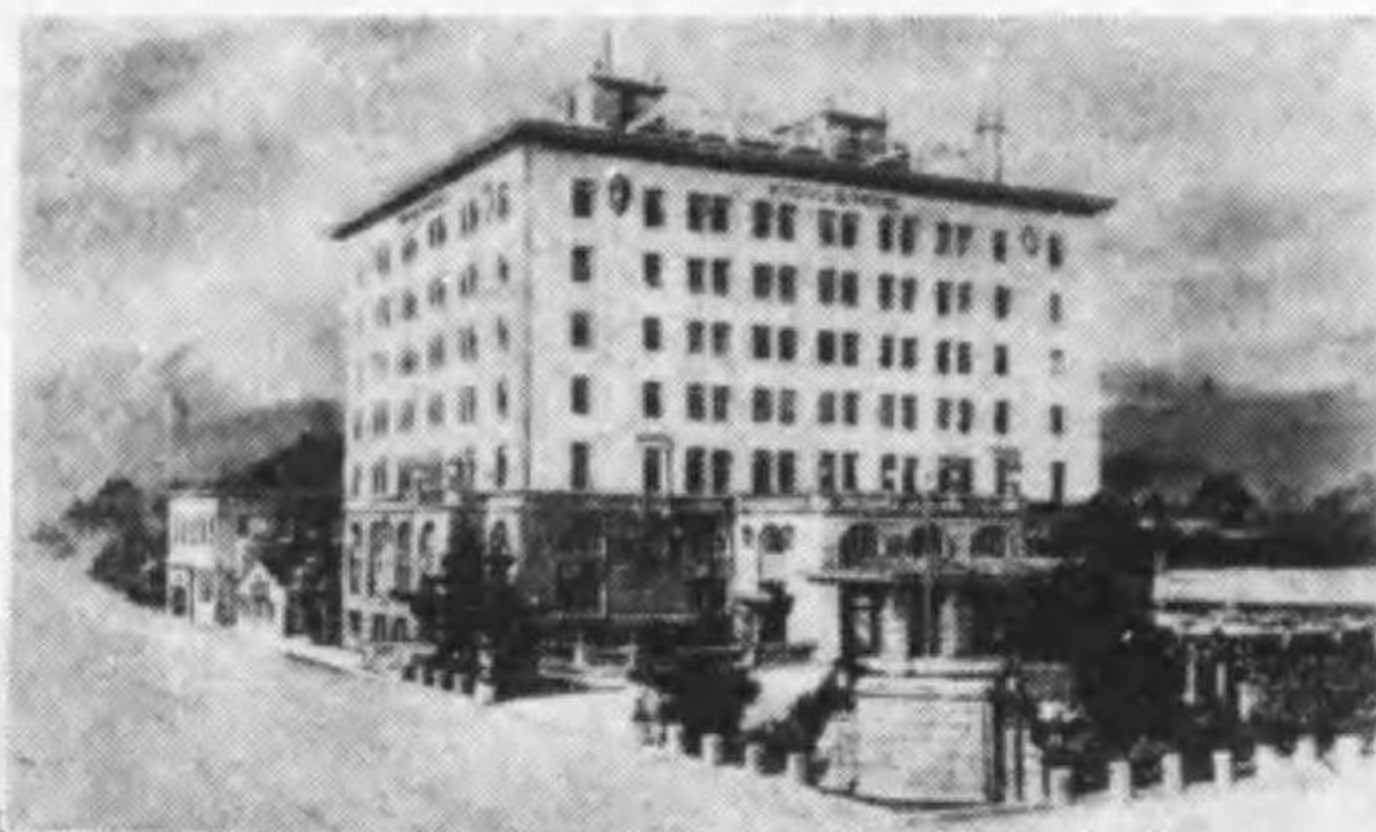

あづま	や	旅館	園	庄	五	郎	八日市	330	濱野	料理
いた	や	旅館	北	岸	字	吉	"	47	八日市	"
海老	長	旅館	宮	川	音	一	"	32	濱野	"
志満	藤	旅館	島	村	貞	三	"	169	金屋	"
壽し	米	旅館	村	田	長	治	"	145	八日市	"
線平	家	旅館	藤	澤	く	ら	"	247	金屋	"
竹乃	平	旅館	山	崎	喜	久	"	373	八日市	"
大平	樓	旅館	磯	貝	ま	す	"	168	金屋	"

余 吳 村 (伊香郡)

長谷川字一 中之郷 11 大字中之郷

京都市 (三條小橋西入ル)
(河原町三條東へ)

萬屋旅館

電話本局※長四三六番
四八〇五番

交通 驛よりタクシー十分市の中心地
設備 完備 一般洋式ホテルの設備
食事 定食の外和洋一品料理が出来ます。
室料 五圓以上
制度 お心付御勘定の一割
室數 壹百室(和洋室共)
構造 鐵筋コンクリート八階
創業 明治二十八年