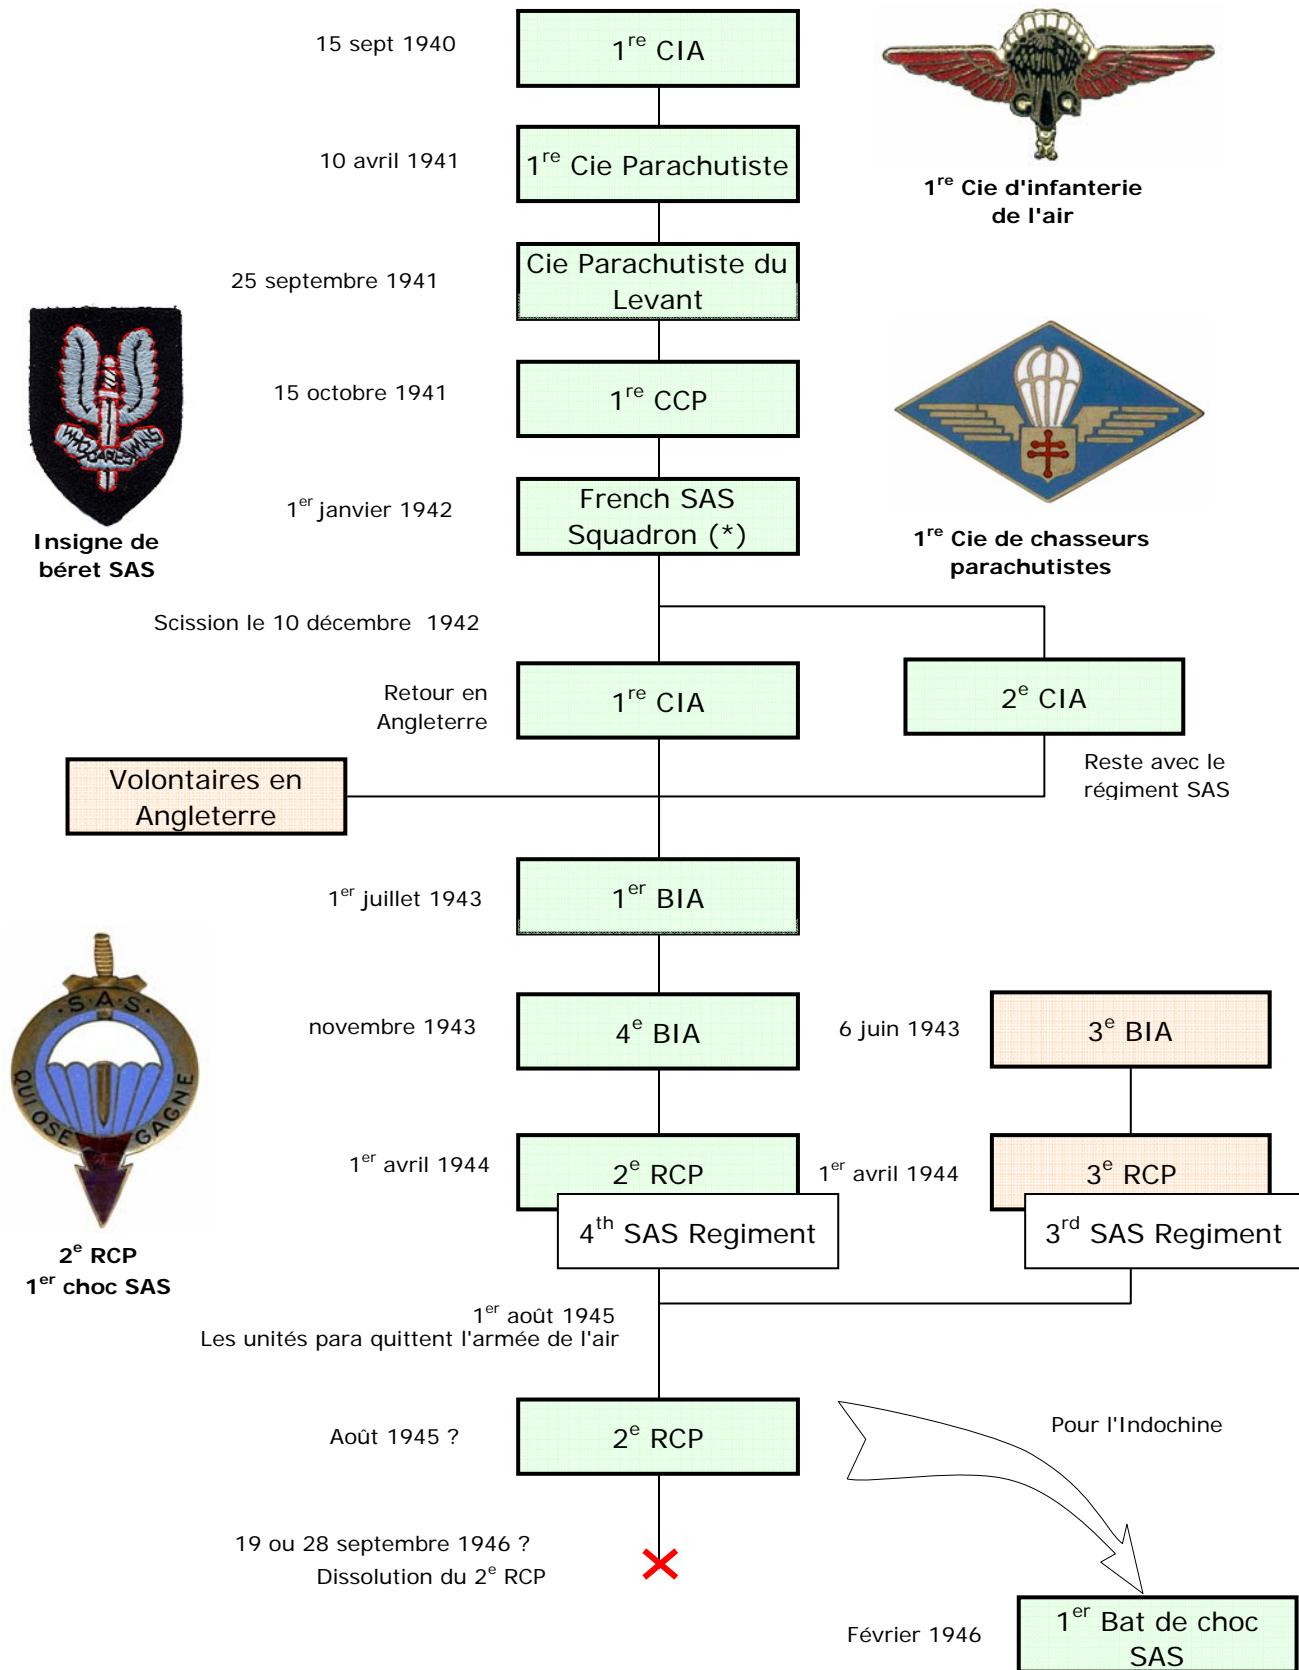

Filiation du 1^{er} RPIMa

Période 1940 - 1946 (2^e RCP)

Insigne de béret SAS

1^{re} Cie d'infanterie de l'air

1^{re} Cie de chasseurs parachutistes

2^e RCP
1^{er} choc SAS

Légende

1^{re} CIA : 1^{re} compagnie d'infanterie de l'air
 1^{re} CCP : 1^{re} compagnie de chasseurs parachutistes
 BIA : bataillon d'infanterie de l'air
 RCP : régiment de chasseurs parachutistes

Nota * : 3^e squadron de la SAS brigade

Brevet parachutiste FFL