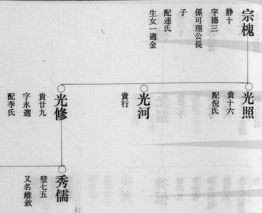

派圖

支那書目

茅坪蓋西局

百七十

公元二〇〇一年重修

WENZHOU LIBRARY