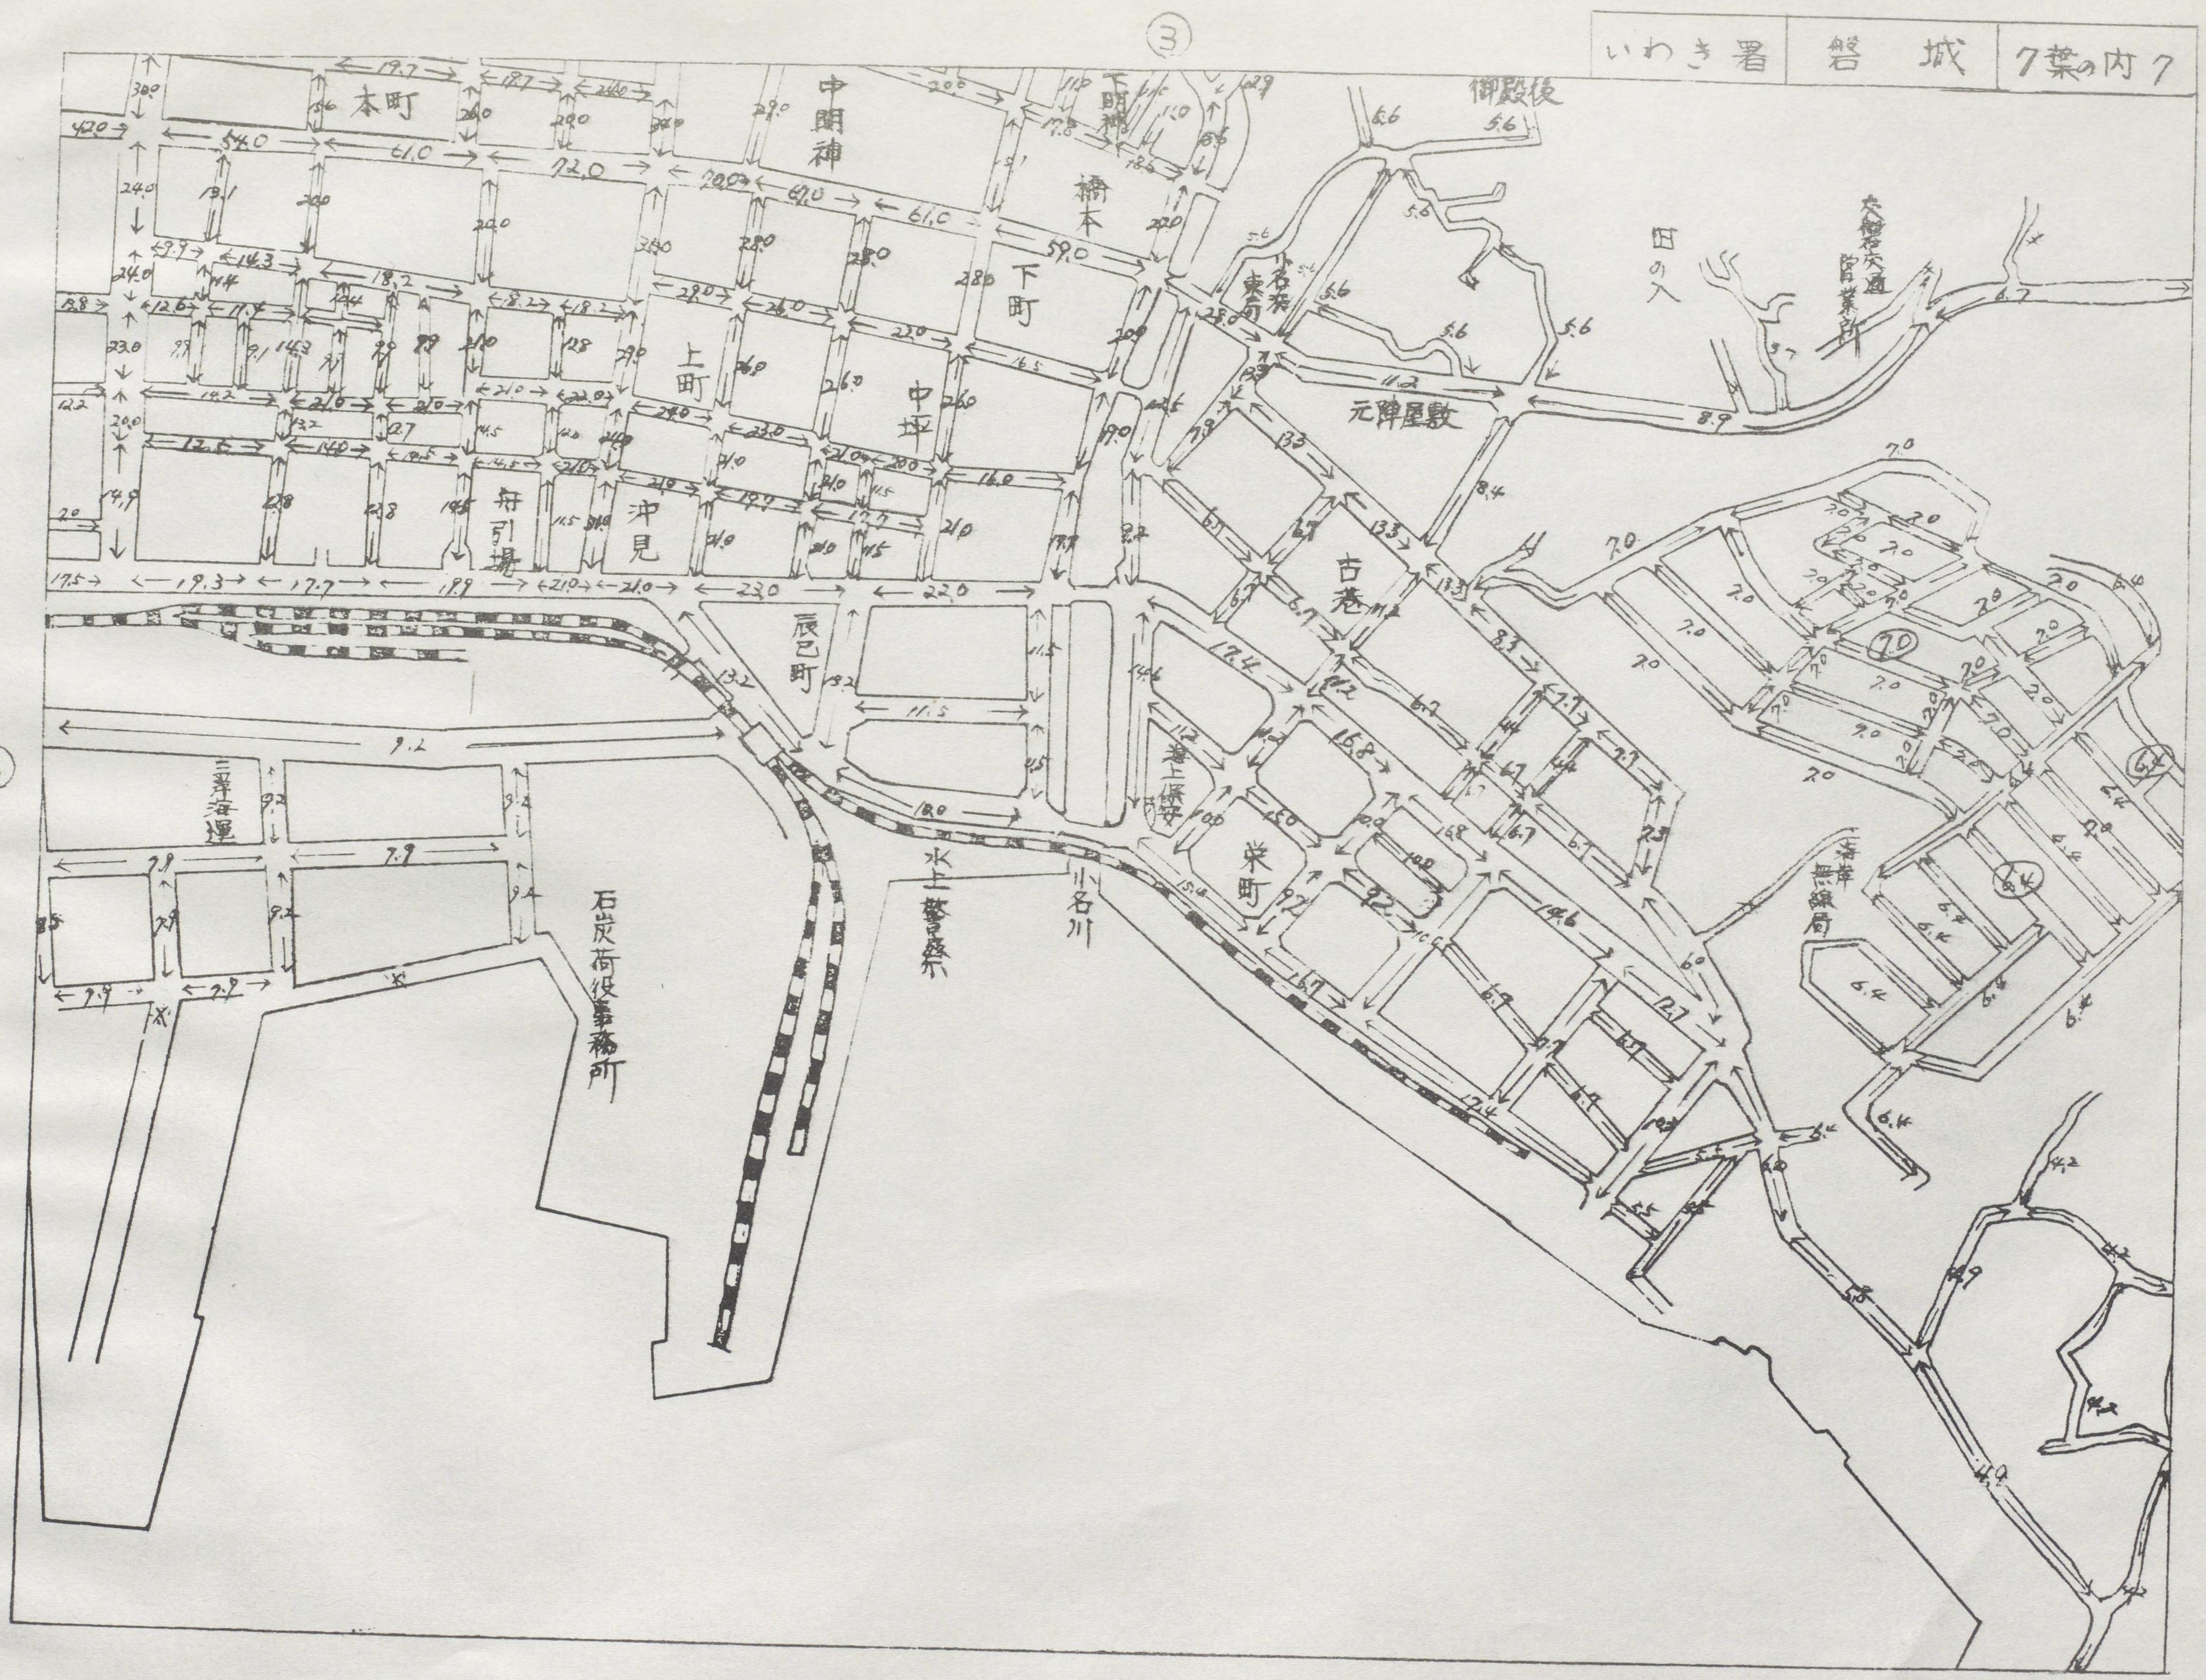

(2)

(3)

いわき署 内 郷 索引

乙

磐城 索引

(1)

(7)

いわき署 磐城 5葉の内

ZH6R11

Kodak Gray Scale

© Kodak, 2007 TM: Kodak

A 1 2 3 4 5 6 **M** 8 9 10 11 12 13 14 15 **B** 17 18 19

KODAK Color Control Patches

© 2021 Kodak. All rights reserved. TM: Kodak. KP127082B