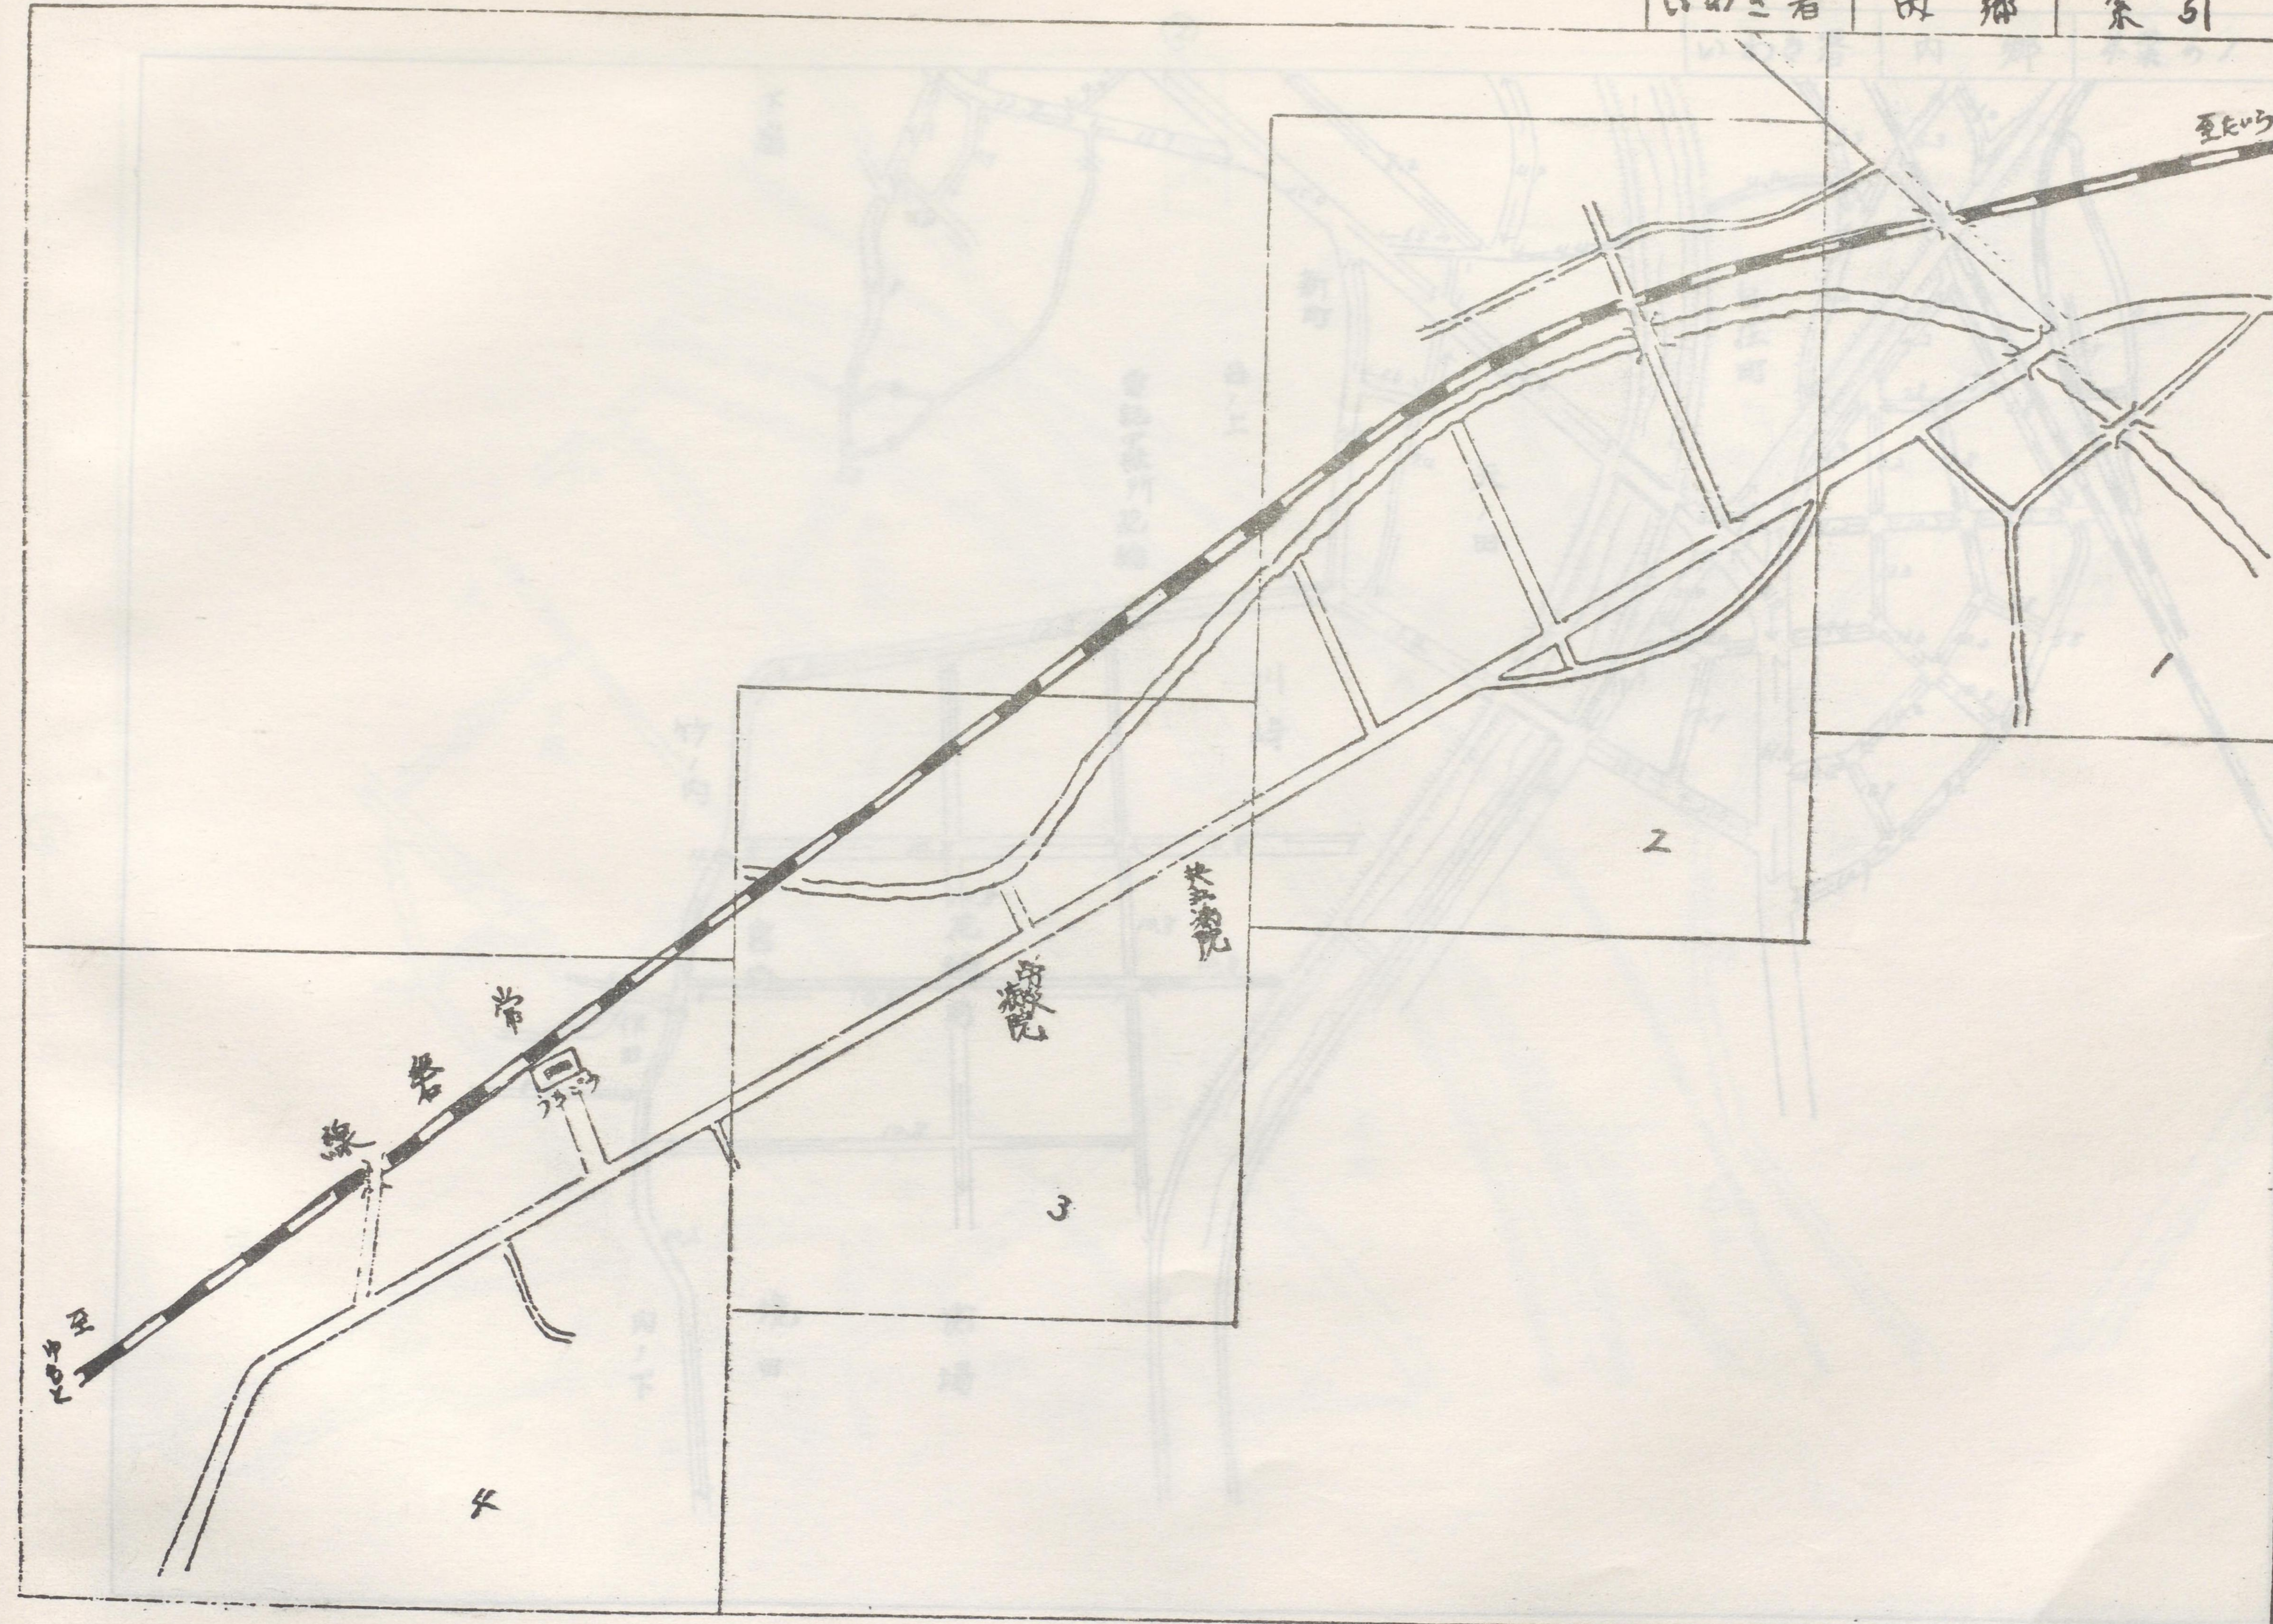

(2)

(3)

いわき署 内 郷 索引

乙

磐城 索引

(1)

(7)

いわき署 磐城 5葉の内

ZH6R11

Kodak Gray Scale

© Kodak, 2007 TM: Kodak

A 1 2 3 4 5 6 **M** 8 9 10 11 12 13 14 15 **B** 17 18 19

KODAK Color Control Patches

© 2021 Kodak. All rights reserved. TM: Kodak. KP127082B