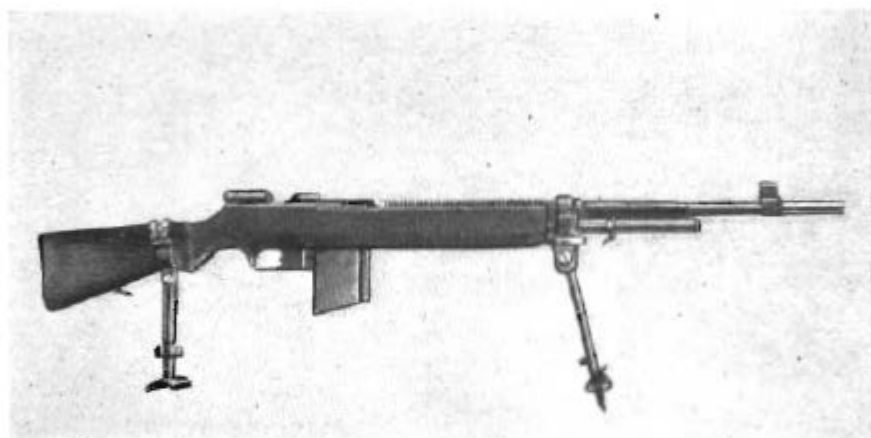

dtſch Kennnummer

amſ Ben: Rifle automatic, cal · 30'' „Browning“ M 22

124 02 (a)

Abf:

dtſch Ben: **7,62 mm leichtes Maſchinengewehr 124 (a)**

wo nötig er-
läutern mit f

— amſ „Browning“ 1922 —

Abf:

7,62 mm le MG 124 (a)

Kennzeichen

Bauart

Gasdrucklader mit Kniegelenkverschluss und luftgefühlttem Lauf, System „Browning“

Kaliber · 30'' = 7,62 mm

Gewicht 8,5 kg

Länge 1190 mm

Lauflänge 607 mm

Schießgestell

Zweibein und Kolbenstütze

Feuergeschwindigkeit (theoretisch)

500 Schuß/Min

Gebrauchsentfernung

bis 1000 m

Anmerkung: Das 7,62 mm le MG 124 (a) ist ähnlich dem 7,62 mm le MG 123 (a) hat aber Zweibein und Kolbenstütze.