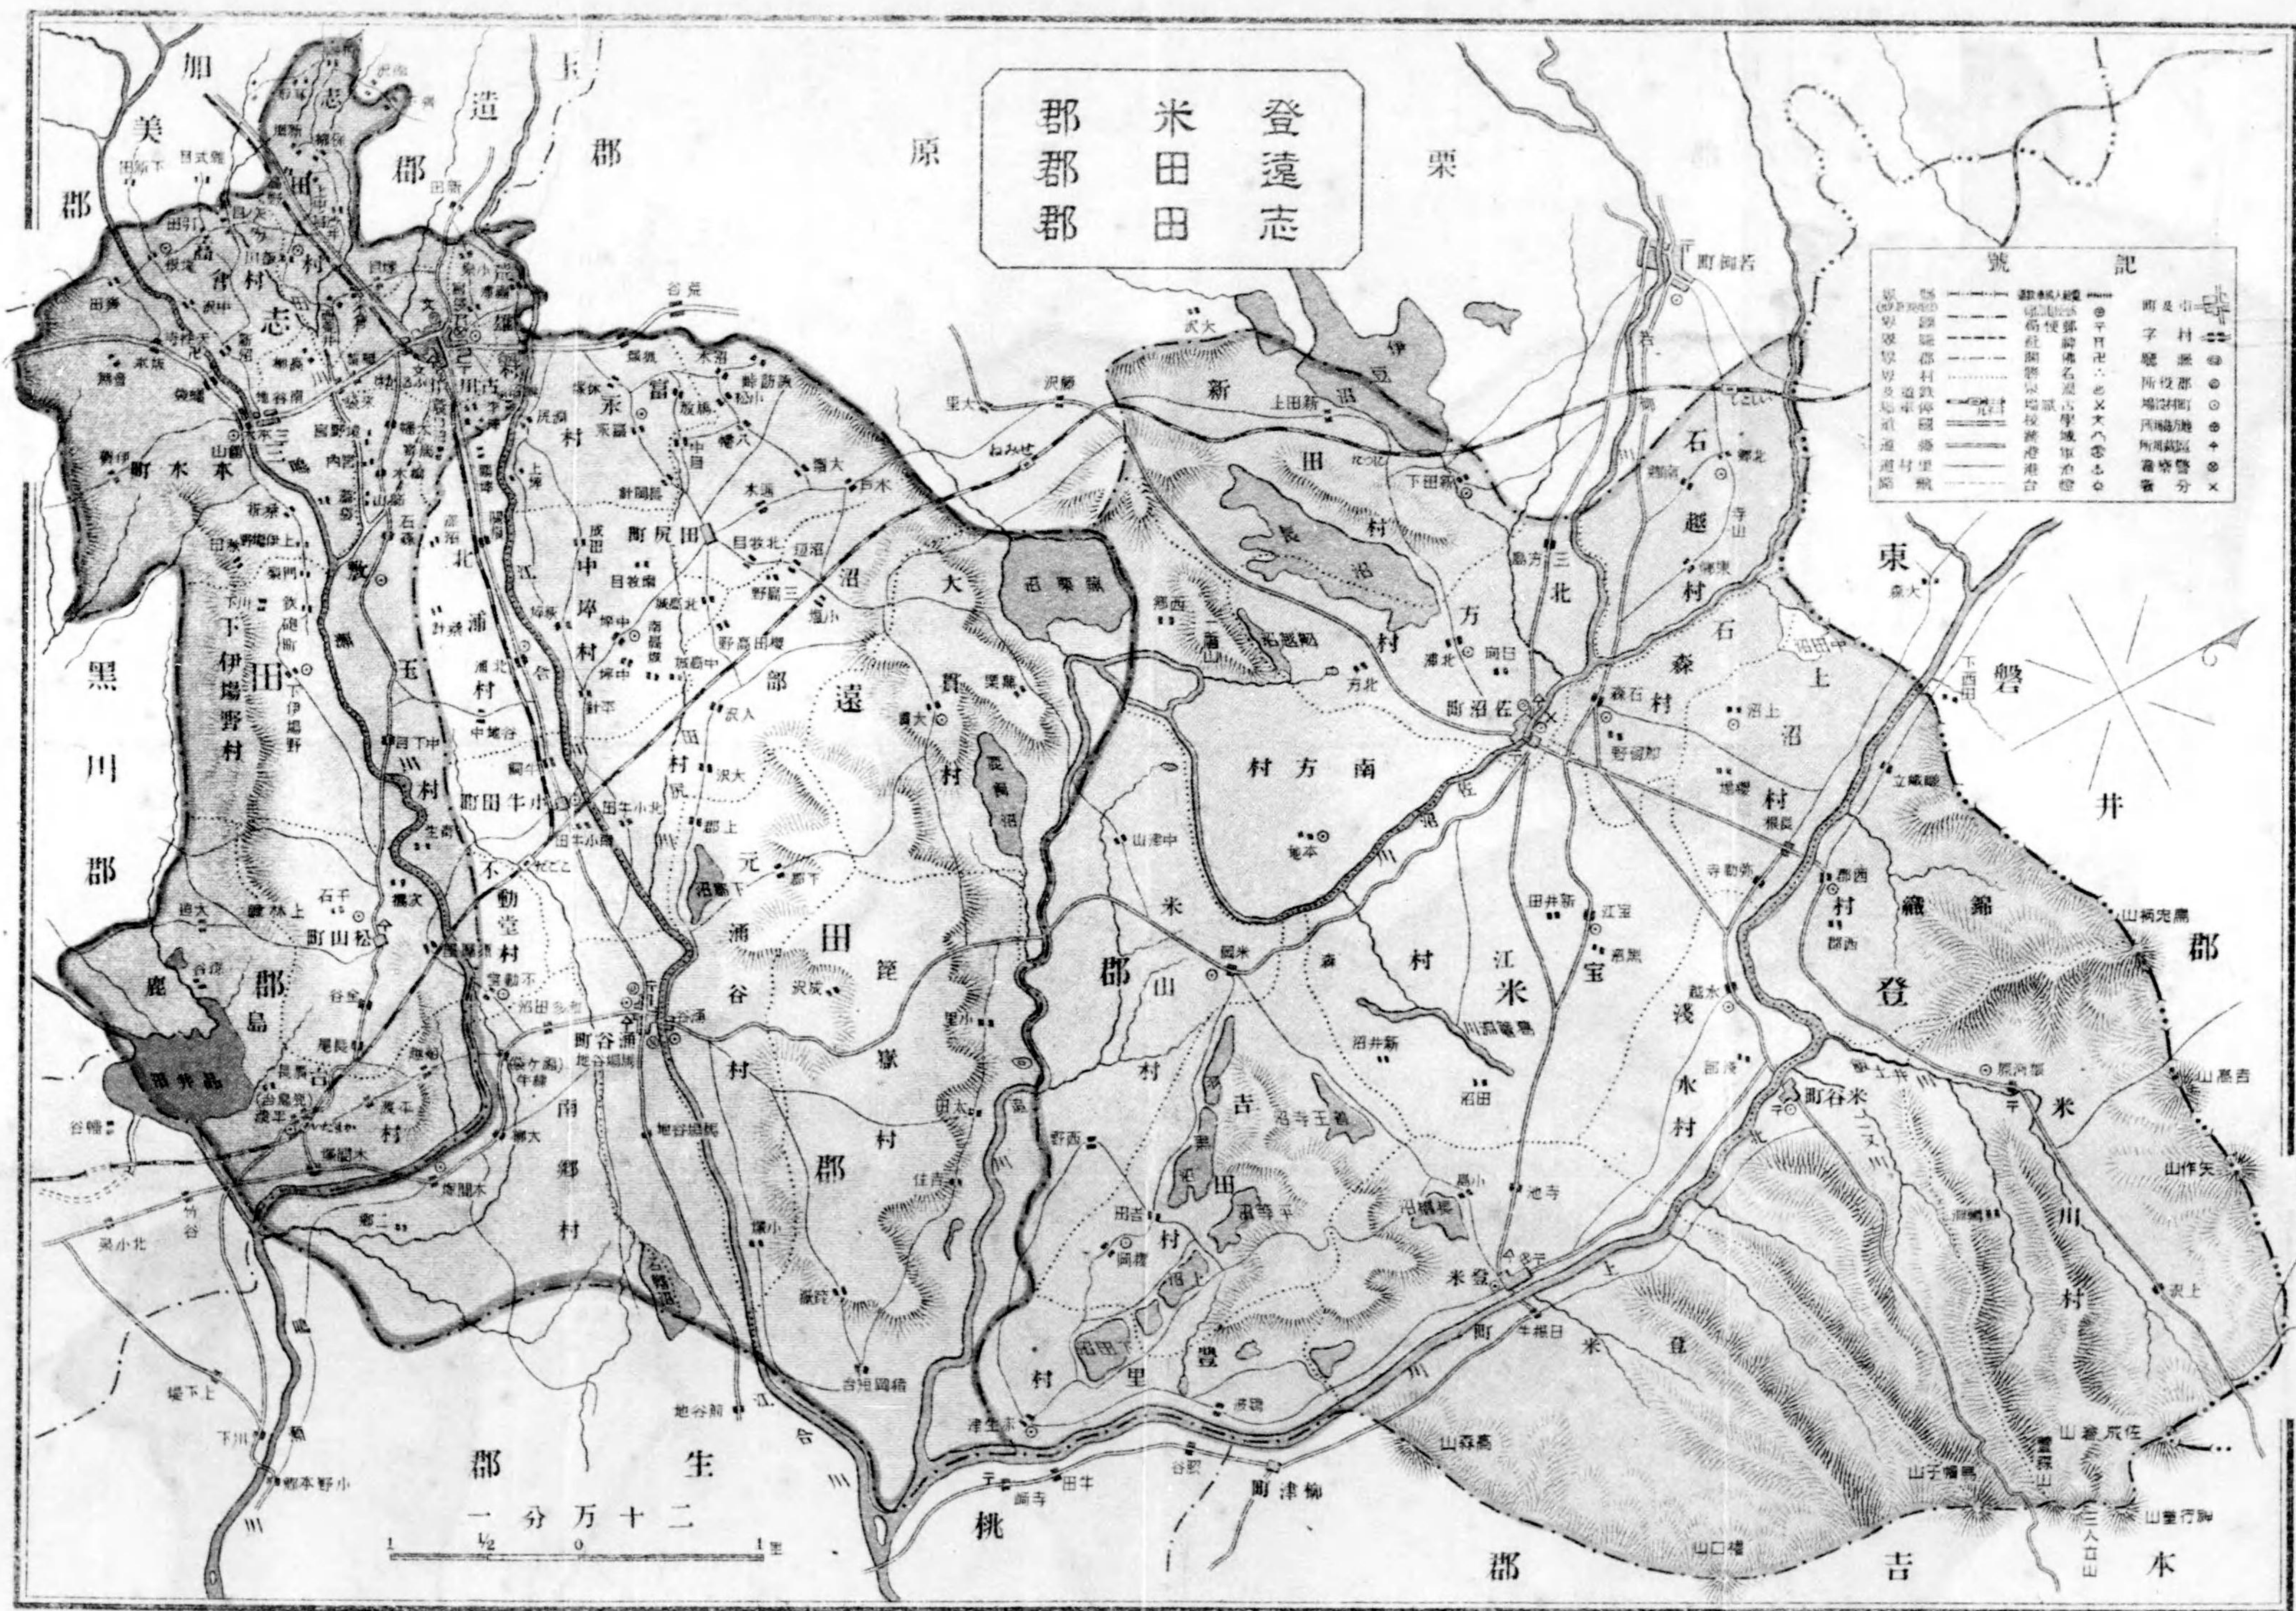

登遠志
米田
郡郡

記號

○	市	○	町
●	字	○	郡
◎	村	○	所
⊙	部	○	地
⊚	所	○	所
⊛	役	○	所
⊜	部	○	所
⊝	地	○	所
⊞	所	○	所
⊟	地	○	所
⊠	所	○	所
⊡	役	○	所
⊢	部	○	所
⊣	地	○	所
⊤	所	○	所
⊥	地	○	所
⊦	所	○	所
⊧	地	○	所
⊨	所	○	所
⊩	地	○	所
⊪	所	○	所
⊫	地	○	所
⊬	所	○	所
⊭	地	○	所
⊮	所	○	所
⊯	地	○	所
⊰	所	○	所
⊱	地	○	所
⊲	所	○	所
⊳	地	○	所
⊴	所	○	所
⊵	地	○	所
⊶	所	○	所
⊷	地	○	所
⊸	所	○	所
⊹	地	○	所
⊺	所	○	所
⊻	地	○	所
⊼	所	○	所
⊽	地	○	所
⊾	所	○	所
⊿	地	○	所
⋈	所	○	所
⋉	地	○	所
⋊	所	○	所
⋋	地	○	所
⋌	所	○	所
⋍	地	○	所
⋎	所	○	所
⋏	地	○	所
⋐	所	○	所
⋑	地	○	所
⋒	所	○	所
⋓	地	○	所
⋔	所	○	所
⋕	地	○	所
⋖	所	○	所
⋗	地	○	所
⋘	所	○	所
⋙	地	○	所
⋚	所	○	所
⋛	地	○	所
⋜	所	○	所
⋝	地	○	所
⋞	所	○	所
⋟	地	○	所
⋠	所	○	所
⋡	地	○	所
⋢	所	○	所
⋣	地	○	所
⋤	所	○	所
⋥	地	○	所
⋦	所	○	所
⋧	地	○	所
⋨	所	○	所
⋩	地	○	所
⋪	所	○	所
⋫	地	○	所
⋬	所	○	所
⋭	地	○	所
⋮	所	○	所
⋯	地	○	所
⋰	所	○	所
⋱	地	○	所
⋲	所	○	所
⋳	地	○	所
⋴	所	○	所
⋵	地	○	所
⋶	所	○	所
⋷	地	○	所
⋸	所	○	所
⋹	地	○	所
⋺	所	○	所
⋻	地	○	所
⋼	所	○	所
⋽	地	○	所
⋾	所	○	所
⋿	地	○	所
⋰	所	○	所
⋱	地	○	所
⋲	所	○	所
⋳	地	○	所
⋴	所	○	所
⋵	地	○	所
⋶	所	○	所
⋷	地	○	所
⋸	所	○	所
⋹	地	○	所
⋺	所	○	所
⋻	地	○	所
⋼	所	○	所
⋽	地	○	所
⋾	所	○	所
⋿	地	○	所

0 1 2 3 4 5 6 7 8 9 10 11 12 13 14 15 16 17 18 19 20 21 22 23 24 25

生 郡
十二万分之一

桃

郡

吉

本