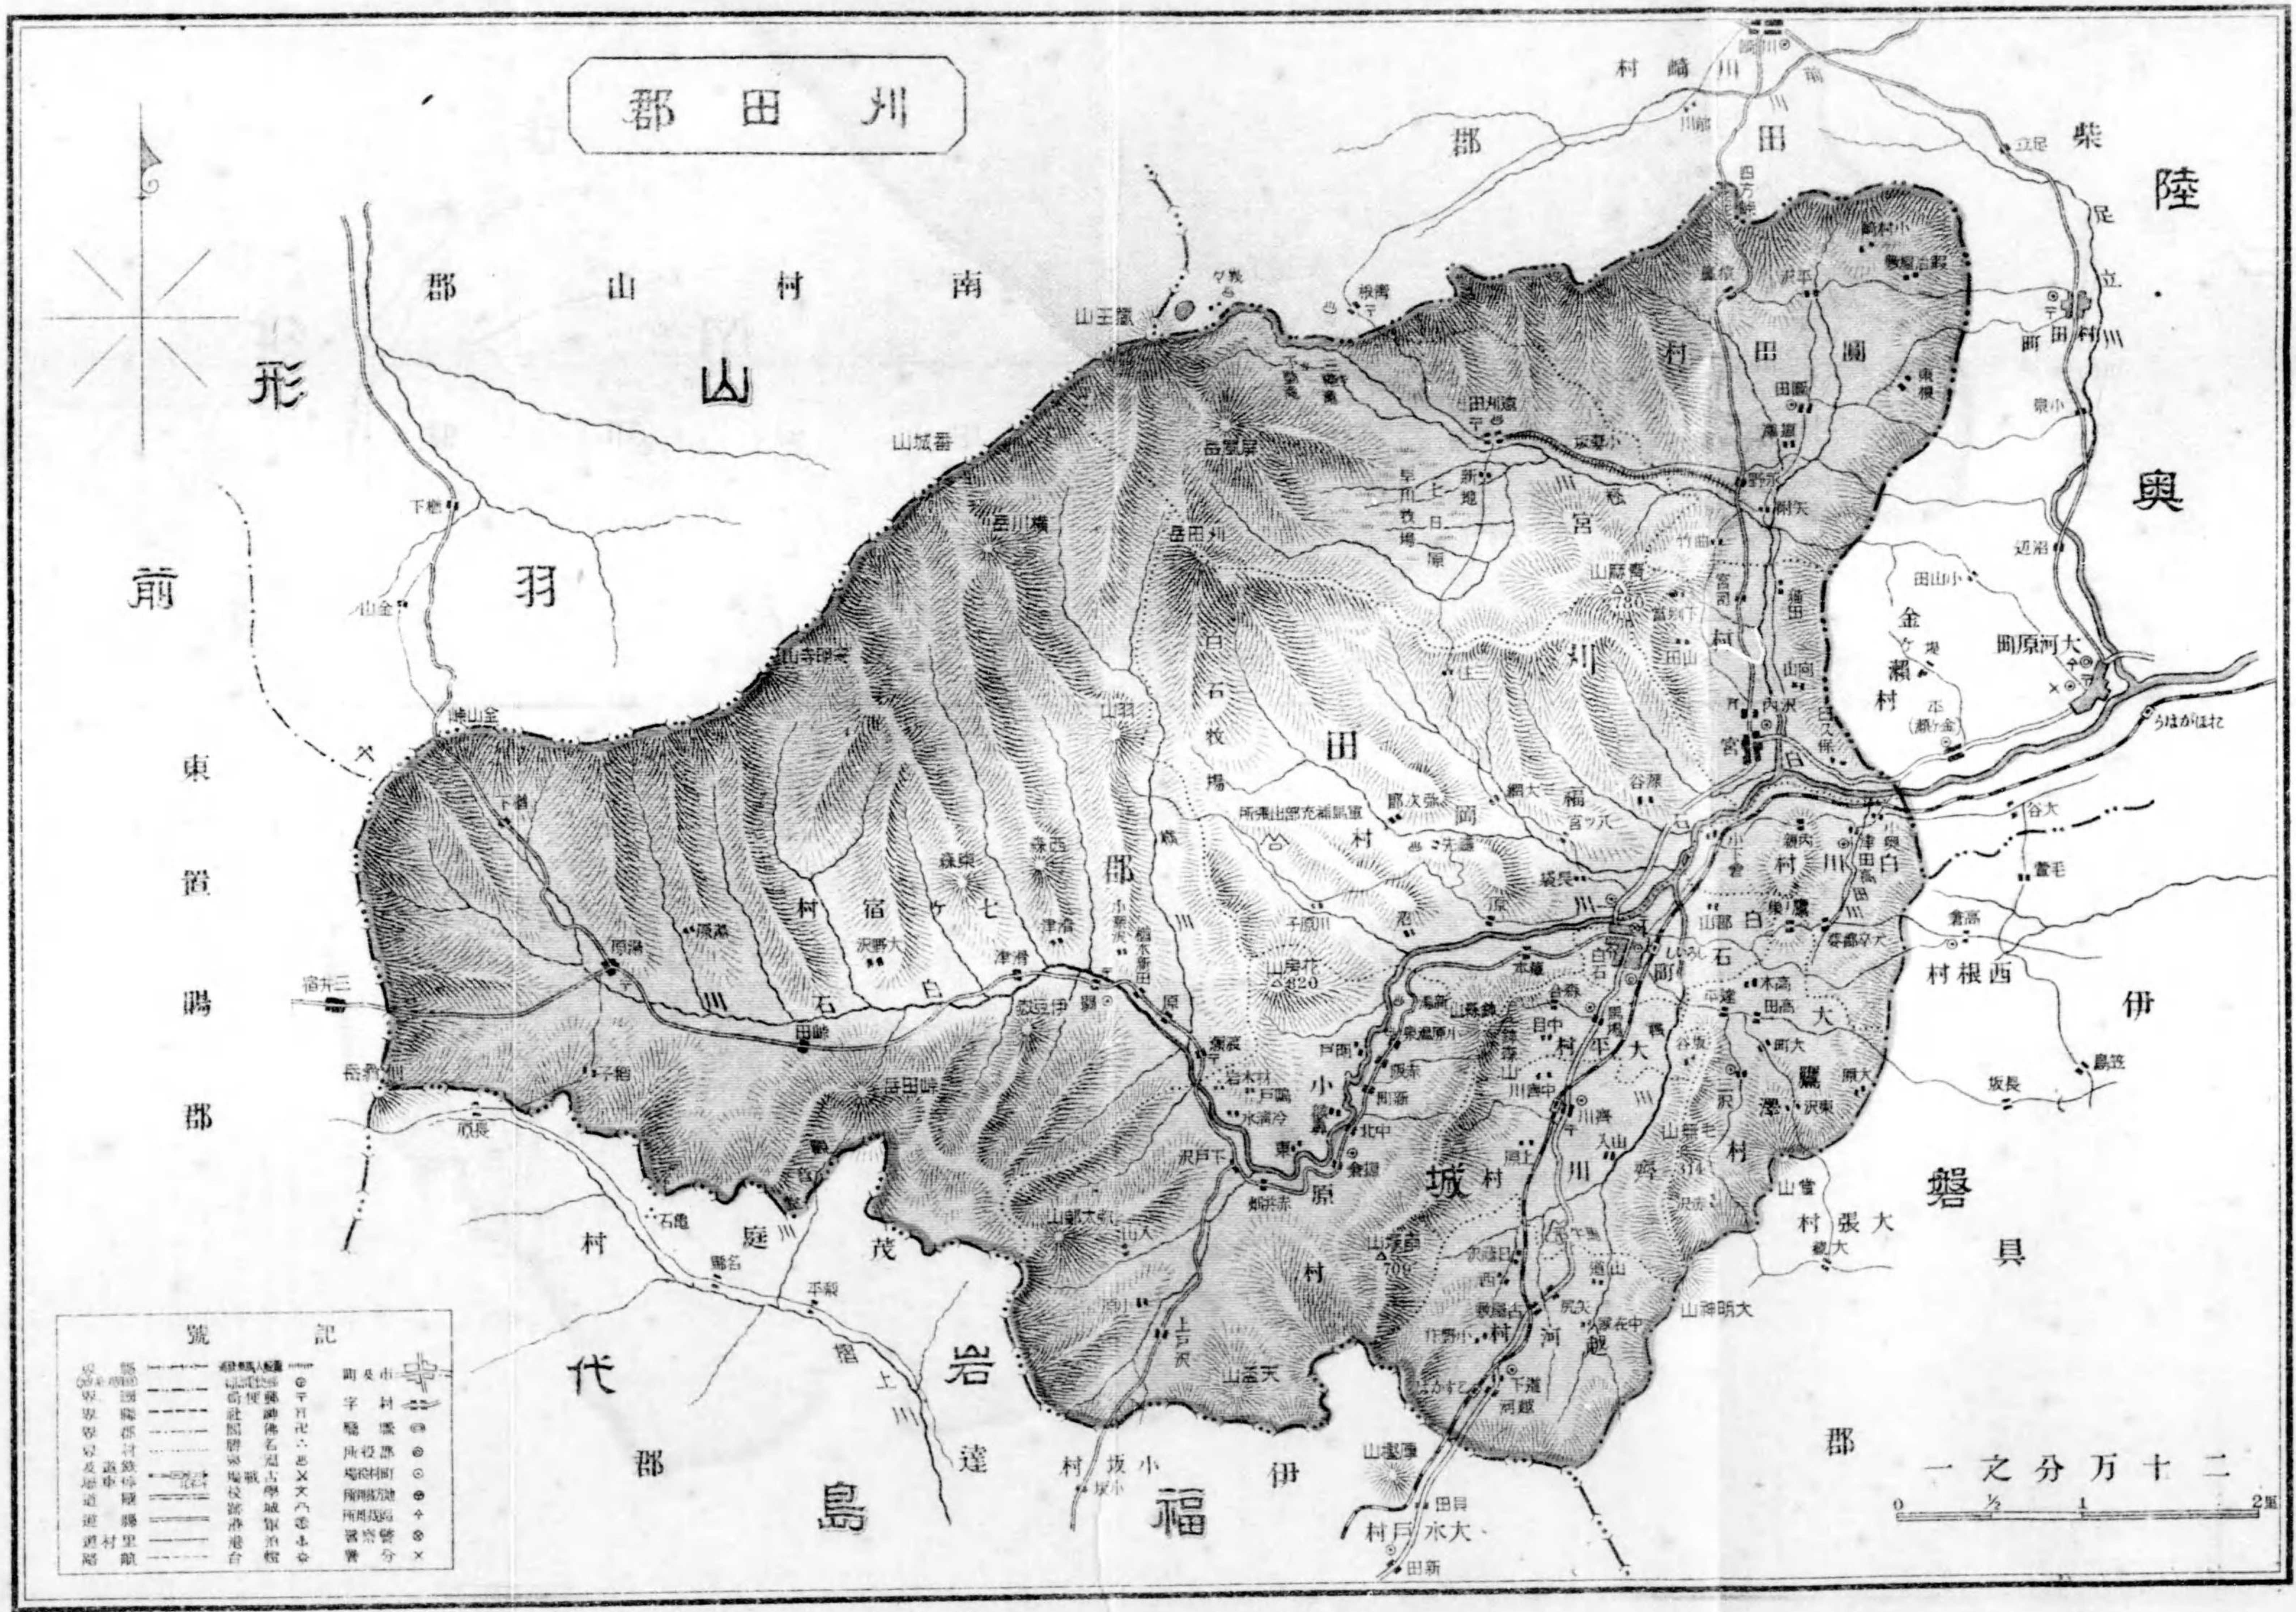

0 1 2 3 4 5 6 7 8 9 10 11 12 13 14 15 16 17 18 19 20

一之分万十二
0 1 2 3 4 5 6 7 8 9 10 11 12 13 14 15 16 17 18 19 20