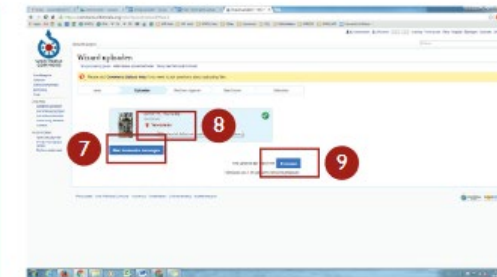

4. Klik op 'Selecteer te delen mediabestanden'
5. Selecteer 1 of meerdere foto's die je zelf gemaakt hebt en die je wilt uploaden
6. Je kunt JPG's, TIF's en PNG's uploaden
7. Wil je nog meer foto's toevoegen? Klik op 'Meer bestanden toevoegen'
8. Wil je een foto verwijderen? Klik op 'Verwijderen'
9. Heb je alle foto's geüpload? Klik op 'Doorgaan'