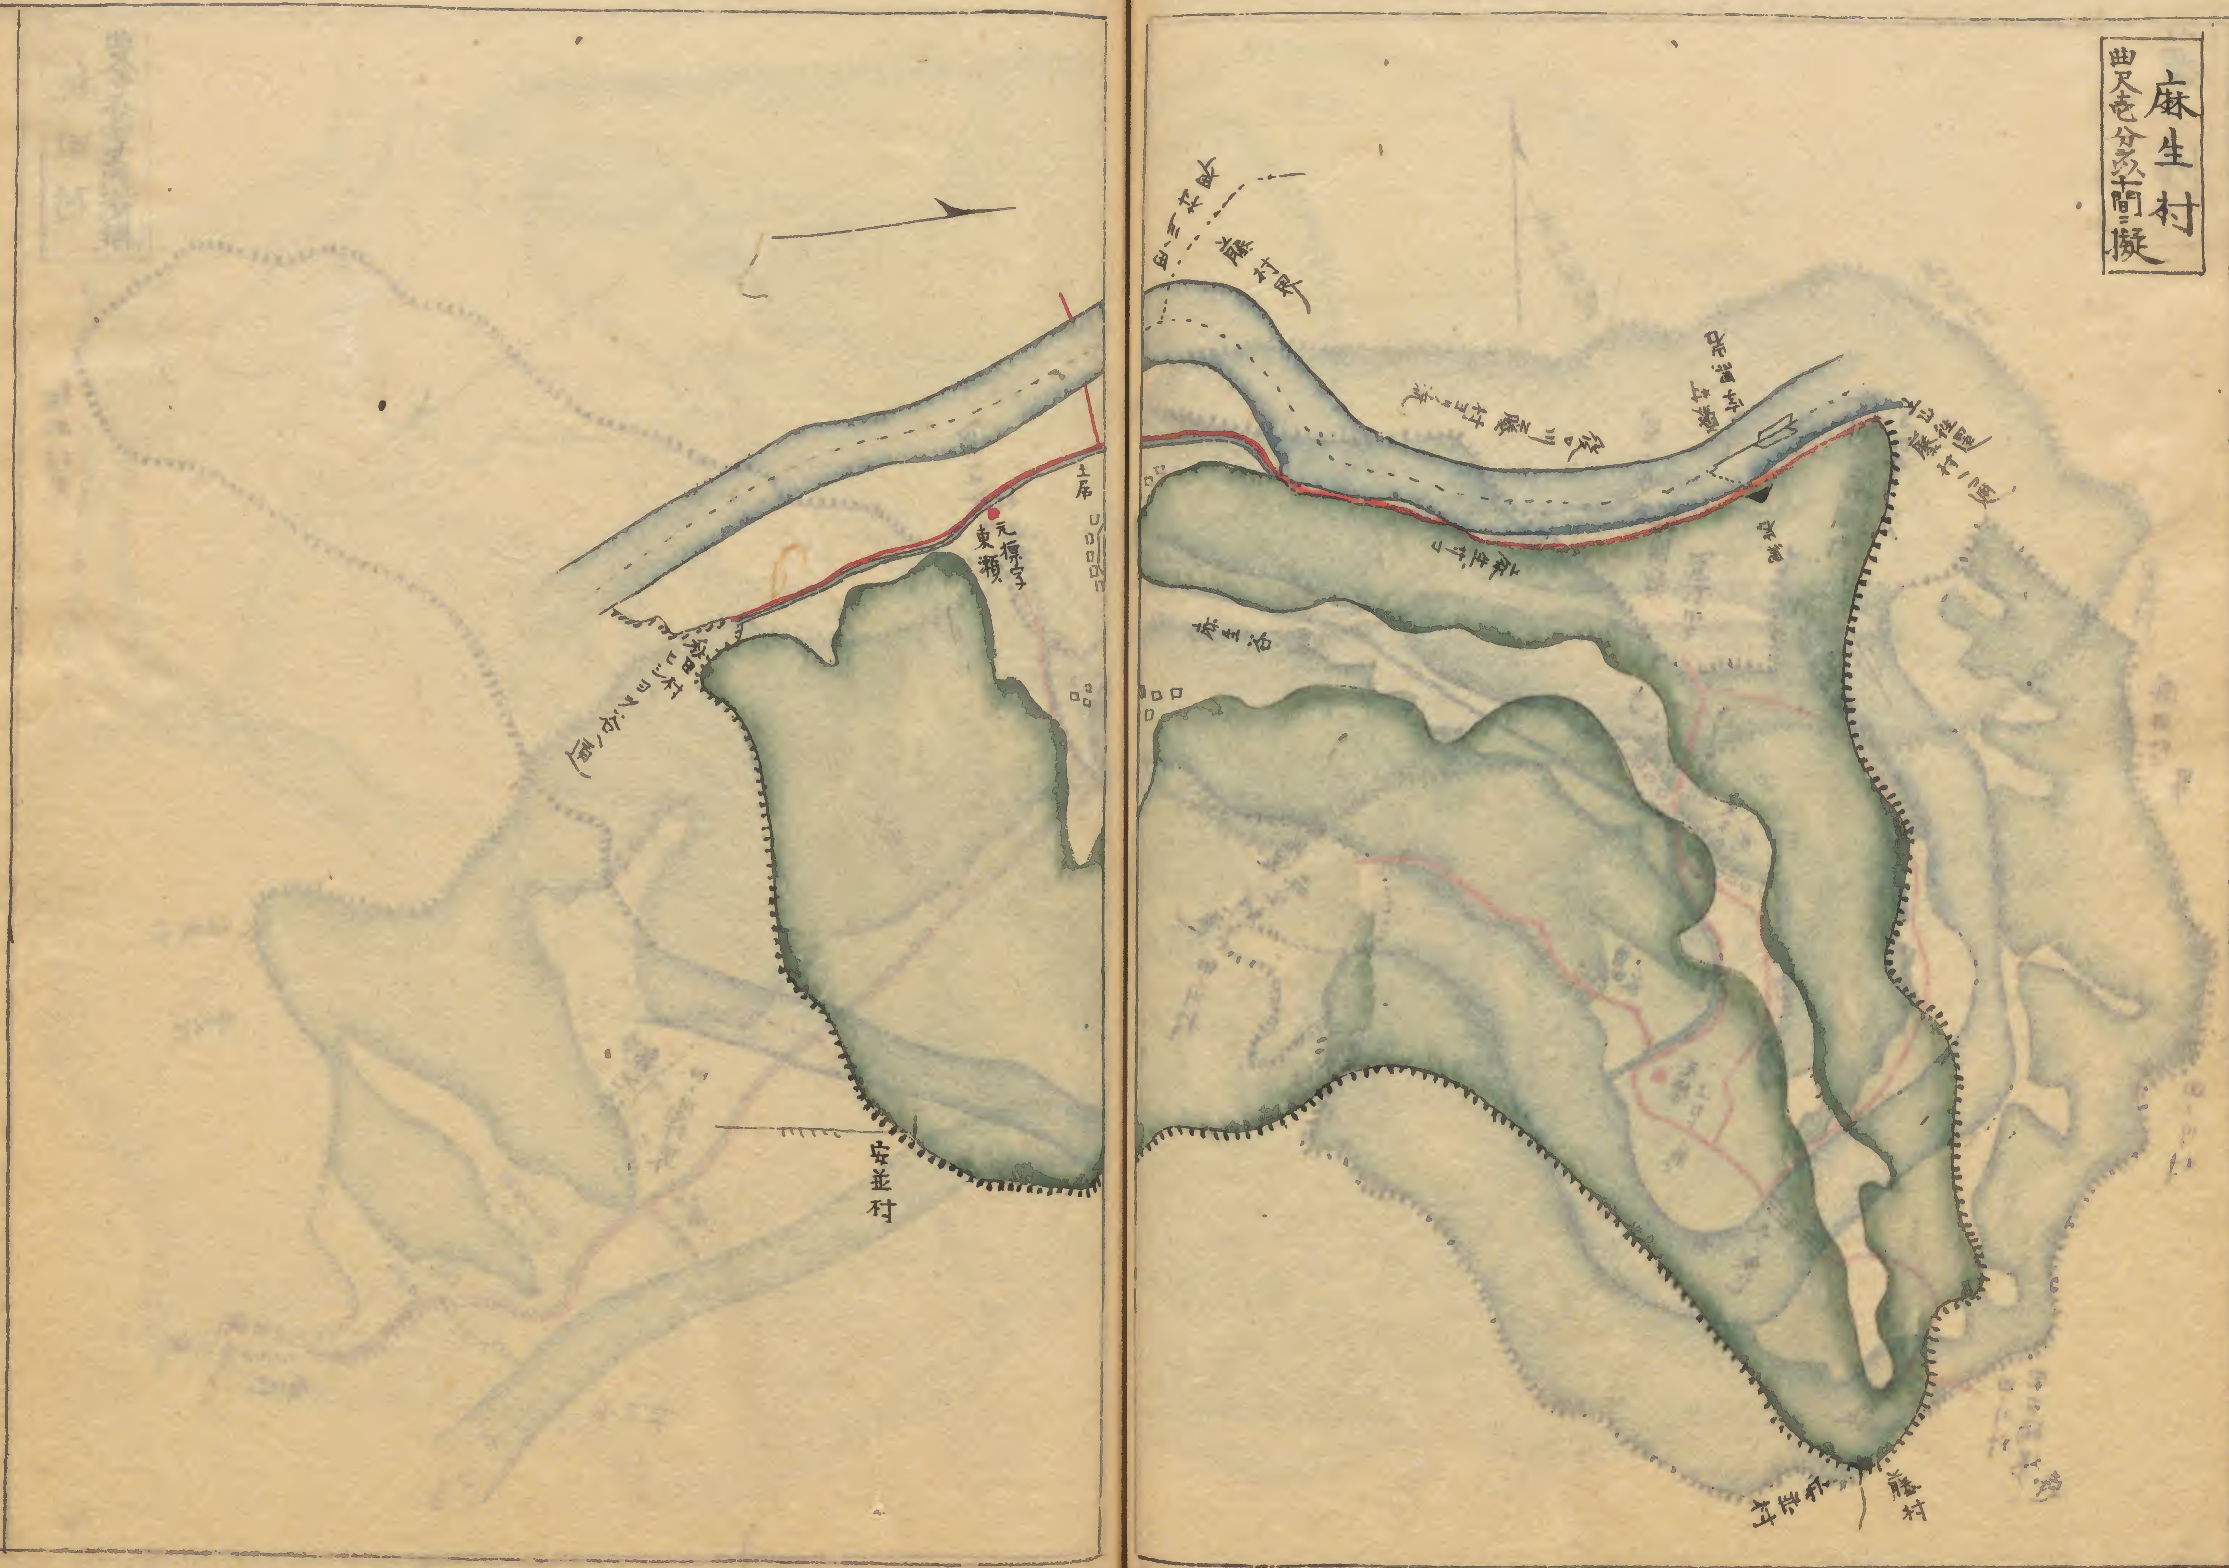

麻生村
曲尺巻分之間擬