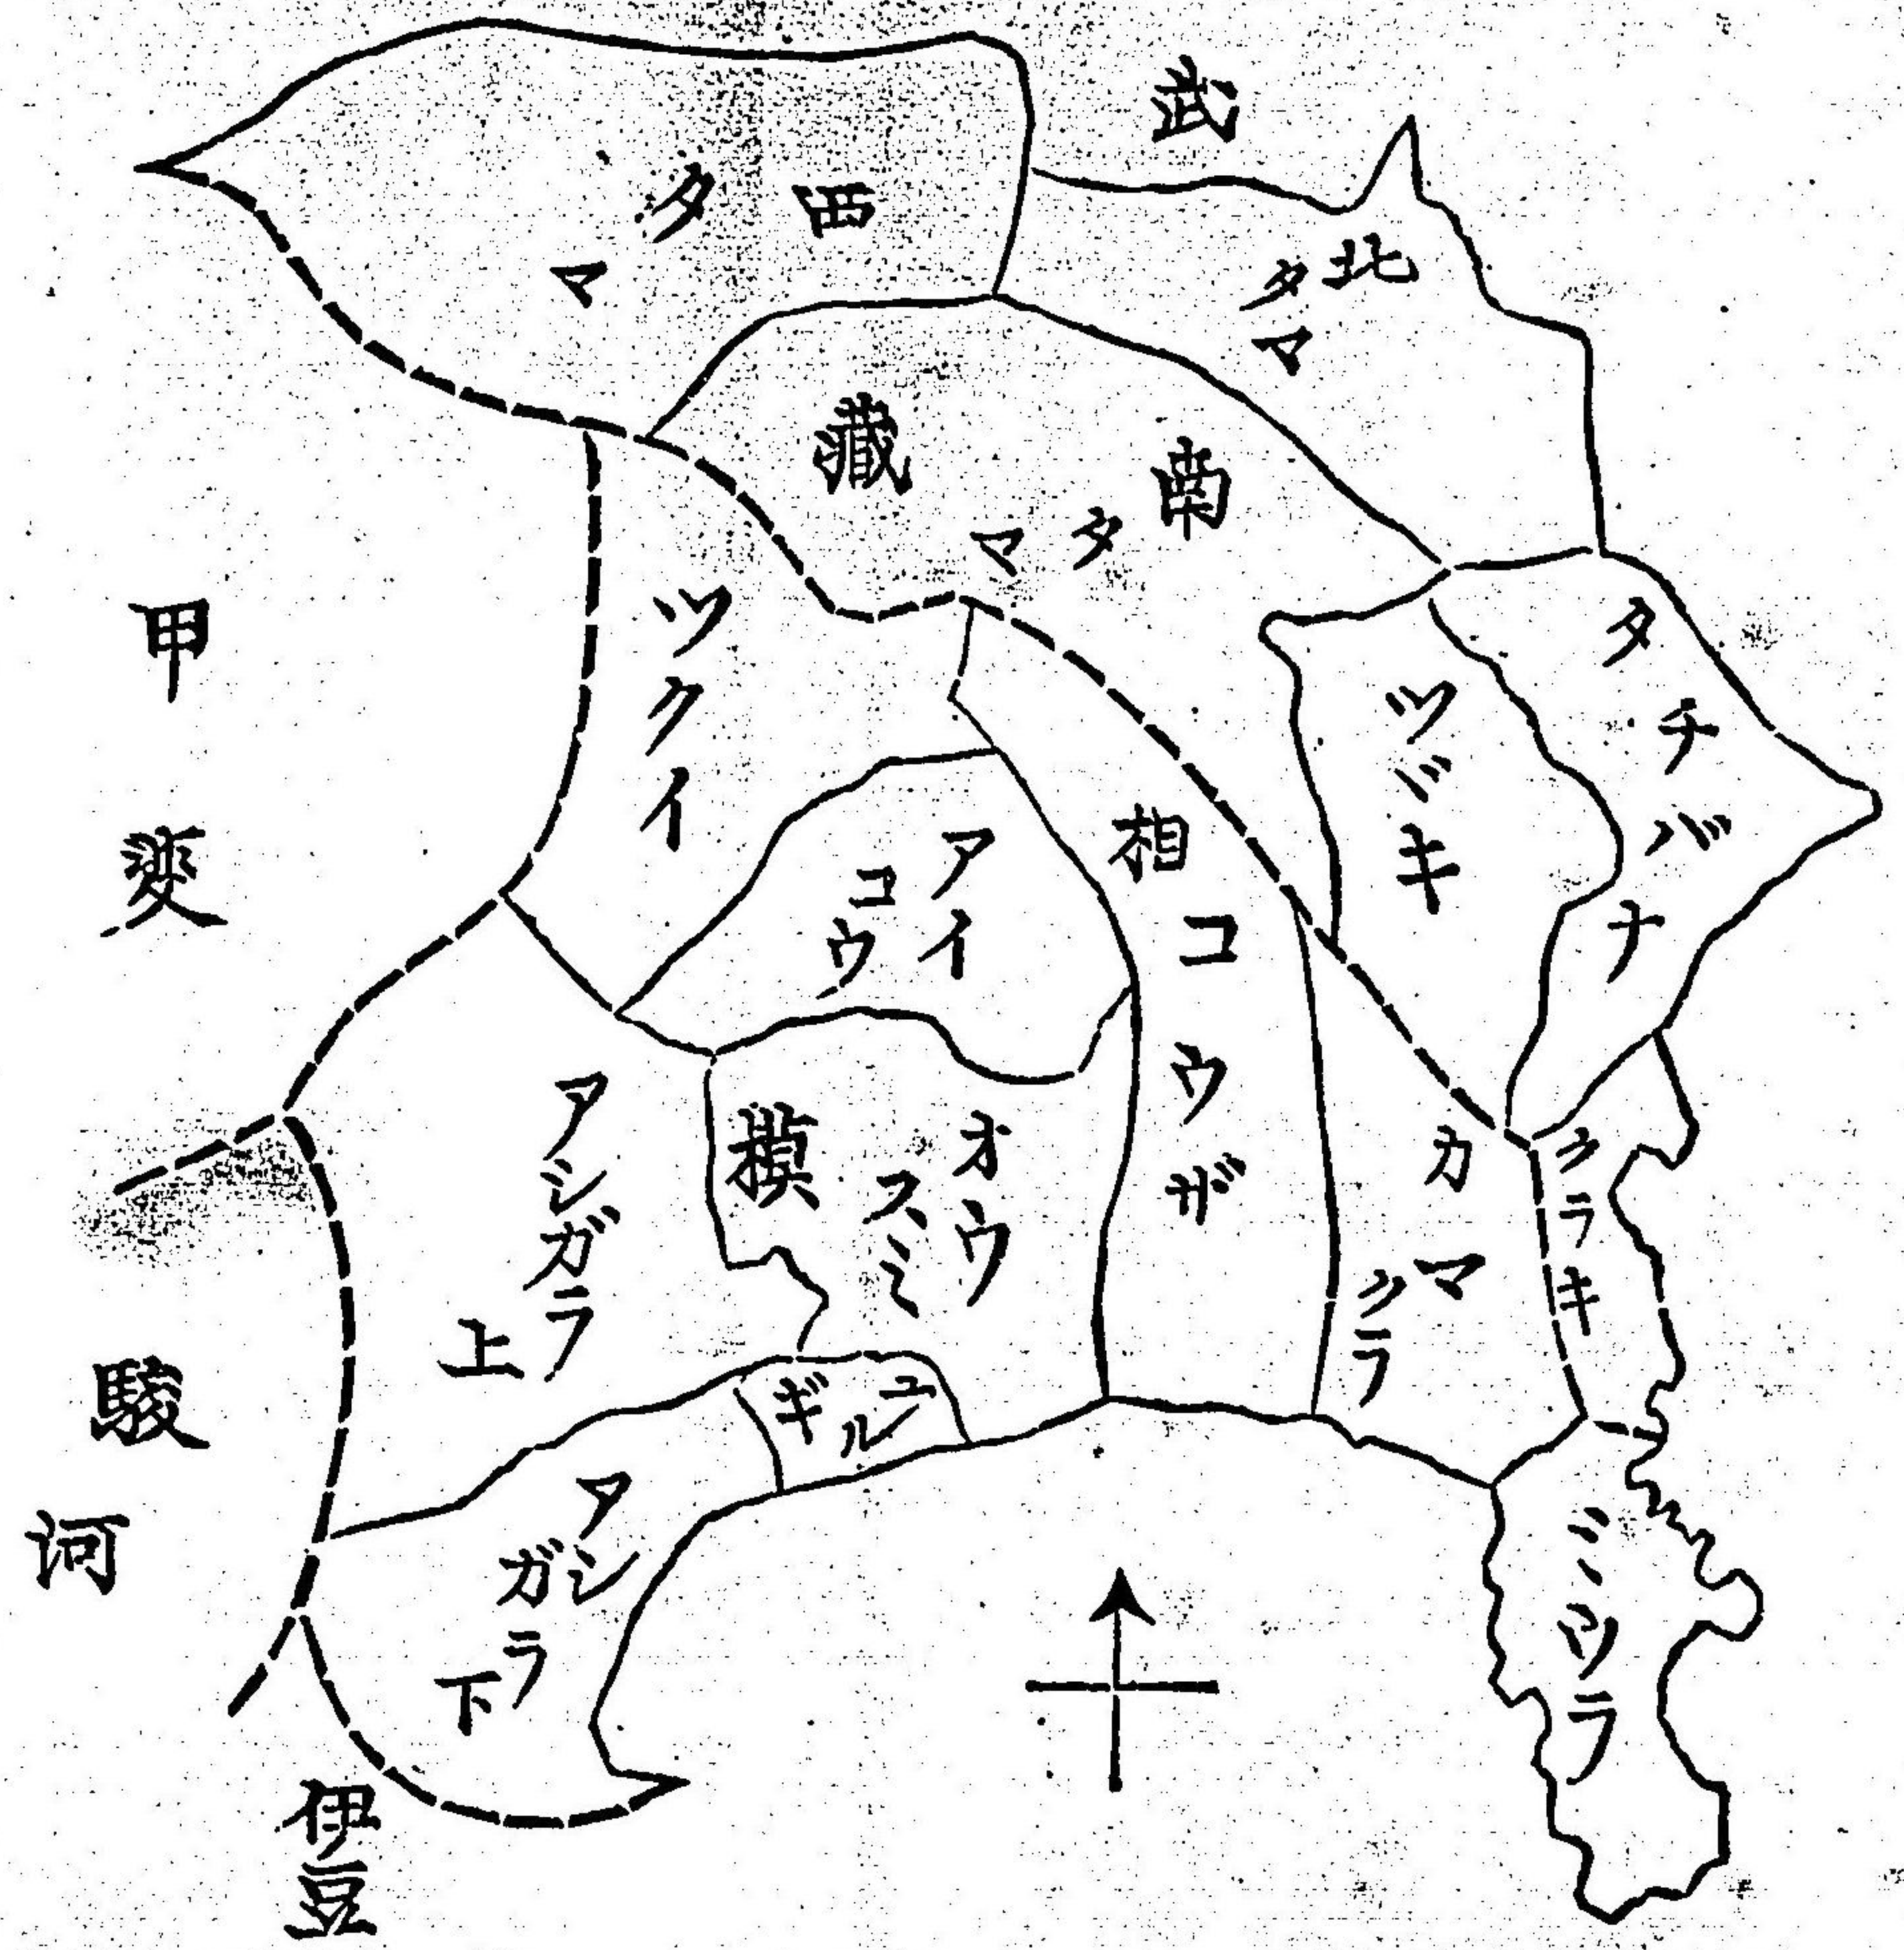

20-37

特14
180

135
4
515

編 龜 中
輯 次 西
郎 郎

神奈川縣管内暗射圖附錄

No. 12395

神奈川縣管内畧圖

東京湾

○三浦郡之部

- (8) 元八王子
- (1) 下山川
- (2) 内川
- (3) 走水
- (4) 横須賀
- (5) 浦賀
- (6) 小網代
- (7) 三崎
- (8) 衣笠
- (9) 観音崎……燈臺……砲臺
- (10) 千駄崎

○鎌倉郡之部

- (11) 旗山鼻……砲臺
- (12) 劔崎
- (13) 荒崎
- (14) 城ヶ島……燈臺
- (15) 猿島
- (16) 寶島
- (1) 鎌倉……鎌倉神社
- (2) 鶴ヶ岡八幡宮
- (3) 腰越
- (4) 由井ヶ濱
- (5) 稻村ヶ崎

○足柄下郡之部

- (1) 箱根山

(13) 塔ノ澤
 (12) 箱根驛
 (11) 湯本
 (10) 小田原驛
 (9) 國府津
 (8) 芦ノ湖
 (7) 千渡世川
 (6) 早川
 (5) 酒匂川
 (4) 石橋山
 (3) 二子山
 (2) 駒ヶ嶽

(21) 笠嶋
 (20) 眞鶴ヶ崎
 (19) 箱根神社
 (18) 松原神社
 (17) 芦ノ湯
 (16) 底倉
 (15) 堂ヶ嶋
 (14) 宮ノ下