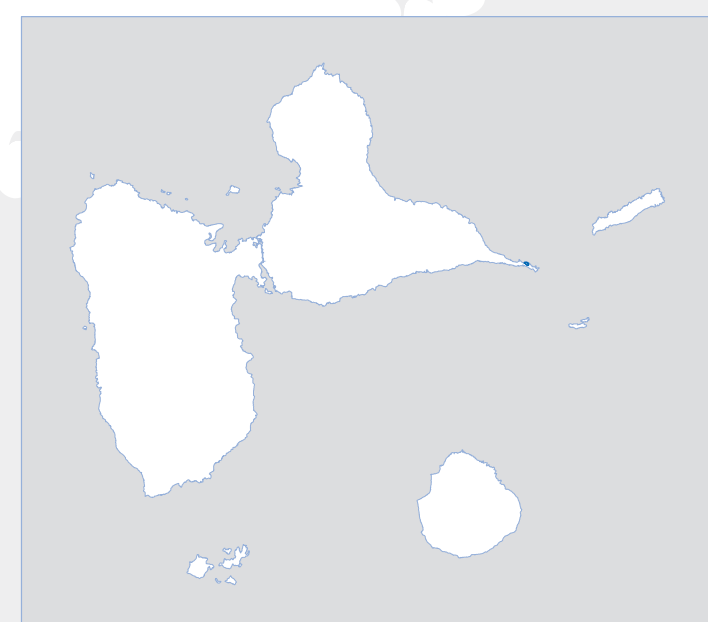

Visiteurs, contributeurs, d'où venez-vous ?
Indiquez votre lieu de résidence sur la carte.

**STATE
OF THE
MAP**
FRANCE LYON
28-30 JUIN 2024

Monde

Guayane

Guadeloupe

La Réunion

Martinique

Mayotte

Corse

Une rencontre organisée par l'association OpenStreetMap France