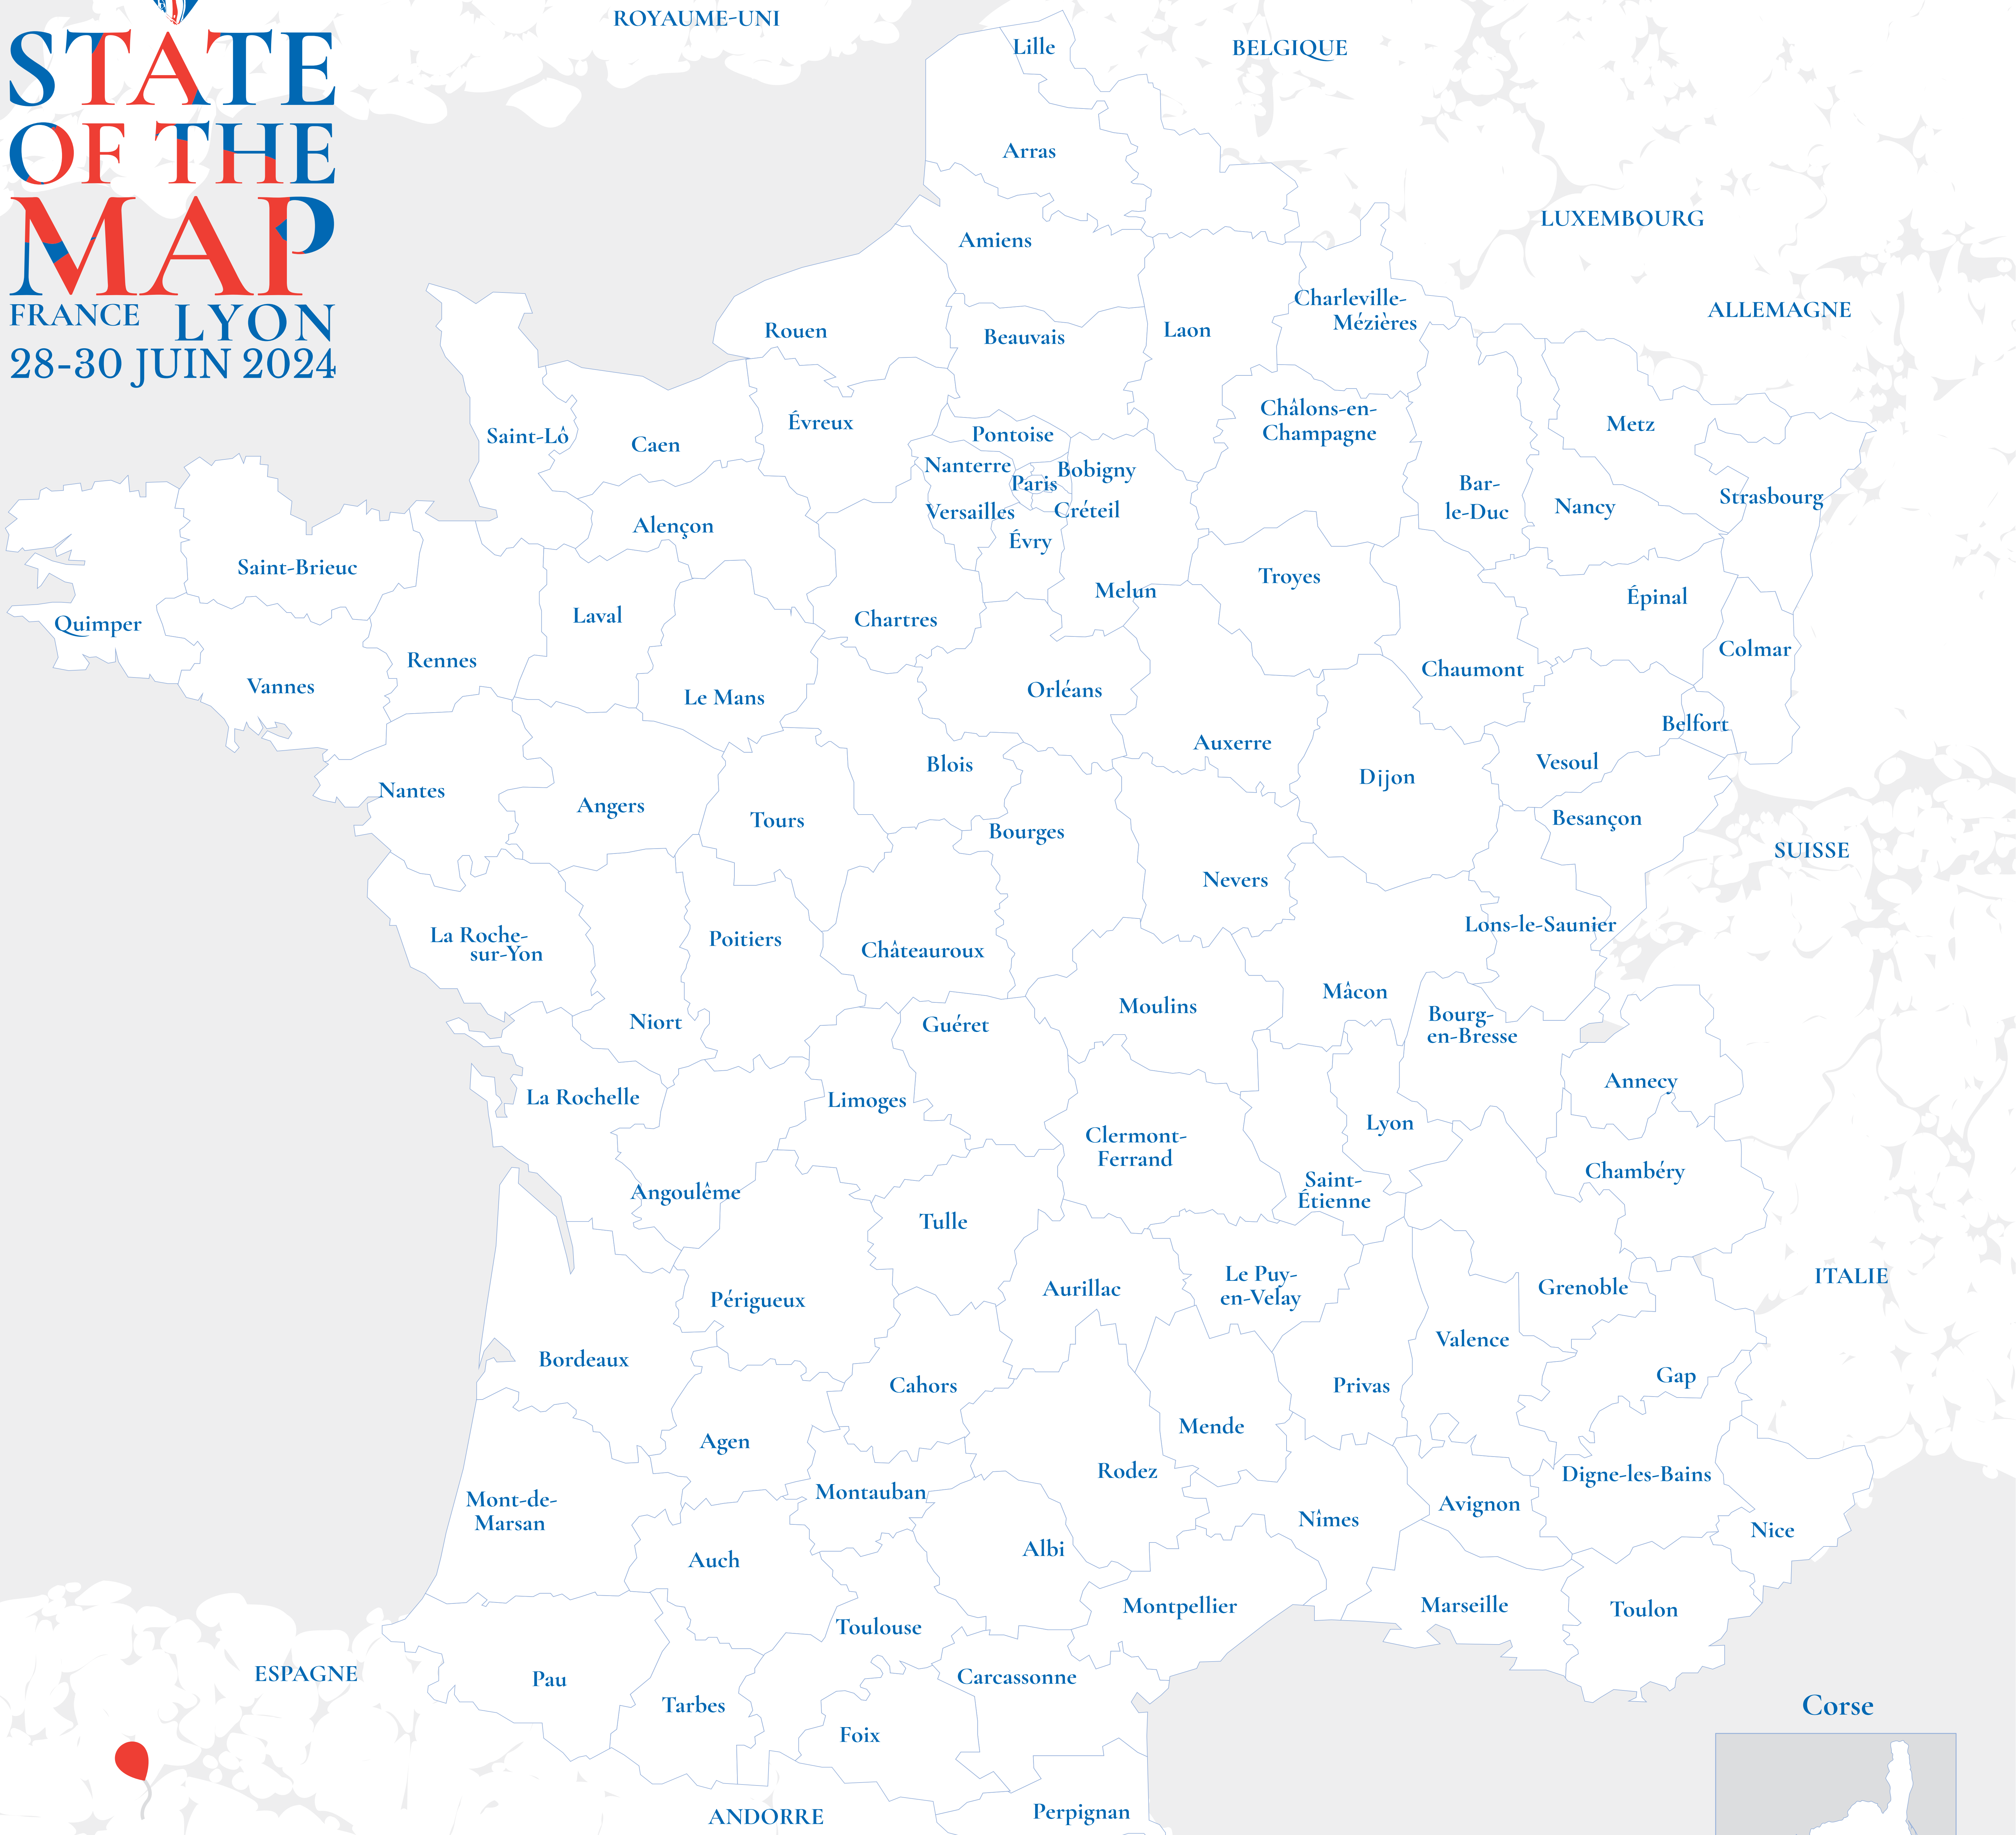

Visiteurs, contributeurs, d'où venez-vous ?
Indiquez votre lieu de résidence sur la carte.

**STATE
OF THE
MAP**
FRANCE LYON
28-30 JUIN 2024

Monde

Guayane

Guadeloupe

La Réunion

Martinique

Mayotte

Corse

Une rencontre organisée par l'association OpenStreetMap France