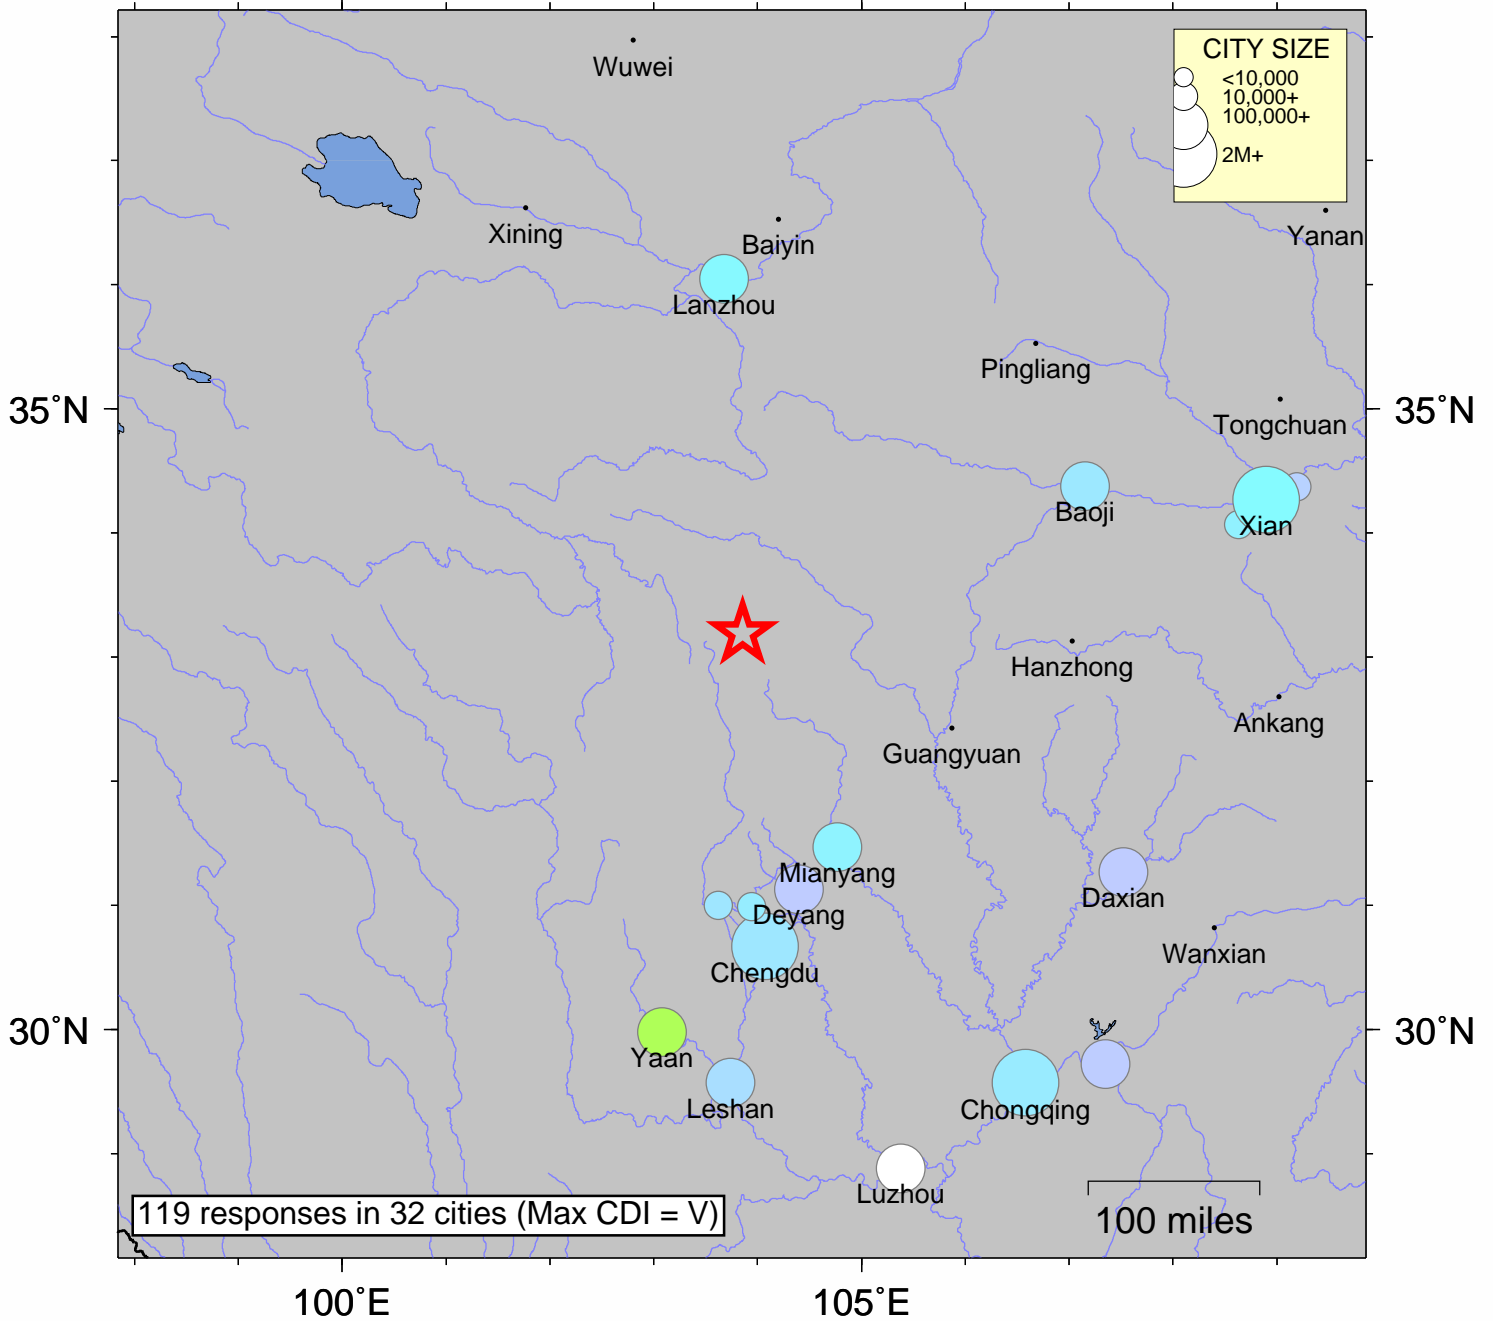

USGS Community Internet Intensity Map SICHUAN-GANSU BORDER REGION, CHINA

Aug 8 2017 09:19:49 PM local 33.1926N 103.8552E M6.5 Depth: 9 km ID:us2000a5x1

SHAKING	<i>Not felt</i>	<i>Weak</i>	<i>Light</i>	<i>Moderate</i>	<i>Strong</i>	Very strong	Severe	Violent	Extreme
DAMAGE	none	none	none	Very light	<i>Light</i>	<i>Moderate</i>	<i>Moderate/Heavy</i>	<i>Heavy</i>	<i>Very Heavy</i>
INTENSITY	I	II-III	IV	V	VI	VII	VIII	IX	X+