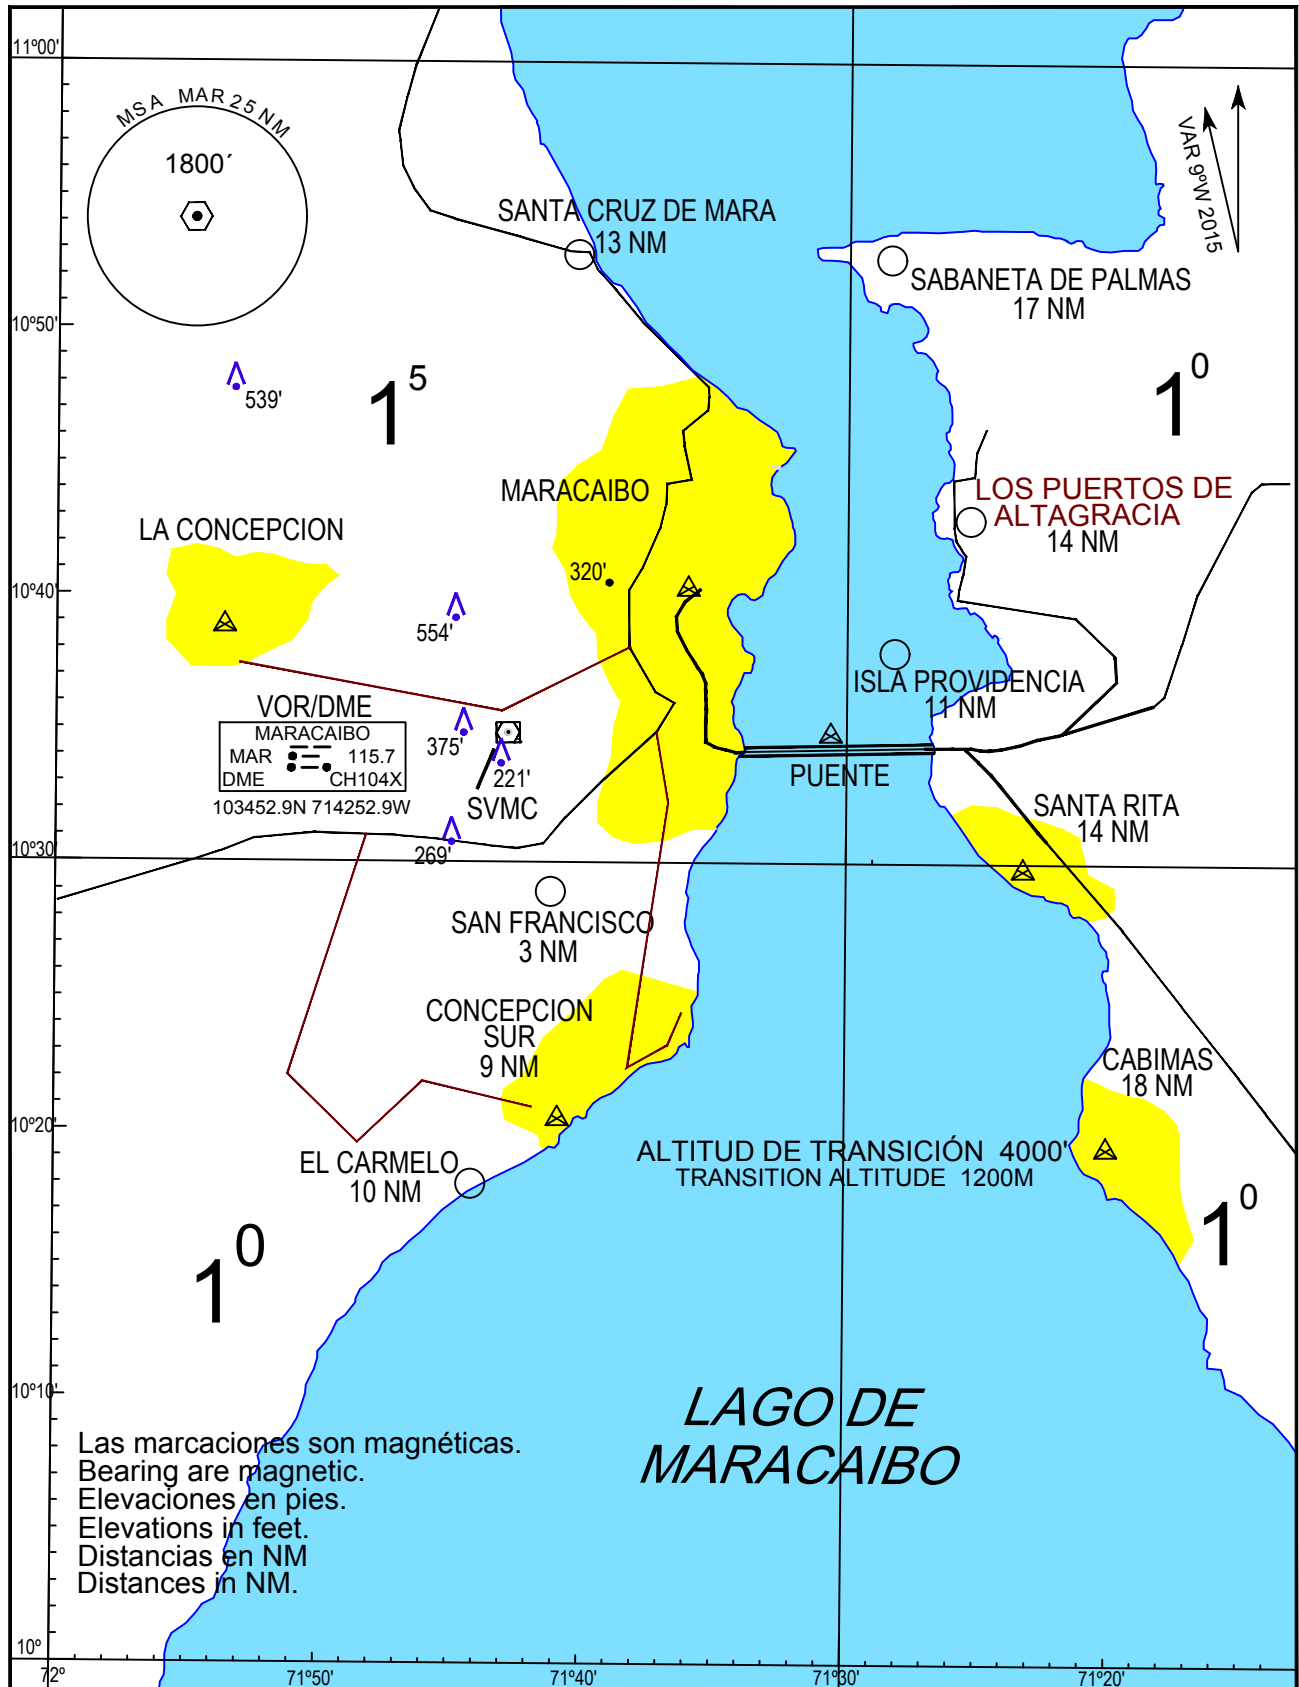

CARTA DE APROXIMACION VISUAL
VISUAL APPROACH CHART

MARACAIBO INTL.
La Chinita

VAC

10° 33' 30.35" N
071° 43' 43.75" W ELEV 239 FT

APP 119.7, 120.2
TWR 118.9, 121.5
SMC 121.5

Las marcaciones son magnéticas.
Bearing are magnetic.
Elevaciones en pies.
Elevations in feet.
Distancias en NM
Distances in NM.