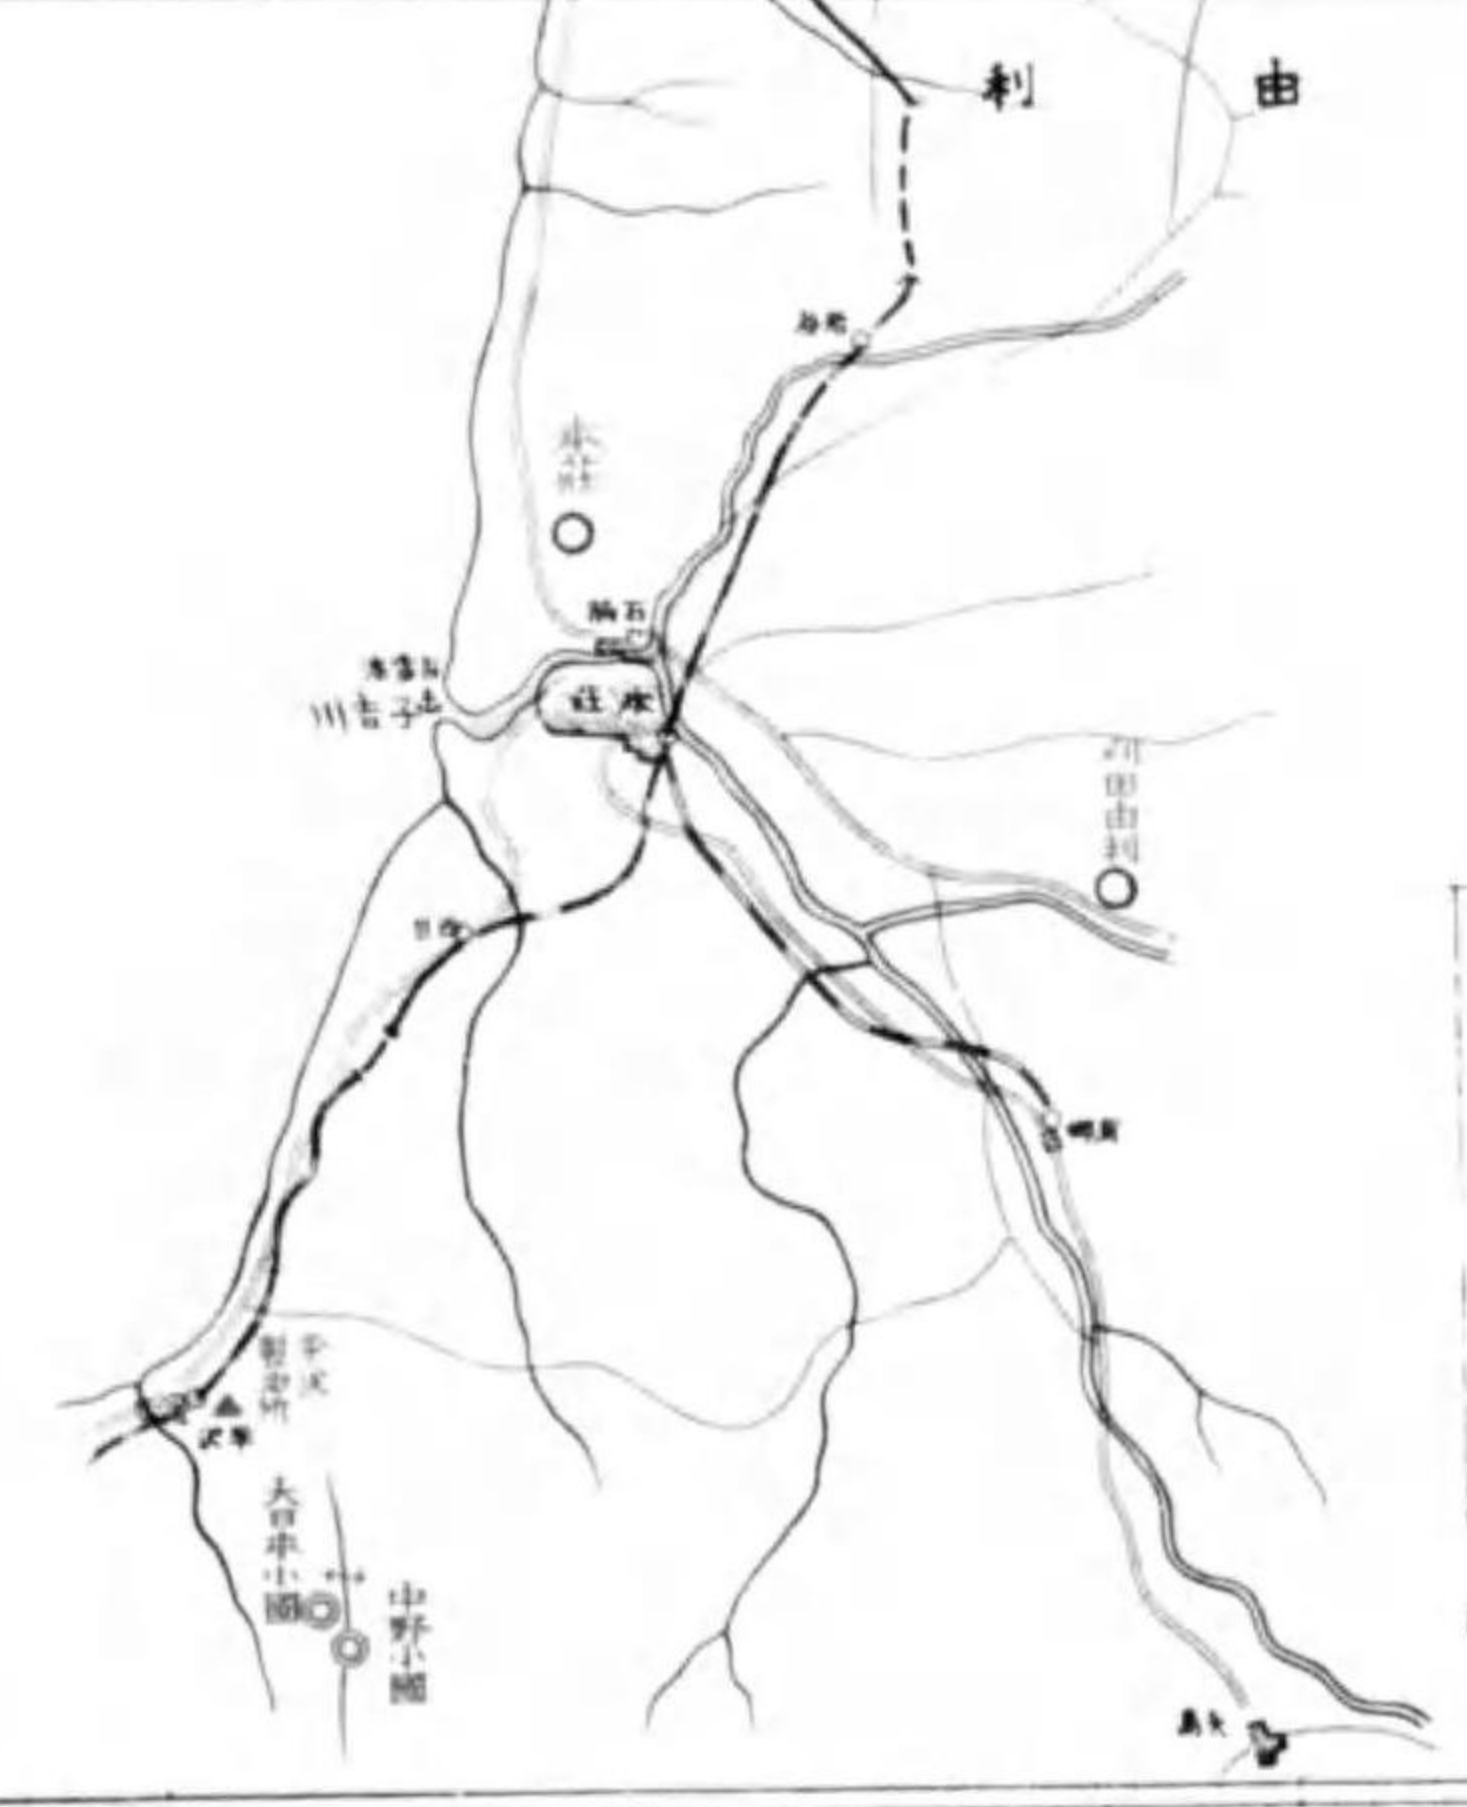

仙臺鑛山監督局管内鑛山分布圖

一之分萬百度尺

秋田地方石油鑛山分布圖
尺度二十萬分之一

例凡

- 山鑛要重
- △ 石油製成所
- ▲ 石油製立所

- 例凡
- 界 縣
 - 界 郡
 - 川 河
 - 路 道
 - 道 鐵有國
 - 道 鐵私
 - 道 鐵私
 - 道 軌上同
 - 道 軌便輕
 - 宮 鐵用新
 - 山 鑛 鐵 赤
 - 山 鑛 鐵 赤
 - △ 所 油 製 鐵 鋼
 - △ 所 油 製 立 鐵
 - 轉 送 鐵 站
 - 村 町 市 管 主
 - 炭 及 煤 石
 - 鐵 錳
 - 油 石
 - 黃 硫
 - 鑛 銀 金
 - 鑛 銅 銀 金
 - 鑛 硫 磺
 - 鑛 硫 磺

- 例凡
- 山 鑛 鐵 赤
 - △ 所 油 製 鐵 鋼
 - △ 所 油 製 立 鐵
 - 地 油 煤
 - 地 油 硫
 - 轉 送 鐵 站

圖 布 分 礦 炭 方 地 城 磐
一 之 分 万 二 度 尺

- 例凡
- 山 鑛 鐵 赤
 - 山 鑛 鐵 赤
 - 山 鑛 鐵 赤

昭和三年七月一日現在

昭和三年八月二十五日印刷
昭和三年八月三十日發行

仙臺鑛山監督局編纂

仙臺市電話横町十七番地

兼發行
人 股 野 七 郎