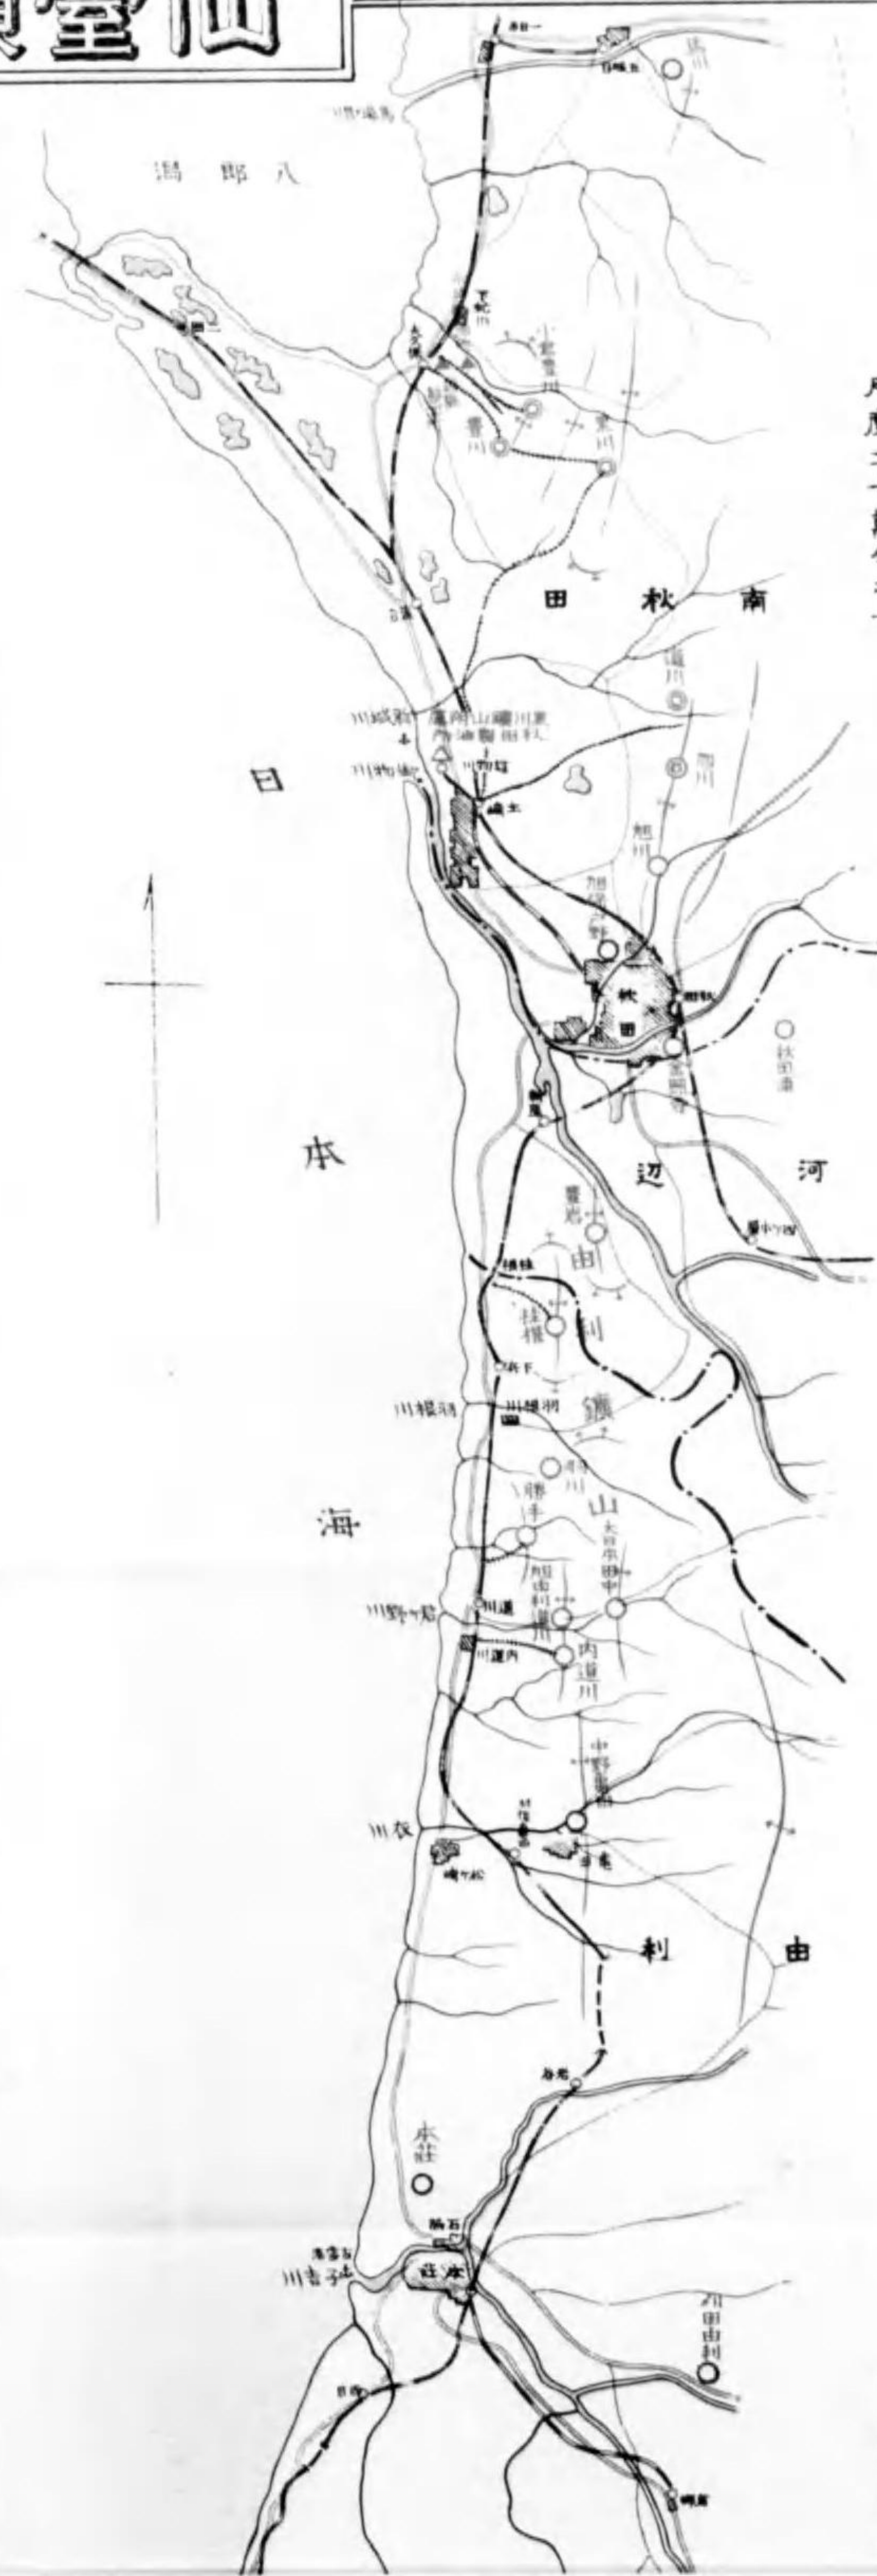

仙臺鑛山監督局管内鑛山分布圖

一之分萬百度尺

秋田地方石油鑛山分布圖
尺度二十萬分之一

例凡

- 山鑛要重
- △ 石油製成所
- ▲ 石油製立所

- 例凡
- 界 縣
 - 界 郡
 - 川 河
 - 路 道
 - 道 鐵有國
 - 道 鐵私
 - 道 鐵私
 - 道 軌上同
 - 道 軌便輕
 - 宮 鐵用新
 - 山 鑛 鐵 赤
 - 山 鑛 鐵 赤
 - △ 所 油 製 鐵 鋼
 - △ 所 油 製 立 鐵
 - 轉 送 鐵 站
 - 村 町 市 管 主
 - 炭 及 煤 石
 - 鐵 錳
 - 油 石
 - 黃 硫
 - 鑛 銀 金
 - 鑛 銅 銀 金
 - 鑛 硫 磺
 - 鑛 硫 磺

- 例凡
- 山 鑛 鐵 赤
 - △ 所 油 製 鐵 鋼
 - △ 所 油 製 立 鐵
 - 地 油 煤
 - 地 油 硫
 - 轉 送 鐵 站

圖 布 分 礦 炭 方 地 城 磐
一 之 分 万 二 度 尺

- 例凡
- 山 鑛 鐵 赤
 - 山 鑛 鐵 赤
 - 山 鑛 鐵 赤

昭和三年七月一日現在

昭和三年八月二十五日印刷
昭和三年八月三十日發行

仙臺鑛山監督局編纂

仙臺市電話横町十七番地

兼發行
人 股 野 七 郎