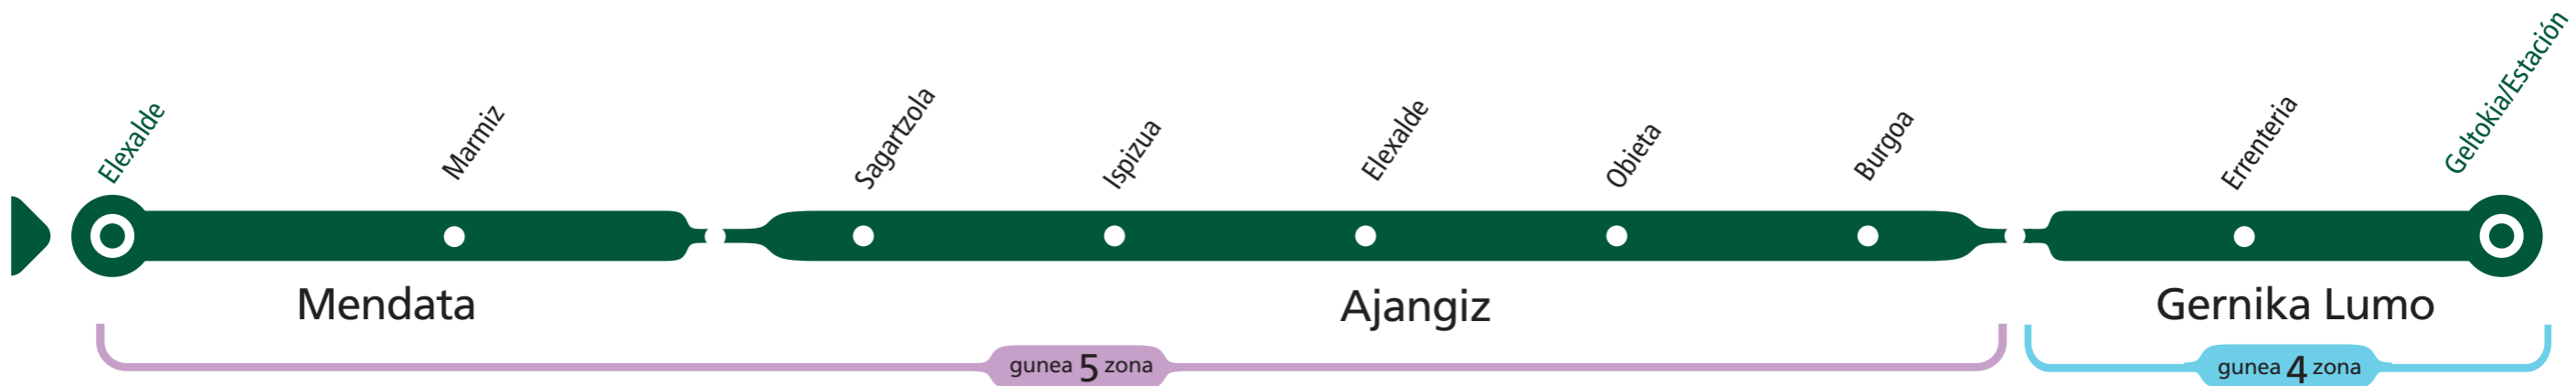

A 3533

MENDATA - GERNIKA LUMO

Mendatetik irteerak Salidas de Mendata				
Lanegunetan Laborables	6:45	07:45	15:30	19:45
Larunbatetan Sábados	Zerbitzurik gabe Sin servicio			
Jaiegunetan Festivos	Zerbitzurik gabe Sin servicio			