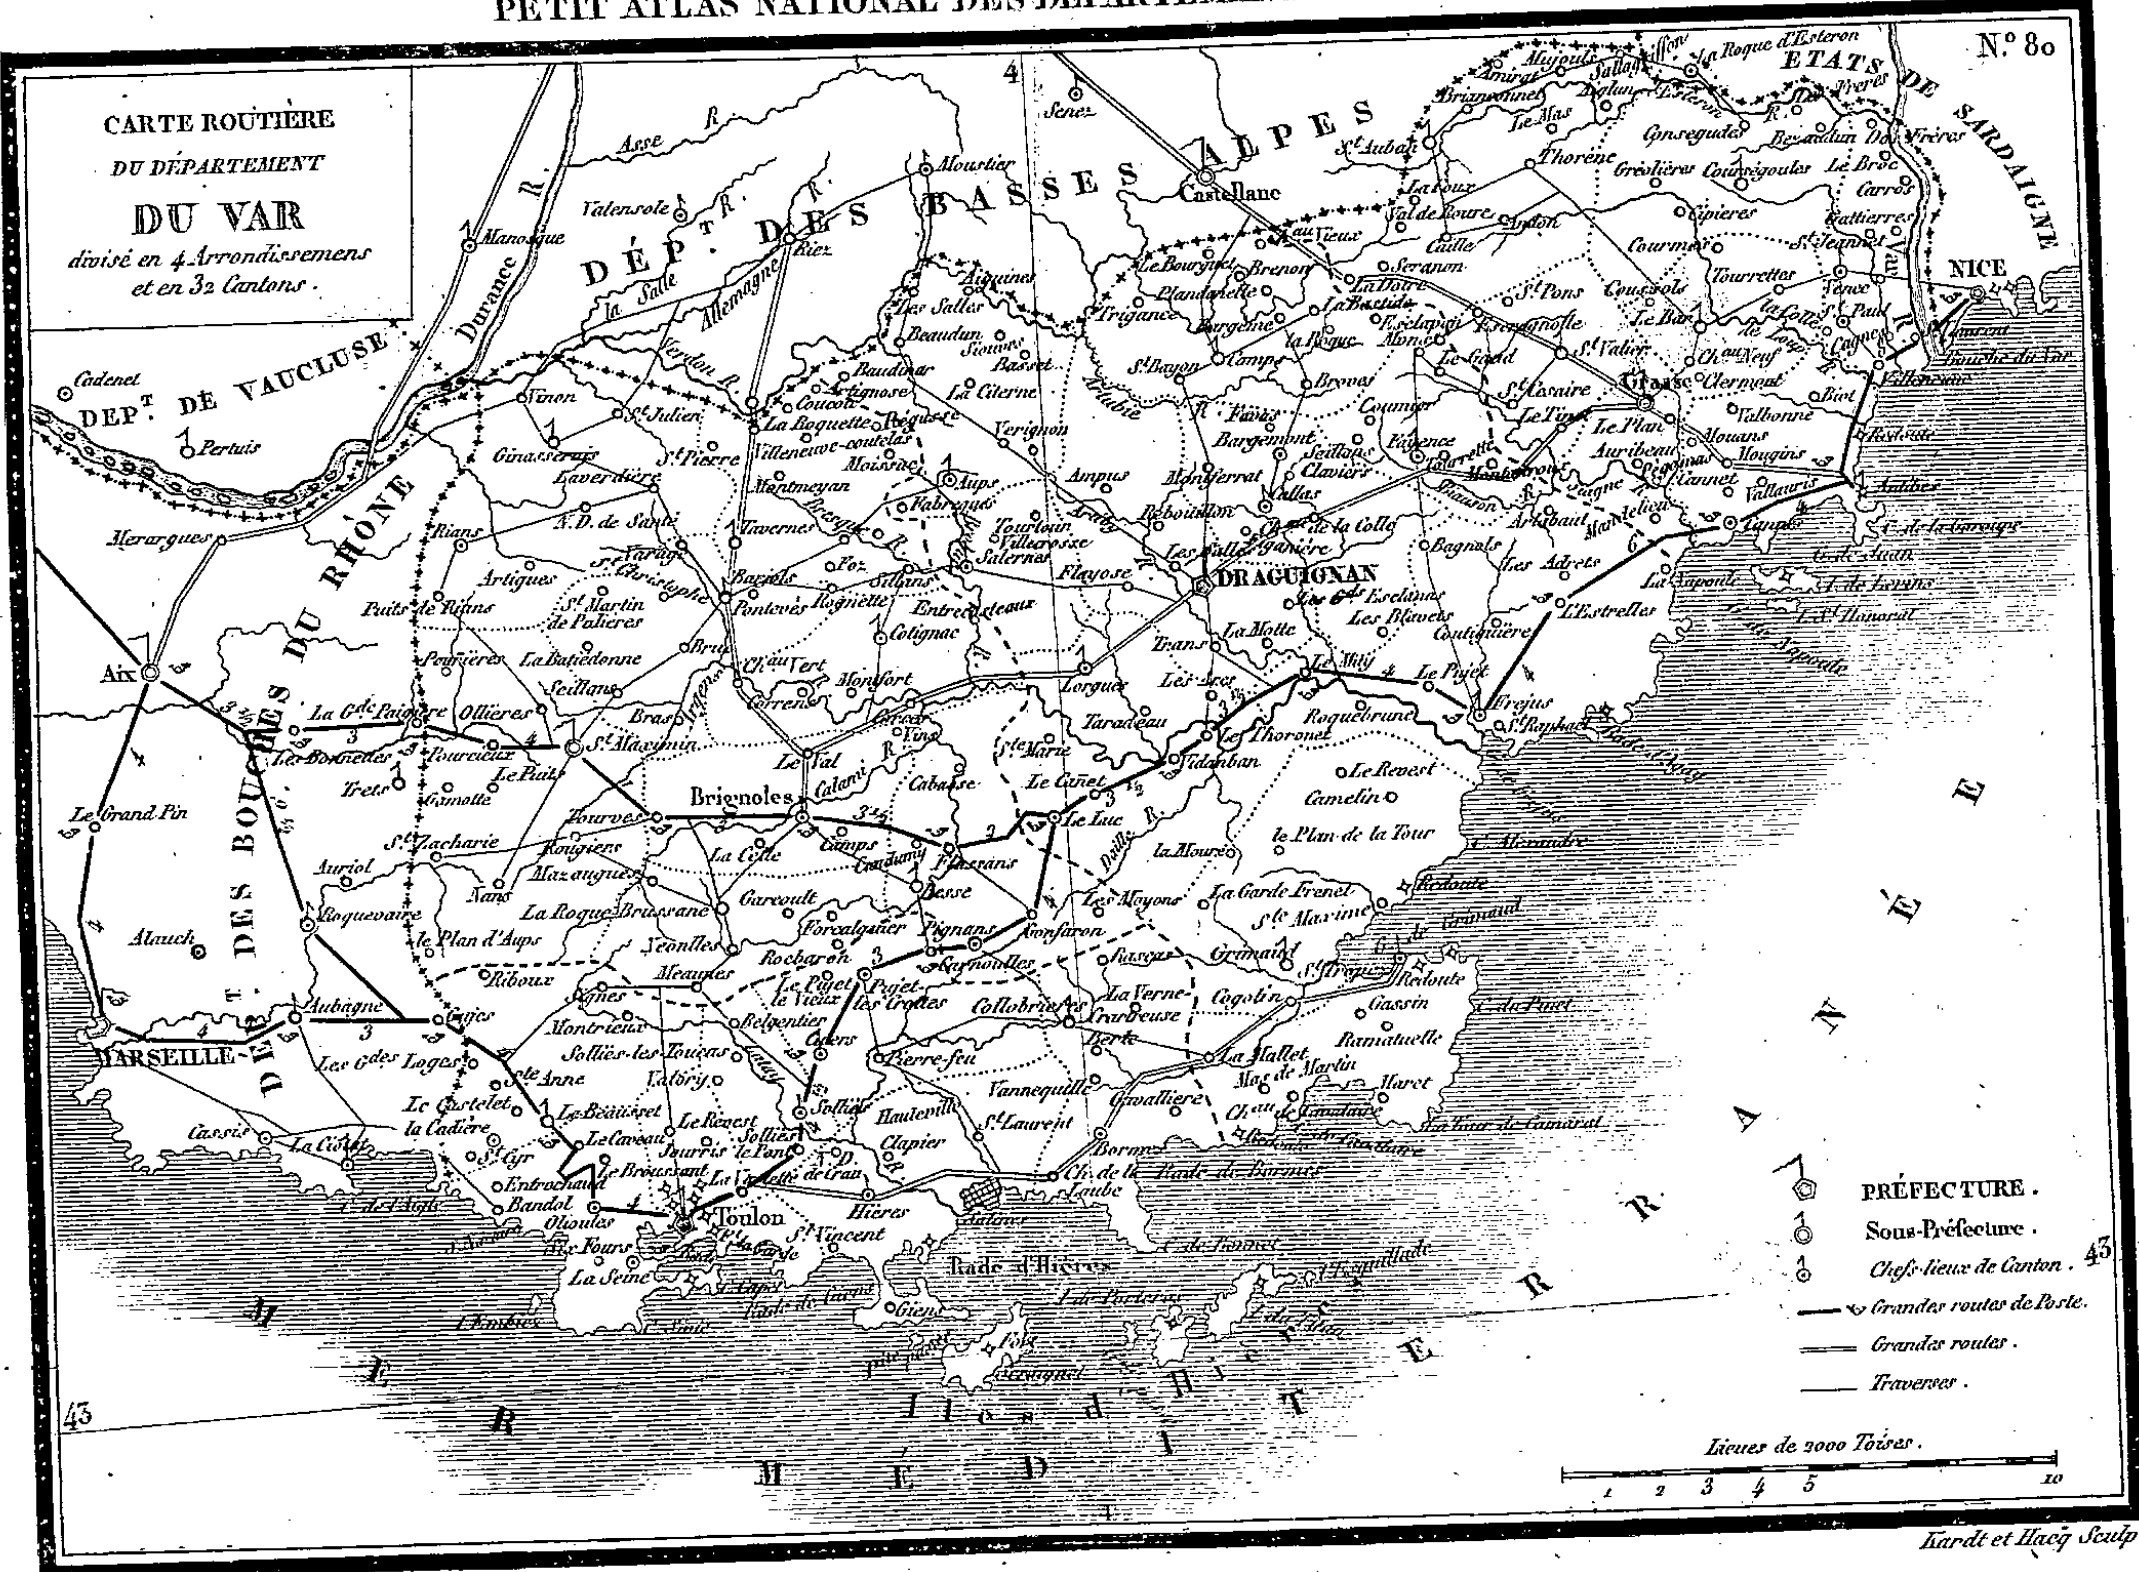

PETIT ATLAS NATIONAL DES DÉPARTEMENTS DE LA FRANCE.

N° 80

CARTE ROÛTIÈRE  
DU DÉPARTEMENT  
DU VAR  
divisé en 4 Arrondissements  
et en 32 Cantons.

- PRÉFECTURE.
- Sous-Préfecture.
- Chefs-lieux de Canton.
- Grandes routes de Poste.
- Grandes routes.
- Traverses.

Lieues de 2000 Toises.  
1 2 3 4 5 10

Hardt et Haeg Sculp.

Girault de S. Forgeau del.

Paris, Firmin, Didot frères, Rue Jacob, N° 24.  
et L. Hachette, Libraire, Rue Pierre-Sarrasin, N° 12.