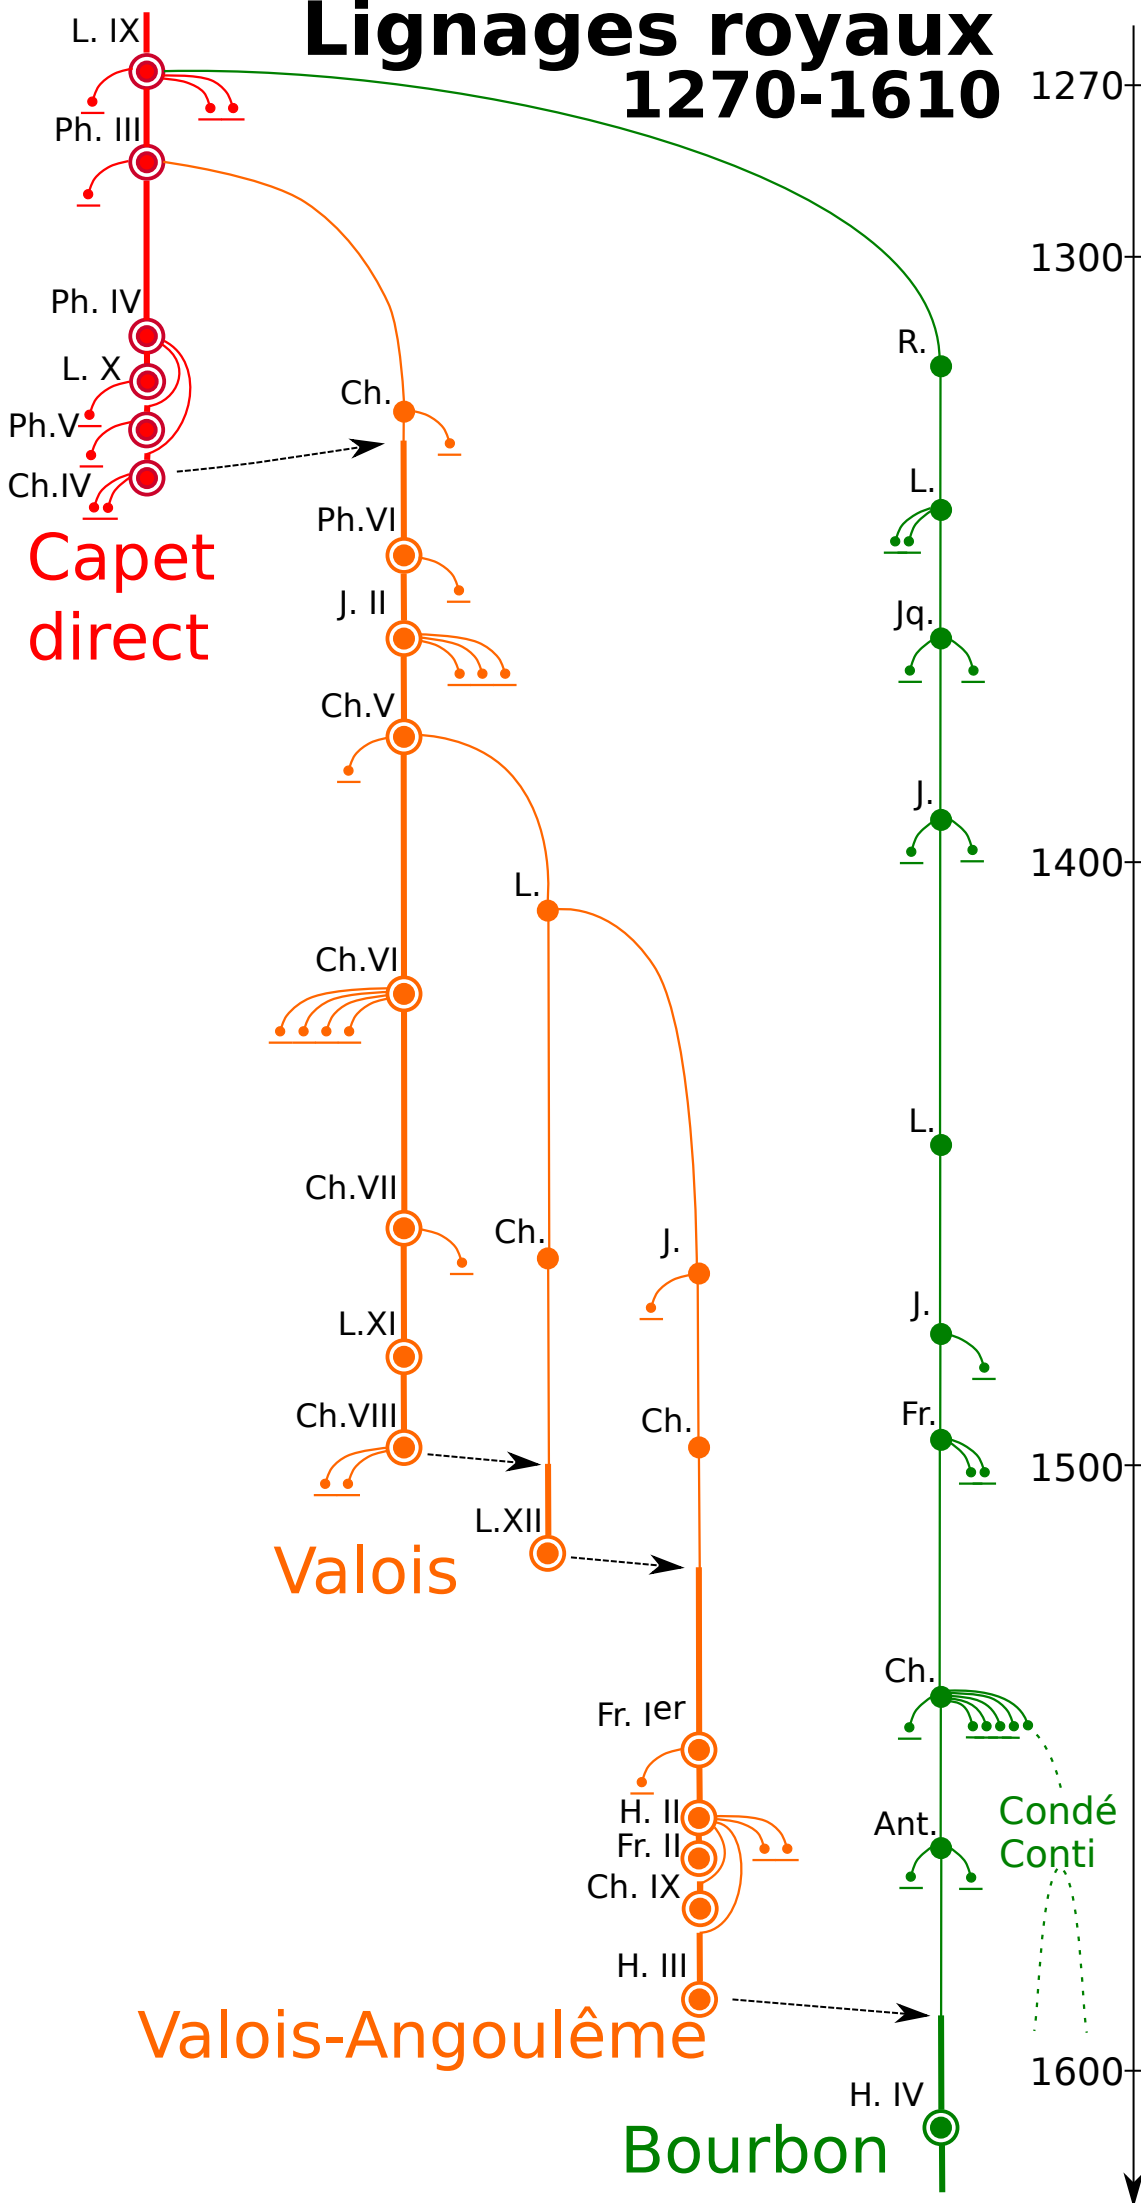

# Lignages royaux 1270-1610

## Légende

- roi (pointé à la date de sa mort)
- | période de règne

● non régnant

- └─┘ branche ainée ...
- └─┘ branche cadette ...
- ...éteinte avant d'avoir pu prétendre

└─┘ branche cadette Condé/Conti (éteinte en 1830)

└─┘ succession non directe

○ succession au sein de la fratrie