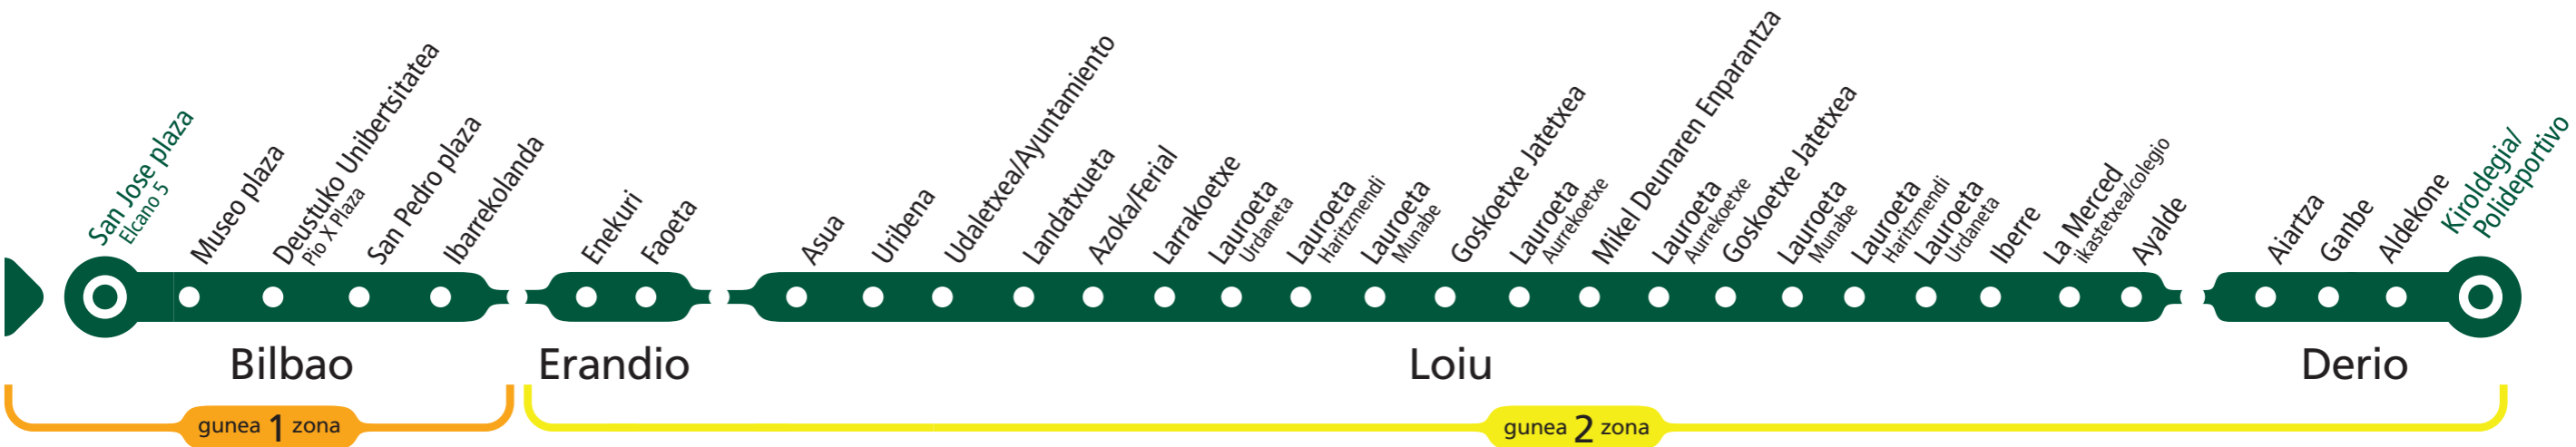

A 2153

BILBAO - LOIU - Lauroeta - DERIO

Bilbotik irteerak Salidas de Bilbao	
Lanegunetan Laborables	07:00 → 22:00 1h
Larunbatetan Sábados	08:00 10:00 12:00 14:00 16:00 18:00 20:00 22:00
Jaiegunetan Festivos	