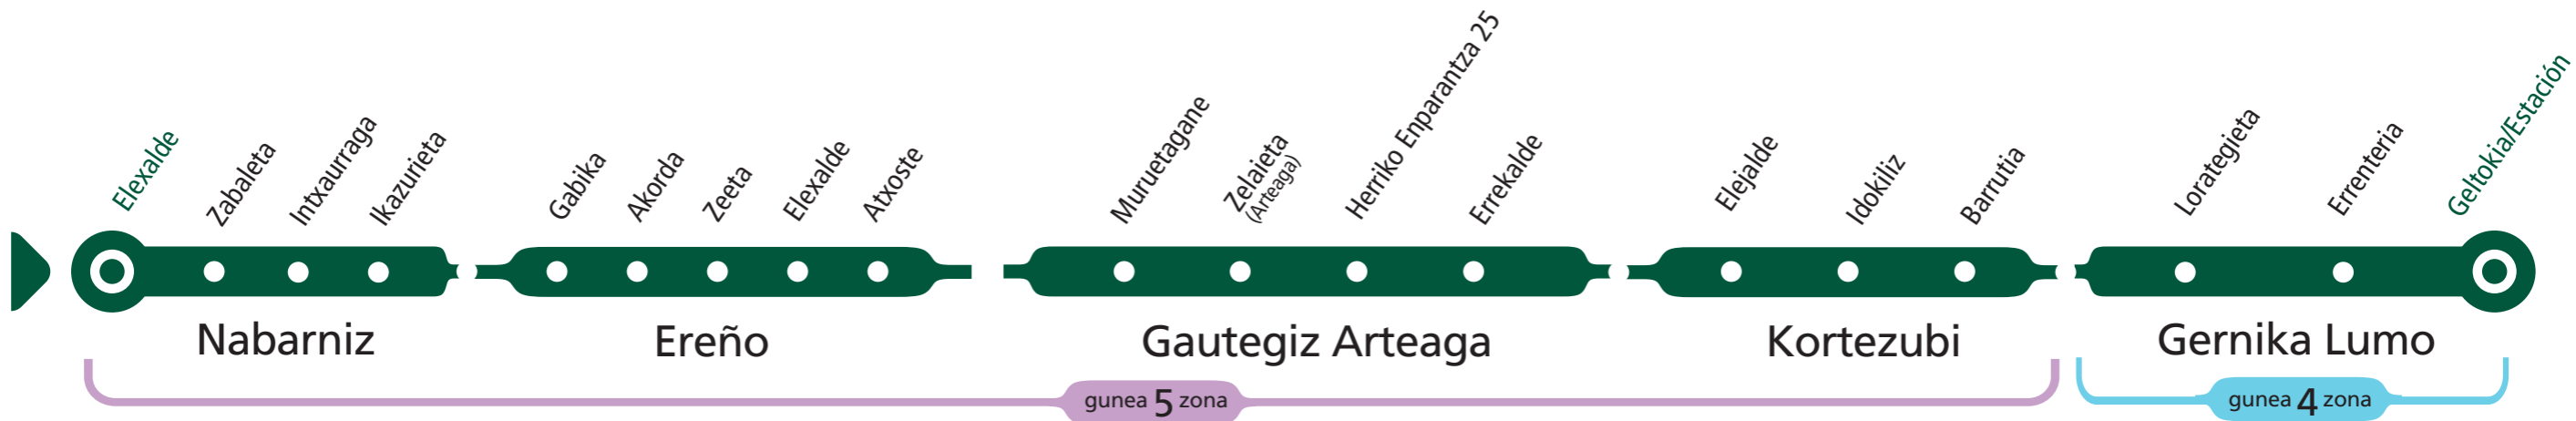

# A 3532

# NABARNIZ - GERNIKA LUMO

Nabarnizetik irteerak Salidas de Nabarniz				
Lanegunetan Laborables	06:15	07:15	14:45	21:00
Larunbatetan Sábados	Zerbitzurik gabe Sin servicio			
Jaiegunetan Festivos				