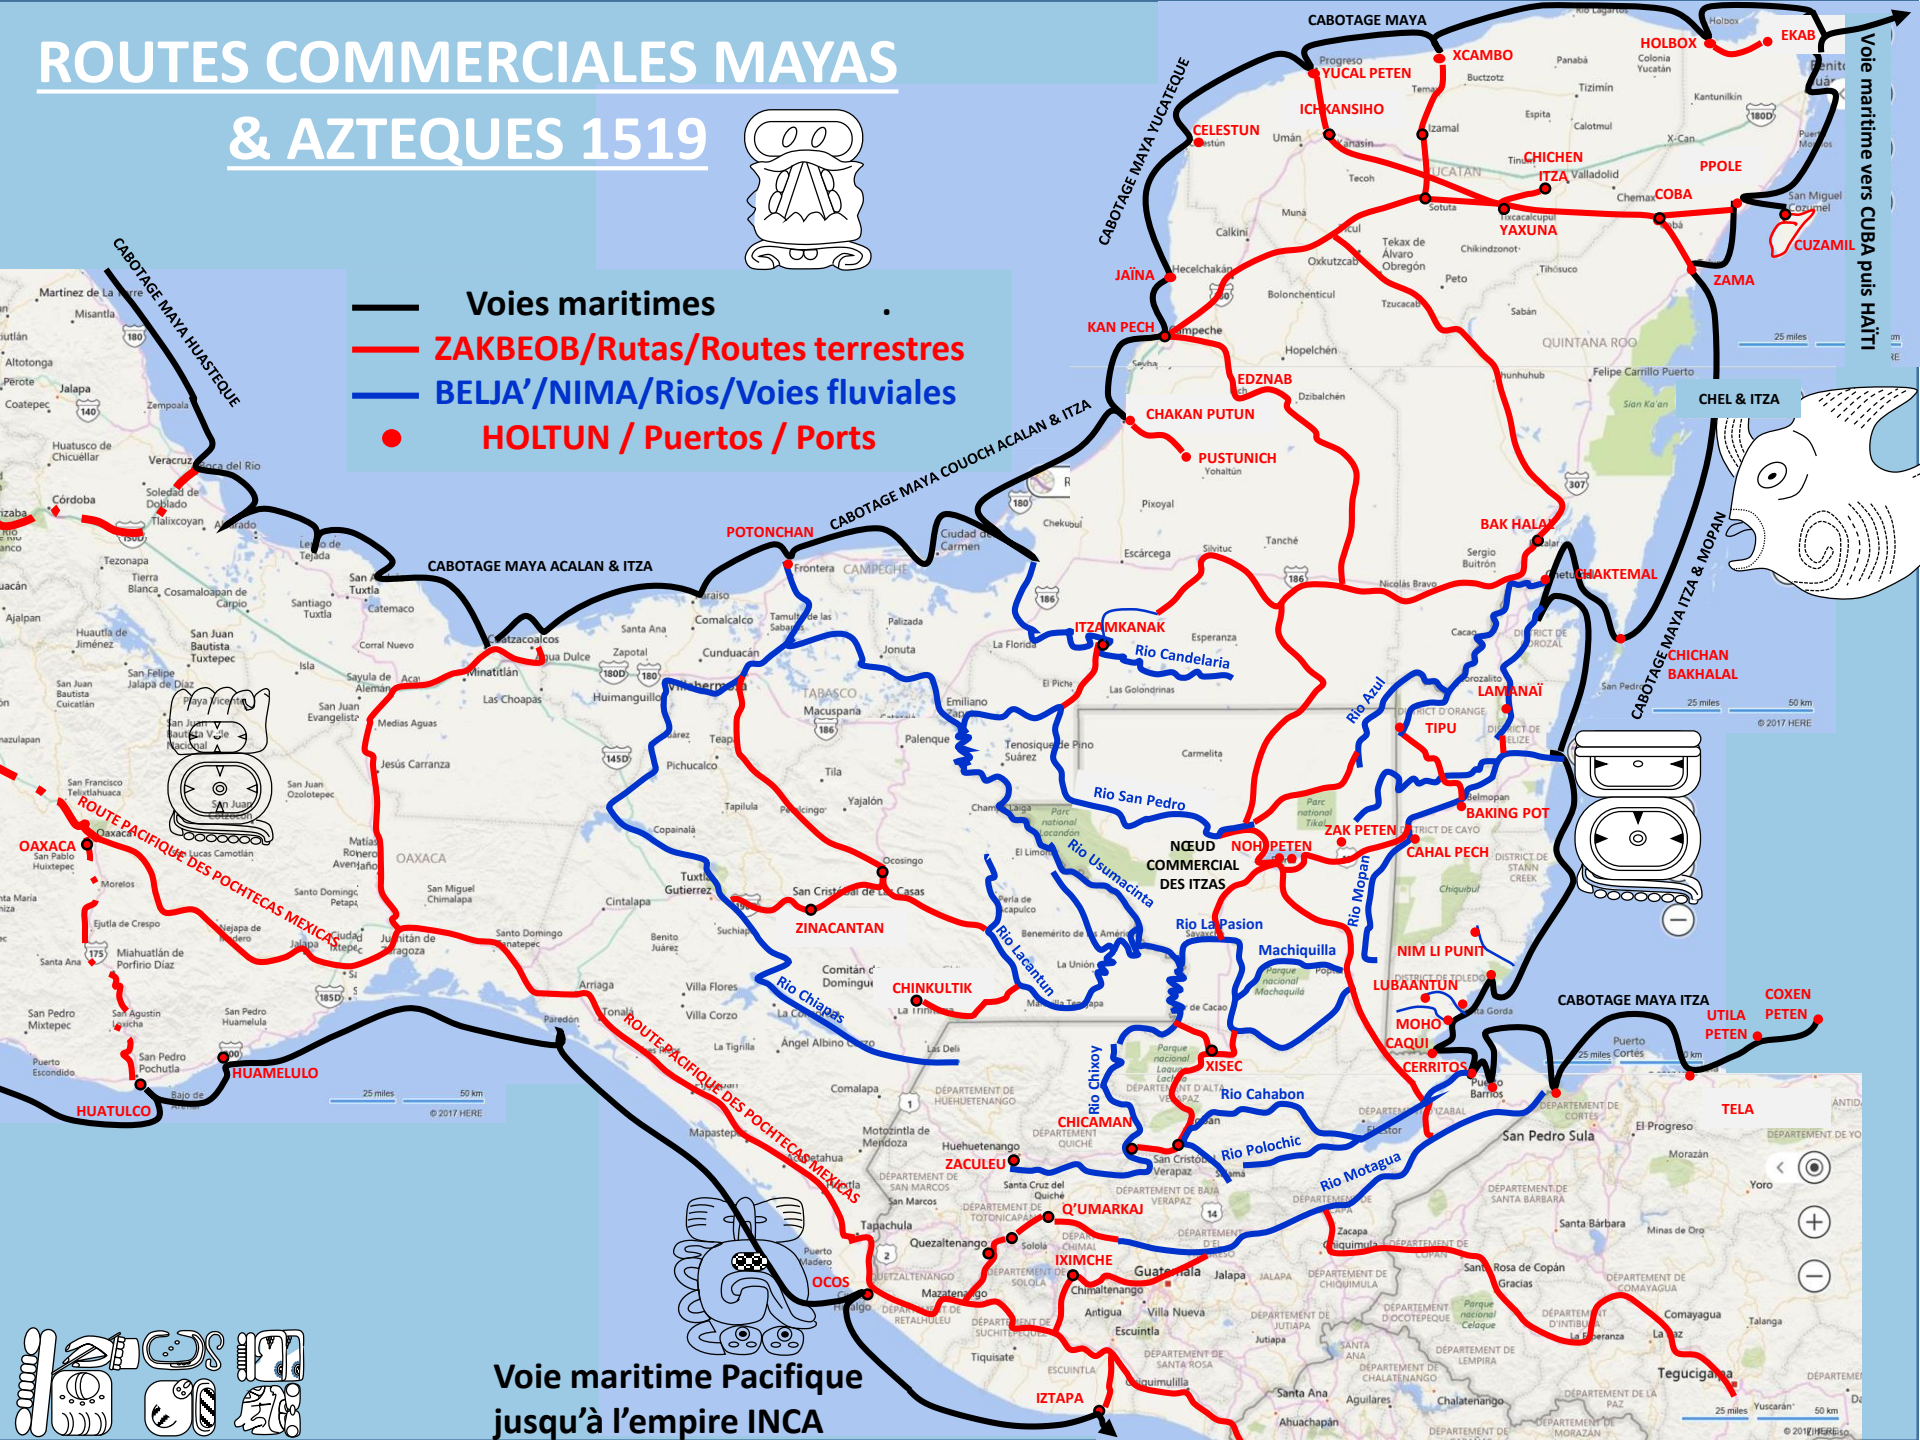

ROUTES COMMERCIALES MAYAS & AZTEQUES 1519

- Voies maritimes
- ZAKBEOB/Rutas/Routes terrestres
- BELJA'/NIMA/Rios/Voies fluviales
- HOLTUN / Puertos / Ports

Voie maritime vers CUBA puis HAÏTI

Voie maritime vers CUBA puis HAÏTI

Voie maritime Pacifique jusqu'à l'empire INCA