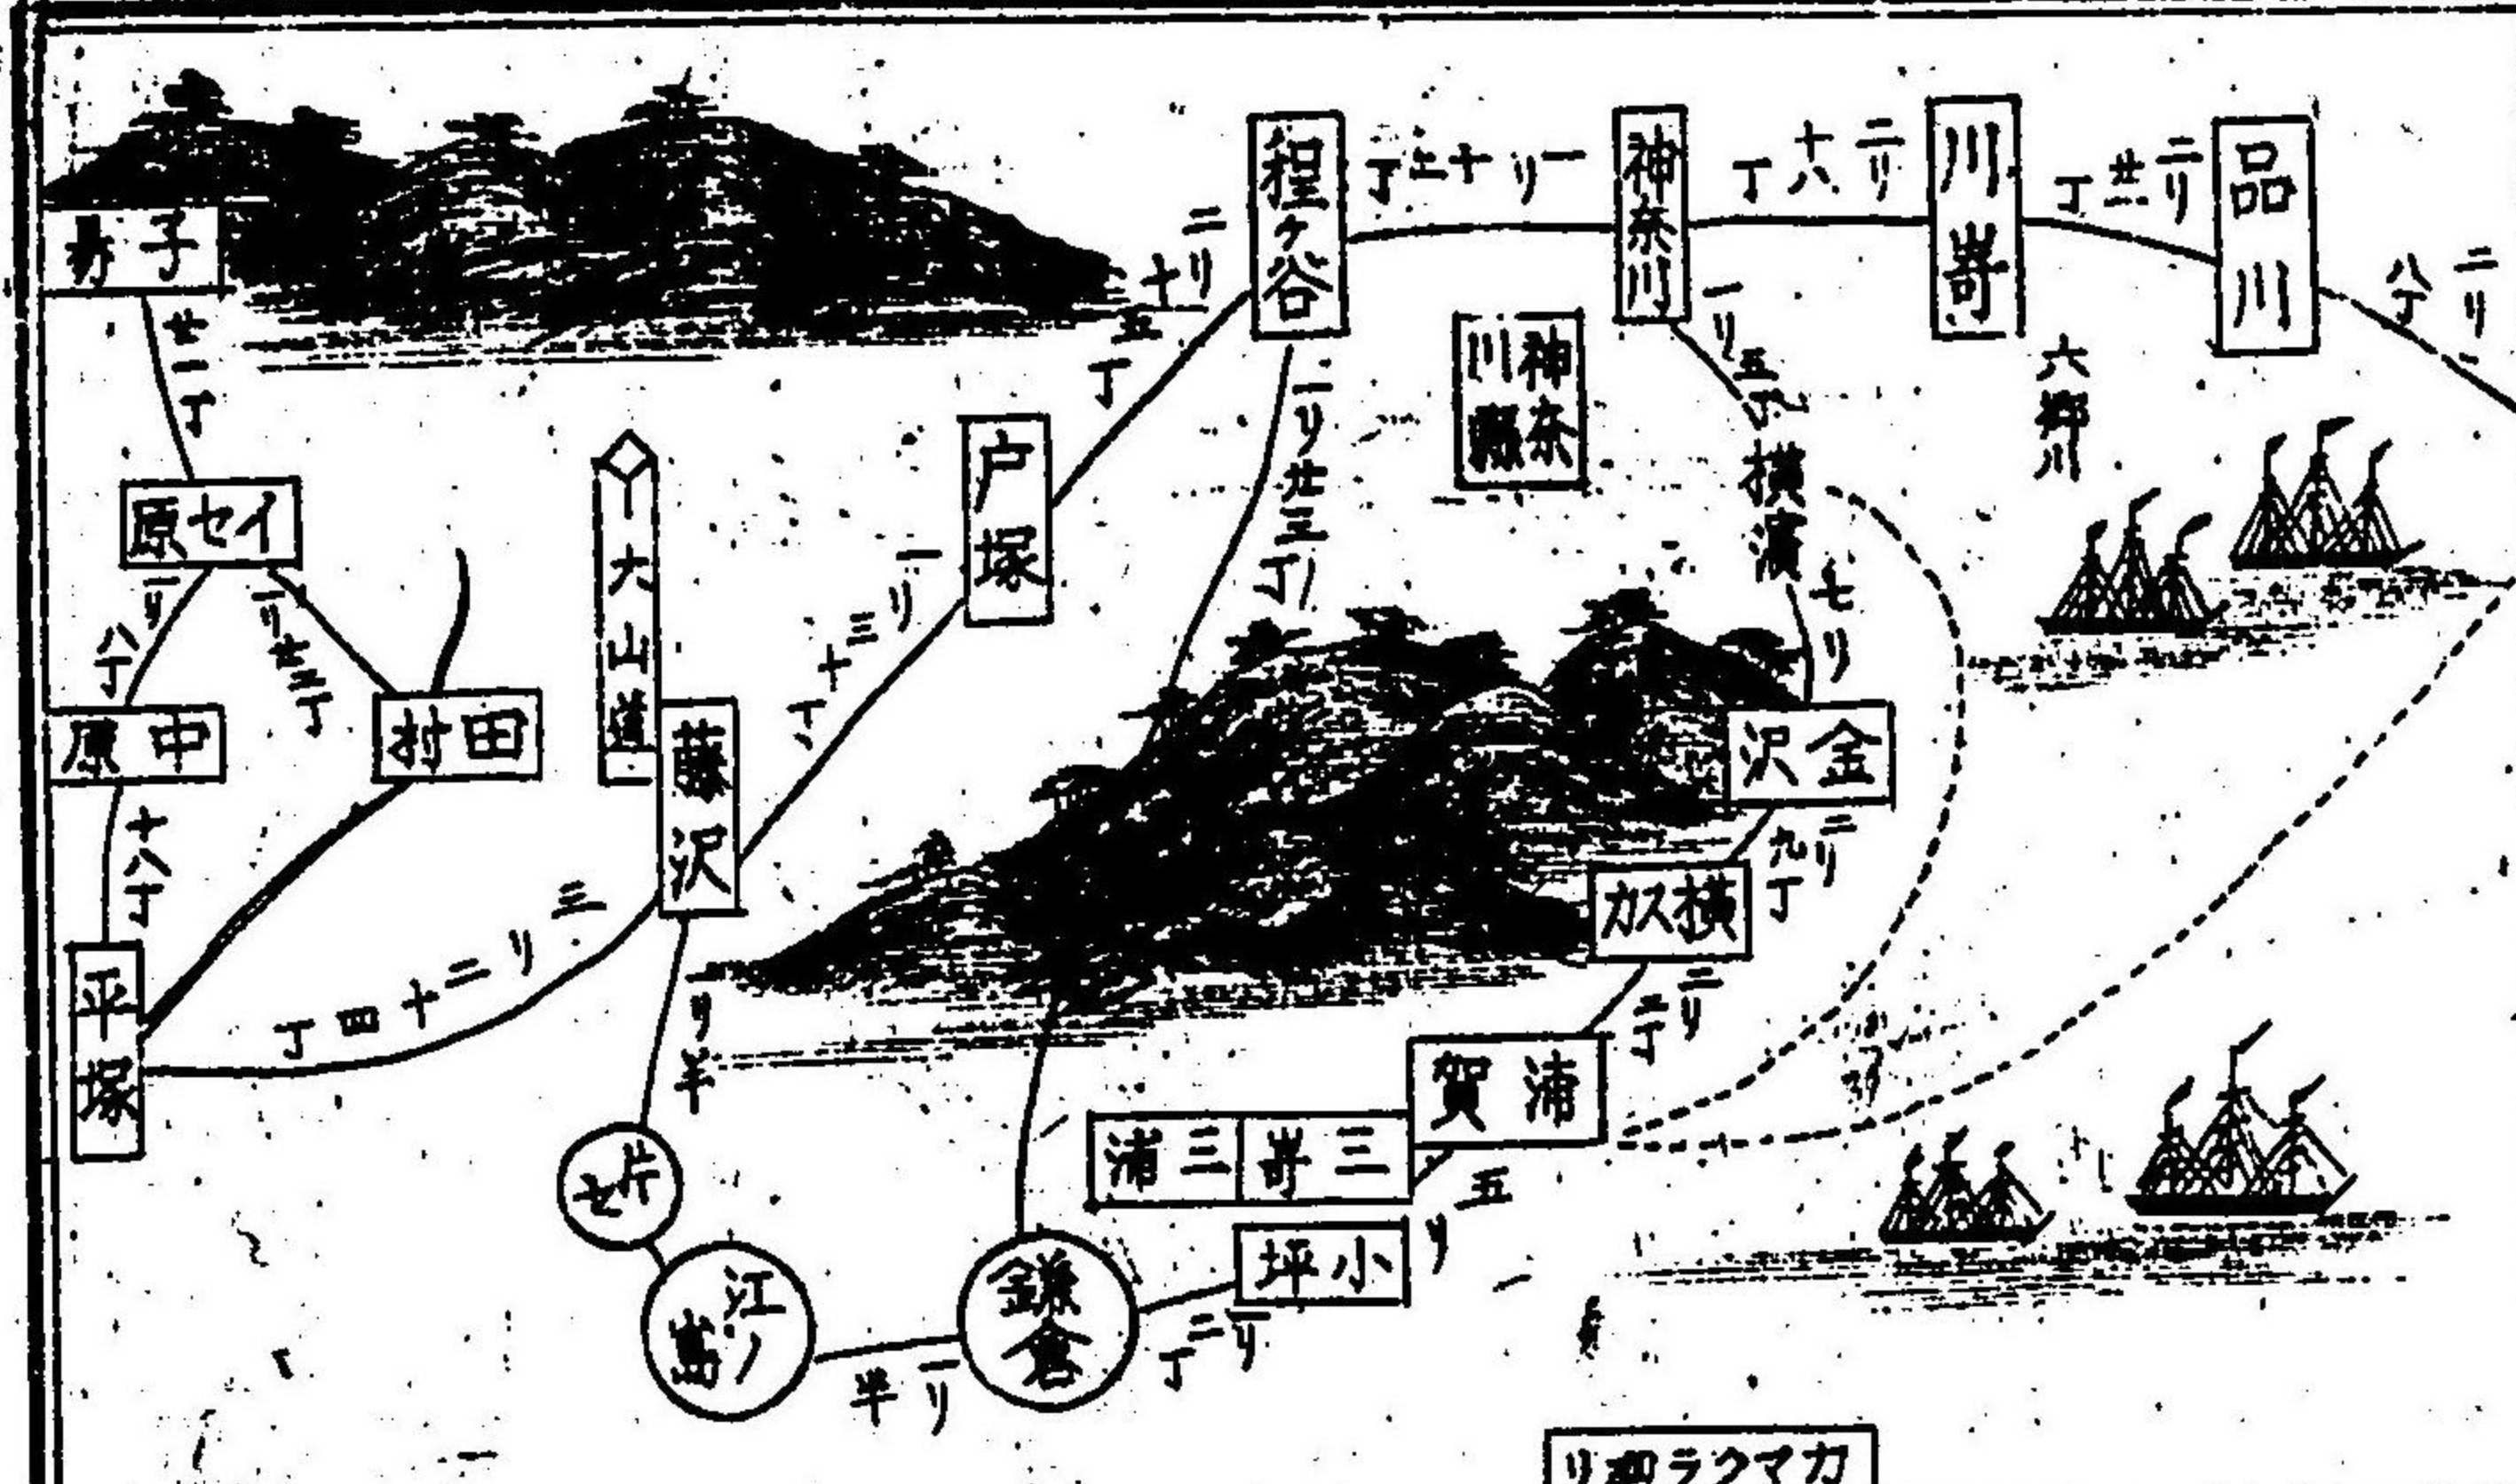

東海道 東京ヨリ西京迄里程

東京	馬場下町	三ノ目橋	村田傳右工門	讀坂左久次郎	川崎	朝田左近右工門	神奈川	會津五兵衛	神奈川	大石忠清	藤沢	國府若菜工門	平塚	常盤左七	横濱	津久井松助	金澤	西野左兵衛	澤原	東忍安五工門	鵜飼	松坂右兵衛	鎌倉	三橋与八	江島	直比呂右兵衛	片瀬	柏原平左衛門