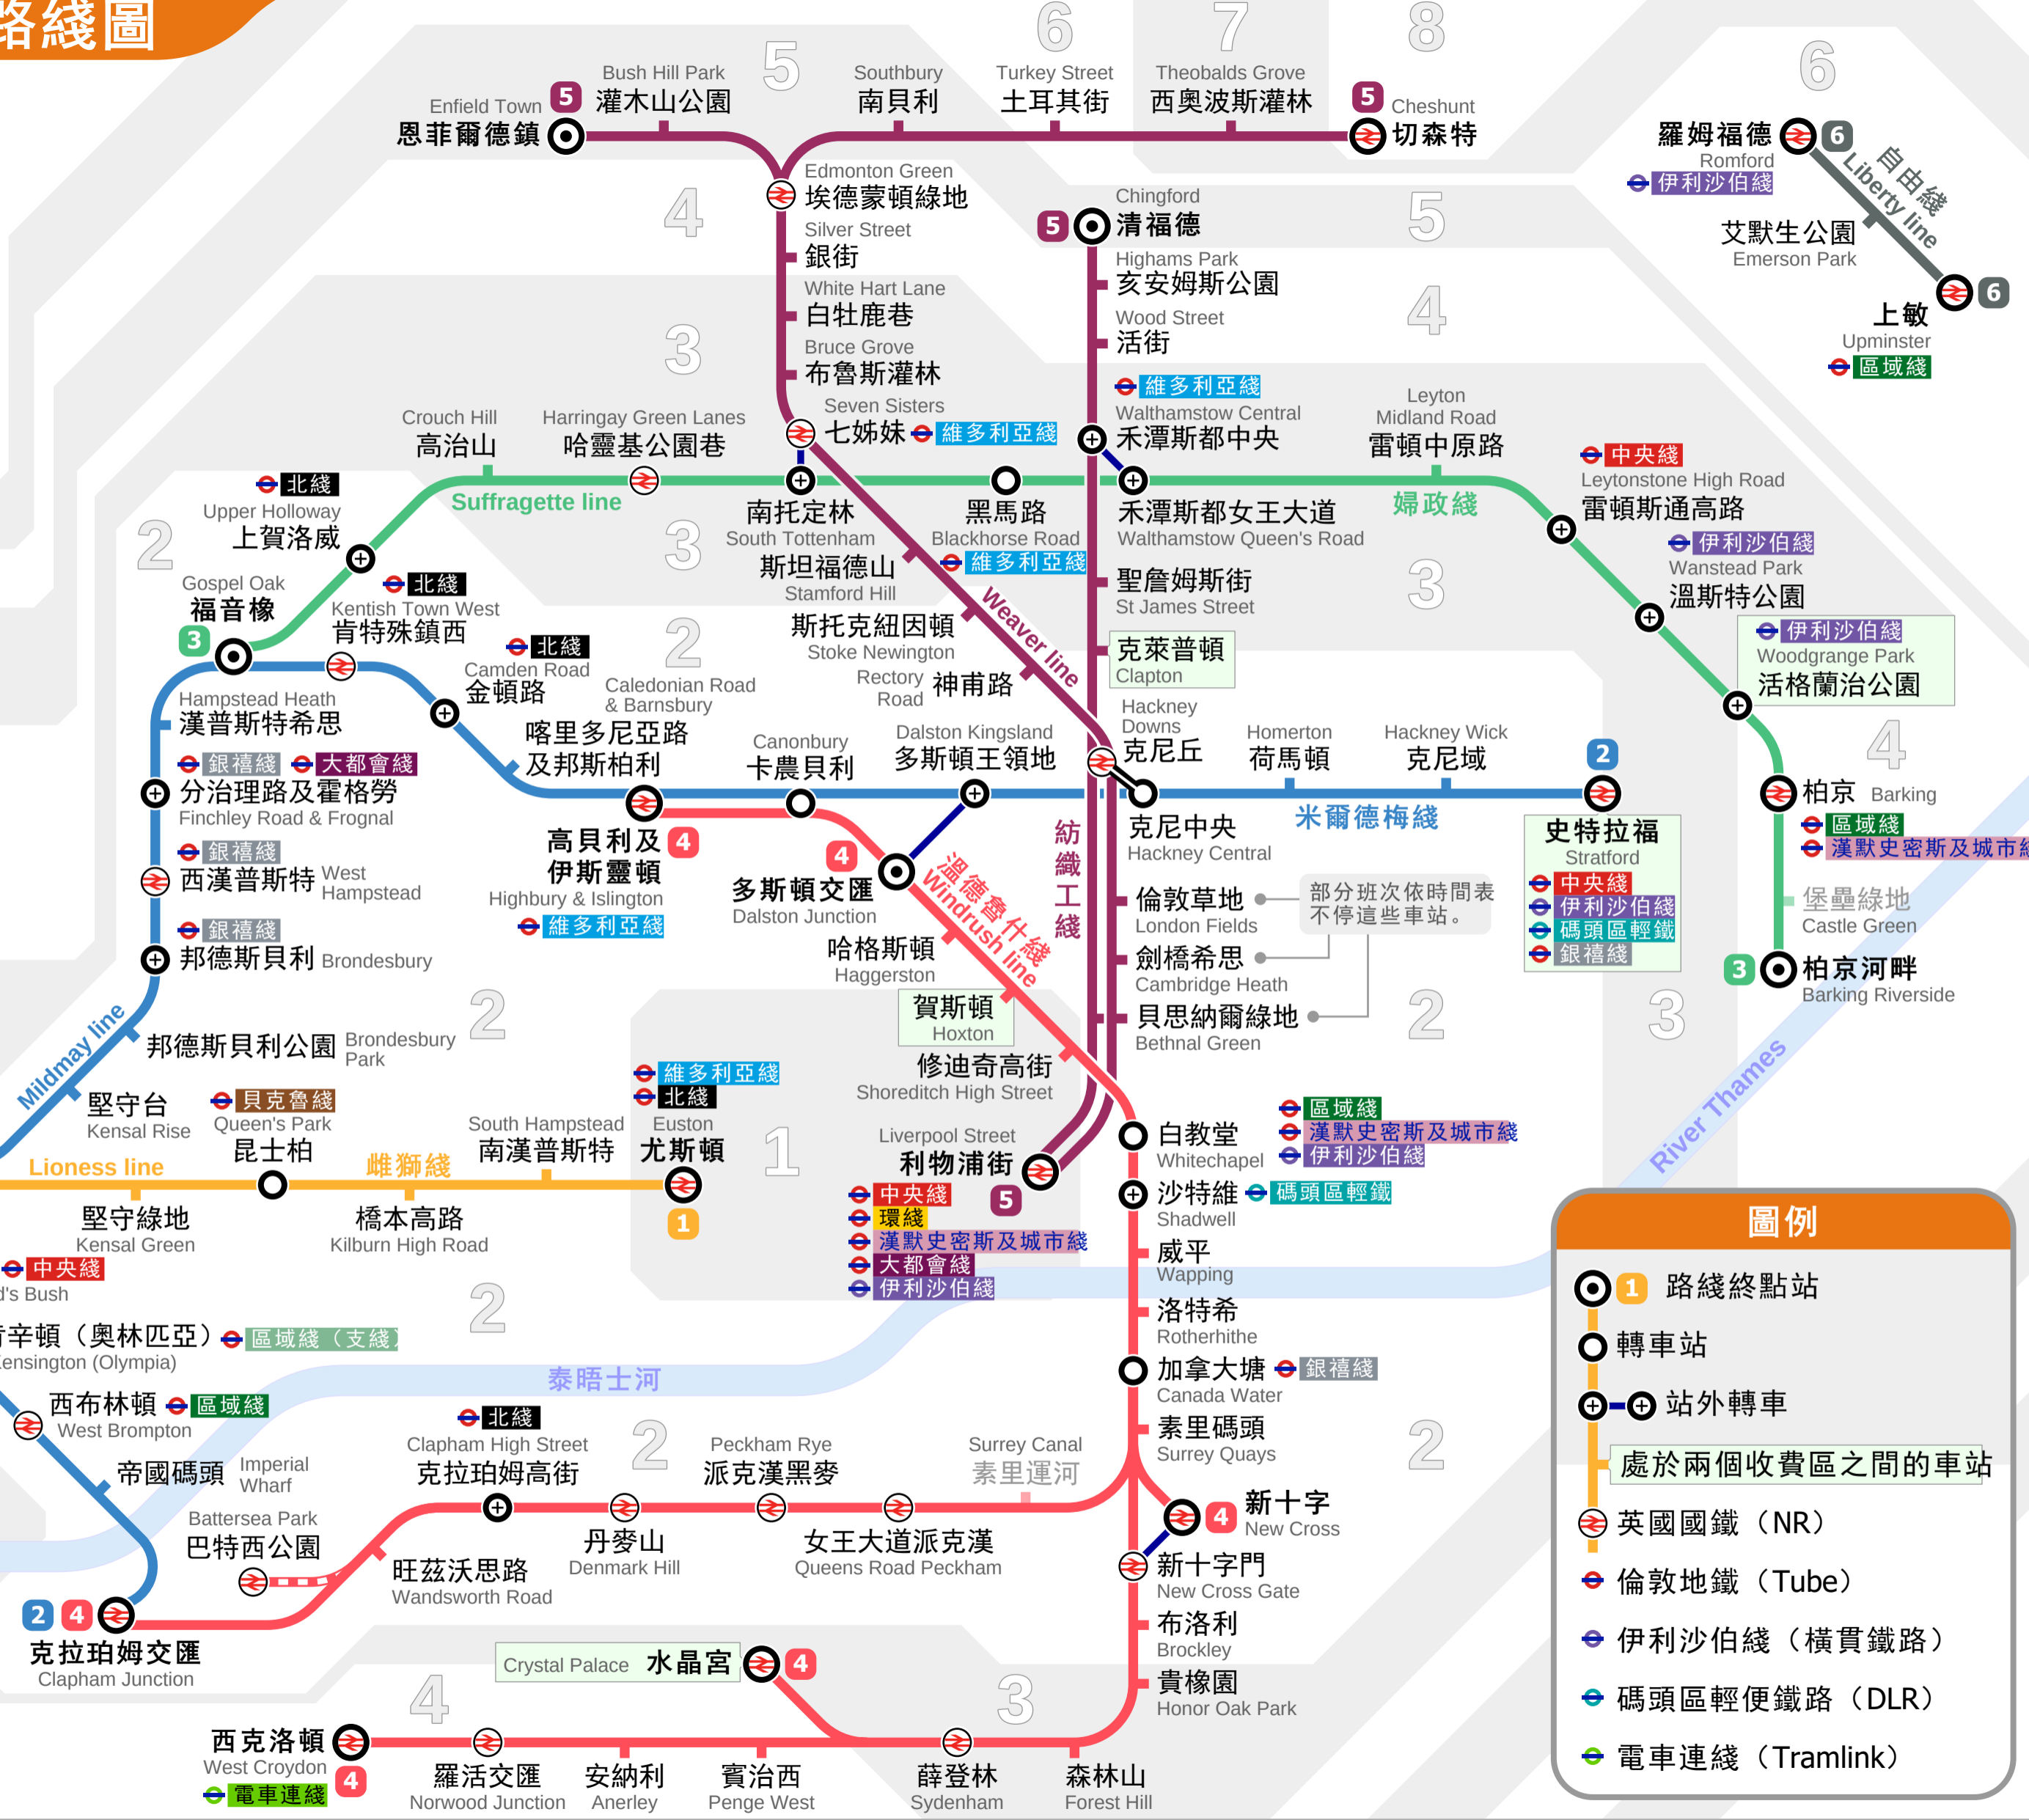

# 倫敦地上鐵路綫圖

## 特殊

- 1 沃特福德交匯 Watford Junction
- 8 沃特福德高街 Watford High Street
- 賈炳達公園 Bushey
- 7 賈炳達公園 Carpenders Park
- 6 夏治晏 Hatch End
- 5 首石里 Headstone Lane
- 哈洛及威斯頓 Harrow & Wealdstone
- 肯頓 Kenton
- 4 南肯頓 South Kenton
- 北溫布萊 North Wembley
- 溫布萊中央 Wembley Central
- 石橋公園 Stonebridge Park
- 哈利斯登 Harlesden
- 貝克魯綫 Willesden Junction
- 衛斯頓交匯
- 3 堅守台 Kensal Rise
- 2 堅守綠地 Kensal Green
- 1 牧羊林 Shepherd's Bush
- 肯辛頓 (奧林匹亞) Kensington (Olympia)
- 艾頓中央 Acton Central
- 南艾頓 South Acton
- 根拿斯貝利 Gunnersbury
- 邱園 Kew Gardens
- 2 列治文 Richmond
- 4

### 圖例

- 1 路綫終點站
- 轉車站
- + 站外轉車
- 處於兩個收費區之間的車站
- 英國國鐵 (NR)
- 倫敦地鐵 (Tube)
- 伊利沙伯綫 (橫貫鐵路)
- 碼頭區輕便鐵路 (DLR)
- 電車連綫 (Tramlink)

- 1 雌獅綫  
Lioness line
- 2 米爾德梅綫  
Mildmay line
- 3 婦政綫  
Suffragette line
- 4 溫德魯什綫  
Windrush line
- 5 紡織工綫  
Weaver line
- 6 自由綫  
Liberty line