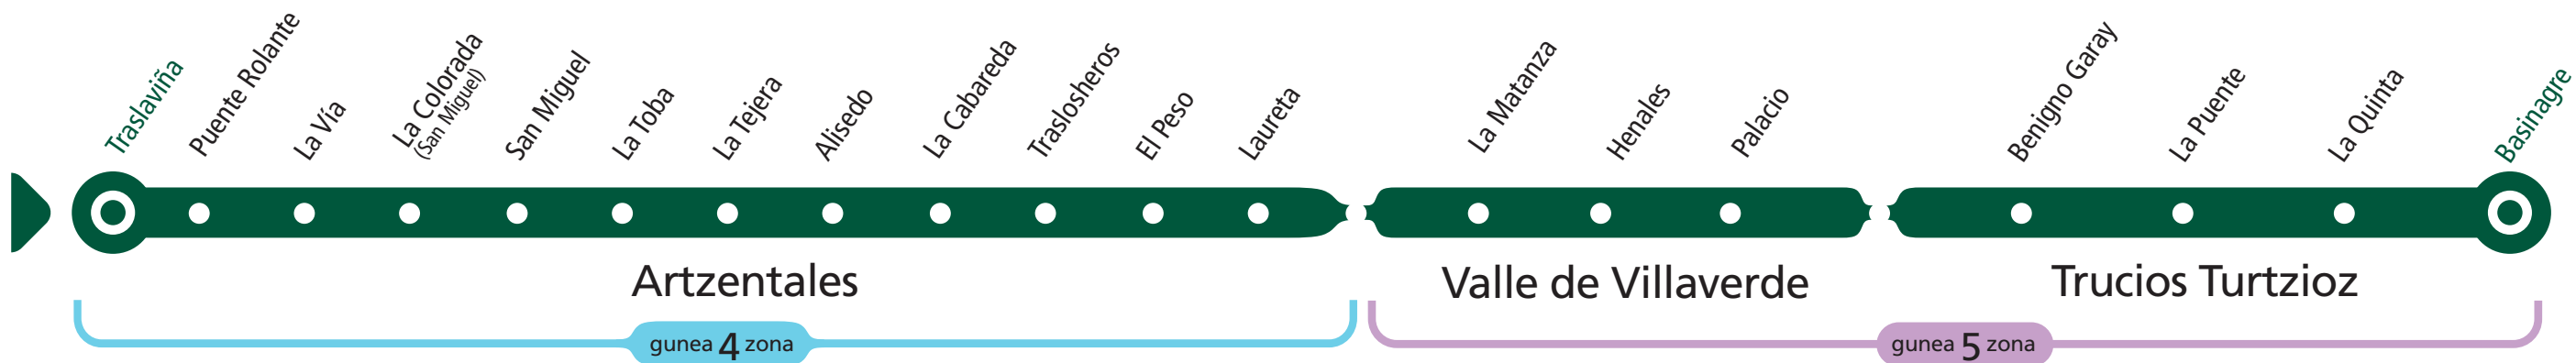

A 0653

ARTZENTALES - TRUCIOS TURTZIOZ

Artzontalesetik irteerak Salidas de Artzontales							
Lanegunetan Laborables	07:30	09:30	11:30	13:30*	15:00	17:30	19:30
Larunbatetan Sábados	Zerbitzurik gabe Sin servicio						
Jaiegunetan Festivos	Zerbitzurik gabe Sin servicio						

Oharrak Notas

- * 13:30ean irteten den autobusa Santa Cruztik pasatzen da
- * El servicio de las 13:30 pasa por Santa Cruz

Traslaviñako geralekuan lotura egin daiteke A0652 Lanestosa - Balmaseda linearekin
Se establece correspondencia en la parada de Traslaviña con la línea A0652 Lanestosa - Balmaseda