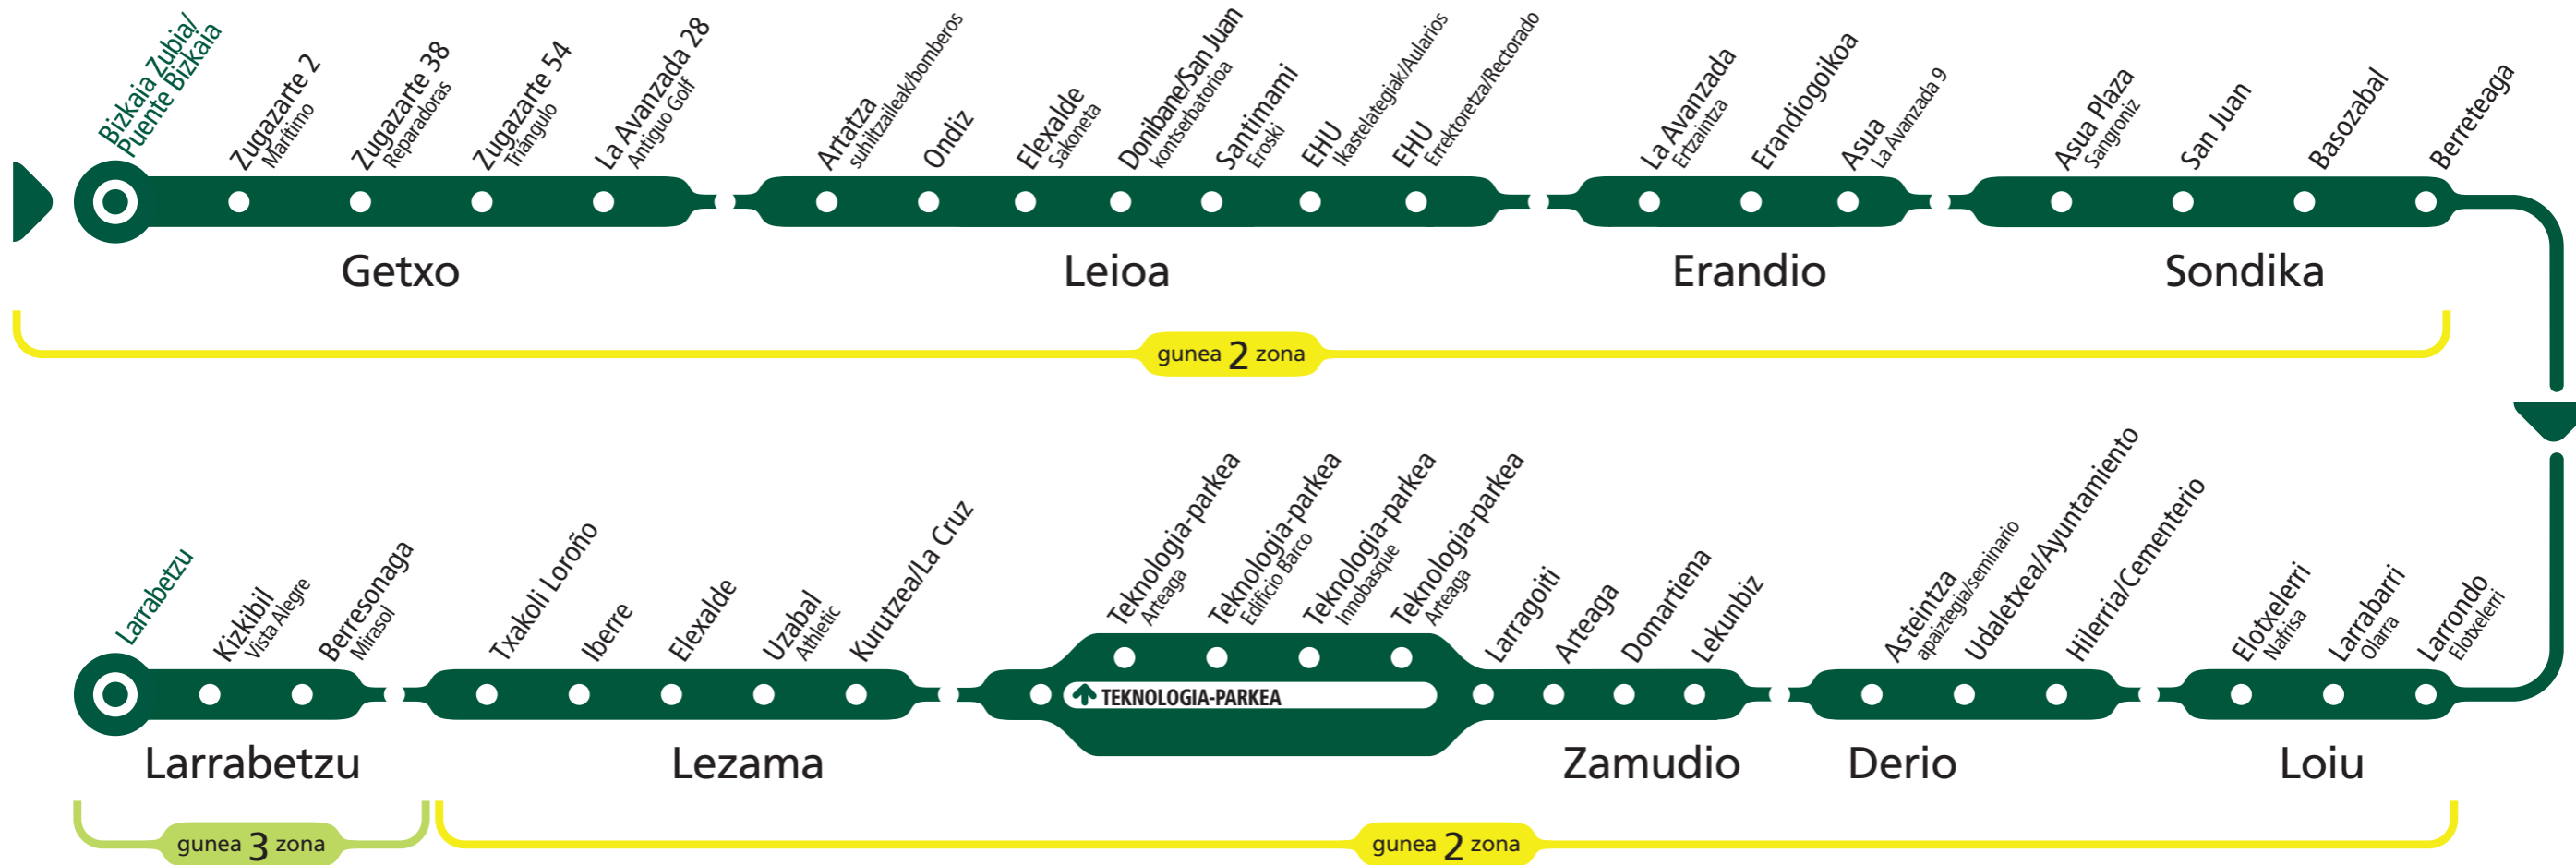

A 2151

Areeta/Las Arenas - LARRABETZU

Areetatik irteerak Salidas de Las Arenas						
Lanegunetan Laborables	06:15*	07:00	07:15**	08:00	09:00	10:00
	11:00	12:00	13:00	14:00*	15:00	16:00
	17:00	18:00	19:00	20:00*	21:00	22:00
Larunbatetan Sábados						
Jaiegunetan Festivos		08:00*	10:00	12:00	14:00*	
		16:00	18:00	20:00*	22:00	

Oharrak Notas

- * Zerbitzu hauek Goikoelexean amaitzen dira. 14:00etako zerbitzua (lanegunetakoa) EHU-n gelditzen da, baina ez da sartzen Zamudioko Teknologia-parkean.
- * Estos servicios llegan hasta Goikolexea. El servicio de las 14:00 (laborables) para en la UPV y no entra en el Parque Tecnológico de Zamudio.
- ** Zerbitzu hau zuzenean doa Areetatik Teknologia-parkera. Asteburuetan, linea hau ez da Zamudioko Teknologia-parkean sartuko.
- ** Este servicio es directo entre Las Arenas y el Parque Tecnológico. Los fines de semana esta línea no entra en el Parque Tecnológico.

Asuarantzako zein Larrabetzurantzako noranzkoetan, bietan, geraleku bakarra egongo da Asteintzan, Asuarantzako noranzkoan dagoena, hain zuzen ere

Tanto en dirección a Asua como en dirección a Larrabetzu, la parada Asteintza será única, la existente en dirección Asua