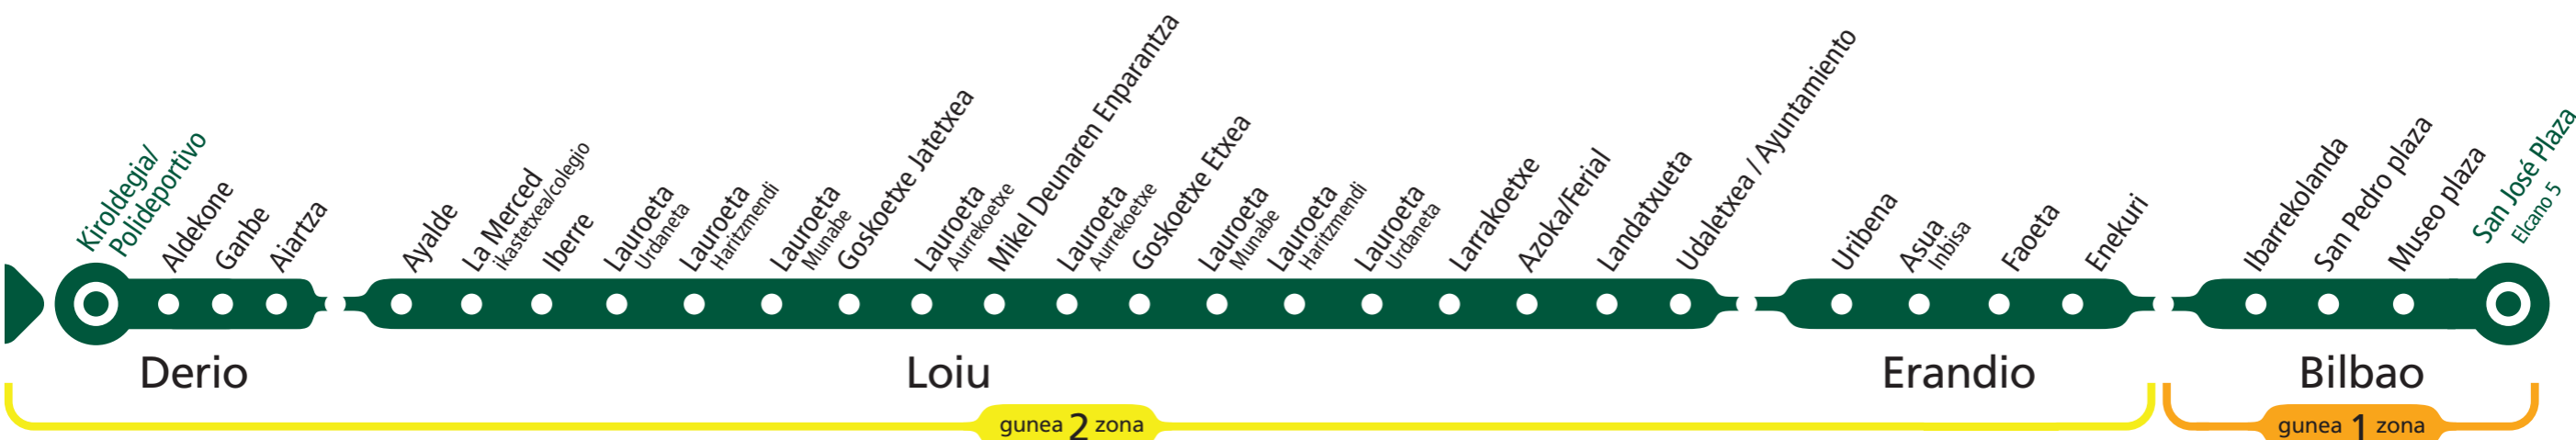

# A 2153

# DERIO - Lauroeta - LOIU - BILBAO

	Salidas de / Nondik	Salidas de / Nondik
	Derio	Loiu
<b>Lanegunetan</b> Laborables	<b>06:50 → 21:50</b> <b>1h</b>	<b>06:30</b> Irteera Larraoetxetik, astelehenetik ostiralera (eskola-egunetan) Salida desde Larraoetxe de lunes a viernes (lectivos) <b>07:00 → 22:00</b> <b>1h</b>
<b>Larunbatetan</b> Sábados	06:50    08:50    10:50    12:50	07:00    09:00    11:00    13:00
<b>Jaiegunetan</b> Festivos	14:50    16:50    18:50    20:50	15:00    17:00    19:00    21:00