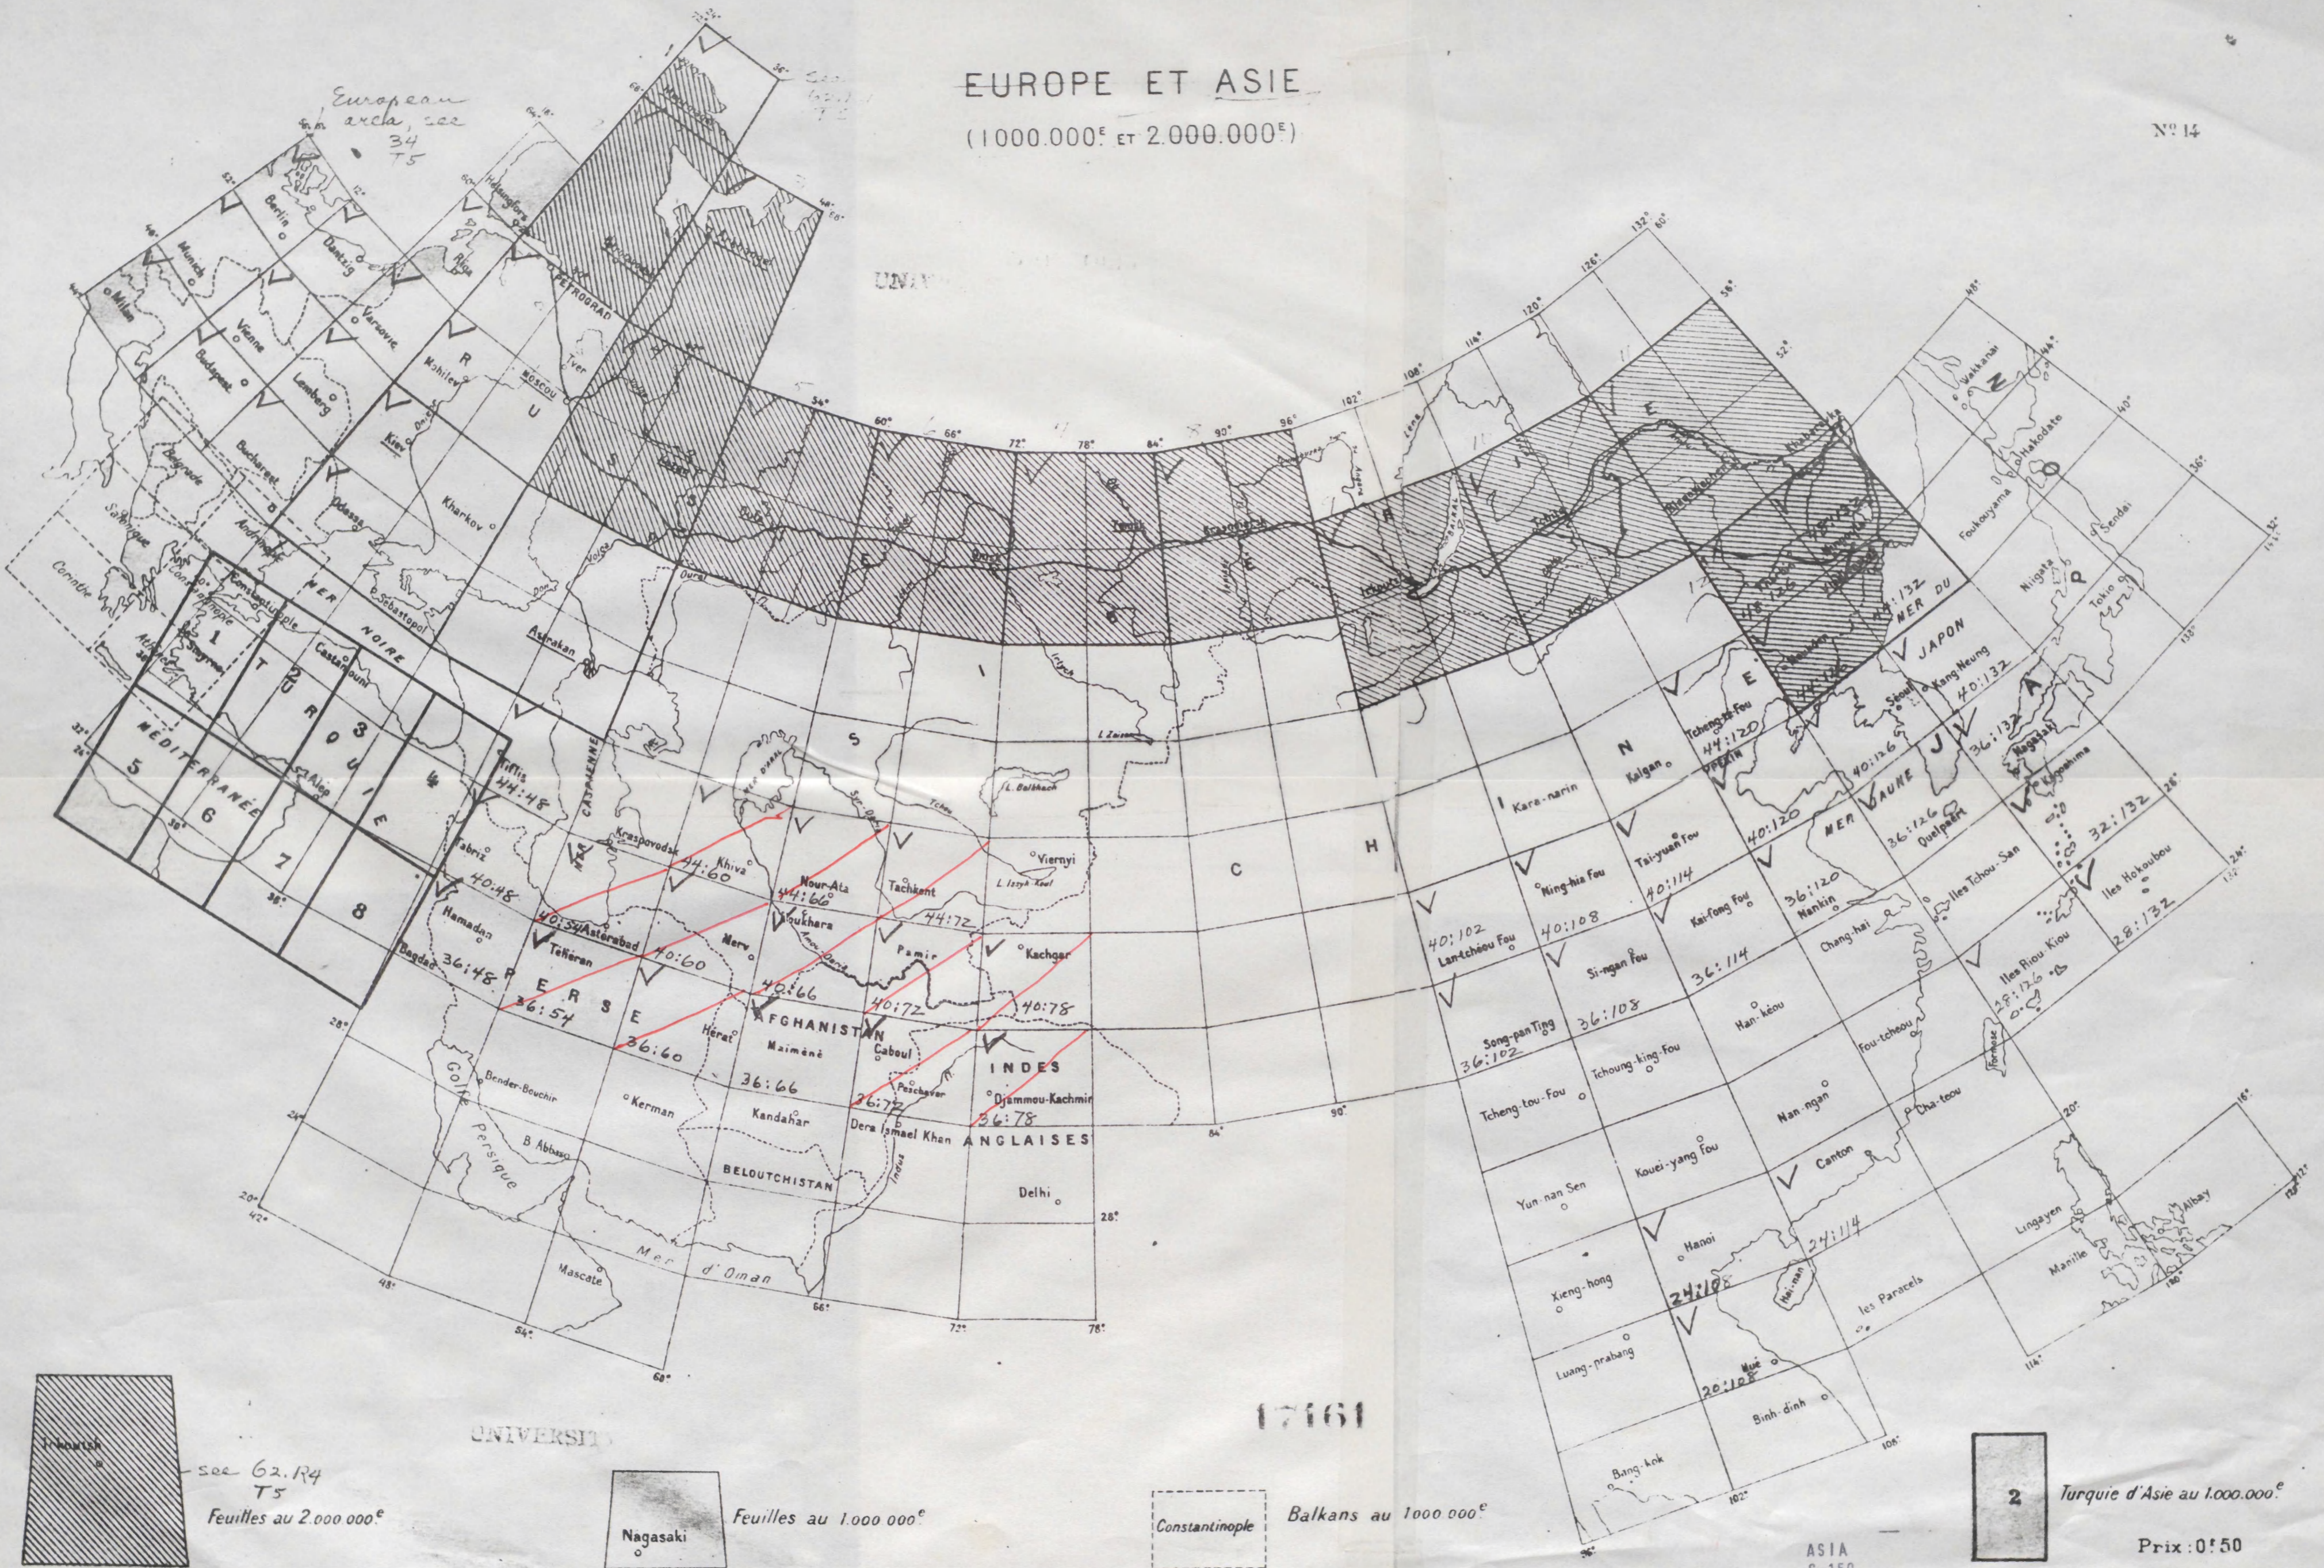

EUROPE ET ASIE

(1.000.000^e ET 2.000.000^e)

N° 14

see 62.R4
T5
Feuilles au 2.000.000^e

Feuilles au 1.000.000^e

Balkans au 1000.000^e

Turquie d'Asie au 1.000.000^e

Prix : 0!50

Publié par le Service Géographique de l'Armée

WILLIAM C. WONDERS
MAP COLLECTION
Univ. of Alberta Library

ASIA
C-150
1:1.000.000

S.G.A. 1899-1904

Tabriz	Asterabad	Merv
Hamadan	Teheran	Hérat
Koueit	Bader	Kerman

Dessiné, héliographe et publié par le Service géographique de l'Armée. (Mai 1902)

Bender
Echelle de
1 000 000
0 20 40 60 80 100 Kil.

WILLIAM C. WONDERS
MAP COLLECTION
Univ. of Alberta Library
ASIA
C-150
1:1,000,000 % de majoration
S.G.A. [Arch.]