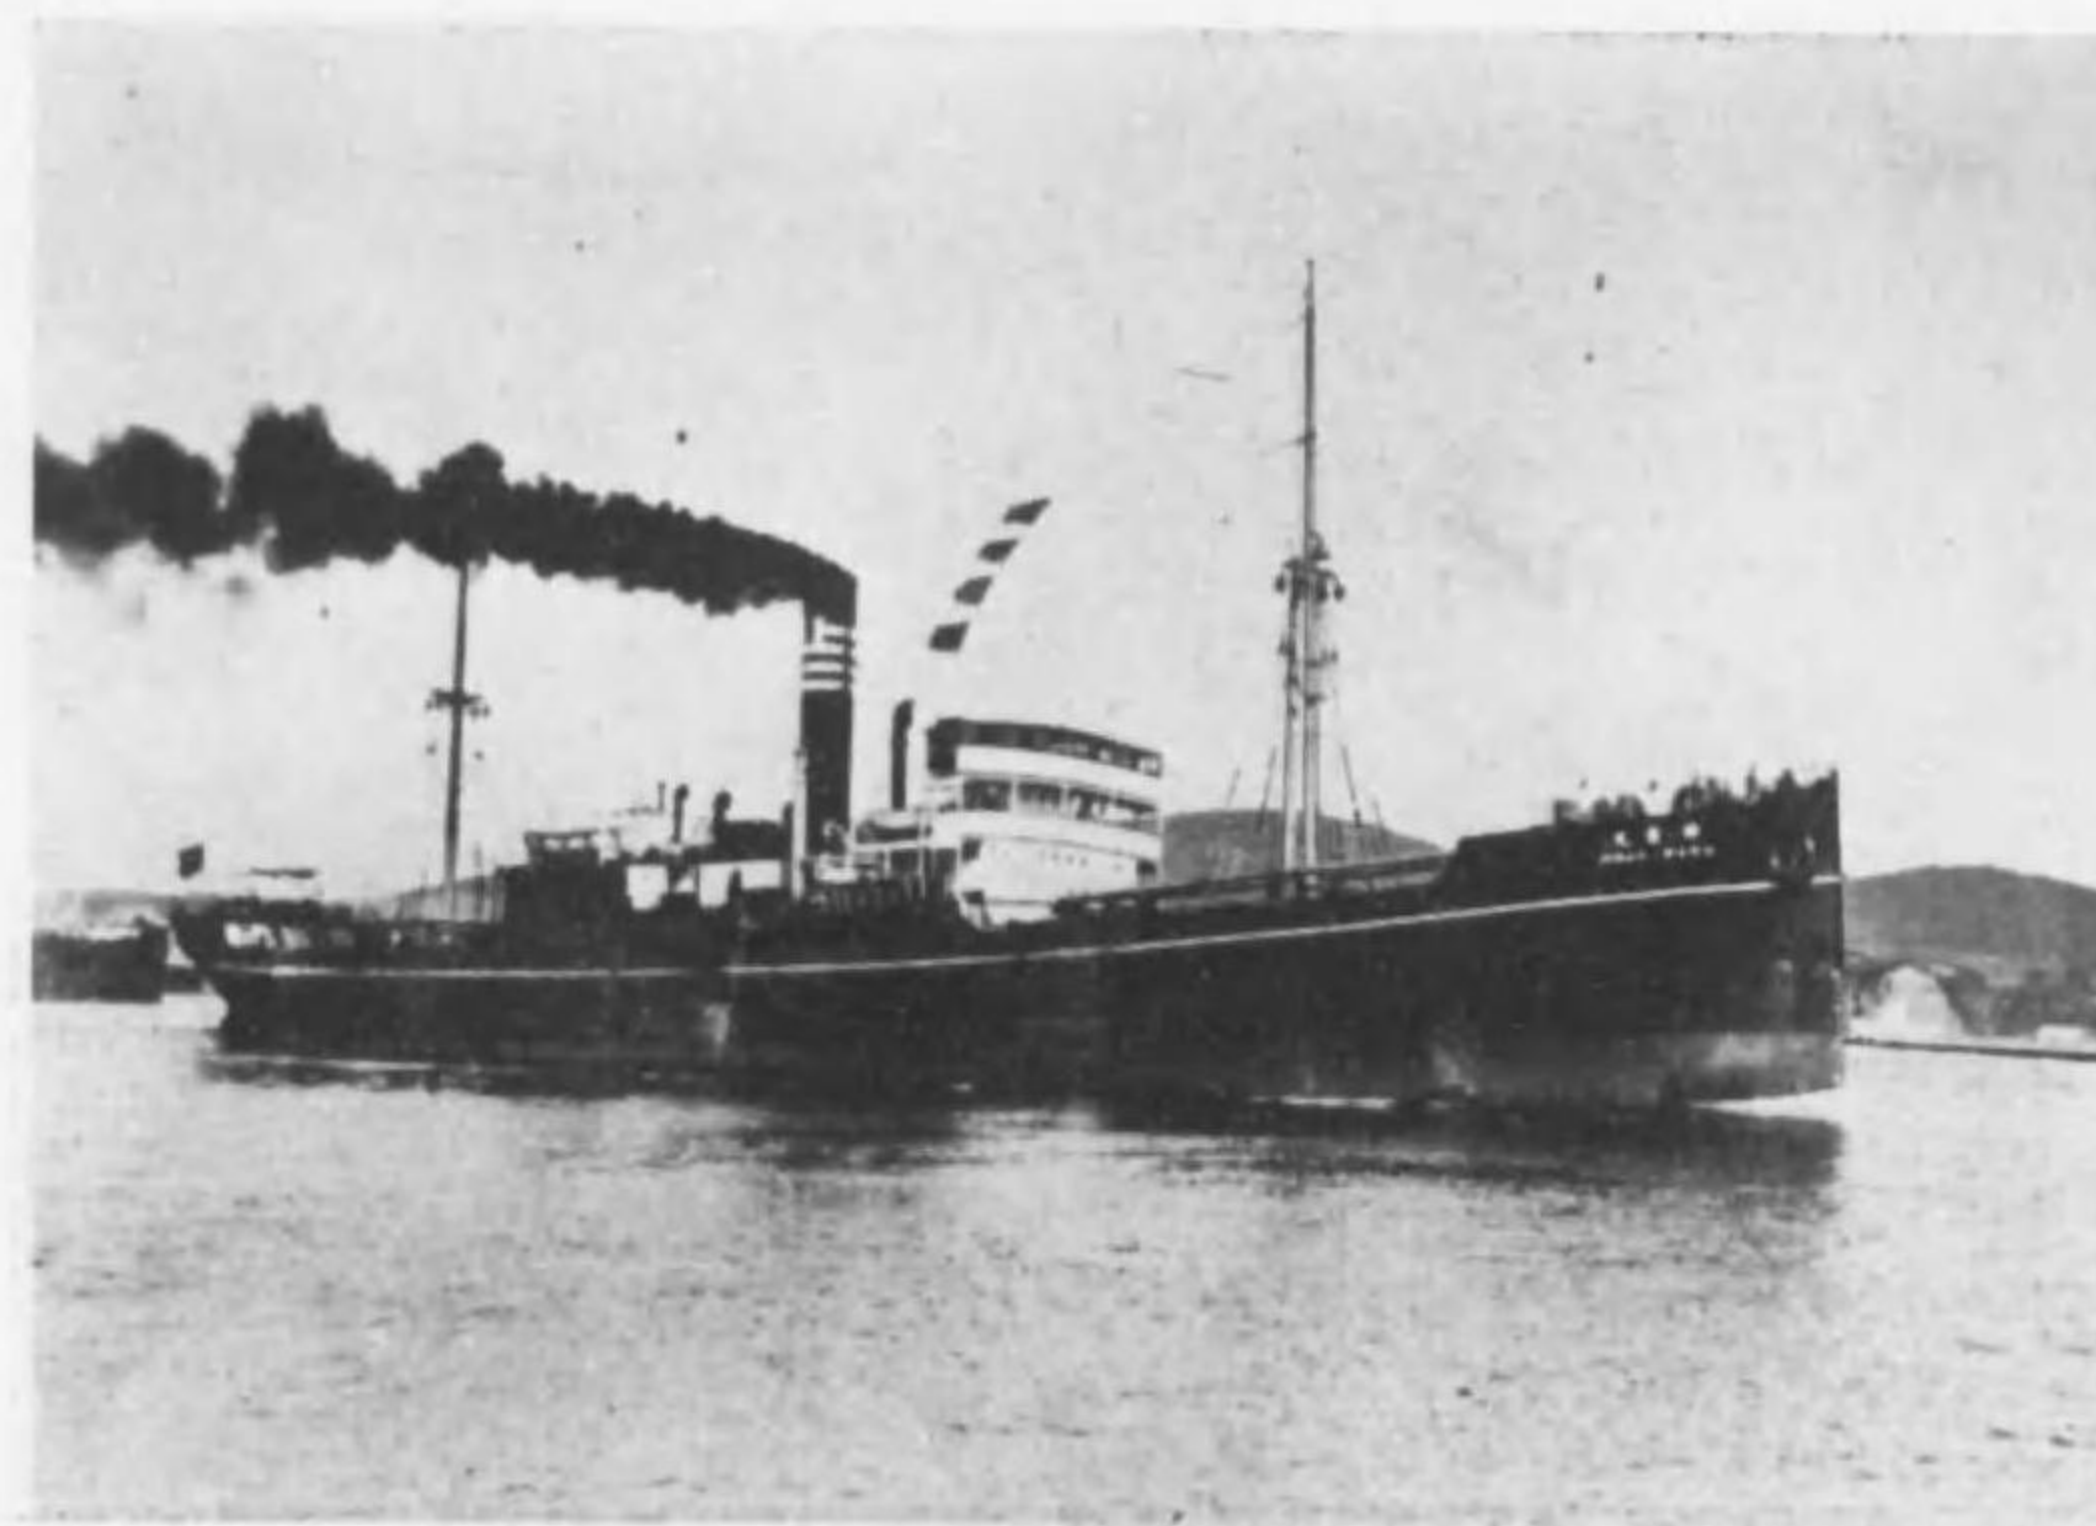

昭和11.10 (員組乗全と丸佑天)

昭和12.1 (員組乗全と丸福榮)

(丸 愛 神)

和昭11.11 (員組乗全と丸義嘉)

富山縣魚津町

株式會社 **共和組回漕店**

電話 { 一五四三番
 四二一五番

(丸 祐 北)