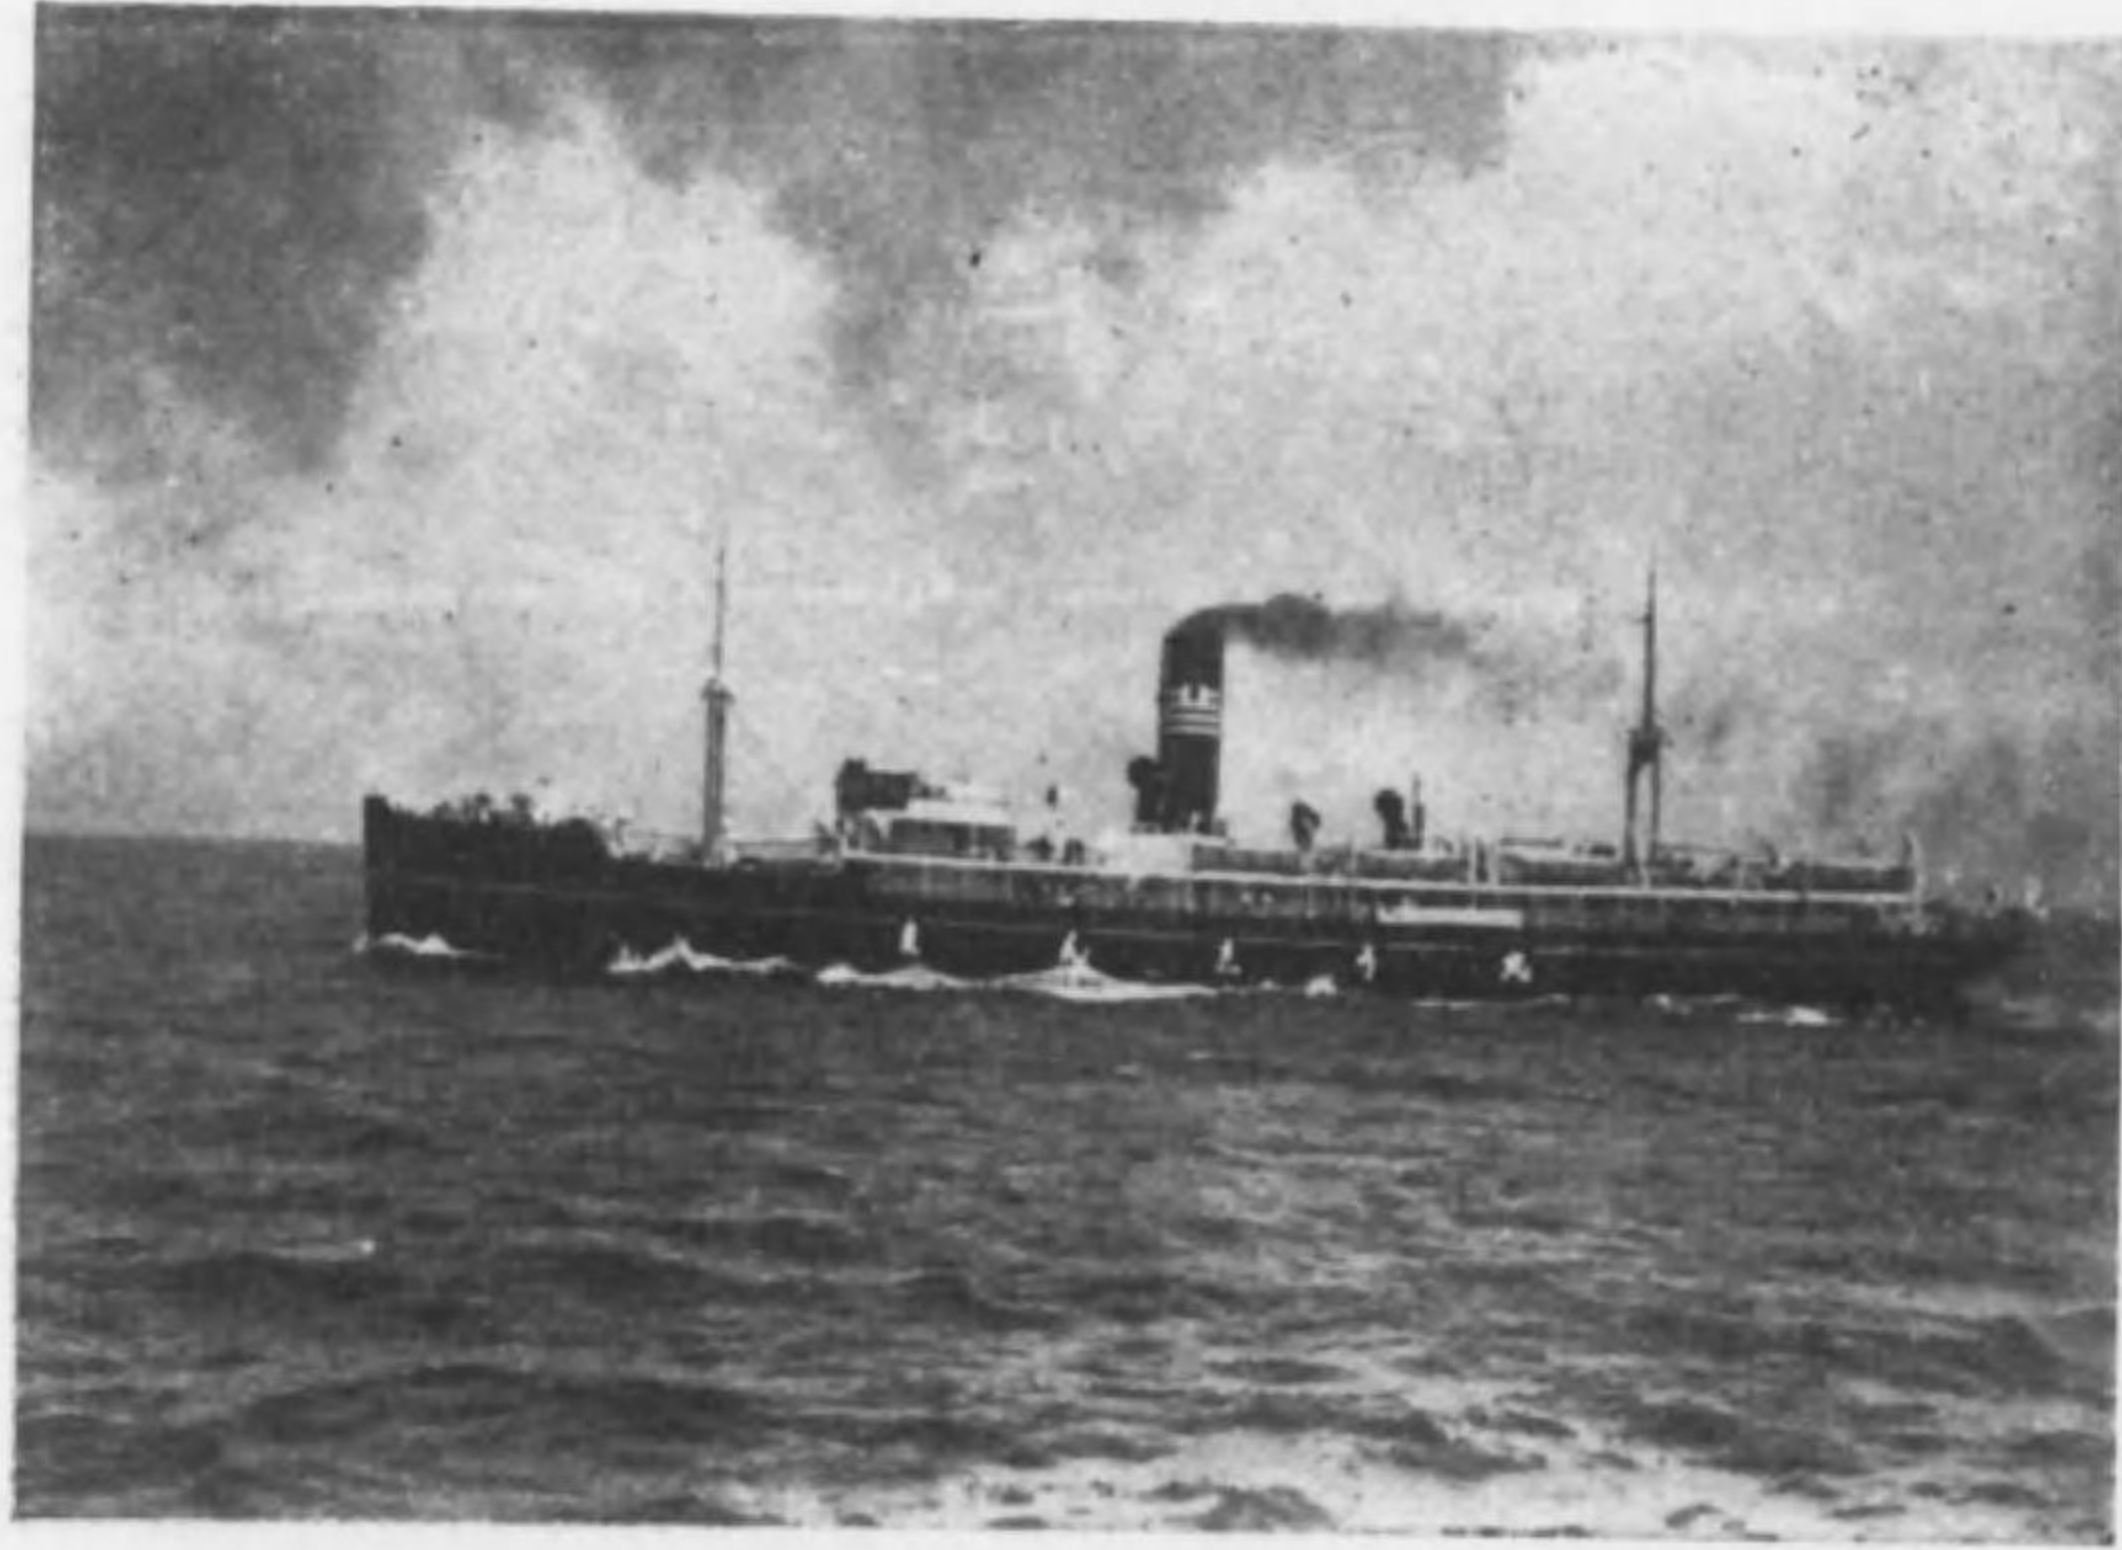

昭和11.11 (員組乗全と丸洲滿)