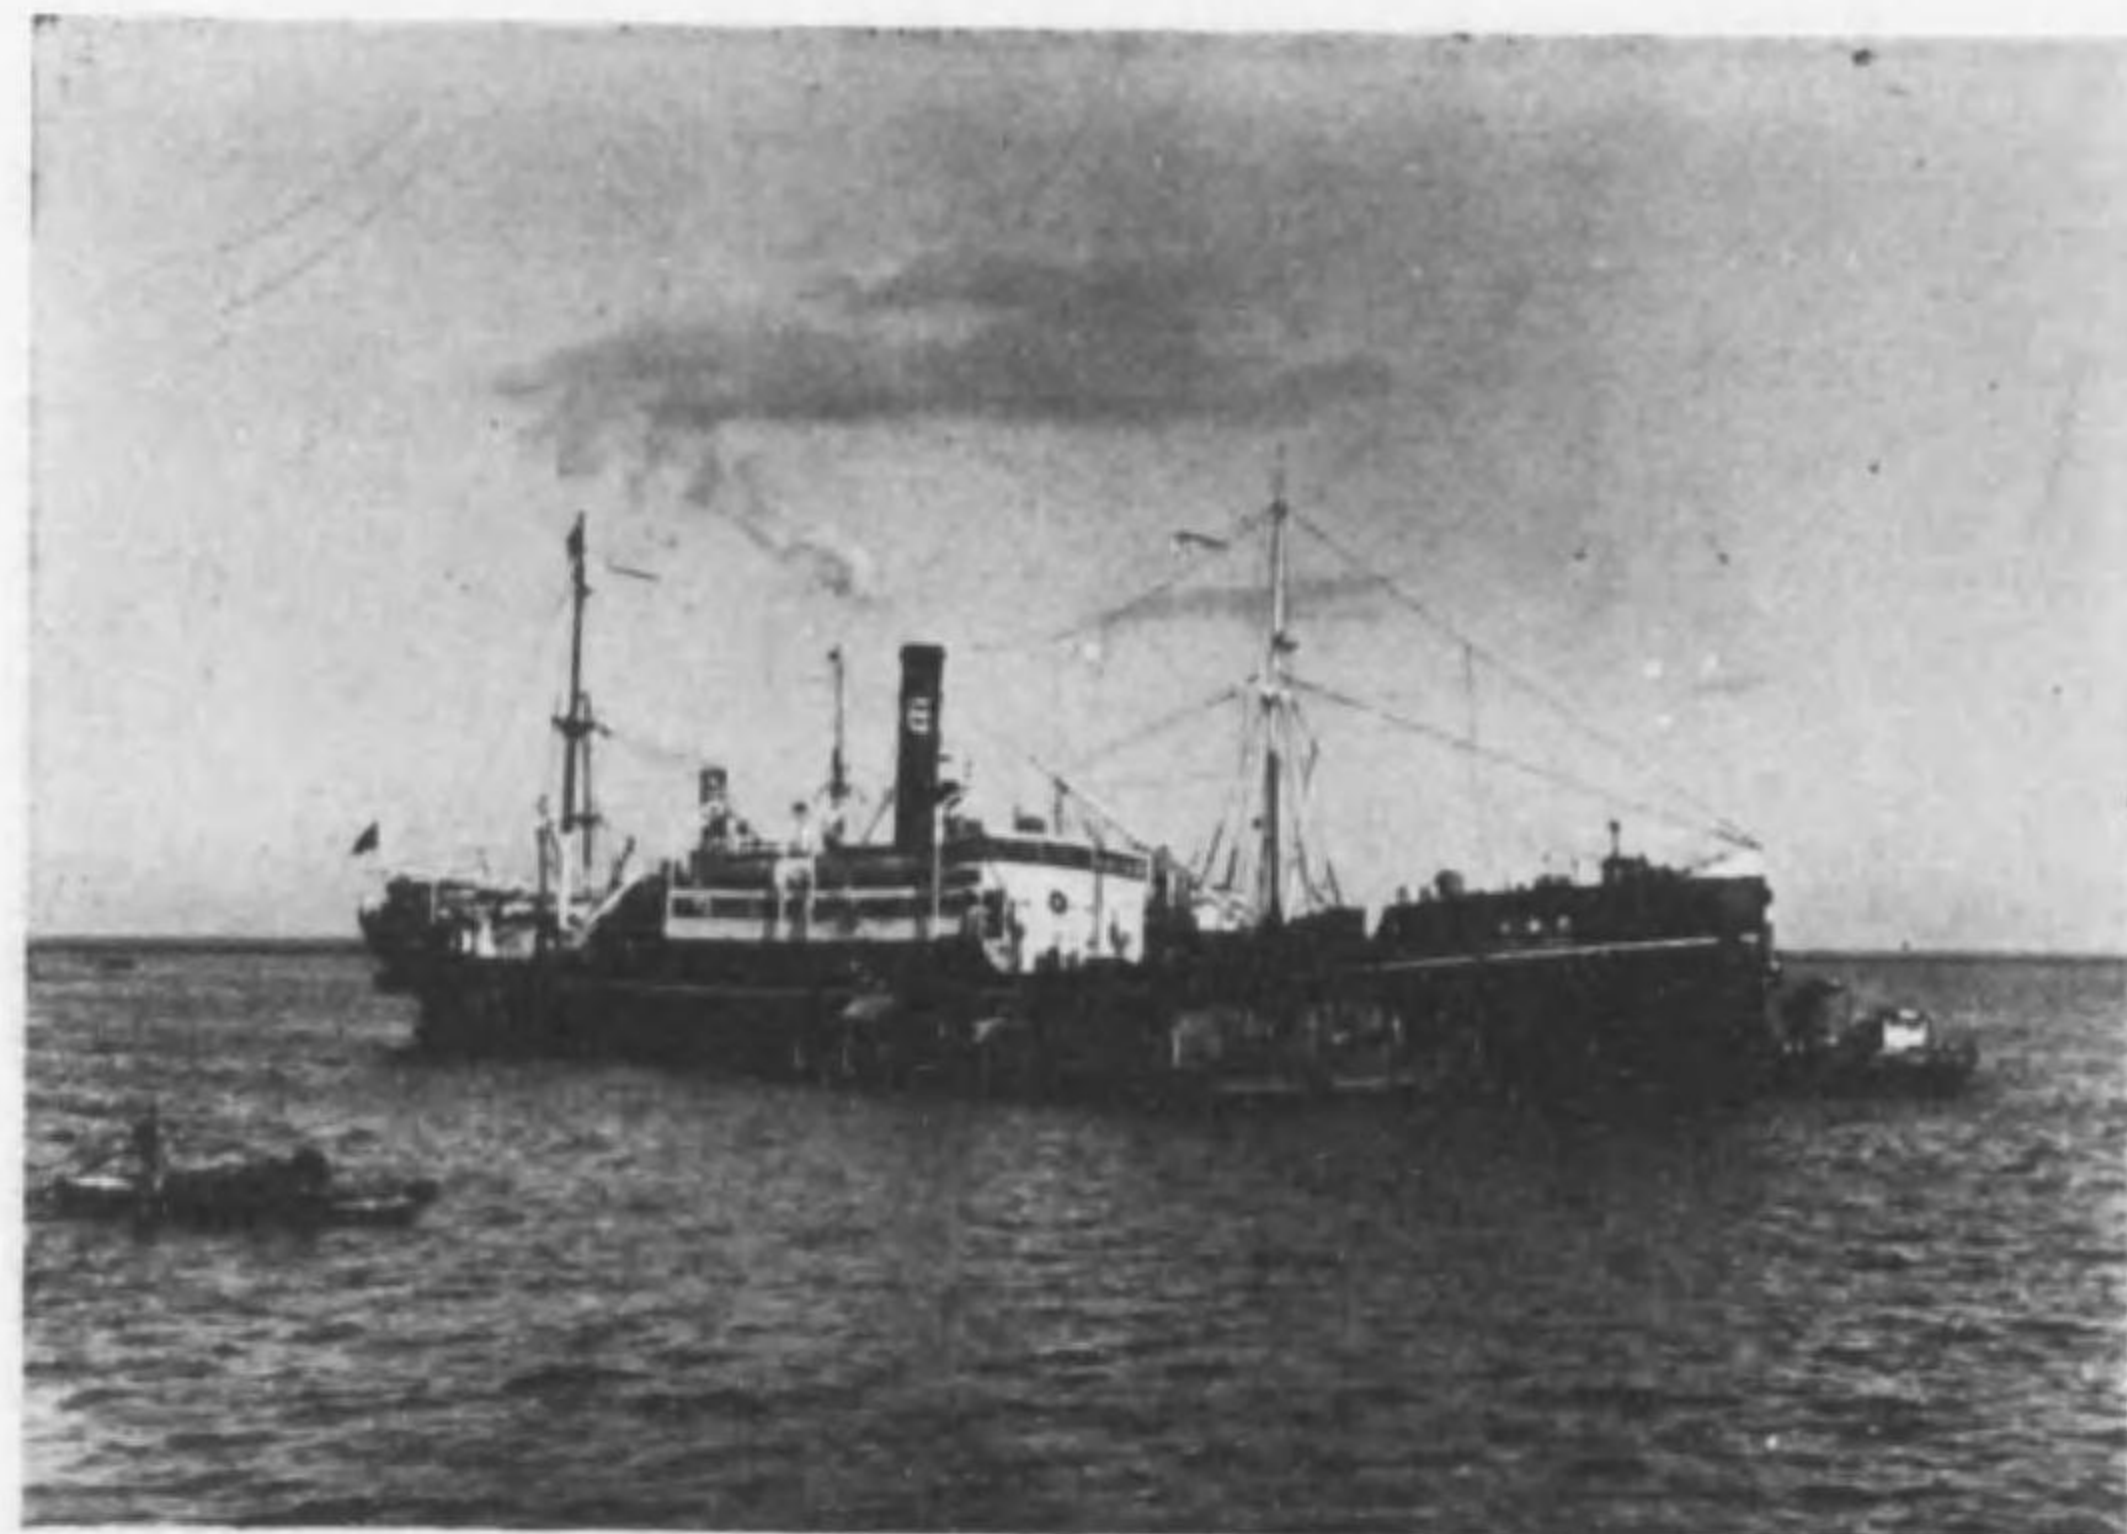

昭和11.10 (員組乗全と丸佑天)

昭和12.1 (員組乗全と丸福榮)

(丸 愛 神)

和昭11.11 (員組乗全と丸義嘉)

富山縣魚津町

株式會社 **共和組回漕店**

電話 { 一五四三番
 四二一五番

(丸 祐 北)