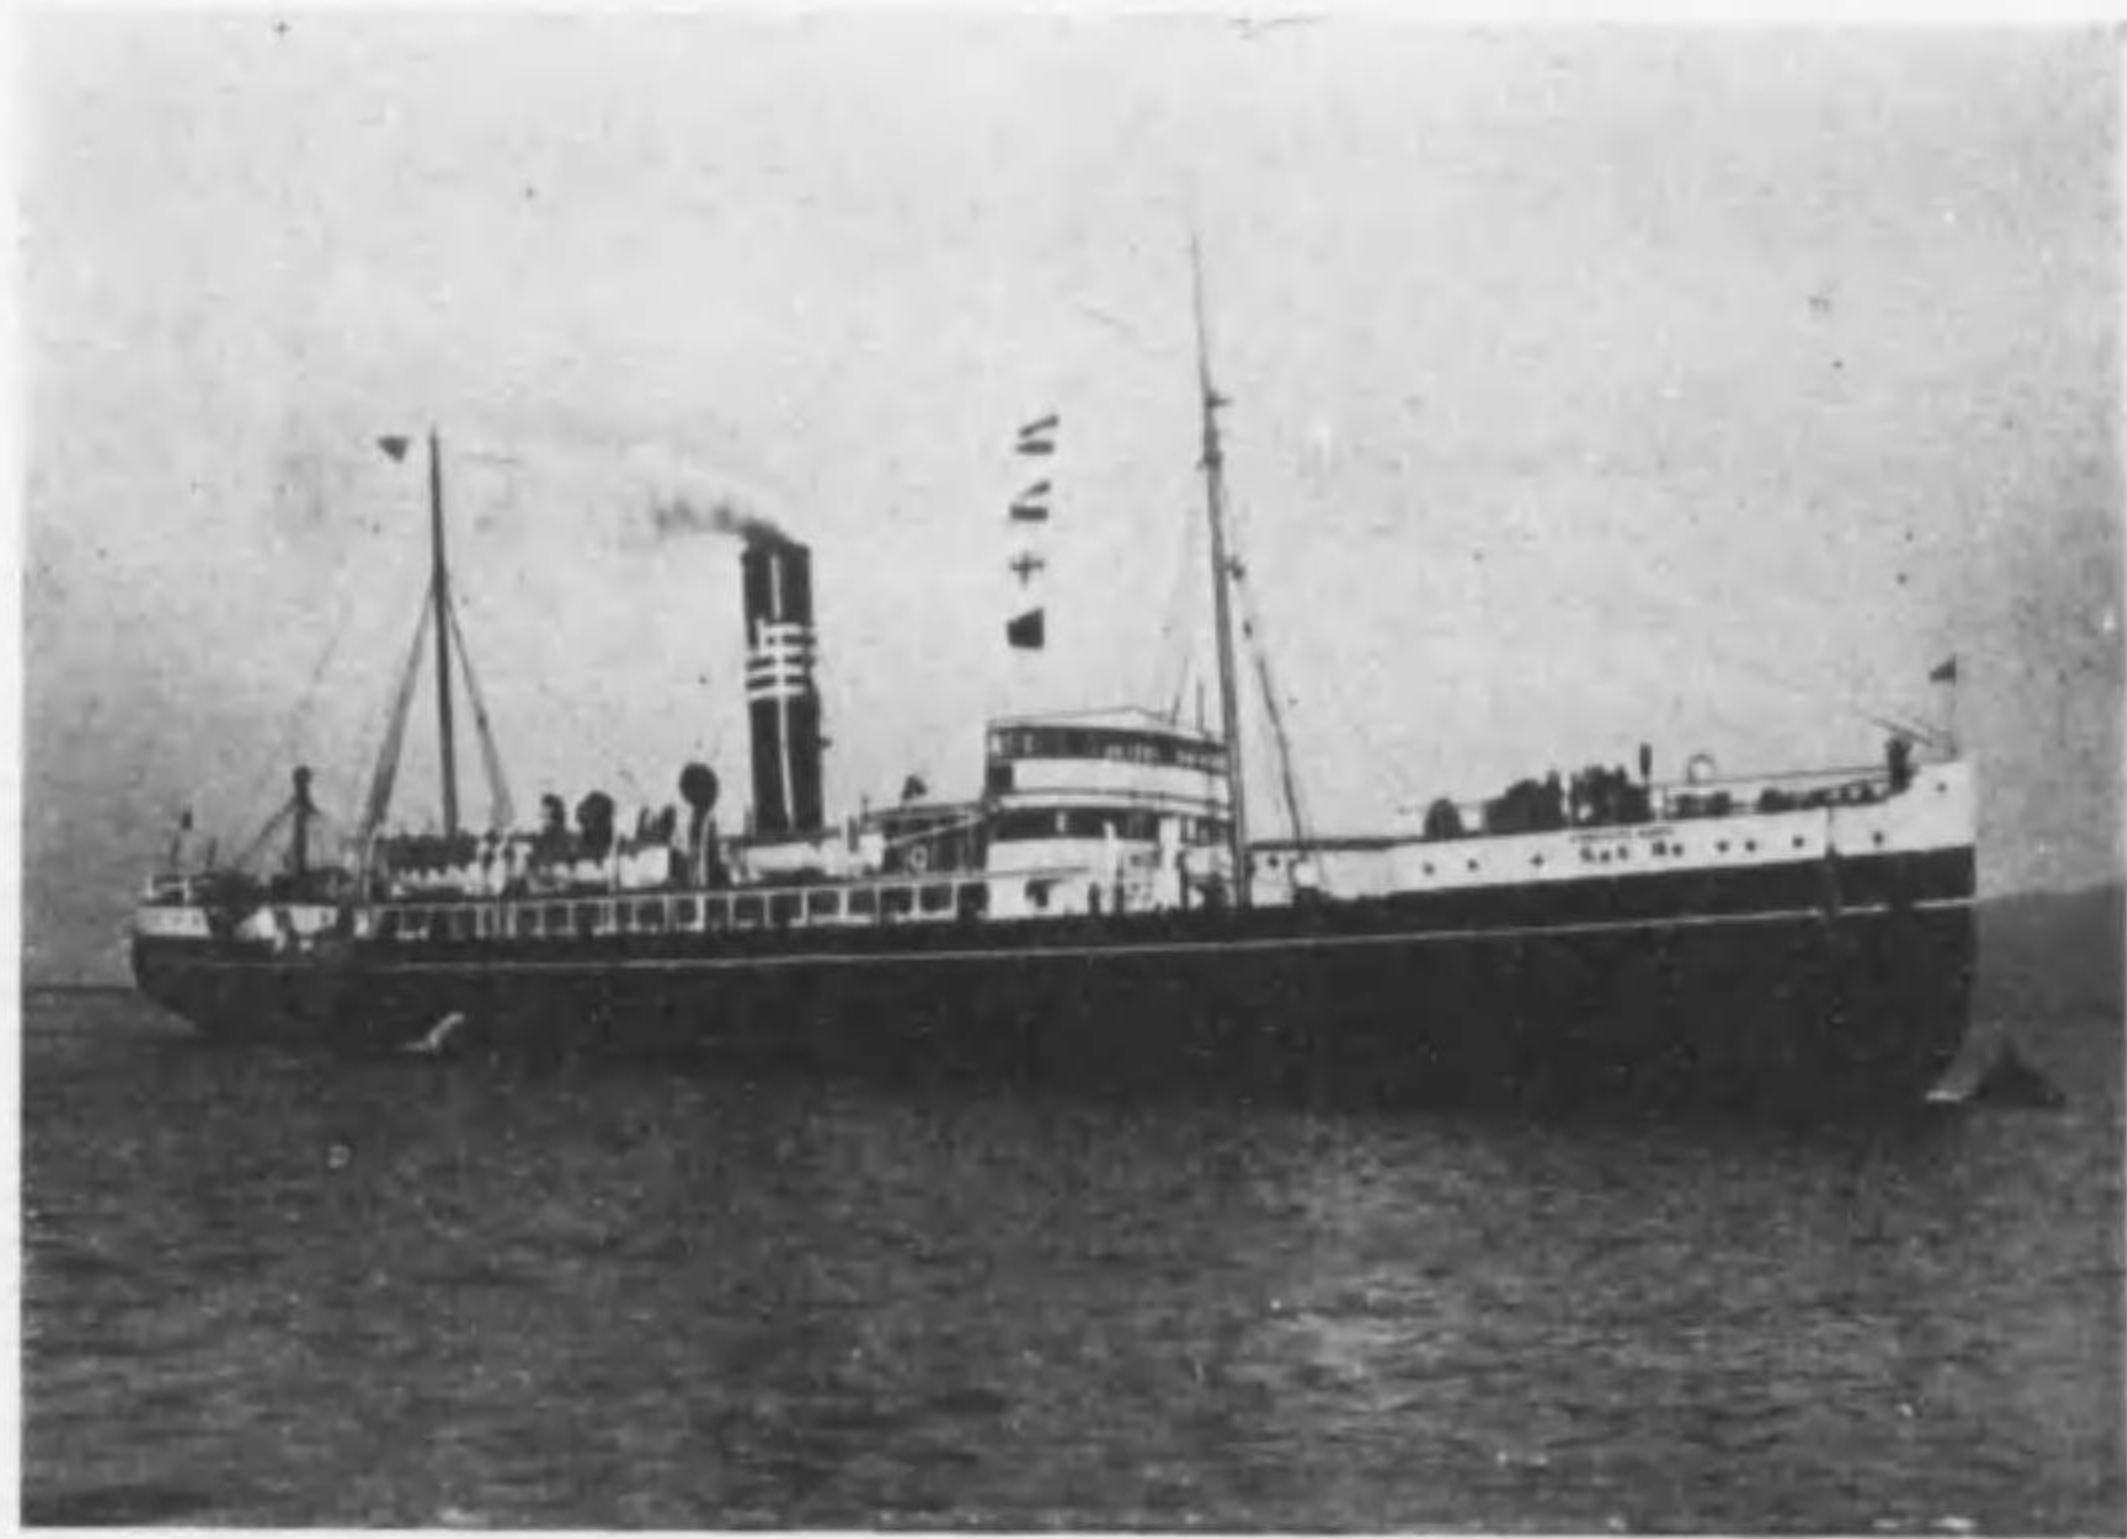

(丸太 樺)

北都の雄印刷界の霸王

★一般印刷・諸帳簿・荷札調製★

双葉印刷所

小樽市花園町東三丁目

電話三八九二番

北日本汽船株式會社代理店及取扱店

本 社

本 社
小樽營業所
真岡出張所
泊居出張所
惠須取出張所
稚内在勤員
函館出張所
青森出張所
新潟出張所
東京出張所
伏木出張所
敦賀出張所
大阪出張所

樺太大泊町榮町濱通二一
小樽市南濱町四丁目一番地(營業本部)
樺太真岡町本町一丁目四六
樺太泊居郡泊居町 泊居回漕店內
樺太惠須取出張所南濱町一丁目
北海道稚内町北濱通四丁目
函館市仲濱町 共同回漕店內
青森市新安方町八十三番地
新潟市緑町 新潟運送解株式會社内
東京市麴町區内幸町 大阪ビル内
富山縣伏木港湊 三輪回漕店內
福井縣敦賀港棧橋 大和田回漕部内
大阪市北區宗是町 大阪ビル内

當社の本店は創立當時の事情により樺太大泊に在りますが事實上の本店は小樽であります