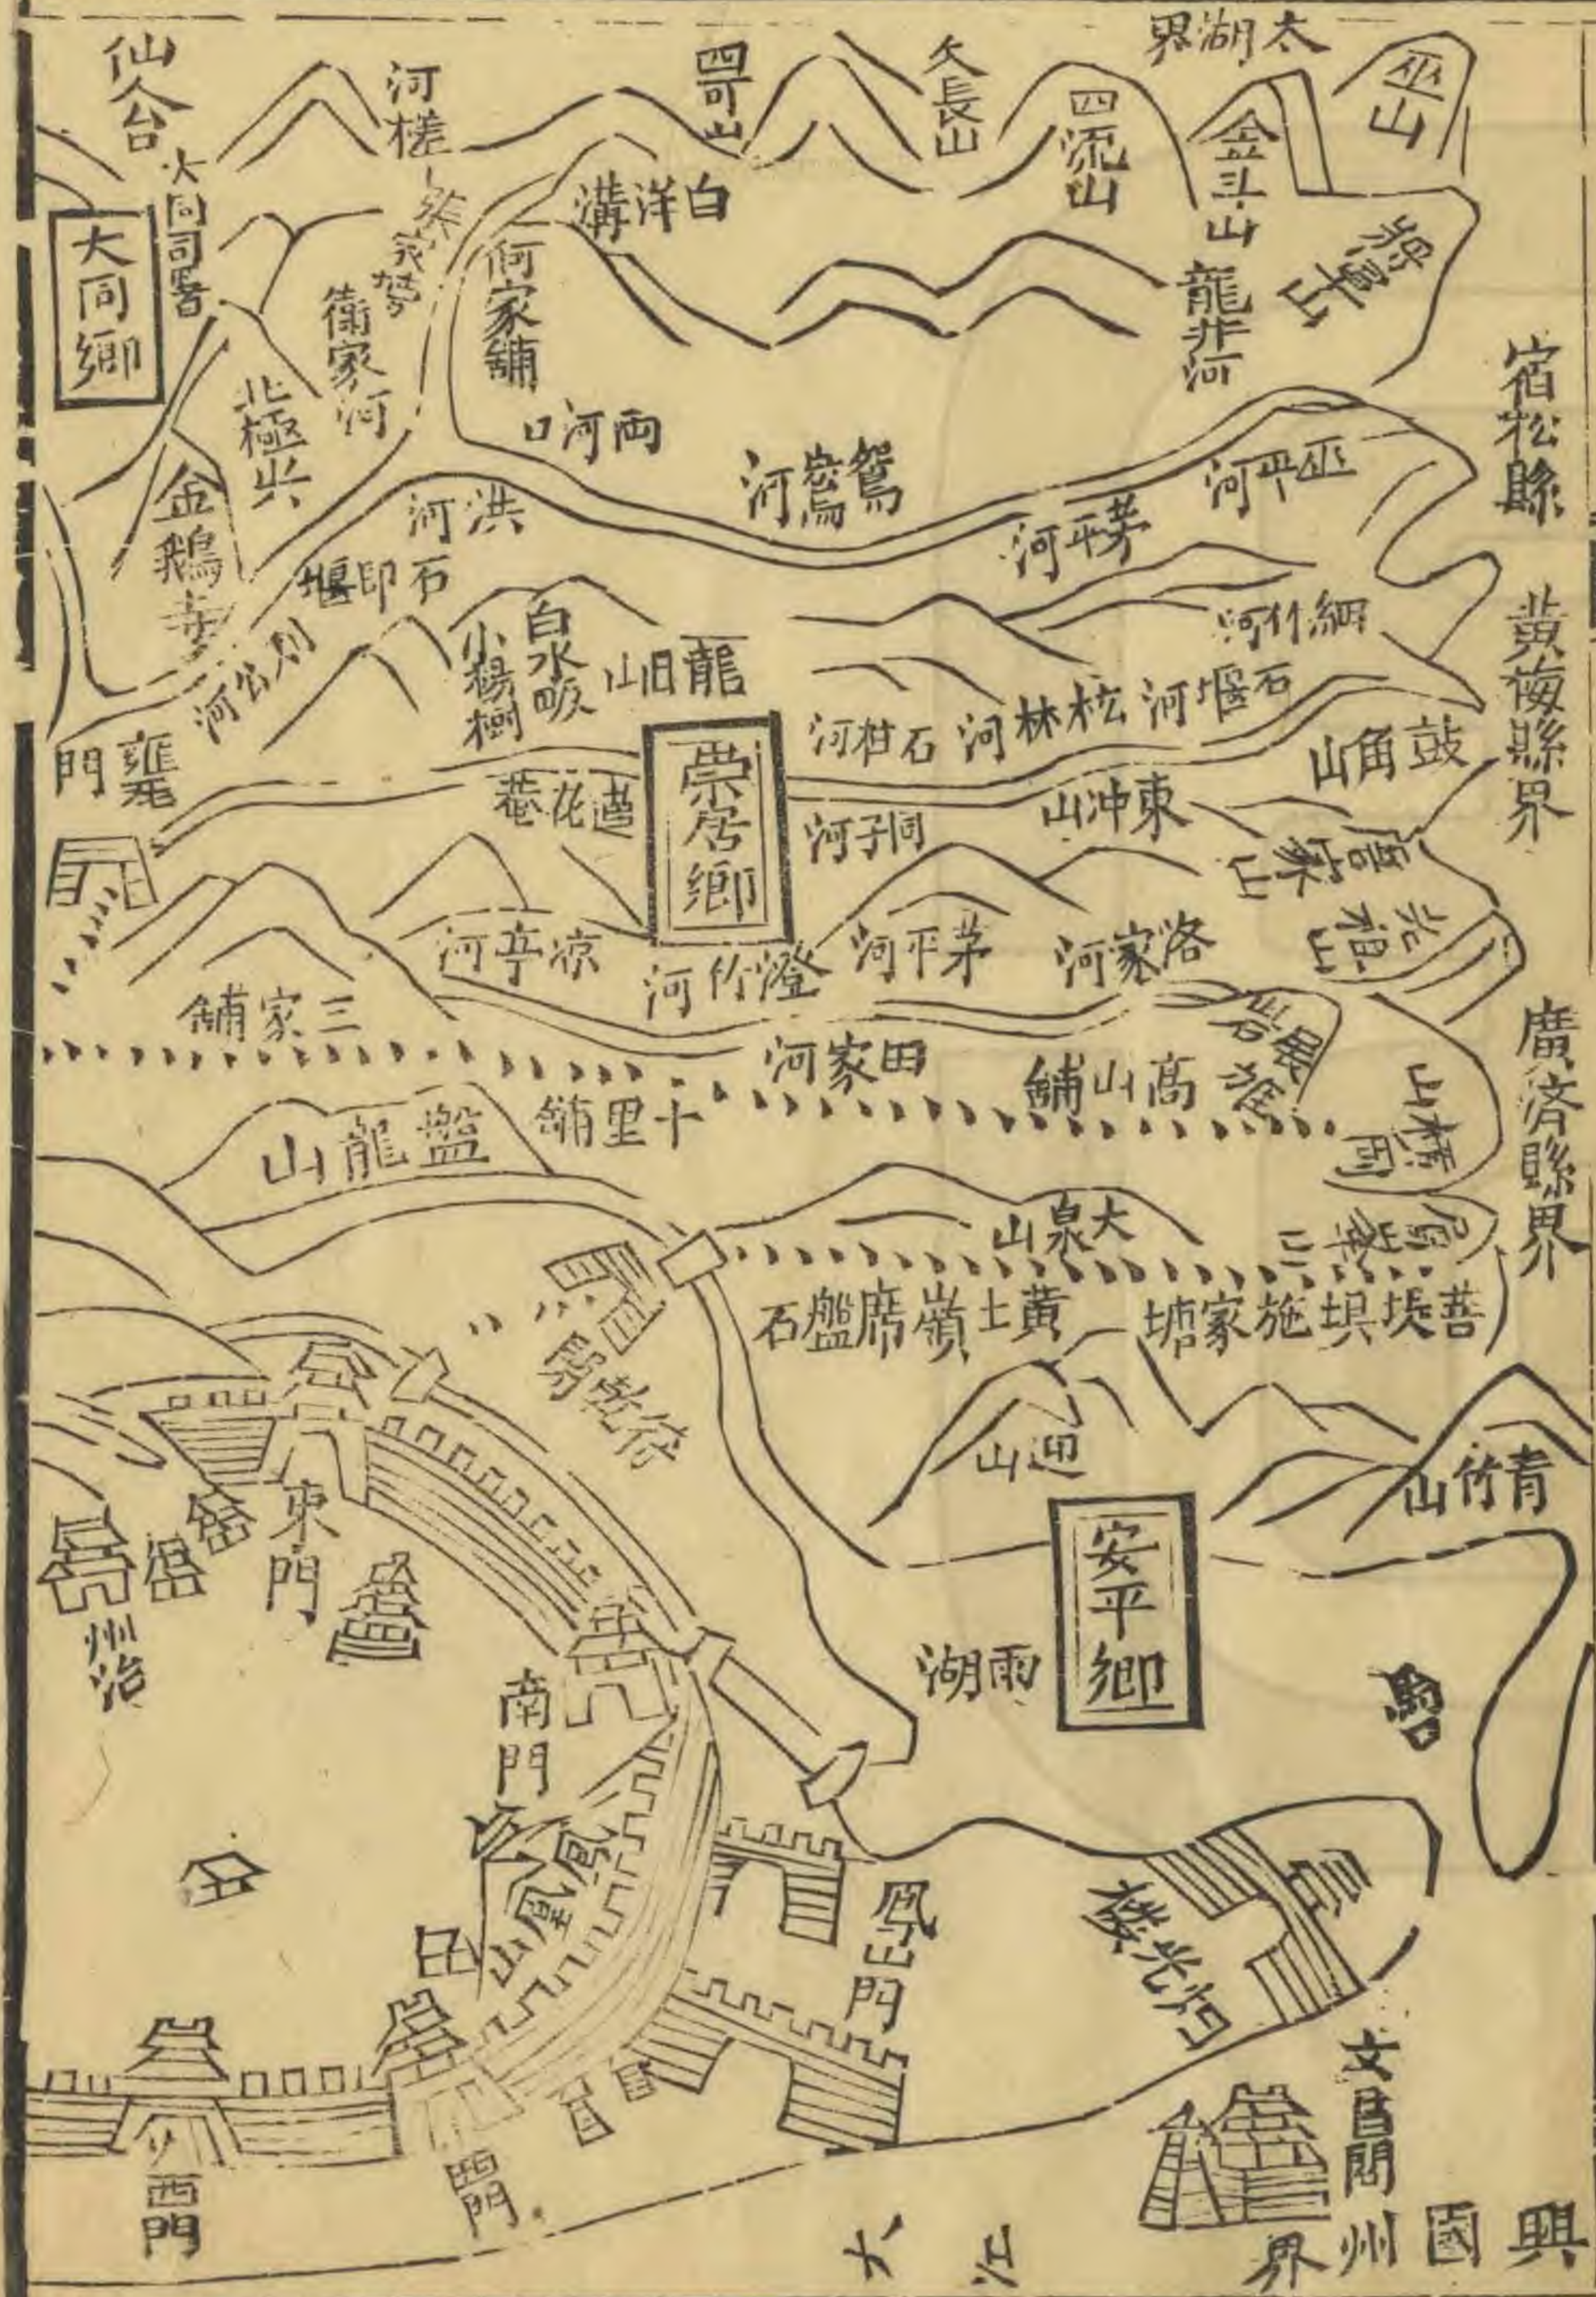

# 州 蕪

州 蘄

圖 城

蘄州志

卷之一

圖繪

二

江皋

蕲州志

卷之一

圖繪

四

太清

月夜

東岳廟

蘄州志