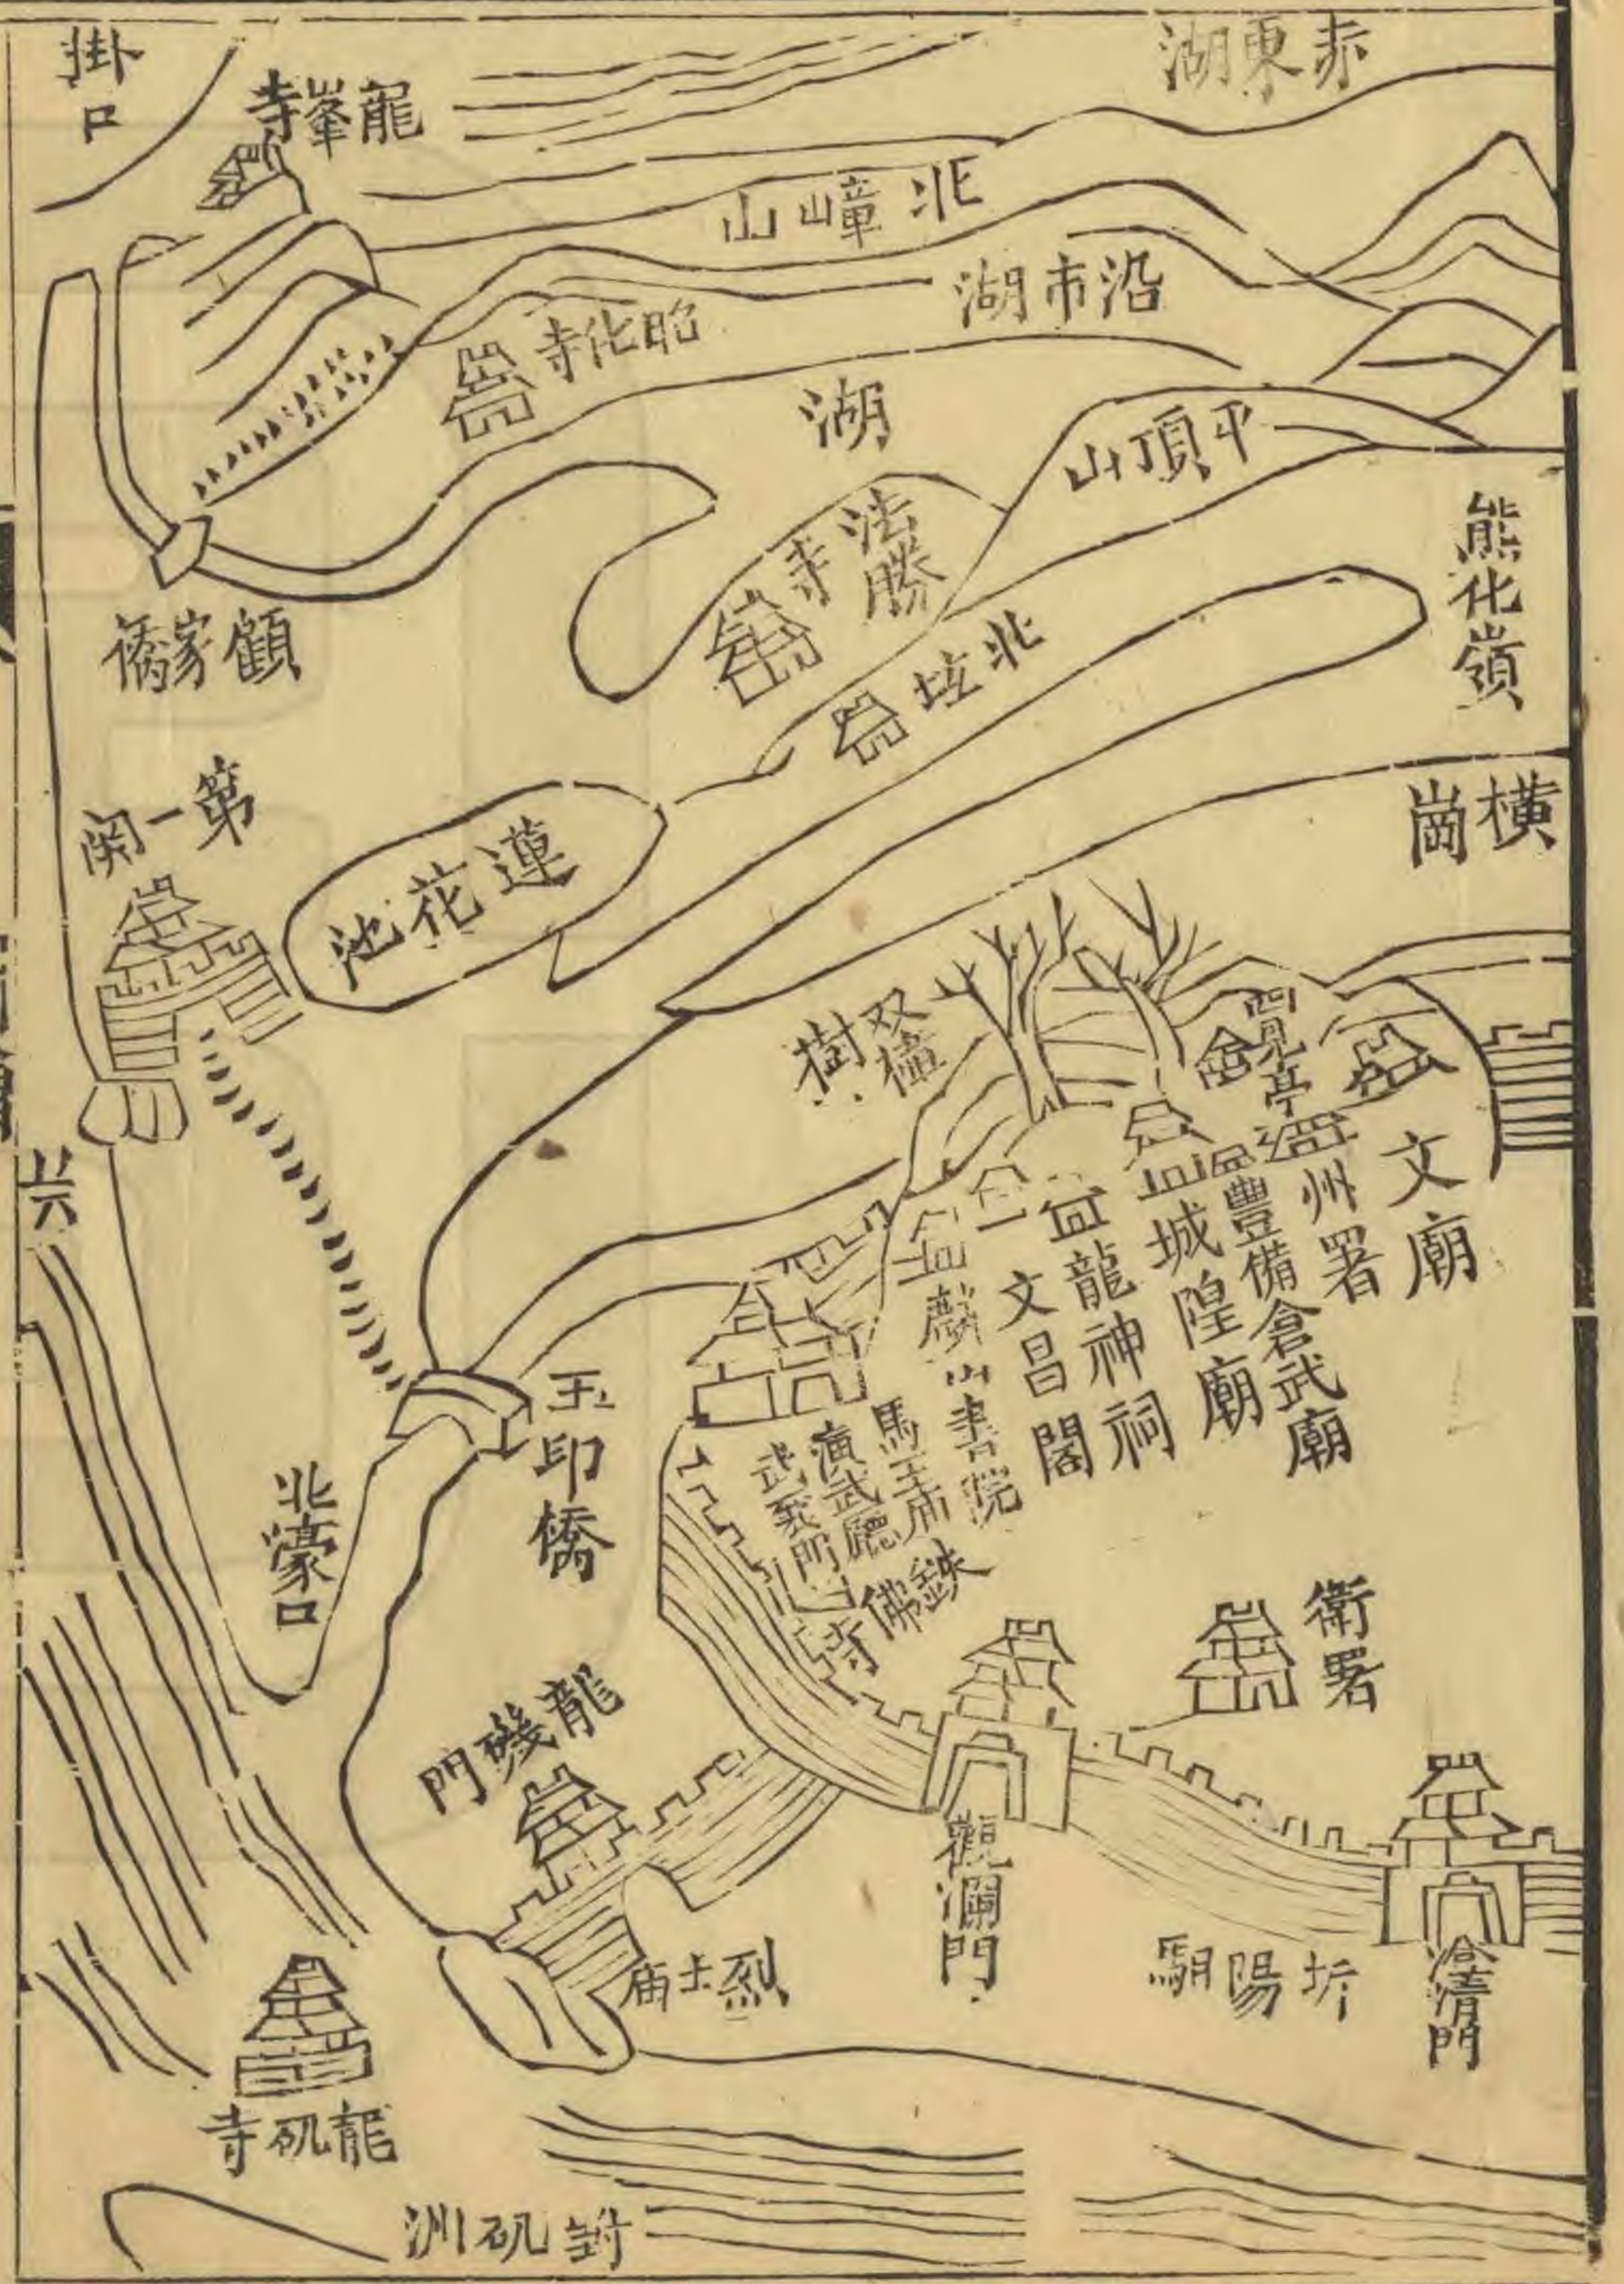

# 州 蕪

州 蘄

圖 城

蘄州志

卷之一

圖繪

二

江皋

蕲州志

卷之一

圖繪

四

太清

月夜

東岳廟

蘄州志