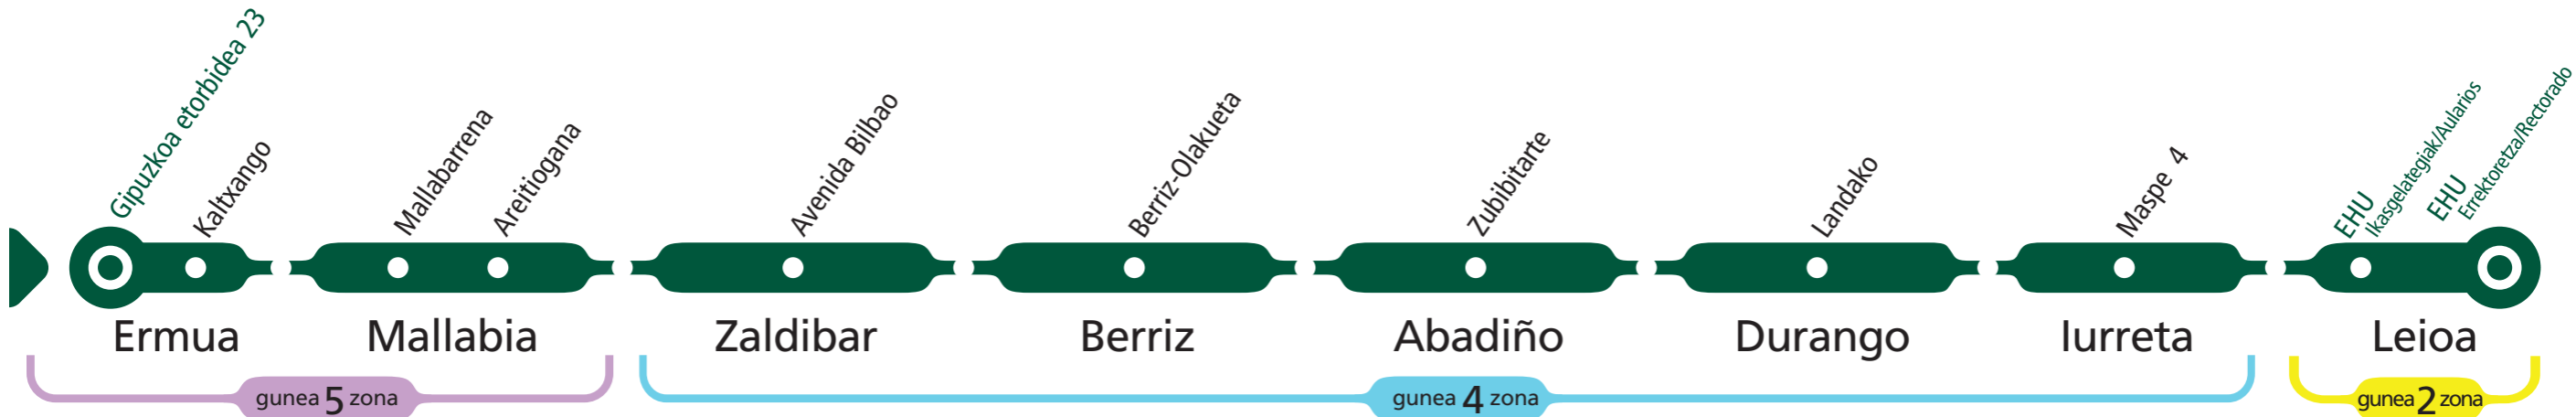

A 3924

ERMUA - DURANGO - UPV/EHU

Ermuatik irteerak Salidas de Ermua			
Eskola-egunetan Lectivos	06:40 09:40	07:40 12:40	08:40 13:40
Larunbatetan Sábados	Zerbitzurik gabe Sin servicio		
Jaiegunetan Festivos	Zerbitzurik gabe Sin servicio		

Eibartik irteerak Salidas de Eibar	
Eskola-egunetan Lectivos	06:30 07:30
Larunbatetan Sábados	Zerbitzurik gabe Sin servicio
Jaiegunetan Festivos	Zerbitzurik gabe Sin servicio

Oharrak Notas	
Ondarroatik ordu hauetan irtetzen diren zerbitzuek lotura dute Durangon linea honekin: 06:10, 07:10, 08:10, 09:10, 12:10, 13:10	Las siguientes salidas de Ondarroa de la línea A3915 ONDARROA - DURANGO - BILBAO tienen conexión con esta línea en Durango: 06:10, 07:10, 08:10, 09:10, 12:10, 13:10
Durangotik gutxi gorabehera: 07:10, 08:10, 09:10, 10:10, 13:10, 14:10	Horarios de paso por Durango: 07:10, 08:10, 09:10, 10:10, 13:10, 14:10
Hona Eibarreko geralekuak: Untzaga Plaza (Egogain Kalea) eta Unibertsitatea	En Eibar las paradas son: Untzaga Plaza (Egogain Kalea) y Universidad